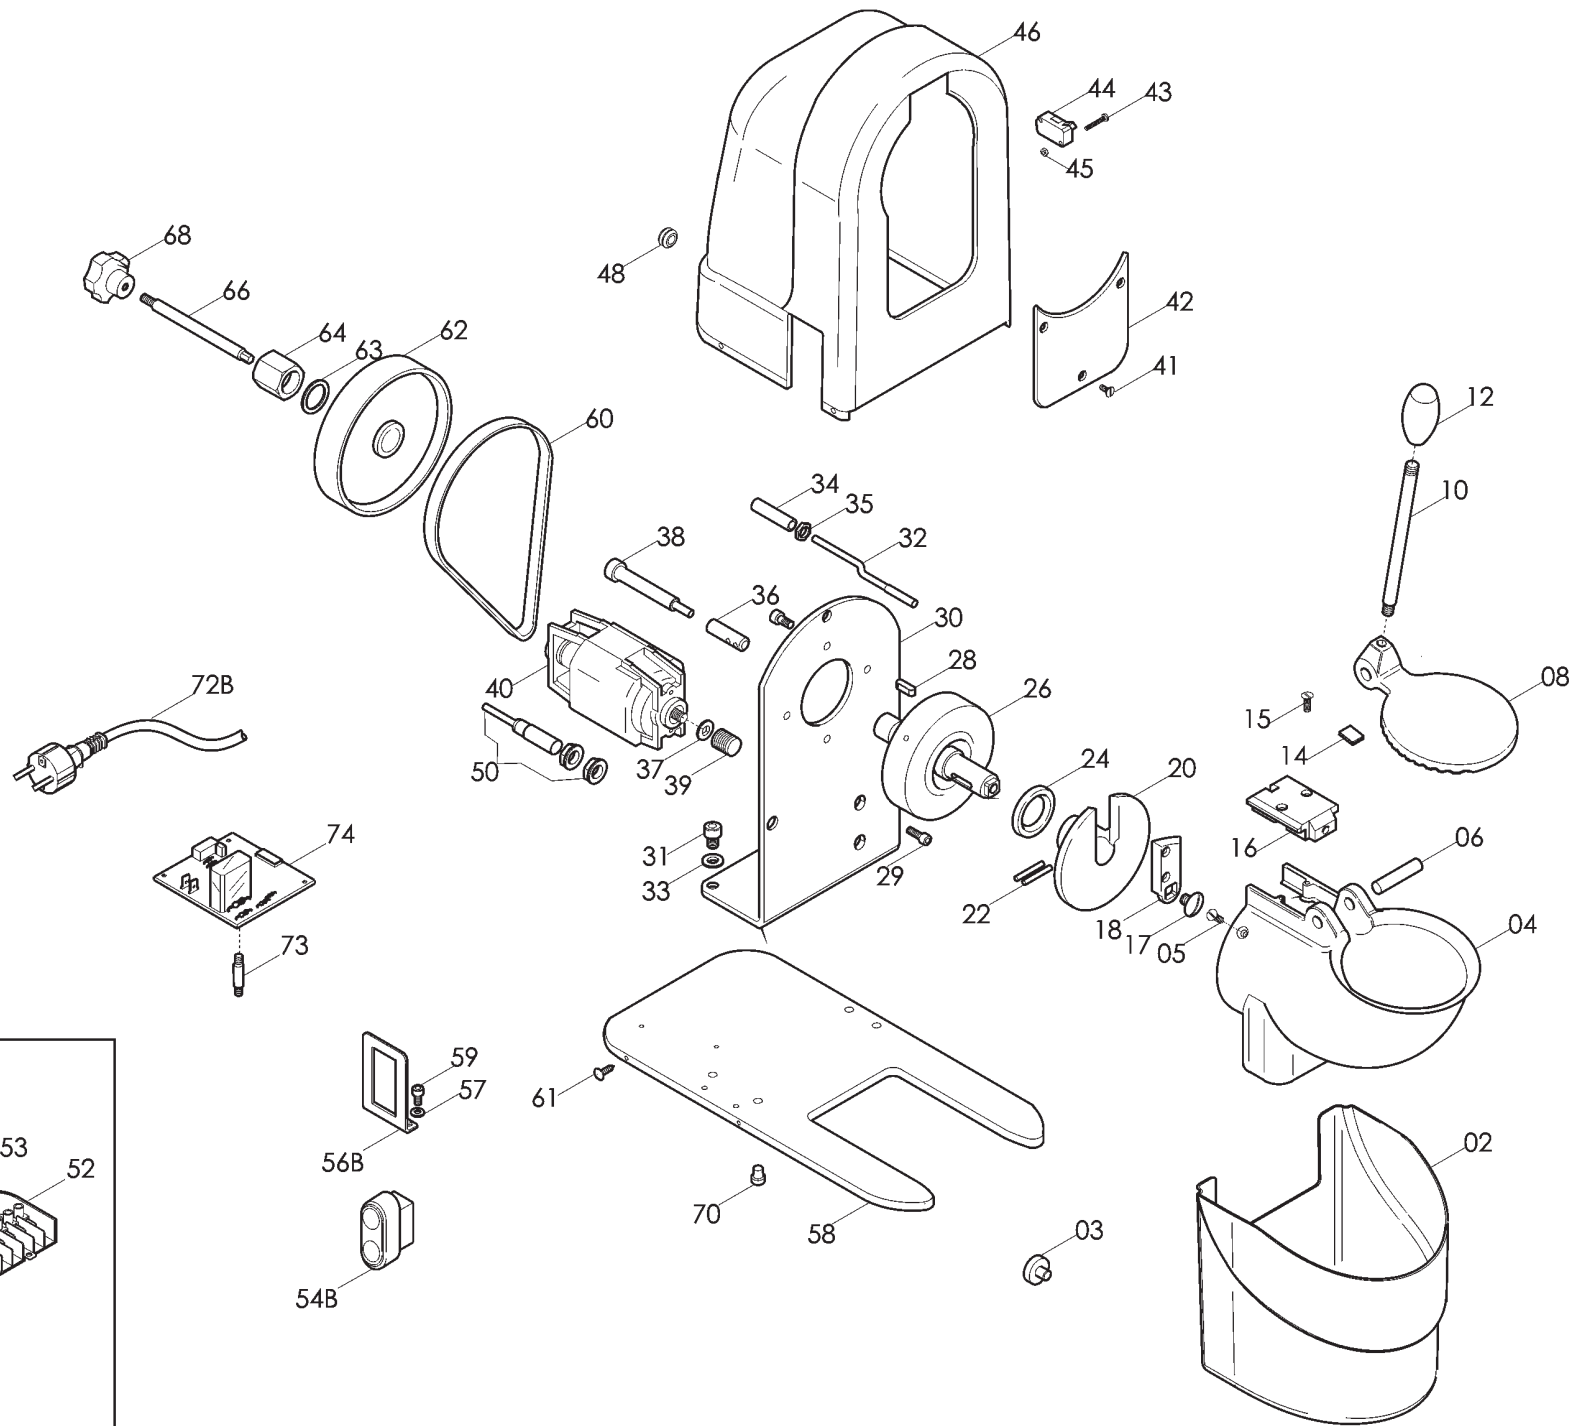

Bar
Eis-Crusher

Artikel-Nr. 715001
(60090002)

Explosionszeichnung

Fino al / Until 08/2008

Nr.
Zeichnung *Zeichnung1/1*

:

Name
Zeichnung *TRITON CE TAV.UNICA*

: