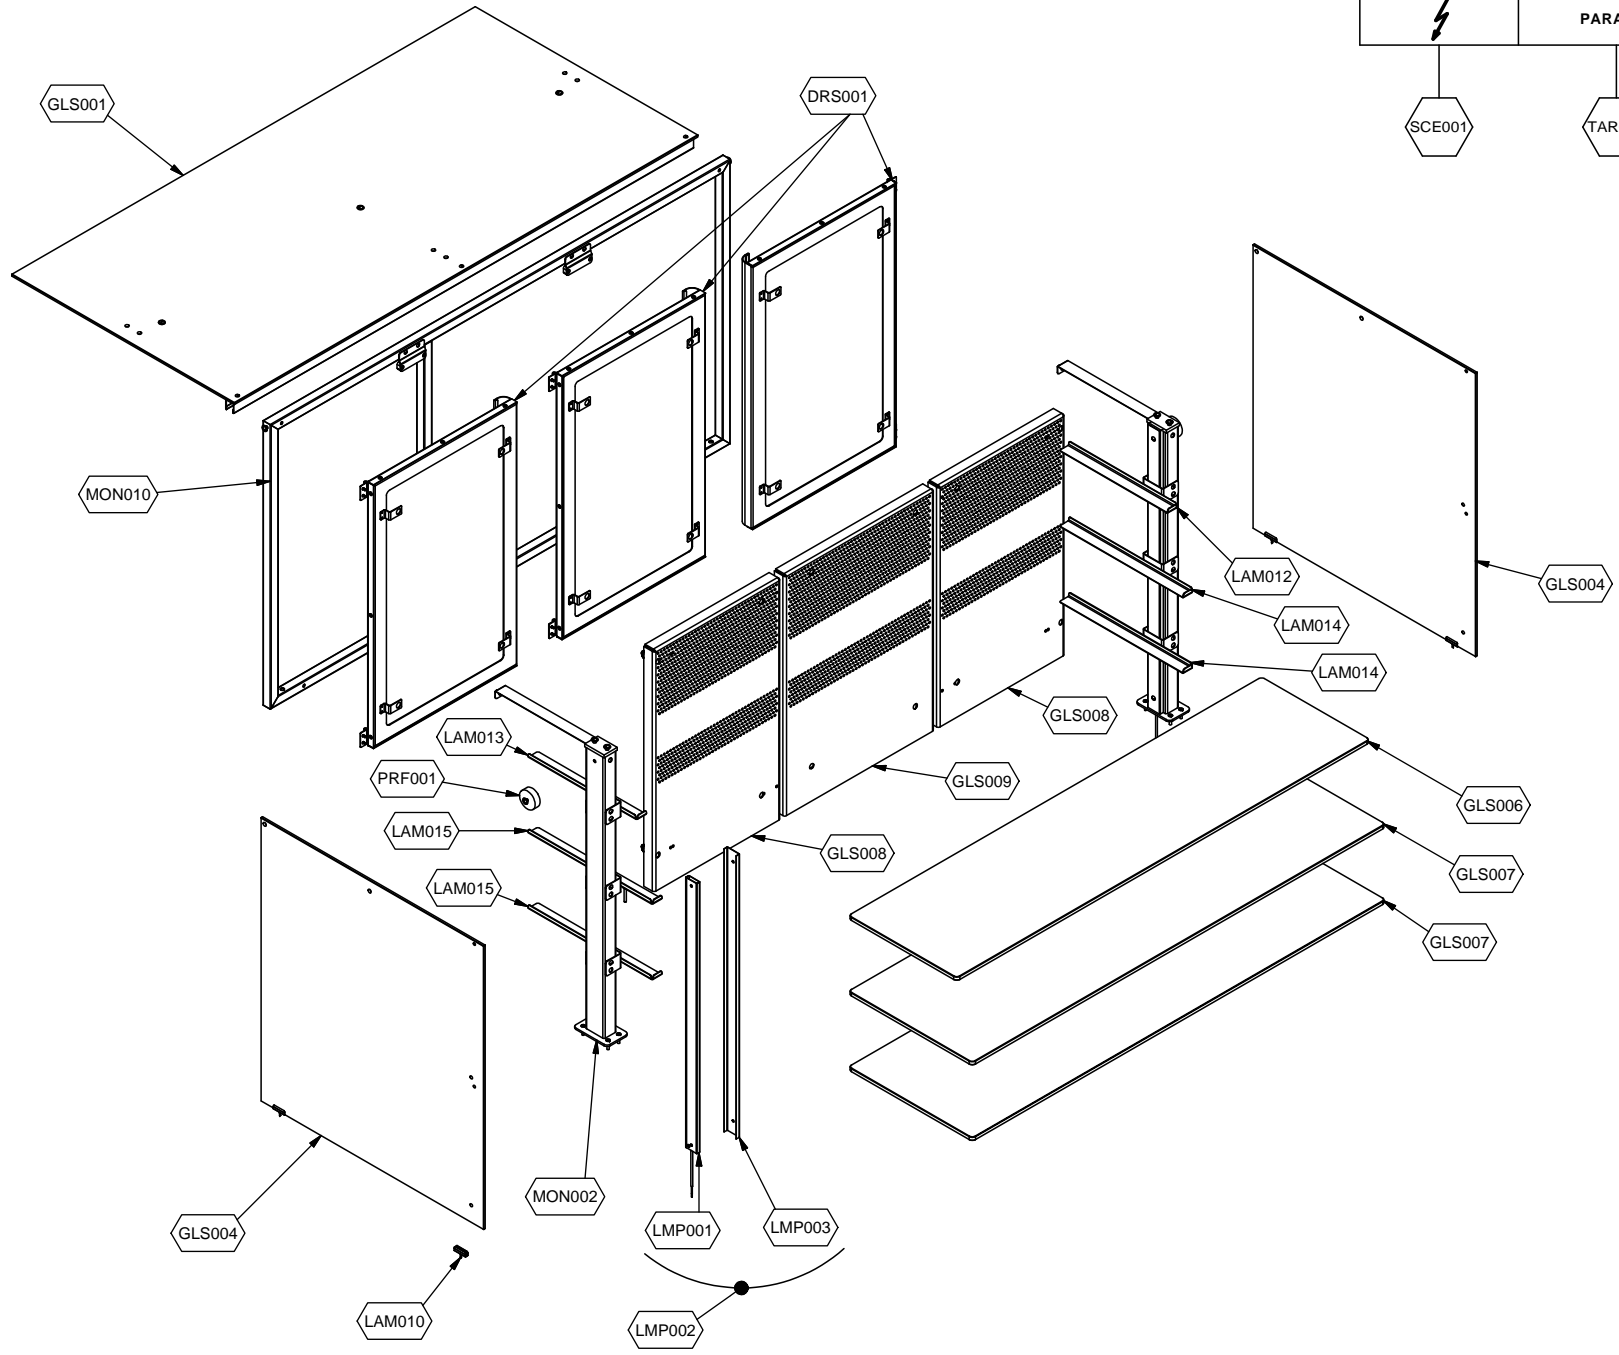

cookmax+

start!

Kühlung

Self-Service-Kühlvitrine mit Entnahmeklappen

Artikel-Nr.

651172 (9BESS4FIFWA47 / SER-BLUE PLAT 4W DF)

Explosionszeichnung / Ersatzteile

Bitte bei Ersatzteilbestellung immer Artikelnummer und Seriennummer mit angeben!

	PARAM.	OPTIONAL
⚡	SCE001	OPT
	TAR001	

	PARAM.	OPTIONAL
SCE001	TAR001	OPT

Exploded View

Validity: 08/04/2016

9BESS4FIFWA47	ESSENCE 4I VASCA REF.VENT WENGE PLATINUM
ESP824	ESSENCE BLUE PLATINUM 4-1

Ref. Drawing	Code	Description
AEV001	73688954	ASS.EVAP.VETRINA RINF.DROP-IN 4/1
AUM001	74837184	FILTRO ARIA EVAP.VENT RINF.DROP-IN 4/1
AUM004	74700708	SERBATOIO VERT.L.0,58(65/204VS00)
CMP001	74865634	COMPR.NT6226GK MBP CSCR 230V/50HZ R404A
CND001	74837119	CONDENS.700X108XH286 11TX5R3/8"PA3.2MM
DRS001	73668624	ASS.PORTA VETRO VETRINA+MAGNETE 4-1
ECP001	74867018	PARTI ELETTR.COMPR. NT6226GK
EVA001	74839104	EVAP.VENT.RINF.DROP-IN 4/1
FAN001	74848144	VENT.COND. 20W 230/50-60 L.CAVO=1MT
FAN002	74848118	PALA ASP. DIAM. 254 INCL.34°
FAN003	74845036	VEN.EMMEVI TGA 60/3-420/40 055V 230V 65W
GLS001	74776784	CR.DRITTO SUP.P.S.VETRINA DROP-IN 4/1
GLS004	74776292	CR.DRITTO FIANCO P.S.VETRINA DROP-IN
GLS006	74776644	CR.MENSOLA PIANO SUP. VETR. DROP-IN 4-1
GLS007	74776634	CR.MENSOLA PIANO MED. VETR. DROP-IN 4-1
GLS008	74776664	CONVOGLIATORE ARIA VETRINA DROP-IN 4/1
GLS009	74776665	CONVOG.ARIA CENT.VETRINA DROP-IN 4/1
GRD001	74845124	GRIGLIA DIAM. 279 H=27 MM
GRD002	74847194	GRIGLIA EVAP.VENT.RINF.DROP-IN 4/1
INT001	74742008	INT.NERO ON-OFF 16A SH JS-608FA-O-B-6
INT002	74742017	INTERR.ARANC.LAMP 16A B418C1H1X0000 MOLV
INT004	75956088	RELE FINDER 30A 65-31 230V 50-60HZ
LAM001	72539281	LAM.SUPP.UCE BA 5-6/1 VENTILATO DROP-IN
LAM002	72539288	GRIGLIA AEREAZ.BA VENT.5-6/1 DROP-IN
LAM003	72556044	LAM.SUPP.VASCH.GRBF 151 530*20
LAM005	72538764	LAM.COP.EVAP.RINF.DROP-IN 4/1
LAM006	72538684	CONVOGLI.ARIA POST.VET.RINF.DROP-IN 4/1