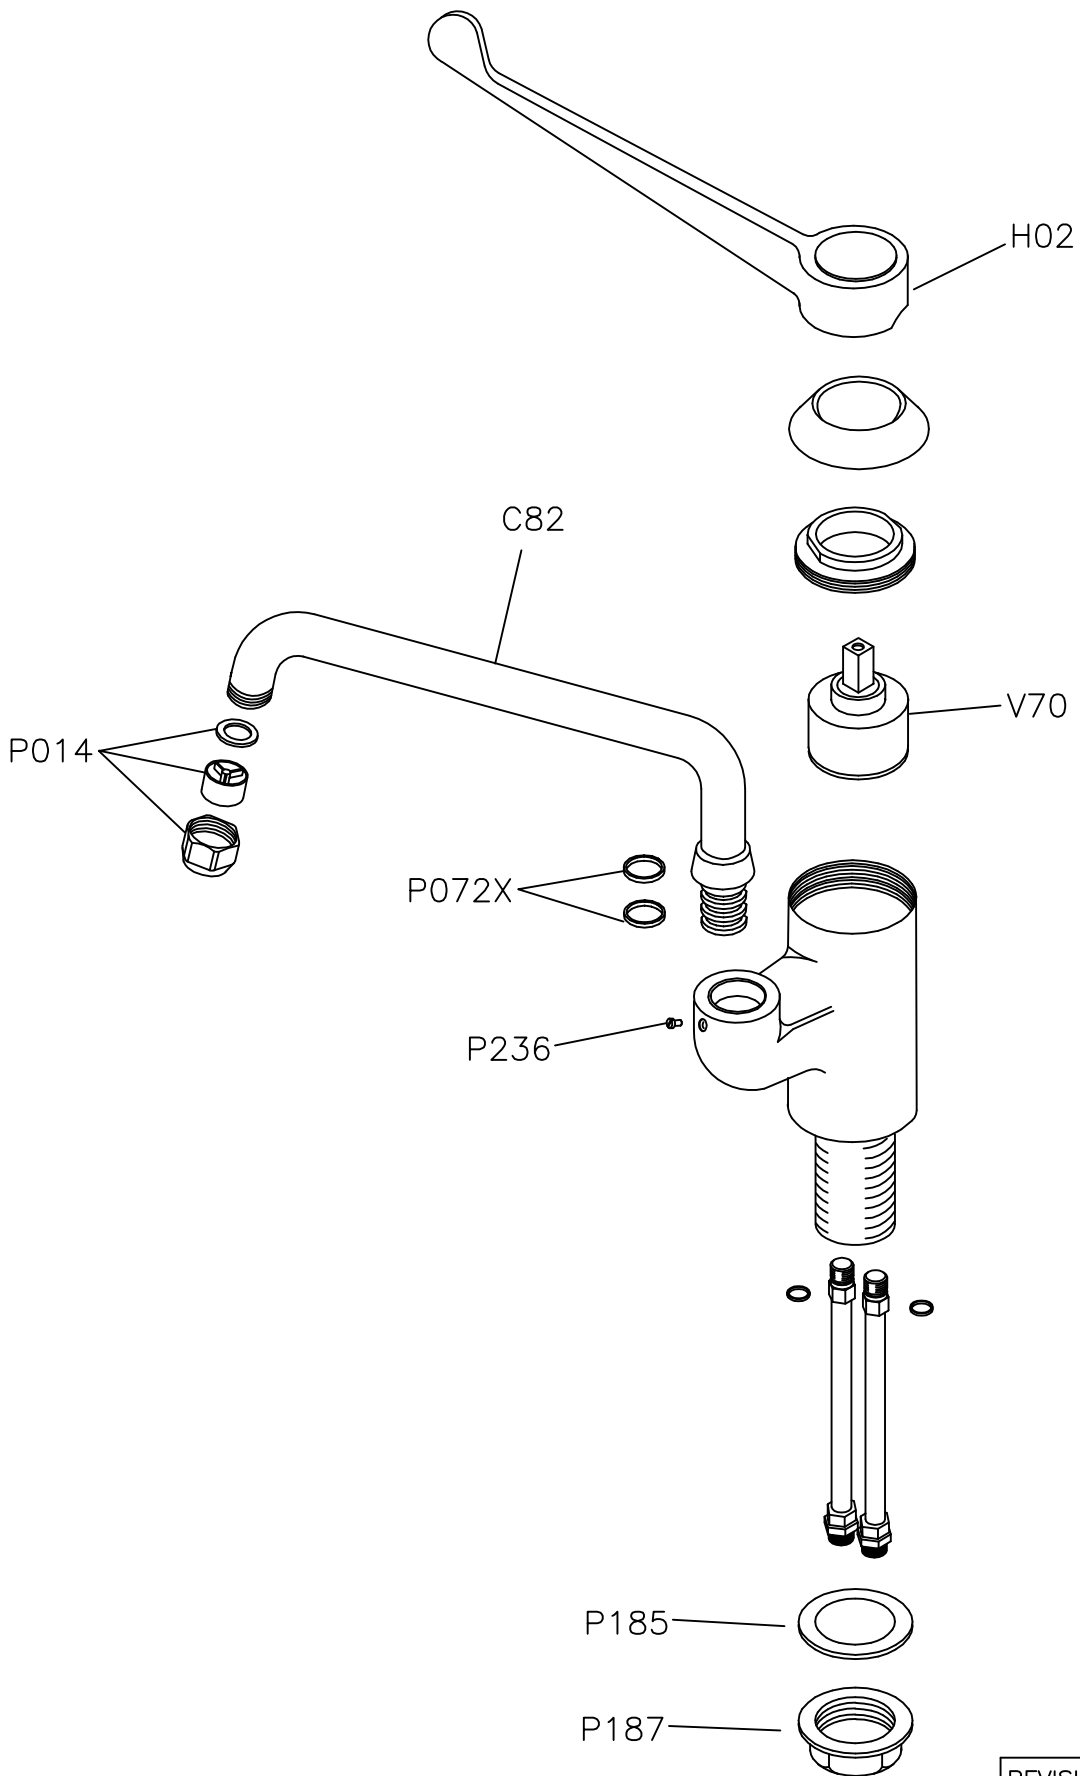

REVISION:	1.0.1
LAST REVIEW:	20101116
VALIDITY:	---
DRAWING No.	---
Source Drawing:	1277

DESCRIPTION:
Heavy-duty Bench-mount Mixing Faucet

MOD.
EUROP (MIX)

Product Code
1E.2901.82.72

Former Product Code: ---