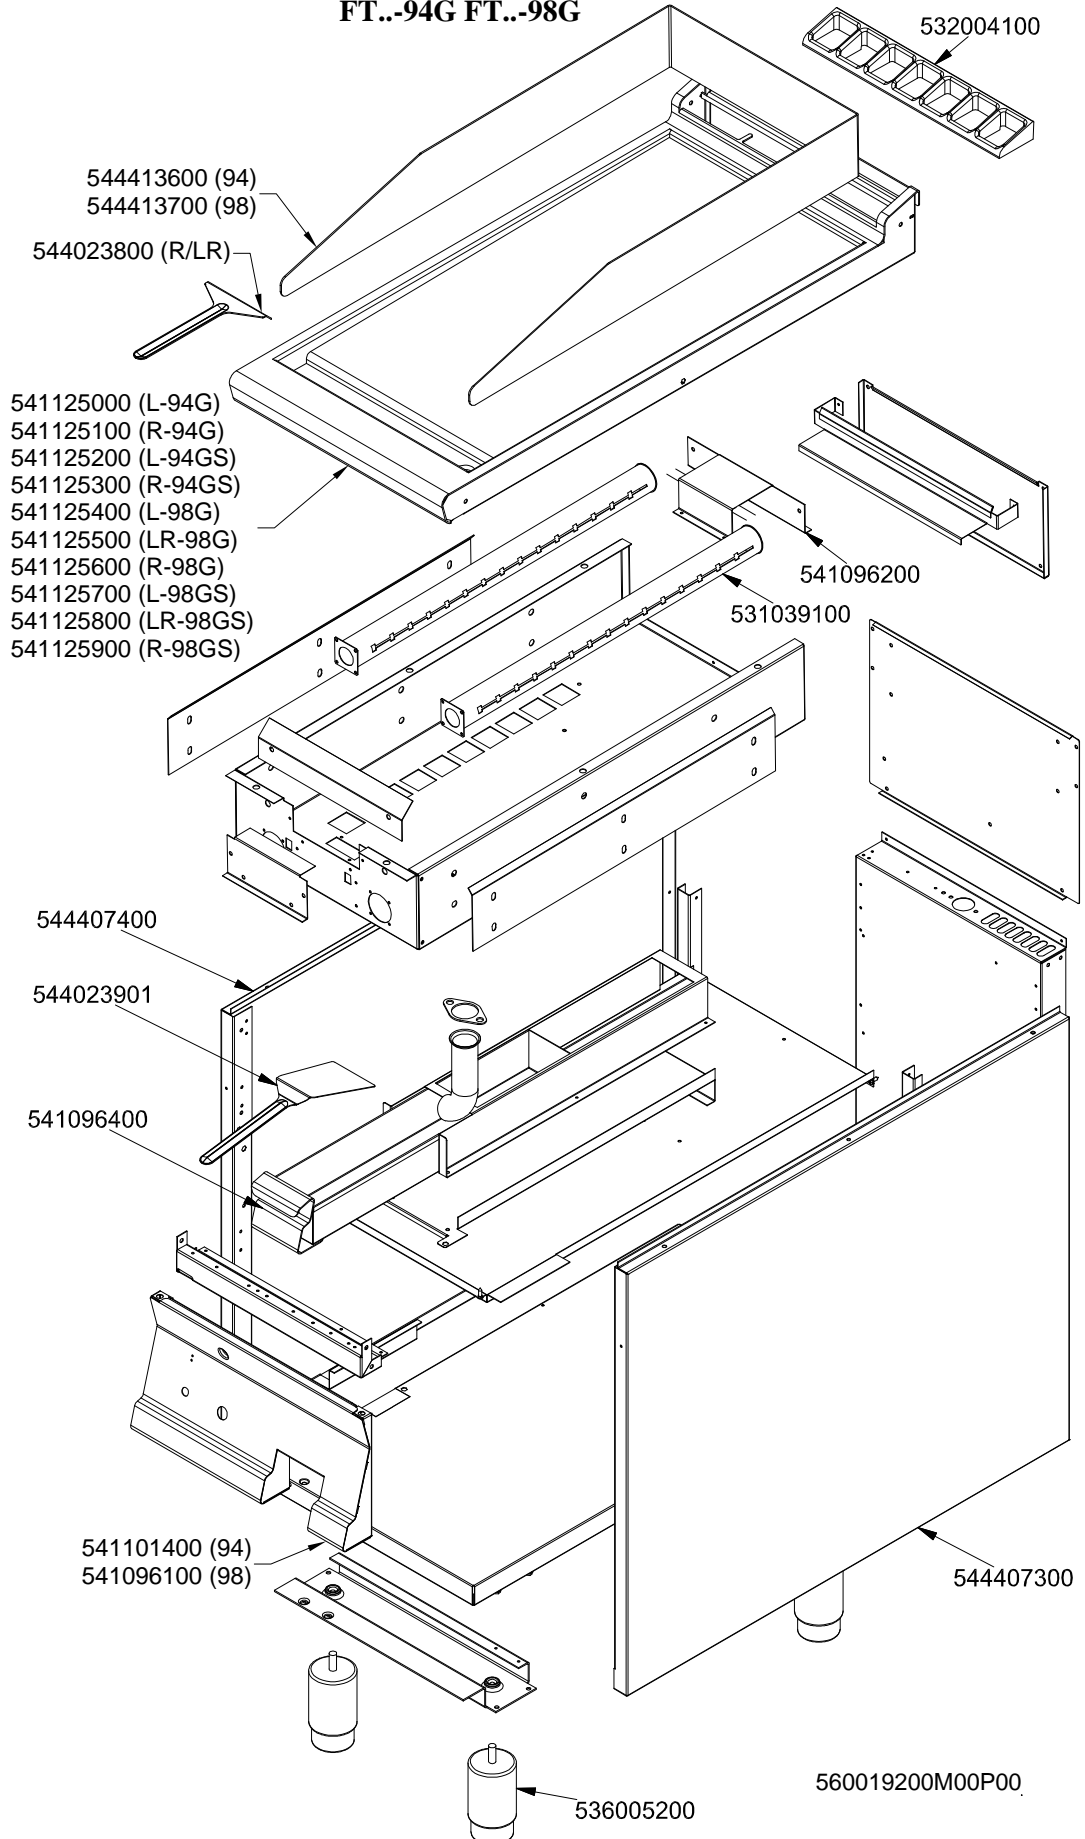

# IPERLOTUS 90

GAS / GAS / GAS / GAZ

**FT..-94G FT..-98G**

560019300M00P00

Page	Pos	Code	Description
001		532004100	FLUE GRID L=370 70LINE (RAF)
001		541096200	BURNER SUPPORT FT-74G FT-78G
001		531039100	BURNER FT 90 LINE
001		544407400	LEFT SIDE PANEL 70 LINE
001		544023901	SPATTLE FOR FRY-TOP
001		541096400	DRIP TRAY FT S.70
001		544407300	RIGHT SIDE PANEL 90 LINE
001		536005200	INOX LEG 2" 120-180 M10
001		541125900	UPPER PLATE FTR-98GS
001		541096100	CONTROL PANEL FT-78G
001		544413700	SPLASH GUARD FT-98
001		544023800	
002		533020500	NOZZLE 0.140 §19
002		533020600	NOZZLE 0.140 §27
002		533047100	NOZZLE §100A CH12*30 GF-BM6/8
002		533019900	NOZZLE §90 G-FT3 F-FT-B2
002		533031401	NOZZLE §155 CH12X30 G20 MH-B2/FT
002		533031501	NOZZLE §170 CH12X30,0
002		53046300	
002		536017200	MATCHER REMOTE CONTROL EUROSIT
002		533052800	ELASTIC PEG §2,5*26
002		533052600	PIN FOR KNOB 65LINE
002		536019800	BLACK KNOB §70 PIN §8*6,5
002		539022900	ADHESIVE GRADUATED DISC FOR KNOB
002		533018500	FITTING FOR BICONE D.6 M10*1
002		533053300	THERMOCOUPLE EXTENSION M9*1
002		533039100	BICONE §6
002		531025300	VALVE EUROSIT FT 100-340°C
002		539018900	INDEX FOR KNOB
002		533009400	BICONE 10S
002		533009500	NIPPLE FOR BICONE 10S
002		533017900	BICONE D.12
002		533018000	ELBOW FOR BICONE D.12 3/8 RS L20
002		533023400	"TARGET" PILOT + NIPPLE TC
002		536005000	NUT M18 FOR PIEZOELECTRIC IGNITION
002		537002800	PIEZOELECTRIC IGNITION M18
002		531001500	MAGNET FOR EUROSIT VALVE
002		533048000	THREADED CAP 3/8"G
002		537010200	ROUND PLUG §2,4 - SHORT ELECTRODE
002		533045700	THERMOCOUPLE M9*1 500
002		533023300	BICONE §6 ("TARGET" PILOT)
002		547003200	HIGH-VOLTAGE CABLE TUBE.§2 L=500
002		533018600	PLUG FITTING