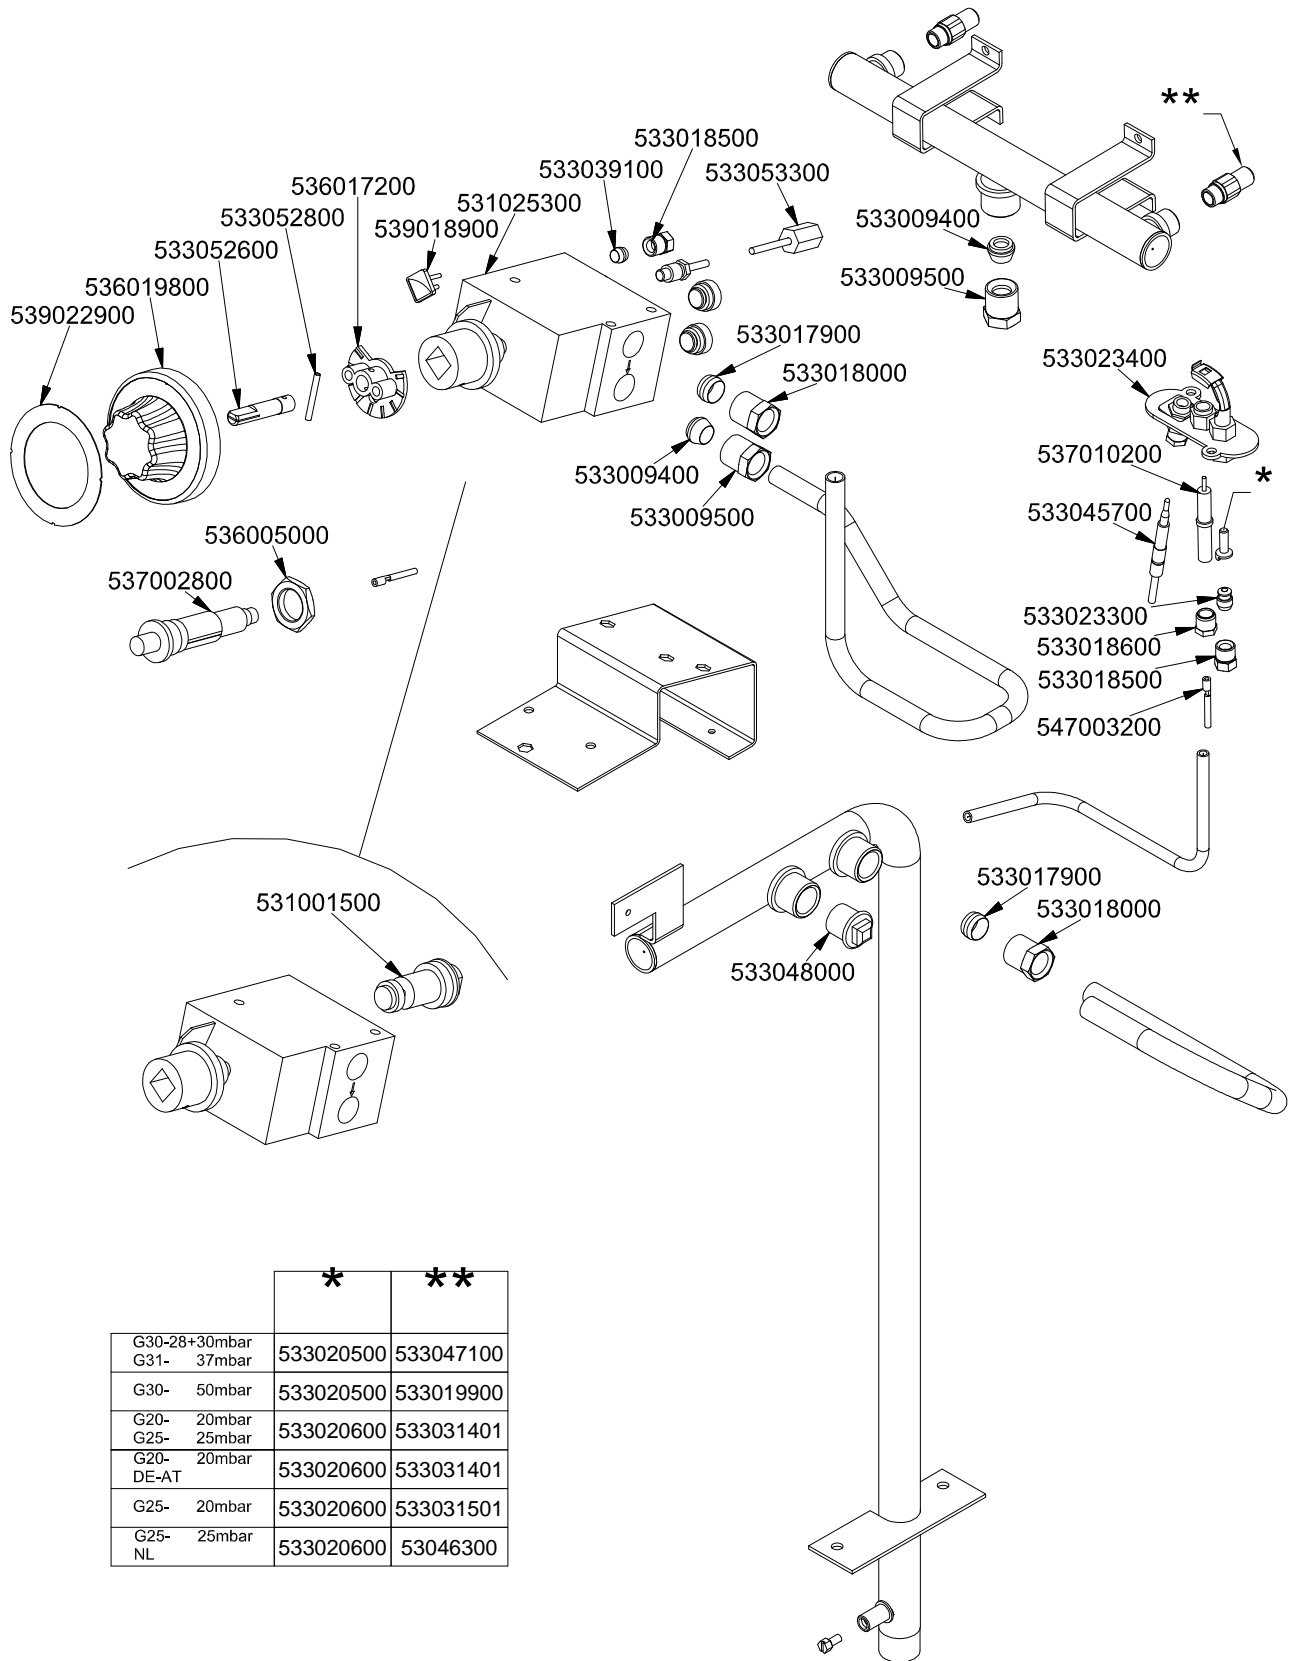

IPERLOTUS 90

GAS / GAS / GAS / GAZ

FT..-94G FT..-98G

	*	**
G30-28+30mbar G31- 37mbar	533020500	533047100
G30- 50mbar	533020500	533019900
G20- 20mbar G25- 25mbar	533020600	533031401
G20- 20mbar DE-AT	533020600	533031401
G25- 20mbar	533020600	533031501
G25- 25mbar NL	533020600	53046300

560019300M00P00