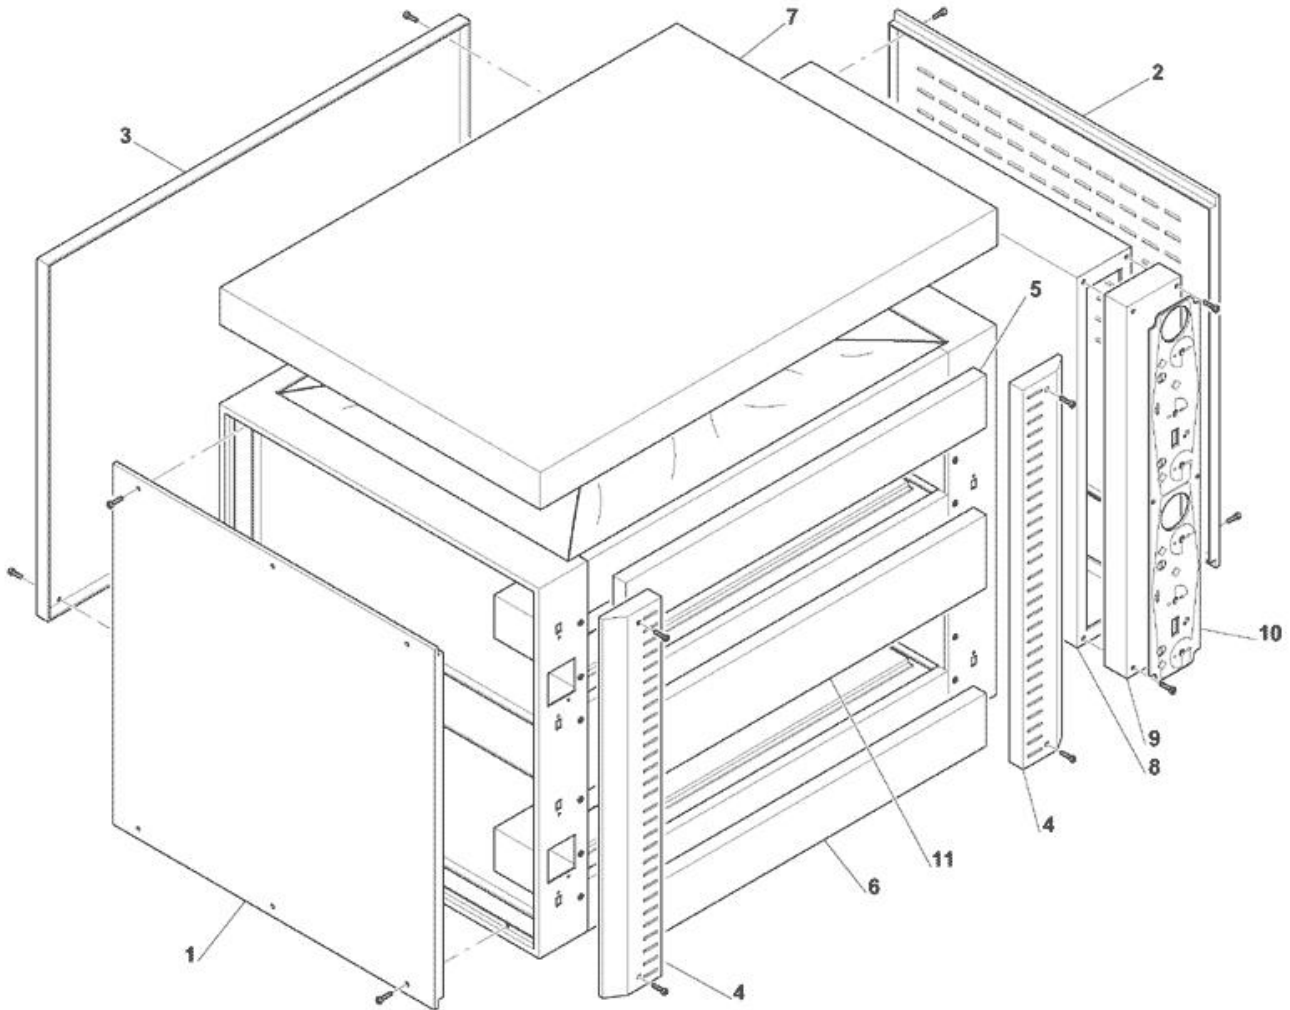

- 1 Pannelli forno
- 2 Porta frontale
- 3 Tavola resistenze
- 4 Pannello comandi

Pos	Codice	Descrizione	notes	Prezzo (EUR)
0001	DRB07	FIANCO SX MF8+10+11+15 NERO		
0002	DRB08	FIANCO DX MF8CL+MF10/11+8DS N.		
0003	DRB09	SCHIENALE MF8 DS+CL/MF10 NERO		
0004	H5SB2	PANN.DX MF10-8CLS/DX+SX 8-10DS		
0005	H5SM5	CAPPA MF5-10-4-8DS+CL INOX OEM		
0006	H5SM4	SCIVOLO INF.MF5-4-8-10S		
0007	H4P01	COPERCHIO MF4-8 CL/DS NERO		
0008	H5B16	C.PANN.COM.MF8CL+10+8DS V.N.		
0009	E5B06	TARGA COMANDI		
0010	AM441	TARGA POL.4DS OEM GRIGIO/ROSSO		
0011	H5SB4	SCIVOLO DIVIS.MF10S+MF8S CL/DS		

Pos	Codice	Descrizione	notes	Prezzo (EUR)
0001	H2TNO	C.TELAIO P.11-15 DS(H2T00)VN		
0001	H9TNO	C.TELAIO P.4-8DS+66+9FVN(H9T00		
0002	H2PS0	FRONTALE PORTA 11-15-DS		
0002	HV0S1	FRONTALE PORTA 4-5-8-10 DS		
0003	H2P00	COMPL.PORTA MF12+11DS+15DS		
0003	H9PP1	PORTA 4+8DS+66+69F.ST+P(H9PV1)		
0004	AC203	MANOPOLA MOD.MZ65 - M10 F.DS		
0005	AL276	VETRO P.CERAM.MM.131X410 SP.4		
0006	HKT01	BOCCOLA PERNO PORTA D.14X10X22		
0007	E4M20	PERNO FERMO PORTA 4/DS 15X35		
0008	HAT04	ANGOLARE REG.MOLLA 4/8/5/10 TR		
0009	MD049	MOLLA F.2.5-16 CM.48 FORNO		
0010	H3KV4	PIANTONE INFERIORE		
0010	H5MV5	SOST.PORTA L314 MF5-10 V.H5M50		
0011	H3KV3	PIANTONE SUPERIORE		
0011	H5BV5	SOS.PORTA SUP.MF10 L=329-H5B50		
0012	MD113	GRANO 5X5 INOX C/PUNTA 5927		

Pos	Codice	Descrizione	notes	
0001	ED075	TERMOMETRO 0-500° (8201-21-60)		
0002	EL002	PORTALAMPADA ARANCIO MF+CELLE		
0003	EL003	LAMPADA TRASP.MF4+5+8+10 V.230		
0004	AC062	MANOPOLA COMMUTAT.EH009+EH030		
0005	EH018	INTERRUTT.GEN.TRIF.0-1 25A MF1		
0006	ED007	TERMOSTATO 50/400°V220 MF2+MF1		
0007	ED055	TERM.DI SICURA TRIP.500 4+8DS		
0008	H5B16	C.PANN.COM.MF8CL+10+8DS V.N.		
0009	E5B06	TARGA COMANDI		
0010	AM442	TARGA POL.8DS OEM GRIGIO/ROSSO		
0011	EF023	DEVIAT.UNIP.NERO 16A LAMP.INT.		
0012	EP038	Morsetto terra		
0013	EP008	Morsetto a vite		
0014	EP004	Staffa fermamorsetto		
0015	EH045	TRASF.TOROID.T50W 230/12+MORS.		
0016	AD006	Pressacavo + viti		