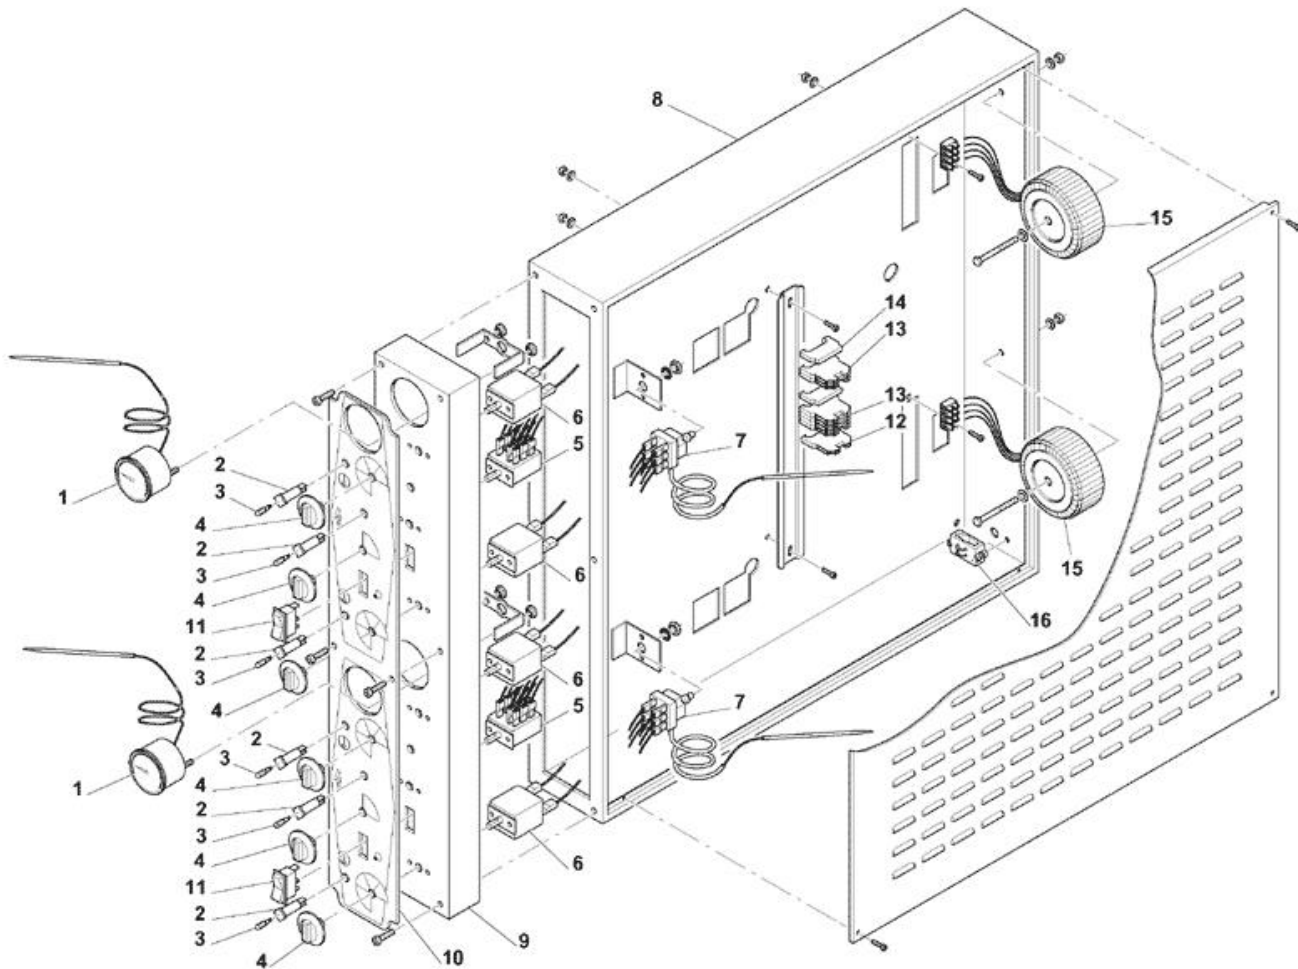

- 1 Pannelli forno
- 2 Porta frontale
- 3 Tavola resistenze
- 4 Pannello comandi

Pos	Codice	Descrizione	notes	Prezzo (EUR)
0001	DRB07	FIANCO SX MF8+10+11+15 NERO		
0002	DRB08	FIANCO DX MF8CL+MF10/11+8DS N.		
0003	DRB09	SCHIENALE MF8 DS+CL/MF10 NERO		
0004	H5SB2	PANN.DX MF10-8CLS/DX+SX 8-10DS		
0005	H5SM5	CAPPA MF5-10-4-8DS+CL INOX OEM		
0006	H5SM4	SCIVOLO INF.MF5-4-8-10S		
0007	H4P01	COPERCHIO MF4-8 CL/DS NERO		
0008	H5B16	C.PANN.COM.MF8CL+10+8DS V.N.		
0009	E5B06	TARGA COMANDI		
0010	AM441	TARGA POL.4DS OEM GRIGIO/ROSSO		
0011	H5SB4	SCIVOLO DIVIS.MF10S+MF8S CL/DS		

Pos	Codice	Descrizione	notes	Prezzo (EUR)
0001	H2TNO	C.TELAIO P.11-15 DS(H2T00)VN		
0001	H9TNO	C.TELAIO P.4-8DS+66+9FVN(H9T00		
0002	H2PS0	FRONTALE PORTA 11-15-DS		
0002	HV0S1	FRONTALE PORTA 4-5-8-10 DS		
0003	H2P00	COMPL.PORTA MF12+11DS+15DS		
0003	H9PP1	PORTA 4+8DS+66+69F.ST+P(H9PV1)		
0004	AC203	MANOPOLA MOD.MZ65 - M10 F.DS		
0005	AL276	VETRO P.CERAM.MM.131X410 SP.4		
0006	HKT01	BOCCOLA PERNO PORTA D.14X10X22		
0007	E4M20	PERNO FERMO PORTA 4/DS 15X35		
0008	HAT04	ANGOLARE REG.MOLLA 4/8/5/10 TR		
0009	MD049	MOLLA F.2.5-16 CM.48 FORNO		
0010	H3KV4	PIANTONE INFERIORE		
0010	H5MV5	SOST.PORTA L314 MF5-10 V.H5M50		
0011	H3KV3	PIANTONE SUPERIORE		
0011	H5BV5	SOS.PORTA SUP.MF10 L=329-H5B50		
0012	MD113	GRANO 5X5 INOX C/PUNTA 5927		

Pos	Codice	Descrizione	notes	
0001	ED075	TERMOMETRO 0-500° (8201-21-60)		
0002	EL002	PORTALAMPADA ARANCIO MF+CELLE		
0003	EL003	LAMPADA TRASP.MF4+5+8+10 V.230		
0004	AC062	MANOPOLA COMMUTAT.EH009+EH030		
0005	EH018	INTERRUTT.GEN.TRIF.0-1 25A MF1		
0006	ED007	TERMOSTATO 50/400°V220 MF2+MF1		
0007	ED055	TERM.DI SICURA TRIP.500 4+8DS		
0008	H5B16	C.PANN.COM.MF8CL+10+8DS V.N.		
0009	E5B06	TARGA COMANDI		
0010	AM442	TARGA POL.8DS OEM GRIGIO/ROSSO		
0011	EF023	DEVIAT.UNIP.NERO 16A LAMP.INT.		
0012	EP038	Morsetto terra		
0013	EP008	Morsetto a vite		
0014	EP004	Staffa fermamorsetto		
0015	EH045	TRASF.TOROID.T50W 230/12+MORS.		
0016	AD006	Pressacavo + viti		