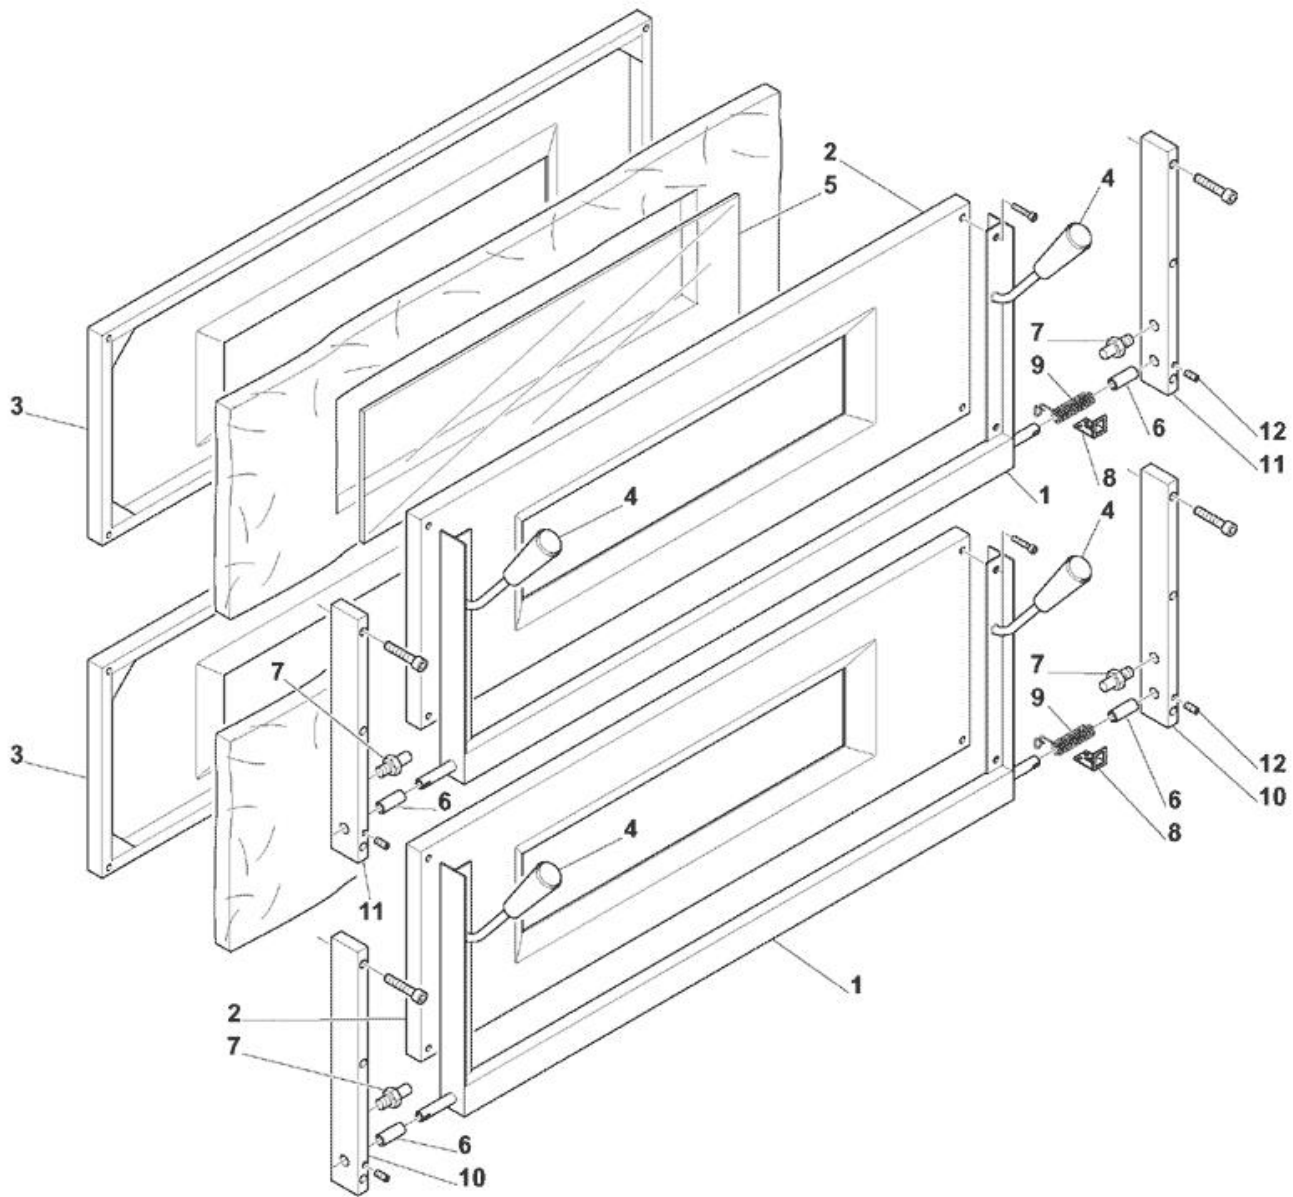

- 1 Pannelli forno
- 2 Porta frontale
- 3 Tavola resistenze
- 4 Pannello comandi

Pos	Codice	Descrizione	notes	Prezzo (EUR)
0001	DRB07	FIANCO SX MF8+10+11+15 NERO		
0002	DRB08	FIANCO DX MF8CL+MF10/11+8DS N.		
0003	DRB09	SCHIENALE MF8 DS+CL/MF10 NERO		
0004	H5SB2	PANN.DX MF10-8CLS/DX+SX 8-10DS		
0005	H5SM5	CAPPA MF5-10-4-8DS+CL INOX OEM		
0006	H5SM4	SCIVOLO INF.MF5-4-8-10S		
0007	H4P01	COPERCHIO MF4-8 CL/DS NERO		
0008	H5B16	C.PANN.COM.MF8CL+10+8DS V.N.		
0009	E5B06	TARGA COMANDI		
0010	AM441	TARGA POL.4DS OEM GRIGIO/ROSSO		
0011	H5SB4	SCIVOLO DIVIS.MF10S+MF8S CL/DS		

Pos	Codice	Descrizione	notes	Prezzo (EUR)
0001	H2TNO	C.TELAIO P.11-15 DS(H2T00)VN		
0001	H9TNO	C.TELAIO P.4-8DS+66+9FVN(H9T00		
0002	H2PS0	FRONTALE PORTA 11-15-DS		
0002	HV0S1	FRONTALE PORTA 4-5-8-10 DS		
0003	H2P00	COMPL.PORTA MF12+11DS+15DS		
0003	H9PP1	PORTA 4+8DS+66+69F.ST+P(H9PV1)		
0004	AC203	MANOPOLA MOD.MZ65 - M10 F.DS		
0005	AL276	VETRO P.CERAM.MM.131X410 SP.4		
0006	HKT01	BOCCOLA PERNO PORTA D.14X10X22		
0007	E4M20	PERNO FERMO PORTA 4/DS 15X35		
0008	HAT04	ANGOLARE REG.MOLLA 4/8/5/10 TR		
0009	MD049	MOLLA F.2.5-16 CM.48 FORNO		
0010	H3KV4	PIANTONE INFERIORE		
0010	H5MV5	SOST.PORTA L314 MF5-10 V.H5M50		
0011	H3KV3	PIANTONE SUPERIORE		
0011	H5BV5	SOS.PORTA SUP.MF10 L=329-H5B50		
0012	MD113	GRANO 5X5 INOX C/PUNTA 5927		

Pos	Codice	Descrizione	notes	
0001	ED075	TERMOMETRO 0-500° (8201-21-60)		
0002	EL002	PORTALAMPADA ARANCIO MF+CELLE		
0003	EL003	LAMPADA TRASP.MF4+5+8+10 V.230		
0004	AC062	MANOPOLA COMMUTAT.EH009+EH030		
0005	EH018	INTERRUTT.GEN.TRIF.0-1 25A MF1		
0006	ED007	TERMOSTATO 50/400°V220 MF2+MF1		
0007	ED055	TERM.DI SICURA TRIP.500 4+8DS		
0008	H5B16	C.PANN.COM.MF8CL+10+8DS V.N.		
0009	E5B06	TARGA COMANDI		
0010	AM442	TARGA POL.8DS OEM GRIGIO/ROSSO		
0011	EF023	DEVIAT.UNIP.NERO 16A LAMP.INT.		
0012	EP038	Morsetto terra		
0013	EP008	Morsetto a vite		
0014	EP004	Staffa fermamorsetto		
0015	EH045	TRASF.TOROID.T50W 230/12+MORS.		
0016	AD006	Pressacavo + viti		