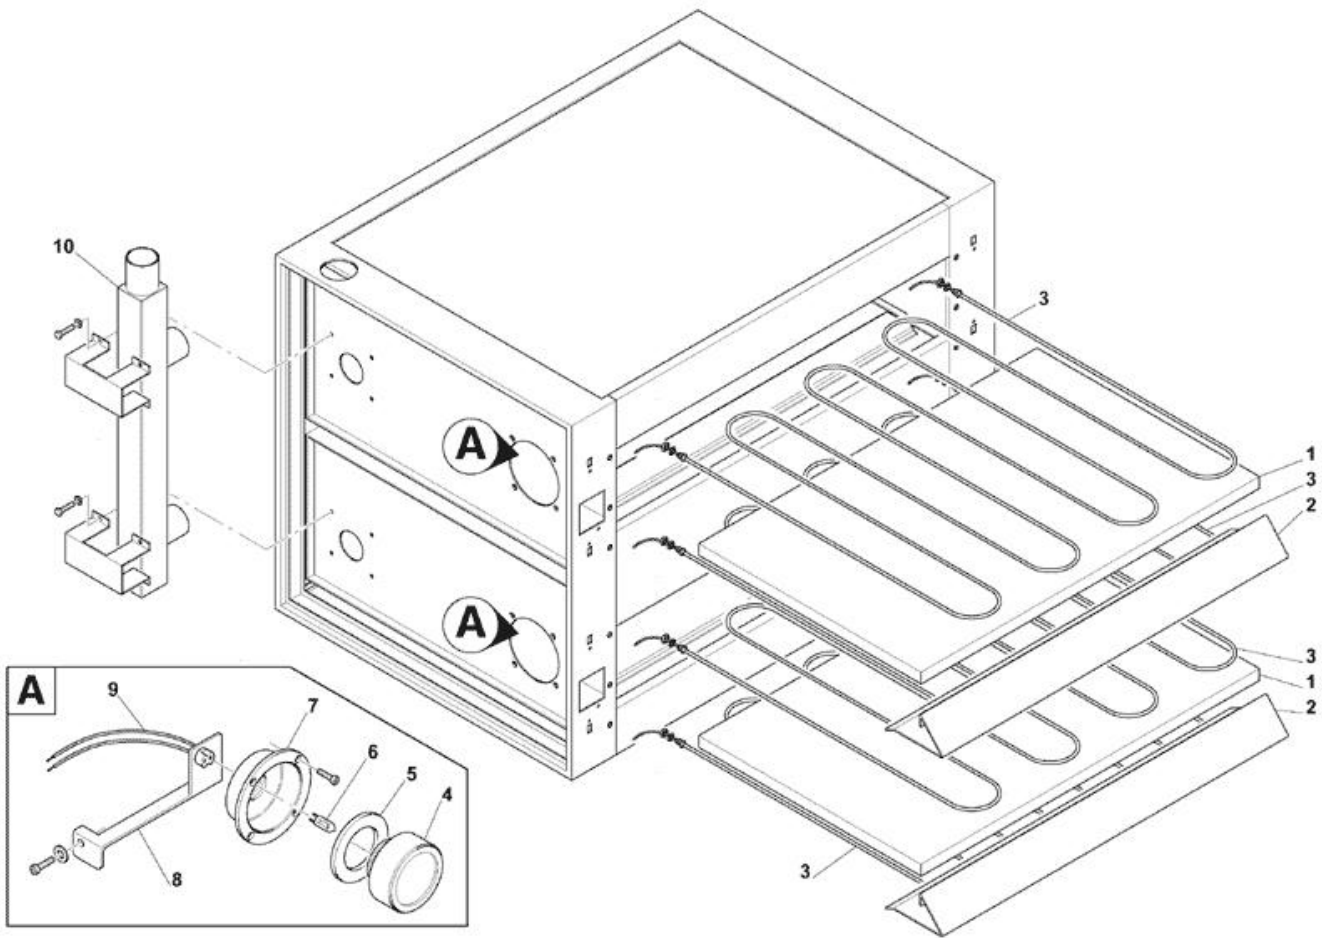

- 1 Pannelli forno
- 2 Porta frontale
- 3 Tavola resistenze
- 4 Pannello comandi

Pos	Codice	Descrizione	notes	Prezzo (EUR)
0001	DRB07	FIANCO SX MF8+10+11+15 NERO		
0002	DRB08	FIANCO DX MF8CL+MF10/11+8DS N.		
0003	DRB09	SCHIENALE MF8 DS+CL/MF10 NERO		
0004	H5SB2	PANN.DX MF10-8CLS/DX+SX 8-10DS		
0005	H5SM5	CAPPA MF5-10-4-8DS+CL INOX OEM		
0006	H5SM4	SCIVOLO INF.MF5-4-8-10S		
0007	H4P01	COPERCHIO MF4-8 CL/DS NERO		
0008	H5B16	C.PANN.COM.MF8CL+10+8DS V.N.		
0009	E5B06	TARGA COMANDI		
0010	AM441	TARGA POL.4DS OEM GRIGIO/ROSSO		
0011	H5SB4	SCIVOLO DIVIS.MF10S+MF8S CL/DS		

Pos	Codice	Descrizione	notes	Prezzo (EUR)
0001	H2TNO	C.TELAIO P.11-15 DS(H2T00)VN		
0001	H9TNO	C.TELAIO P.4-8DS+66+9FVN(H9T00		
0002	H2PS0	FRONTALE PORTA 11-15-DS		
0002	HV0S1	FRONTALE PORTA 4-5-8-10 DS		
0003	H2P00	COMPL.PORTA MF12+11DS+15DS		
0003	H9PP1	PORTA 4+8DS+66+69F.ST+P(H9PV1)		
0004	AC203	MANOPOLA MOD.MZ65 - M10 F.DS		
0005	AL276	VETRO P.CERAM.MM.131X410 SP.4		
0006	HKT01	BOCCOLA PERNO PORTA D.14X10X22		
0007	E4M20	PERNO FERMO PORTA 4/DS 15X35		
0008	HAT04	ANGOLARE REG.MOLLA 4/8/5/10 TR		
0009	MD049	MOLLA F.2.5-16 CM.48 FORNO		
0010	H3KV4	PIANTONE INFERIORE		
0010	H5MV5	SOST.PORTA L314 MF5-10 V.H5M50		
0011	H3KV3	PIANTONE SUPERIORE		
0011	H5BV5	SOS.PORTA SUP.MF10 L=329-H5B50		
0012	MD113	GRANO 5X5 INOX C/PUNTA 5927		

Pos	Codice	Descrizione	notes	
0001	ED075	TERMOMETRO 0-500° (8201-21-60)		
0002	EL002	PORTALAMPADA ARANCIO MF+CELLE		
0003	EL003	LAMPADA TRASP.MF4+5+8+10 V.230		
0004	AC062	MANOPOLA COMMUTAT.EH009+EH030		
0005	EH018	INTERRUTT.GEN.TRIF.0-1 25A MF1		
0006	ED007	TERMOSTATO 50/400°V220 MF2+MF1		
0007	ED055	TERM.DI SICURA TRIP.500 4+8DS		
0008	H5B16	C.PANN.COM.MF8CL+10+8DS V.N.		
0009	E5B06	TARGA COMANDI		
0010	AM442	TARGA POL.8DS OEM GRIGIO/ROSSO		
0011	EF023	DEVIAT.UNIP.NERO 16A LAMP.INT.		
0012	EP038	Morsetto terra		
0013	EP008	Morsetto a vite		
0014	EP004	Staffa fermamorsetto		
0015	EH045	TRASF.TOROID.T50W 230/12+MORS.		
0016	AD006	Pressacavo + viti		