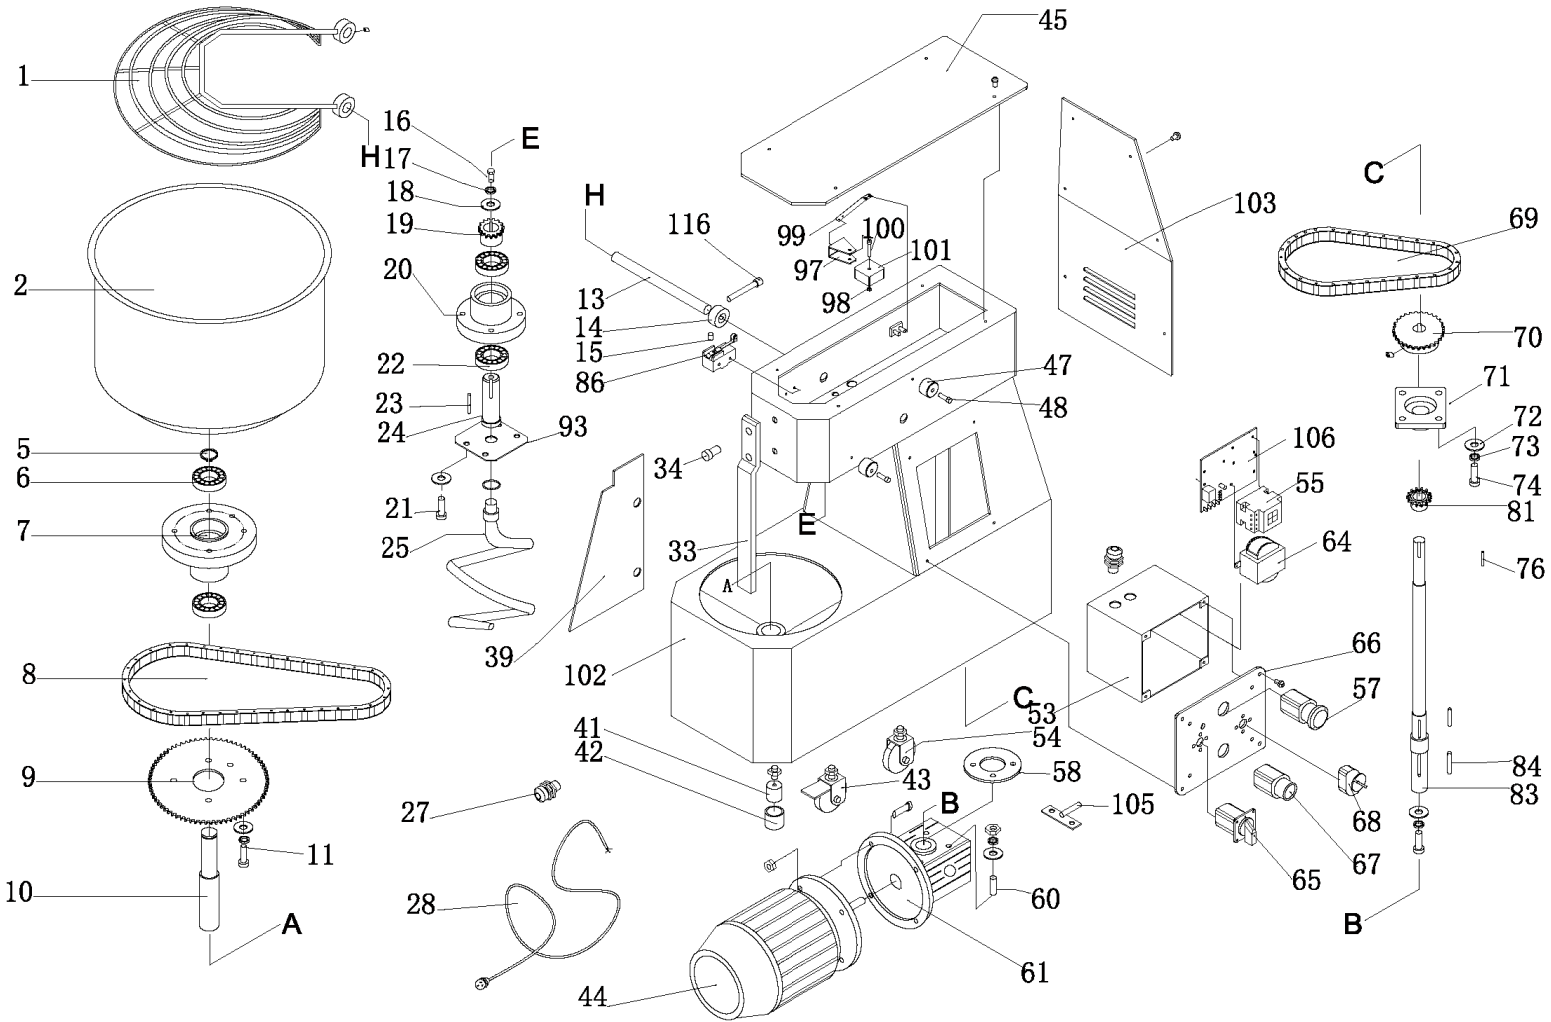

**Pizzeria  
Teigknetmaschinen**

Artikel-Nr. 512001, 512003, 512003, 512004  
(TFM10, TF17, TF22, TF33)

---

**Explosionszeichnung / Ersatzteile**

---

Parti di ricambio  
impastatrice con testa e  
vasca fissa mod. TFM7 -  
TFM10 - TFM15

Ersatzteile für die  
Teigknetmaschine mit  
geäßigem Kopf und Becken  
mod. TFM7 - TFM10 -  
TFM15

Pièces de rechange pour  
pétrisseuse avec tête et  
cuve fixe mod. TFM7 -  
TFM10 - TFM15

Spare parts for mixer with  
fixed top and bowl mod.  
TFM7 - TFM10 - TFM15

(fig. 17)

(Bild 17)

(fig. 17)

(Pict. 17)

Parti di ricambio di impastatrice con testa e vasca fissa mod. TF

Ersatzteile für die Teigknetmaschine mit geistem Kopf und Becken mod. TF

Pièces de rechange pour pétrisseuse avec tête et cuve fixe mod. TF

Spare parts for mixer with fixed top and bowl mod. TF

(fig. 18)

(Bild 18)

(fig. 18)

(Pict. 18)

(fig. 19)

(Bild 19)

(fig. 19)