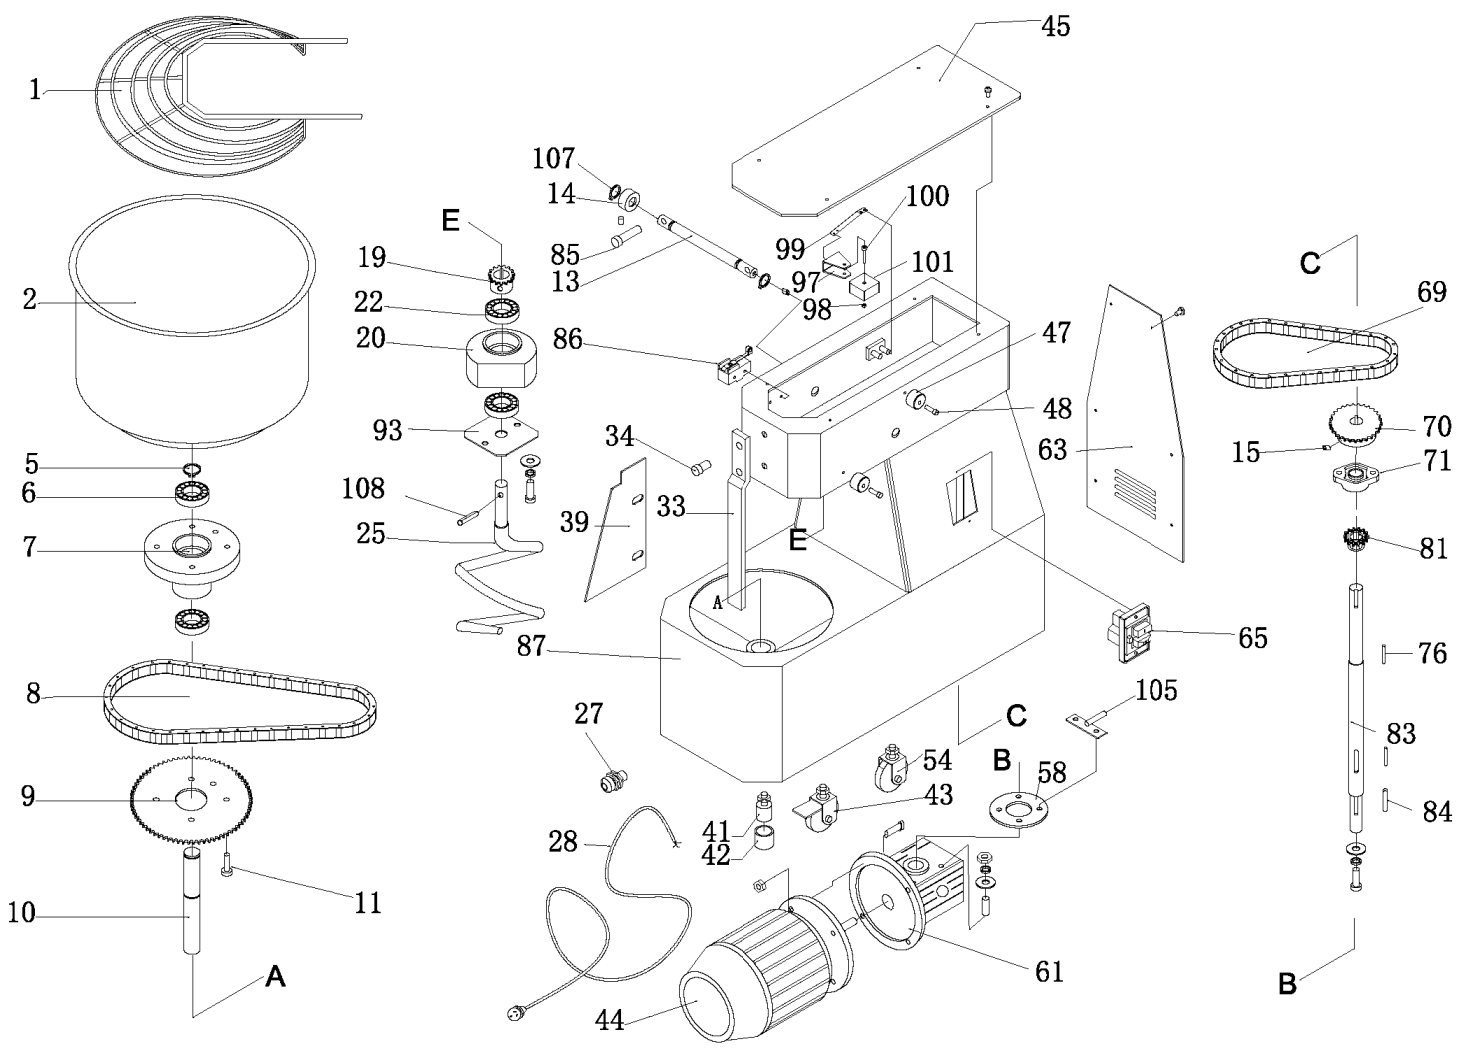

**Pizzeria  
Teigknetmaschinen**

Artikel-Nr. 512001, 512003, 512003, 512004  
(TFM10, TF17, TF22, TF33)

---

**Explosionszeichnung / Ersatzteile**

---

Parti di ricambio  
impastatrice con testa e  
vasca fissa mod. TFM7 -  
TFM10 - TFM15

Ersatzteile für die  
Teigknetmaschine mit  
geäßigem Kopf und Becken  
mod. TFM7 - TFM10 -  
TFM15

Pièces de rechange pour  
pétrisseuse avec tête et  
cuve fixe mod. TFM7 -  
TFM10 - TFM15

Spare parts for mixer with  
fixed top and bowl mod.  
TFM7 - TFM10 - TFM15

(fig. 17)

(Bild 17)

(fig. 17)

(Pict. 17)

Parti di ricambio di impastatrice con testa e vasca fissa mod. TF

Ersatzteile für die Teigknetmaschine mit geistem Kopf und Becken mod. TF

Pièces de rechange pour pétrisseuse avec tête et cuve fixe mod. TF