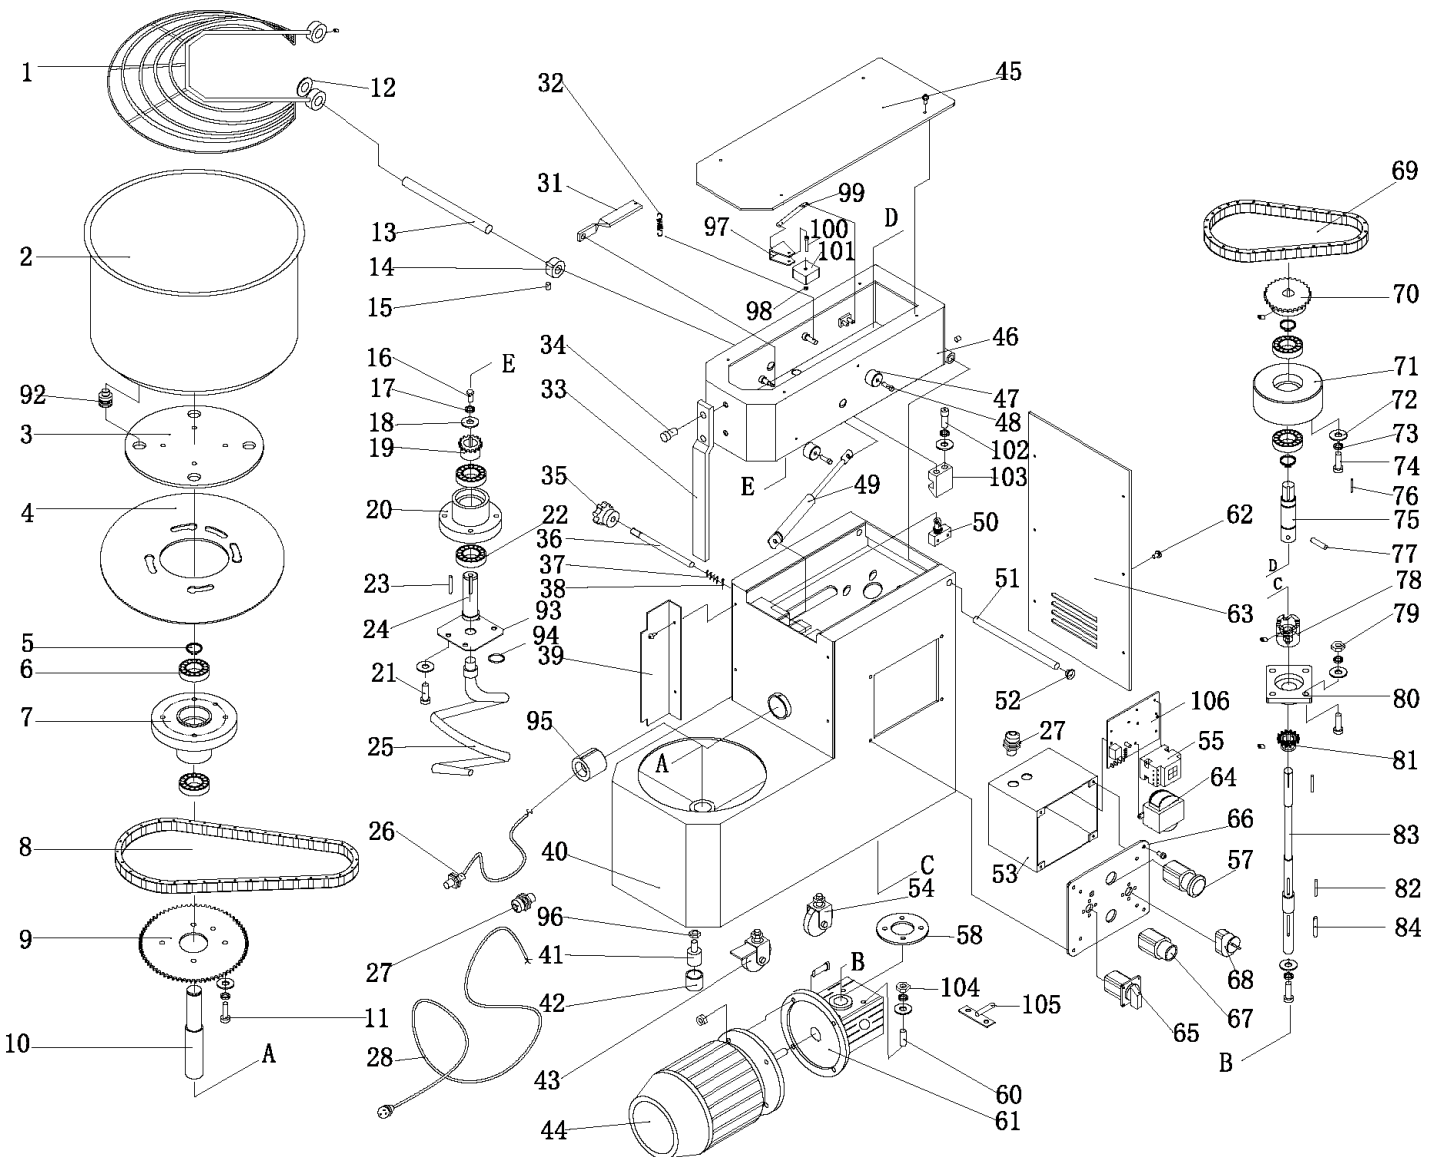

Spare parts for mixer with fixed top and bowl mod. TF

(fig. 18)

(Bild 18)

(fig. 18)

(Pict. 18)

(fig. 19)

(Bild 19)

(fig. 19)

(Pict. 19)

Parti di ricambio  
impastatrice con  
sollevabile e  
estraibile mod. TR

Ersatzteile für  
Teigknetmaschine  
hebbaarem Kopf  
herausziehbarem  
mod. TR Becken

Pièces de rechange pour  
pétrisseuse avec  
soulèveable et  
extractible mod. TR  
cuve tête