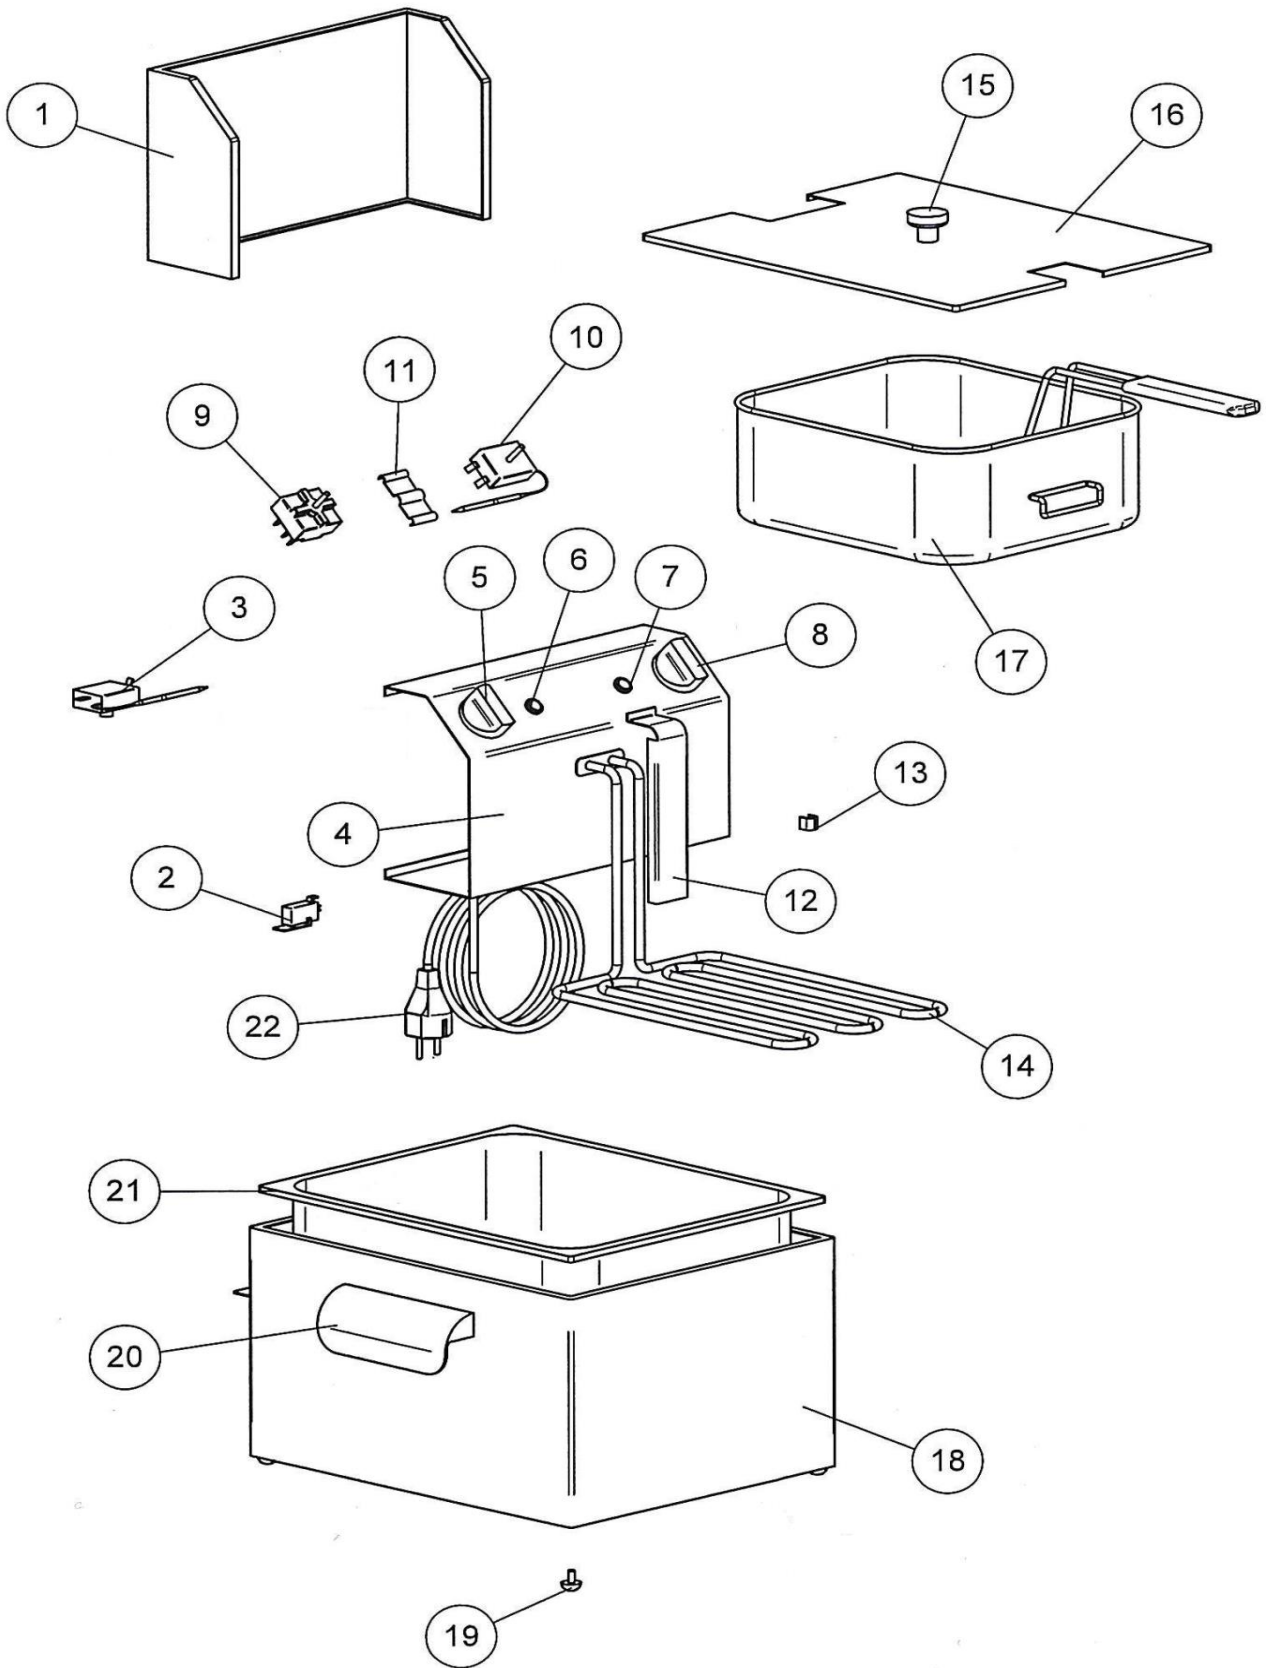

## Snackgeräte Elektro-Fritteuse

Artikel-Nr. 70244028 (FE44)

---

### Explosionszeichnung / Ersatzteile

---

Bitte bei Ersatzteilbestellung immer Artikelnummer und Seriennummer mit angeben!

# SPARE PART LIST / ESPLOSO FE4-44 - FE4S-44S

## SPARE PART LIST / ESPLOSO FE4-44 - FE4S-44S

REF.	CODE CODICE	DESCRIPTION	DESCRIZIONE	PRICE PREZZO
1	R01174	Rear cover	Carter posteriore testata	
2	R00110	Microswitch	Microinterruttore	
3	R00109	Safety thermostat 240°C	Termostato sicurezza 240°C	
4		Front cover	Carter testata	
5	R00348	Switch knob & ring	Manopola e ghiera interruttore	
6	R00264	Green light	Spia verde	
7	R00202	Orange light	Spia arancione	
8	R00265	Thermostat knob & ring	Manopola e ghiera termostato	
9	R00209	Switch	Interruttore	
10	R00041	Working thermostat 180°C	Termostato lavoro 180°C	
11	R00266	Double bulbs spring	Molla bulbi doppia	
12	R00961	Heating element cover	Carter resistenza	
13	R00267	Capillary spring	Molla capillare	
14	R00223	Heating element 2000 W FE4-44	Resistenza 2000 W FE4-44	
14	R00744	Heating element 3200 W FE4S-44S	Resistenza 3200 W FE4S-44S	
15	R00309	Lid knob	Pomolo coperchio	
16		Lid	Coperchio	
17	R00397	Basket	Cestello	
18		Chassis FE4-4S	Carcassa FE4-4S	
18	R01175	Chassis FE44-44S	Carcassa FE44-S	
19	R00603	Foot	Piedino	
20	R00310	Handle	Maniglia	
21	R00629	Basin	Vasca	
22	R00268	Electric cable	Cavo elettrico	