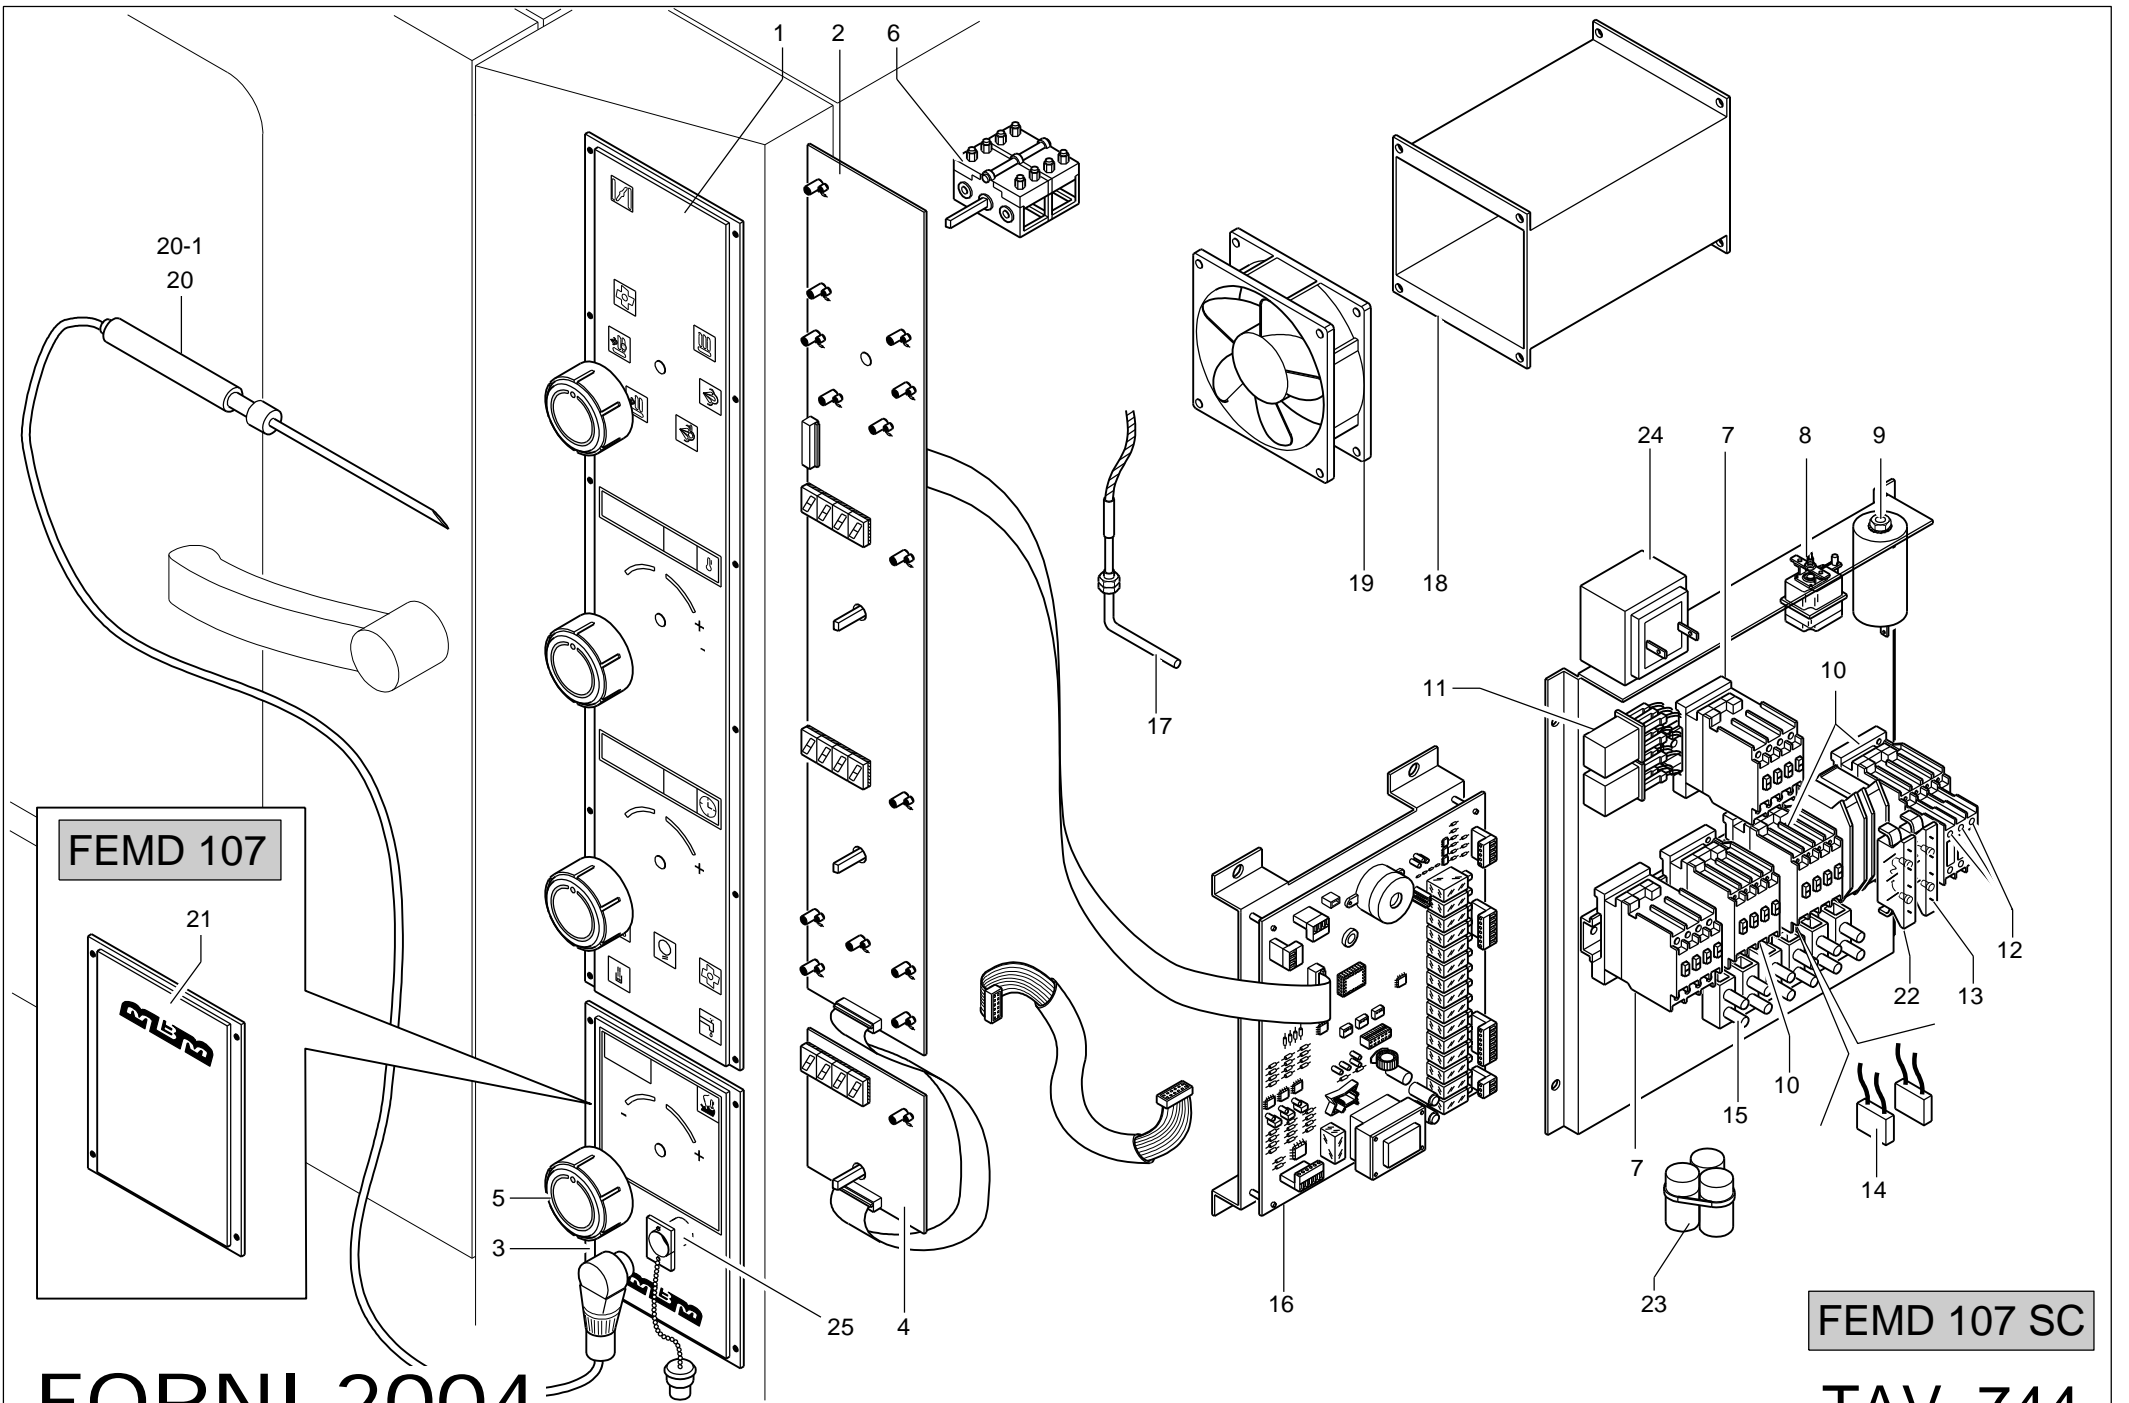

FEMD 107

FEMD 107 SC

FORNI 2004

TAV. 744

TAVOLA	POS.	CODICE	ITALIANO	FRANCESE	INGLESE	TEDESCO
FORNI TAV. 744	1	164767	MASCHER.CRUS.FGMD107 FRONT.	MASQUE FRONTAL	FRONT FRONTAL	ABDECKUNG VORNE
FORNI TAV. 744	2	RTFOC00672	SCHEDA DISPLAY FGMD107	CARTE DISPLAY	SCHEME DISPLAY	SCHALTPLAN DISPLAY
FORNI TAV. 744	3	164796	MASCHER.CRUS.FGMD107SC SONDA/C	MASQUE SONDEUSE	COVER PROBE	ABDECKUNG SONDE
FORNI TAV. 744	4	RTFOC00673	SCHEDA SONDA/C FGMD107	SCHEDA EL. SONDE	SCHEME EL. PROBE	SCHALTPLAN EL. SONDE
FORNI TAV. 744	5	164761	MANOPOLA	BOUTON	KNOB	DREHGRIFF
FORNI TAV. 744	(6)	164122	COMM.	COMMUTATEUR	COMMUTATOR	KOMMUTATORGRIFF
FORNI TAV. 744	7	RTFOC00466	RELAIS	RELAIS	RELAY	RELAIS
FORNI TAV. 744	(8)	RTFOC00483	T.L.FCV/1T350	THERMOSTAT LIMITEUR	THERMOSTAT LIMIT. OVEN	LIMIT THERMOSTAT
FORNI TAV. 744	9	RTFOC00053	CONDENSATORE MF450	CONDENSATEUR	CONDENS. MOTOR	CONDENS. MOTOR
FORNI TAV. 744	10	164608	RELAIS	RELAIS	RELAY	RELAIS
FORNI TAV. 744	11	RTFOC00144	RELAIS	RELAIS	RELAY	RELAIS
FORNI TAV. 744	12	RTFOC00789	CONTATTI A.	AUXILIAIRE CONTACT	AUXILIARY CONTACT	HILFSANSCHLÜSSE
FORNI TAV. 744	13	RTFOC00284	FUSIBILE 6,3 A	FUSIBLE 6,3 A	FUSIBLE 6,3 A	SICHERUNG 6,3 A
FORNI TAV. 744	14	RTFOC00023	A/DISTURBO	ANTI-PERTURBATION	ANTIJAMMING FILTER	FILTER A/STÖRUNG
FORNI TAV. 744	15	RTBF900045	MORSETTIERA	GROUPE DE CONNECTION 6 POLES	TERMINAL BLOCK 6 POLES	KLEMMBRETT 6 POLIG
FORNI TAV. 744	16	RTFOC00671	SCHEDA POTENZA FGMD	CARTE DE PUISSANCE FGMD	POWER SCHEME FGMD	SCHALTPLAN POTENZ FGMD
FORNI TAV. 744	17	RTFOC00321	TERMOCOPPIA CAMERA	THERMOCOUPLE	THERMOELEMENT	THERMOELEMENT
FORNI TAV. 744	18	GAFOC00118	AS.CONV.CALORE	CONVOYEUR CHALEUR	HEAT CONVEYOR	WÄRMEUMWÄLZER
FORNI TAV. 744	19	RTFOC00254	VENT.CALORE FEM109	VENTILATEUR CHALEUR	HEATFAN	WÄRMEVENTILATOR
FORNI TAV. 744	20	161390	SONDA CUORE Ø4	SONDE Ø4	PROBE Ø4	SONDE Ø4
FORNI TAV. 744	20-1	161389	SONDA CUORE Ø2	SONDE Ø2	PROBE Ø2	SONDE Ø2
FORNI TAV. 744	21	164768	MASCHER.CRUS.FGMD107 NEUTRA	MASQUE NEUTRE	COVER NEUTRAL	ABDECKUNG NEUTRAL
FORNI TAV. 744	22	RTFOC00048	P/FUSIBILE	PORTE-FUSIBLES	FUSE HOLDER	SICHERUNGSHALTER
FORNI TAV. 744	23	RTFOC00312	FILTRO ANTIDISTURBO	ANTI-PERTURBATION	ANTIJAMMING FILTER	FILTER A/STÖRUNG
FORNI TAV. 744	24	161285	TRASFORMATORE W40	TRANSFORMATEUR W40	TRASFORMATOR W40	TRASFORMATOR W40
FORNI TAV. 744	25	161391	CONNETTORE SONDA FCB	ATTAQUE SONDE	PROBE CONNECTION	SONDESCHLUß

○ = RICAMBI CONSIGLIATI - RECOMMENDED SPARE PARTS