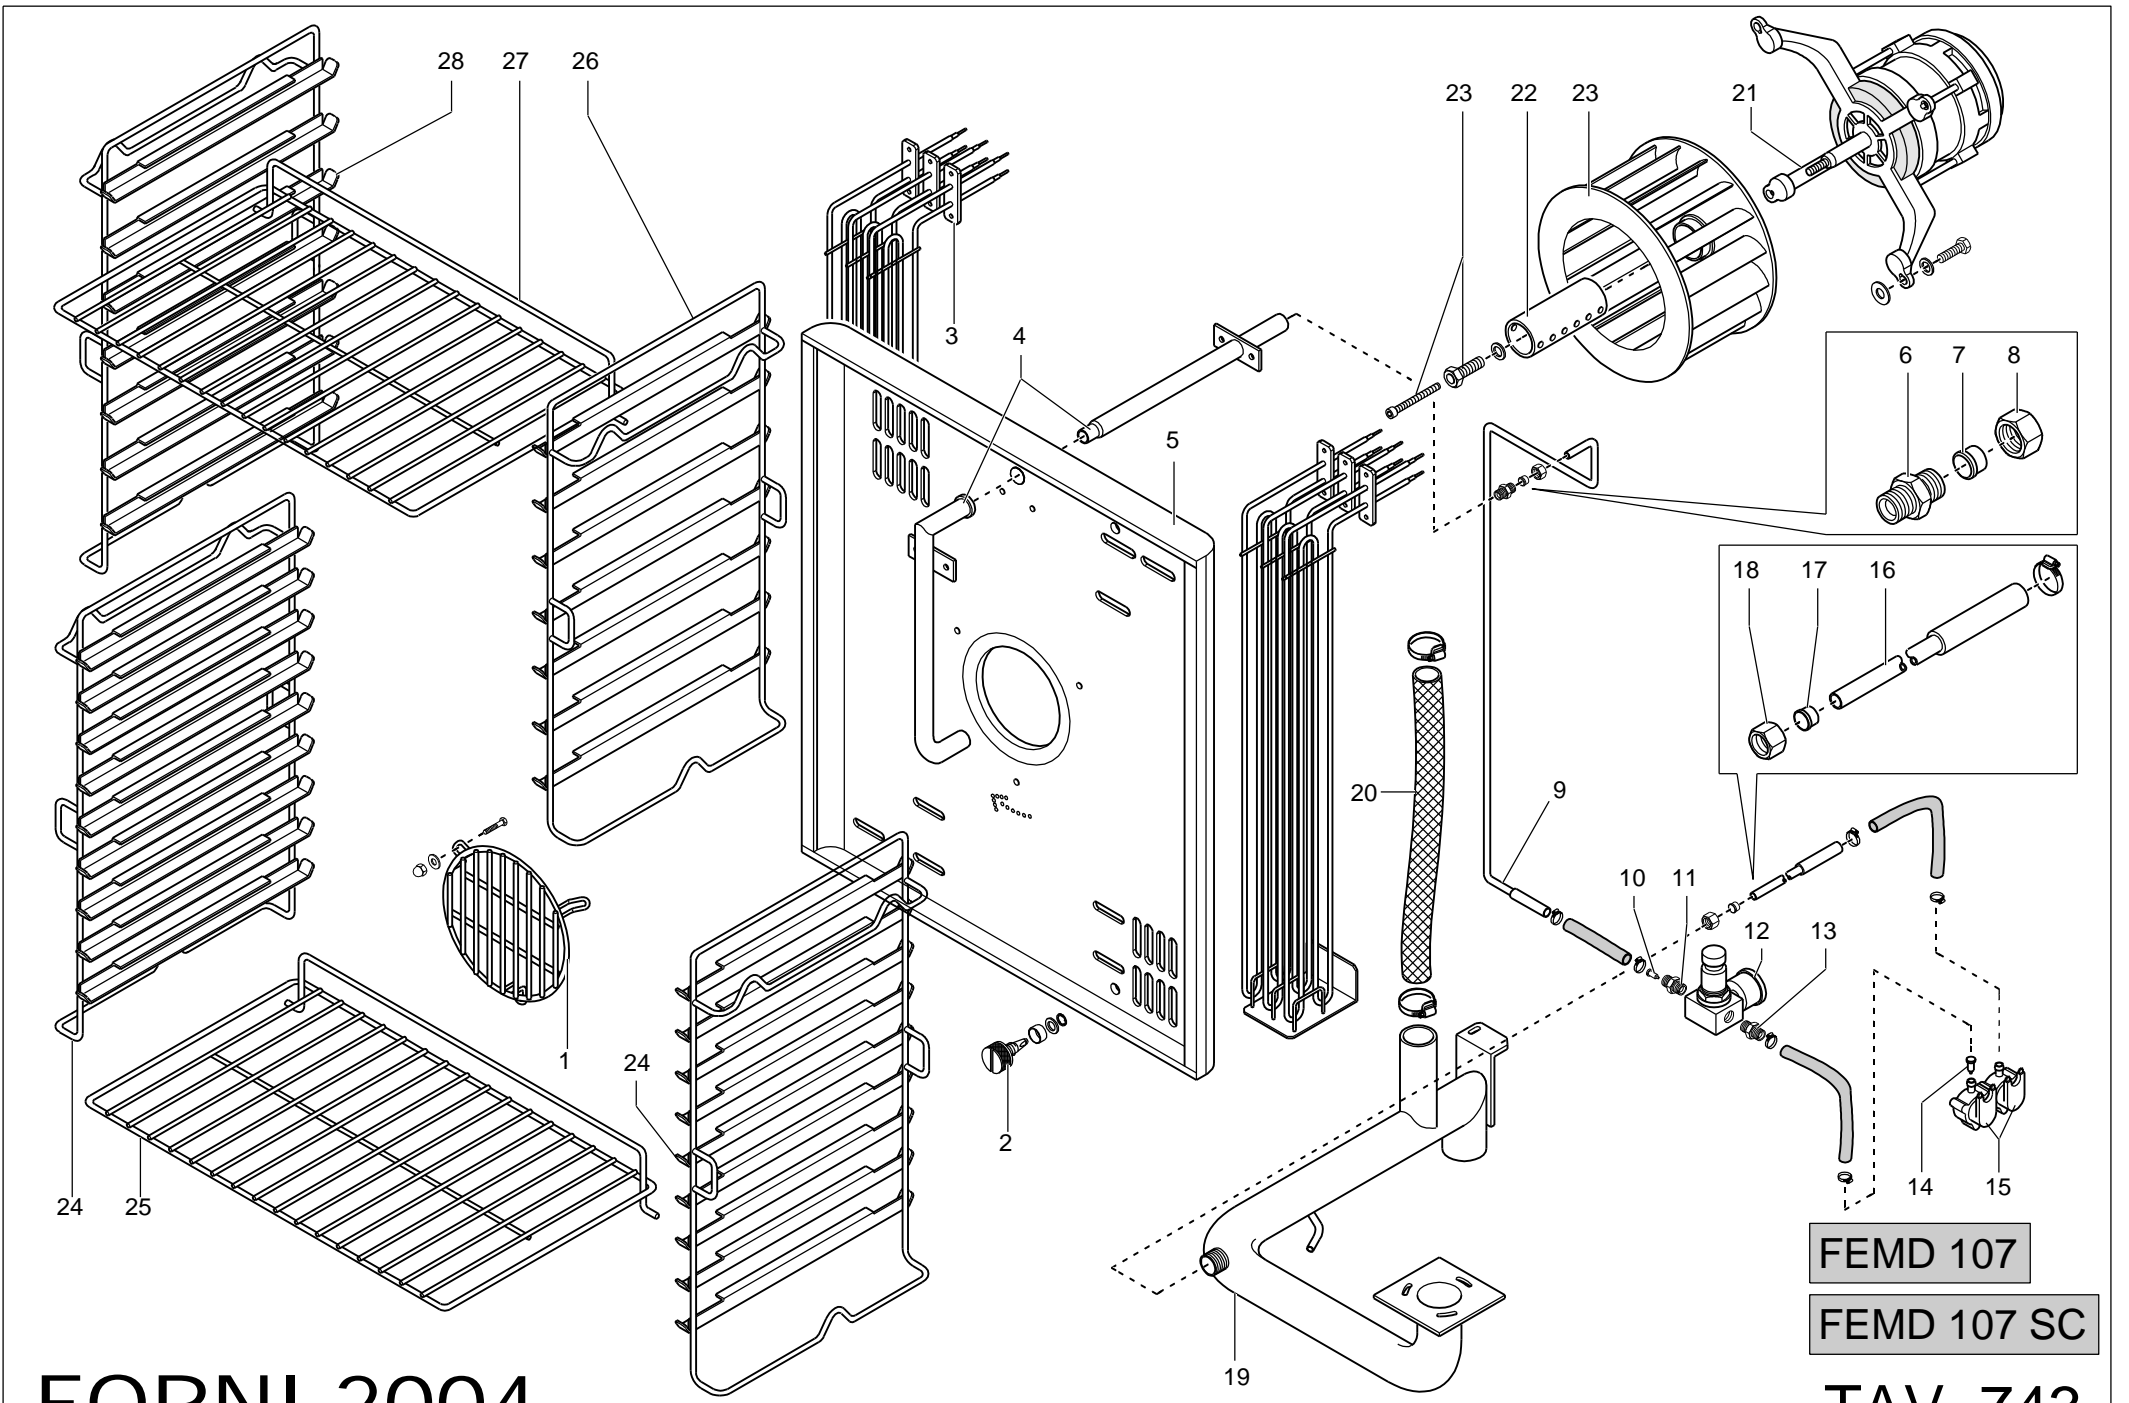

FORNI 2004

FEMD 107

FEMD 107 SC

TAV. 743

TAVOLA	POS.	CODICE	ITALIANO	FRANCESE	INGLESE	TEDESCO
FORNI TAV. 743	1	RTFOC00174	GRIGLIA PROT.VENT.	GRILLE DE PROTECTION	GRILL IMPELLER PROTECTION	SCHUTZGITTER SCHORNSTEIN
FORNI TAV. 743	2	RTFOC00334	AT.RAPIDO	ATTAQUE RAPIDE	CONNECTION	SCHNELLANSCHLUSS
FORNI TAV. 743	(3)	RTFOC00068	RESISTENZA ELET. 2,5KW	RESISTANCE ELET. 2,5KW	RESISTANCE ELET. 2,5KW	WIDERSTAND ELET. 2,5KW
FORNI TAV. 743	4	RTFOC00492	TU.UMIDIFICATORE	HUMIDIFICATEUR	HUMIDIFIER	BEFEUCHTER
FORNI TAV. 743	5	161182	CONV.ARIA	CONVOYEUR DE L'AIR	CHIMNEY	SCHORNSTEIN
FORNI TAV. 743	6	RTFOC00557	INIET.UMIDIF.FCV D.1.5	INJECTEUR HUMIDIFICATEUR	INJECTOR HUMIDIFIER	EINSPRITZER BEFEUCHTER
FORNI TAV. 743	7	RTCU900018	BICONO D.6	BICONE POUR TUBE Ø 6	BICONE FOR PIPE Ø 6	ZWEIKEGEL Ø 6
FORNI TAV. 743	8	RTFOC00020	CALOTTA UMIDIF.	ECROU	NUT	MUTTER
FORNI TAV. 743	9	RTFOC00750	TU.AL.ACQ.UMIDIF.	TUBE HUMIDIFICATEUR	PIPE HUMIDIFIER	ROHR BEFEUCHTER
FORNI TAV. 743	10	RTFOC00120	REGOLAT.E/VALV.FCV.ROSSO/0,25	REGULATEUR DE PORTÉE	FLOWREGULATOR	DURCHSTRÖMUNGSREGLER
FORNI TAV. 743	11	RTFOC00626	RACCORDO P/GOMMA	RACCORD SOUPLE	UNION RUBBER	ANSCHLUSS GUMMI
FORNI TAV. 743	12	RTFOC00624+RTFOC00625	REGOLATORE DI PRESSIONE + MANOMETRO	REGULATEUR PRESSION + MANOMÈTRE	PRESSURE REGULATOR + MANOMETER	DRUCKREGLER + SICHERHEITSENTIL
FORNI TAV. 743	13	RTFOC00626	RACCORDO P/GOMMA	RACCORD SOUPLE	UNION RUBBER	ANSCHLUSS GUMMI
FORNI TAV. 743	14	RTFOC00726	REGOLAT.E/VALV.FCV.VERDE 0,45L/M	REGULATEUR DE PORTÉE	FLOWREGULATOR	DURCHSTRÖMUNGSREGLER
FORNI TAV. 743	(15)	RTFOC00203	ELETTROVALVOLA	SOUPAPE	ELECTRIC VALVE	ELEKTROVENTIL
FORNI TAV. 743	16	161521	TU.AB.VAPORI	TUYAU DÉTACHEMENT VAPEUR	PIPE STEAM	ROHR DAMPF
FORNI TAV. 743	17	RTCU900012	BICONO D.10	BICONE D.10	DOUBLE CONE D.10	DOPPELKONUS D.10
FORNI TAV. 743	18	RTCU900013	CALOTTA UMIDIF.	ECROU	NUT	MUTTER
FORNI TAV. 743	19	161212+161214	RAMPA SC.COND.	RAMPE DE DÉCHARGEMENT CONDENSE	RAMP CONDENSE	RAMPE DUNSTABZUG
FORNI TAV. 743	20	161508	TUBO IN GOMMA	VITE FISSAGGIO GIRANTE	FIXINGSCREW IMPELLER	BEFESATIGUNGSSCHRAUBE LAUFRAD
FORNI TAV. 743	22	161553	NEBULIZZATORE	NÉBULISATEUR	DISTRIBUTOR	ZERSTÄUBER
FORNI TAV. 743	23	161274	GIRANTE VENT.10G D.270 P.R.	MOBILE 50HZ	IMPELLER 50HZ	LAUFRAD 50HZ
FORNI TAV. 743	21	161232	MOTORE VENT.FEC100	MOTEUR	MOTOR	MOTOR
FORNI TAV. 743	24	RTFOC00527	GRIGLIA LAT. 10GR 1/1	GRILLE LATÉRALE DROITE -GAUCHE	GRILL SIDERIGHT -LEFT	GRILL SEITERECHTS -LINKS
FORNI TAV. 743	25	RTFOC00175	GRIGLIA FORNO GN 1/1	GRILLE DU FOUR GN 1/1	GRILL OVEN GN 1/1	GRILL HERD GN 1/1
FORNI TAV. 743	26	RTFOC00591	GRIGLIA LAT.SX F.FCVP/8G	GRILLE LATÉRALE GAUCHE PÂTISSERIE	GRILL SIDELEFT PASTRY	GRILL SEITE LINKS KUNSTSTOFF.
FORNI TAV. 743	27	RTFOC00083	GRIGLIA PASTIC.	GRILLE PÂTISSERIE	GRILL PASTRY	GRILL GEBÄCK
FORNI TAV. 743	28	RTFOC00590	GRIGLIA LAT.DX F.FCVP/8G	GRILLE LATÉRALE DROITE PÂTISSERIE	GRILL SIDERIGHT PASTRY	GRILL SEITE RECHTS KUNSTSTOFF

○ = RICAMBI CONSIGLIATI - RECOMMENDED SPARE PARTS