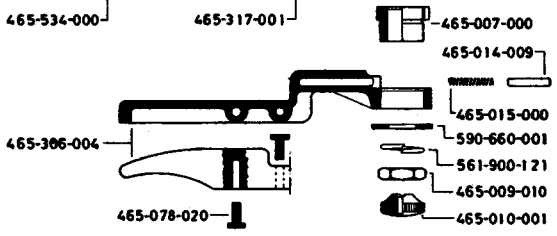

COFFEE GRINDER
DOSIERMÜHLE

MACINADOSATORE
MOULIN-DOSEUR

6/S I 6/S/A SINGLE-PHASE AND THREE-PHASE
6/S I 6/S/A EINPHASIG UND DREIPHASIG

6/S I 6/S/A MONOPHASE E TRIFASE
6/S I 6/S/A MONOPHASE ET TRIPHASE

EDIZIONE
EDITION
AUSGABE
10-95

TAB. N° M1-2