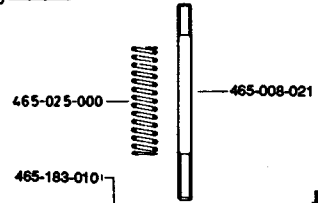

TAB. N° M1-1

COFFEE GRINDER
DOSIERMÜHLE

MACINADOSATORE
MOULIN-DOSEUR

6/S I 6/S/A SINGLE-PHASE AND THREE-PHASE
6/S I 6/S/A EINPHASIG UND DREIPHASIG

6/S I 6/S/A MONOPHASE E TRIFASE
6/S I 6/S/A MONOPHASE ET TRIPHASE