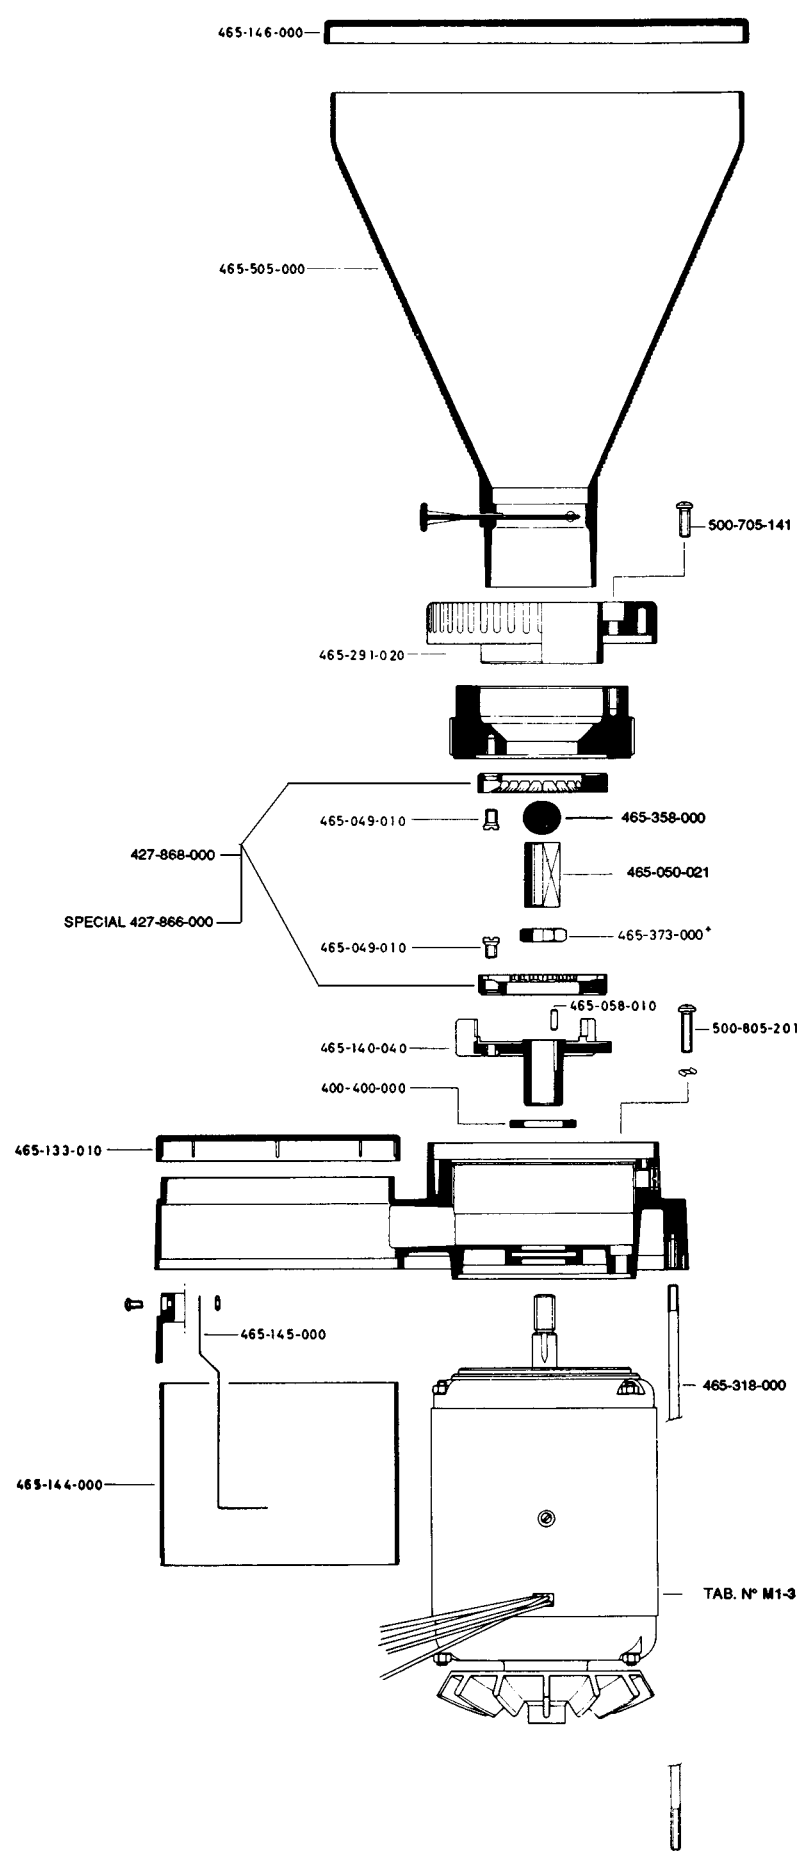

COFFEE - GRINDER
DOSIERMÜHLE

MACINADOSATORE
MOULIN-DOSEUR

6/S I 6/S/A SINGLE-PHASE AND THREE-PHASE
6/S I 6/S/A EINPHASIG UND DREI PHASIG

6/S I 6/S/A MONOPHASE E TRIFASE
6/S I 6/S/A MONOPHASE ET TRIPHASE

EDIZIONE
EDITION
AUSGABE
10-95

TAB. N° M1-1

COFFEE GRINDER
DOSIERMÜHLE

MACINADOSATORE
MOULIN-DOSEUR

6/S I 6/S/A SINGLE-PHASE AND THREE-PHASE
6/S I 6/S/A EINPHASIG UND DREIPHASIG

6/S I 6/S/A MONOPHASE E TRIFASE
6/S I 6/S/A MONOPHASE ET TRIPHASE