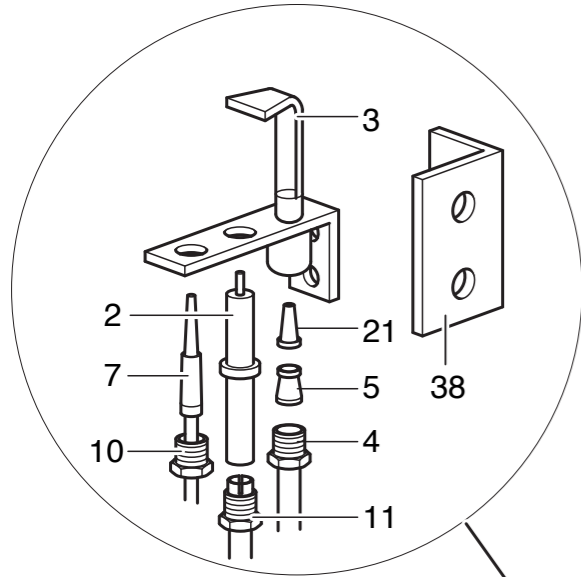

DOMINA 700

GFT477

Le informazioni e le immagini riportate sono da ritenersi non vincolanti. La casa costruttrice si riserva di apportare modifiche in qualsiasi momento senza preavviso.

TAV. 700-106/109