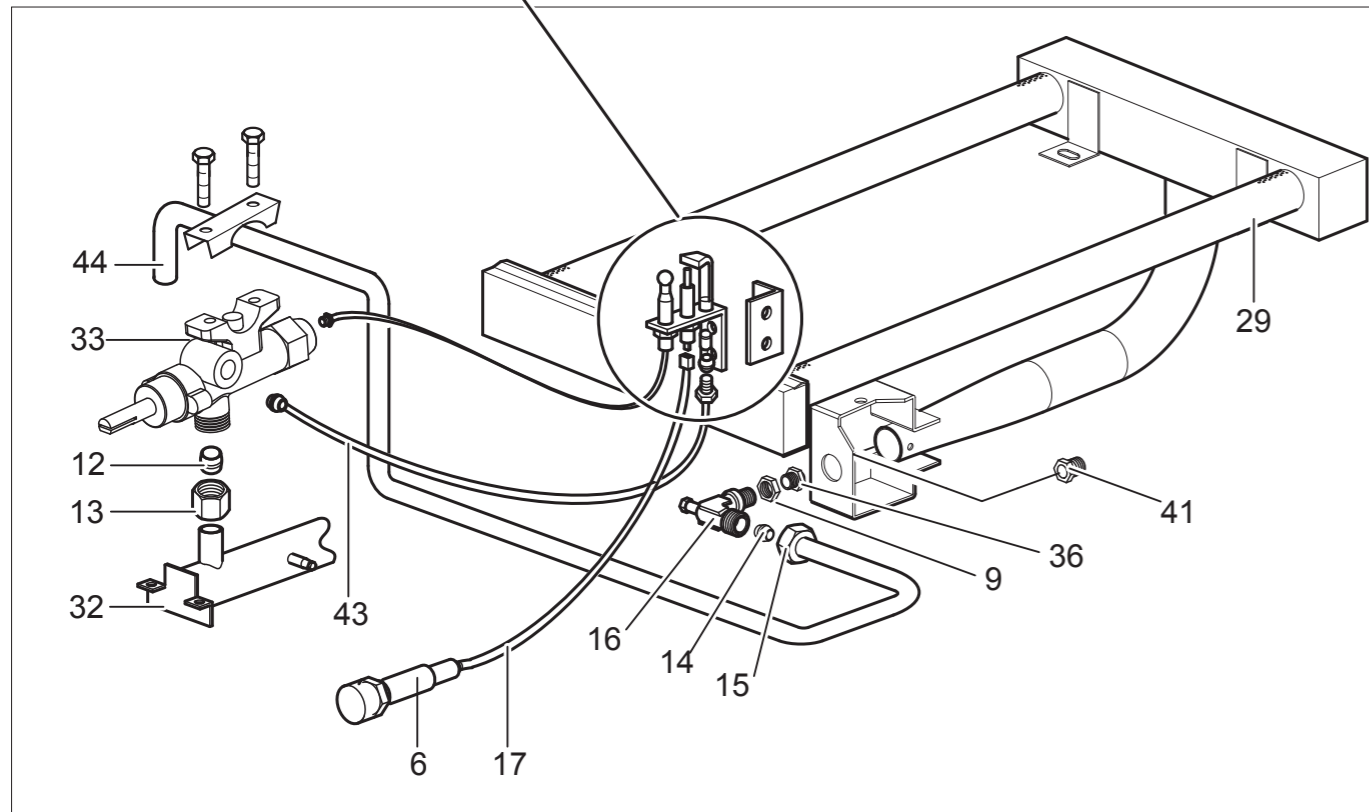

DOMINA 700

GFT477

Le informazioni e le immagini riportate sono da ritenersi non vincolanti. La casa costruttrice si riserva di apportare modifiche in qualsiasi momento senza preavviso.

TAV. 700-106/109