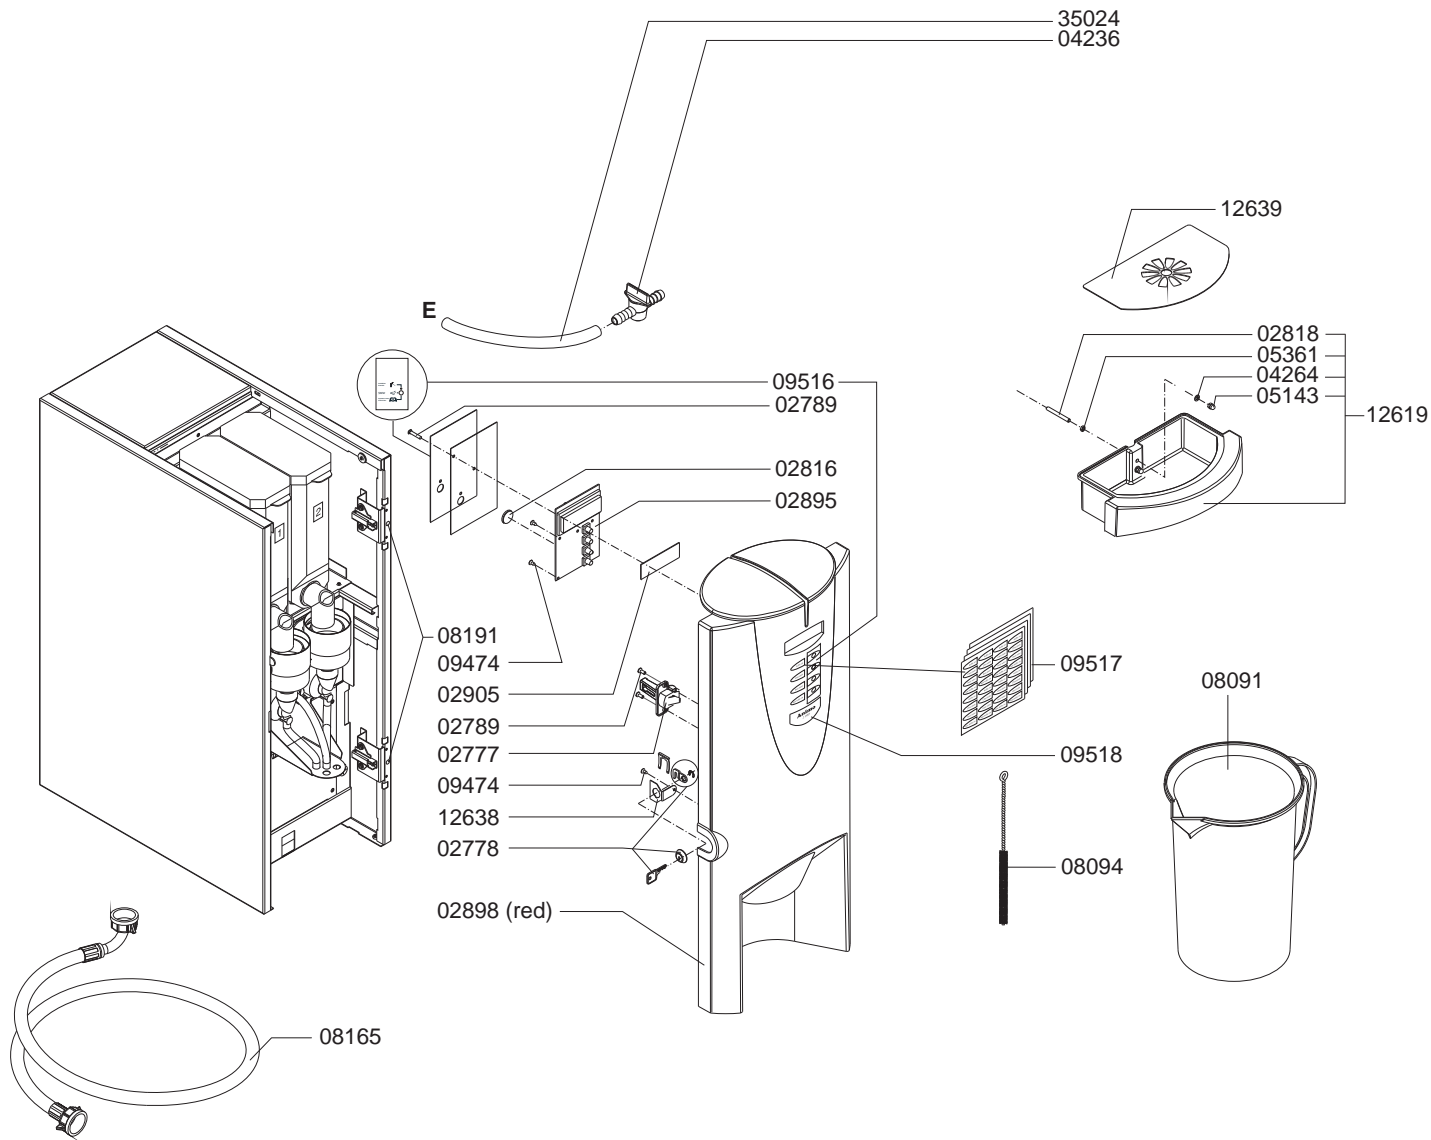

Type : 2-PBD - ROOD
 Artikel : 10340

From mach.nr. : 2J18292
 Date : 06/00

Page : 3-4
 Rev. : 1 04-01-08

Drawer : A.V.
 Date : 25-08-03

Rated voltage : 1N~ 220-240V 50-60Hz 3325W

Spare Part Info

***** **Animo**® *****
Assen - Holland

www.animo.eu

Type : 2-PBD - ROOD

Artikel : 10340

From mach.nr. : 2J18292

Date : 06/00

Page : 4-4

Rev. : 1 04-01-08

Drawer : A.V.