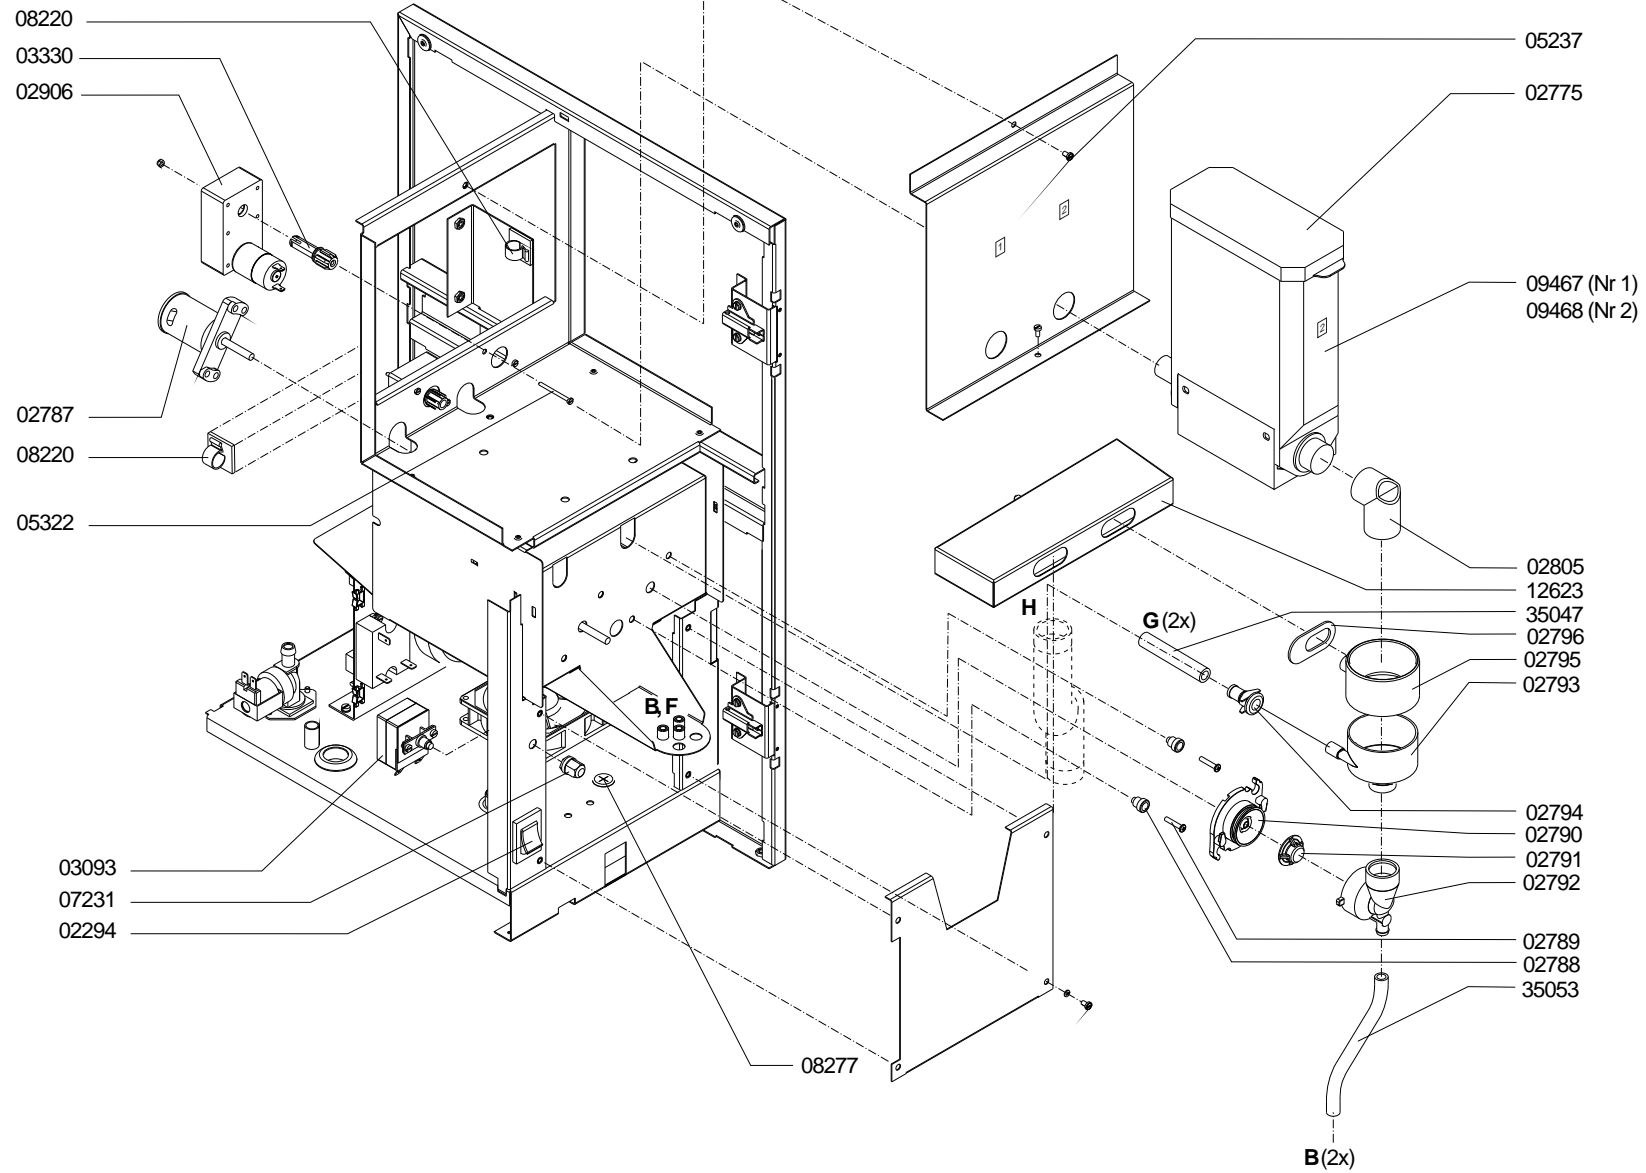

Type	: 2-PBD - ROOD	From mach.nr.	: 2J18292	Page	: 2-4	Drawer	: A.V.
Artikel	: 10340	Date	: 06/00	Rev.	: 1 04-01-08	Date	: 25-08-03
Rated voltage	: 1N~ 220-240V 50-60Hz 3325W	Spare Part Info		***** Animo ***** Assen - Holland		www.animo.eu	

Type : 2-PBD - ROOD
 Artikel : 10340

From mach.nr. : 2J18292
 Date : 06/00

Page : 3-4
 Rev. : 1 04-01-08

Drawer : A.V.
 Date : 25-08-03

Rated voltage : 1N~ 220-240V 50-60Hz 3325W

Spare Part Info

***** **Animo**® *****
Assen - Holland

www.animo.eu

Type : 2-PBD - ROOD

Artikel : 10340

From mach.nr. : 2J18292

Date : 06/00

Page : 4-4

Rev. : 1 04-01-08

Drawer : A.V.