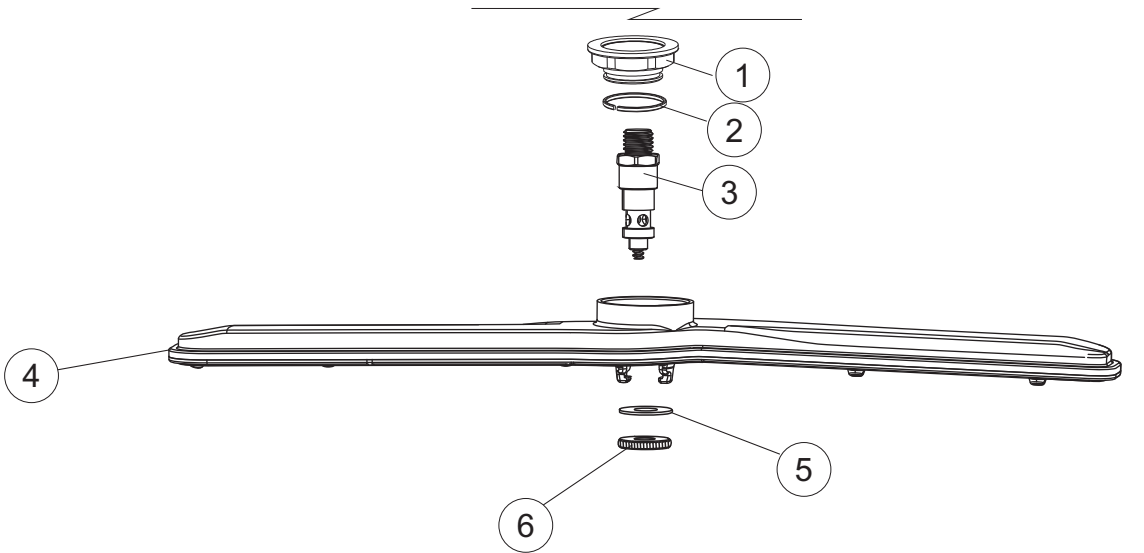

**Pompa scarico
Drain pump**

5

6

Seite	Position	Code	Alter Code	Beschreibung		
1	1	004258		GEHAEUSEDECKEL		
1	2	022159		HINTERPANEEL		
1	3	035113		BEFESTIGT BÜGEL		
1	4	437081	REB437081	DICHTUNG, TÜR - 50/503		
1	5	994012	DWS30	GRUPPO SERRATURA EB/F 22/44		
1	6	417041	REB417041	SCHRAUBENMUTTER, TÜRANSCHLAG		
1	7	307003	REB307003	ANSCHLAG, SCHRAUBENMUTTER FÜR STAB		
1	8	029685		TUER		
1	9	325066	REB325066	PFLOCK, SCHLOSS BETA 246/250		
1	10	311019	REB311019	SCHARNIER, TÜR 45/46/50..		
1	11	325036	REB325036	ZAPFEN, TÜRSCHARNIER 50		
1	12	304021	REB304021	STANGE, TÜRSCHIENE 50/500/453/463/503		
1	13	035112		BEF.WINKEL		
1	14	012338		FRONTPANEEL		
1	15	030195		UNTERSCHUETZ DES FUESSES		
1	16	040123		MONTIERT SOCKEL		
1	17	461019	REB461019	VERSTELLFUSS D30 M8		
1	18	480057	REB480057	GUMMISTÖPSEL D.14		
1	19	459006	REB459006	KABELDURCHGANG, Di9/De16 22		
1	20	459004	REB459004	ROHRDURCHGANG, GUMMI DI.34		
2	1	224004	REB224004	DRUCKSCHALTER - 35/17		
2	2	224029		ARBEITSDRUCKWAECHTER 90-60		
2	3	035031	REB035031	Y-VERBINDUNGSST., DRUCKSCHALTER 760		
2	4	143013	REB143013	SCHLAUCH PVC GRUEN 4X7		
2	5	220011	REB220011	* KLEMMENBRETT, 5-POLIG + ERDUNG FV.122		
2	6	H.374339-2		MASCHINE KABERL HO7RN-F 5X2.5X3.0MT		
2	7	459005	REB459005	KABELKLIPPS, STEAB Art.5024		
2	8	230118		ELEKTRISCHER WIDERSTAND 2100W-230V LA50		
2	9	437086	REB437086	DICHTUNG, TANKWIDERSTAND		
2	10	236047	REB236047	SICHERHEITSTHERMOSTAT		
2	11	236052		THERM.,KONT. BOILER/L.90ø+/-3ø(2611576)		
2	12	456002	REB456002	O-Ring 48x6,2		
2	13	230111		WIDERS.B.4900W/230-400V		
2	14	69870		HEIZUNGSHUETZ DES WARMWASSERBEREITERS		
2	15	69871		SONDENHALTER		
2	16	028105		PLATCHEN		
2	17	231016		TEMPERATURSONDE		
2	18	80871		TUERKONTAKTSCHALTER		
2	19	214114		DURCHSICHTIGER SCHUETZ FUER ELEKTRISCHE ANLAGE DES GESCHIRRSPUELERS		
2	20	121149		SIEB FUER SPUELMITTELPUMPE		
2	21	143194	REB143194	SCHLAUCH 4X6 CRISTAL, DURCHS.		
2	22	143267		FLASCHEN 6X10		
2	23	209039		SPÜLMITTELBEHÄLTER		
2	24	468151	DZR150NT	TANKEINLAUF CPL NM*		
2	25	984007		GRUPPO CAMPANA PRESSOST.LA500		
2	26	437019	REB437019	DICHTUNG, GLOCKE DRUCKSCH. V.M.		
2	27	456020	REB456020	O-Ring 3050 R495		
2	28	468029	REB468029	VERBINDUNGSSTK. TANKEINLAUF		
2	30	70703		MASKE POLYESTERE		
2	31	211013		FLACHKABEL		
2	32	80944		BEDINGUNGEN-TESTENBRETT		