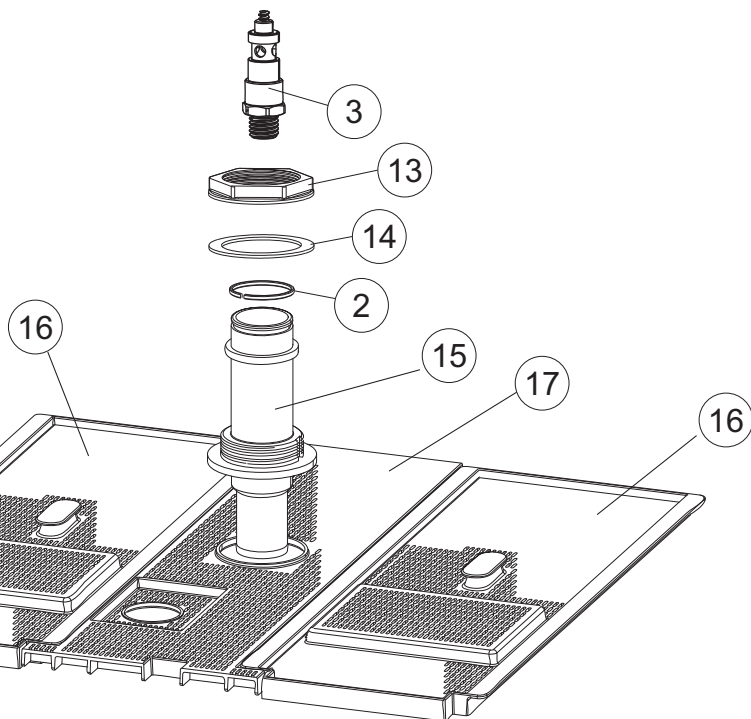

**Pompa scarico
Drain pump**

5

6

Seite	Position	Code	Alter Code	Beschreibung		
1	1	004258		GEHAEUSEDECKEL		
1	2	022159		HINTERPANEEL		
1	3	035113		BEFESTIGT BÜGEL		
1	4	437081	REB437081	DICHTUNG, TÜR - 50/503		
1	5	994012	DWS30	GRUPPO SERRATURA EB/F 22/44		
1	6	417041	REB417041	SCHRAUBENMUTTER, TÜRANSCHLAG		
1	7	307003	REB307003	ANSCHLAG, SCHRAUBENMUTTER FÜR STAB		
1	8	029685		TUER		
1	9	325066	REB325066	PFLOCK, SCHLOSS BETA 246/250		
1	10	311019	REB311019	SCHARNIER, TÜR 45/46/50..		
1	11	325036	REB325036	ZAPFEN, TÜRSCHARNIER 50		
1	12	304021	REB304021	STANGE, TÜRSCHIENE 50/500/453/463/503		
1	13	035112		BEF.WINKEL		
1	14	012338		FRONTPANEEL		
1	15	030195		UNTERSCHUETZ DES FUESSES		
1	16	040123		MONTIERT SOCKEL		
1	17	461019	REB461019	VERSTELLFUSS D30 M8		
1	18	480057	REB480057	GUMMISTÖPSEL D.14		
1	19	459006	REB459006	KABELDURCHGANG, Di9/De16 22		
1	20	459004	REB459004	ROHRDURCHGANG, GUMMI DI.34		
2	1	224004	REB224004	DRUCKSCHALTER - 35/17		
2	2	224029		ARBEITSDRUCKWAECHTER 90-60		
2	3	035031	REB035031	Y-VERBINDUNGSST., DRUCKSCHALTER 760		
2	4	143013	REB143013	SCHLAUCH PVC GRUEN 4X7		
2	5	220011	REB220011	* KLEMMENBRETT, 5-POLIG + ERDUNG FV.122		
2	6	H.374339-2		MASCHINE KABERL HO7RN-F 5X2.5X3.0MT		
2	7	459005	REB459005	KABELKLIPPS, STEAB Art.5024		
2	8	230118		ELEKTRISCHER WIDERSTAND 2100W-230V LA50		
2	9	437086	REB437086	DICHTUNG, TANKWIDERSTAND		
2	10	236047	REB236047	SICHERHEITSTHERMOSTAT		
2	11	236052		THERM.,KONT. BOILER/L.90ø+/-3ø(2611576)		
2	12	456002	REB456002	O-Ring 48x6,2		
2	13	230111		WIDERS.B.4900W/230-400V		
2	14	69870		HEIZUNGSHUETZ DES WARMWASSERBEREITERS		
2	15	69871		SONDENHALTER		
2	16	028105		PLATCHEN		
2	17	231016		TEMPERATURSONDE		
2	18	80871		TUERKONTAKTSCHALTER		
2	19	214114		DURCHSICHTIGER SCHUETZ FUER ELEKTRISCHE ANLAGE DES GESCHIRRSPUELERS		
2	20	121149		SIEB FUER SPUELMITTELPUMPE		
2	21	143194	REB143194	SCHLAUCH 4X6 CRISTAL, DURCHS.		
2	22	143267		FLASCHEN 6X10		
2	23	209039		SPÜLMITTELBEHÄLTER		
2	24	468151	DZR150NT	TANKEINLAUF CPL NM*		
2	25	984007		GRUPPO CAMPANA PRESSOST.LA500		
2	26	437019	REB437019	DICHTUNG, GLOCKE DRUCKSCH. V.M.		
2	27	456020	REB456020	O-Ring 3050 R495		
2	28	468029	REB468029	VERBINDUNGSSTK. TANKEINLAUF		
2	30	70703		MASKE POLYESTERE		
2	31	211013		FLACHKABEL		
2	32	80944		BEDINGUNGEN-TESTENBRETT		