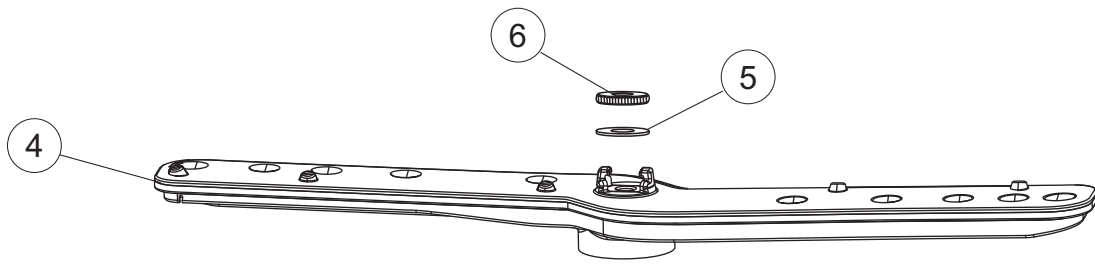

**Pompa scarico
Drain pump**

5

6

Seite	Position	Code	Alter Code	Beschreibung		
1	1	004258		GEHAEUSEDECKEL		
1	2	022159		HINTERPANEEL		
1	3	035113		BEFESTIGT BÜGEL		
1	4	437081	REB437081	DICHTUNG, TÜR - 50/503		
1	5	994012	DWS30	GRUPPO SERRATURA EB/F 22/44		
1	6	417041	REB417041	SCHRAUBENMUTTER, TÜRANSCHLAG		
1	7	307003	REB307003	ANSCHLAG, SCHRAUBENMUTTER FÜR STAB		
1	8	029685		TUER		
1	9	325066	REB325066	PFLOCK, SCHLOSS BETA 246/250		
1	10	311019	REB311019	SCHARNIER, TÜR 45/46/50..		
1	11	325036	REB325036	ZAPFEN, TÜRSCHARNIER 50		
1	12	304021	REB304021	STANGE, TÜRSCHIENE 50/500/453/463/503		
1	13	035112		BEF.WINKEL		
1	14	012338		FRONTPANEEL		
1	15	030195		UNTERSCHUETZ DES FUESSES		
1	16	040123		MONTIERT SOCKEL		
1	17	461019	REB461019	VERSTELLFUSS D30 M8		
1	18	480057	REB480057	GUMMISTÖPSEL D.14		
1	19	459006	REB459006	KABELDURCHGANG, Di9/De16 22		
1	20	459004	REB459004	ROHRDURCHGANG, GUMMI DI.34		
2	1	224004	REB224004	DRUCKSCHALTER - 35/17		
2	2	224029		ARBEITSDRUCKWAECHTER 90-60		
2	3	035031	REB035031	Y-VERBINDUNGSST., DRUCKSCHALTER 760		
2	4	143013	REB143013	SCHLAUCH PVC GRUEN 4X7		
2	5	220011	REB220011	* KLEMMENBRETT, 5-POLIG + ERDUNG FV.122		
2	6	H.374339-2		MASCHINE KABERL HO7RN-F 5X2.5X3.0MT		
2	7	459005	REB459005	KABELKLIPPS, STEAB Art.5024		
2	8	230118		ELEKTRISCHER WIDERSTAND 2100W-230V LA50		
2	9	437086	REB437086	DICHTUNG, TANKWIDERSTAND		
2	10	236047	REB236047	SICHERHEITSTHERMOSTAT		
2	11	236052		THERM.,KONT. BOILER/L.90ø+/-3ø(2611576)		
2	12	456002	REB456002	O-Ring 48x6,2		
2	13	230111		WIDERS.B.4900W/230-400V		
2	14	69870		HEIZUNGSHUETZ DES WARMWASSERBEREITERS		
2	15	69871		SONDENHALTER		
2	16	028105		PLATCHEN		
2	17	231016		TEMPERATURSONDE		
2	18	80871		TUERKONTAKTSCHALTER		
2	19	214114		DURCHSICHTIGER SCHUETZ FUER ELEKTRISCHE ANLAGE DES GESCHIRRSPUELERS		
2	20	121149		SIEB FUER SPUELMITTELPUMPE		
2	21	143194	REB143194	SCHLAUCH 4X6 CRISTAL, DURCHS.		
2	22	143267		FLASCHEN 6X10		
2	23	209039		SPÜLMITTELBEHÄLTER		
2	24	468151	DZR150NT	TANKEINLAUF CPL NM*		
2	25	984007		GRUPPO CAMPANA PRESSOST.LA500		
2	26	437019	REB437019	DICHTUNG, GLOCKE DRUCKSCH. V.M.		
2	27	456020	REB456020	O-Ring 3050 R495		
2	28	468029	REB468029	VERBINDUNGSSTK. TANKEINLAUF		
2	30	70703		MASKE POLYESTERE		
2	31	211013		FLACHKABEL		
2	32	80944		BEDINGUNGEN-TESTENBRETT		