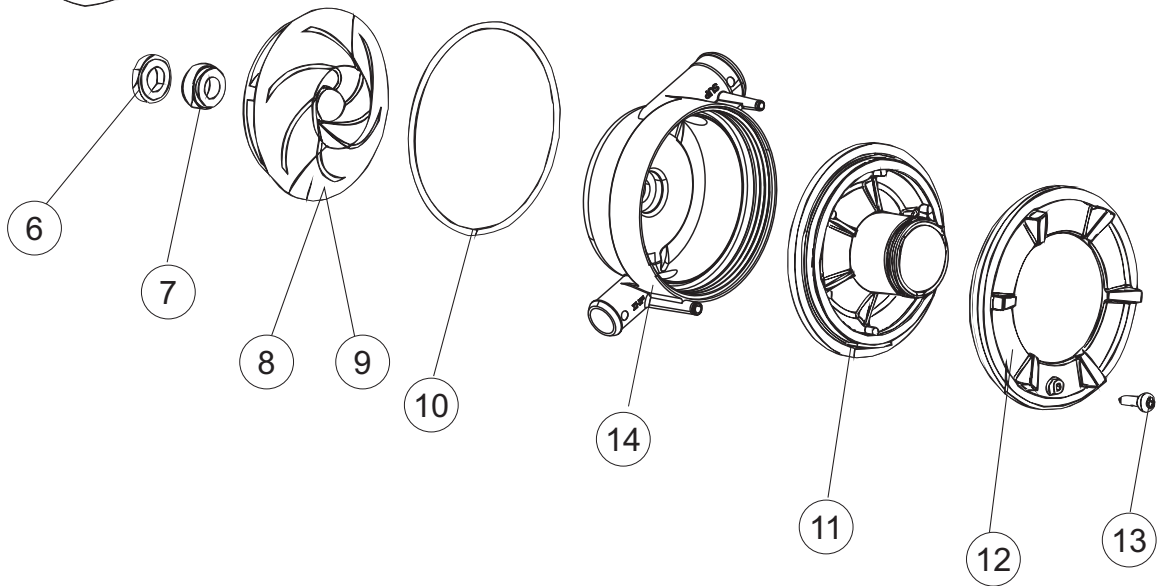

**Pompa scarico
Drain pump**

5

6

Seite	Position	Code	Alter Code	Beschreibung		
1	1	004258		GEHAEUSEDECKEL		
1	2	022159		HINTERPANEEL		
1	3	035113		BEFESTIGT BÜGEL		
1	4	437081	REB437081	DICHTUNG, TÜR - 50/503		
1	5	994012	DWS30	GRUPPO SERRATURA EB/F 22/44		
1	6	417041	REB417041	SCHRAUBENMUTTER, TÜRANSCHLAG		
1	7	307003	REB307003	ANSCHLAG, SCHRAUBENMUTTER FÜR STAB		
1	8	029685		TUER		
1	9	325066	REB325066	PFLOCK, SCHLOSS BETA 246/250		
1	10	311019	REB311019	SCHARNIER, TÜR 45/46/50..		
1	11	325036	REB325036	ZAPFEN, TÜRSCHARNIER 50		
1	12	304021	REB304021	STANGE, TÜRSCHIENE 50/500/453/463/503		
1	13	035112		BEF.WINKEL		
1	14	012338		FRONTPANEEL		
1	15	030195		UNTERSCHUETZ DES FUESSES		
1	16	040123		MONTIERT SOCKEL		
1	17	461019	REB461019	VERSTELLFUSS D30 M8		
1	18	480057	REB480057	GUMMISTÖPSEL D.14		
1	19	459006	REB459006	KABELDURCHGANG, Di9/De16 22		
1	20	459004	REB459004	ROHRDURCHGANG, GUMMI DI.34		
2	1	224004	REB224004	DRUCKSCHALTER - 35/17		
2	2	224029		ARBEITSDRUCKWAECHTER 90-60		
2	3	035031	REB035031	Y-VERBINDUNGSST., DRUCKSCHALTER 760		
2	4	143013	REB143013	SCHLAUCH PVC GRUEN 4X7		
2	5	220011	REB220011	* KLEMMENBRETT, 5-POLIG + ERDUNG FV.122		
2	6	H.374339-2		MASCHINE KABERL HO7RN-F 5X2.5X3.0MT		
2	7	459005	REB459005	KABELKLIPPS, STEAB Art.5024		
2	8	230118		ELEKTRISCHER WIDERSTAND 2100W-230V LA50		
2	9	437086	REB437086	DICHTUNG, TANKWIDERSTAND		
2	10	236047	REB236047	SICHERHEITSTHERMOSTAT		
2	11	236052		THERM.,KONT. BOILER/L.90ø+/-3ø(2611576)		
2	12	456002	REB456002	O-Ring 48x6,2		
2	13	230111		WIDERS.B.4900W/230-400V		
2	14	69870		HEIZUNGSHUETZ DES WARMWASSERBEREITERS		
2	15	69871		SONDENHALTER		
2	16	028105		PLATCHEN		
2	17	231016		TEMPERATURSONDE		
2	18	80871		TUERKONTAKTSCHALTER		
2	19	214114		DURCHSICHTIGER SCHUETZ FUER ELEKTRISCHE ANLAGE DES GESCHIRRSPUELERS		
2	20	121149		SIEB FUER SPUELMITTELPUMPE		
2	21	143194	REB143194	SCHLAUCH 4X6 CRISTAL, DURCHS.		
2	22	143267		FLASCHEN 6X10		
2	23	209039		SPÜLMITTELBEHÄLTER		
2	24	468151	DZR150NT	TANKEINLAUF CPL NM*		
2	25	984007		GRUPPO CAMPANA PRESSOST.LA500		
2	26	437019	REB437019	DICHTUNG, GLOCKE DRUCKSCH. V.M.		
2	27	456020	REB456020	O-Ring 3050 R495		
2	28	468029	REB468029	VERBINDUNGSSTK. TANKEINLAUF		
2	30	70703		MASKE POLYESTERE		
2	31	211013		FLACHKABEL		
2	32	80944		BEDINGUNGEN-TESTENBRETT		