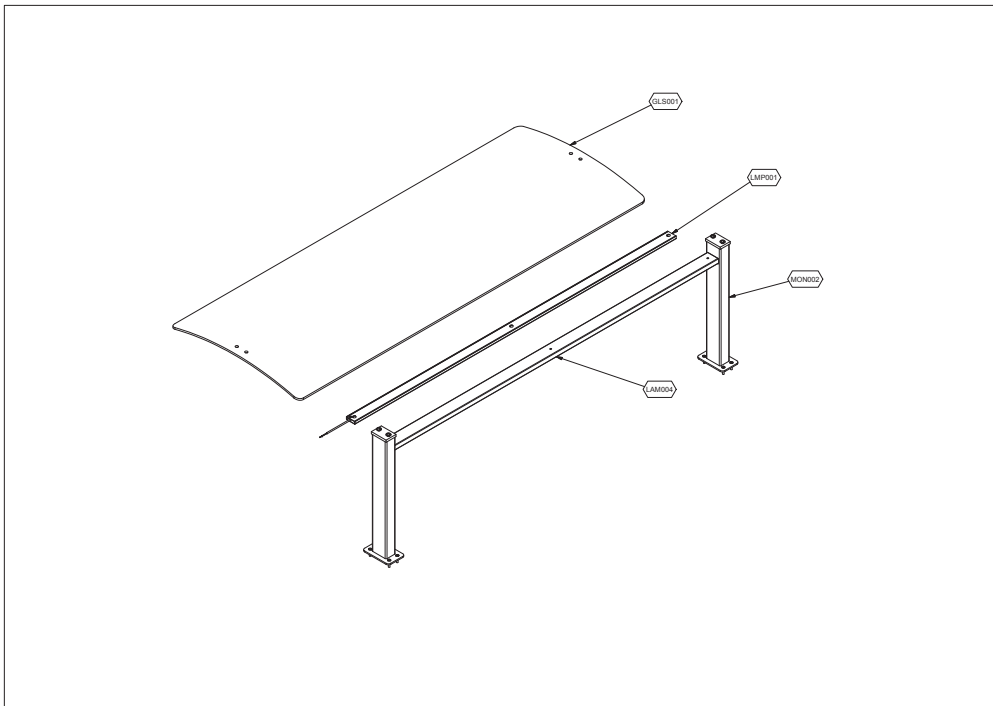

Kühlung Büffet-Element

Artikel-Nr. 651035 (9BESS3FIFCA04 / ES-LIME 3C+RIPINFC3)

Explosionszeichnung / Ersatzteile

Bitte bei Ersatzteilbestellung immer Artikelnummer und Seriennummer mit angeben!

Code	Description	Notes
9BESS3FIFCA04E	EXPLODED VIEW 1	
9BESS3FIFCA04E	EXPLODED VIEW 2	
9BESS3FIFCA04E	EXPLODED VIEW 3	
74865722	COMPRESSOR	
74837032	CONDENSER	5
74867008	COMPRESSOR ELECTRICAL PARTS	2
74848101	FAN	2
74848156	FAN BLADE	2
72539092	SUPERSTRUCTURE TOP GLASS	
74845144	FAN GRID	
74742008	MAIN ON/OFF SWITCH	2
74742017	LIGHT ON/OFF SWITCH	2
72539510	CONDENSING UNIT SUPPORT	
72539512	CONDENSING UNIT GRID	
72539082	LED LIGHTING COVERING	
72539674	FRAME FIXING KIT	
72539514	PROTECTION GRID	
72539042	LED LIGHTING	
73669602	SUPERSTRUCTURE	
72539070	SUPERSTRUCTURE SIDE SUPPORT	
72539680	SIDE FRAME	
72539692	FRONT BOTTOM FRAME	
72546344	FOOD ISLAND TOP LONGER SIDE PANEL	
72546304	FOOD ISLAND TOP SIDE PANEL	
SC850	ELECTRICAL WIRING	
73670236	DRIER FILTER	2
RIF.TAR.B06	CONTROLLER PRESETTING SERVICE	1
74700881	UNSETTED ELECTRONIC CONTROLLER	1
74700916	PROBE	1
74700892	LED POWER PACK	1
74861322	FULL CONDENSING UNIT	
74708007	CASTOR/FEET	
73669900	POWER BOX	