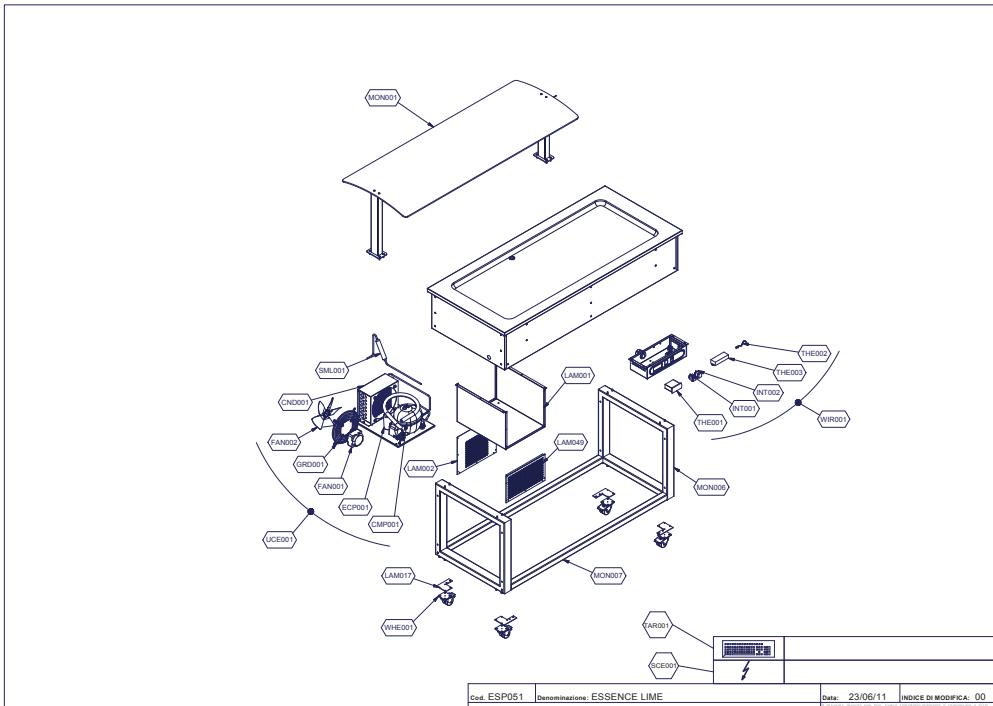

Kühlung Büffet-Element

Artikel-Nr. 651035 (9BESS3FIFCA04 / ES-LIME 3C+RIPINFC3)

Explosionszeichnung / Ersatzteile

Bitte bei Ersatzteilbestellung immer Artikelnummer und Seriennummer mit angeben!

Code	Description	Notes
9BESS3FIFCA04E	EXPLODED VIEW 1	
9BESS3FIFCA04E	EXPLODED VIEW 2	
9BESS3FIFCA04E	EXPLODED VIEW 3	
74865722	COMPRESSOR	
74837032	CONDENSER	5
74867008	COMPRESSOR ELECTRICAL PARTS	2
74848101	FAN	2
74848156	FAN BLADE	2
72539092	SUPERSTRUCTURE TOP GLASS	
74845144	FAN GRID	
74742008	MAIN ON/OFF SWITCH	2
74742017	LIGHT ON/OFF SWITCH	2
72539510	CONDENSING UNIT SUPPORT	
72539512	CONDENSING UNIT GRID	
72539082	LED LIGHTING COVERING	
72539674	FRAME FIXING KIT	
72539514	PROTECTION GRID	
72539042	LED LIGHTING	
73669602	SUPERSTRUCTURE	
72539070	SUPERSTRUCTURE SIDE SUPPORT	
72539680	SIDE FRAME	
72539692	FRONT BOTTOM FRAME	
72546344	FOOD ISLAND TOP LONGER SIDE PANEL	
72546304	FOOD ISLAND TOP SIDE PANEL	
SC850	ELECTRICAL WIRING	
73670236	DRIER FILTER	2
RIF.TAR.B06	CONTROLLER PRESETTING SERVICE	1
74700881	UNSETTED ELECTRONIC CONTROLLER	1
74700916	PROBE	1
74700892	LED POWER PACK	1
74861322	FULL CONDENSING UNIT	
74708007	CASTOR/FEET	
73669900	POWER BOX	

9BESS3FIFCA04-ESSENCE LIME