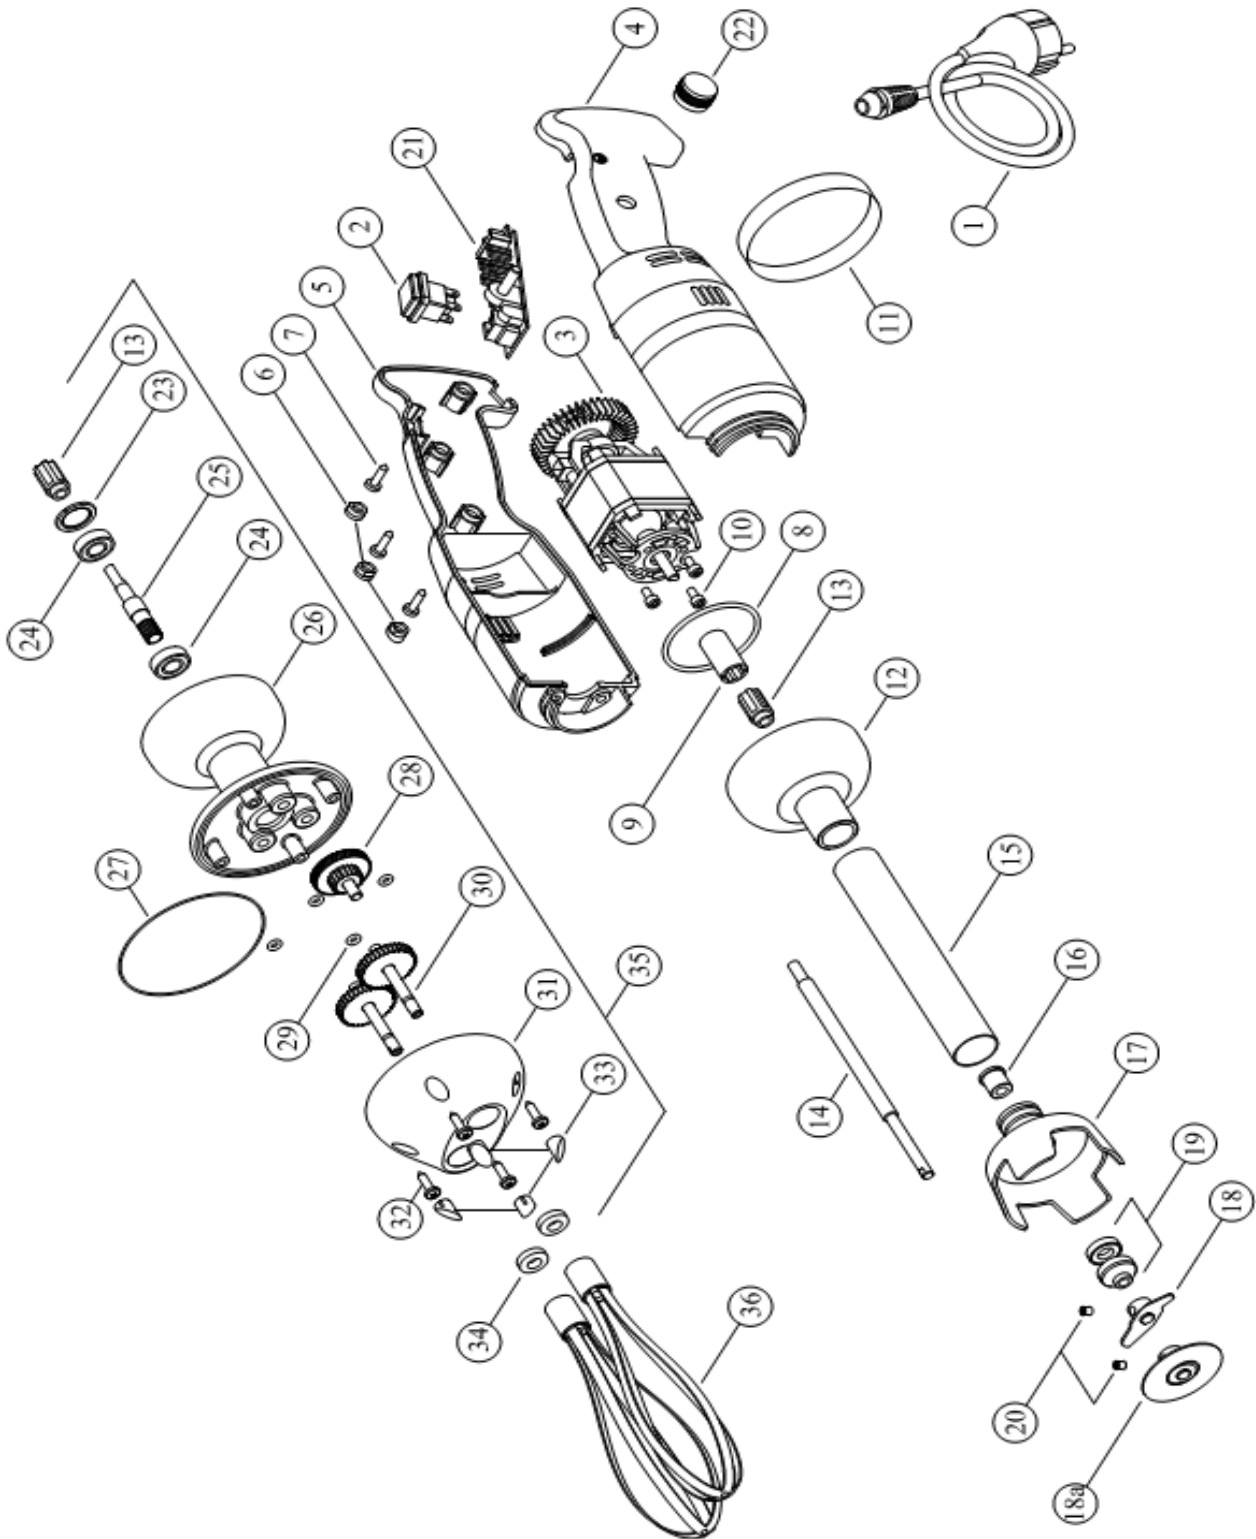

Vorbereitung Handmixer

Artikel-Nr.
70473011 (MK225VF)

Explosionszeichnung / Ersatzteile

Bitte bei Ersatzteilbestellung immer Artikelnummer und Seriennummer mit angeben!

SPARE PART LIST / ESPLOSO MK225VF

SPARE PART LIST / ESPLOSO MK225VF

REF.	CODE CODICE	DESCRIPTION	DESCRIZIONE	PRICE PREZZO
1	R00414	Electric cable	Cavo elettrico	
2	R00415	Button	Pulsante	
3	R00416	Motor 230V 50-60Hz	Motore 230V 50-60Hz	
4	R00863	Left shell MK225VF	Guscio sinistro MK225VF	
5	R00418	Right shell	Guscio destro	
6	R00419	Kit 3 caps	Kit 3 tappi	
8	R00420	Ring OR	Anello OR	
9	R00281	Motor coupling joint	Giunto femmina	
11	R00421	Label	Banda adesiva	
12	R00422	Cap	Calotta	
13	R00423	Mixer coupling joint	Giunto maschio	
14	R00424	Stainless steel pivot	Albero inox	
15	R00425	Stainless steel tube	Tubo inox	
16	R00426	Sleeve bearing	Bronzina	
17	R00427	Stainless steel bell	Campana inox	
18	R00428	Stainless steel knife	Coltello inox	
18a	R00864	Emulsion disk	Disco emulsionatore	
19	R00429	Mechanical seal	Tenuta meccanica	
21	R00865	Electronic card MK225VF 230V 50Hz	Scheda potenza MK225VF 230V 50Hz	
22	R00866	Knob	Manopola	
23	R00867	Stop bearing ring 22mm	Anello fermacuscinetto 22mm	
24	R00868	Bearing 699 2RS	Cuscinetto 699 2RS	
25	R00869	Whisk shaft	Albero frusta	
26	R00870	Gearbox cover	Coperchio riduttore	
27	R00871	Gearbox ring OR	Anello OR riduttore	
28	R00872	Double gear with pin	Ingranaggio doppio con perno	
29	R00873	Screw ring OR	Anello OR vite	
30	R00874	Pair of gears with shaft	Coppia di ingranaggi con albero	
31	R00875	Gearbox	Scatola riduttore	
33	R00876	Kit 3 caps	Kit 3 tappi	
34	R00877	Oil seal 6x16x5	Paraolio 6x16x5	
35	R00878	Assembly gearbox	Gruppo riduttore	
36	R00662	Whip	Frustina	