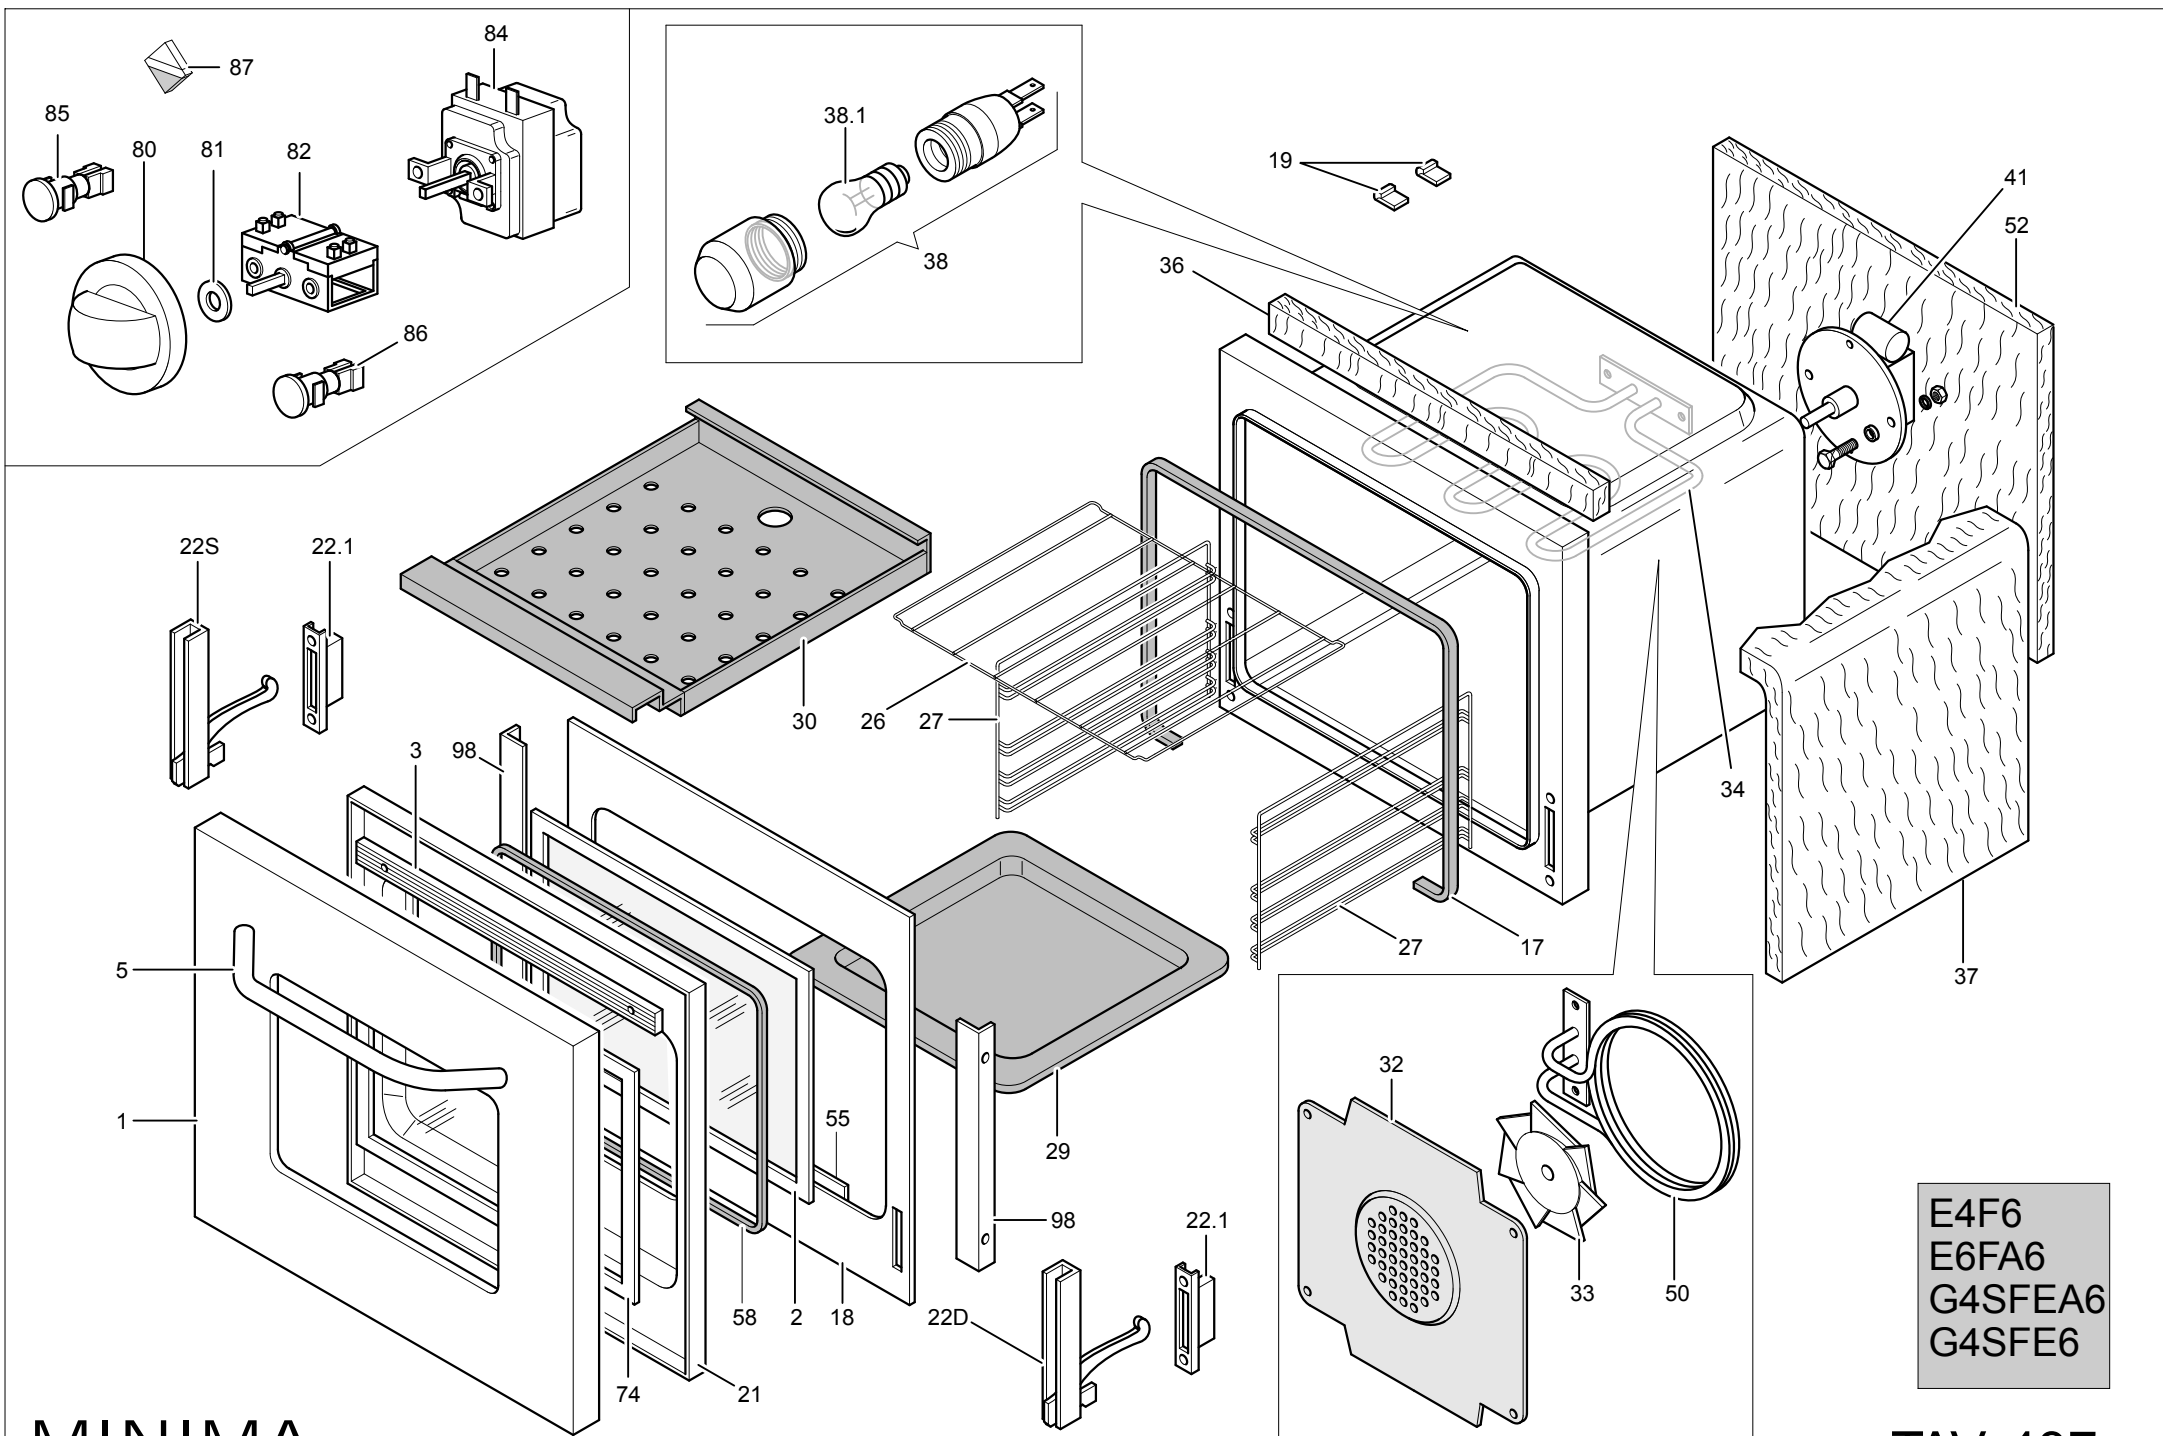

**MINIMA**

**E 66**  
**TAV. 417**

TABLE	POS.	CODE	ITALIAN	ENGLISH	FRANÇAIS	DEUTSCH
MINIMA TAV. 417	1	RTCU700292	*MARCHIO+CLIPS MBM TURCH.	MBM MARK	MARQUE MBM	LOGO MBM
MINIMA TAV. 417	2	167602	CRUSCOTTO E66	CONTROL PANEL	PANNEAU DE CONTRÔLE	STIRNBRETT
MINIMA TAV. 417	3	PACU600002	FIANCO SX G4S6	LEFT SIDE	CÔTÉ GAUCHE	RECHTE SEITE
MINIMA TAV. 417	4	RTCU600031	PIEDINO SNACK	FOOT	PIED	FUSS
MINIMA TAV. 417	5	GACU600113	AS.CAMINETTO SUP.	CHIMNEY	CHEMINÉE	SCHORNSTEIN
MINIMA TAV. 417	6	PACU600301	POSTERIORE INOX G6S6	STAINLESS STEEL BACK PANEL	PANNEAU POSTÉRIEURE INOX	INOX-RÜCKWAND
MINIMA TAV. 417	7	PACU600254	FONDO TOP EFT106	BOTTOM	FOND	UNTERE EBENE
MINIMA TAV. 417	8	GACU600117	AS.PLACCA	PLATE	PLAN DE CUISSON	PLATTE
MINIMA TAV. 417	9	RTCU700084	COPERCHIO P.E.145 1712001000	COVER D.145	COUVERCLE D.145	BECKENABDECKUNG D.145
MINIMA TAV. 417	10	RTCU700293	MARCHIO RIF.FUOCHI P.L.G4S7	REFERENCE FIRES	RÉFÉRENCE DE LES FEUX	HINWEIS-FEUER
MINIMA TAV. 417	11	RTCU700087	P.E.C4E7 R.1,5KW240 1214474030	ELECTRIC PLATE 1500 W 240 V	PLAQUE ÉLECTRIQUE 1500 W 240 V	ELEKTRISCHE PLATTE 1500 W 240 V
MINIMA TAV. 417	12	RTCU700083	COPERCHIO P.E.220 171200300	COVER D.220	COUVERCLE D.220	BECKENABDECKUNG D.220
MINIMA TAV. 417	13	RTCU900422	CAVO AL.250/SEZ.2,5X5CAVI	FEEDING CABLE	CÂBLE DE ALIMENTATION	VERSORGUNGSKABEL
MINIMA TAV. 417	14	RTCU700086	P.E.C4E7 R.2,6KW240 1222474030	ELECTRIC PLATE 2600 W 240 V	PLAQUE ÉLECTRIQUE 2600 W 240 V	ELEKTRISCHE PLATTE 2600 W 240 W
MINIMA TAV. 417	15	RTBF900045	MORSETTIERA 12M-PA220TV SIMB/1-6+1-6	TERMINAL BLOCK 6 POLES	GROUPE DE CONNEXION 6 POLES	KLEMMBRETT 6 POLIG
MINIMA TAV. 417	16	PACU600119	SQ.P/MORSETTIERA E26	TERMINAL BOARD BAR	SUPPORT DE CONNEXION DES CABLES	BLOCKHALTERUNG
MINIMA TAV. 417	17	RTCU700403	MANOP.COM.P.E.E47 0+6 TURCH.	COMMUTATOR KNOB	BOUTON DU COMMUTATEUR	KOMMUTATORKUGELGRIFF
MINIMA TAV. 417	18	RTCU700078	COMM.P.E.0+6 4927215746	PLATE COMMUTATOR 3 KW	COMMUTATEUR PLAQUE 3 KW	ELEKTROPLATTEN-KOMMUTATOR 3 KW
MINIMA TAV. 417	19	166465	LAMP.SP.VERDE	GREEN WARNING LAMP	LAMPE TEMOIN VERTE	GRÜNE KONTROLLEUCHTE
MINIMA TAV. 417	20	PACU600003	FIANCO DX G4S6	RIGHT SIDE	CÔTÉ DROITE	RECHTE SEITE