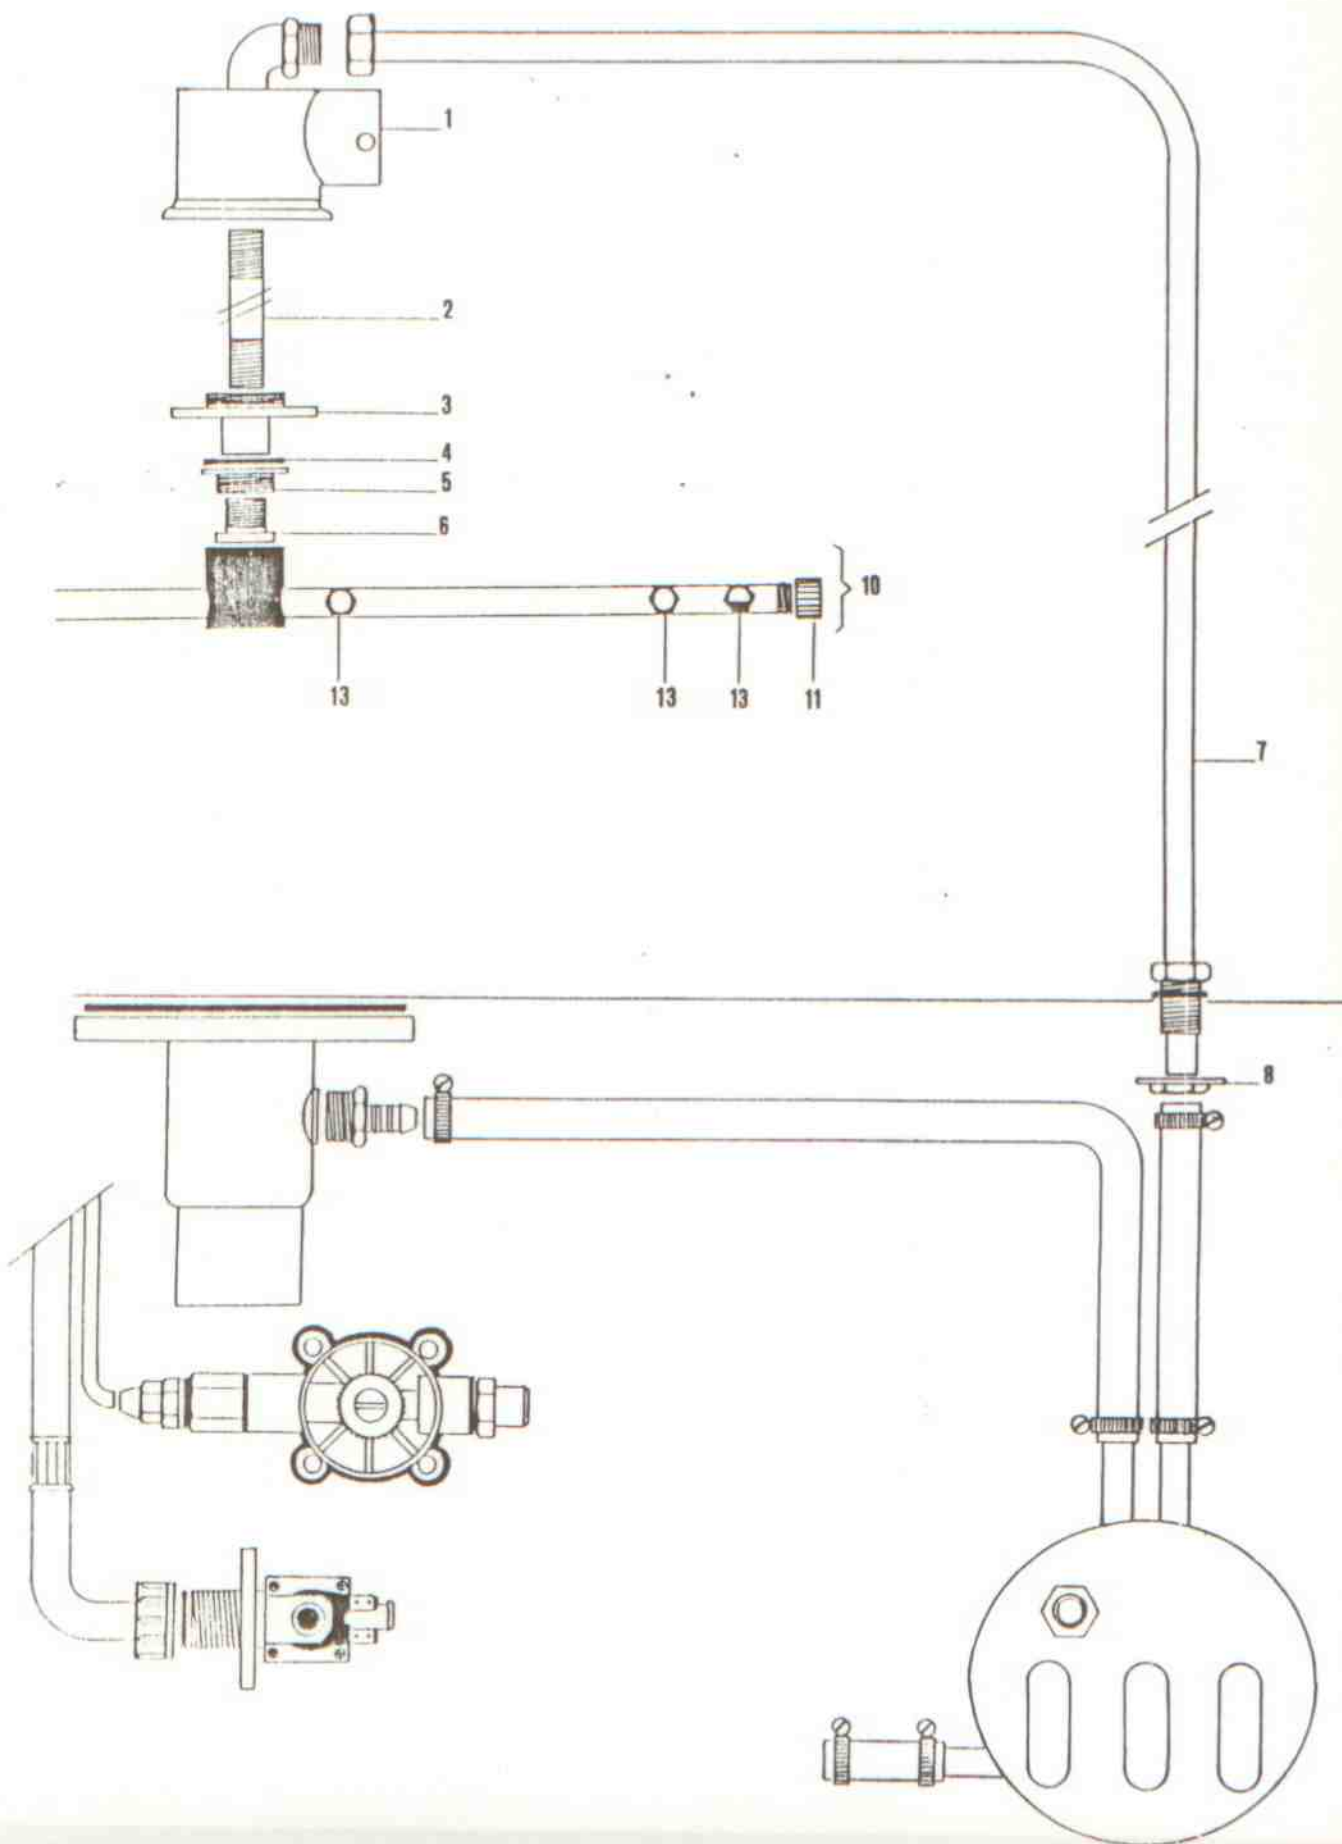

EURAST

serie EINA/E-100

cestas cuadradas - panier carré - cesto quadro
square basket - fixer korb - vierkante korf

ref. código modelos

1		100	29790389 - TORRETA DE ACLARADO SUPERIOR
2	8	100	29740399 - TUBO INTERIOR TORRETA SUPERIOR
3		100	29550259 - TAPON TORRETA INFERIOR E4S
4		100	29590619 - ARANDELA NYLON 31x2
5		100	29550629 - CASQUILLO MOLINILLO INFERIOR ACLARADO
6		100	29550639 - FIJADOR CASQUILLO GIRO
7		100	29740409 - TUBO DE ACLARADO SUPERIOR
8		100	29740419 - CONTRATUERCA 3/8"
10 D		100	297M0069 - CONJUNTO MOLINILLO DE ACLARADO SUPERIOR E-100
11		100	29540909 - TAPON BRAZO MOLINILLO
13		100	29390149 - INYECTOR DE ACLARADO

EURAST

serie EINA/E-100

cestas cuadradas - panier carré - cesto quadro
square basket - fixer korb - vierkante korb