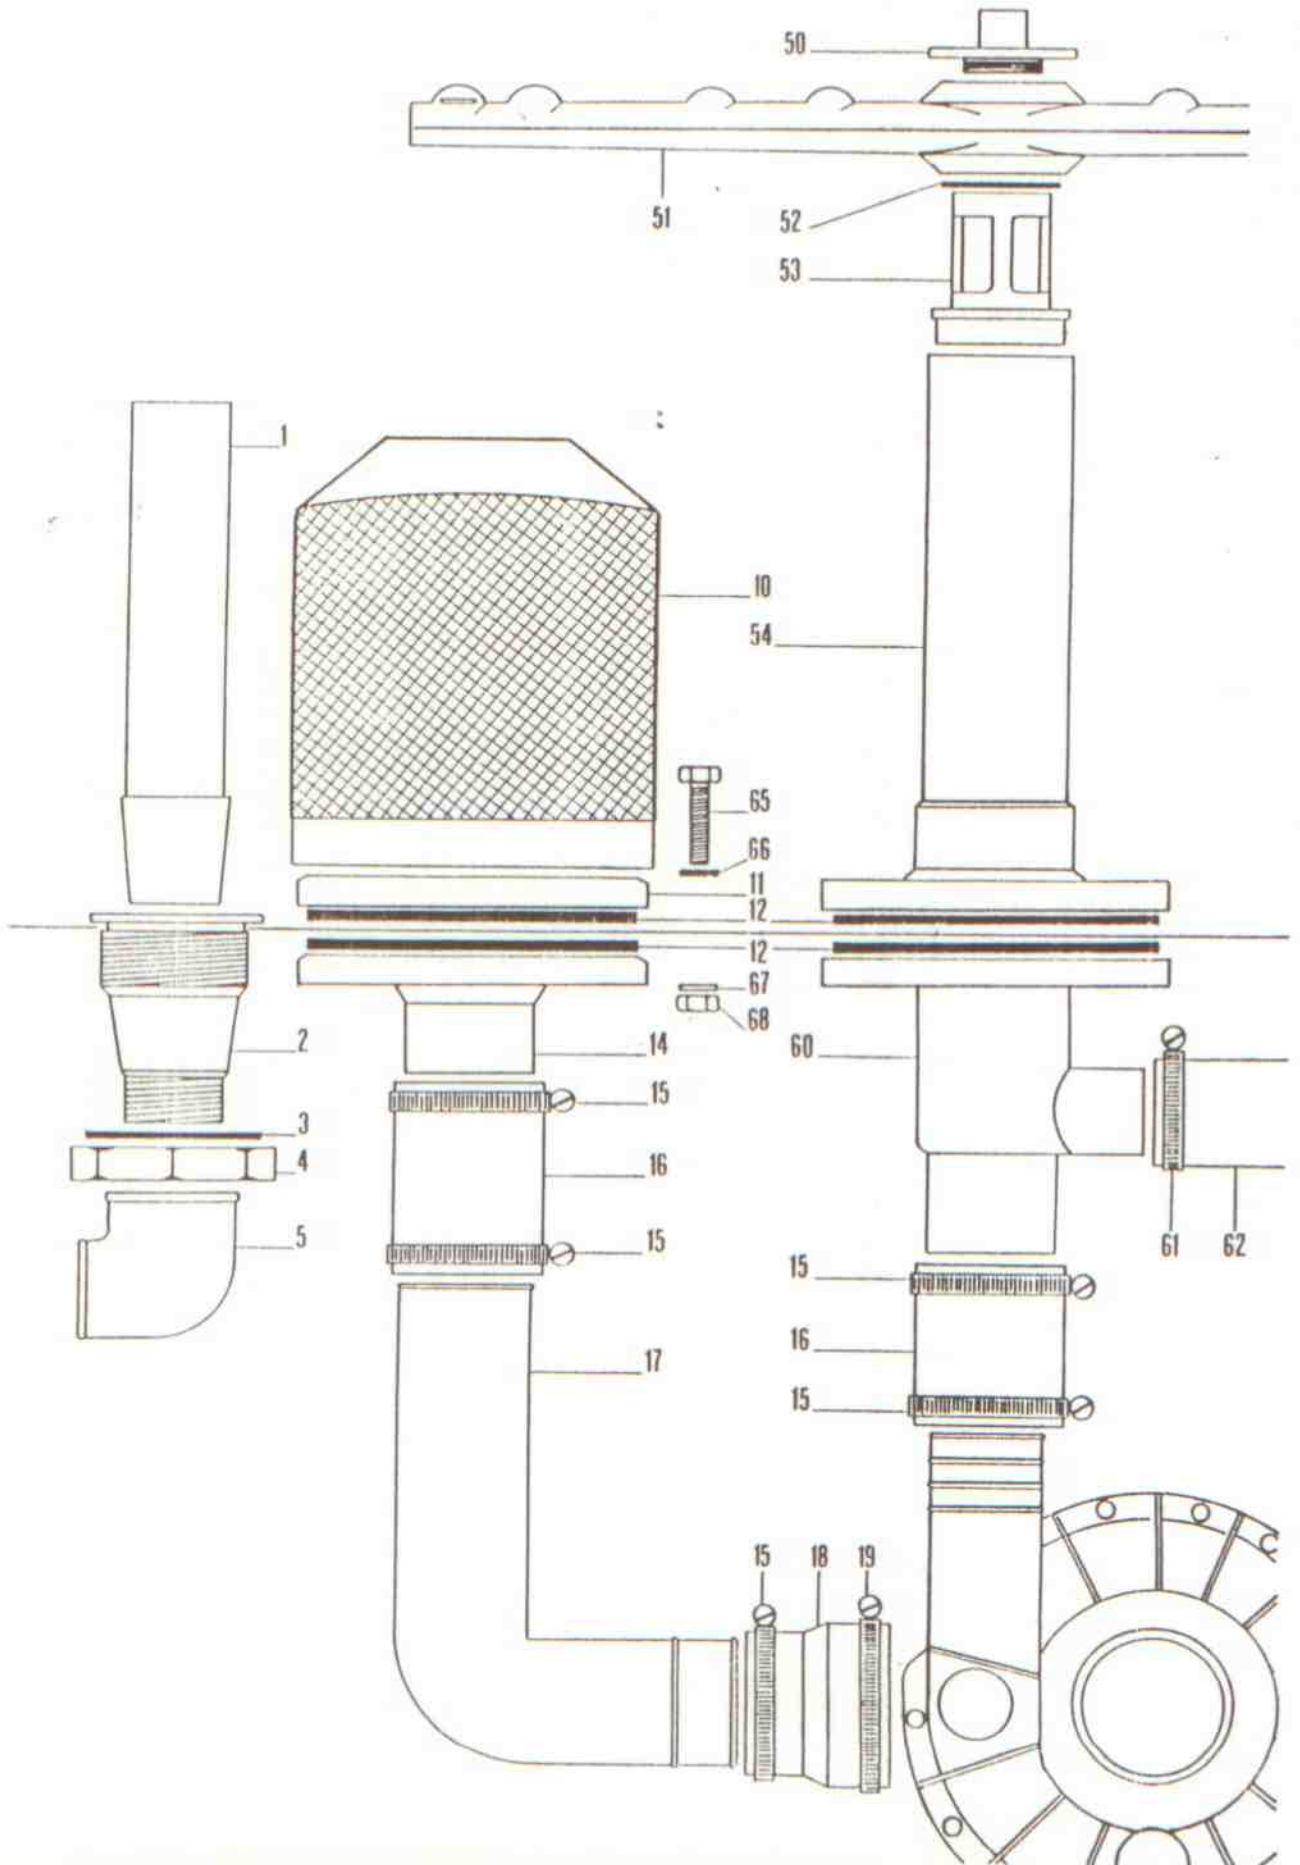

EURAST

serie EINA/E-100

cestas cuadradas - panier carré - cesto quadro
square basket - fixer korb - vierkante korb

pág. 1

ref. catálogo modelos

1	100	29790139 - NIVEL CUBA E-100
2	100	29790149 - DESAGUE CUBA E-100
3	100	29760179 - JUNTA 75x58x2 PLANA
4	100	29790169 - CONTRATUERCA 2"
5	100	C5801109 - CODO 90° H/H 1" 1/4 x 1"
10	100	29740179 - FILTRO DE E-100
11	100	29790189 - TORRETA SUPERIOR FILTRO E-100
12	100	29590309 - JUNTA COLUMNA INFERIOR 138x65x3
14	100	29790199 - TORRETA INFERIOR FILTRO E-100
15	100	C6460279 - BRIDA 40x60
16	100	29760209 - TUBO DE GOMA 60x50
17	100	29790569 - CODO DE ASPIRACION
18	100	29790219 - REDUCCION
19	100	C6460319 - BRIDA DESAGUE 50x70
50	100	29550259 - TAPON TORRETA INFERIOR E4S
51	100	29540269 - MOLINILLO INFERIOR DE LAVADO
52	100	29590279 - ARANDELA NYLON
53	100	29550289 - TORRETA DE LAVADO
54 D	100	29790229 - COLUMNA DE LAVADO E-100
60	100	29590319 - TORRETA INFERIOR E4S
61	100	C6460329 - BRIDA 32x50
62	100	29760239 - TUBO DE GOMA 40.44.370
65	100	C1065199 - TORNILLO INOX. M-8x40
66	100	29560829 - ARANDELA NYLON D=8
67	100	C1260183 - ARANDELA CINCADA D=8
68	100	C1160473 - TUERCA CINCADA M-8x1,25

EURAST

serie EINA/E-100

cestas cuadradas - panier carré - cesto quadro
square basket - fixer korb - vierkante korb

pág. 1