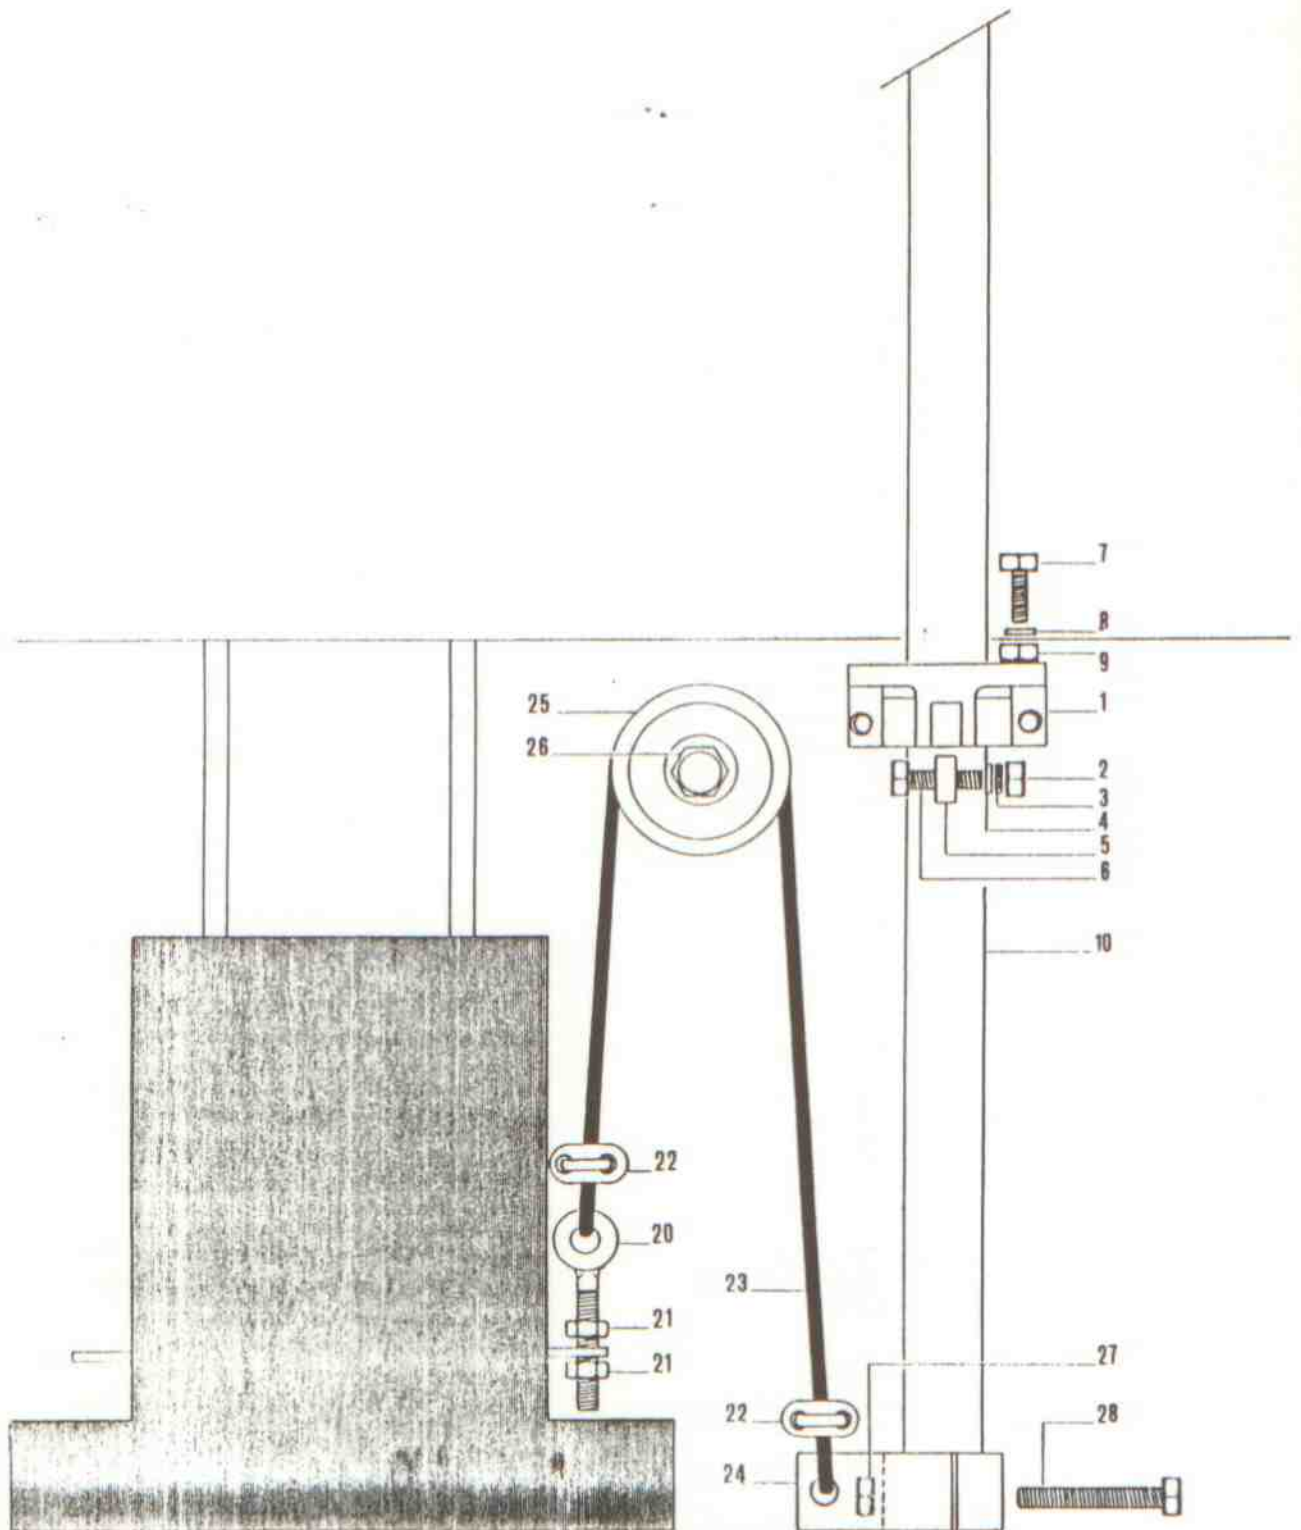

ref. código modelos

1		100	29790389 - TORRETA DE ACLARADO SUPERIOR
2	8	100	29740399 - TUBO INTERIOR TORRETA SUPERIOR
3		100	29550259 - TAPON TORRETA INFERIOR E4S
4		100	29590619 - ARANDELA NYLON 31x2
5		100	29550629 - CASQUILLO MOLINILLO INFERIOR ACLARADO
6		100	29550639 - FIJADOR CASQUILLO GIRO
7		100	29740409 - TUBO DE ACLARADO SUPERIOR
8		100	29740419 - CONTRATUERCA 3/8"
10 D		100	297M0069 - CONJUNTO MOLINILLO DE ACLARADO SUPERIOR E-100
11		100	29540909 - TAPON BRAZO MOLINILLO
13		100	29390149 - INYECTOR DE ACLARADO

**EURAST**

**serie EINA/E-100**

cestas cuadradas - panier carré - cesto quadro  
square basket - fixer korb - vierkante korb

EURAST

serie EINA/E-100

cestas cuadradas - panier carré - cesto quadro  
square basket - fixer korb - vierkante korf

ref. modelo

1	100	29770429 - JAULA PORTA COJINETES GUIA
2	100	C1160473 - TUERCA CINCADA M-8x1,25
3	100	C1260009 - ARANDELA DENTADA D=8
4	100	C1260183 - ARANDELA CINCADA D=8
5	100	C6060299 - RODAMIENTO DE BOLAS
6	100	C1065349 - TORNILLO INOX. M-8x40
7	100	C1064509 - TORNILLO INOX. M-6x40
8	100	C1260569 - ARANDELA INOX 6x18
9	100	C1160483 - TUERCA CINCADA M-6x1
10	100	29740439 - TUBO SOPORTE Y GUIA TAPA D= 31x1,5 inox.
20	100	C1065379 - TORNILLO DE CANGAMO M-8x1,25
21	100	C1160473 - TUERCA CINCADA M-8x1,25
22	100	C6460339 - PRISIONERO DE CABLE
23	100	29760449 - CABLE INOX. D=5 x 1180
24	100	29770459 - BRIDA CONTRAPESO
25	100	29770469 - POLEA CONTRAPESO
26	100	29740479 - EJE DE POLEA CONTRAPESO
27	100	C1160473 - TUERCA CINCADA M-8x1,25
28	100	C1065369 - TORNILLO INOX. M-8x60