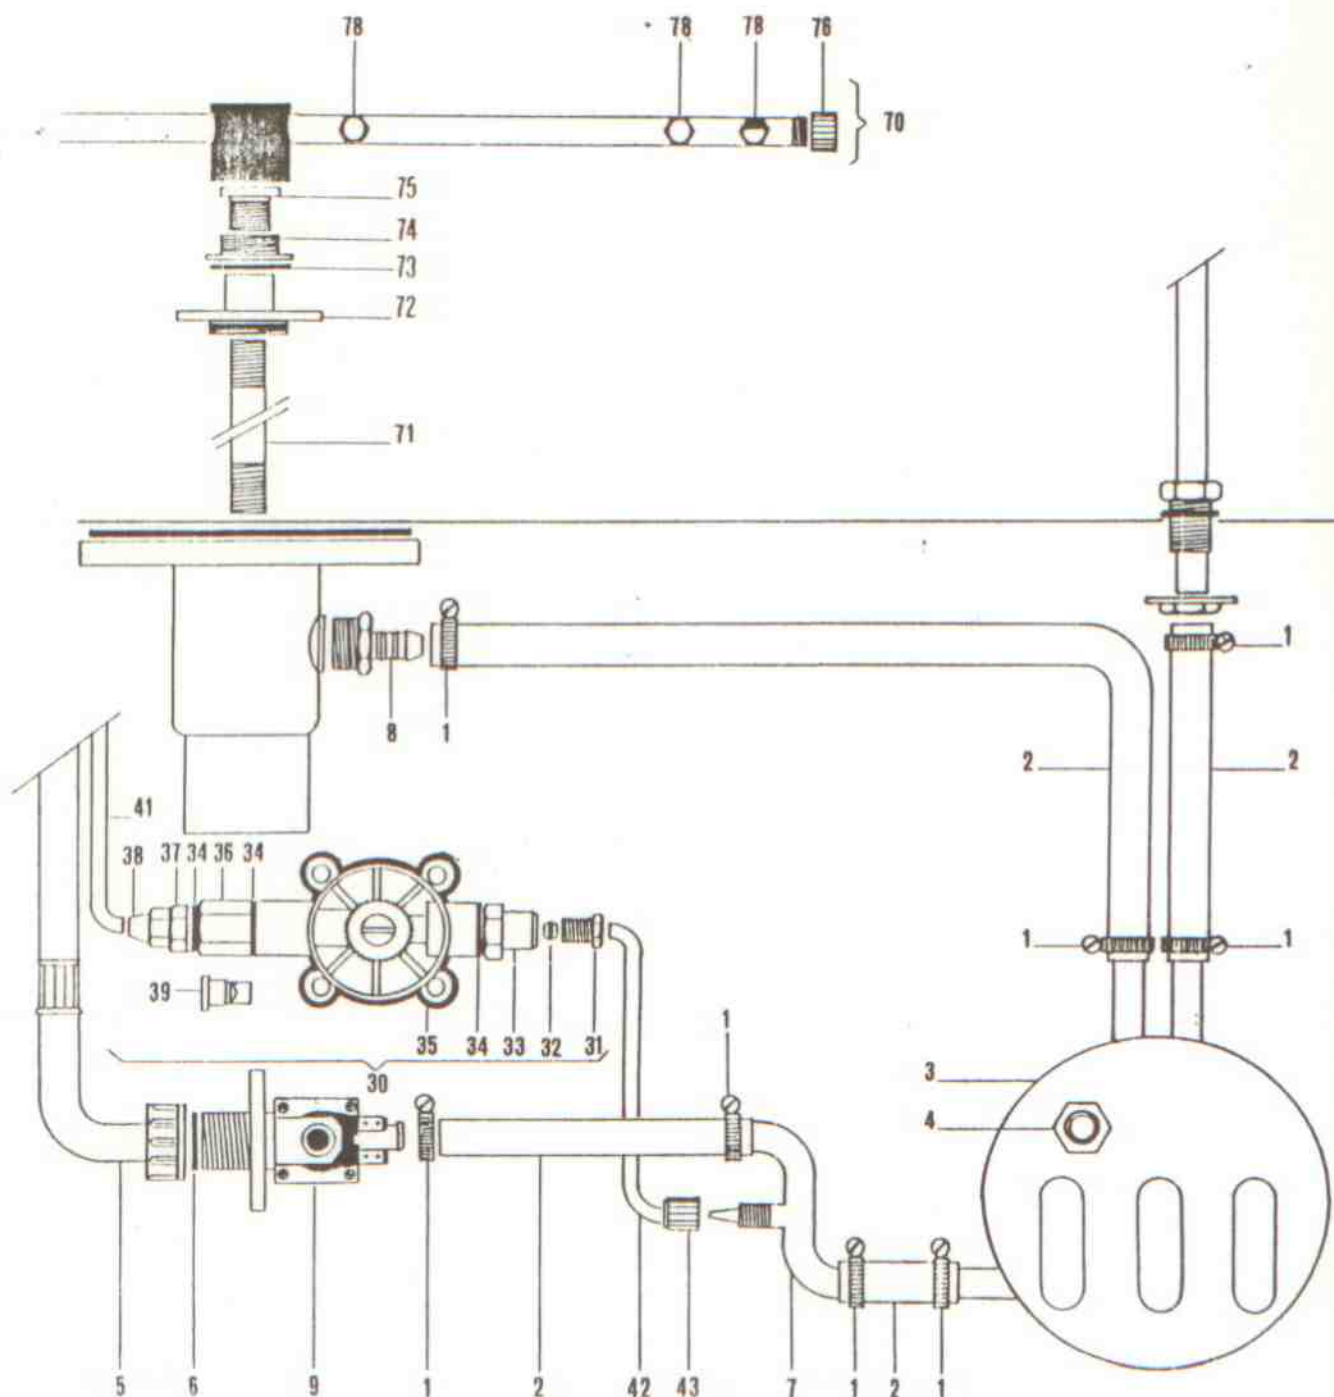

EURAST

serie EINA/E-100

cestas cuadradas - panier carré - cesto quadro
square basket - fixer korb - vierkante korb

pág. 3

ref. código modelos

1	100	C6460299 - BRIDA DE 10x16
2	100	29790549 - TUBO CONDUCCION AGUA
3	100	29740329 - DEPOSITO CALENTADOR DE AGUA
4	100	29740559 - VAINA TERMOSTATO
5	100	29770339 - TUBO CONEXION RED AGUA 2mt.
6	100	29590529 - JUNTA 24x12x2
7	100	29740349 - CODO RACORD CONEXION ABRILLANTADOR
8	100	29790359 - TETINA 1/2"
9	100	29720369 - ELECTROVALVULA -1 VIA 240V
30	100	297M0049 - CCNJUNTO DOSIFICADOR ABRILLANTADOR E-100
31	100	29550399 - RACORD SALIDA DOSIFICADOR E2S
32	100	29550409 - BICONO SALIDA DOSIFICADOR
33	100	29550419 - PORTA RACORD SALIDA DOSIFICADOR
34	100	29580429 - JUNTA KLINGERIT DOSIFICADOR E2S
35	100	29590439 - MEMBRANA DOSIFICADOR
36	100	29590449 - RACORD SEGUNDA VALVULA ANTIRETORNO
37	100	29590459 - BASE CONEXION TUBO ENTRADA ABRILLANTADOR
38	100	29590469 - TUERCA ENTRADA DOSIFICADOR E2S
39	100	29590479 - VALVULA ANTIRETORNO
41	100	29590499 - TUBO DE ASPIRACION
42	100	29590509 - TUBO INYECCION ABRILLANTADOR
43	100	29550519 - TUERCA FIJACION TUBO
70	100	297M0059 - CONJUNTO MOLINILLO DE ACLARADO INFERIOR E-100
71	100	29740379 - TUBO INTERIOR TORRETA INFERIOR
72	100	29550259 - TAPON TORRETA INFERIOR E4S
73	100	29590619 - ARANDELA NYLON 31x2
74	100	29550629 - CASQUILLO MOLINILLO INFERIOR ACLARADO
75	100	29550639 - FIJADOR CASQUILLO GIRO
76	100	29540909 - TAPON BRAZO MOLINILLO
78	100	29390149 - INYECTOR DE ACLARADO

EURAST

serie EINA/E-100

cestas cuadradas - panier carré - cesto quadro
square basket - fixer korb - vierkante korb

pág. 3