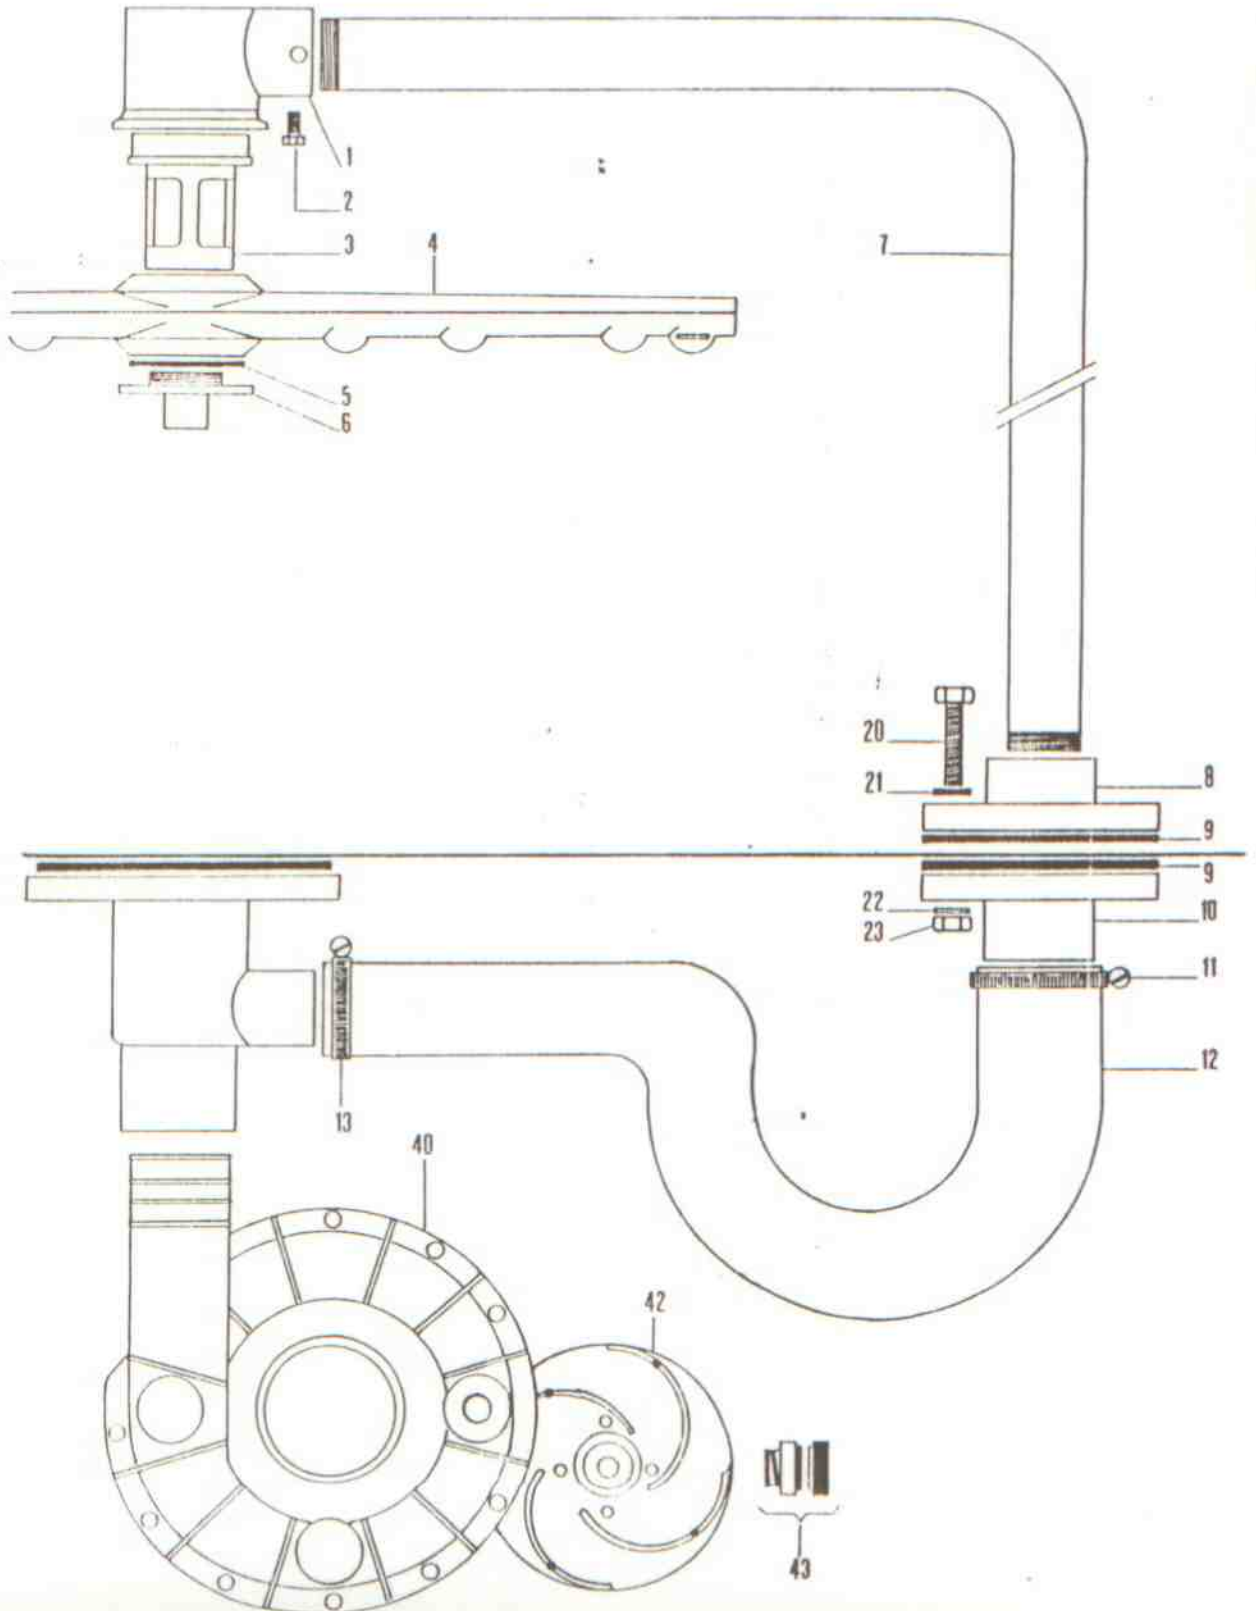

pág. 2

ref. código modelo

1	100	29790249 - TORRETA SUPERIOR DE LAVADO
2	100	C1064499 - TORNILLO INOX. M-6x10
3	100	29550289 - TORRETA DE LAVADO E4S
4	100	29540269 - MOLINILLO DE LAVADO E4S
5	100	29590279 - ARANDELA NYLON
6	100	29550269 - TAPON TORRETA INFERIOR
7	100	29740259 - TUBO LAVADO SUPERIOR
8	100	29790269 - BASE TORRETA SUPERIOR
9	100	29770279 - JUNTA PLANA 110x45x3
10	100	29790289 - BASE INFERIOR TORRETA SUPERIOR
11	100	C6460279 - BRIDA 40x60
12	100	29760239 - TUBO DE GOMA 40.44.370
13	100	C6460329 - BRIDA 32x50
20	100	C1065199 - TORNILLO INOX. M-8x40
21	100	29560829 - ARANDELA NYLON D=8
22	100	C1260183 - ARANDELA CINCADA D=8
23	100	C1160473 - TUERCA CINCADA M-8x1,25
40	100	297M0079 - BOMBA HP 1,5 380V 50Hz
42	100	29790309 - TURBINA BOMBA
43	100	29720319 - JUNTA EJE MOTOR BOMBA

ref. código modelos

1		100	29790389 - TORRETA DE ACLARADO SUPERIOR
2	8	100	29740399 - TUBO INTERIOR TORRETA SUPERIOR
3		100	29550259 - TAPON TORRETA INFERIOR E4S
4		100	29590619 - ARANDELA NYLON 31x2
5		100	29550629 - CASQUILLO MOLINILLO INFERIOR ACLARADO
6		100	29550639 - FIJADOR CASQUILLO GIRO
7		100	29740409 - TUBO DE ACLARADO SUPERIOR
8		100	29740419 - CONTRATUERCA 3/8"
10 D		100	297M0069 - CONJUNTO MOLINILLO DE ACLARADO SUPERIOR E-100
11		100	29540909 - TAPON BRAZO MOLINILLO
13		100	29390149 - INYECTOR DE ACLARADO