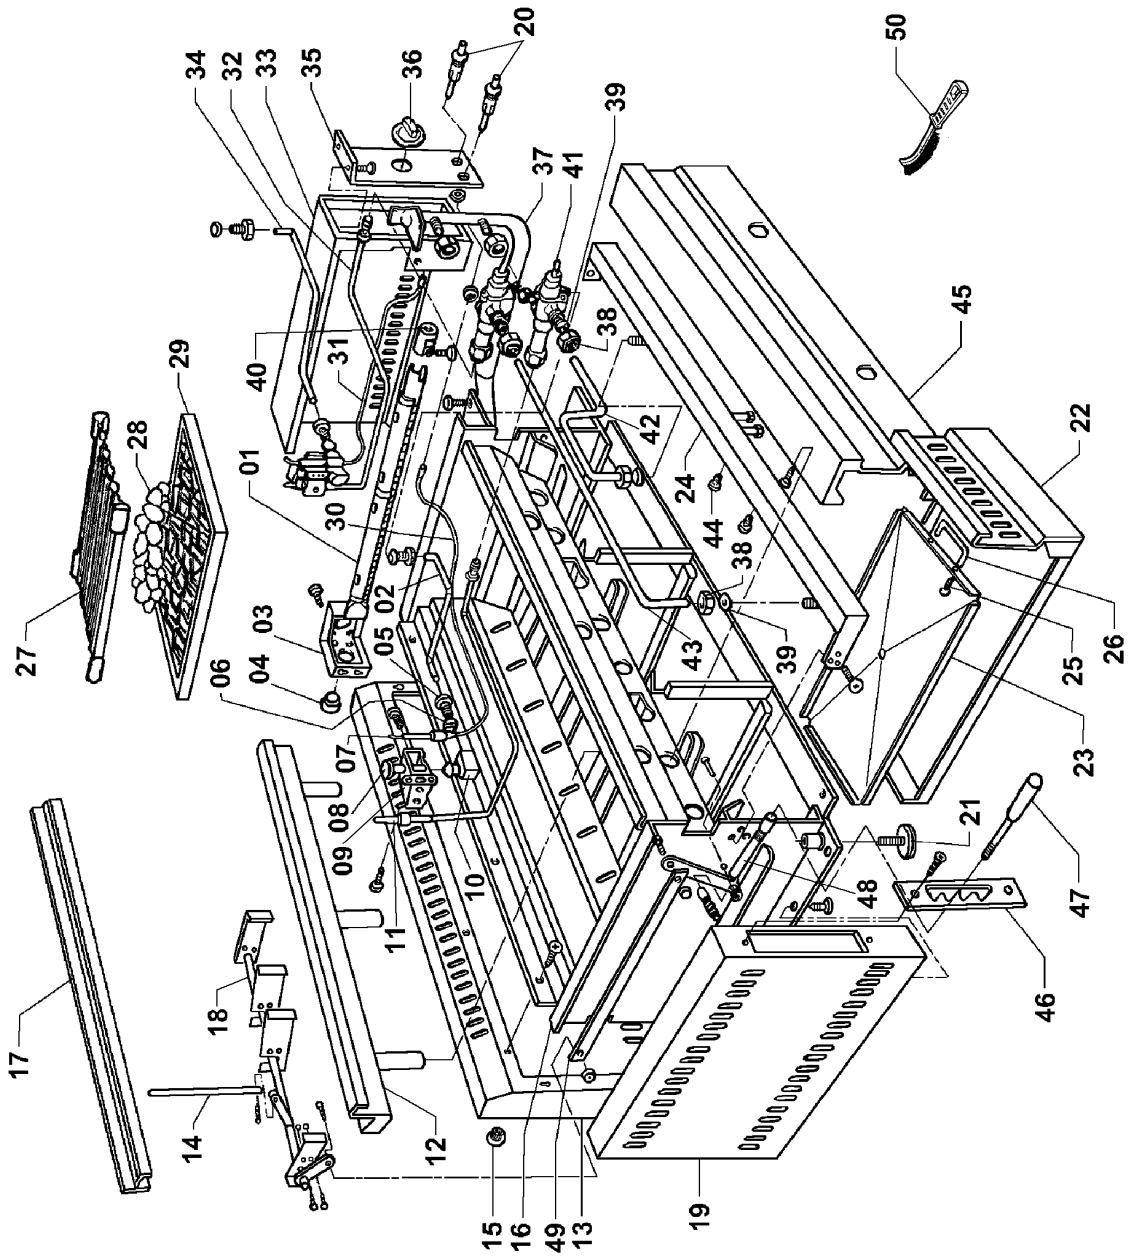

Griglia a pietra lavica mod.B115
Lava rock grill mod.B115

GRIGLIA A PIETRA LAVICA MOD.B115 LAVA ROCK GRILL MOD.B115

RIF.	CODICE / CODE	DIN - UNI	DESCRIZIONE / DESCRIPTION
1	CO3158		Bruciatore gas / Gas burner
1	CO3100	01/01/98 f.p.(*)	Bruciatore gas / Gas burner
2	CO3156		Condotto gas sinistro ø6 / Left gas pipe ø6
3	CO3102		Coperchio / Cover
4	CO3103		Borchia / Cap
5	CO3104		Dado bicono ø6 / Biconical nut ø6
6	CO3105		Anello bicono ø6 / Biconical ring ø6
7	CO3106		Candela / Ignition plug
8	CO3107		Bruciatore pilota / Pilot burner
9	CO3108		Staffa / Bracket
10	CO3150		Iniettore metano ø0,30 / Methane injector ø0,30
10	CO3152		Iniettore metano ø0,50 / Methane injector ø0,50
10	CO3151		Iniettore GPL ø0,20 / LPG injector ø0,20
11	CO3161		Termocoppia 100cm. / Thermocouple 100cm.
12	CO3111		Canalina scolo / Draining cup
13	CO3112		Pannello posteriore / Back panel
14	CO3163		Asta / Rod
15	CO3114		Borchia / Cap
16	CO3115		Telaio / Frame
17	CO3149		Barra alzagriglia / Grid lifter bar
18	CO3148		Alzagriglia / Grid lifter
19	CO3118		Pannello sinistro / Left side panel
20	CO3119		Accenditore piezoelettrico / Piezoelectric igniter
21	CO3120		Piedino / Foot
22	CO3121		Cassetto raccoglitore / Collecting tray
23	CO3122		Copricassetto / Cover for tray
24	CO3165		Rampa gas / Gas pipe
25	CO3124		Vite / Screw
26	CO3125		Maniglia / Handle
27	CO3126		Griglia in ghisa / Grid cast iron built
28	LAVAB50		Pietra lavica / Lava rock
29	CO3128		Griglia sostegno / Furnace grid
30	CO3130		Cavo 100cm. / Cable 100cm.
31	CO3129		Cavo 60cm. / Cable 60cm.
32	CO3031		Termocoppia 60cm. / Thermocouple 60cm.
33	CO3132		Pannello destro / Right side panel
34	CO3155		Condotto gas destro ø6 / Right gas pipe ø6
35	CO3133		Pannello comandi / Control panel
36	CO3134		Manopola gas / Gas control handle
37	CO3135		Condotto gas / Gas pipe
38	CO3136		Dado bicono ø10 / Biconical nut ø10
39	CO3137		Anello bicono ø10 / Biconical ring ø10
40	CO3138		Fondello / Bottom
41	CO3139		Rubinetto gas / Gas cock
42	CO3140		Condotto gas destro ø10 / Right gas pipe ø10
43	CO3141		Condotto gas sinistro ø10 / Left gas pipe ø10
44	CO2900		Ugello metano ø1,35 / Methane injector ø1,35
44	CO3153		Ugello metano ø1,55 / Methane injector ø1,55
44	CO3154		Ugello GPL ø0,80 / LPG injector ø0,80
44	CO3142		Ugello GPL ø0,92 / LPG injector ø0,92
45	CO3143		Pannello frontale / Frontal panel
46	CO3145		Flangia / Flange
47	CO3146		Maniglia leva / Lever handle
48	CO3147		Leva / Lever
49	CO3162		Asta laterale leva / Lateral lever rod
50	CO3157		Spazzola / Brush