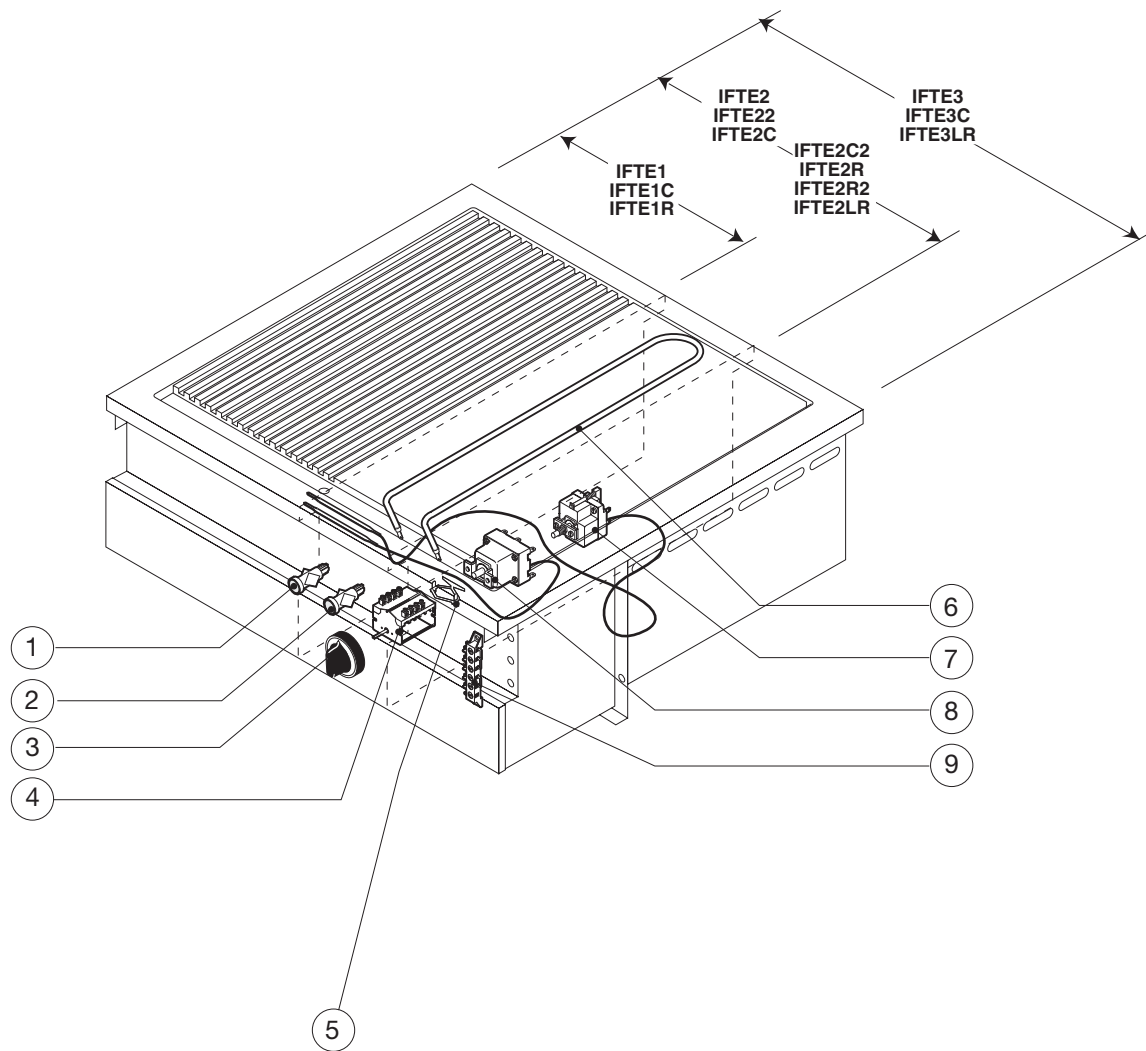

IFTE1 IFTE2 IFTE3

IFTE22

IFTE1C IFTE2C IFTE3C

IFTE2C2

IFTE1R IFTE2R

IFTE2R2

IFTE2LR IFTE3LR

Pezzi/Pieces Pieces/Anzahl				Pos.	Validità dalla matricola Validity from serial number Validité du numéro matricule Gültigkeit ab der (Seriennummer)	Validità alla matricola Validity up to serial number Validité au numéro matricule Gültigkeit bis zur (Seriennummer)	Codice Code Artikel Nummer	Descrizione	Description	Description	Beschreibung
IFTE1 IFTE1C IFTE1R	IFTE2 IFTE2C IFTE2R	IFTE3 IFTE3C IFTE3LR	IFTE22/2C2/ 2R2/2LR								
1	2	2	2	1			X41200	Lampada gialla	Yellow light	Lampe jaune	Gelbe Kontrollampe
1	2	2	2	2			X50900	Lampada verde	Green light	Lampe vert	Grüne Kontrollampe
1	2	2	2	3			0000Y65004	Manopola temperatura	Temperature knob	Cle de commande temper	Drehknopf temp.
1	2	2	2	4			X49700	Commutatore	Selector switch	Commutateur	Schalter
1	2	2	2	5			X44600	Staffa per collegamento	Connecting bracket	Collier de raccordement	Anschlussbügel
3	4	6	4	6			Y15800	Resistenza	Resistance	Résistance	Resistenz
1	1	2	1	7			X44800	Termostato di sicurezza	Safety thermostat	Thermostat de sécurité	Sicherheitsthermostat
1	2	2	2	8			X43900	Termostato 50-300°C	Thermostat 50-300°C	Thermostat 50-300°C	Thermostat 50-300°C
1	1	1	1	9			X59000	Morsettiera	Terminal board	Barrette de raccordement	Klemmleiste