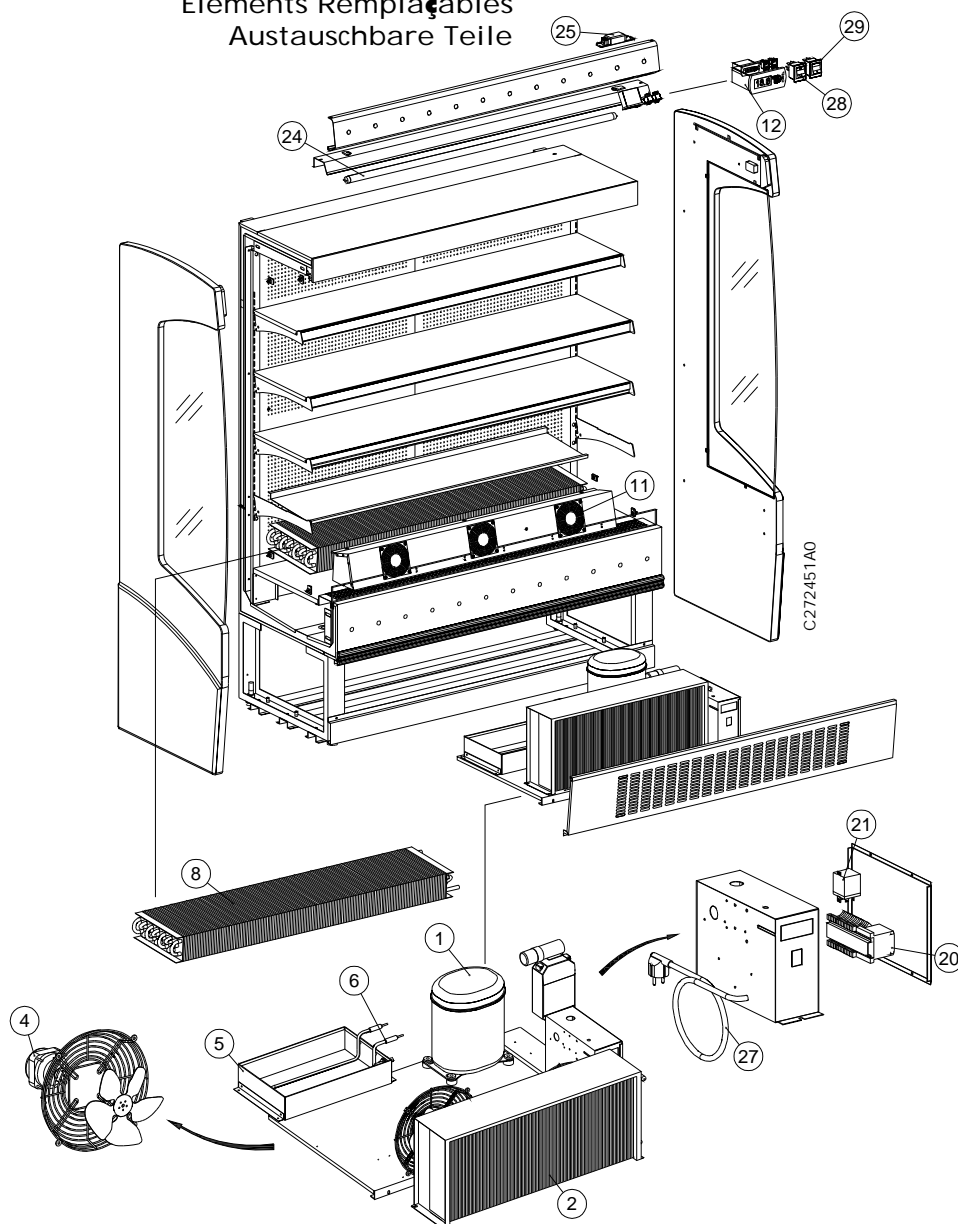

**Kühlung
Freikühltheken für Feinkost**

Artikel-Nr. 644004, 644005, 644006
(Delta / 92720-0100(M1FV), -0200(M1,5FV), -0300(M2FV))

Ersatzteile

Elements Remplaçables
Austauschbare Teile

C272401A0

	MOD 1	MOD 1,5	MOD 2	MOD 2,5	MOD 3
1			875414800		
2			875414900		
3	127208200	127208300	127208400	127208500	127208600
4	870707700	870708900	870708700	870711700	870711800
5	127205800	127205900	127206000	127206100	127206200
6	222357700	222357800	222357900	227203500	222358000
7	127211500	127211600	127211700	127211800	127211900
8	127211000	127211100	127211200	127211300	127211400
9	875117000	875117200	875117300	875117100	875117400
10	127209600	127209800	127209900	127209700	127209900
11			876010100		
12			876010200		
13	880622200	880622300	880622400	880622500	880622600
14	880623600	880623700	880623800	880623900	880624000
15			875073800		
16			886015800		
17			870730300		
18	127206500	127206600	127206700	127206800	127206900
19	127209000	127209100	127209200	127209300	127209400

A Mafgest reserva o direito de alterar o conteúdo deste documento sem aviso prévio. Subject to change without notice.

Elements Remplaçables
Austauschbare Teile

	MOD 1	MOD 1,5	MOD 2	MOD 2,5	MOD 3
1	880216500	880217300	880217400	880217400	880217100
2	880230600	880230800		880231800	
4			880100300		
5	224011500	226303600	227206000	227206000	227206000
6	877111800	877107800	877107900	877107900	877107900
7	877121500	877121600	877121600	877121600	877121600
8	880260600	880260700	880260800	880260900	880261000
11			880101400		
12			880313100		
20			877121000		
21			880302100		
24	877010200	877010400	877010500	877010700	877016600
25	877000100	877000200	877000400	877000500	877000800
27			877091100		
28			877124200		
29			877124300		