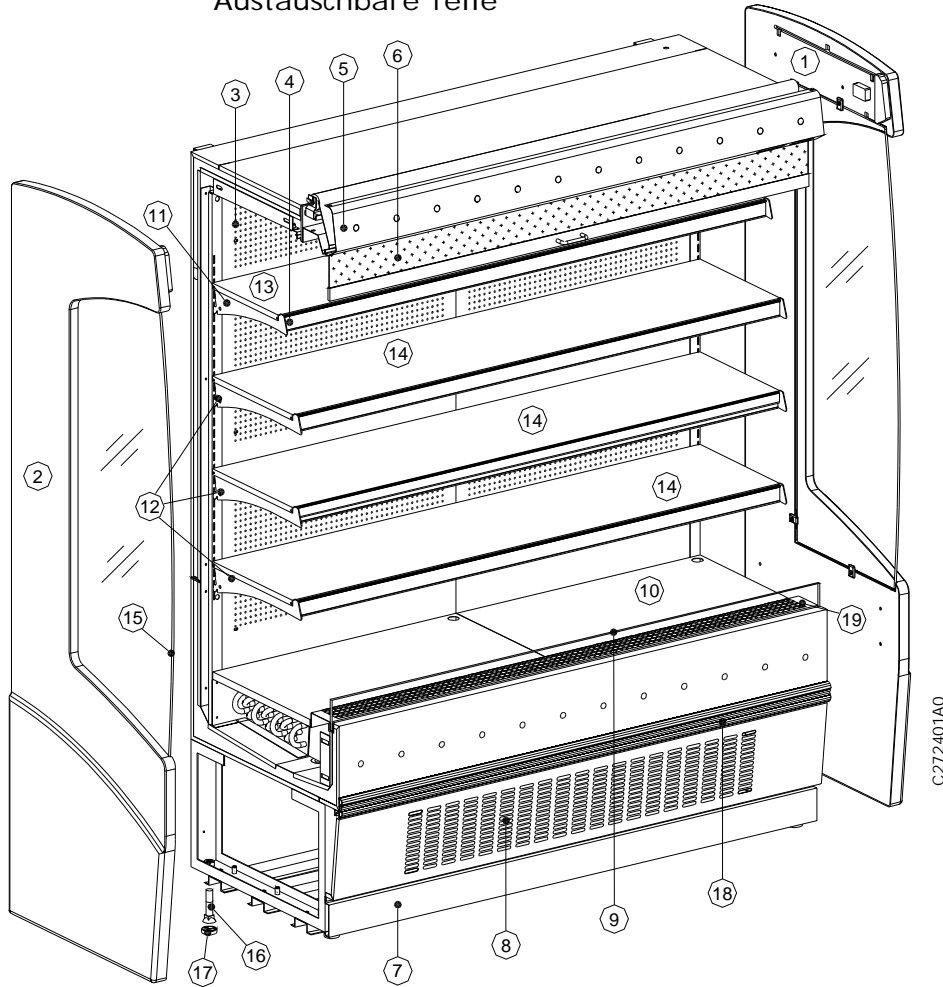

**Kühlung
Freikühltheken für Feinkost**

Artikel-Nr. 644004, 644005, 644006
(Delta / 92720-0100(M1FV), -0200(M1,5FV), -0300(M2FV))

Ersatzteile

Elements Remplaçables
Austauschbare Teile

C272401A0

	MOD 1	MOD 1,5	MOD 2	MOD 2,5	MOD 3
1			875414800		
2			875414900		
3	127208200	127208300	127208400	127208500	127208600
4	870707700	870708900	870708700	870711700	870711800
5	127205800	127205900	127206000	127206100	127206200
6	222357700	222357800	222357900	227203500	222358000
7	127211500	127211600	127211700	127211800	127211900
8	127211000	127211100	127211200	127211300	127211400
9	875117000	875117200	875117300	875117100	875117400
10	127209600	127209800	127209900	127209700	127209900
11			876010100		
12			876010200		
13	880622200	880622300	880622400	880622500	880622600
14	880623600	880623700	880623800	880623900	880624000
15			875073800		
16			886015800		
17			870730300		
18	127206500	127206600	127206700	127206800	127206900
19	127209000	127209100	127209200	127209300	127209400

A Mafgest reserva o direito de alterar o conteúdo deste documento sem aviso prévio. Subject to change without notice.

Elements Remplaçables
Austauschbare Teile

	MOD 1	MOD 1,5	MOD 2	MOD 2,5	MOD 3
1	880216500	880217300	880217400	880217400	880217100
2	880230600	880230800		880231800	
4			880100300		
5	224011500	226303600	227206000	227206000	227206000
6	877111800	877107800	877107900	877107900	877107900
7	877121500	877121600	877121600	877121600	877121600
8	880260600	880260700	880260800	880260900	880261000
11			880101400		
12			880313100		
20			877121000		
21			880302100		
24	877010200	877010400	877010500	877010700	877016600
25	877000100	877000200	877000400	877000500	877000800
27			877091100		
28			877124200		
29			877124300		