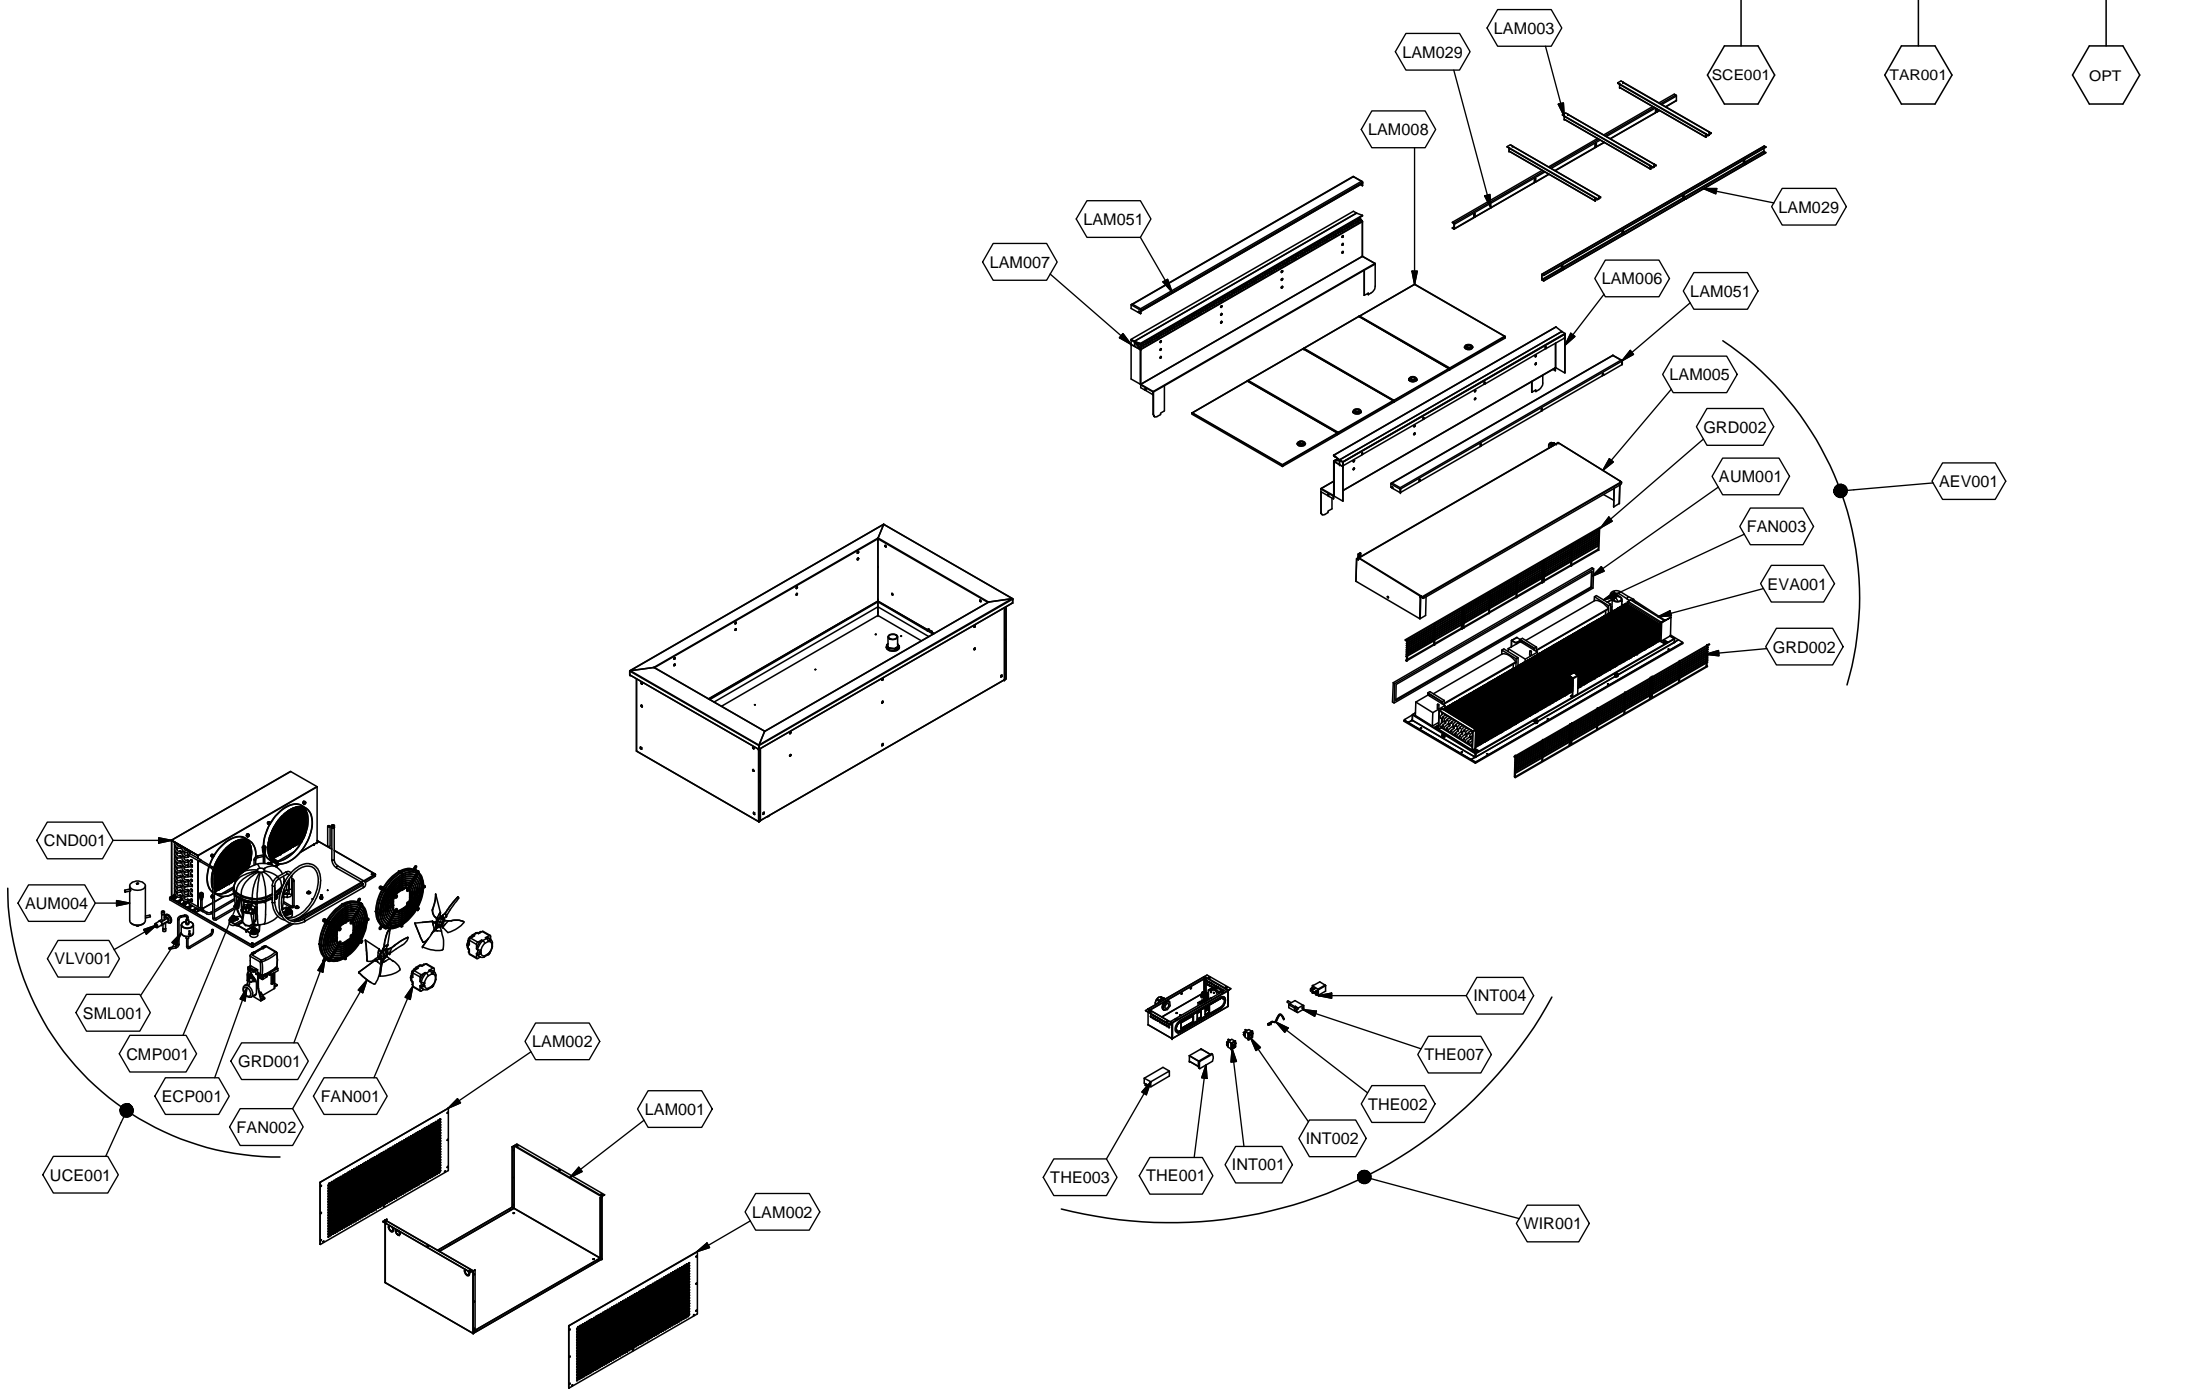

## Kühlung Drop-in Element gekühlte Wanne Umluft

Artikel-Nr.  
90651113 (9DRBL4FIN0A01 / SO-BLUE4)

---

### Explosionszeichnung / Ersatzteile

---

Bitte bei Ersatzteilbestellung immer Artikelnummer und Seriennummer mit angeben!

⚡	PARAM.	OPTIONAL
SCE001	TAR001	OPT

## Exploded View

Validity: 08/04/2016

9DRBL4FIN0A01	SOUL BLUE 4I VASCA REF.VENT SENZA SOV.
ESP009-02	SOUL BLUE INCORPORATO 2-3-4/1

Ref. Drawing	Code	Description
AEV001	73688954	ASS.EVAP.VETRINA RINF.DROP-IN 4/1
AUM001	74837184	FILTRO ARIA EVAP.VENT RINF.DROP-IN 4/1
AUM004	74700708	SERBATOIO VERT.L.0,58(65/204VS00)
CMP001	74865634	COMPR.NT6226GK MBP CSCR 230V/50HZ R404A
CND001	74837119	CONDENS.700X108XH286 11TX5R3/8"PA3.2MM
ECP001	74867018	PARTI ELETTR.COMPR. NT6226GK
EVA001	74839104	EVAP.VENT.RINF.DROP-IN 4/1
FAN001	74848144	VENT.COND. 20W 230/50-60 L.CAVO=1MT
FAN002	74848118	PALA ASP. DIAM. 254 INCL.34°
FAN003	74845036	VEN.EMMEVI TGA 60/3-420/40 055V 230V 65W
GRD001	74845124	GRIGLIA DIAM. 279 H=27 MM
GRD002	74847194	GRIGLIA EVAP.VENT.RINF.DROP-IN 4/1
INT001	74742008	INT.NERO ON-OFF 16A SH JS-608FA-O-B-6
INT002	74742017	INTERR.ARANC.LAMP 16A B418C1H1X0000 MOLV
INT004	75956088	RELE FINDER 30A 65-31 230V 50-60HZ
LAM001	72539285	LAM.SUPP.UCE ZINC5-6/1 VENTILATO DROP-IN
LAM002	72539289	GRIGLIA AEREAZ.ZINC.VENT.5-6/1 DROP-IN
LAM003	72556044	LAM.SUPP.VASCH.GRBF 151 530*20
LAM005	72538764	LAM.COP.EVAP.RINF.DROP-IN 4/1
LAM006	73689864	ASS.CONV.ARIA POST.VENT.RINF.4/1 DROP-IN
LAM007	73689874	ASS.CONV.ARIA ANT.VENT.RINF.4/1 DROP-IN
LAM008	74707262	VASSOIO VASCA VENTILATA DROP-IN
LAM029	72539484	LAM.SUPPORTO VASCHETTE 4/1 DROP-IN
LAM051	72538514	LAM.COPERT.DEF.VENT.4/1 RIBASS.DROP-IN
SCE001	SC850	SCHEMA ELETTRICO DROP-IN REFRIG.
SML001	73670196	ASS.FILTRO VENT.RINF.DROP-IN 4-5-6/1
TAR001	RIF.TAR.B05	PARAMETRI DROPIN & BUFFET BLUE & GRAY