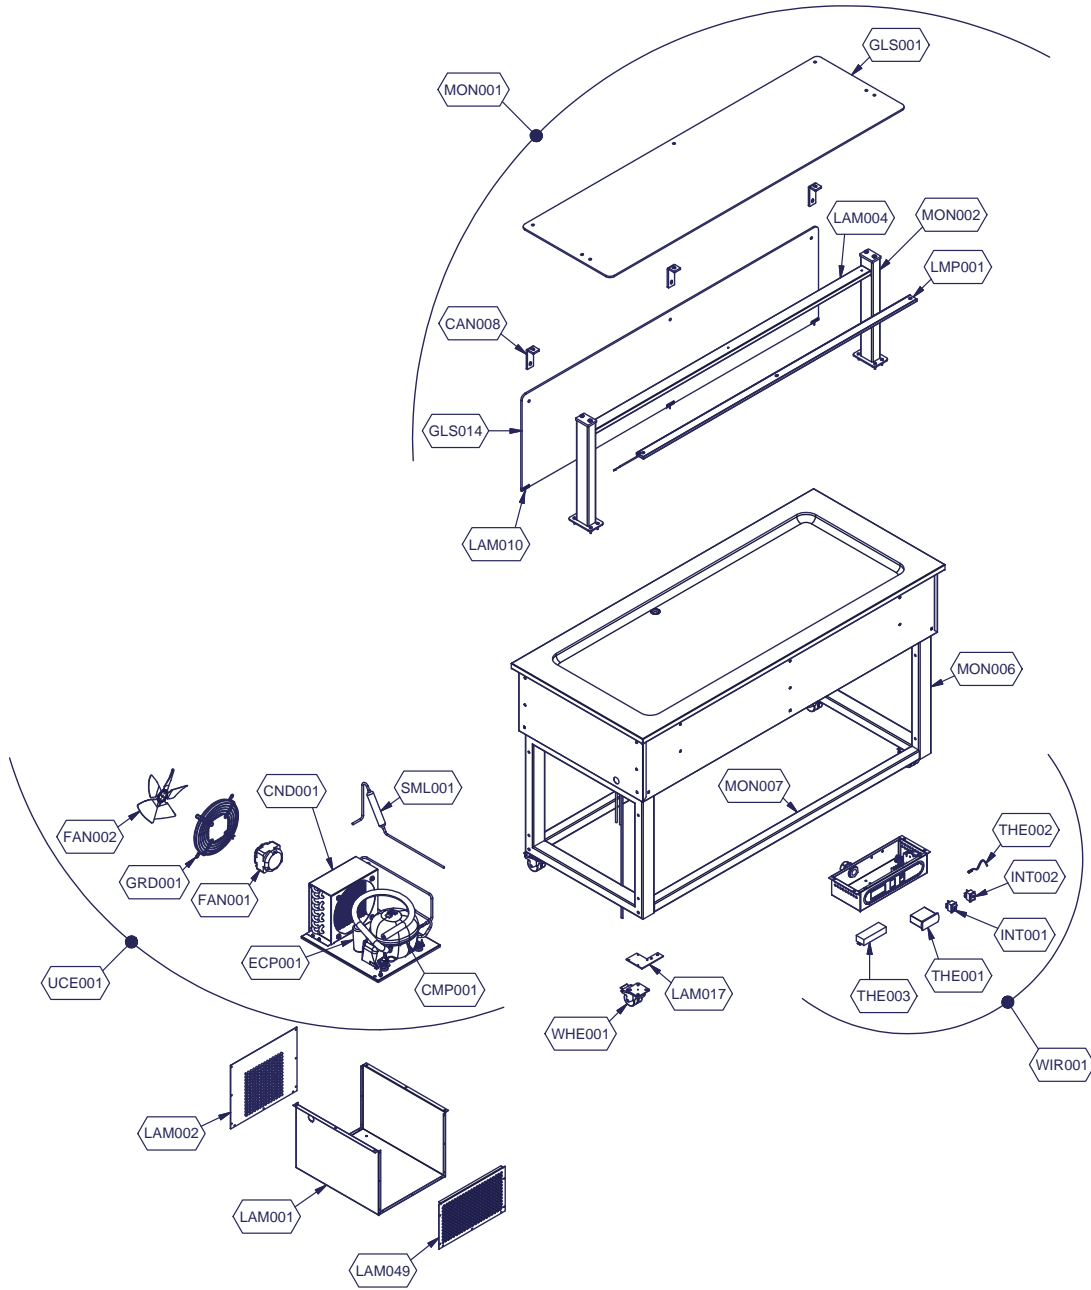

Kühlung Büffet-Element

Artikel-Nr. 651099 (9BESS6FIF0A91 / SOUL SERVICE STAND LIME 6)

Explosionszeichnung / Ersatzteile

Bitte bei Ersatzteilbestellung immer Artikelnummer und Seriennummer mit angeben!

Cod. ESP354

Denominazione: SERVICE-STAND LIME INCORPORATO

Data: 10/04/13

INDICE DI MODIFICA: 00

	PARAM.	OPTIONAL
⚡		
SCE001	TAR001	OPT

Code	Description	Notes
74702120	FISSA CRISTALLO	
74865720	COMPRESSOR	
74837032	CONDENSER	5
74867011	COMPRESSOR ELECTRICAL PARTS	2
74848101	FAN	2
74848156	FAN BLADE	2
72538788	SUPERSTRUCTURE TOP GLASS	
72538778	VETRO FRONTALE	
74845144	FAN GRID	
74742008	MAIN ON/OFF SWITCH	2
74742017	LIGHT ON/OFF SWITCH	2
72539510	CONDENSING UNIT SUPPORT	
72539512	CONDENSING UNIT GRID	
72539088	LED LIGHTING COVERING	
72557114	GLASS SUPPORT	
72539674	FRAME FIXING KIT	
72539514	PROTECTION GRID	
72539048	LED LIGHTING	
73668708	SUPERSTRUCTURE	
72539070	SUPERSTRUCTURE SIDE SUPPORT	
72539680	SIDE FRAME	
72539698	FRONT BOTTOM FRAME	
SC850	ELECTRICAL WIRING	
73670236	DRIER FILTER	2
RIF.TAR.B06	CONTROLLER PRESETTING SERVICE	1
74700881	UNSETTED ELECTRONIC CONTROLLER	1
74700916	PROBE	1
74700892	LED POWER PACK	1
74861324	FULL CONDENSING UNIT	
74708007	CASTOR/FEET	
73669900	POWER BOX	