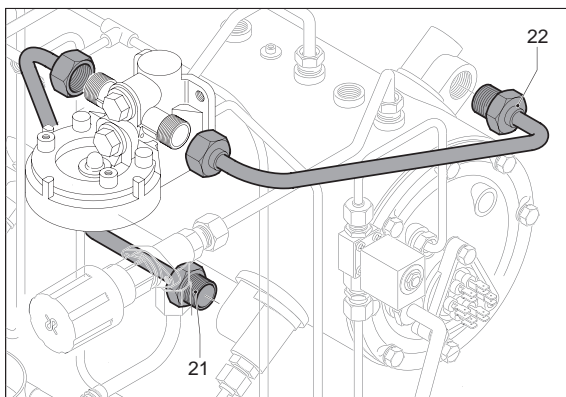

C6 S

**IMPIANTO IDRAULICO
CIRCUIT IDRAULICO
HYDRAULISCHER KREISLAUF**

TAV.10255/04