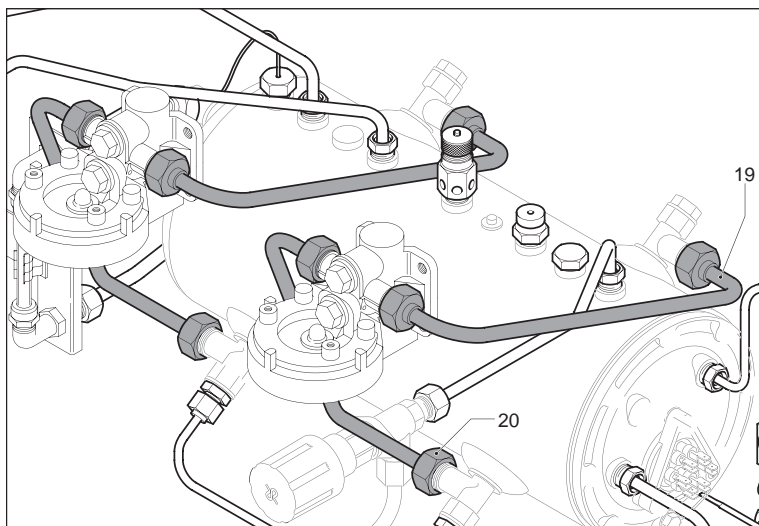

C6 S

**IMPIANTO IDRAULICO
CIRCUIT IDRAULICO
HYDRAULISCHER KREISLAUF**

TAV.10255/04