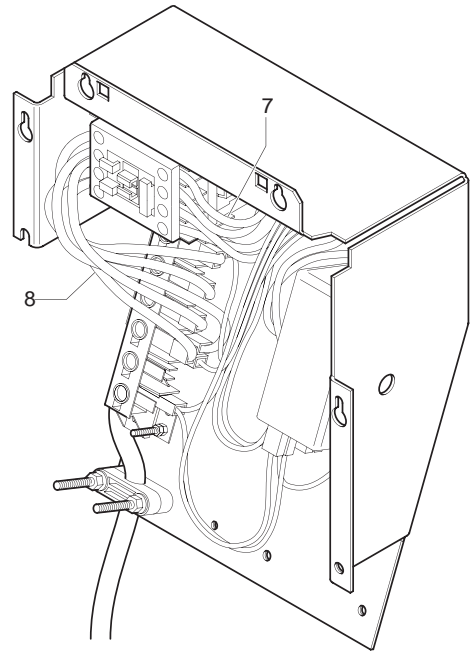

TAV.10245/04

Rif.	CODICE	DESCRIZIONE	DESCRIPTION	BESCHREIBUNG
001	34200260	CONTATTORE 230V 50/60HZ	CONTACTEUR 230V 50/60HZ	KONTAKTGEBER 230V 50/60HZ
002	10110321	SCATOLA CABL. 230V S	BOITE AVEC CARTE 230V S	SCHACHTEL MIT PLATINE 230V S
003	34150024	MORSETTIERA 6 POLI	BORNIER 6POL.	KLEMME 6POL.
004	34200192	RELE' 230V MD50	RELAIS 230V	RELAIS 230V
005	34070029	CENTR. RALS 220/240V	TRANSDUCTEUR RALS 220/240V	WANDLER RALS 220/240V
006	34300079	CAVO	CABLE	KABEL
007	10110414	CABLAGGIO CONTATT.-CENTRALINA-RELE'S	CABLAGE CONTACTEUR-TRANSDUCT.S	VERDRAHTUNG KONTAKTGEBER-WANDLER S
008	10110415	CABLAGGIO CONTATTORE-MORSETTIERA S	CABLAGE CONTACTEUR-BORNE S	VERDRAHTUNG KONTAKTG.-KLEMME S
009	10110413	CABLAGGIO S 2GR.	CABLAGE S 2GR	VERDRAHTUNG S 2GR
	10110551	CABLAGGIO S 3GR	CABLAGE S 3GR.	VERDRAHTUNG S 3GR.
010	34200095	SALVARES. EGO 3 POLI CE	SAUVE-RESISTANCE EGO 3 POLES CE	WIDERSTANDSSICH. EGO 3 POLEN CE
011	10110474	CABLAGGIO PRESS-TERM-RESIST S	CABLAGE PRESS.THERM.RESIST.S	VERDRAHT.DRUCK-THERM-WIDERST.S
012	10110552	CABLAGGIO INT-EV.ACQUA S 2GR.	CABLAGE EV.EAU S 2GR.	VERDRAHTUNG EV.WASSER S 2GR.
013	34030970	INTERR.BIPLUM.VERDE	INTERRUPTEUR VERT	GRUENER SCHALTER

C6 S

**PARTI ELETTRICHE / ELETTRONICHE
PARTIES ELECTRIQUES / ELECTRONIQUES
ELEKTRISCHE TEILE / ELEKTRONISCHE**

TAV.10245/04

**C6 E****IMPIANTO IDRAULICO
CIRCUIT IDRAULICO
HYDRAULISCHER KREISLAUF****TAV.10250/04**