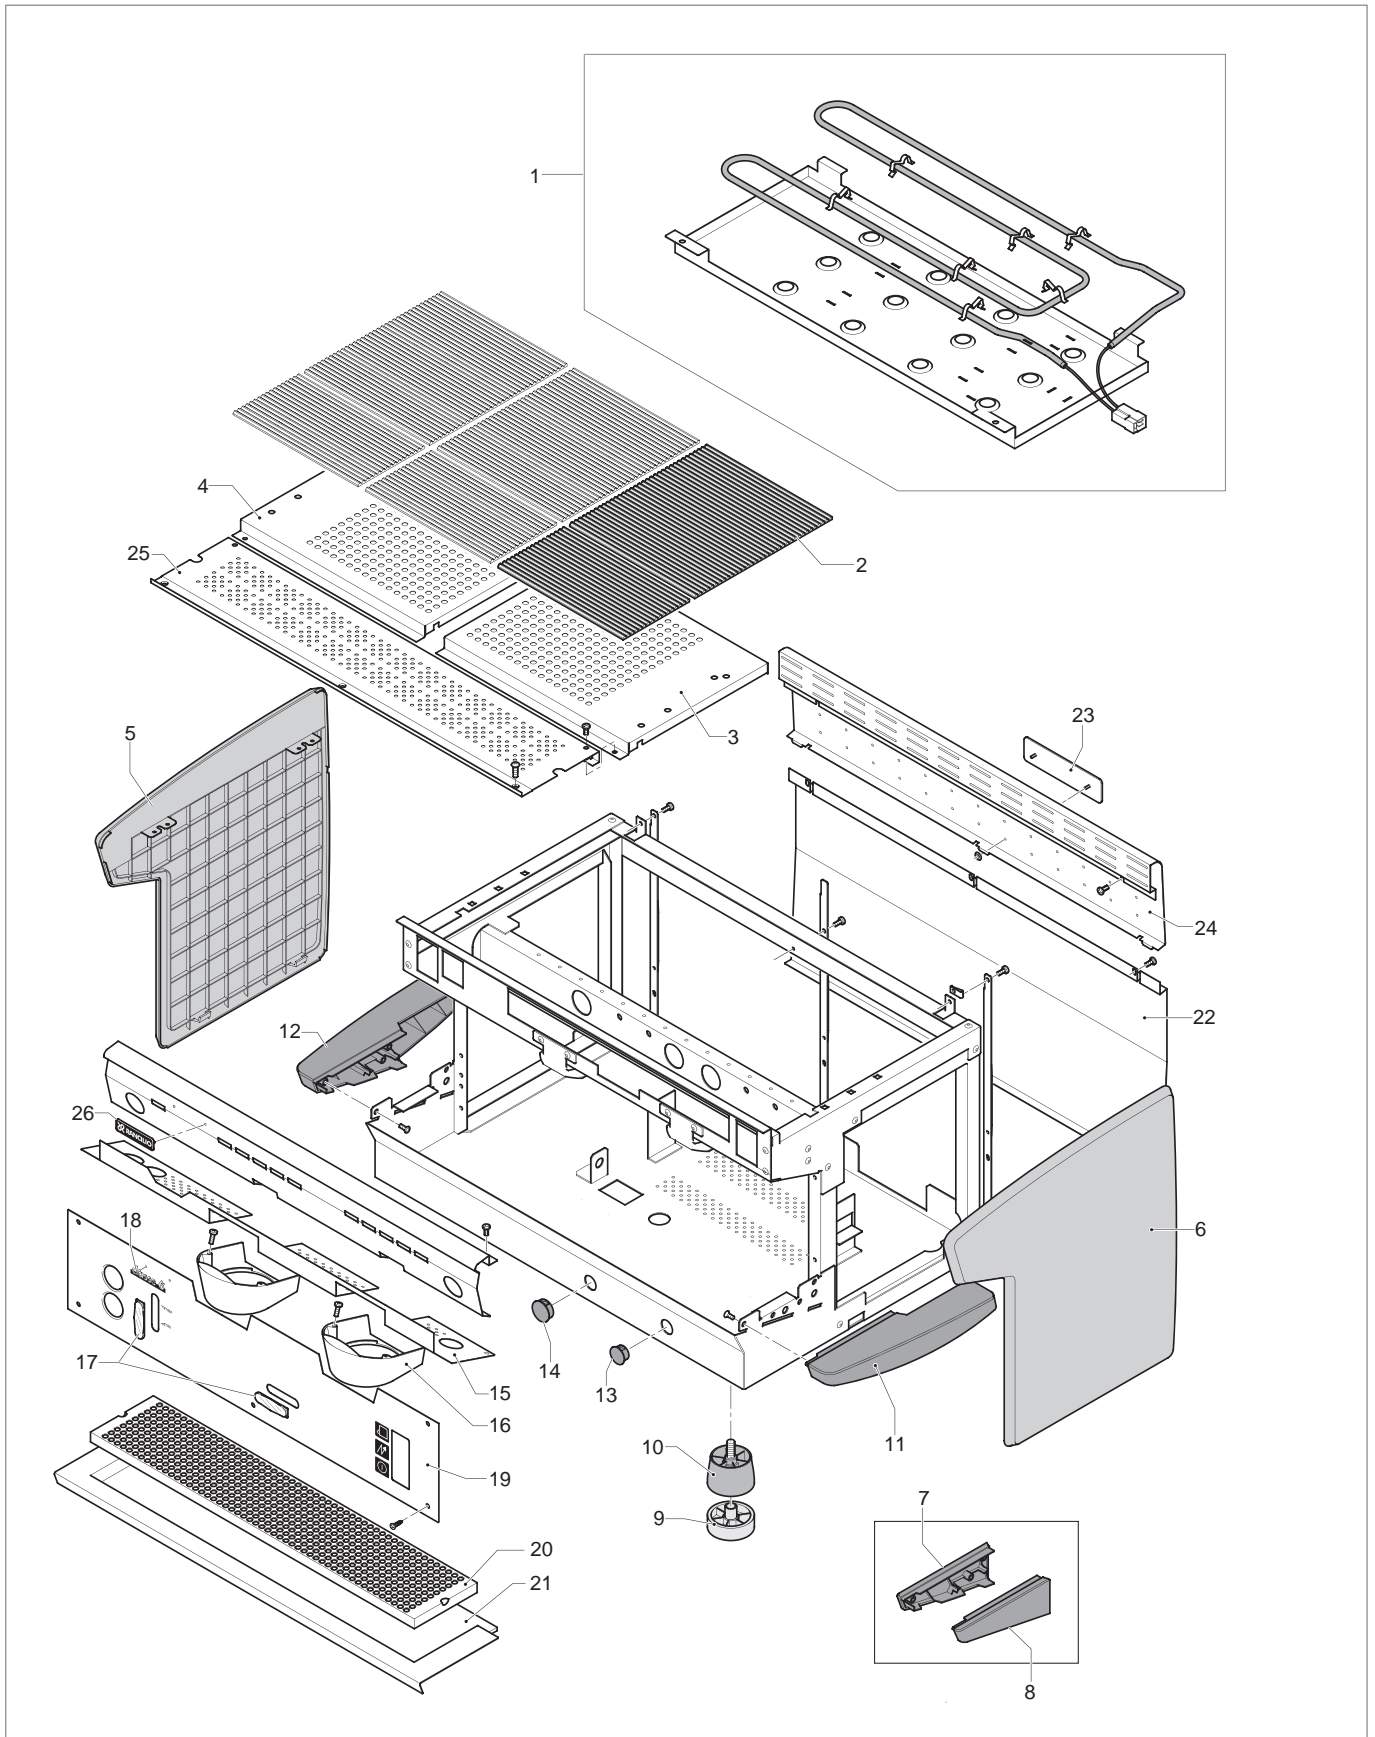

Rif.	CODICE	DESCRIZIONE	DESCRIPTION	BESCHREIBUNG
001	10705421	ASSIEME SCALD.3GR.	SET CHAUFFE TASSES 3GR	KIT TASSENWAERMER 3GR
	10705426	ASSIEME SCALD.C 1-2GR.	KIT CHAUFFE TASSES 1-2GR	KIT TASSENWAERMER 1-2 GR
002	10705383	SERIE GRIGLIE SCALD.PL.COMP.1-2GR.	SERIE GRILLE CHAUFFE TASSES PL.COMP1-2GR	SERIE TASSENWAERMERGITTER PL.KOMP.1-2GR
	10705384	SERIE GRIGLIE SCALD.PL.2GR.	SERIE GRILLE CHAUFFE TASSES PL.2GR.	SERIE TASSENWAERMERGITTER PL.2GR.
	10705385	SERIE GRIGLIE SCALD.PL.3GR.	SERIE GRILLE CHAUFFE TASSES PL.3GR.	SERIE TASSENWAERMERGITTER PL.3GR.
003	32330971	GRIGLIA SCALDATAZZE DX	GRILLE CHAUFFE TASSES DX	TASSENWAERMERGITTER DX
	32330973	GRIGLIA SCALDAT.MODULARE	GRILLE CHAUFFE TASSES	TASSENWAERMERGITTER
	32331177	GRIGLIA SCALD.C 1-2GR	GRILLE CHAUFFE TASSES 1/2GR	TASSENWAERMER GITTER 1/2GR
004	32330972	GRIGLIA SCALDATAZZE SX	GRILLE CHAUFFE TASSES SX	TASSERNWAERMERGITTER SX
005	10905006	FIANCHETTO SX ROSSO	FLANC ROUGE SX	SEITENTAFEL ROT SX
	10905006A	FIANCHETTO SX GRIGIO	FLANC SX GRIS	SEITENTAFEL SX GRAU
006	10905005	FIANCHETTO DX ROSSO	FLANC DX ROUGE	SEITENTAFEL DX ROT
	10905005A	FIANCHETTO DX GRIGIO	FLANC DX GRIS	SEITENTAFEL DX GRAU
007	38123879	LAT.BACINELLA DX	LATERAL BASSIN DX	BECKENSEITE DX
008	38123880	LAT.BACIN. SX	LATERAL BASSIN SX	BECKENSEITE SX
009	38123852	RIALZO+GOMMINO X PIEDINO	SUPPORT +GOMME PIED	STUETZE+ FUSSGUMMI
010	38123568	PIEDINO+GOMMINO	PIED+GOMME	FUSS+GUMMI
011	38123877	LAT.BACIN.DX	FLANC BASSIN DX	BECKENSEITE DX
012	38123878	LAT.BACIN.SX	FLANC BASSIN SX	BECKENSEITE SX
013	38221004	TAPPO A SCATTO D.22	BOUCHON D.22	VERSCHLUSS D.22
014	38221015	TAPPO SCATTO D28 NERO	BOUCHON D28 NOIR	VERSCHLUSS D28 SCHWARZ
015	32331156	SOTTOGRUPPO C 2GR	SOUS-GROUPE 2GR C	UNTERGRUPPE 2GR C
	32331157	SOTTOGRUPPO 2GR.	SUB GRUPO 2GR.	UNTERGRUPPE 2GR.
	32331158	SOTTOGRUPPO 3GR.	SOUS-GROUPE 3GR.	UNTERGRUPPE 3GR.
	32331159	SOTTOGRUPPO 4GR.	SOUS-GROUPE 4GR.	UNTERGRUPPE 4GR.
016	21300780	COPRIGRUPPO CROMATO	COUVRE-GROUPE	GRUPPENDECKEL
017	38123856	VETRINO LIVELLO	VERRE NIVEAU	PEGELGLASS
018	42200128	TARGHETTA C6	PLAQUE C6	SCHILD C6
019	32331139	MASCHERINA C 2GR.	PLAQUETTE 2GR.	MASKE 2GR.
	32331140	MASCHERINA 2GR.	PLAQUETTE 2GR.	MASKE 2GR.
	32331141	MASCHERINA 3GR.	PLAQUETTE 3GR.	MASKE 3GR.
020	32331185	GRIGLIA POSAT.C 1-2GR.	GRILLE POSETASSES 1-2GR C	TASSENLEGERGITTER 1-2 GR C
	32331187	GRIGLIA POSAT.C 2 GR.	GRILLE POSETASSES 2 GR C	TASSENLEGERGITTER 2 GR C
	32331188	GRIGLIA POSAT.C 3 GR.	GRILLE POSETASSES 3 GR C	TASSENLEGERGITTER 3 GR C
021	32331181	BACINELLA C 1-2GR.	BASSIN 1-2GR. C	BECKEN 1-2GR C
	32331182	BACINELLA 2GR.	BASSIN 2GR	BECKEN 2GR
	32331183	BACINELLA 3GR.	BASSIN 3GR	BECKEN 3GR
022	32331173	FRONTALE POST.ROSSO 1-2GR.C.	FACADE POSTER.ROUGE 1-2GR.C.	FRONT-TAFEL ROT 1-2GR.C.
	32331174	FRONTALE POST.ROSSO 2GR.	FACADE POSTER ROUGE 2GR	FRONT TAFEL ROT 2GR
	32331175	FRONTALE POST.ROSSO 3GR.	FACADE POSTER. ROUGE 3GR	FRONT TAFEL ROT 3GR
	32331173A	FRONTALE POST.GRIGIO 1/2GR	FACADE POSTER. GRIS 1/2GR	FRONT-TAFEL 1/2GR GRAU
	32331174A	FRONTALE POST.GRIGIO 2GR	FACADE GRIS 2GR	FRONT-TAFEL GRAU 2GR
	32331175A	FRONTALE POST.GRIGIO 3GR	FACADE GRIS 3GR	FRONT-TAFEL GRAU 3GR
023	42200123	TARGH.RANCILIO MM.145	PLAQ.RANCILIO MM 145	RANCILIO SHIELD MM.145
024	32331130	FASCIA POSTER.SUP. 1-2GR.	BANDE POSTER.SUP. 1-2GR.	RUECK-OBENE BANDE 1-2GR.
	32331131	FASCIA POSTER.SUP. 2GR.	BANDE POSTER.SUP. 2GR.	RUECK-OBENE BANDE 2GR.
	32331132	FASCIA POSTER.SUP.3GR.	BANDE POSTER.SUP. 3GR.	RUECK-OBENE BANDE 3GR.
025	32331122	COPRIGRUPPO 1-2GR.C	COUVRE-GROUPE 1-2GR.	GRUPPENDECKEL 1-2GR.
	32331123	COPRIGRUPPO 2GR.	COUVRE-GROUPE 2GR.	GRUPPENDECKEL 2GR.
	32331124	COPRIGRUPPO 3GR.	COUVRE-GROUPE 3GR.	GRUPPENDECKEL 3GR.
026	42200121	TARGH.RANCILIO MM.70	PLAQUETTE RANCILIO MM 70	SCHILD RANCILIO MM 70

C6

**CARROZZERIA
CARROZZERIE
KARROSSERIE**

TAV.10210/04