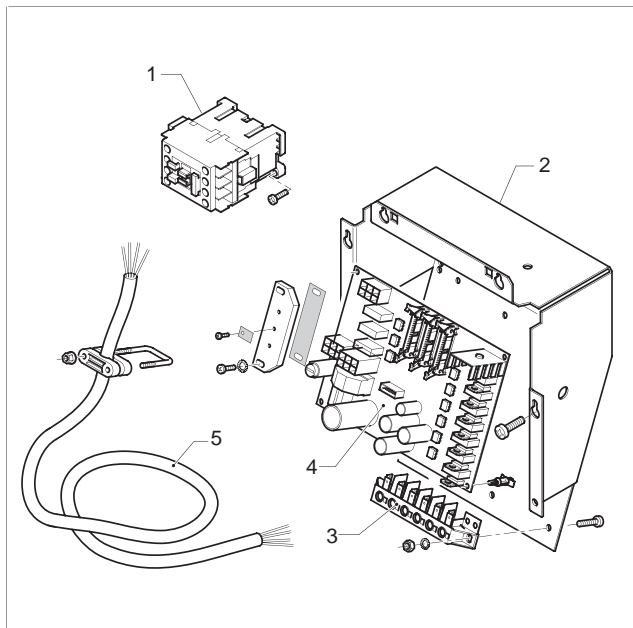

C6 E COMPACT

PARTI ELETTRICHE / ELETTRONICHE
PARTIES ELECTRIQUES / ELECTRONIQUES
ELEKTRISCHE TEILE / ELEKTRONISCHE

TAV.10240/04