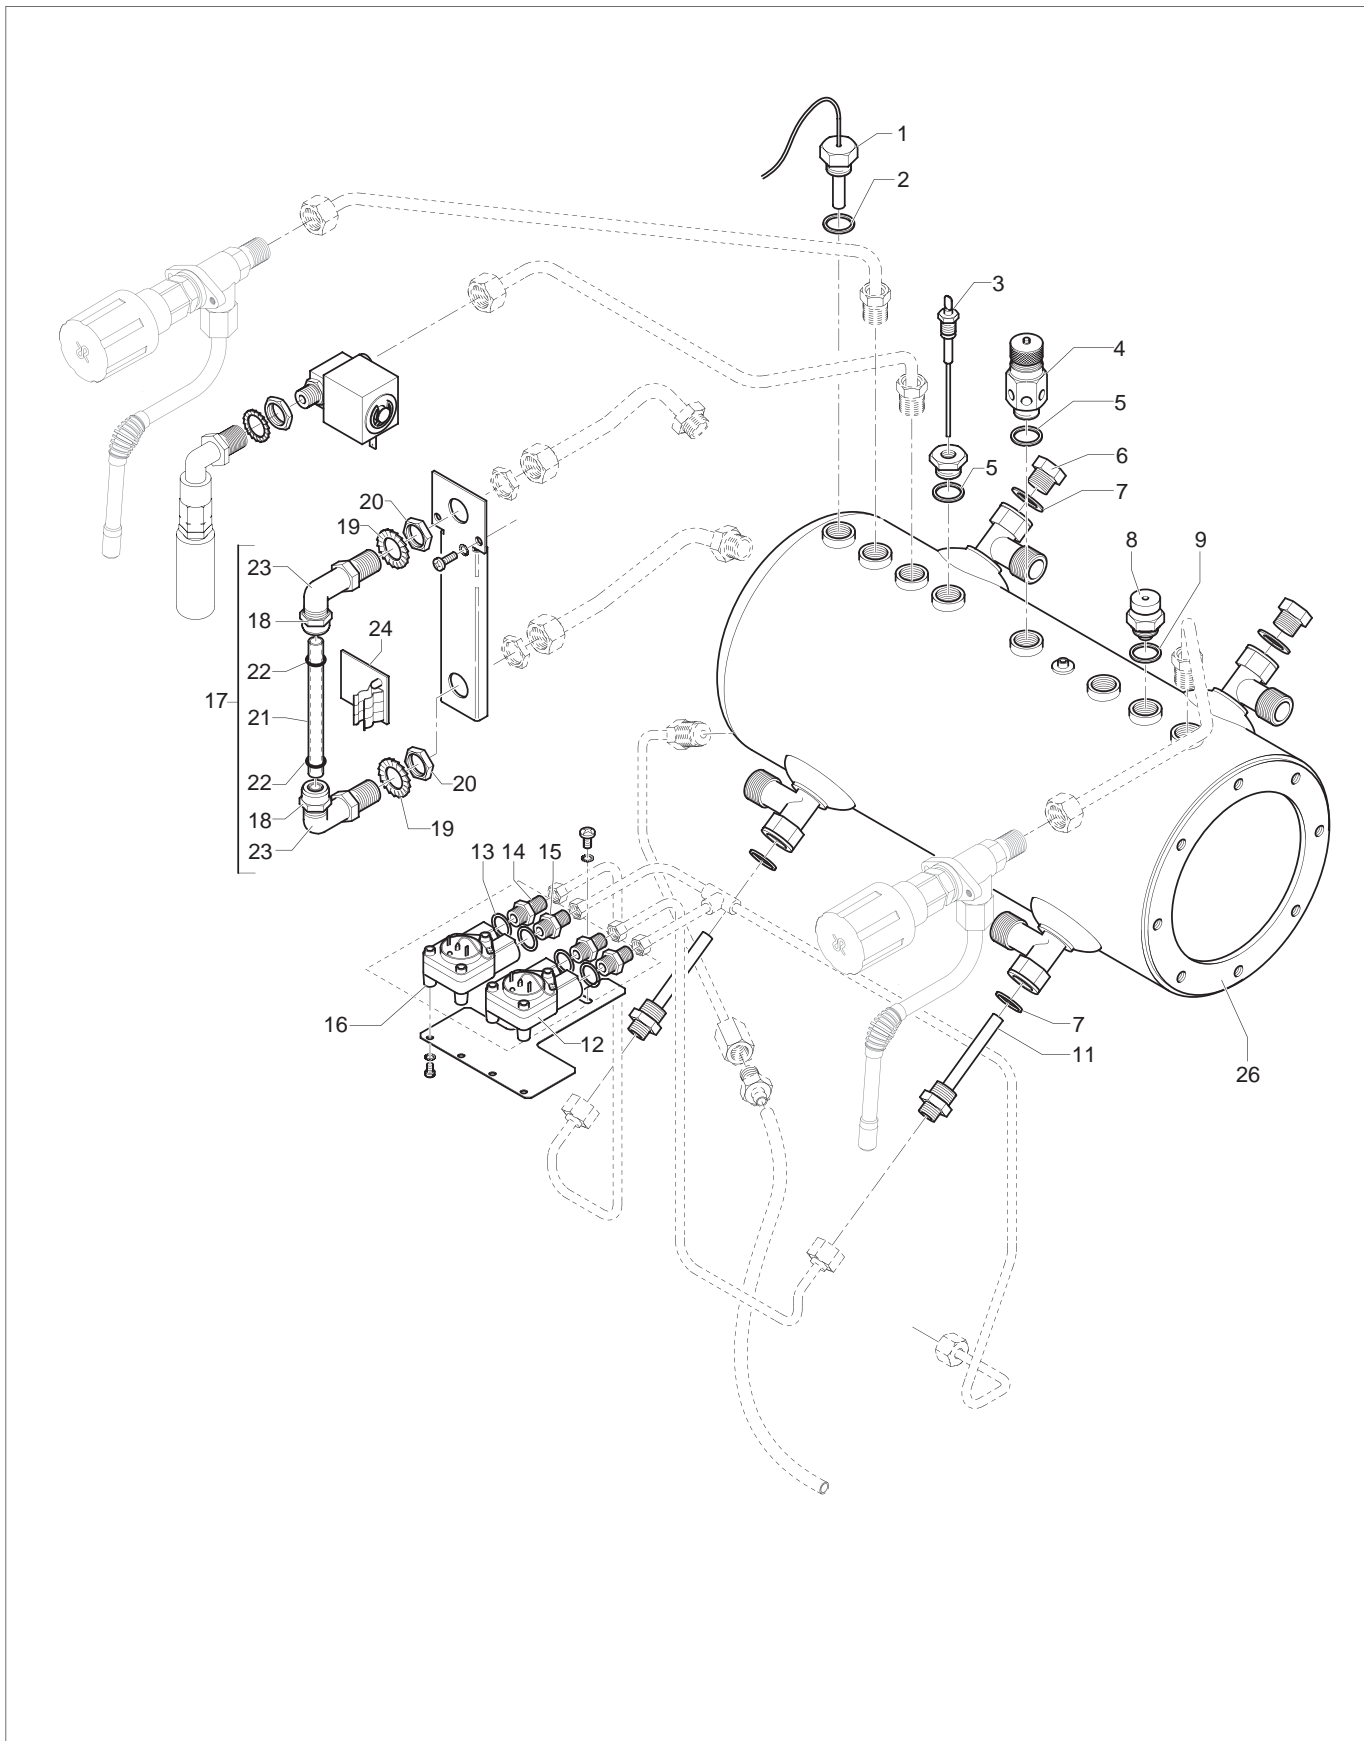

C6

**CALDAIA/LIVELLO
CHAUDIERE/NIVEAU
KESSEL/PEGEL**

TAV.10260/04

Rif.	CODICE	DESCRIZIONE	DESCRIPTION	BESCHREIBUNG
001	34070174	SONDA TEMP. 3/8 GAS	SONDE TEMP.3/8 GAS	TEMP.SONDE 3/8 GAS
002	36401002	GUARN.OR 2043	JOINT OR 2043	DICHTUNG OR 2043
003	10202204	SONDA RALS COMPLETA	SONDE RALS COMPLETE	KOMPL RALS SONDE
004	10060514	VALVOLA SICUREZZA 3/8" GAS	SOUPAPE SECURITE 3/8"GAS	SICHERHEITSVENTIL 3/8" GAS
005	36930013	GUARNIZ.VALV.SICUR.IN TEFLON	JOINT SOUPAPE SECURITE	SICHERHEITSVENTILDICHTUNG
006	23220017	TAPPO 3/8	BOUCHON 3/8	VERSCHLUSS 3/8
007	27350001	GUARNIZIONE 3/8 GAS	JOINT 3/8 GAS	DICHTUNG 3/8 GAS
008	10060050 10060051	VALVOLA ANTIRISUCCHIO VALV.ANTIRIS.X SENSORE TEMPER.	SOUPAPE AV SOUPAPE AV POUR SONDE TEMP.	VENTIL AV A.V.VENTIL FUER SENSORVENTIL
009	27350002	GUARNIZIONE 3/8 1,5	JOINT 3/8 1,5	DICHTUNG 3/8 1,5
010	23218007	RACCORDO RALS X CALDAIA	RACCORD RALS CHAUDIERE	RALS KESSELANSCHLUSS
011	10042172	TUBO INIEZIONE L.12.70	TUBE INJECTION L.12.70	INJEKTORROHR L.12.70
012	34070050	VENTOLINO CONTATORE DE	HELICE VENT DE	LUEFTERRADZAEHLER DE
013	27270001	GUARNIZIONE 1/4 GAS	JOINT 1/4 GAS	DICHTUNG 1/4 GAS
014	23217015	RACCORDO M1/4-M1/4 GAS	RACCORD M1/4-M1/4 GAS	ANSCHLUSS M1/4-M1/4 GAS
015	23214025	RACCORDO M1/4-M1/8 GAS	RACCORD M1/4 M1/8 GAS	ANSCHLUSS M1/4 M1/8 GAS
016	10705181	ASSIEME 2 VENTOLINI SDE	2 HELICE COMPLET SDE	2 LUEFTER KOMPL. SDE
017	10060380	INDICATORE LIVELLO	INDICATEUR NIVEAU	PEGELANZEIGER
018	23212022	DADO SPECIALE PER LIVELLO	ECROU POUR NIVEAU	SCHRAUBENMUTTER FUER PEGEL
019	37431600	ROSELLA DENT.EST.D.16	RONDELLE DENTELEE EXTER.D.16	AUSSERZAHNSCHEIBE D.16
020	26220005	DADO BASSO 3/8 GAS	ECROU BAS 3/8 GAS	NIEDR.MUTTER 3/8 GAS
021	38228066	TUBO TEFLON 10X8X107,5	TUBE TEFLON D.10X8X107,5	TEFLON ROHR D.10X8X107,5
022	36402003	GUARN.OR 2037	JOINT OR 2037	DICHTUNG OR 2037
023	20121103	RACCORDO PER LIVELLO	RACCOURD POUR NIVEAU	ANSCHLUSS FUER PEGEL
024	34070171	SCHEDA AUTOLIV.CAPACITIVO	CARTE NIVEAU	PEGELKARTE
025	10060486	ELETTR.ACQUA CALDA 220/240V	ELECTROVANNE EAU CHAUD 220/240V	HEISS WASSER ELEKTROV.V220/240
026	10022320 10022380	CALDAIA SCF 2GR.(COP.FISSO) CALDAIA SCF 3GR.	CHAUDIERE 2GR CHAUDIERE 3GR.	KESSEL 2GR KESSEL 3GR

C6

**CALDAIA/LIVELLO
CHAUDIERE/NIVEAU
KESSEL/PEGEL**

TAV.10260/04