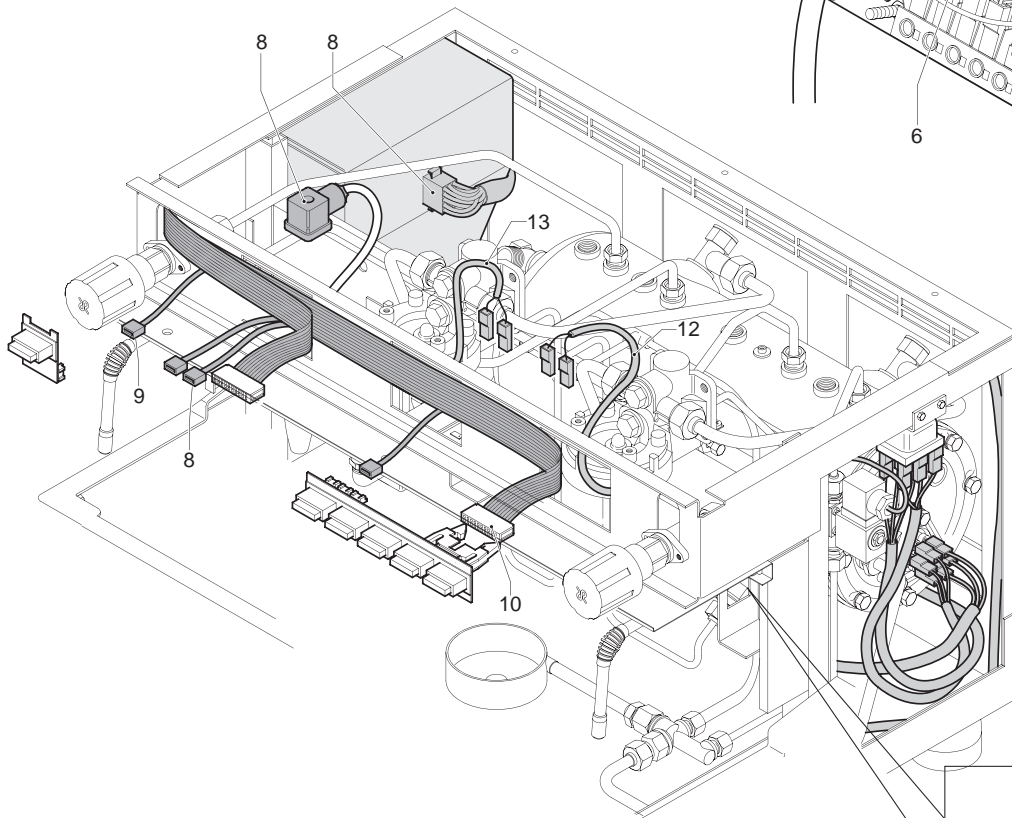

C6 E COMPACT

PARTI ELETTRICHE / ELETTRONICHE
PARTIES ELECTRIQUES / ELECTRONIQUES
ELEKTRISCHE TEILE / ELEKTRONISCHE

TAV.10240/04