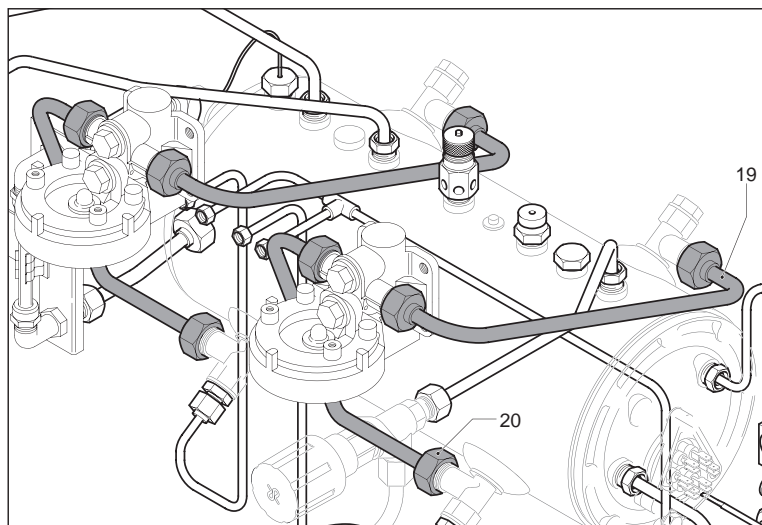

C6 E

**IMPIANTO IDRAULICO
CIRCUIT IDRAULICO
HYDRAULISCHER KREISLAUF**

TAV.10250/04

A

C6 S

IMPIANTO IDRAULICO
CIRCUIT IDRAULICO
HYDRAULISCHER KREISLAUF

TAV.10255/04

Rif.	CODICE	DESCRIZIONE	DESCRIPTION	BESCHREIBUNG
001	81330111	TUBO RUBIN. VAPORE SX	TUBE ROBINET VAPEUR SX	DAMPFHAHN ROHR SX
002	34070174	SONDA TEMP. 3/8 GAS	SONDE TEMP3/8 GAS	TEMP.SONDE 3/8 GAS
003	10043039	TUBO 8X6X350	TUBE 8X6X350	ROHR 8X6X350
004	10043046	TUBO 8X6X270	TUBE 8X6X270	ROHR 8X6X270
005	34200095	SALVARES. EGO 3 POLI CE	SAUVE-RESISTANCE EGO 3 POLES CE	WIDERSTANDSSICH.EGO 3 POLEN CE
006	10042022	TUBO 6X4X230	TUBE 6X4X230	ROHR 6X4X230
007	10043046	TUBO 8X6X270	TUBE 8X6X270	ROHR 8X6X270
008	10044083	TUBO 10X8X190	TUBE 10X8X190	ROHR 10X8X190
009	10042022	TUBO 6X4X230	TUBE 6X4X230	ROHR 6X4X230
010	10060477	VALVOLA RIT.ESP.1 VIA	SOUPAPE RET.EXPANS.1 VOIE	1-WEG RUECKSCH.EXPANS.VALVE
011	38228002	TUBO SILICONE 9X6X560	TUBE SILICONE 9X6X560	SILIKONROHR 9X6X560
012	38123513	VASCHETTA SCARICO NSF	BAC DECHARGE NSF	ABFLUSSBECKEN NSF
013	10060500	ELETR.CARICO+RIT.220/240V	ELECTROV.CHARGE +RET 220/240V	ZUFUEHR-RUECKSCH.ELEKTROV.220/240V
014	10043102	TUBO 8X6X130	TUBE 8X6X130	ROHR 8X6X130
015	10046008	TUBO COLLETT-SCAMB. 2GR	TUBE COLLECT-ECHANGEUR 2GR	KOLLECT.-AUSTAUSCHER ROHR 2GR
	10046009	TUBO COLLETT-SCAMB 3GR	TUBE COLLECT-ECHANGEUR 3GR	KOLLECT.-AUSTAUSCHER ROHR 3GR
016	69200018	RUBINETTO MINIBALL 3/8MM	RUBINET MINIBALL 3/8MM	HAHN MINIBALL 3/8 MM
017	10044036	TUBO LIVELLO RITORNO 10X8	TUBE NIVEAU RETOUR 10X8	RUECK-PEGELROHR 10X8
018	10044035	TUBO LIVELLO MANDATA 10X8	TUBE NIVEAU REFOULEMENT 10X8	AUSGUSS-PEGELROHR 10X8
019	10044068	TUBO CIRC.MANDATA D.10X8 F1/2-F1/2	TUBE CIRCUL.REFOUL.10X8 F1/2-F1/2	AUSGUSS-UMLAUFROHR 10X8 F1/2-F1/2
020	10044073	TUBO CIRC.RITORNO D.10X8 F1/2-F1/2	TUBE CIRCUL.RETOUR 10X8 F1/2-F1/2	RUECK-UMLAUFROHR 10X8 F1/2-F1/2
021	10044027	TUBO CIRC.RITORNO D.10X8 F1/2-M1/2	TUBE CIRCUL.RETOUR D.10X8 F1/2-M1/2	RUECK-UMLAUFROHR D.10X8 F1/2-M1/2
022	10044026	TUBO CIRC.MANDATA 10X8 F1/2-M1/2	TUBE CIRCUL.REFOUL.10X8 F1/2-M1/2	RUECK-UMLAUFROHR 10X8 F1/2-M1/2