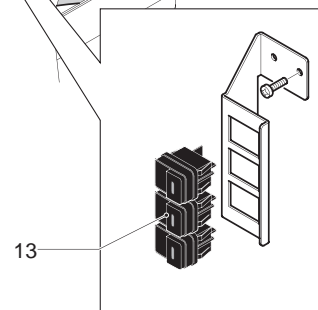

C6 S

**PARTI ELETTRICHE / ELETTRONICHE
PARTIES ELECTRIQUES / ELECTRONIQUES
ELEKTRISCHE TEILE / ELEKTRONISCHE**

TAV.10245/04