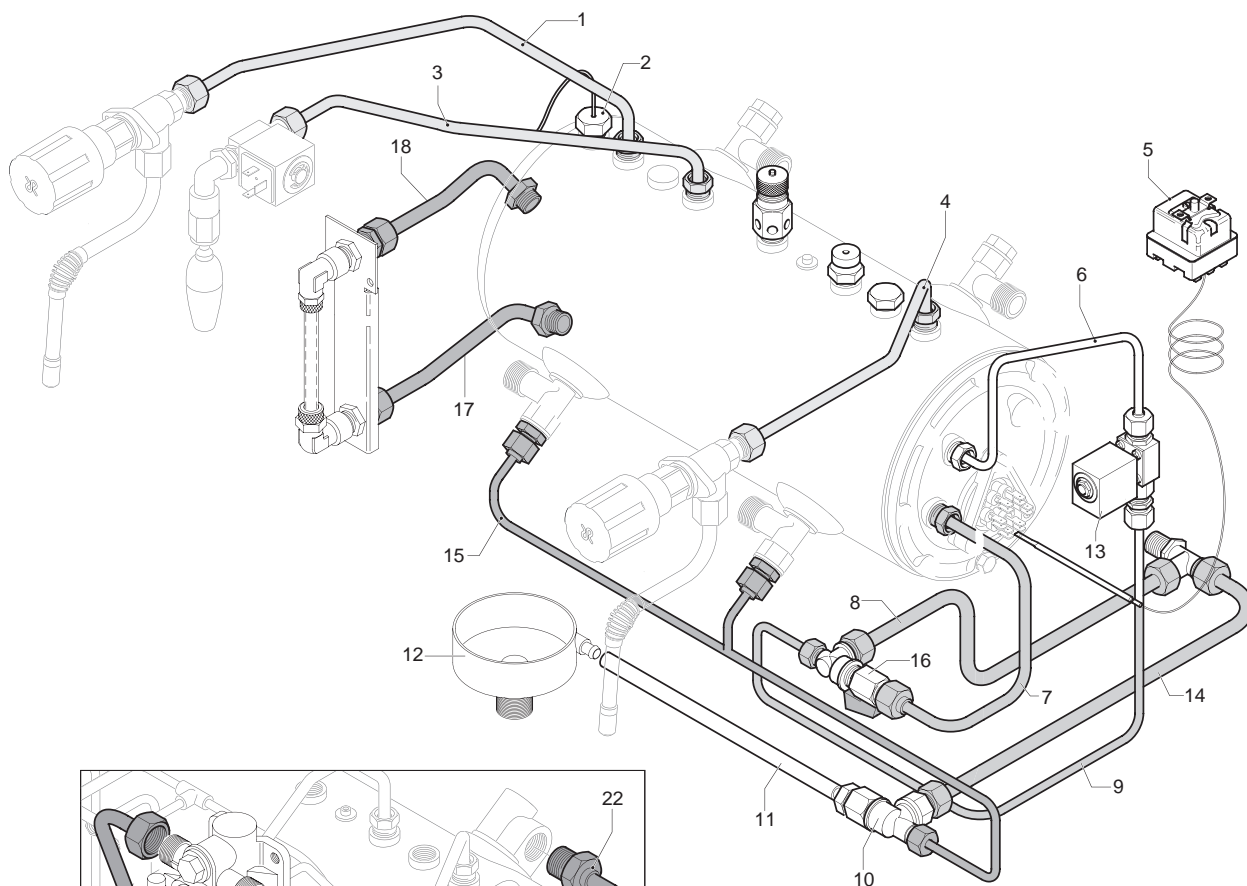

C6 S

**IMPIANTO IDRAULICO
CIRCUIT IDRAULICO
HYDRAULISCHER KREISLAUF**

TAV.10255/04