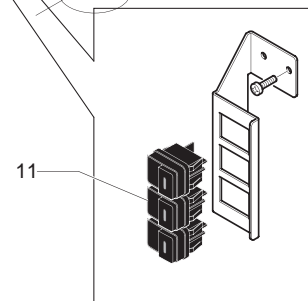

C6 E COMPACT

PARTI ELETTRICHE / ELETTRONICHE
PARTIES ELECTRIQUES / ELECTRONIQUES
ELEKTRISCHE TEILE / ELEKTRONISCHE

TAV.10240/04