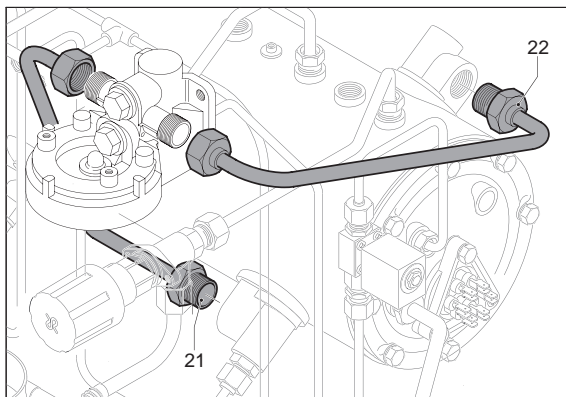

C6 E

**IMPIANTO IDRAULICO
CIRCUIT IDRAULICO
HYDRAULISCHER KREISLAUF**

TAV.10250/04

A

C6 S

IMPIANTO IDRAULICO
CIRCUIT IDRAULICO
HYDRAULISCHER KREISLAUF

TAV.10255/04

Rif.	CODICE	DESCRIZIONE	DESCRIPTION	BESCHREIBUNG
001	81330111	TUBO RUBIN. VAPORE SX	TUBE ROBINET VAPEUR SX	DAMPFHAHN ROHR SX
002	34070174	SONDA TEMP. 3/8 GAS	SONDE TEMP3/8 GAS	TEMP.SONDE 3/8 GAS
003	10043039	TUBO 8X6X350	TUBE 8X6X350	ROHR 8X6X350
004	10043046	TUBO 8X6X270	TUBE 8X6X270	ROHR 8X6X270
005	34200095	SALVARES. EGO 3 POLI CE	SAUVE-RESISTANCE EGO 3 POLES CE	WIDERSTANDSSICH.EGO 3 POLEN CE
006	10042022	TUBO 6X4X230	TUBE 6X4X230	ROHR 6X4X230
007	10043046	TUBO 8X6X270	TUBE 8X6X270	ROHR 8X6X270
008	10044083	TUBO 10X8X190	TUBE 10X8X190	ROHR 10X8X190
009	10042022	TUBO 6X4X230	TUBE 6X4X230	ROHR 6X4X230
010	10060477	VALVOLA RIT.ESP.1 VIA	SOUPAPE RET.EXPANS.1 VOIE	1-WEG RUECKSCH.EXPANS.VALVE
011	38228002	TUBO SILICONE 9X6X560	TUBE SILICONE 9X6X560	SILIKONROHR 9X6X560
012	38123513	VASCHETTA SCARICO NSF	BAC DECHARGE NSF	ABFLUSSBECKEN NSF
013	10060500	ELETR.CARICO+RIT.220/240V	ELECTROV.CHARGE +RET 220/240V	ZUFUEHR-RUECKSCH.ELEKTROV.220/240V
014	10043102	TUBO 8X6X130	TUBE 8X6X130	ROHR 8X6X130
015	10046008	TUBO COLLETT-SCAMB. 2GR	TUBE COLLECT-ECHANGEUR 2GR	KOLLECT.-AUSTAUSCHER ROHR 2GR
	10046009	TUBO COLLETT-SCAMB 3GR	TUBE COLLECT-ECHANGEUR 3GR	KOLLECT.-AUSTAUSCHER ROHR 3GR
016	69200018	RUBINETTO MINIBALL 3/8MM	RUBINET MINIBALL 3/8MM	HAHN MINIBALL 3/8 MM
017	10044036	TUBO LIVELLO RITORNO 10X8	TUBE NIVEAU RETOUR 10X8	RUECK-PEGELROHR 10X8
018	10044035	TUBO LIVELLO MANDATA 10X8	TUBE NIVEAU REFOULEMENT 10X8	AUSGUSS-PEGELROHR 10X8
019	10044068	TUBO CIRC.MANDATA D.10X8 F1/2-F1/2	TUBE CIRCUL.REFOUL.10X8 F1/2-F1/2	AUSGUSS-UMLAUFROHR 10X8 F1/2-F1/2
020	10044073	TUBO CIRC.RITORNO D.10X8 F1/2-F1/2	TUBE CIRCUL.RETOUR 10X8 F1/2-F1/2	RUECK-UMLAUFROHR 10X8 F1/2-F1/2
021	10044027	TUBO CIRC.RITORNO D.10X8 F1/2-M1/2	TUBE CIRCUL.RETOUR D.10X8 F1/2-M1/2	RUECK-UMLAUFROHR D.10X8 F1/2-M1/2
022	10044026	TUBO CIRC.MANDATA 10X8 F1/2-M1/2	TUBE CIRCUL.REFOUL.10X8 F1/2-M1/2	RUECK-UMLAUFROHR 10X8 F1/2-M1/2