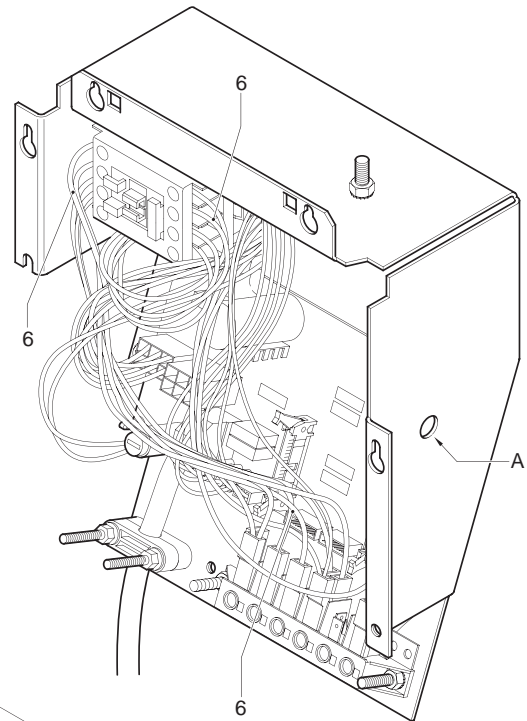

C6 E COMPACT

PARTI ELETTRICHE / ELETTRONICHE
PARTIES ELECTRIQUES / ELECTRONIQUES
ELEKTRISCHE TEILE / ELEKTRONISCHE

TAV.10240/04