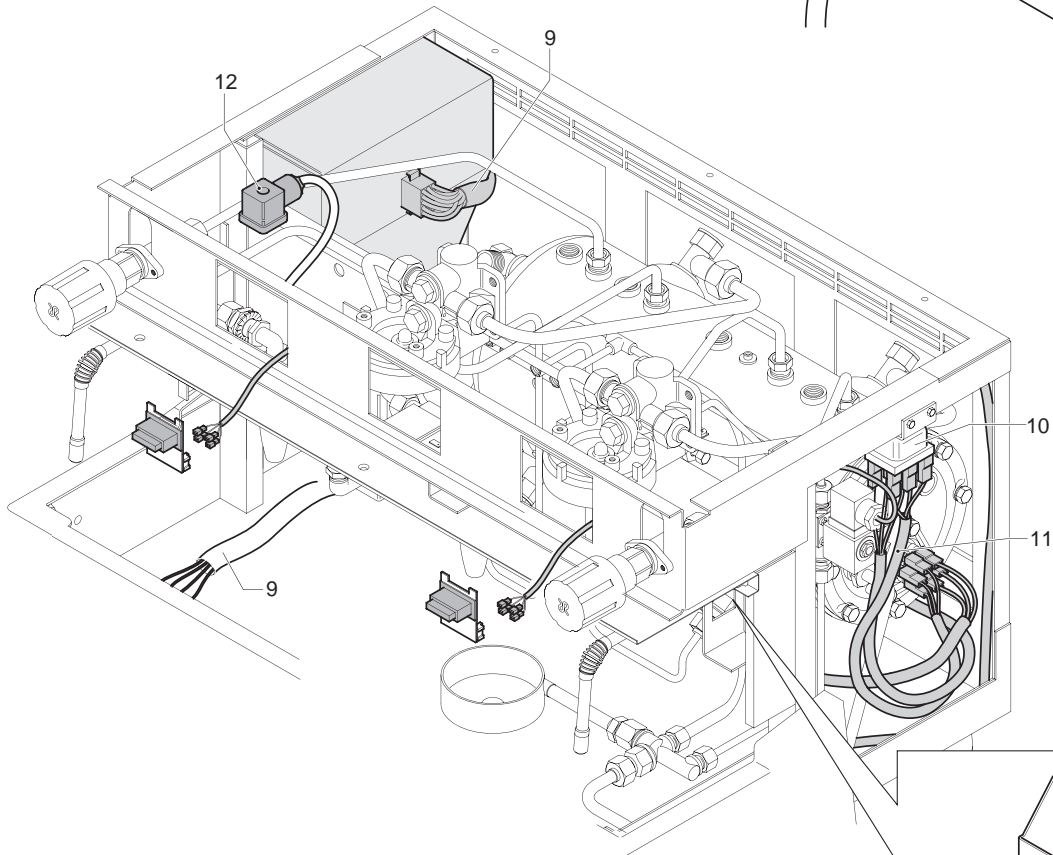

C6 S

**PARTI ELETTRICHE / ELETTRONICHE
PARTIES ELECTRIQUES / ELECTRONIQUES
ELEKTRISCHE TEILE / ELEKTRONISCHE**

TAV.10245/04