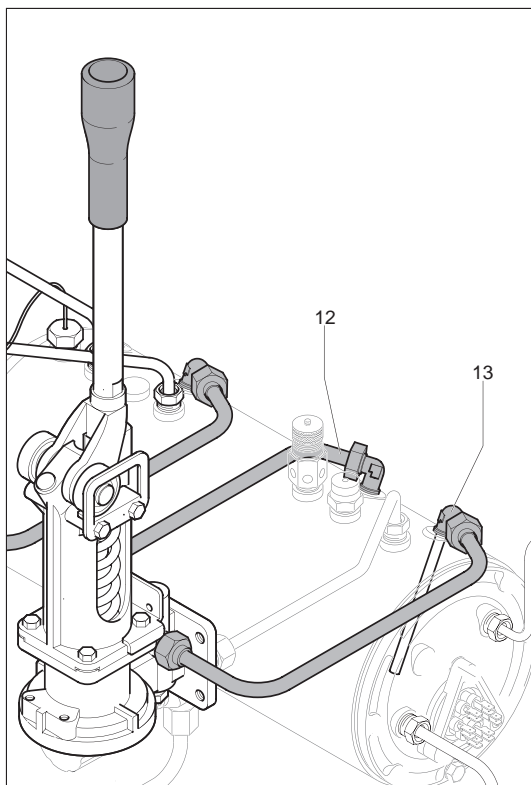

C6 LEVA

IMPIANTO IDRAULICO
CIRCUIT IDRAULICO
HYDRAULISCHER KREISLAUF

TAV.10256/04

C6

**CALDAIA/LIVELLO
CHAUDIERE/NIVEAU
KESSEL/PEGEL**

TAV.10260/04

Rif.	CODICE	DESCRIZIONE	DESCRIPTION	BESCHREIBUNG
001	34070174	SONDA TEMP. 3/8 GAS	SONDE TEMP.3/8 GAS	TEMP.SONDE 3/8 GAS
002	36401002	GUARN.OR 2043	JOINT OR 2043	DICHTUNG OR 2043
003	10202204	SONDA RALS COMPLETA	SONDE RALS COMPLETE	KOMPL RALS SONDE
004	10060514	VALVOLA SICUREZZA 3/8" GAS	SOUPAPE SECURITE 3/8"GAS	SICHERHEITSVENTIL 3/8" GAS
005	36930013	GUARNIZ.VALV.SICUR.IN TEFLON	JOINT SOUPAPE SECURITE	SICHERHEITSVENTILDICHTUNG
006	23220017	TAPPO 3/8	BOUCHON 3/8	VERSCHLUSS 3/8
007	27350001	GUARNIZIONE 3/8 GAS	JOINT 3/8 GAS	DICHTUNG 3/8 GAS
008	10060050 10060051	VALVOLA ANTIRISUCCHIO VALV.ANTIRIS.X SENSORE TEMPER.	SOUPAPE AV SOUPAPE AV POUR SONDE TEMP.	VENTIL AV A.V.VENTIL FUER SENSORVENTIL
009	27350002	GUARNIZIONE 3/8 1,5	JOINT 3/8 1,5	DICHTUNG 3/8 1,5
010	23218007	RACCORDO RALS X CALDAIA	RACCORD RALS CHAUDIERE	RALS KESSELANSCHLUSS
011	10042172	TUBO INIEZIONE L.12.70	TUBE INJECTION L.12.70	INJEKTORROHR L.12.70
012	34070050	VENTOLINO CONTATORE DE	HELICE VENT DE	LUEFTERRADZAEHLER DE
013	27270001	GUARNIZIONE 1/4 GAS	JOINT 1/4 GAS	DICHTUNG 1/4 GAS
014	23217015	RACCORDO M1/4-M1/4 GAS	RACCORD M1/4-M1/4 GAS	ANSCHLUSS M1/4-M1/4 GAS
015	23214025	RACCORDO M1/4-M1/8 GAS	RACCORD M1/4 M1/8 GAS	ANSCHLUSS M1/4 M1/8 GAS
016	10705181	ASSIEME 2 VENTOLINI SDE	2 HELICE COMPLET SDE	2 LUEFTER KOMPL. SDE
017	10060380	INDICATORE LIVELLO	INDICATEUR NIVEAU	PEGELANZEIGER
018	23212022	DADO SPECIALE PER LIVELLO	ECROU POUR NIVEAU	SCHRAUBENMUTTER FUER PEGEL
019	37431600	ROSELLA DENT.EST.D.16	RONDELLE DENTELEE EXTER.D.16	AUSSERZAHNSCHEIBE D.16
020	26220005	DADO BASSO 3/8 GAS	ECROU BAS 3/8 GAS	NIEDR.MUTTER 3/8 GAS
021	38228066	TUBO TEFLON 10X8X107,5	TUBE TEFLON D.10X8X107,5	TEFLON ROHR D.10X8X107,5
022	36402003	GUARN.OR 2037	JOINT OR 2037	DICHTUNG OR 2037
023	20121103	RACCORDO PER LIVELLO	RACCOURD POUR NIVEAU	ANSCHLUSS FUER PEGEL
024	34070171	SCHEDA AUTOLIV.CAPACITIVO	CARTE NIVEAU	PEGELKARTE
025	10060486	ELETTR.ACQUA CALDA 220/240V	ELECTROVANNE EAU CHAUD 220/240V	HEISS WASSER ELEKTROV.V220/240
026	10022320 10022380	CALDAIA SCF 2GR.(COP.FISSO) CALDAIA SCF 3GR.	CHAUDIERE 2GR CHAUDIERE 3GR.	KESSEL 2GR KESSEL 3GR