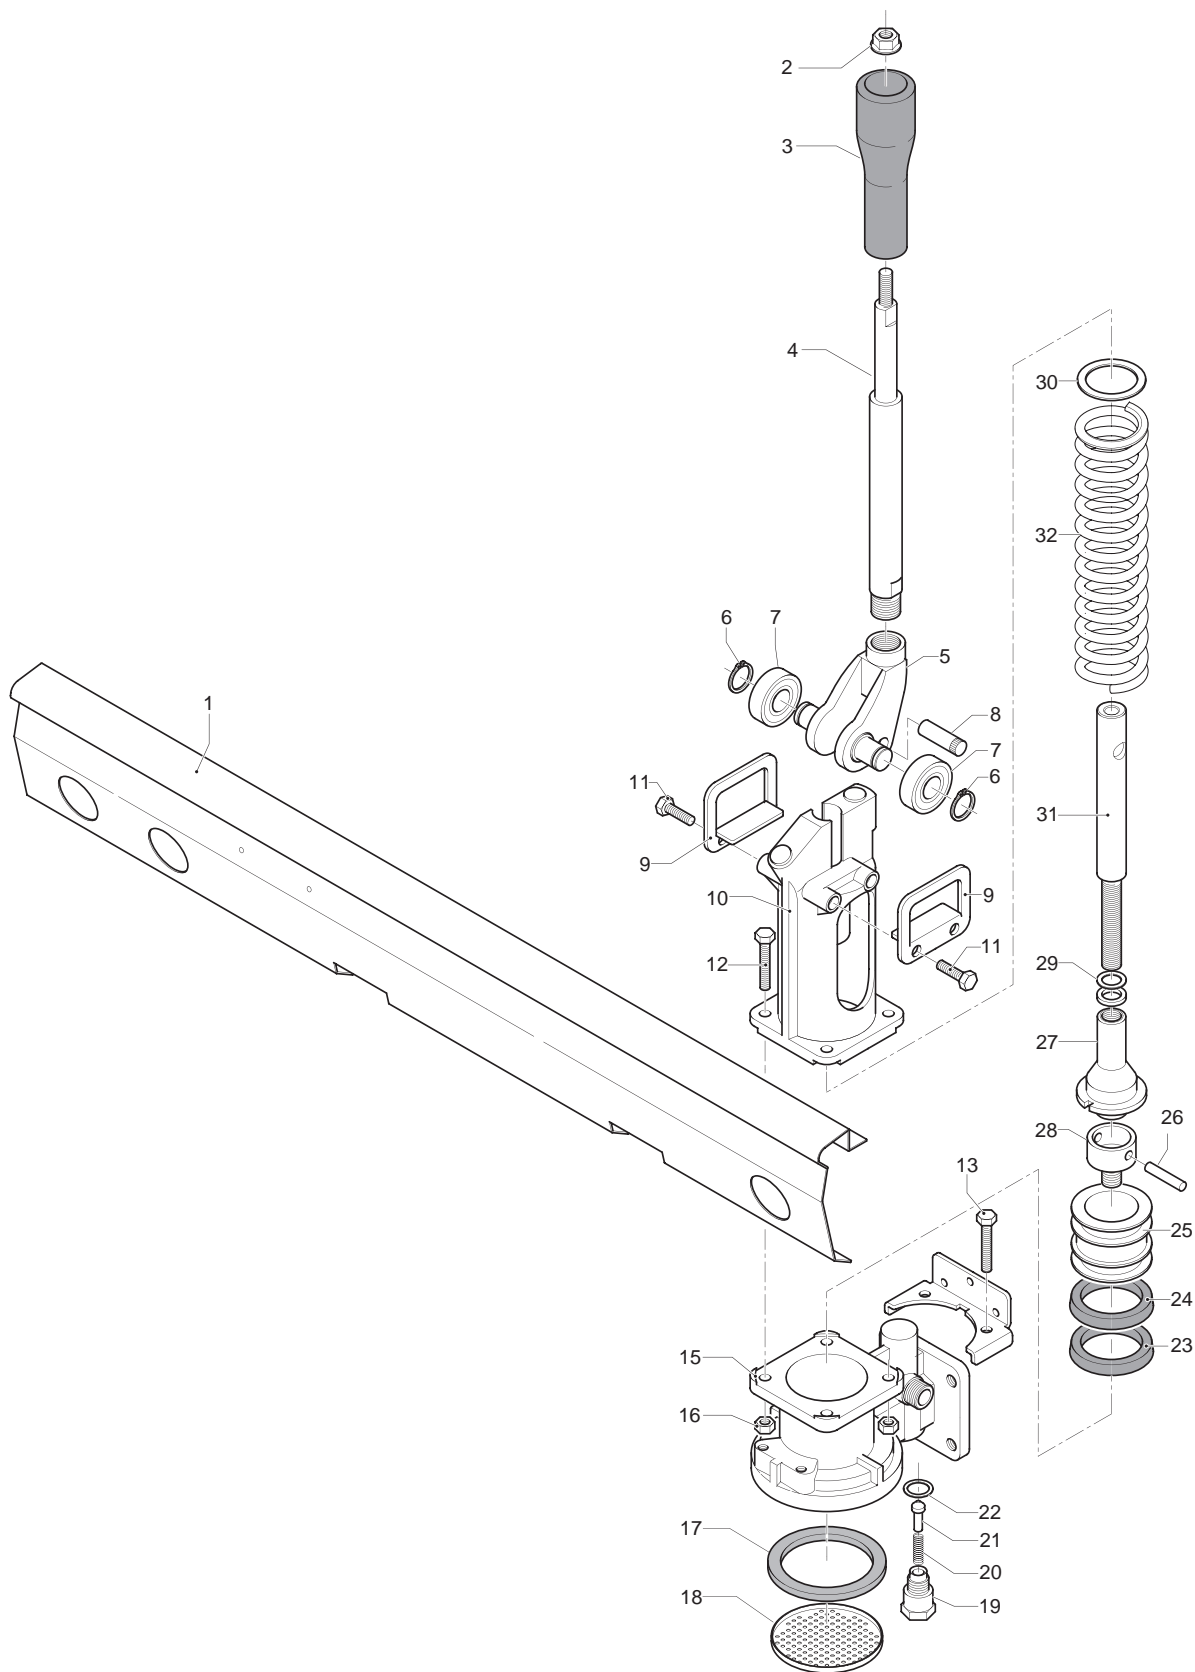

C6 LEVA

**PANNELLO COMANDI
PANNEAU COMMANDES
SCHALTFELD**

TAV.10226/04

C6 E COMPACT

**PARTI ELETTRICHE / ELETTRONICHE
PARTIES ELECTRIQUES / ELECTRONIQUES
ELEKTRISCHE TEILE / ELEKTRONISCHE**

TAV.10240/04

Rif.	CODICE	DESCRIZIONE	DESCRIPTION	BESCHREIBUNG
001	34200260	CONTATTORE 230V 50/60HZ	CONTACTEUR 230V 50/60HZ	KONTAKTGEBER 230V 50/60HZ
002	10110328	SCATOLA CABLATTA 230V E	BOITE AVEC CARTE 230V E	SCHACHTEL MIT PLATINE 230V E
003	34150024	MORSETTIERA 6 POLI	BORNIER 6POL.	KLEMMME 6POL.
004	10700971	KIT SCHEDA E 03	KIT PLATINE E 03	KIT PLATINE E 03
005	34300073	CAVO	CABLE	KABEL
006	10110495	CABLAGGIO SCATOLA EL.E	CABLAGE CARTE E	PLATINE VERDRAHTUNG E
008	10110484	CABLAGGIO E 2GR.	CABLAGE E 2GR	VERDRAHTUNG E 2GR
	10110485	CABLAGGIO E 3GR.	CABLAGE E 3GR	VERDRAHTUNG E 3GR
009	10110499	CABLAGGIO PULSANTE ACQUA E	CABLEAGE BOUTON AGUA E	VERDRAHTUNG WASSERDRUCKKNOPF E
010	10110404	CABLAGGIO TASTIERA 1GR	CABLAGE CLAVIER 1GR	VERDRAHTUNG TASTATUR 1GR
	10110405	CABLAGGIO TASTIERA 2GR	CABLAGE CLAVIER 2GR.	VERDRAHTUNG TASTATUR 2GR
	10110486	CABLAGGIO TASTIERA E 3GR	CABLAGE CLAVIER E 3GR	VERDRAHTUNG TASTATUR E 3GR
011	34030970	INTERR.BIPLUM.VERDE	INTERRUPTEUR VERT	GRUENER SCHALTER
012	10110445	CABLAGGIO VENT.2-3-4 GR.	CABLAGE HELICE.2-3-4 GR.	VERDRAHTUNG LUEFTERRAD 2-3-4 GR.
013	10110402	CABLAGGIO VENT.1/2 GR.	CABLAGE DEBIMETRE 1/2 GR	LUEFTER-VERDRAHTUNG 1/2 GR
A	10115553	CABLAGGIO POTENZIOMETRO SCHEDA	CABLAGE CARTE	VERDRAHTUNG PLATINE