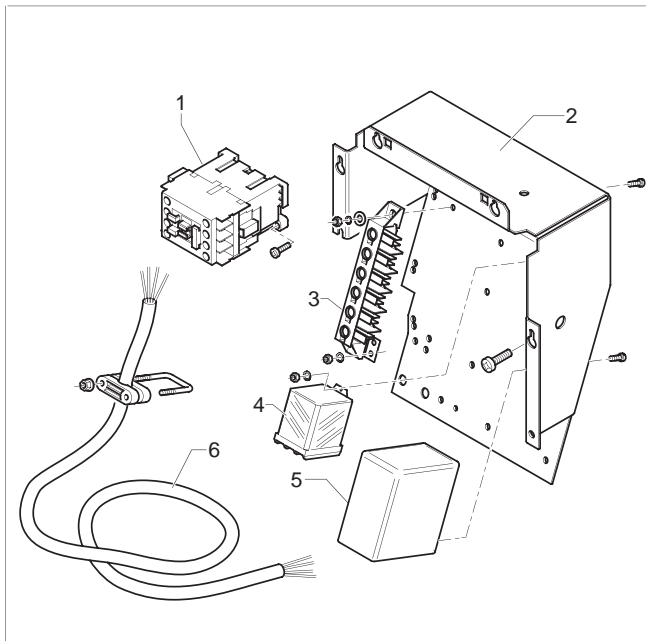

TAV.10245/04

Rif.	CODICE	DESCRIZIONE	DESCRIPTION	BESCHREIBUNG
001	34200260	CONTATTORE 230V 50/60HZ	CONTACTEUR 230V 50/60HZ	KONTAKTGEBER 230V 50/60HZ
002	10110321	SCATOLA CABL. 230V S	BOITE AVEC CARTE 230V S	SCHACHTEL MIT PLATINE 230V S
003	34150024	MORSETTIERA 6 POLI	BORNIER 6POL.	KLEMME 6POL.
004	34200192	RELE' 230V MD50	RELAIS 230V	RELAIS 230V
005	34070029	CENTR. RALS 220/240V	TRANSDUCTEUR RALS 220/240V	WANDLER RALS 220/240V
006	34300079	CAVO	CABLE	KABEL
007	10110414	CABLAGGIO CONTATT.-CENTRALINA-RELE'S	CABLAGE CONTACTEUR-TRANSDUCT.S	VERDRAHTUNG KONTAKTGEBER-WANDLER S
008	10110415	CABLAGGIO CONTATTORE-MORSETTIERA S	CABLAGE CONTACTEUR-BORNE S	VERDRAHTUNG KONTAKTG.-KLEMME S
009	10110413	CABLAGGIO S 2GR.	CABLAGE S 2GR	VERDRAHTUNG S 2GR
	10110551	CABLAGGIO S 3GR	CABLAGE S 3GR.	VERDRAHTUNG S 3GR.
010	34200095	SALVARES. EGO 3 POLI CE	SAUVE-RESISTANCE EGO 3 POLES CE	WIDERSTANDSSICH. EGO 3 POLEN CE
011	10110474	CABLAGGIO PRESS-TERM-RESIST S	CABLAGE PRESS.THERM.RESIST.S	VERDRAHT.DRUCK-THERM-WIDERST.S
012	10110552	CABLAGGIO INT-EV.ACQUA S 2GR.	CABLAGE EV.EAU S 2GR.	VERDRAHTUNG EV.WASSER S 2GR.
013	34030970	INTERR.BIPLUM.VERDE	INTERRUPTEUR VERT	GRUENER SCHALTER

C6 S

**PARTI ELETTRICHE / ELETTRONICHE
PARTIES ELECTRIQUES / ELECTRONIQUES
ELEKTRISCHE TEILE / ELEKTRONISCHE**

TAV.10245/04

**C6 E****IMPIANTO IDRAULICO
CIRCUIT IDRAULICO
HYDRAULISCHER KREISLAUF****TAV.10250/04**