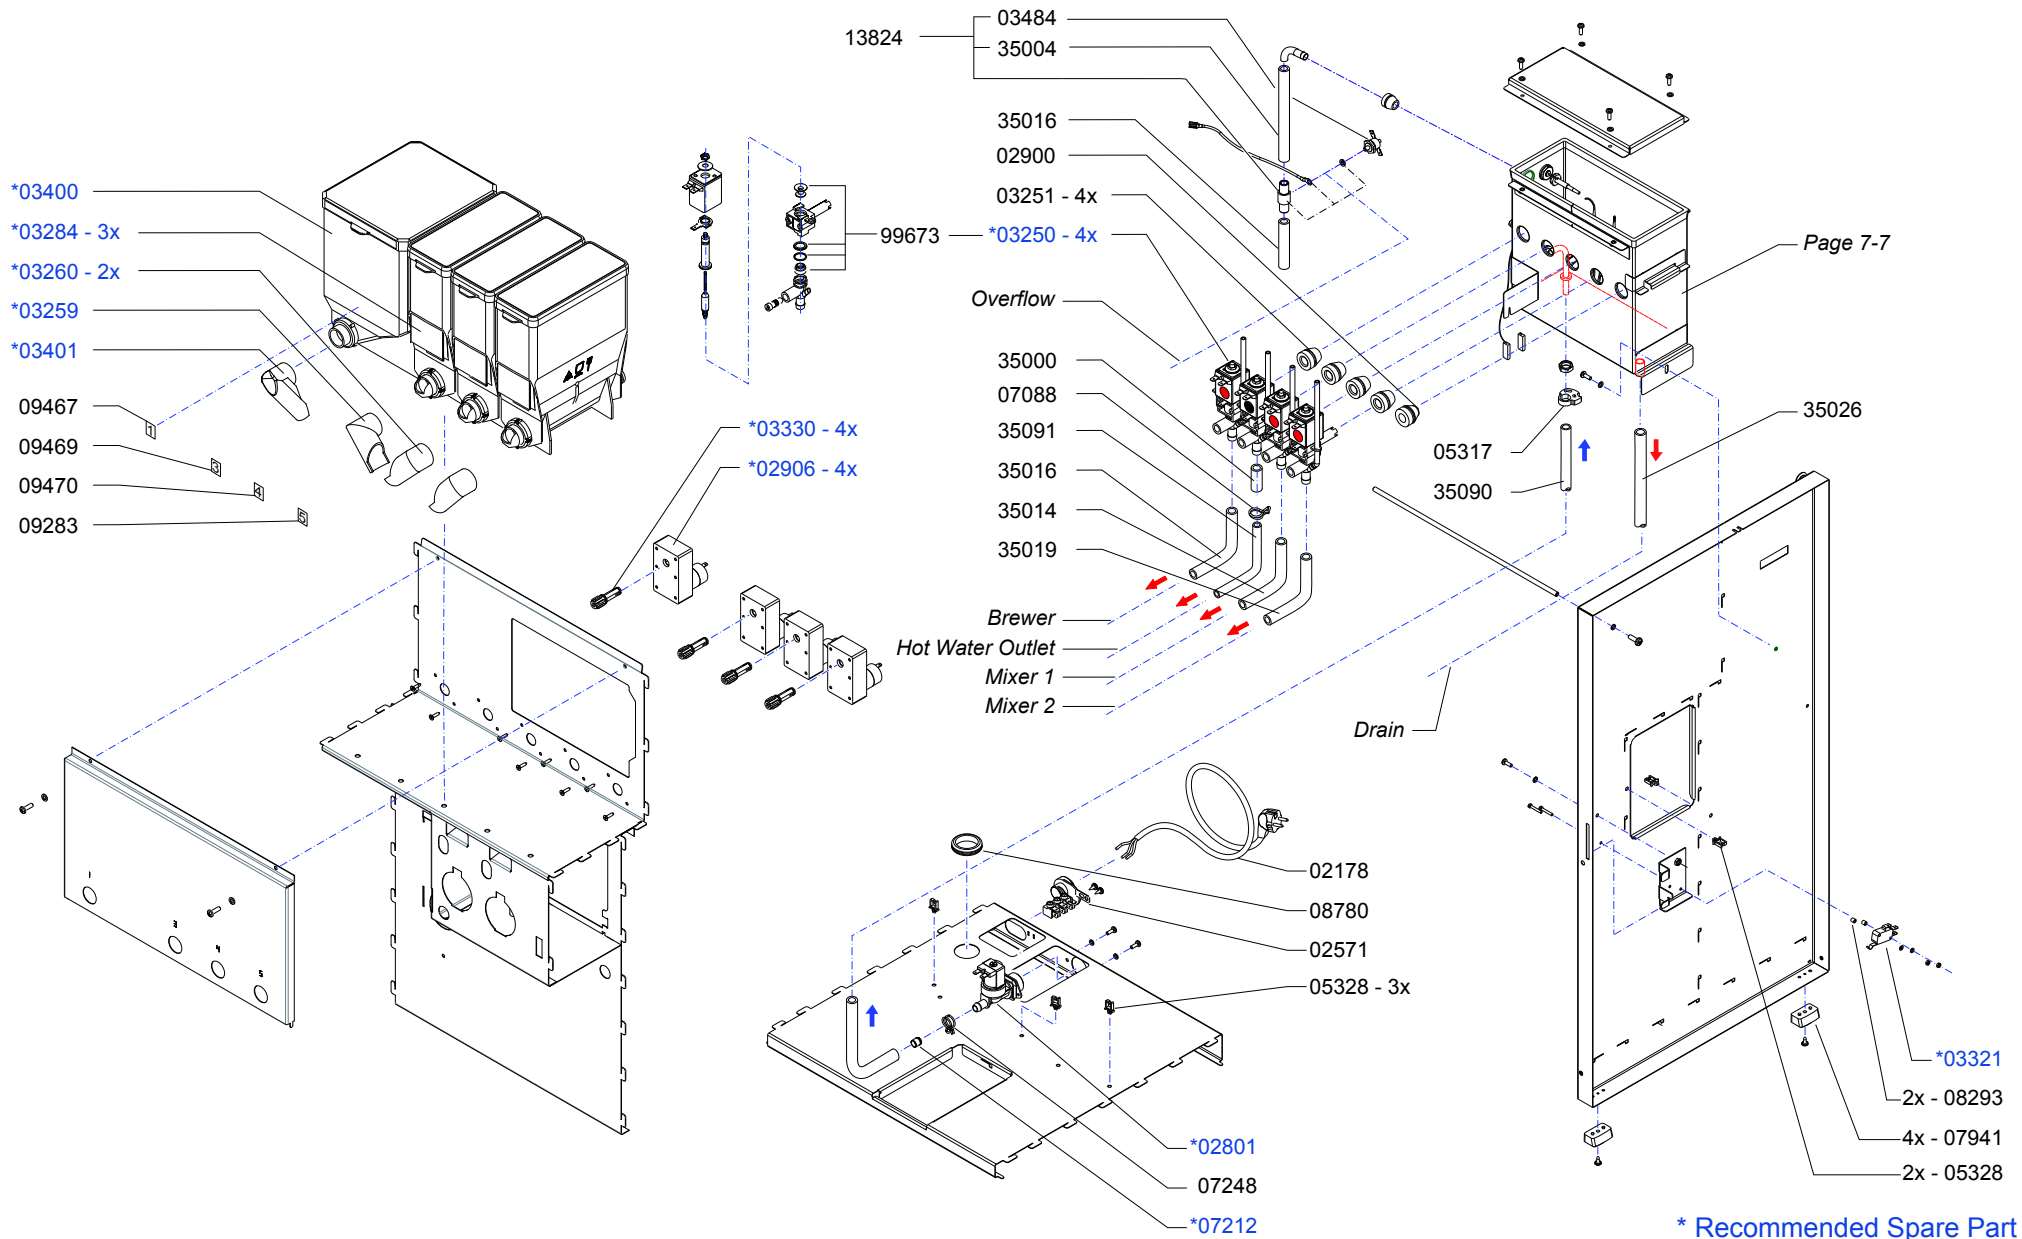

Type : OptiFresh 4 Artikelnummer : 10785	From mach. nr. : 1S 09645 Date : 03-2009	Page : 1-7 Rev. : 2 09-07-09	Drawer : RLF Date : 19-11-2007
Rated voltage : 1N~ 220-240V 50-60Hz 3275W	Spare Parts Info	***** Animo® ***** Assen - Holland	www.animo.eu

Type : OptiFresh 4 Artikelnummer : 10785	From mach. nr. : 1S 09645 Date : 03-2009	Page : 2-7 Rev. : 2 09-07-09	Drawer : RLF Date : 19-11-2007
Rated voltage : 1N~ 220-240V 50-60Hz 3275W	Spare Parts Info	***** Animo® ***** Assen - Holland	www.animo.eu

* Recommended Spare Part

Type : OptiFresh 4 Artikelnummer : 10785	From mach. nr. : 1S 09645 Date : 03-2009	Page : 3-7 Rev. : 2 09-07-09	Drawer : RLF Date : 19-11-2007
Rated voltage : 1N~ 220-240V 50-60Hz 3275W	Spare Parts Info	***** Animo® ***** Assen - Holland	www.animo.eu

Type : OptiFresh 4
 Artikelnummer : 10785

From mach. nr. : 1S 09645
 Date : 03-2009

Page : 4-7
 Rev. : 2 09-07-09

Drawer : RLF
 Date : 19-11-2007

Rated voltage : 1N~ 220-240V 50-60Hz 3275W

Spare Parts Info