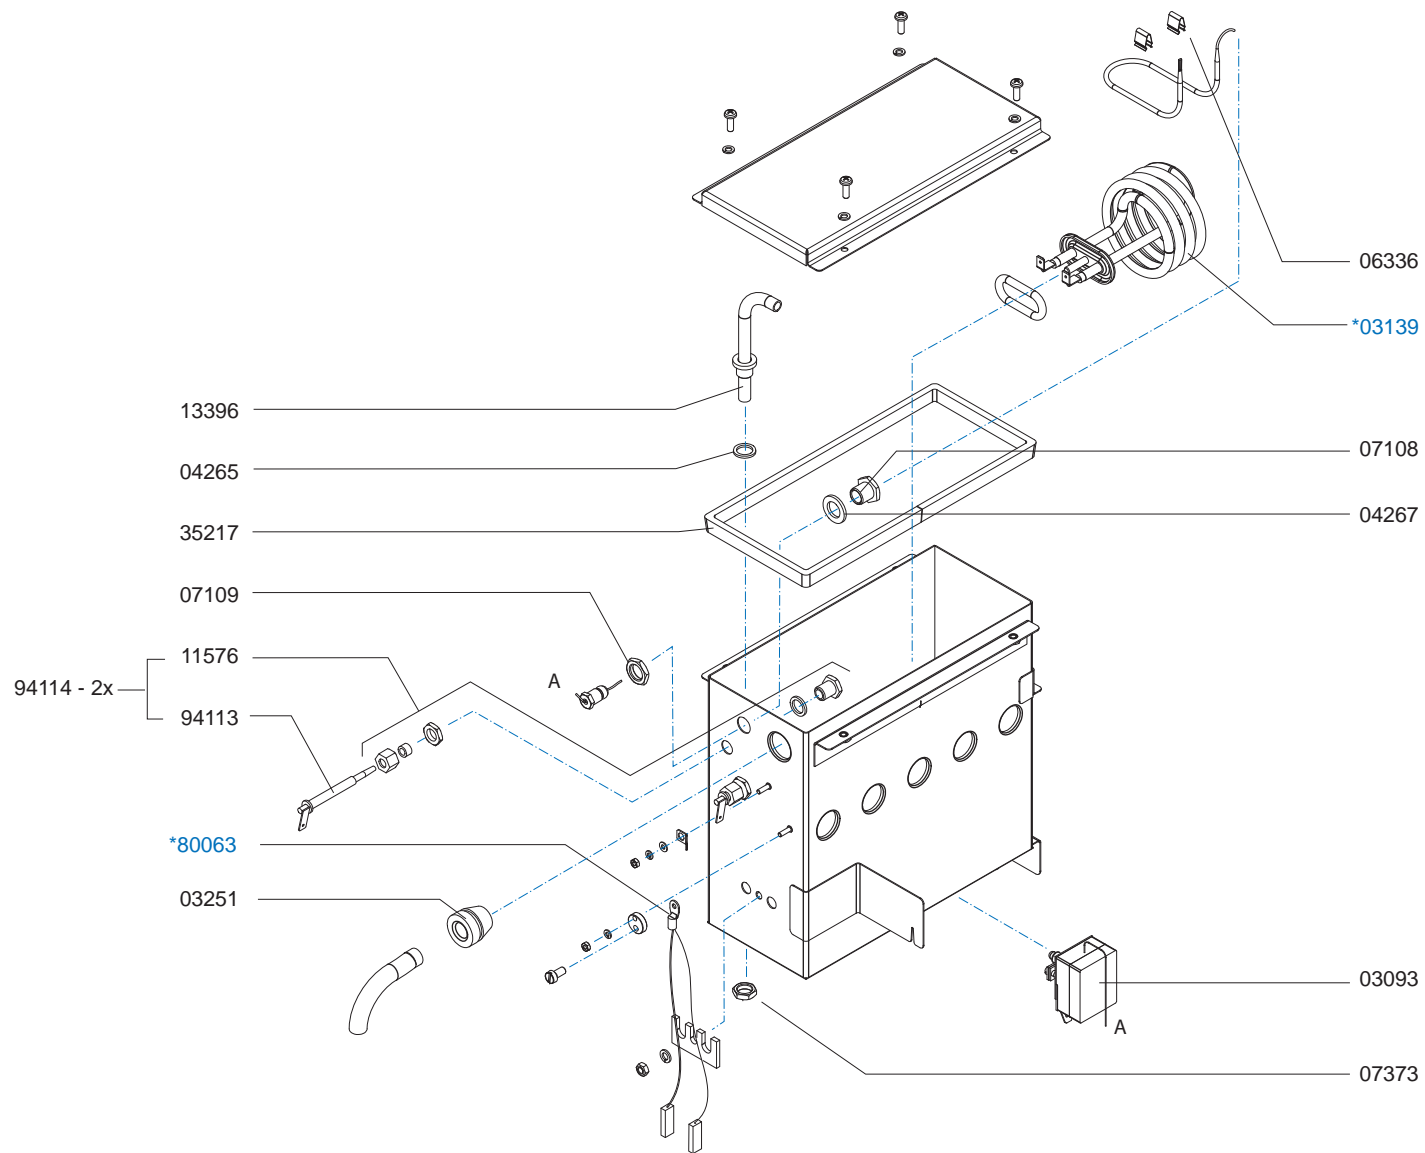

Rated voltage : 1N~ 220-240V 50-60Hz 3275W

Spare Parts Info

***** **Animo** *****
Assen - Holland

www.animo.eu

Type : OptiFresh 4	From mach. nr. : 1S 09645	Page : 6-7	Drawer : RLF
Artikelnummer : 10785	Date : 03-2009	Rev. : 2 09-07-09	Date : 19-11-2007
Rated voltage : 1N~ 220-240V 50-60Hz 3275W	Spare Parts Info	***** Animo® ***** Assen - Holland	www.animo.eu