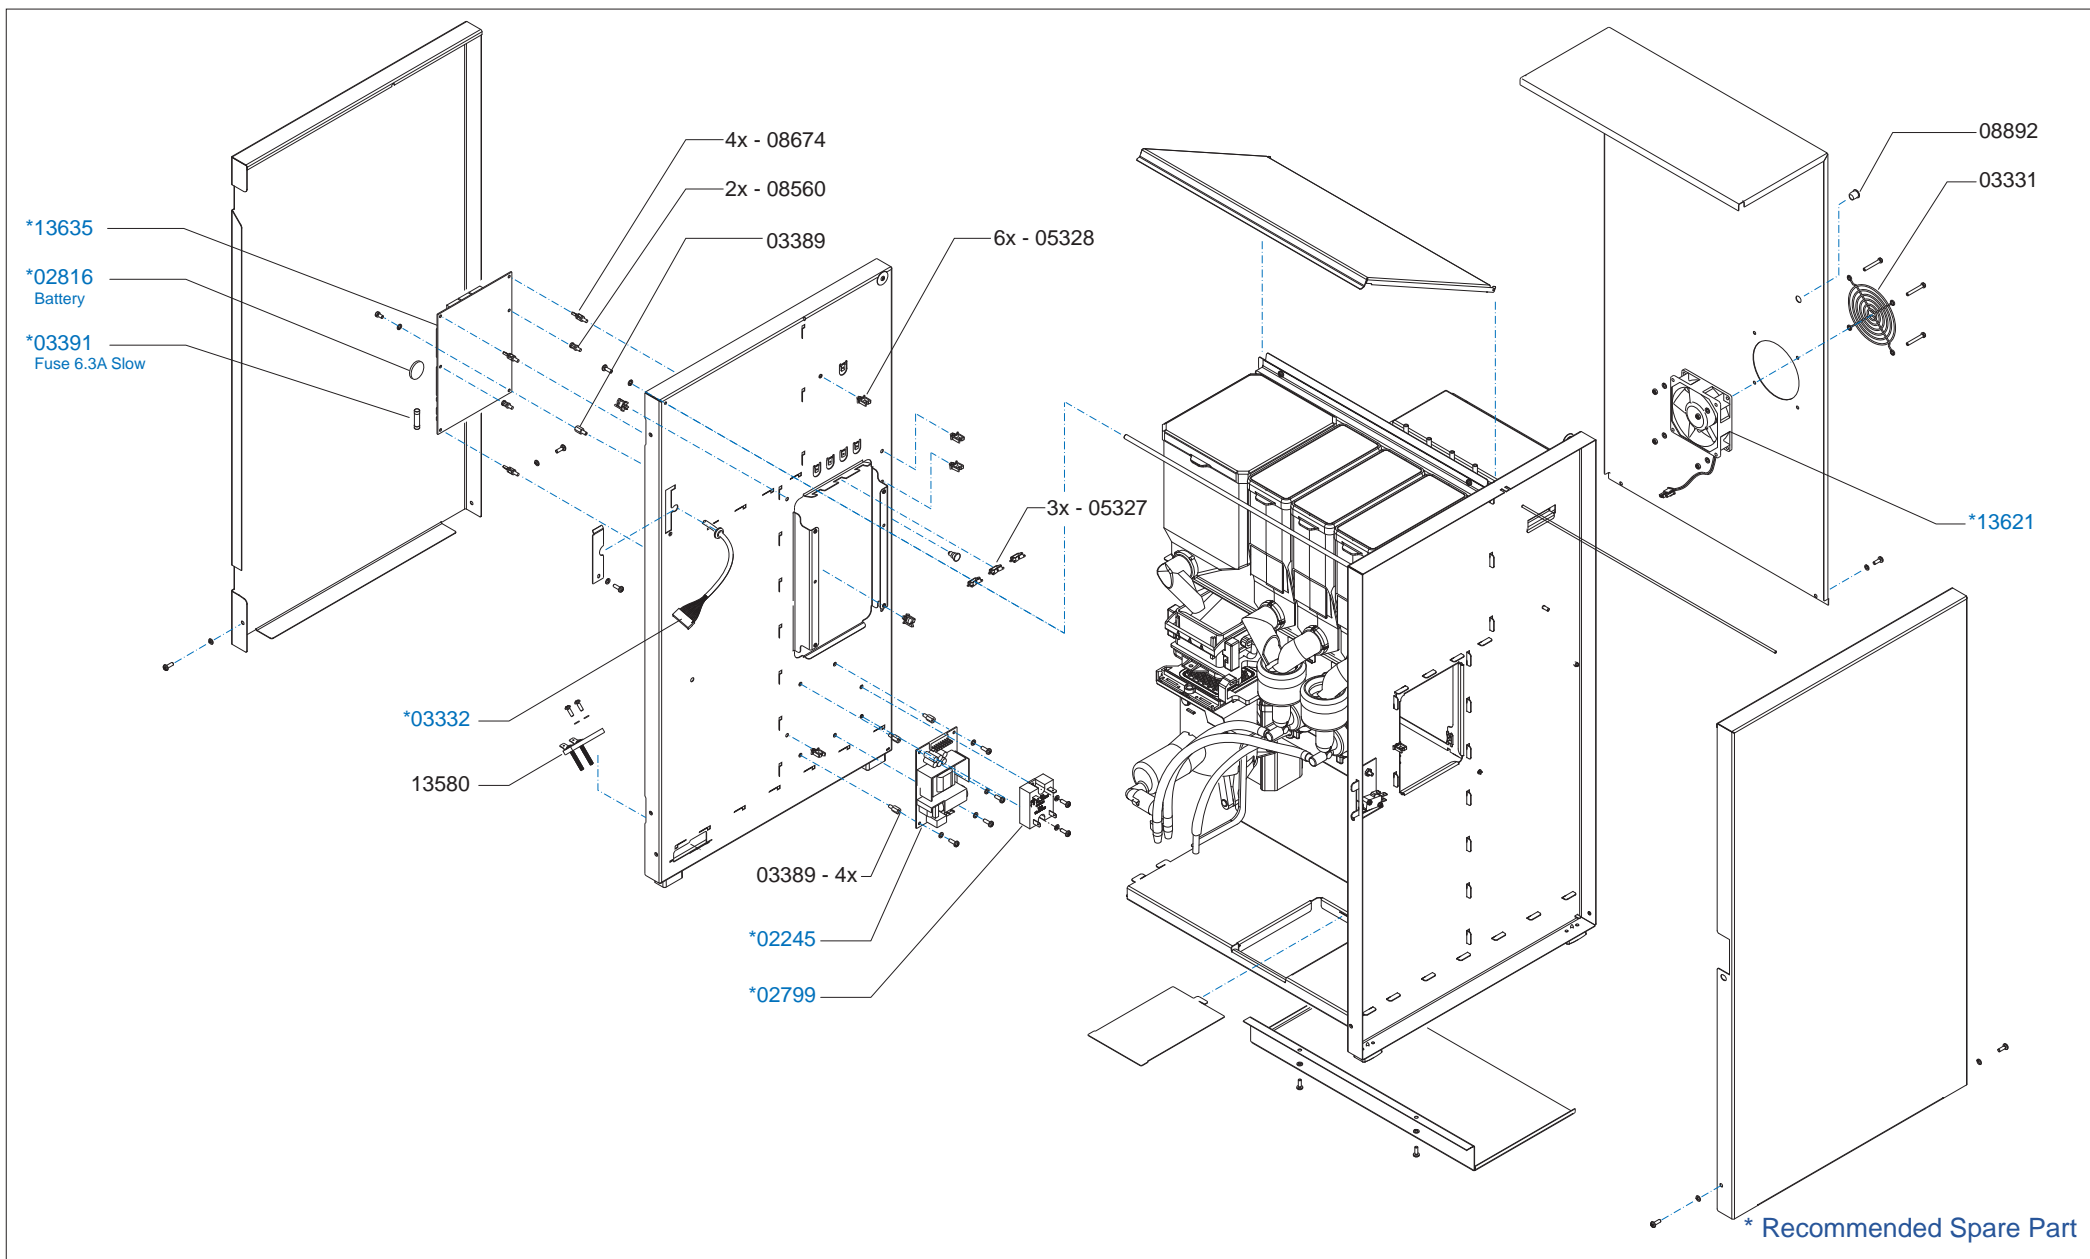

Type : OptiFresh 4 Artikelnummer : 10785	From mach. nr. : 1S 09645 Date : 03-2009	Page : 1-7 Rev. : 2 09-07-09	Drawer : RLF Date : 19-11-2007
Rated voltage : 1N~ 220-240V 50-60Hz 3275W	Spare Parts Info	***** Animo® ***** Assen - Holland	www.animo.eu