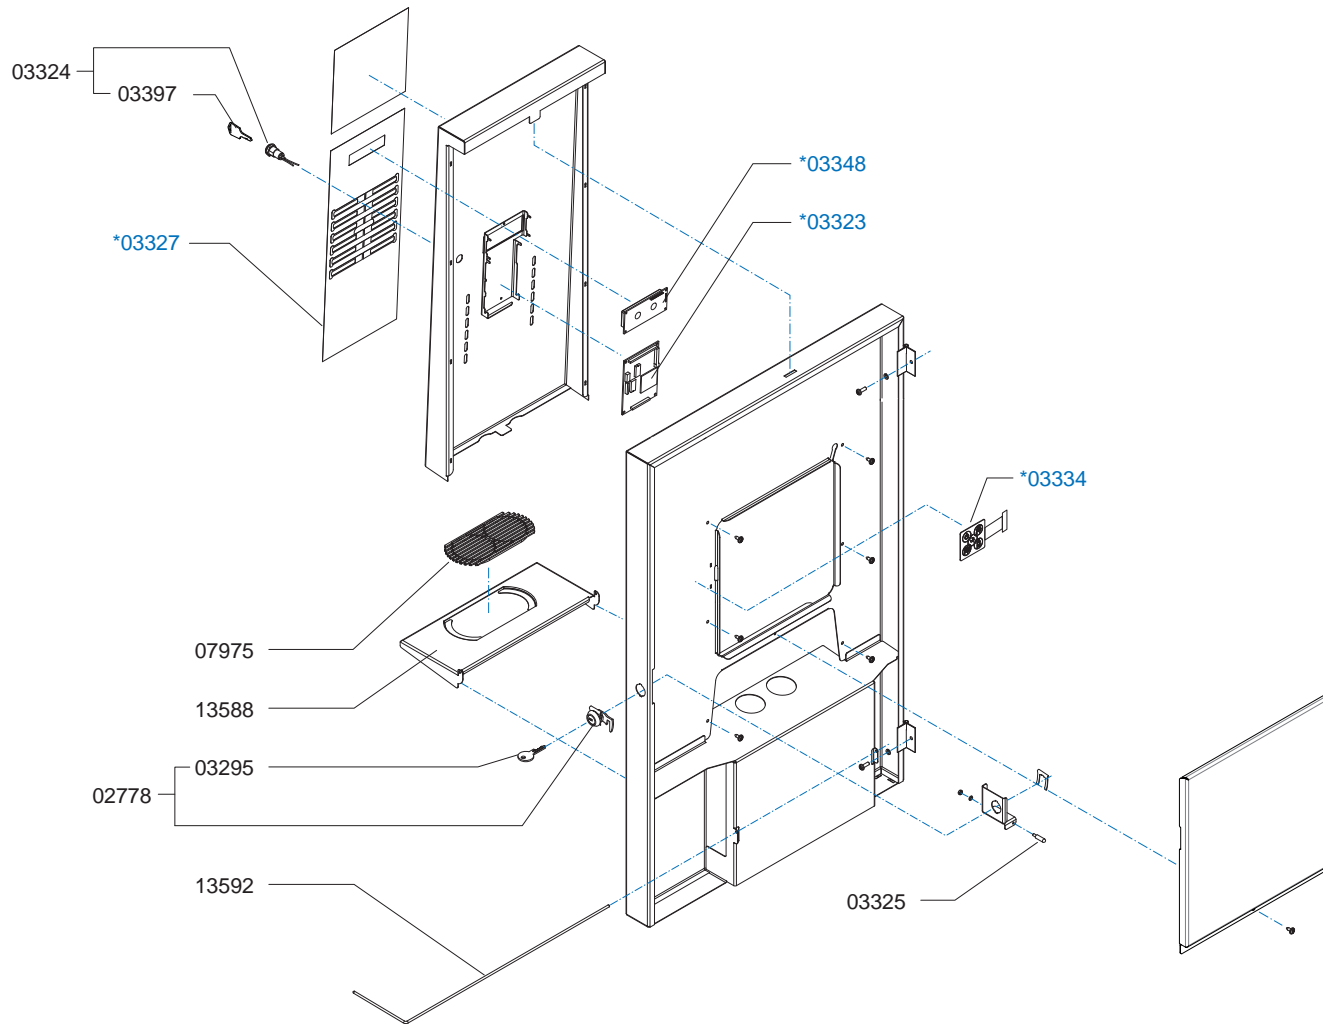

***** **Animo** *****
Assen - Holland

www.animo.eu

* Recommended Spare Part

Type : OptiFresh 4
 Artikelnummer : 10785

From mach. nr. : 1S 09645
 Date : 03-2009

Page : 5-7
 Rev. : 2 09-07-09

Drawer : RLF
 Date : 19-11-2007