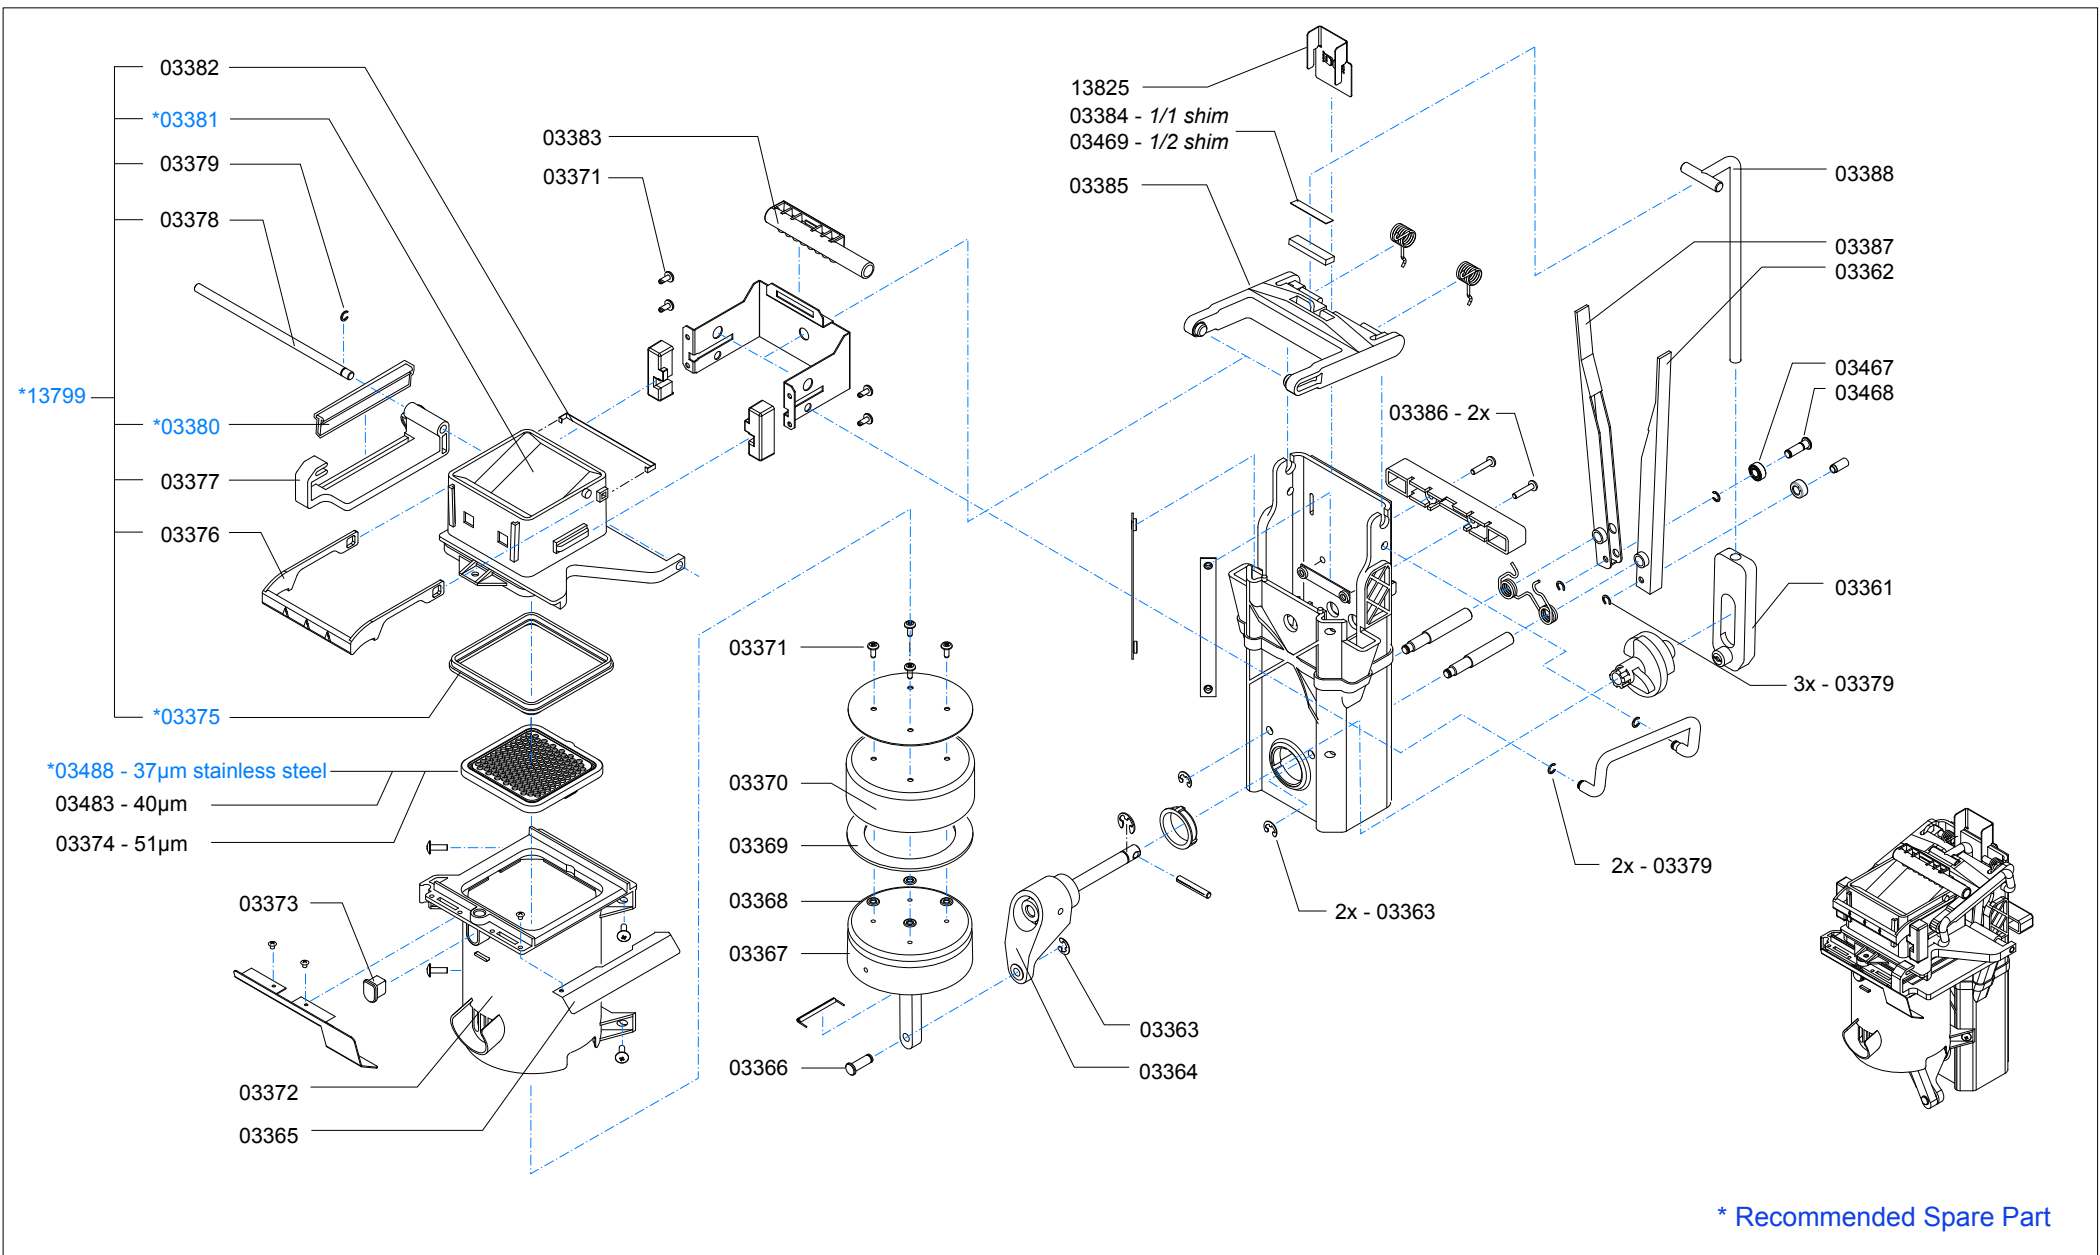

Type : OptiFresh 4	From mach. nr. : 1S 09645	Page : 6-7	Drawer : RLF
Artikelnummer : 10785	Date : 03-2009	Rev. : 2 09-07-09	Date : 19-11-2007
Rated voltage : 1N~ 220-240V 50-60Hz 3275W	Spare Parts Info	***** Animo® ***** Assen - Holland	www.animo.eu