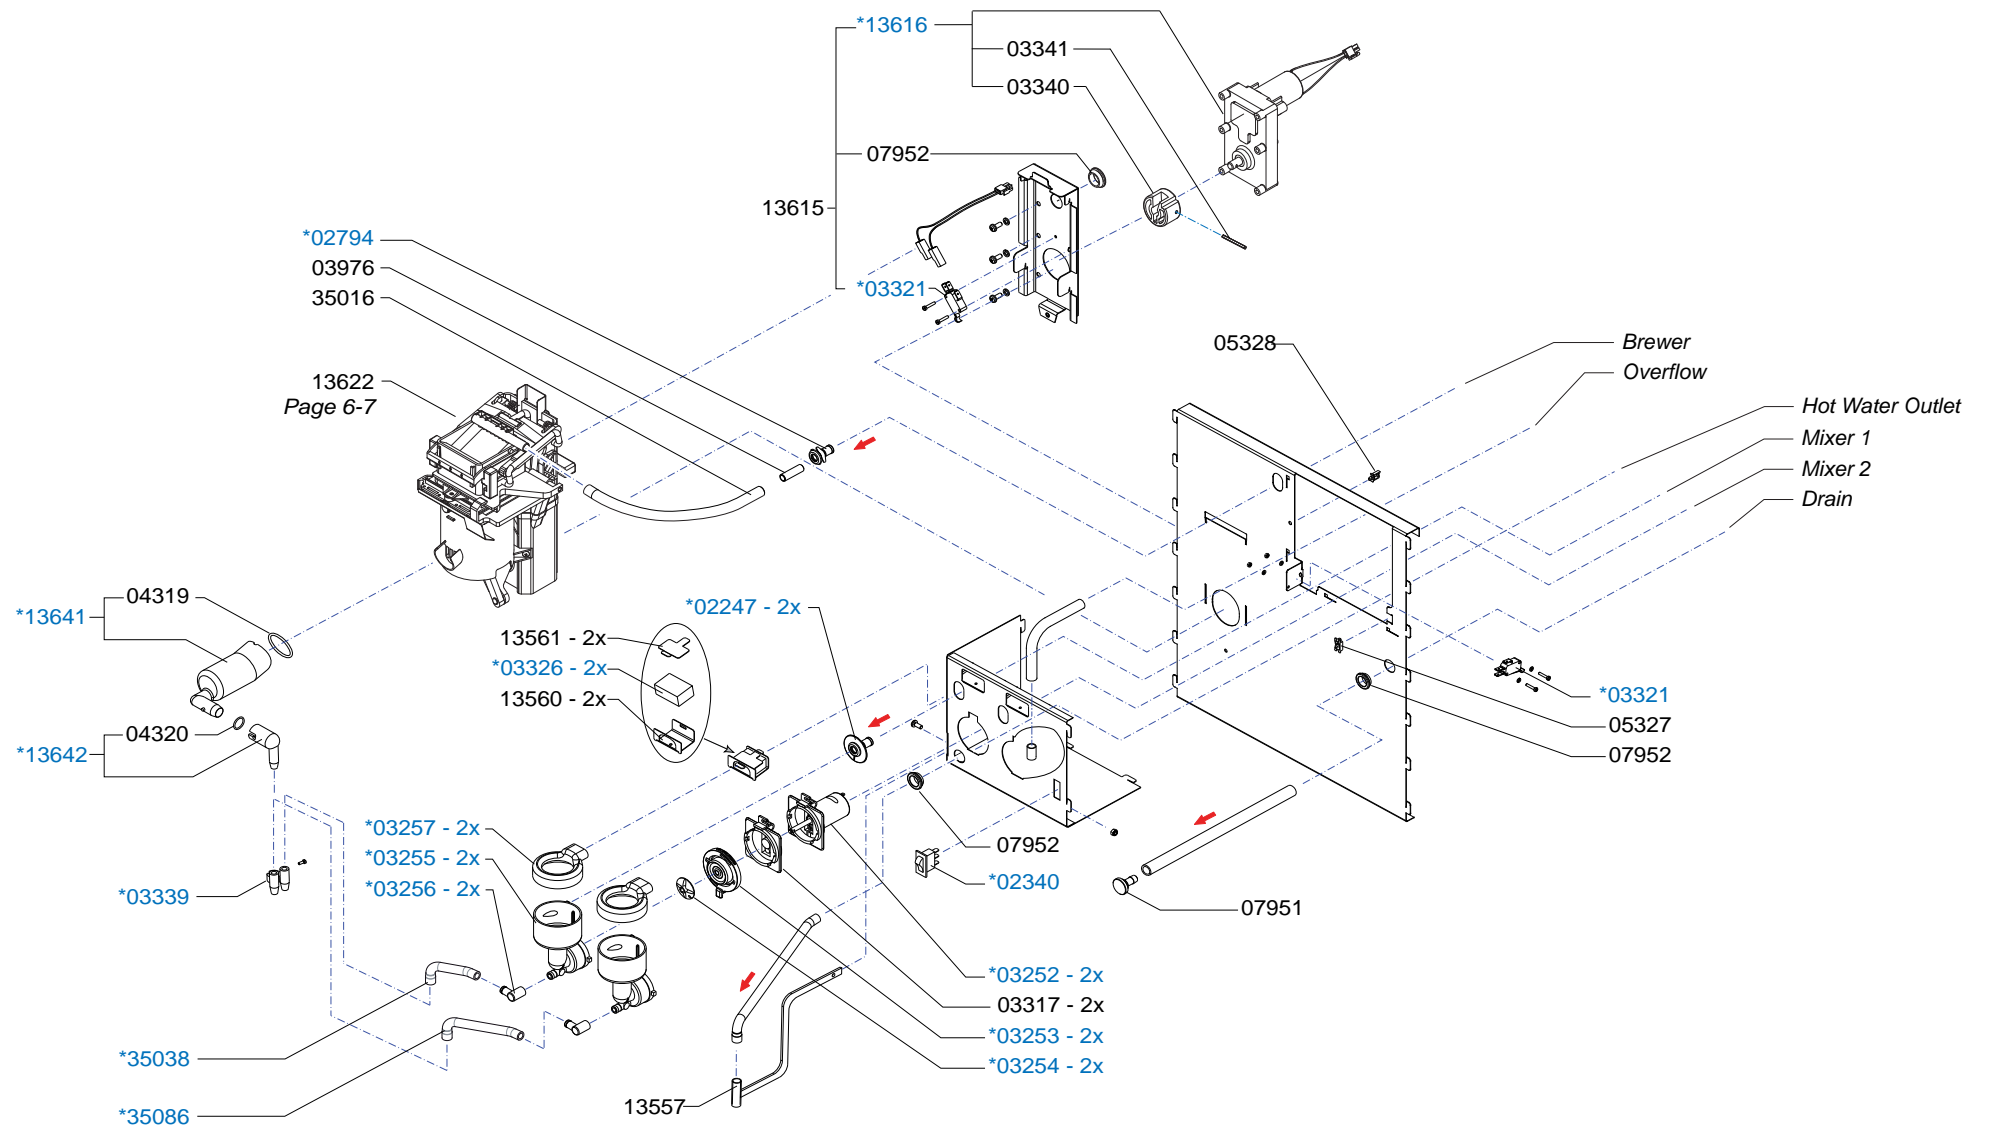

Type : OptiFresh 4 Artikelnummer : 10785	From mach. nr. : 1S 09645 Date : 03-2009	Page : 1-7 Rev. : 2 09-07-09	Drawer : RLF Date : 19-11-2007
Rated voltage : 1N~ 220-240V 50-60Hz 3275W	Spare Parts Info	***** Animo® ***** Assen - Holland	www.animo.eu

Type : OptiFresh 4 Artikelnummer : 10785	From mach. nr. : 1S 09645 Date : 03-2009	Page : 2-7 Rev. : 2 09-07-09	Drawer : RLF Date : 19-11-2007
Rated voltage : 1N~ 220-240V 50-60Hz 3275W	Spare Parts Info	***** Animo® ***** Assen - Holland	www.animo.eu

* Recommended Spare Part

Type : OptiFresh 4 Artikelnummer : 10785	From mach. nr. : 1S 09645 Date : 03-2009	Page : 3-7 Rev. : 2 09-07-09	Drawer : RLF Date : 19-11-2007
Rated voltage : 1N~ 220-240V 50-60Hz 3275W	Spare Parts Info	***** Animo® ***** Assen - Holland	www.animo.eu

Type : OptiFresh 4
 Artikelnummer : 10785

From mach. nr. : 1S 09645
 Date : 03-2009

Page : 4-7
 Rev. : 2 09-07-09

Drawer : RLF
 Date : 19-11-2007

Rated voltage : 1N~ 220-240V 50-60Hz 3275W

Spare Parts Info