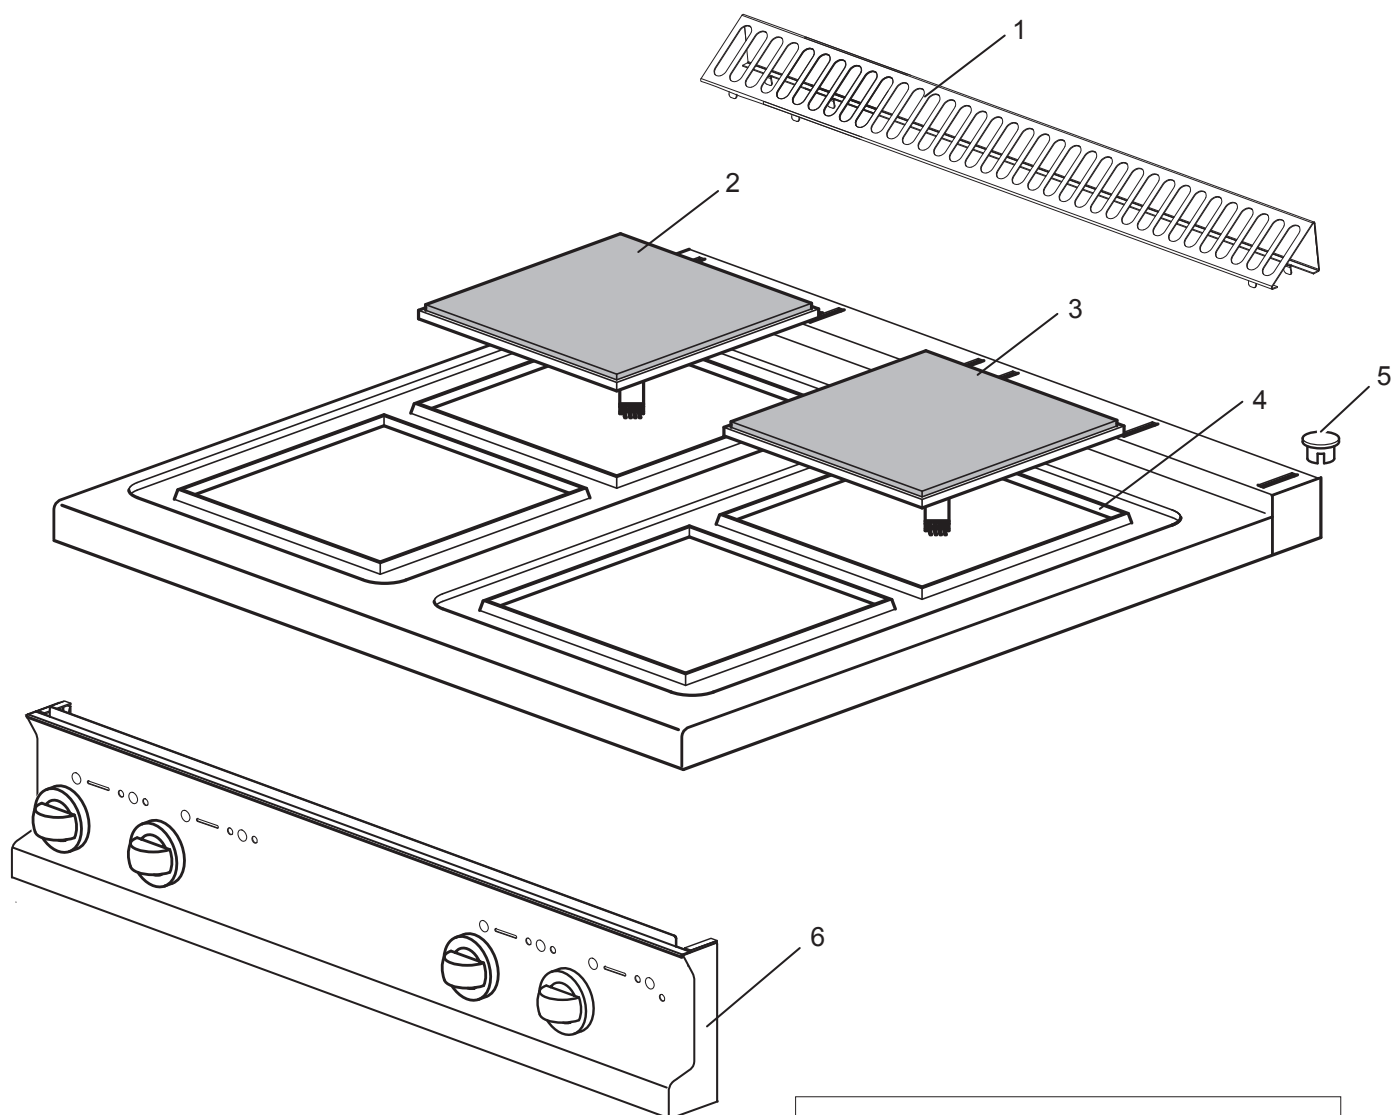

<b>Nr.</b>	<b>Code</b>	<b>Title</b>	<b>Recommended</b>
1.	182799	<i>GRILLE POUR CHEMINÉE</i>	N
2.	RTCU800115	<i>PLAQUE ELECTR.E49Q 3KW240 1133454236</i>	S
3.	RTCU800118	<i>PLAQUE ELECTR.E4 4KW240 1133454239</i>	S
4.	160477	<i>ELECTRIC PLATE COVER</i>	N
5.	163603	<i>BOUCHON FIX.PLAQUE DOMINA</i>	N
6.	183426	<i>CONTROL PANEL</i>	N
7.	176318	<i>ELASTIC METAL CLIP -WASHER DIAM 4 MM</i>	S
8.	171439	<i>GAS VALVE KNOB HOUSING G4S11</i>	S
10.	171436	<i>COMMUTATOR KNOB</i>	S
11.	174328	<i>SWITCH RING</i>	S