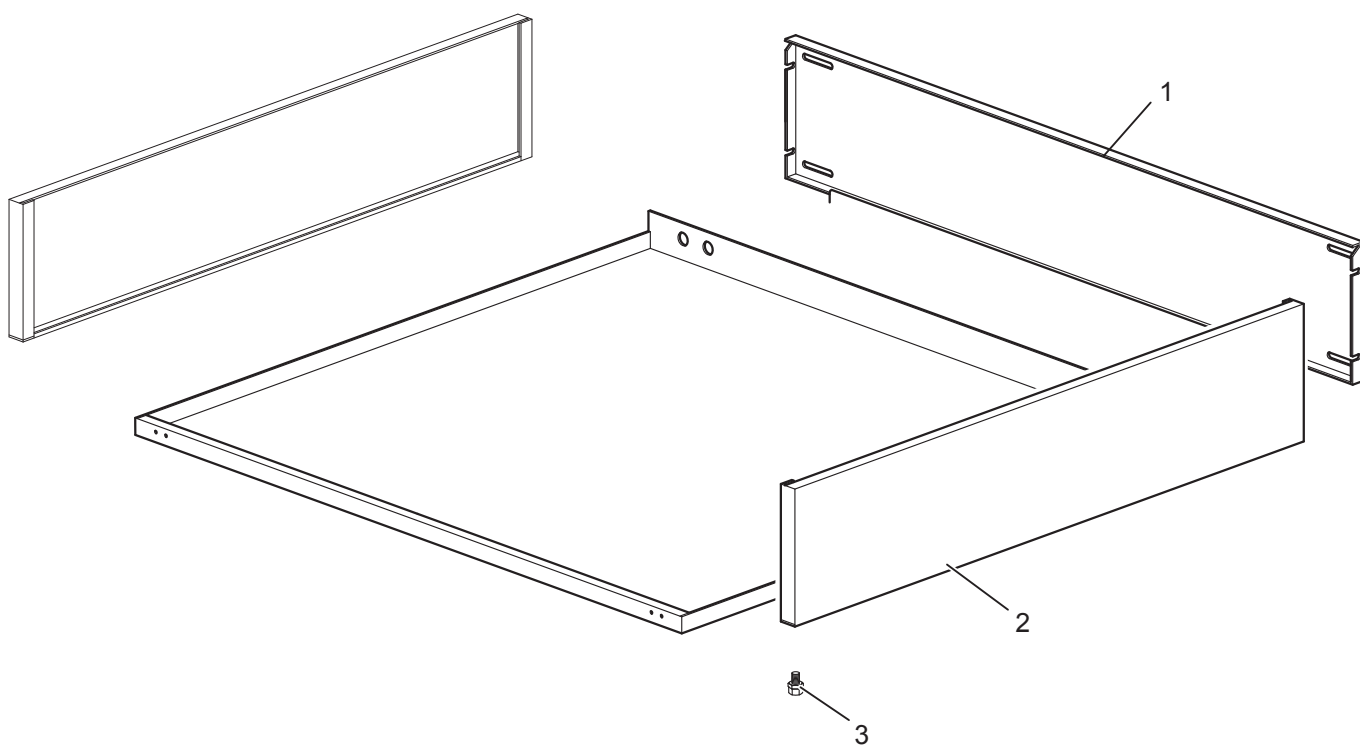

<b>Nr.</b>	<b>Code</b>	<b>Title</b>	<b>Recommended</b>
1.	182799	<i>GRILLE POUR CHEMINÉE</i>	N
2.	RTCU800115	<i>PLAQUE ELECTR.E49Q 3KW240 1133454236</i>	S
3.	RTCU800118	<i>PLAQUE ELECTR.E4 4KW240 1133454239</i>	S
4.	160477	<i>ELECTRIC PLATE COVER</i>	N
5.	163603	<i>BOUCHON FIX.PLAQUE DOMINA</i>	N
6.	183426	<i>CONTROL PANEL</i>	N
7.	176318	<i>ELASTIC METAL CLIP -WASHER DIAM 4 MM</i>	S
8.	171439	<i>GAS VALVE KNOB HOUSING G4S11</i>	S
10.	171436	<i>COMMUTATOR KNOB</i>	S
11.	174328	<i>SWITCH RING</i>	S