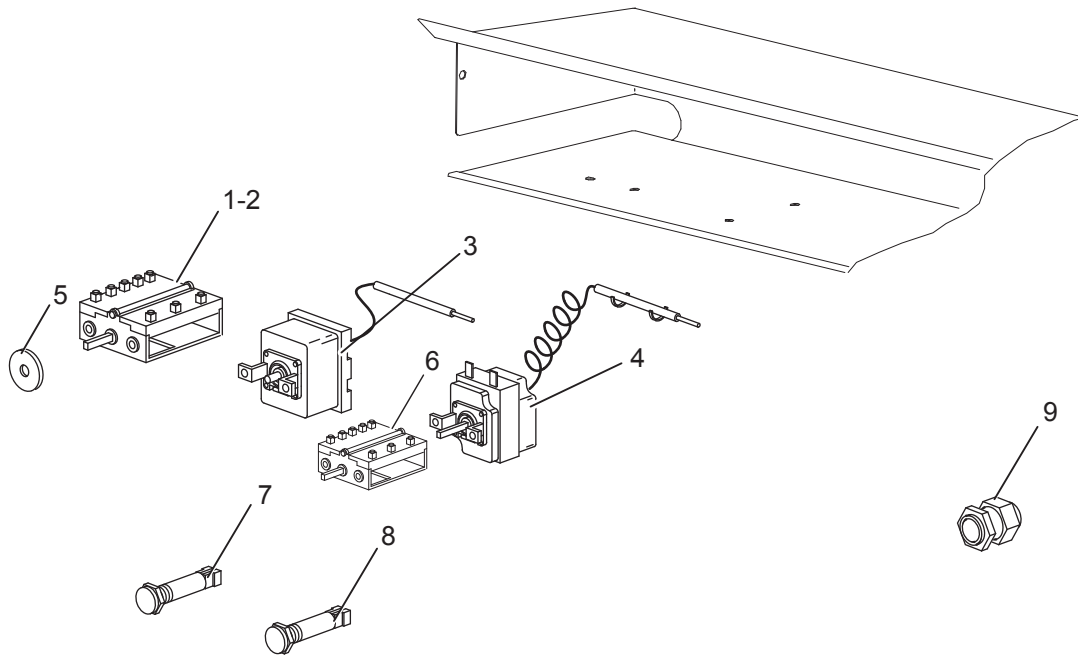

Nr.	Code	Title	Recommended
1.	RTCU700078	COMMUTATEUR P.E.0+6 4927215746	S
2.	RTCU800151	COMMUTATEUR P.E.0+6 E4F4KW 4327232000	S
5.	RTCU800185	JOINT BARRE COMMUTATEUR	S
7.	166465	LAMPE-TEMOIN VERT SL-CO27500	S
9.	RTBF800138	CABLE PG21 53015050+D53019050C	N