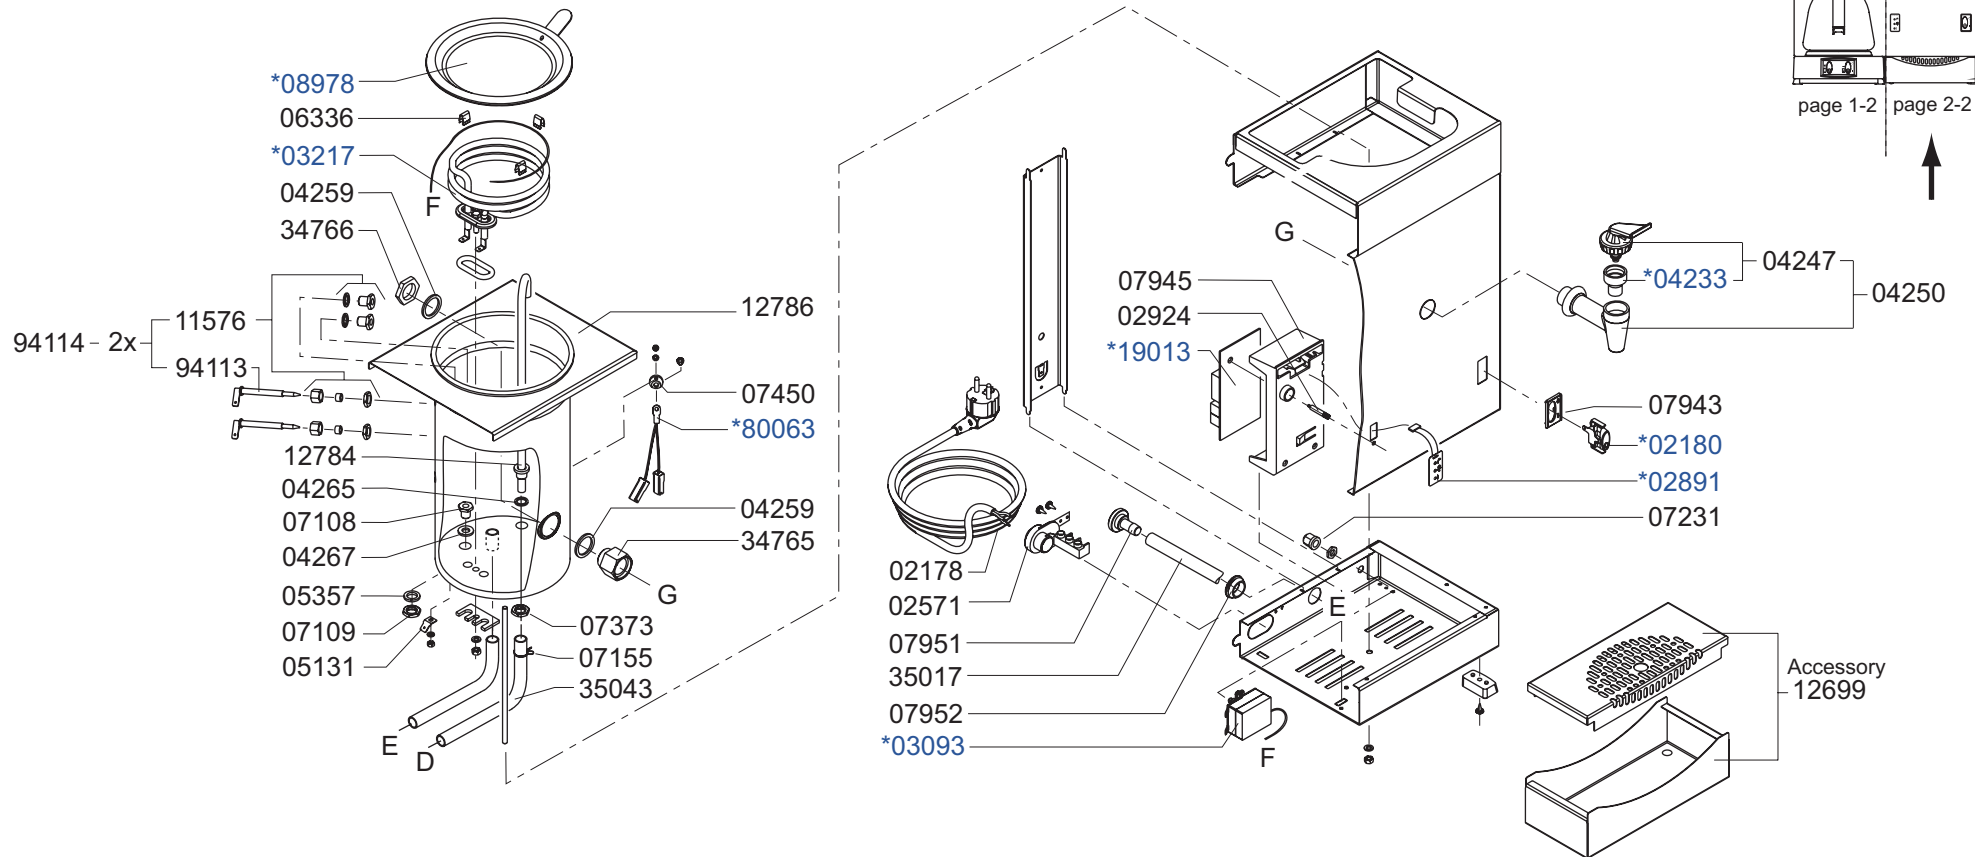

\* Recommended Spare Part

Type : M200W	From mach. nr. : 4J 33547	Page : 1-2	Drawer: MT
Artikel : 10555	Date : 11-2000	Rev. : 1.0	Date : 03-11-2006
Rated voltage : 1N~220-240V 50-60Hz 3350W	<b>Spare Parts Info</b>	***** <b>Animo</b> ***** <b>Assen - Holland</b>	www.animo.eu

\* Recommended Spare Part

Type : M200W  
 Artikel : 10555

From mach. nr. : 4J 33547  
 Date : 11-2000

Page : 2-2  
 Rev. : 1.0

Drawer: MT  
 Date : 03-11-2006

Rated voltage : 1N~220-240V 50-60Hz 3350W

**Spare Parts Info**