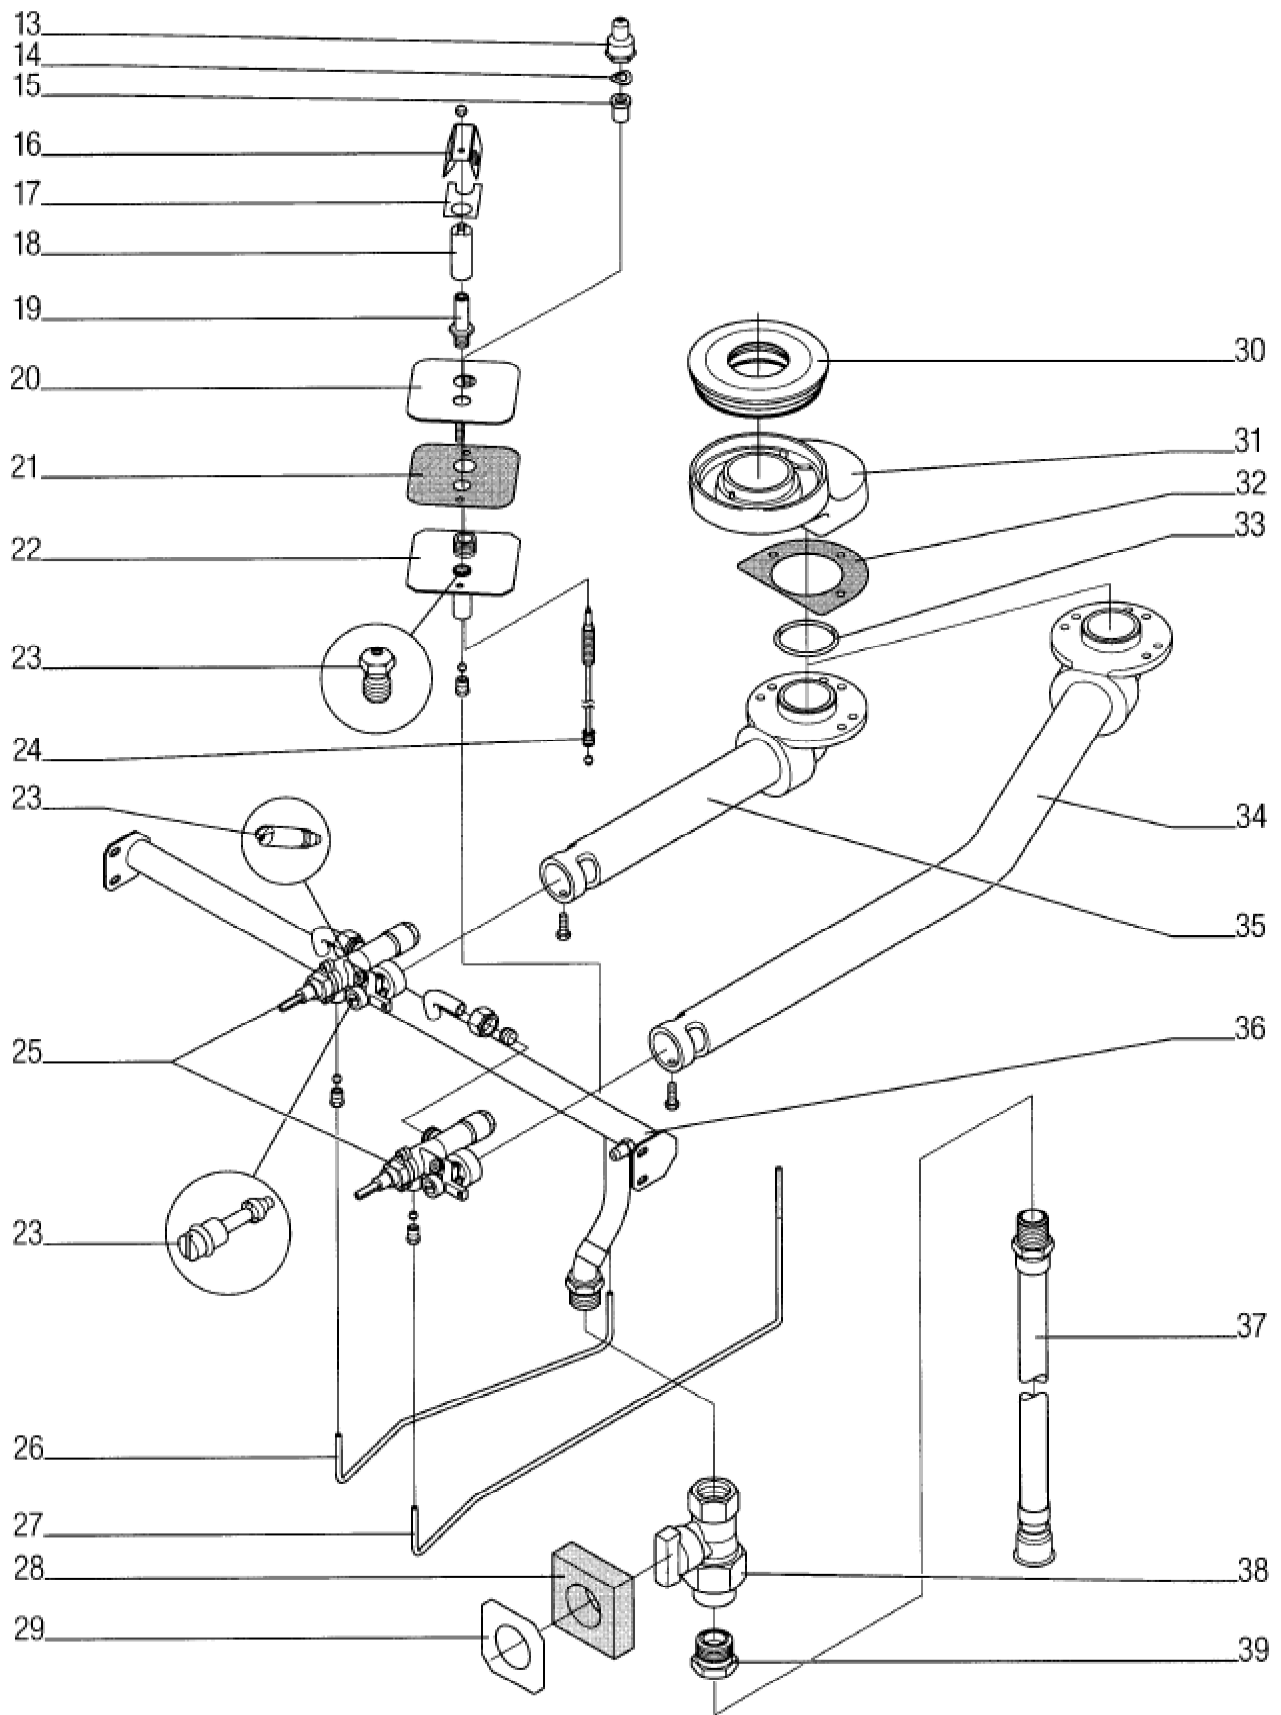

Seite	Position	Kreditorart.Nr	GB	DE
001	001	131430	Drainage pipe	Entwässerungsrohr
001	002	736788000	z-angle for Drainage pipe	Z-Winkel für Entwässerungsrohr
001	003	737166010	lower panel	Blende unten
001	004	130700	top grid	Rippenrost
001	005	132700	top plate	Herdmulde
001	006	062300	foot of the unit	Gerätefuß
001	007	993320002	panel, r.h.	Blende rechts
001	008	142656	side appliance strip left	Geräteseitenleiste links
001	008	142657	side appliance strip right	Geräteseitenleiste rechts

Seite	Position	Kreditorart.Nr	GB	DE
005	013	153001	nut	Mutter
005	014	143400	Spring washer	Federscheibe
005	015	153002	guide sleeve	Führungshülse
005	016	735913000	cover plate	Abdeckung
005	017	736437000	protection sheet	Schutzblech
005	018	152903	ignition head	Zündkopf
005	019	153003	guide unit	Führungsstück
005	020	992156002	flange	Flansch
005	021	060611	gasket for flange	Dichtung für Flansch
005	022	152712	pilot burner	Zündbrenner
005	024	151900	thermocouple 320mm	Thermoelement 320mm
005	024	151901	thermocouple 750mm	Thermoelement 750mm
005	025	151002	coaxial gas cock	Koaxialhahn
005	026	756967010	front ignition line	Zündleitung, vorn
005	027	756968010	rear ignition line	Zündleitung, hinten
005	028	062134	gasket	Dichtung
005	029	814529000	support plate	Auflageplatte
005	030	152800	burner lid D	Brennerdeckel D
005	031	782374005	burner head D	Brennerkopf D
005	032	060610	gasket for burner head	Dichtung für Brennerkopf
005	033	060308	O-ring	O-Ring
005	034	782493005	rear burner	Brenner hinten
005	035	782492005	front burner	Brenner vorn
005	036	992128521	gas cock assembly	Hahngalerie
005	037	061009	safety gas hose	Sicherheitsgasschlauch
005	038	170887	gas connection cock 1/2	Gasanschlußhahn 1/2
005	039	166082	reducing nipple 3/4x1/2"	Reduziernippel 3/4x1/2"
005	023a	644526		
005	023b	644521		
005	023c	644516		
005	023d	644504		
005	023e	644509		
005	023f	644499		