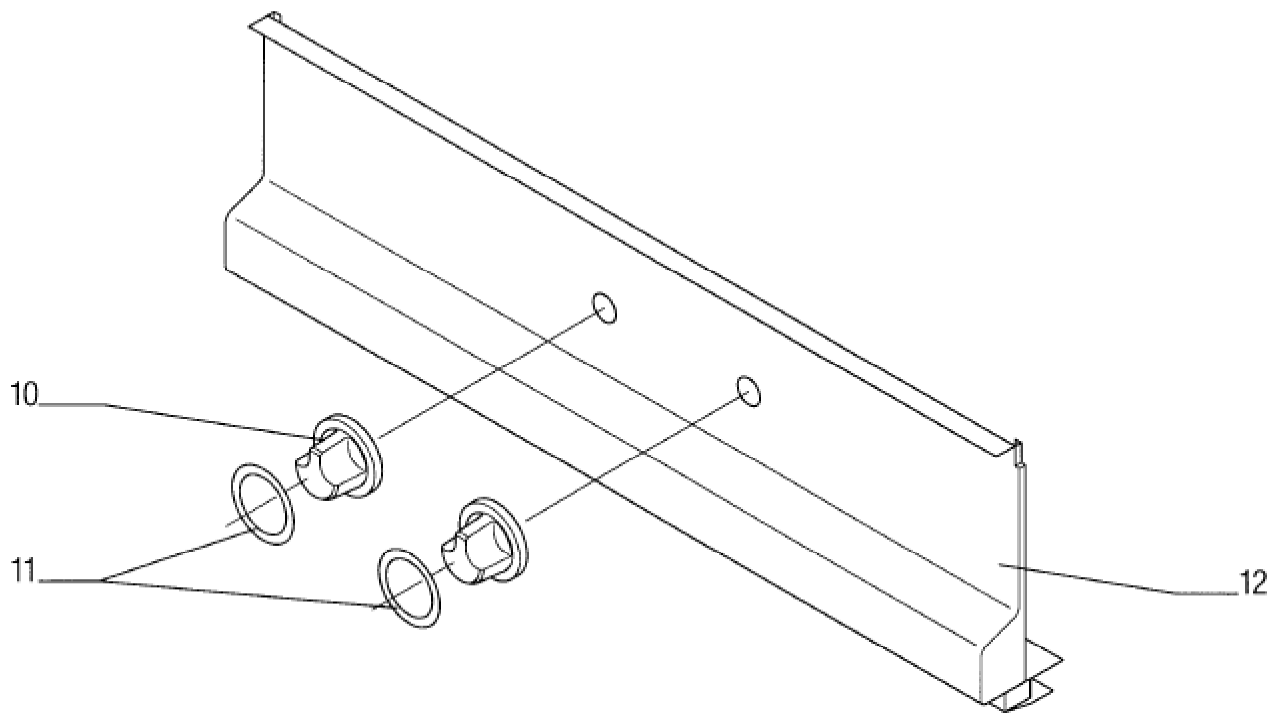

Seite	Position	Kreditorart.Nr	GB	DE
001	001	131430	Drainage pipe	Entwässerungsrohr
001	002	736788000	z-angle for Drainage pipe	Z-Winkel für Entwässerungsrohr
001	003	737166010	lower panel	Blende unten
001	004	130700	top grid	Rippenrost
001	005	132700	top plate	Herdmulde
001	006	062300	foot of the unit	Gerätefuß
001	007	993320002	panel, r.h.	Blende rechts
001	008	142656	side appliance strip left	Geräteseitenleiste links
001	008	142657	side appliance strip right	Geräteseitenleiste rechts

Seite	Position	Kreditorart.Nr	GB	DE
003	010	189009	knob with flat spring black	Knebel mit Blattfeder schwarz
003	011	141104	scale ring f. bain-marie	Skalenring
003	012	994184002	switch panel	Schalterblende