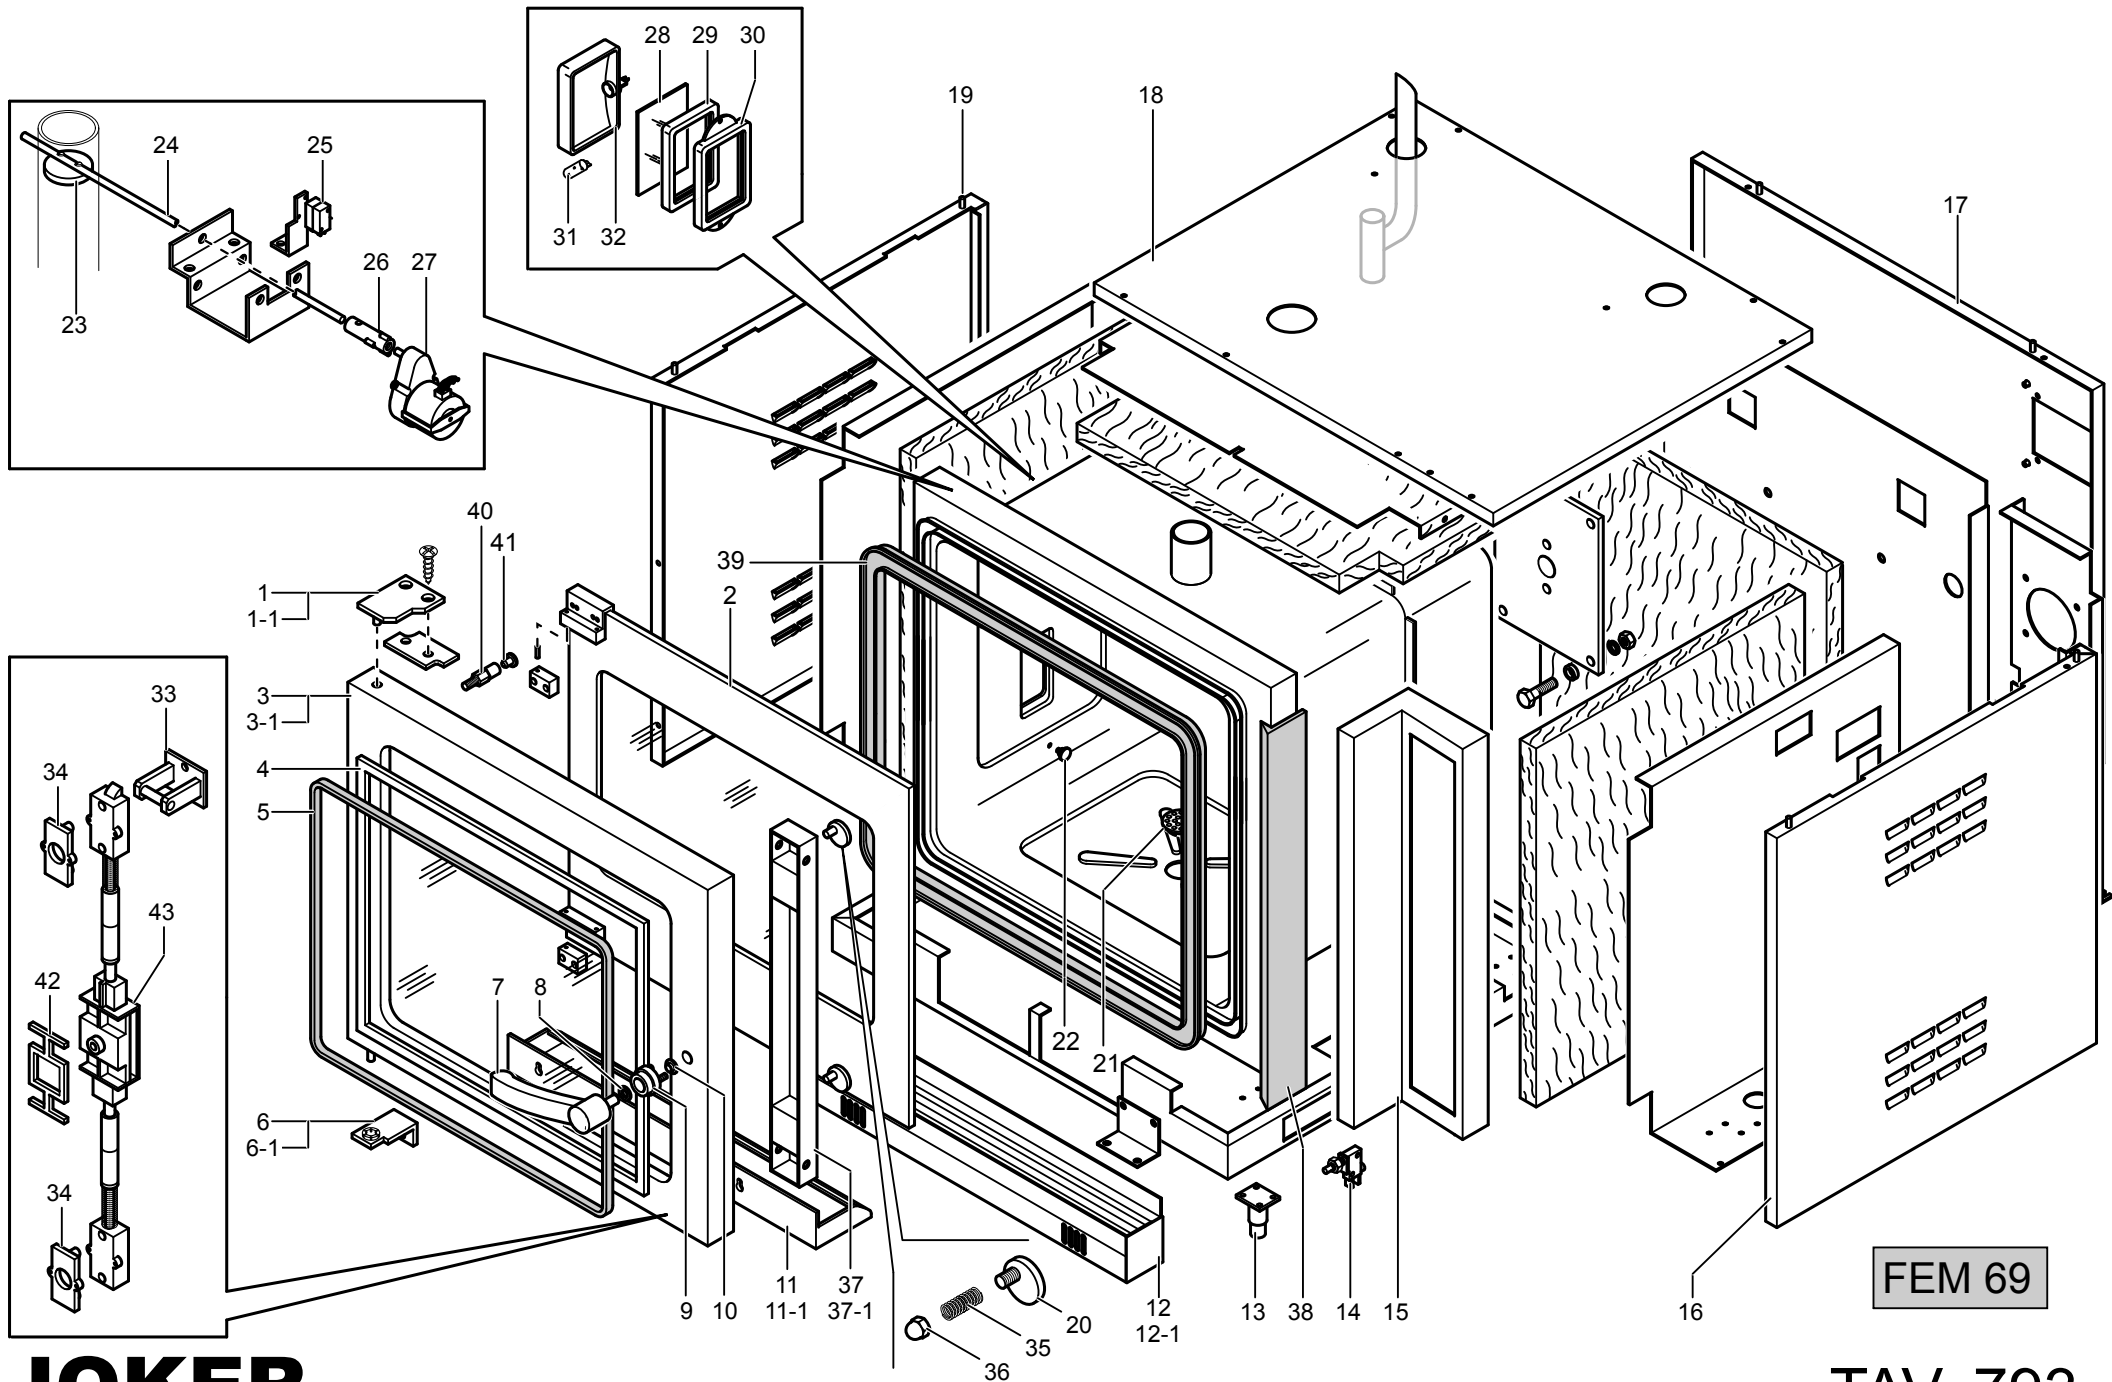

FEM 69

JOKER

TAV. 793

FORNI TAV. 793	1	GAFOC00030	AS.CERN.SUP.SX P.F.FCV.	CHARNIÈRE SUPÉRIEURE GAUCHE	INGE PIN SUPER.LEFT	TÜRANGEL OBEN LINKS
FORNI TAV. 793	10	RTFOC00337	ANELLO INT.GRADINO MAN.P.F.FCV	ANNEAU INTERIEUR EPAISSEUR	INNER RING	INNENRING
FORNI TAV. 793	11	161597	CASSETTO SX INT. P.F.	GROUPE BASSIN GAUCHE	UNIT DRAWER LEFT	GRUPPE SCHUBLADE LINKE
FORNI TAV. 793	1-1	GAFOC00213	AS.CERN.SUP.DX P.F.FCV	CHARNIÈRE SUPÉRIEURE DROITE	INGE PIN SUP. RIGHT	TÜRANGEL RECHTS
FORNI TAV. 793	11-1	161600	CASSETTO DX INT. P.F.	GROUPE PORTE DU FOUR DROITE	UNIT OVEN DOOR RIGHT	GRUPPE OFENTÜR RECHTS
FORNI TAV. 793	12	161135	AS.CASSETTO SX FEC060/1	BASSIN GAUCHE	TRAY LEFT	SCHUBLADE LINKS
FORNI TAV. 793	12-1	161574	AS.CASSETTO DX FEC060/1	BASSIN DROITE	TRAY RIGHT	SCHUBLADE RECHTS
FORNI TAV. 793	13	RTFOC00413	PIEDINO+T.OTTAG.FGC065/87,5	PIED	FOOT	FUSS
FORNI TAV. 793	14	RTFOC00711	MICROINT.FCV. RMP UNIPOL.30907	MICRO-INTERRUPTEUR PORTE DU FOUR	MICRO OVEN DOOR	MIKRO OFENTÜR
FORNI TAV. 793	15	GAFOC00208	AS.CRUSCOTTO FEM69/1	PANNEAU DE CONTRÔLE	CONTROL PANEL	STIRNBRETT
FORNI TAV. 793	16	PAFOC00491	FIANCO DX FEC060/1	CÔTÉ DROITE	RIGHT SIDE	RECHTE SEITE
FORNI TAV. 793	17	PAFOC00612	POSTERIORE INOX FEM69/1	PANNEAU POSTERIEUR	BACK PANEL	HINTEN
FORNI TAV. 793	18	161204	AS.COPERCHIO FEM060/1	COUVERCLE	COVER	BECKENABDECKUNG
FORNI TAV. 793	19	PAFOC00493	FIANCO SX FEC060/1	CÔTÉ GAUCHE	LEFT SIDE	LINKE SEITE
FORNI TAV. 793	2	161510	GR. VETRO INT. SX/DX	GROUPE VERRE INTERIEUR GAUCHE/DROITE	INNER UNIT GLASS LEFT/RIGHT	GRUPPE INNENGLAS RECHTS/LINKE
FORNI TAV. 793	20	161502	AS. GHIERA BLOCCO VETRO	GROUPE BAGUE BLOCAGE VERRE	UNIT LUCKING GLASS NUT	GRUPPE GEFESTIGUNGSMUTTER GLAS
FORNI TAV. 793	21	GAFOC00027	AS.C/FORO CASS.FCV.	COUVRE TROU	PLUG	LOCHABDECKUNGSPROPFFEN
FORNI TAV. 793	22	RTFOC00555	AT.GRIGLIA LAT.F.FCV	ATTAQUE GRILLE LATÉRALE	GRILL CONNECTION SIDE	GRILLAUFCLAGE SEITE
FORNI TAV. 793	23	PAFOC00680	DISCO INF.SCARICO COND.FEMD100	DISQUE INFÉRIEUR DÉCHARGÉ	DISC INFER. OUTLET	SCHEIBE UNTEN AUSGANG
FORNI TAV. 793	24	RTFOC00553	ASTA TRAS.SCA.COND.FEM109/1NIC	BARRE TRANSVERSAL	ROD TRANSVERS.	STAB
FORNI TAV. 793	25	RTFOC00198	MICROINT.SC.COND.FEM69 NR1 K5	MICRO-INTERRUPTEUR	MICROSWITCH	MIKROSCHALTER
FORNI TAV. 793	26	RTFOC00192	ALBERO SCA.COND.FEM69	ARBRE	SHAFT	WELLE
FORNI TAV. 793	27	RTFOC00197	MOTORID.SCA.FEM69 CRU82524421	DÉMARREUR	MOTOR	MOTOR
FORNI TAV. 793	28	RTFOC00201	*VETRO P/LAMPADA FCV.	VERRE DU PORTELAMPE	GLASS P/LAMP	GLAS P/LAMPE
FORNI TAV. 793	29	161283	GUARNIZIONE P/LAMPADA	GARNITURE DU PORTELAMPE	GASKET P/LAMP	DICHTUNG P/LAMPE
FORNI TAV. 793	3	161158	AS.PORTA F.SX FEC060/1	PORTE DU FOUR GAUCHE	OVEN DOOR LEFT	OFENTÜR LINKS
FORNI TAV. 793	30	RTFOC00382	*CORNICE FIS.VETRO P/LAMP.FCV	CADRE DU PORTELAMPE	MOULDING P/LAMP	UMRAHMUNG P/LAMPE
FORNI TAV. 793	31	161282	LAMPADA	LAMPE	LAMP	LAMPE
FORNI TAV. 793	3-1	161619	AS.PORTA F.DX FEC060/1	PORTE DU FOUR DROITE	OVEN DOOR RIGHT	OFENTÜR RECHTS
FORNI TAV. 793	32	161281	PORTA LAMPADA	PORTELAMPE	DOOR LAMP	PORTA LAMPE
FORNI TAV. 793	33	RTFOC00009	GANCIO	CROCHET	HOOK	HAKEN
FORNI TAV. 793	34	RTFOC00005	ZOCCOLO ESTERNO	GODET EXTÉRIEUR	OUTWARD BASE	SOCKEL AUSSEN
FORNI TAV. 793	35	161513	MOLLA FERMO GHIERA	RESSORT DE LA SERRURE DU VIROLE	FERRULE LOCK SPRING	FEDER DES MUTTER-SCHLOSSES
FORNI TAV. 793	36	RTMIN00114	DADO CECO M6	ECROU	NUT	MUTTER
FORNI TAV. 793	37	161150	AS. PROTEZIONE SERRATURA P.F. SX	GROUPE PROTECTION SERRURE GAUCHE	UNIT LEFT LOCK PROTECTION	GRUPPE SHUTZSCHLOSS LINKE
FORNI TAV. 793	37-1	161580	AS. PROTEZIONE SERRATURA P.F. DX	GROUPE PROTECTION SERRURE DROITE	UNIT RIGHT LOCK PROTECTION	GRUPPE SHUTZSCHLOSS RECHTZ
FORNI TAV. 793	38	161411	GUARNIZIONE CRUSCOTTO	GARNITURE PANNEAU DE CONTRÔLE	CONTROL PANEL GASKET	DICHTUNGSTIRNBRETT
FORNI TAV. 793	39	RTFOC00721	GUARNIZIONE FACCIATA	GARNITURE DEVANTURE	GASKET FACE	DICHTUNG OFENVORDERWAND
FORNI TAV. 793	4	161172	VETRO ESTERNO SX/DX	VERRE EXTER GAUCHE/DROITE	EXTERNAL GASKET LEFT/RIGHT	EXTERNER GLAS RECHTS/LINKE
FORNI TAV. 793	40	161494	DISTANZIALE VETRO	ENTRTOISE VERRE	GLASS SPACER	DISTANZSTÜCK GLAS
FORNI TAV. 793	41	161477	GOMMINO P.F.	BOUCHON DE LA PORTE	DOOR RUBBER CAP	TÜRGUMMI
FORNI TAV. 793	42	RTFOC00057	ZOCCOLO CENTRALE	GODET CENTRAL	CENTRAL BASE	SOCKEL ZENTRAL
FORNI TAV. 793	43	GAFOC00005	SERRATURA	SERRURE	LOCK	SCHLOSS
FORNI TAV. 793	5	161487	GUARNIZIONE VETRO ESTERNO	GARNITURE VERRE EXTÉR.	EXTERNAL GASKET GLASS	EXTERNER GLASDICHTUNG
FORNI TAV. 793	6	PAFOC00583	CERN.INF.P.F.DX FCV	CHARNIÈRE INFÉRIEUR DROITE PORTE DU FOUR	INGE PIN INF. RIGHT	TÜRANGEL INF. RECHTS
FORNI TAV. 793	6-1	161387	CERN.INF.P.F.SX FCV	CHARNIÈRE INFÉRIEUR GAUCHE PORTE DU FOUR	INGE PIN INFER.LEFT	TÜRANGEL UNTENLINKS
FORNI TAV. 793	7	160912	MANIGLIA P.F.	POIGNÉE	HANDLE	HANDGRIFF
FORNI TAV. 793	8	RTFOC00338	ANELLO ESTERNO MANIGLIA	ANNEAU EXT. POIGNÉE PORTE DU FOUR	OUTWARD RING OVEN DOOR HANDLE	RING AUSSEN HANDGRIFF
FORNI TAV. 793	9	160911	BASETTA MANIGLIA	EPAISSEUR POIGNÉE	HANDLE	HANDGRIFF