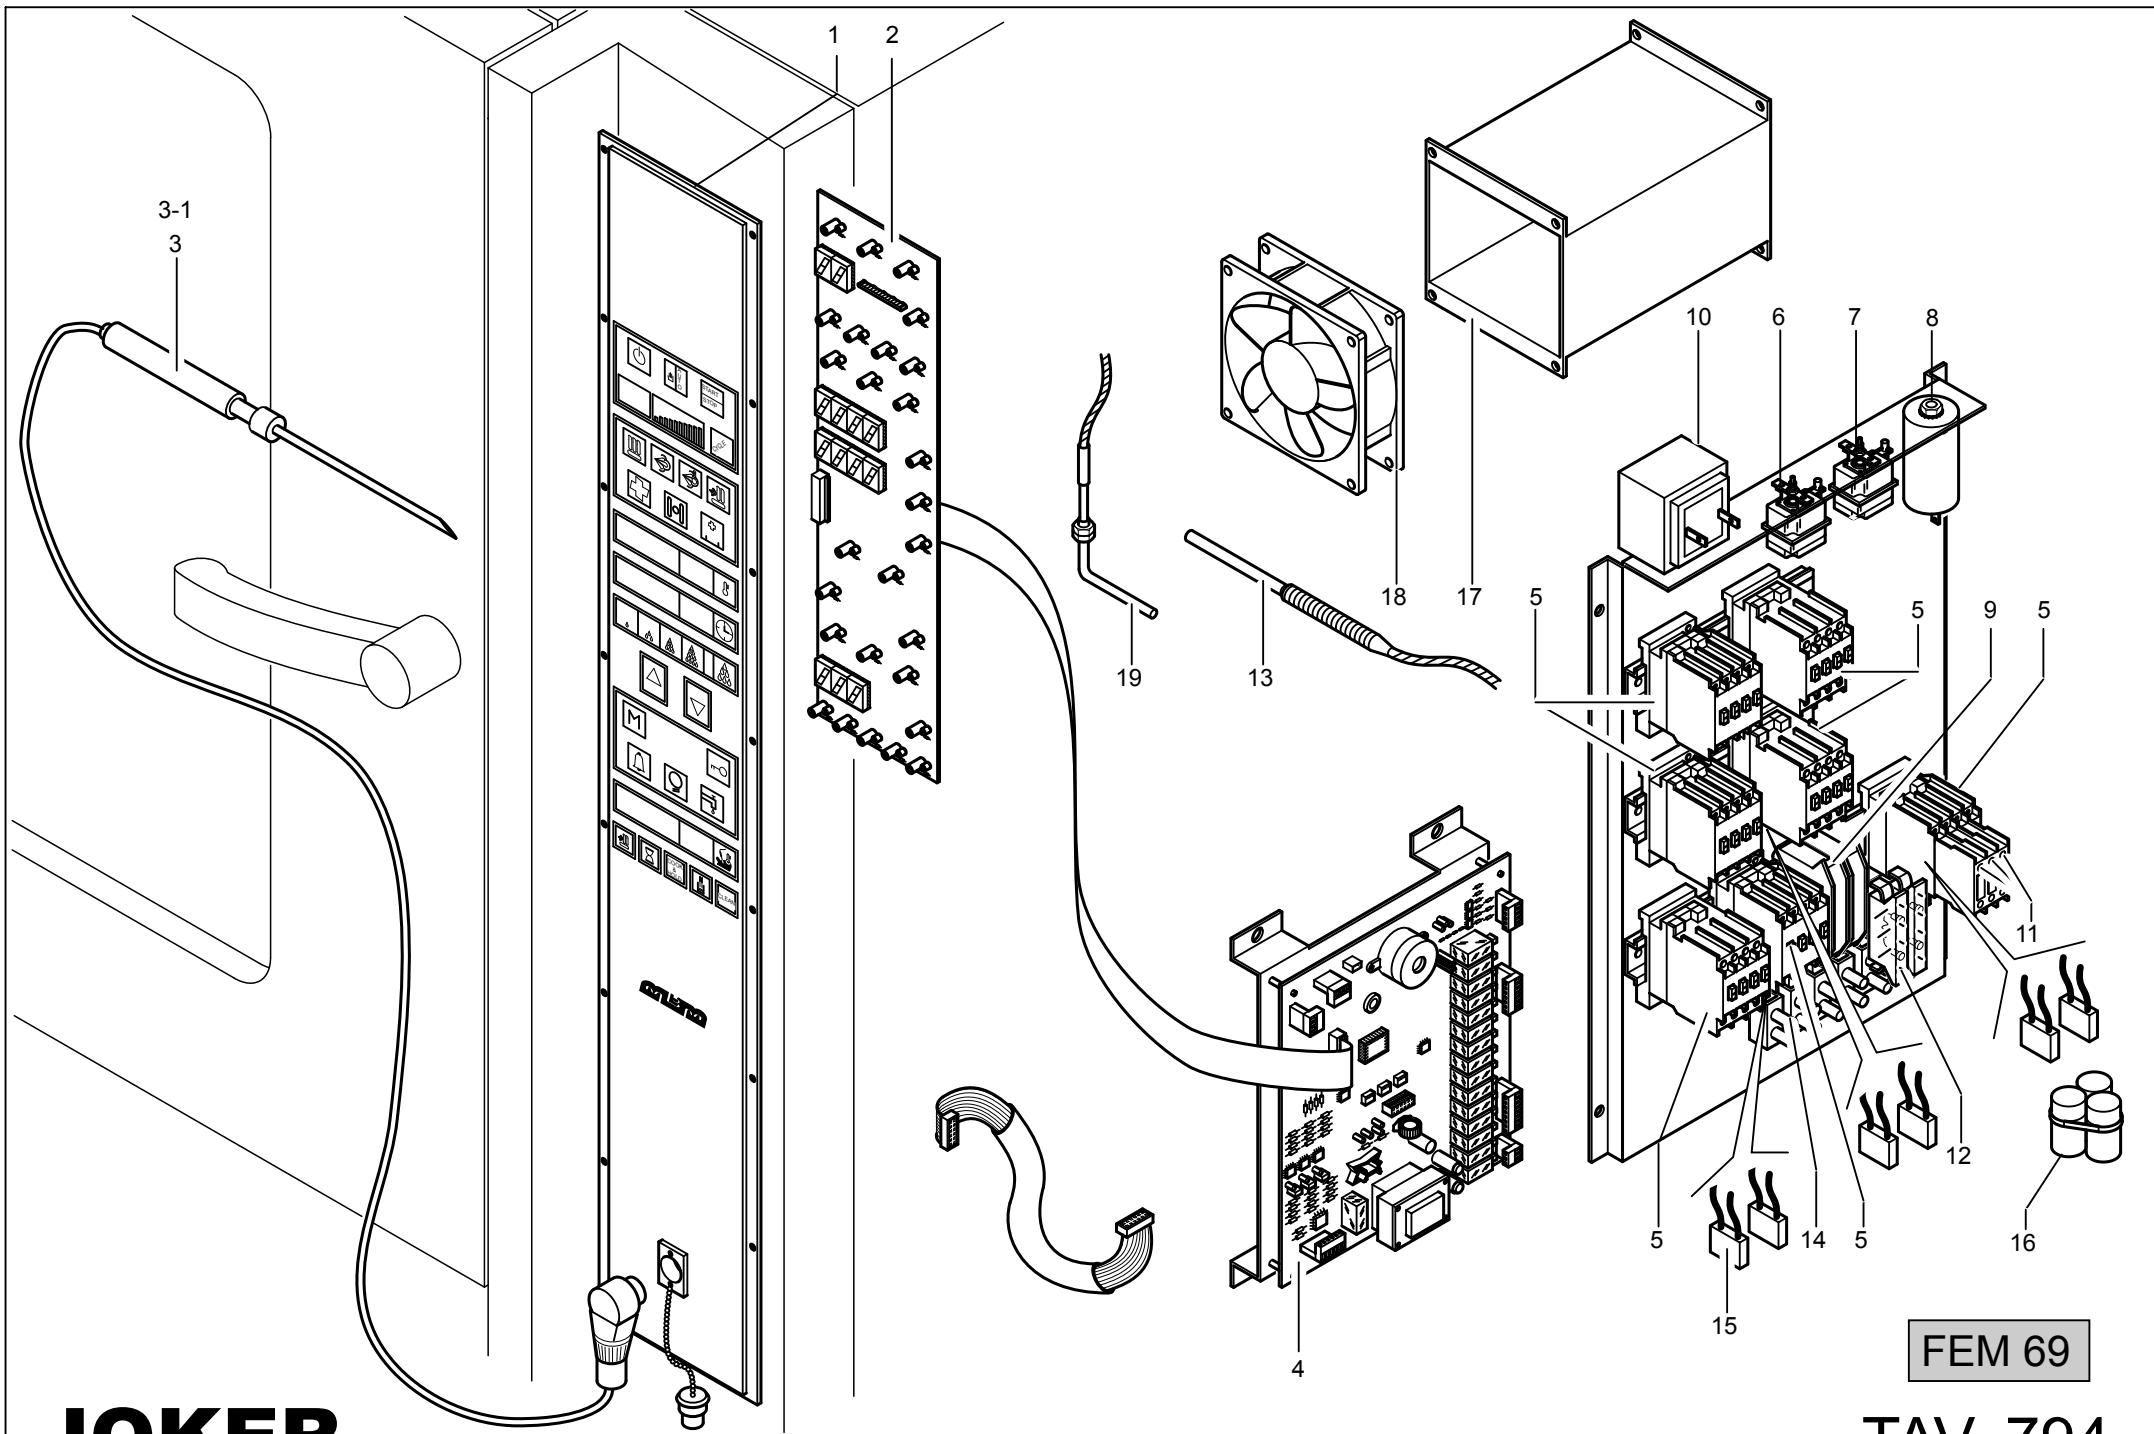

**JOKER**

FEM 69

FEM 67 SC

TAV. 758

FORNI TAV. 758	1	RTFOC00174	GRIGLIA PROT.VENT.FCV.INOX	GRILLE DE PROTECTION	GRILL IMPELLER PROTECTION	SCHUTZGITTER SCHORNSTEIN
FORNI TAV. 758	6	RTFOC00175	GRIGLIA FORNO GN 1/1	GRILLE DU FOUR GN 1/1	GRILL OVEN GN 1/1	GRILL HERD GN 1/1
FORNI TAV. 758	5	RTFOC00526	GRIGLIA LAT.FCVM/6G INOX	GRILLE LATÉRALE DROITE-SX	GRILL SIDERIGHT-LEFT	GRILL SEITERECHTS-LINKS
FORNI TAV. 758	17	RTFOC00334	AT.RAPIDO K1610/TA16/C16X	ATTAQUE RAPIDE	CONNECTION	SCHNELLANSCHLUSS
FORNI TAV. 758	4	RTFOC00628	R.FEC060 1,5KW230 VERT.	RESISTANCE ELET. 1,5KW	RESISTANCE ELET. 1,5KW	WIEDERSTAND ELET. 1,5KW
FORNI TAV. 758	10	RTFOC00437	NEBULIZZATORE FGC065	NÉBULISATEUR	DISTRIBUTOR	ZERSTÄUBER
FORNI TAV. 758	11	161275	GIRANTE VENT.6G D.220 P.R.50HZ	MOBILE 50HZ	IMPELLER 50HZ	LAUFRAD 50HZ
FORNI TAV. 758	13	RTFOC00557	INIET.UMIDIF.FCV D.1.5	INJECTEUR HUMIDIFICATEUR	INJECTOR HUMIDIFIER	EINSPRITZER BEFEUCHTER
FORNI TAV. 758	14	RTCU900012	BICONO D.10 PEL0905	BICONE POUR TUBE Ø 10	BICONE FOR PIPE Ø 10	ZWEIKEGEL Ø 10
FORNI TAV. 758	15	RTCU900013	CALOTTA UMIDIF.FCV.	ECROU	NUT	MUTTER
FORNI TAV. 758	12	RTFOC00011	MOTORE	MOTEUR	MOTOR	MOTOR
FORNI TAV. 758	3	161347	CONV.ARIA FEC060/2	CONVOYEUR DE L'AIR	CHIMNEY	SCHORNSTEIN
FORNI TAV. 758	7	RTFOC00589	GRIGLIA LAT.SX F.FCVP/5G INOX	GRILLE LATÉRALE GAUCHE PAST.	GRILL SIDELEFT PAST.	GRILL SEITELINKS
FORNI TAV. 758	8	RTFOC00083	GRIGLIA PASTIC.	GRILLE PÂTISSERIE	GRILL PASTRY	GRILL GEBÄCK
FORNI TAV. 758	9	RTFOC00588	GRIGLIA LAT.DX F.FCVP/5G INOX	GRILLE LATÉRALE DROITE PAST.	GRILL SIDERIGHT PAST.	GRILL SEITERECHTS
FORNI TAV. 758	18	RTFOC00532	TU.AL.ACQ.UMIDIF.FEC060/1	TUYAU HUMIDIFICATEUR	PIPE HUMIDIFIER	ROHR BEFEUCHTER
FORNI TAV. 758	19	RTFOC00520	E/VALVOLA FCV.3V. 209035	SOUPAPE 3 VIE	ELECTRIC VALVE 3 VIE	ELEKTROVENTIL 3 WEG
FORNI TAV. 758	16	RTFOC00120	REGOLAT.E/VALV.FCV.ROSSO/0,25	REGULATEUR DE PORTÉE	FLOWREGULATOR	DURCHSTRÖMUNGSREGLER
FORNI TAV. 758	2	RTFOC00174	UMIDIFICATORE	HUMIDIFICATEUR	HUMIDIFIER	BWFEUCHTER