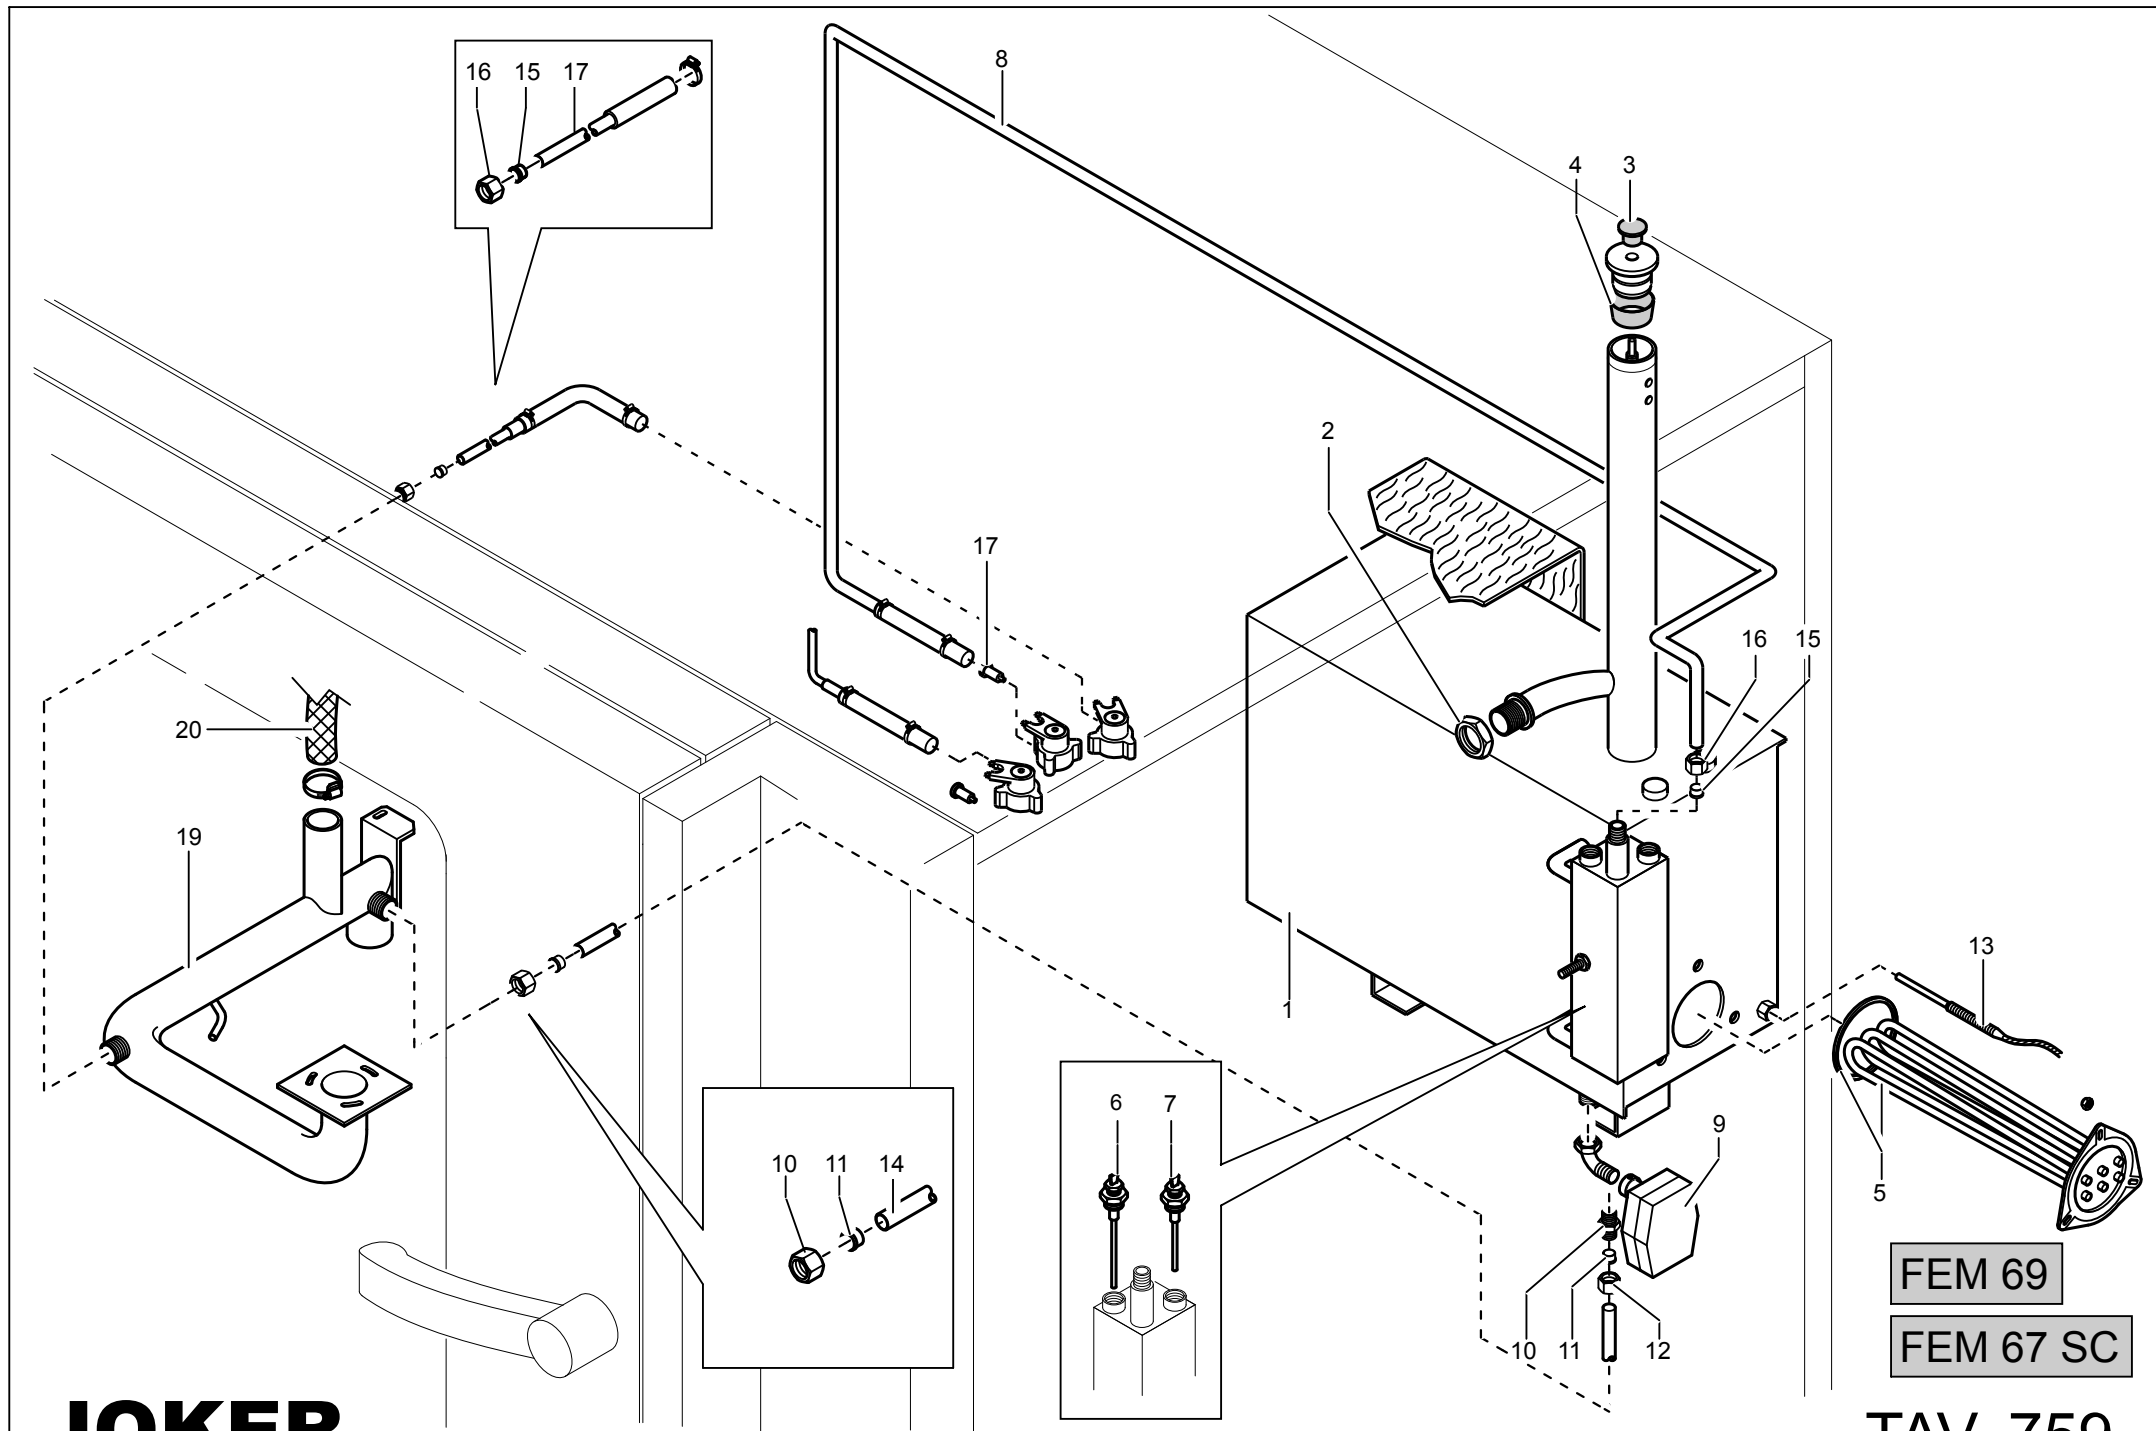

FEM 69

FEM 67 SC

JOKER

TAV. 759

FORNI TAV. 759	1	GAFOC00085	BOILER E.FEM061	BOILER	BOILER	BOILER
FORNI TAV. 759	10	RTCP900087	NIPLES CP OT/M/1/2"XM20/D.14	NIPLES 1/2" X M20	NIPLES 1/2" X M20	NIPPEL 1/2" X M20
FORNI TAV. 759	11	RTCP900088	BICONO D.14 CP	BICONE	DOUBLE CONE	DOPPELKONUS
FORNI TAV. 759	12	RTCP900089	CALOTTA OT.D.14 CP	ECROU	NUT	MUTTER
FORNI TAV. 759	13	RTFOC00034	TERMOCOPPIA	THERMOCOUPLE	THERMCOPPIA	WAERMEPAAR
FORNI TAV. 759	14	161614	TU.SCARICO ACQ.BOY.FEM100/1	TUBE DE DECHARGE DE L'EAU	WATER DISCHARGE PIPE	WASSERABLASSROHR
FORNI TAV. 759	15	RTCU900012	BICONO D.10	BICONE POUR TUYAU Ø 10	BICONE Ø10	ZWEIKEGEL Ø10
FORNI TAV. 759	16	RTCU900013	CALOTTA D.10	ECROU	NUT	MUTTER
FORNI TAV. 759	17	161521	TU.AB.VAPORI FCVM	TUYAU DÉTACHEMENT VAPEUR	PIPE STEAM	ROHR DAMPF
FORNI TAV. 759	18	RTFOC00145	REGOL. DI PORTATA BOILER 1,2 L/MIN BIANCO	REGULATEUR DE PORTÉE BOILER	BOILER FLOW REGULATOR	DURCHFLUSSREGLER BOILER
FORNI TAV. 759	19	RTFOC00521	RAMPA SC.COND.FGM100/1	RAMPE DU DÉCHARGEMENT CONDENSE	RAMP OUTLET COND.	DUNSTHAUBE
FORNI TAV. 759	2	RTFOC00186	DADO 3/4"ES.INOX FCVM	ECROU3/4"	NUT 3/4"	MUTTER 3/4"
FORNI TAV. 759	20	161508	TUBO GOMMA	TUBE EN CAOUTCHAUC	RUBBER PIPE	ROHR GUMMI
FORNI TAV. 759	3	161660	MANOP.COND.FCV.TURCH.EKK25B	BOUTON	KNOB	DREHGRIFF
FORNI TAV. 759	4	RTFOC00213	GUARNIZ.	GARNITURE	GASKET	DICHTUNG
FORNI TAV. 759	5	RTFOC00523	RESISTENZA KW=6	RESISTANCE KW=6	RESISTANCE KW=6	WIEDERSTAND KW=6
FORNI TAV. 759	6	PAFOC00559	SONDA DI LIVELLO BOILER L 110	SONDE DE NIVEAU	LEVEL PROBE	WASSERSTANDSANZEIGER
FORNI TAV. 759	7	PAFOC00560	SONDA DI LIVELLO BOILER L 90	SONDE DE NIVEAU	LEVEL PROBE	WASSERSTANDSANZEIGER
FORNI TAV. 759	8	RTFOC00748	TU.AL.ACQ.BOILER FEM060/1	TUBE DE CHARGEMENT DE L'EAU	WATER FEEDING TAP	VERSORGUNGSROHR
FORNI TAV. 759	9	RTFOC00550	VALV.MOTORIZ.FCVM/1 TCR1/2	SOUPEPE MOTORIZE	MOTORIZED VALVE	MOTORGESTEUERTES VENTIL