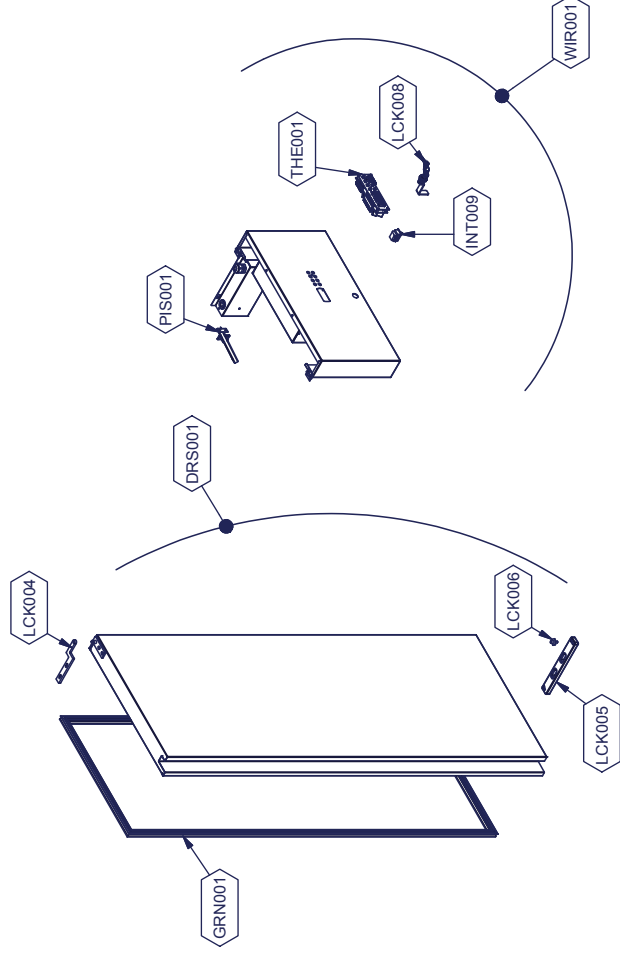

cookmax+

start!

Kühlung Kühlschrank

Artikel-Nr.

621057 (7P040INC4P900 / GREEN 400 TN S)

Explosionszeichnung / Ersatzteile

Bitte bei Ersatzteilbestellung immer Artikelnummer und Seriennummer mit angeben!

OPTIONAL

PARAM.

Exploded View

Validity: 08/04/2016

7P040INC4P900

MKG 40 R404A -2/+7 PC DX GR.P 3

ESP504

CABINET R404A MEKANO FISH

Ref. Drawing	Code	Description
CMP001	74865720	COMPR. EMT6165GK CSIR 230V/50HZ R404A
CND001	74837104	COND.FILOPAC.30T-3R-240 T.5/16 RIVA5
DRS001	73687048	ASS.PORTA CIECA SCIUM.MEKANO FISH
ECP001	74867011	PARTI ELET.COMPL.EMT6165GK
FAN005	74837108	CONVOGL.IN PLAST.X VENTOLA D.230
FAN006	74847164	VENT.EBM ACI4420HH 230V 50/60HZ
FAN009	73688604	ASS.VENT.10W + PALA 230/34° L.1,5MT
GRN001	74703192	GUARN.MAGNET.036 MEKANO FISH
INT009	78010438	MICROSWITCH A PRESSIONE 4 CONT. NA-NO
LCK004	74708278	STAFFA CERNIERA SUP.SX/DX GREEN MEKANO
LCK005	74708202	STAFFA CERNIERA INF. ARX PC-PV
LCK006	74708126	PERNO CERNIERA INF. FERMO PC
LCK008	73688080	ASS.SERR.+ LEVA X CRUSCOTTO GREEN MEK
PIS001	74700180	SOLLEVATORE ASTA MECCANICA L=200 NICHELA
PRL001	72608620	PROFILO MOB.ORIZ.SCOCCA (PVC Y2BS) MEK.F
PRL002	72608624	PROFILO MOB.VERT.SCOCCA (PVC Y2BS) MEK.F
RCK001	72608644	CREMAGLIERA INNESTO RAP.P50 MEKANO FISH
RCK002	72608646	GUIDA INOX A -L- SX MEKANO FISH
RCK003	72608648	GUIDA INOX A -L- DX MEKANO FISH
SCE001	SC700	SCH.ELET. MEKANO GREEN - ENERGY - SPRING
SML001	73670218	ASS.FILTRO 700 COLDY
TAR001	RIF.TAR.104	PARAMETRI ARMADI MEKANO FISH
THE001	74700889	CENTR.EVCO EVX205 5RELE 8TASTI 50/60HZ
THE002	74700917	SONDA NTC IKE 1.5MT -50/+105°
UCE001	74861332	UCE EMT6165GK R404A 230V/50HZ MEK.FISH
WHE001	74702570	ASS.PIED.REG.(DA 140 A 240)
WIR001	73688762	ASS.Q.E.IX MEKANO FISH