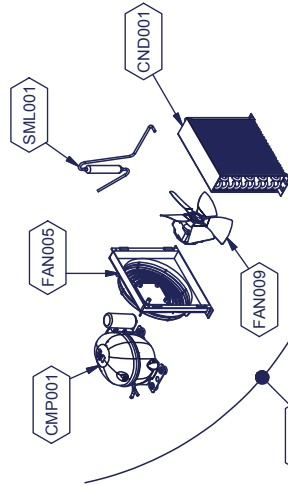

cookmax+

start!

Kühlung Kühlschrank

Artikel-Nr.

621057 (7P040INC4P900 / GREEN 400 TN S)

Explosionszeichnung / Ersatzteile

Bitte bei Ersatzteilbestellung immer Artikelnummer und Seriennummer mit angeben!

OPTIONAL

PARAM.

Exploded View

Validity: 08/04/2016

7P040INC4P900

MKG 40 R404A -2/+7 PC DX GR.P 3

ESP504

CABINET R404A MEKANO FISH

Ref. Drawing	Code	Description
CMP001	74865720	COMPR. EMT6165GK CSIR 230V/50HZ R404A
CND001	74837104	COND.FILOPAC.30T-3R-240 T.5/16 RIVA5
DRS001	73687048	ASS.PORTA CIECA SCIUM.MEKANO FISH
ECP001	74867011	PARTI ELET.COMPL.EMT6165GK
FAN005	74837108	CONVOGL.IN PLAST.X VENTOLA D.230
FAN006	74847164	VENT.EBM ACI4420HH 230V 50/60HZ
FAN009	73688604	ASS.VENT.10W + PALA 230/34° L.1,5MT
GRN001	74703192	GUARN.MAGNET.036 MEKANO FISH
INT009	78010438	MICROSWITCH A PRESSIONE 4 CONT. NA-NO
LCK004	74708278	STAFFA CERNIERA SUP.SX/DX GREEN MEKANO
LCK005	74708202	STAFFA CERNIERA INF. ARX PC-PV
LCK006	74708126	PERNO CERNIERA INF. FERMO PC
LCK008	73688080	ASS.SERR.+ LEVA X CRUSCOTTO GREEN MEK
PIS001	74700180	SOLLEVATORE ASTA MECCANICA L=200 NICHELA
PRL001	72608620	PROFILO MOB.ORIZ.SCOCCA (PVC Y2BS) MEK.F
PRL002	72608624	PROFILO MOB.VERT.SCOCCA (PVC Y2BS) MEK.F
RCK001	72608644	CREMAGLIERA INNESTO RAP.P50 MEKANO FISH
RCK002	72608646	GUIDA INOX A -L- SX MEKANO FISH
RCK003	72608648	GUIDA INOX A -L- DX MEKANO FISH
SCE001	SC700	SCH.ELET. MEKANO GREEN - ENERGY - SPRING
SML001	73670218	ASS.FILTRO 700 COLDY
TAR001	RIF.TAR.104	PARAMETRI ARMADI MEKANO FISH
THE001	74700889	CENTR.EVCO EVX205 5RELE 8TASTI 50/60HZ
THE002	74700917	SONDA NTC IKE 1.5MT -50/+105°
UCE001	74861332	UCE EMT6165GK R404A 230V/50HZ MEK.FISH
WHE001	74702570	ASS.PIED.REG.(DA 140 A 240)
WIR001	73688762	ASS.Q.E.IX MEKANO FISH