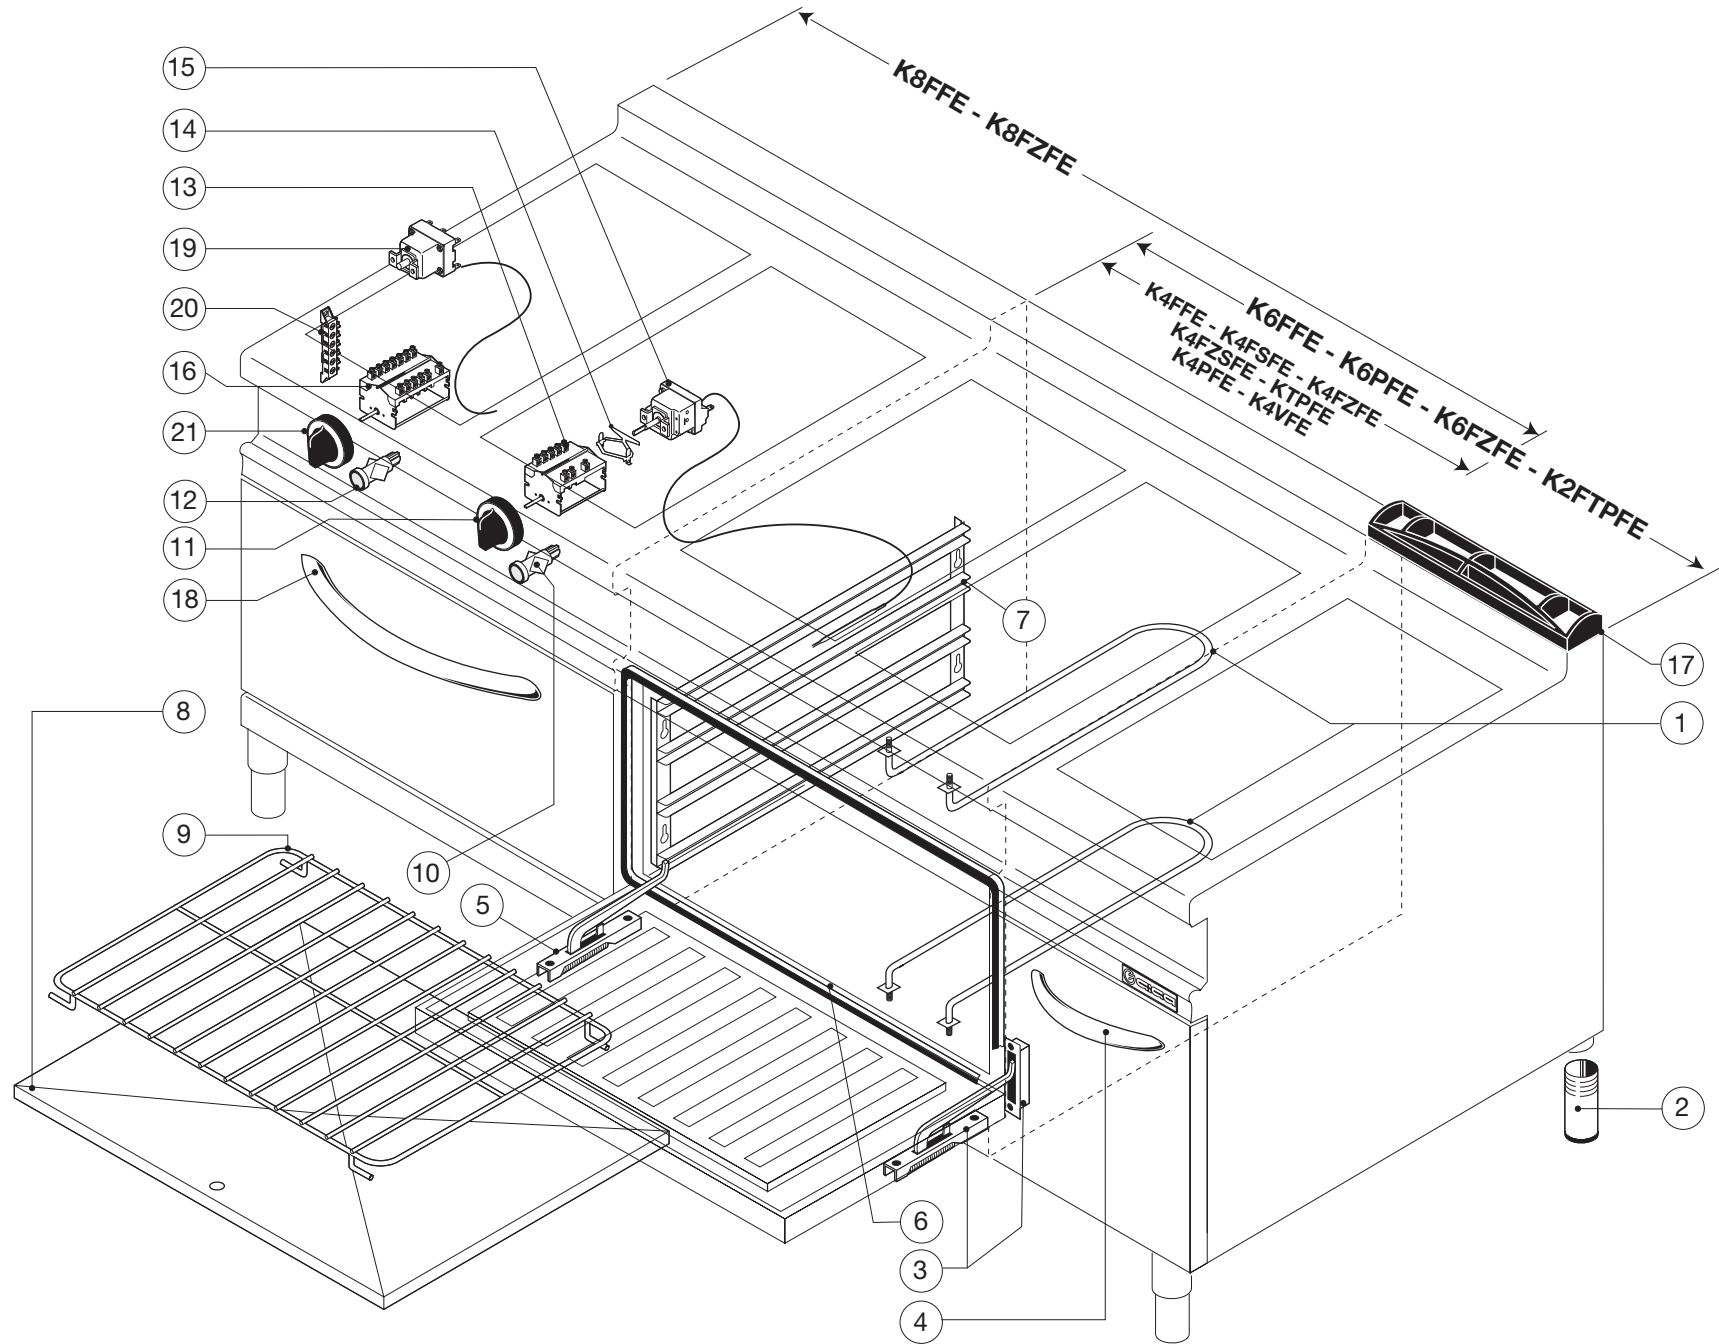

Pezzi/Pieces Pieces/Anzahl		Pos.	Validità dalla matricola Validité du numéro matricule Validity from serial number Gültigkeit ab der (Seriennummer)	Validità alla matricola Validity up to serial number Validité au numéro matricule Gültigkeit bis zur (Seriennummer)	Codice Code Artikel Nummer	Descrizione	Description	Description	Beschreibung
K2V OP2V*	K4V K4VFE K4VFCE OP4V*								
1		1A			Y17801	Piano vetroceramica 40	Vitreous china shelf 40	Plan de cuisson verre ceramique	Glaskeramikplatte 40
	1	1B			Y17901	Piano vetroceramica 80	Vitreous china shelf 80	Plan de cuisson verre ceramique	Glaskeramikplatte 80
1	2	2			Y17802	Resistenza 2500 W	2500 W Resistance	Resistance 2500 W	Widerstand 2500 W
1	2	3			Y17803	Resistenza 3400 W	3400 W Resistance	Resistance 3400 W	Widerstand 3400 W
2	4	4			Y17604	Reg. energia	Energy adjuster	Regulateur d'energie	Energierегler
2	4	5			0000Y65006	Manopola	Knob	Cle de commande	Drehknopf
2	4	6			X50900	Lampada verde	Green light	Lampe vert	Grüne Kontrollampe
1	1	7			X59000	Morsettiera	Terminal board	Barrette de raccordement	Klemmleiste
1		8			Y17804	Lampada calore residuo	Residual heat warning light	Lampe chaleur residuelle	Kontrollampe Restwärme
	1	9			Y17904	Lampada calore residuo	Residual heat warning light	Lampe chaleur residuelle	Kontrollampe Restwärme
1		10			X17805	Scheda T.C.	T.C. Board	Carte T.C.	Karte T.C.
	1	11			X17905	Scheda T.C.	T.C. Board	Carte T.C.	Karte T.C.
1/0*	2/0*	12			Y40400	Piedino	Foot	Pied	Fuss
1	2	13			1550Y63500	Griglia scarico fumi	Smoke discharge grid	Grille évacuation des fumées	Rauchblässgitter

N.B.: La tavola si completa con la successiva n°- See table No.- Voir tableau n°- Wichtig: S. folgender Plan Nr.

• 3E01-003  
K4FFE - K6FFE - K8FFE  
K4FSFE

• 3E01-012  
K4FZFE - K6FZFE  
K8FZFE - K4FZSFE