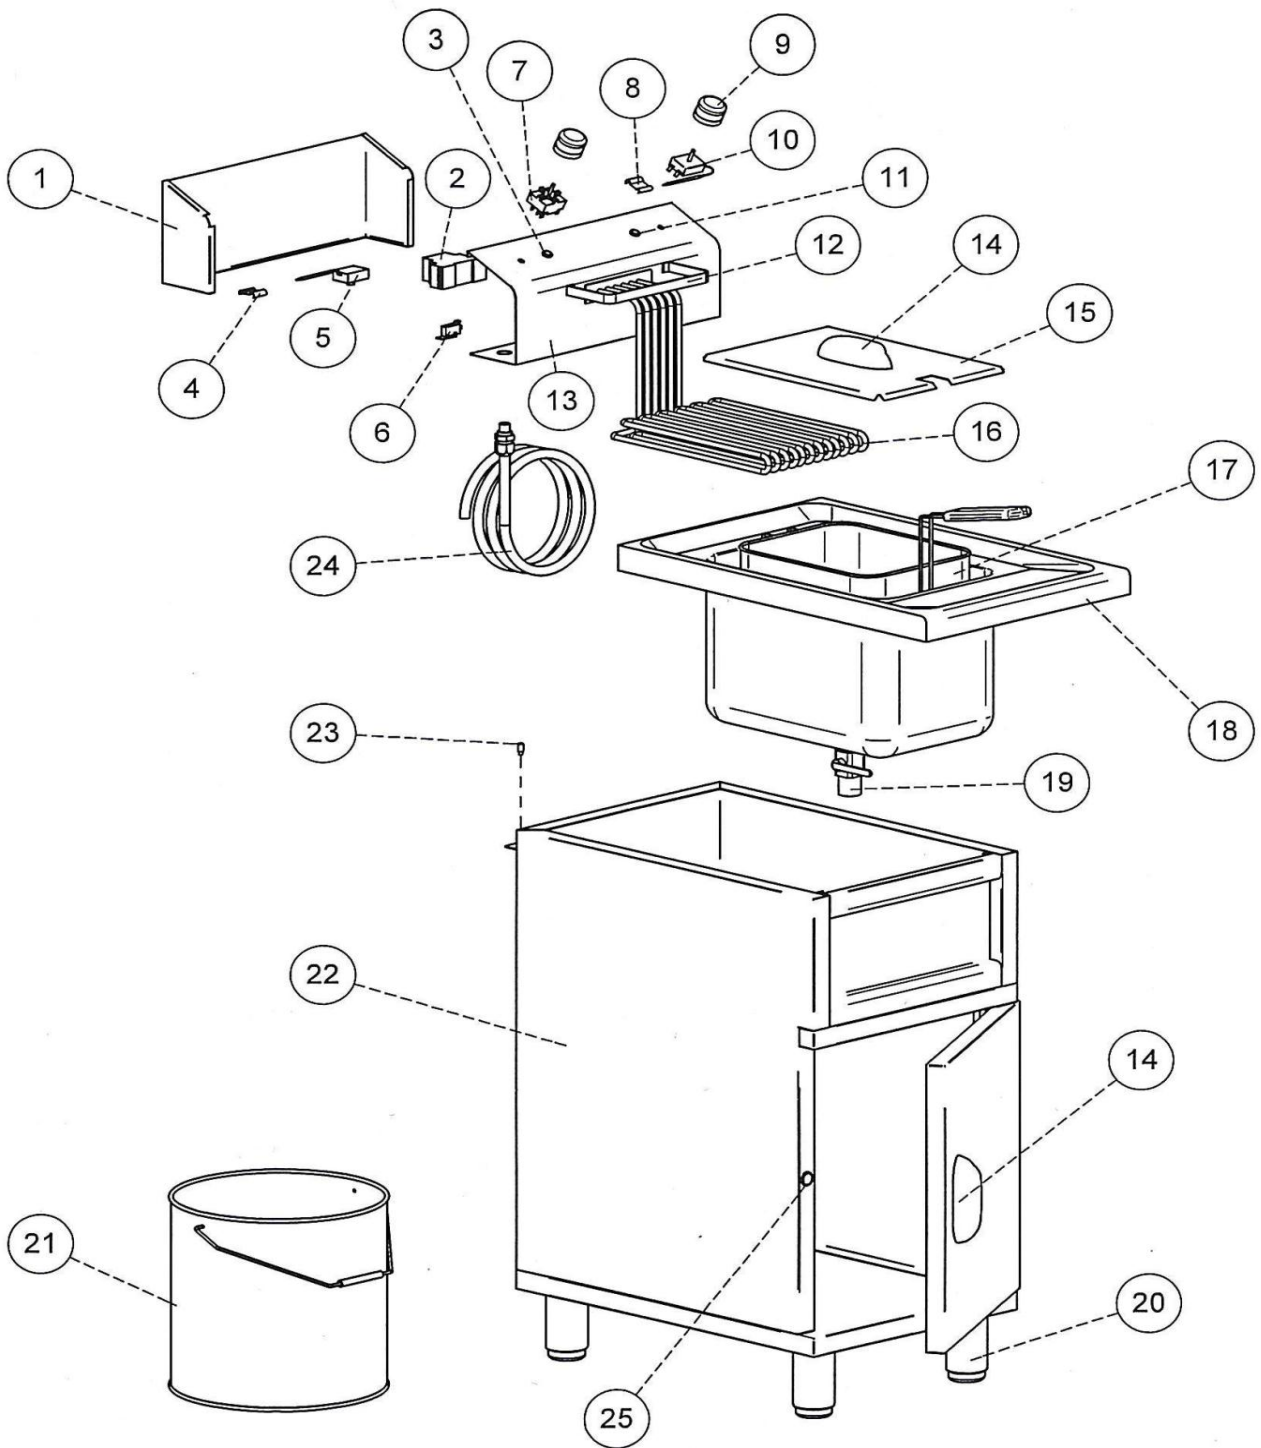

Snackgeräte Friteuse

Artikel-Nr. 244020 (FC120M)

Explosionszeichnung / Ersatzteile

Bitte bei Ersatzteilbestellung immer Artikelnummer und Seriennummer mit angeben!

SPARE PART LIST / ESPLOSO FC12M - 120M

SPARE PART LIST / ESPLOSO FC12M - 120M

REF.	CODE CODICE	DESCRIPTION	DESCRIZIONE	
1		Covering	Copertura	
2		Contactore 25A	Contattore 25A	
3		Lamp green	Lampada verde	
4		Clip	Clip	
5		Safety thermostat	Termostato sicurezza	
6		Microswitch	Microinterruttore	
7		Switch	Interruttore	
8		Clip	Clip	
9		Knob	Manopola	
10		Work thermostat	Termostato lavoro	
11		Lamp orange	Lampada arancione	
12		Bracket	Staffa	
13		Covering	Copertura	
14		Handle	Maniglia	
15		Cover	Coperchio	
16		Resistance 9000W	Resistenza 9000W	
17		Basket	Cestello	
18		Tank FC12M	Vasca FC12M	
18		Tank FC120M	Vasca FC120M	
19		Faucet	Rubinetto	
20		Foot	Piede	
21		Bucket	Secchio	
22		Chassis FC12M	Carcassa FC12M	
22		Chassis FC120M	Carcassa FC120M	
23		Pivot	Perno	
24		Electric cable 5x2,5	Cavo elettrico 5x2,5	