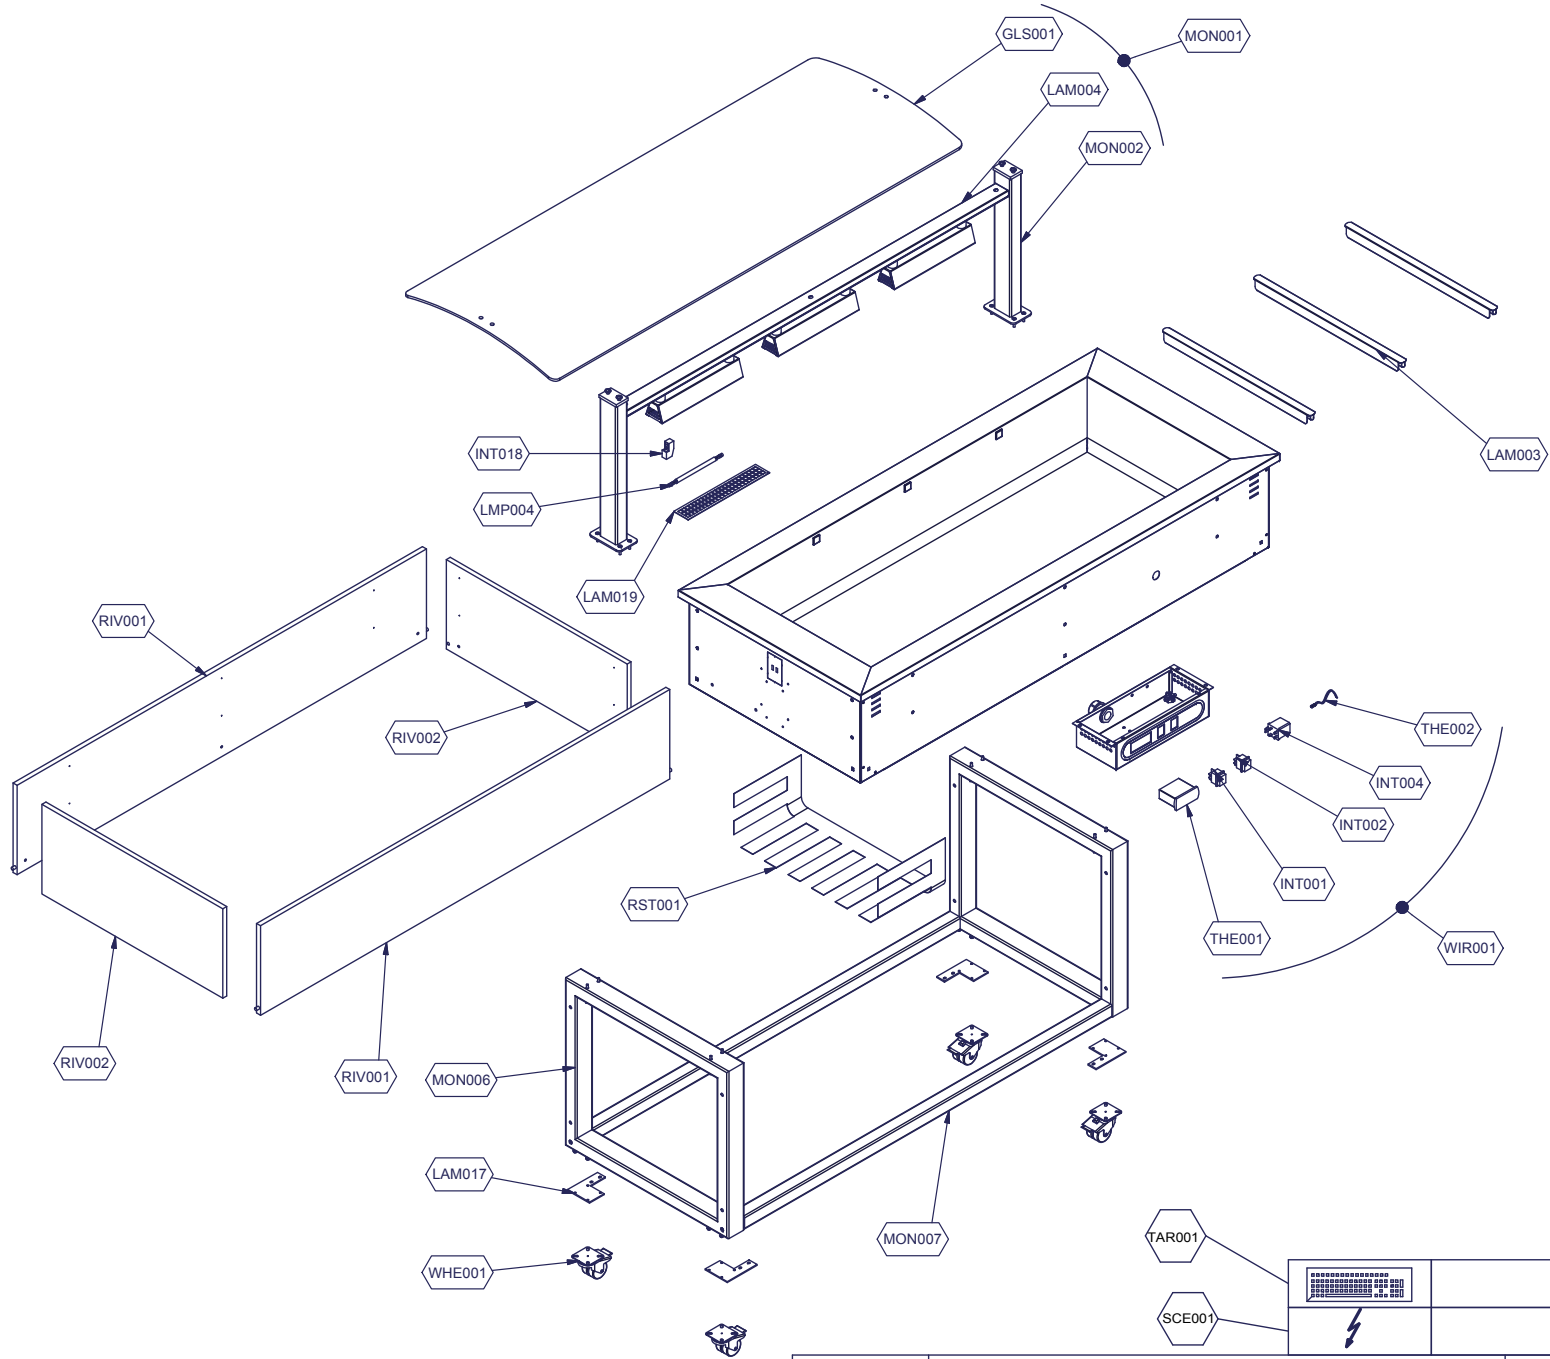

Kühlung Büffet-Element

Artikel-Nr. 651042 (9BESS3CEFCA06 / ES-ORANGE 3C+RIPINF3C)

Explosionszeichnung / Ersatzteile

Bitte bei Ersatzteilbestellung immer Artikelnummer und Seriennummer mit angeben!

Code	Description	Notes
72539092	SUPERSTRUCTURE TOP GLASS	
74742008	MAIN ON/OFF SWITCH	2
74742017	LIGHT ON/OFF SWITCH	2
75956088	POWER RELAY	2
74741636	HOLDERLAMP	2
72539592	PAN SUPPORT	
72539082	LED LIGHTING COVERING	
72539674	FRAME FIXING KIT	
72591904	LAMP PROTECTION	
74751010	HALOGEN LAMP	1
73669622	SUPERSTRUCTURE	
72539070	SUPERSTRUCTURE SIDE SUPPORT	
72539680	SIDE FRAME	
72539692	FRONT BOTTOM FRAME	
72546344	FOOD ISLAND TOP LONGER SIDE PANEL	
72546304	FOOD ISLAND TOP SIDE PANEL	
70259098	HEATING ELEMENT	2
SC852	ELECTRICAL WIRING	
RIF.TAR.B07	CONTROLLER PRESETTING SERVICE	1
74700897	UNSETTED ELECTRONIC CONTROLLER	1
74700899	PROBE	1
74708007	CASTOR/FEET	
73669842	POWER BOX	