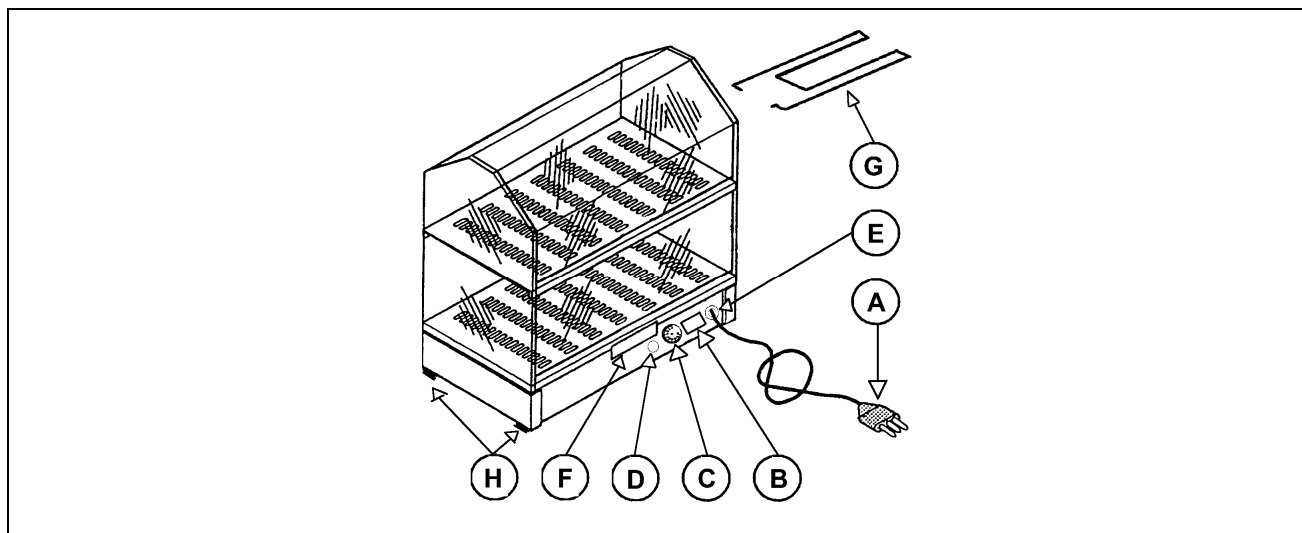

**Snackgeräte
Warmhaltevitriten**

Artikel-Nr. 272003 (VBR4751), 272004 (VBR4752), 272005 (VBR4753)

Explosionszeichnung / Ersatzteile

Bitte bei Ersatzteilbestellung immer Seriennummer mit angeben!

CATALOGO PARTI DI RICAMBIO • SPARE PARTS CATALOGUE • CATALOGUE PIÈCES DE RECHANGE • ERSATZTEILKATALOG
 MOD. VBR4751/4752/4753 – VBN4751/4752/4753 – VBR4781/4782/4783 – VBN4781/4782/4783

CATALOGO PARTI DI RICAMBIO • SPARE PARTS CATALOGUE • CATALOGUE PIÈCES DE RECHANGE • ERSATZTEILKATALOG
 MOD. VBR4751/4752/4753 – VBN4751/4752/4753 – VBR4781/4782/4783 – VBN4781/4782/4783

RIF.	CODICE / CODE	DESCRIZIONE / DESCRIPTION
A	SL0628	Presa + cavo di alimentazione / Plug + Power cord (VBR4703/4702/4706 - VBR4741/4742/4743)
B	SL0621	Interruttore generale con led luminoso / Main switch with indicator light (VBR4703/4702/4706 - VBR4741/4742/4743)
C	SL0131	Termostato regolabile 0 -90°C / Adjustment thermostat 0 - 90°C (VBR4703/4702/4706 - VBR4741/4742/4743)
D	SL0627	Spia di segnalazione raggiungimento temperatura / Temperature indicator light (VBR4703/4702/4706 - VBR4741/4742/4743)
E	SL0629	Pressacavo con dado / Wire clip with nut (VBR4703/4702/4706 - VBR4741/4742/4743)
F	SL0662	Cassetto umidificatore / Humidifying compartment
G	R7	Resistenza vetro sil. 250W (VBR4703/4702/4706) – 500W (VBR4741/4742/4743) / 250W(VBR4751/4752/4753) – 500W (VBR4781/4782/4783)il. glass resistance
H	SL0643	Piedini / Feet