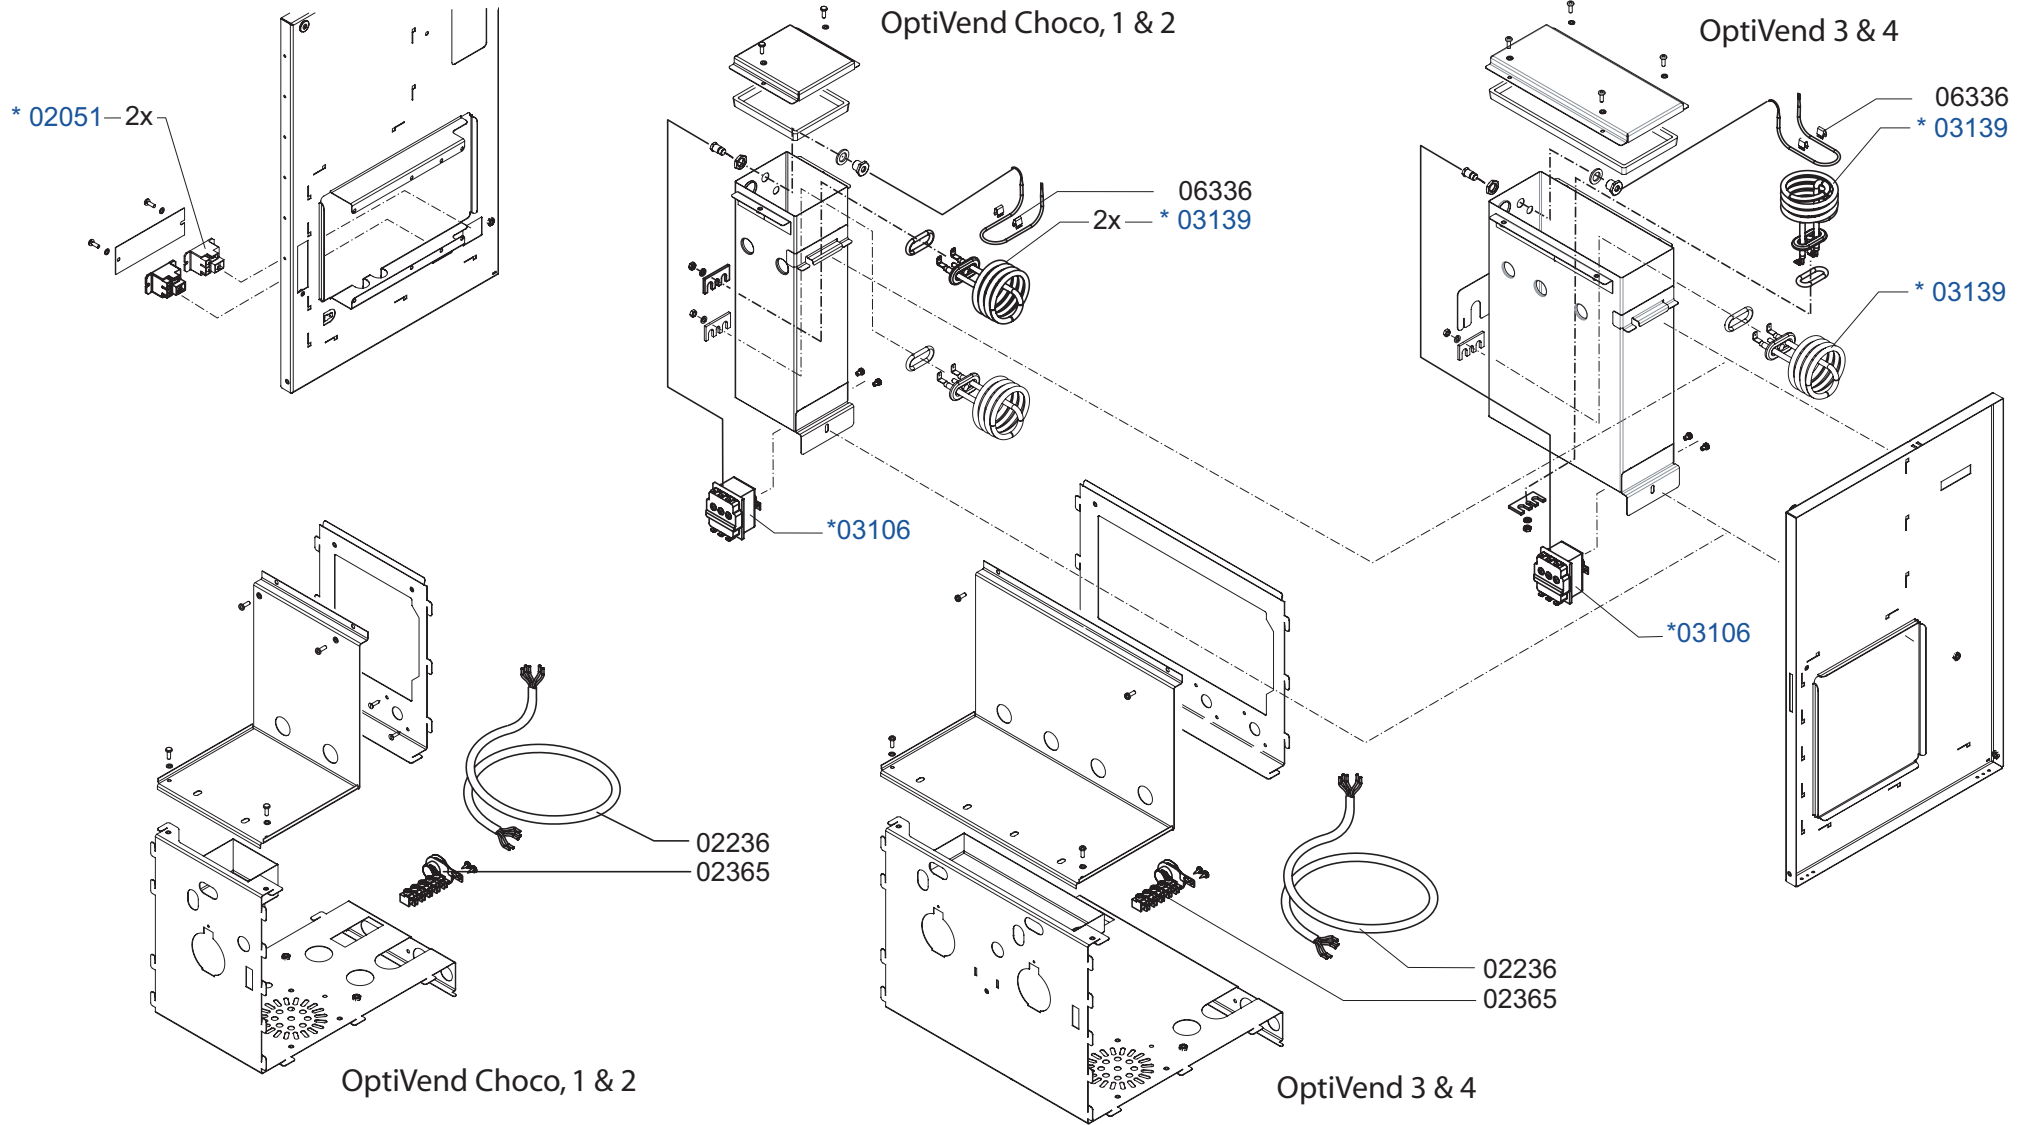

Hygiëneset OptiVend  
1TS / 1TL

\* Recommended Spare Part

From mach. nr. 40 21761

Type : OptiVend 1 TS	From mach. nr. : 30 17802	Page : 1-3	Drawer : MT
Artikel : 10480	Date : 09-2005	Rev. : 1.3	Date : 17-06-2008
Rated voltage : 1N~220-240V 50-60Hz 3275W	<b>Spare Parts Info</b>	***** <b>Animo</b> ***** <b>Assen - Holland</b>	www.animo.eu

Type : OptiVend 1 TS	From mach. nr. : 3O 17802	Page : 2-3	Drawer : MT
Artikel : 10480	Date : 09-2005	Rev. : 1.3	Date : 17-06-2008
Rated voltage : 1N~220-240V 50-60Hz 3275W	<b>Spare Parts Info</b>	***** <b>Animo</b> ® ***** <b>Assen - Holland</b>	www.animo.eu

Type : OptiVend coin system	From mach. nr. : 30 17802	Page : 1-1	Drawer : MT
Artikel : mpr 99860	Date : 09-2005	Rev. : 3	Date : 03-07-2008
Rated voltage : -	<b>Spare Parts Info</b>	***** <b>Animo</b> *****	
		<b>Assen - Holland</b>	