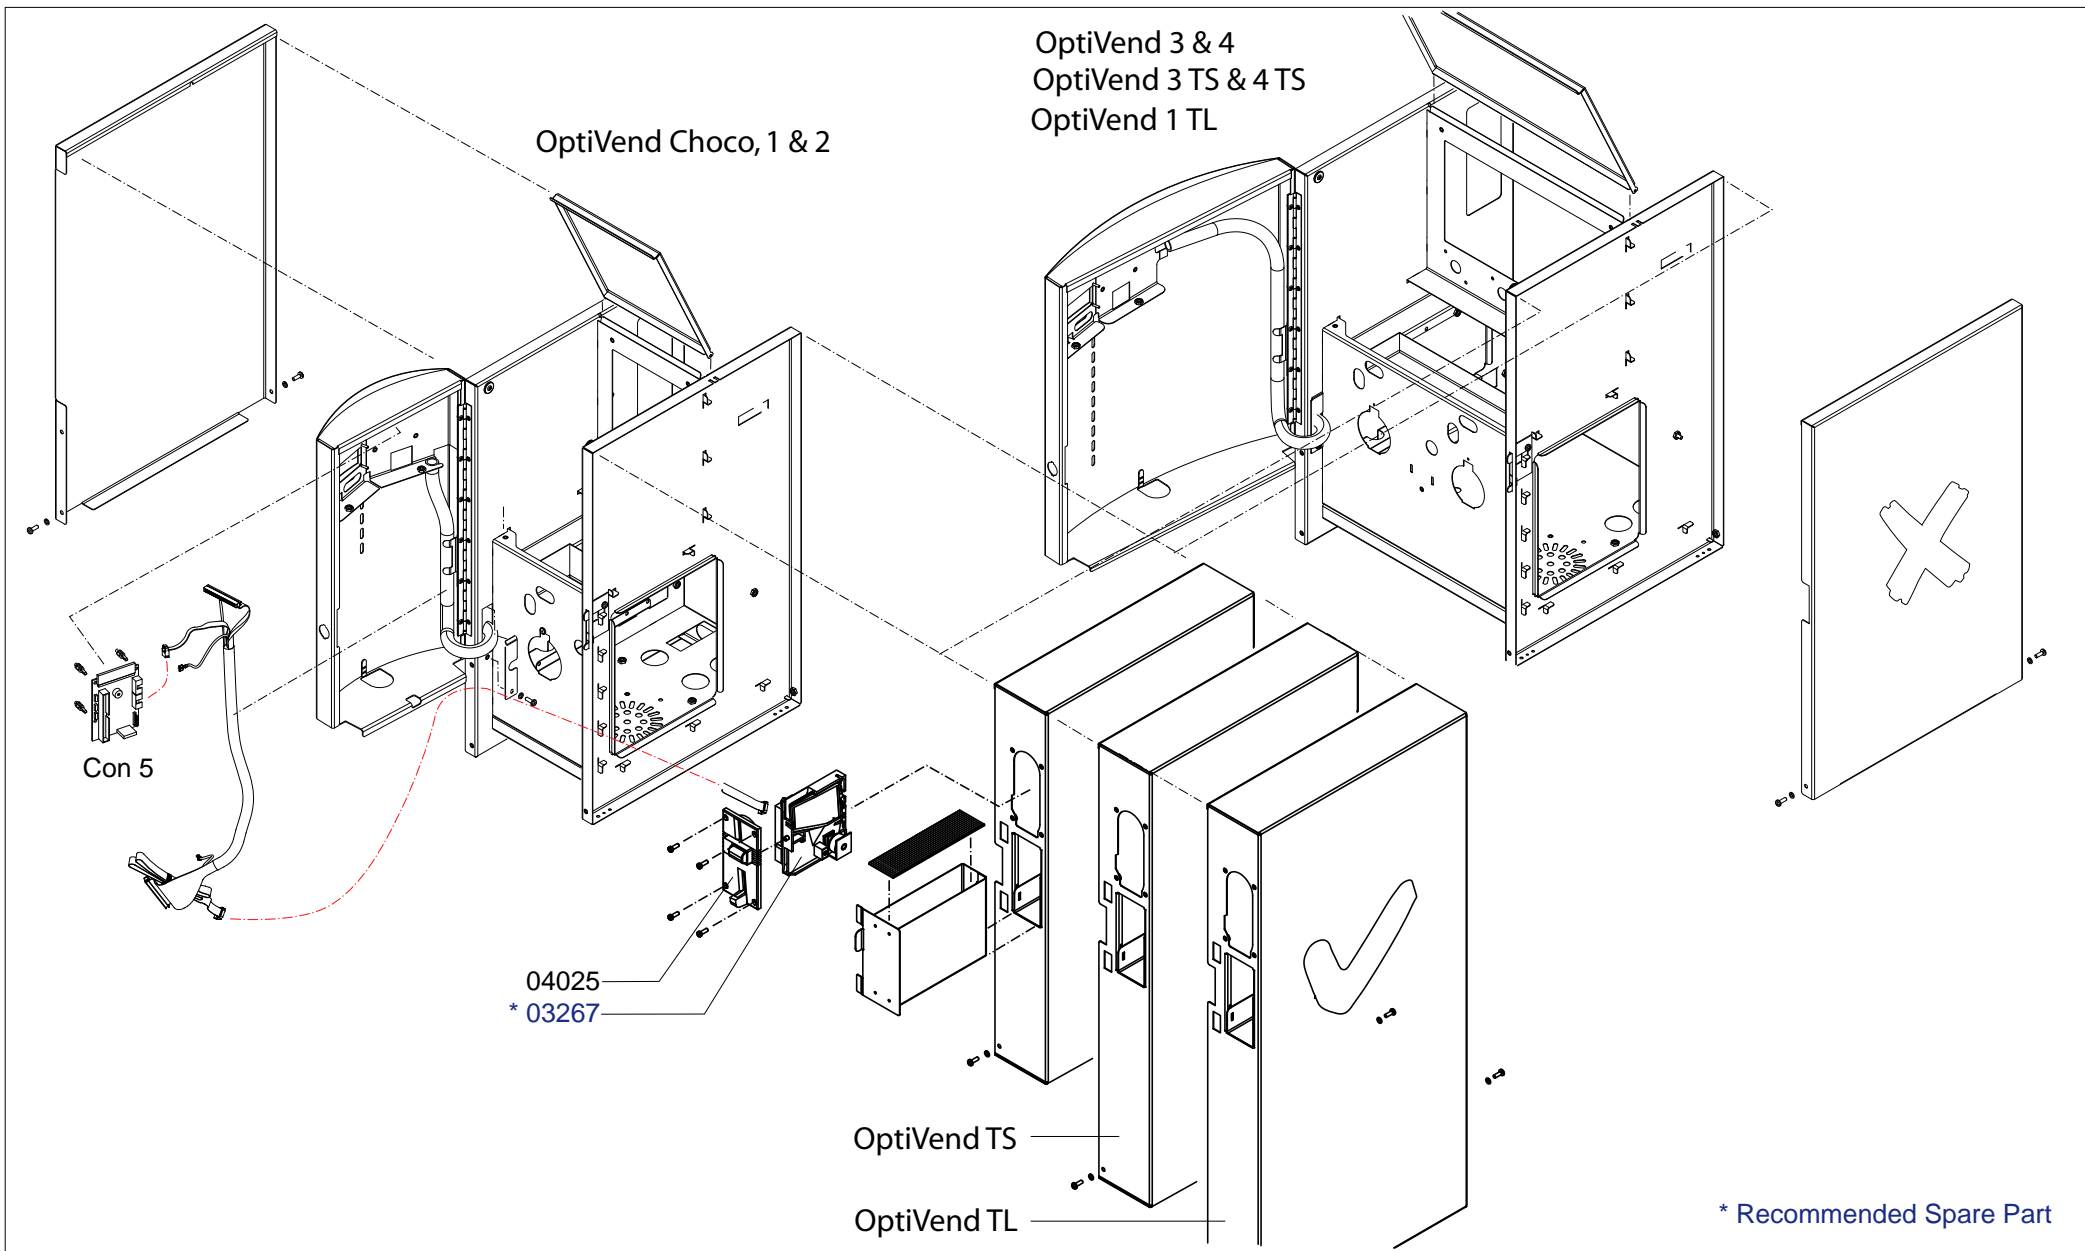

Type : OptiVend coin system	From mach. nr. : 30 17802	Page : 1-1	Drawer : MT
Artikel : mpr 99860	Date : 09-2005	Rev. : 3	Date : 03-07-2008
Rated voltage : -	<b>Spare Parts Info</b>	***** <b>Animo</b> *****	
		<b>Assen - Holland</b>	