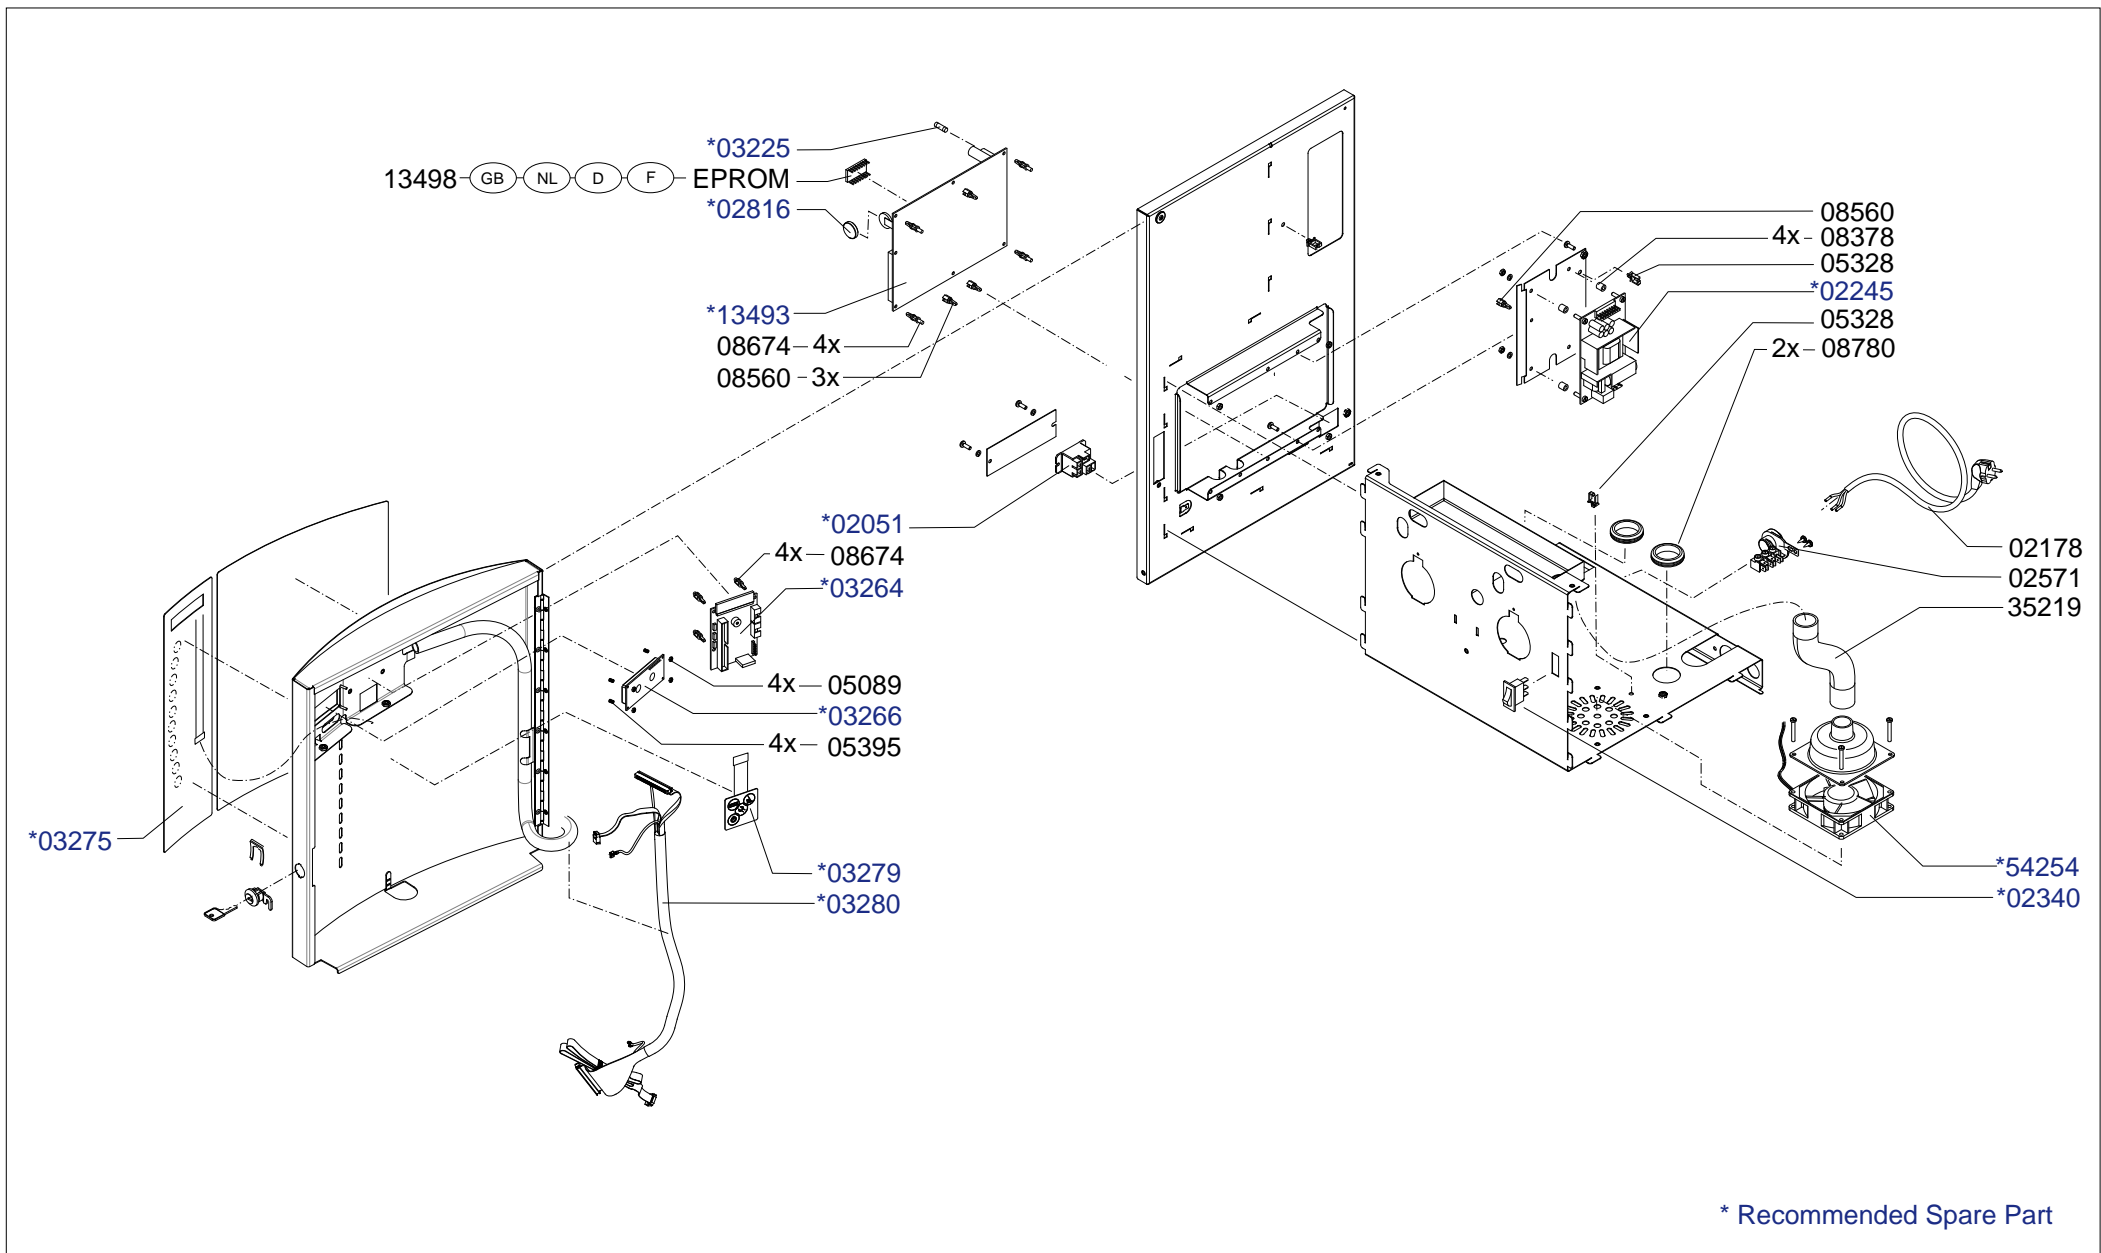

Hygiëneset OptiVend  
1TS / 1TL

\* Recommended Spare Part

From mach. nr. 40 21761

Type : OptiVend 1 TS	From mach. nr. : 30 17802	Page : 1-3	Drawer : MT
Artikel : 10480	Date : 09-2005	Rev. : 1.3	Date : 17-06-2008
Rated voltage : 1N~220-240V 50-60Hz 3275W	<b>Spare Parts Info</b>	***** <b>Animo</b> ***** <b>Assen - Holland</b>	www.animo.eu

Type : OptiVend 1 TS	From mach. nr. : 3O 17802	Page : 2-3	Drawer : MT
Artikel : 10480	Date : 09-2005	Rev. : 1.3	Date : 17-06-2008
Rated voltage : 1N~220-240V 50-60Hz 3275W	<b>Spare Parts Info</b>	***** <b>Animo</b> ® ***** <b>Assen - Holland</b>	www.animo.eu

Type : OptiVend coin system	From mach. nr. : 30 17802	Page : 1-1	Drawer : MT
Artikel : mpr 99860	Date : 09-2005	Rev. : 3	Date : 03-07-2008
Rated voltage : -	<b>Spare Parts Info</b>	***** <b>Animo</b> *****	
		<b>Assen - Holland</b>	