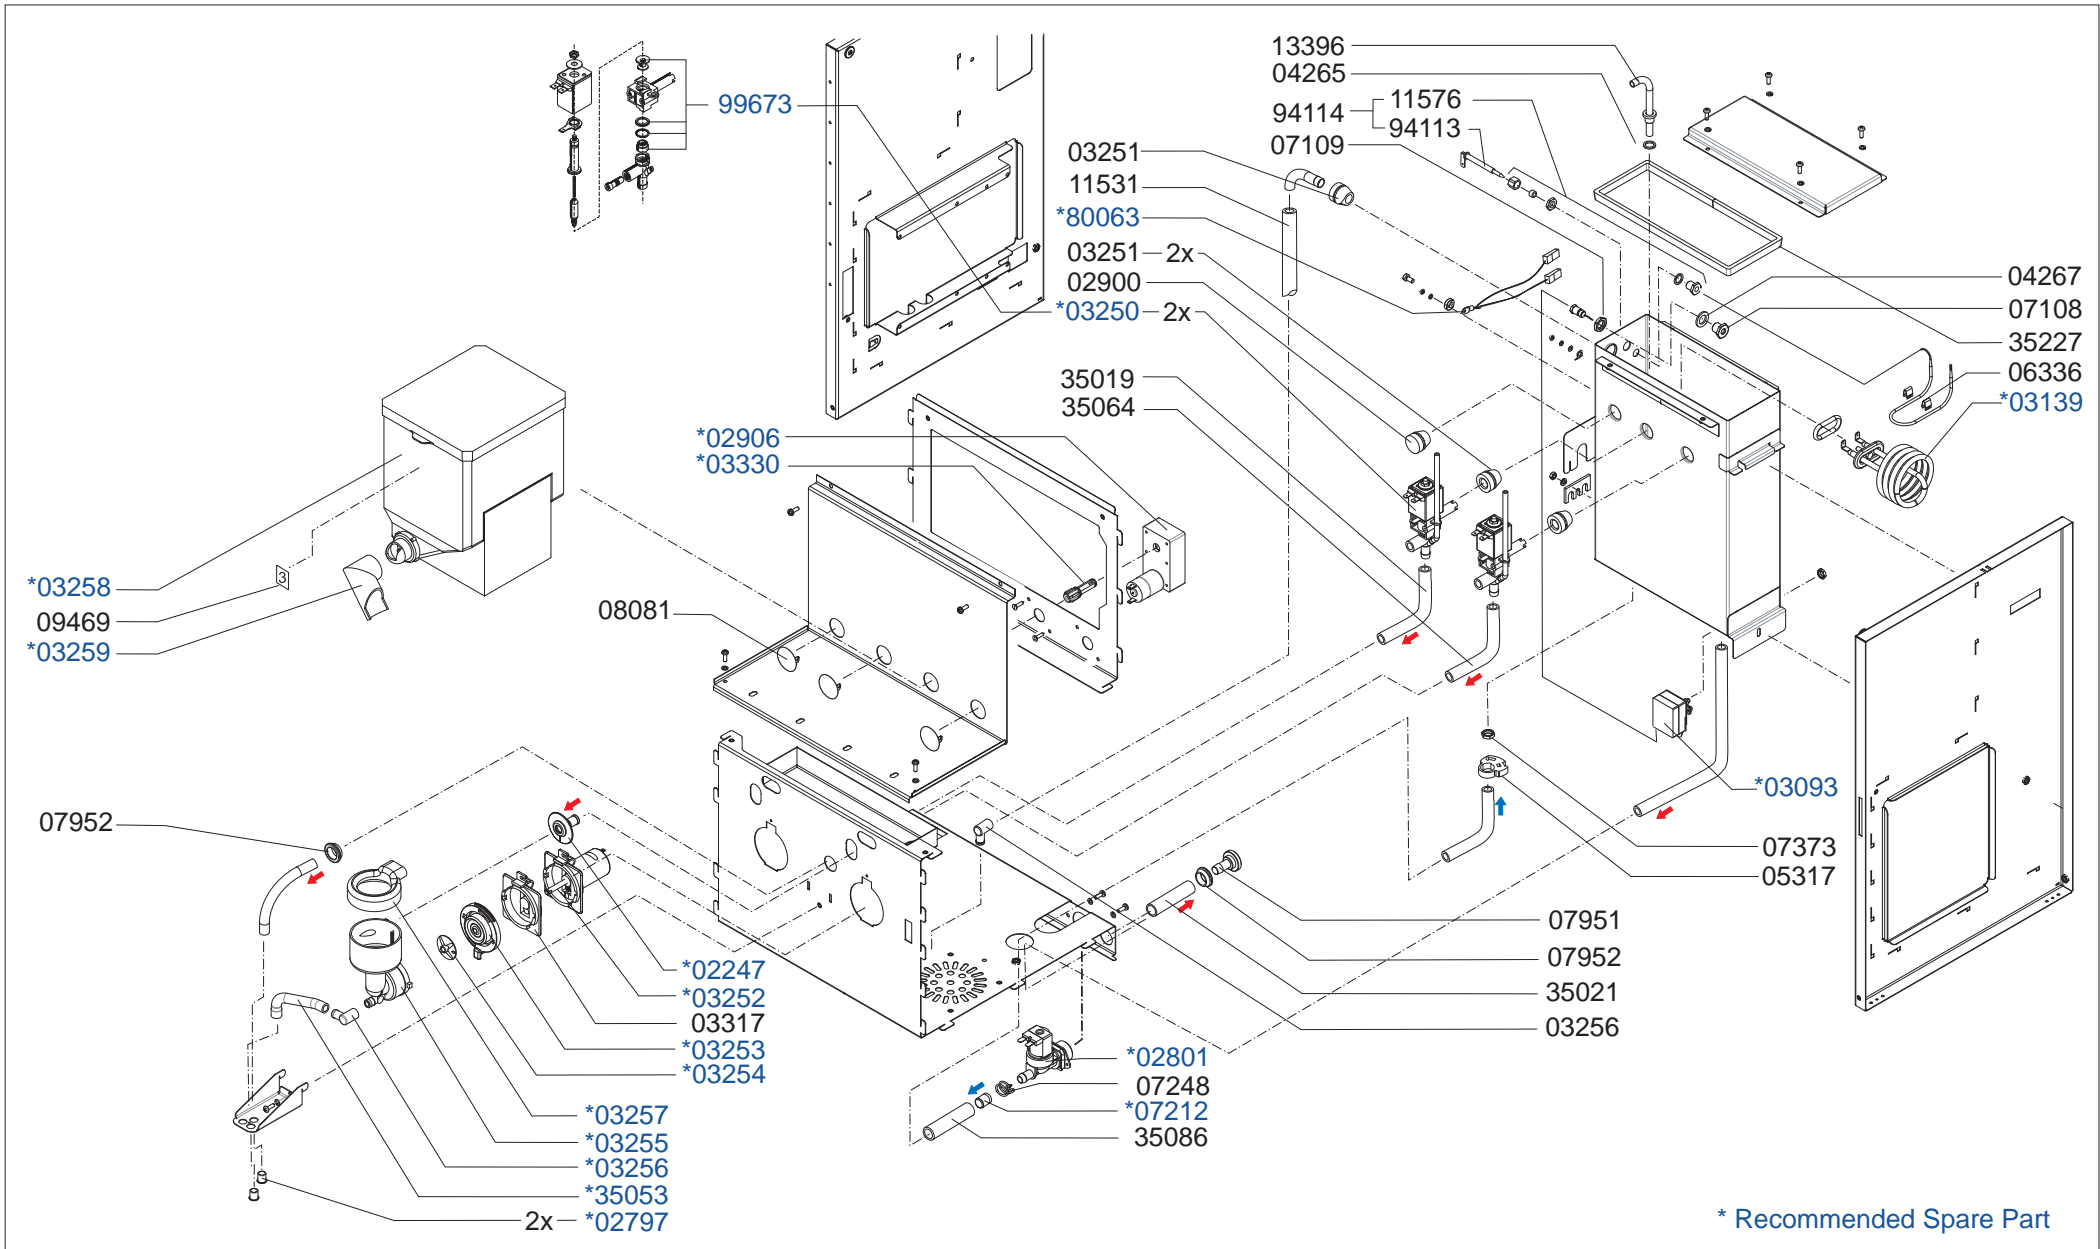

Hygiëneset OptiVend  
1TS / 1TL

\* Recommended Spare Part

From mach. nr. 40 21761

Type : OptiVend 1 TS	From mach. nr. : 30 17802	Page : 1-3	Drawer : MT
Artikel : 10480	Date : 09-2005	Rev. : 1.3	Date : 17-06-2008
Rated voltage : 1N~220-240V 50-60Hz 3275W	<b>Spare Parts Info</b>	***** <b>Animo</b> ***** <b>Assen - Holland</b>	www.animo.eu

Type : OptiVend 1 TS	From mach. nr. : 3O 17802	Page : 2-3	Drawer : MT
Artikel : 10480	Date : 09-2005	Rev. : 1.3	Date : 17-06-2008
Rated voltage : 1N~220-240V 50-60Hz 3275W	<b>Spare Parts Info</b>	***** <b>Animo</b> ® ***** <b>Assen - Holland</b>	www.animo.eu

Type : OptiVend coin system	From mach. nr. : 30 17802	Page : 1-1	Drawer : MT
Artikel : mpr 99860	Date : 09-2005	Rev. : 3	Date : 03-07-2008
Rated voltage : -	<b>Spare Parts Info</b>	***** <b>Animo</b> *****	
		<b>Assen - Holland</b>	