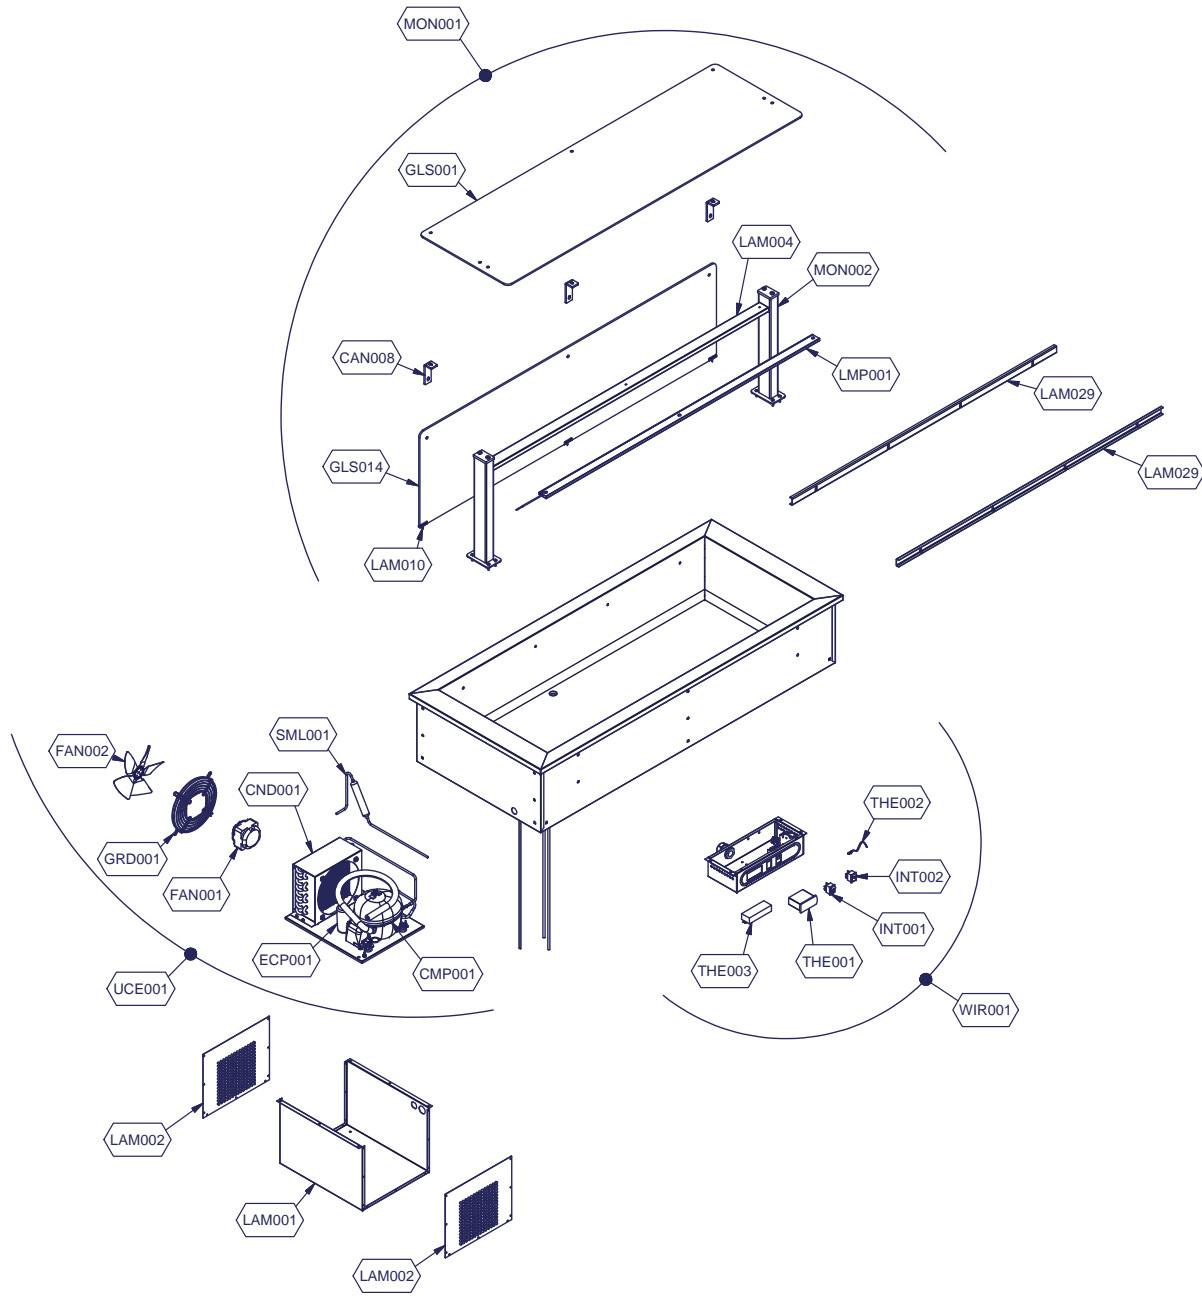

Kühlung Büffet-Element

Artikel-Nr. 651076 (9DRGR3FIF0A03 / SOUL SERVICE GREEN 3)

Explosionszeichnung / Ersatzteile

Bitte bei Ersatzteilbestellung immer Artikelnummer und Seriennummer mit angeben!

Cod. ESP352

Denominazione: SOUL SERVICE GREEN INCORPORATO

Data: 10/04/13

INDICE DI MODIFICA: 00

	PARAM.	OPTIONAL
⚡	(SCE001)	(OPT)
	(TAR001)	

Code	Description	Notes
74702120	FIXES GLASS	
74865722	COMPRESSOR	4
74837032	CONDENSER	5
74867008	COMPRESSOR ELECTRICAL PARTS	2
74848101	FAN	2
74848156	FAN BLADE	2
72538782	SUPERSTRUCTURE TOP GLASS	
72538772	FRONTAL GLASS	
74845144	FAN GRID	
74742008	MAIN ON/OFF SWITCH	2
74742017	LIGHT ON/OFF SWITCH	2
72539511	CONDENSING UNIT SUPPORT	
72539513	CONDENSING UNIT GRID	
72539082	LED LIGHTING COVERING	
72557114	GLASS SUPPORT	
72539482	PANS SUPPORTS	
72539042	LED LIGHTING	
73668702	SUPERSTRUCTURE	
72539070	SUPERSTRUCTURE SIDE SUPPORT	
SC850	ELECTRICAL WIRING	1
73670236	DRIER FILTER	2
RIF.TAR.B01	CONTROLLER PRESETTING SERVICE	1
74700881	UNSETTED ELECTRONIC CONTROLLER	1
74700916	PROBE	1
74700892	LED POWER PACK	1
74861322	FULL CONDENSING UNIT	
73669900	POWER BOX	