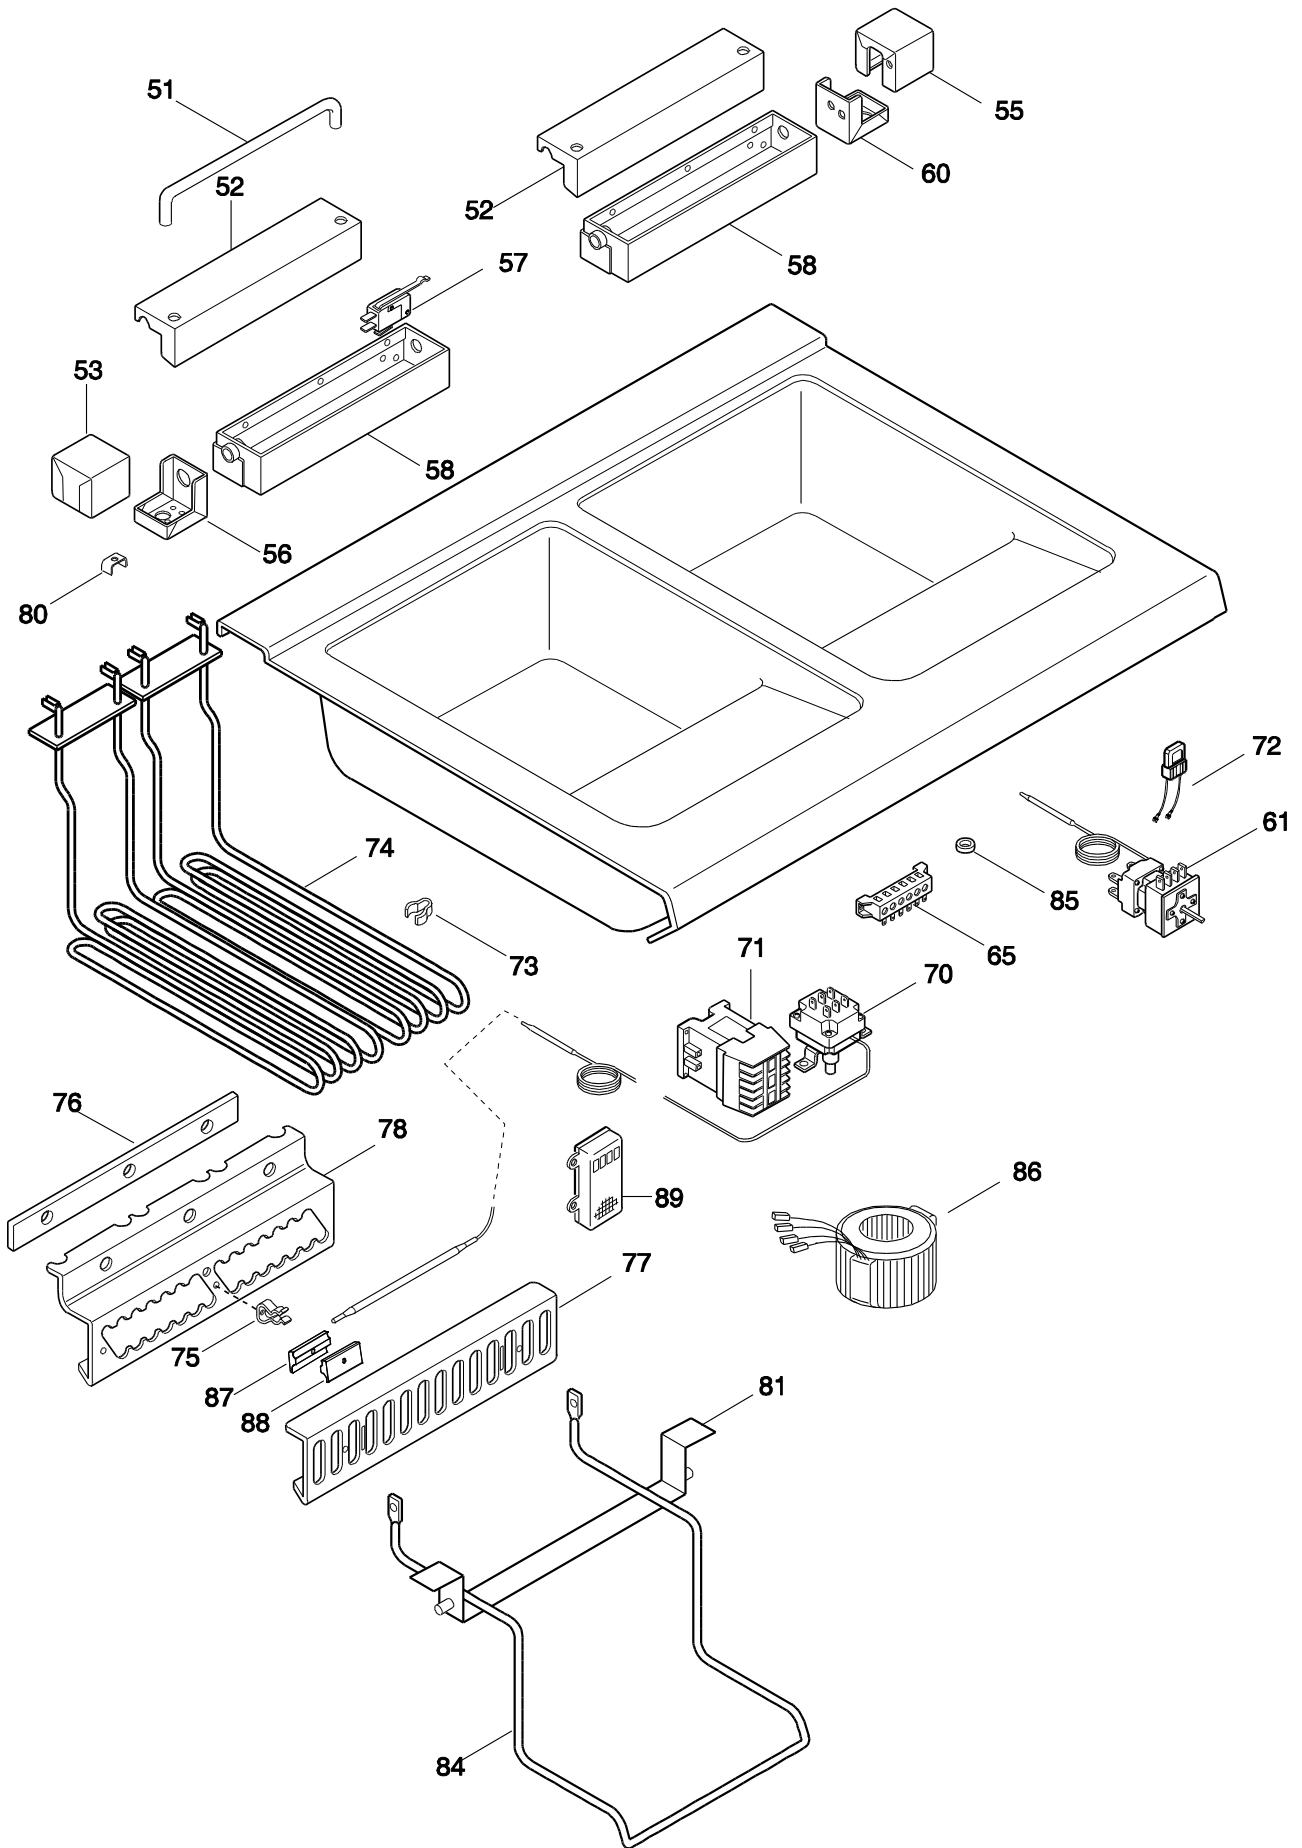

**FRIGGITRICI ELETTRICHE 14L E700XP
ELECTRIC FRYERS 14L E700XP**

<i>Pos</i>	<i>Factory Code</i>	<i>Spare Part Code</i>	<i>Descrizione</i>	<i>Description</i>	<i>Ref./Note</i>
			Pagina 2	Page 2	
1	835856900	0C0204	PIEDE	FOOT	
2	508898900	0C0122	PIASTRA DI RINFORZO PIEDE	PLATE FOR FOOT	
4	85089FD01	*	RIVESTIMENTO LATERALE 400mm	EXTERNAL PANEL 400MM	ELX
4	85089FH01	*	RIVESTIMENTO LATERALE 400mm	EXTERNAL PANEL 400MM	ZAN, OEM
4	85089FF01	*	RIVESTIMENTO LATERALE 800mm	EXTERNAL PANEL 800MM	ELX
4	85089FJ01	*	RIVESTIMENTO LATERALE 800mm	EXTERNAL PANEL 800MM	ZAN, OEM
6	50389LP00	0C7333	GRIGLIA CAMINO	GRATE FOR CHIMNEY	
7	219293205	0C0477	COPIGLIA	COTTER	
8	85589BY00	0C7765	RIPIANO/VASCA 400MM	WORKTOP/TANK 400 MM	ELX
8	87089LL00	0C7789	RIPIANO/VASCA 400MM	WORKTOP/TANK 400 MM	ZAN, OEM
8	85589BZ00	0C7766	RIPIANO/VASCA 800MM	WORKTOP/TANK 800 MM	ELX
8	87089LP00	0C7792	RIPIANO/VASCA 800MM	WORKTOP/TANK 800 MM	ZAN, OEM
9	527850500	0C0156	PIASTRA FISSAGGIO FIANCHI	SIDE PANEL JOINTING PLATE	
10	835848600	005927	VALVOLA SCARICO	DRAIN VALVE	
11	525885100	0C0763	PROTEZIONE LEVA SCARICO	PROTECTION,DRAIN LEVER	
12	508883202	0C0764	SUPPORTO PROTEZIONE LEVA	SUPPORT,PROTECTION DRAIN	
13	876800102	005011	LAMPADA SPIA GIALLA	YELLOW LAMP	
14	85589AK02	0C7740	CRUSCOTTO 400MM	CONTROL PANEL 400MM	ELX
14	85589B600	0C7749	CRUSCOTTO 400MM	CONTROL PANEL 400MM	ELX MARINE
14	87089J600	0C7517	CRUSCOTTO 400MM	CONTROL PANEL 400MM	ZAN, OEM
14	85589AL02	0C7741	CRUSCOTTO 800MM	CONTROL PANEL 800MM	ELX
14	85589B700	0C7750	CRUSCOTTO 800MM	CONTROL PANEL 800MM	ELX MARINE
14	87089J101	0C7516	CRUSCOTTO 800MM	CONTROL PANEL 800MM	ZAN
14	800838P00	*	CRUSCOTTO 800MM	CONTROL PANEL 800MM	OEM
15	543821900	0C2496	GUARNIZIONE CRUSCOTTO	GASKET, CONTROL PANEL	
16	543821900	0C2496	MANIGLIA	HANDLE	ELX
16	54887A802	0C8190	MANIGLIA	HANDLE	ZAN
16	854864203	0A5021	MANIGLIA	HANDLE	OEM
17	516860801	0C0138	CERNIERA	HINGE,DOOR	
18	516860901	0C0139	CERNIERA	HINGE,DOOR	
19	50389G300	0C7157	PORTA	DOOR	ELX, ZAN
19	50389MB01	*	PORTA	DOOR	OEM
20	50489CQ00	0C7158	CONTROPORTA	INNER DOOR	
*	85589CT01	0C7163	ASSIEME PORTA	DOOR ASSEMBLY	ELX
*	85589CU05	0C7165	ASSIEME PORTA	DOOR ASSEMBLY	ZAN
*	85589CV02	0C7627	ASSIEME PORTA	DOOR ASSEMBLY	OEM
21	830898200	0C0201	MAGNETE	MAGNET	
22	830885400	005965	GRIGLIA DI FONDO	GRATE FOR BOTTOM	
23	502898403	005922	BACINELLA OLIO	BASIN FOR OIL	
25	516843003	005922	MANIGLIA BACINELLA	HANDLE, BASIN	
26	522894601	0C2702	COPERCHIO	LID	
27	511819000	0C0614	MANIGLIA COPERCHIO	HANDLE, LID	
29	830822601	005933	CESTELLO INTERO	FULL SIZE BASKET	
30	876800002	005010	LAMPADA SPIA VERDE	GREEN LAMP	
31	541813800	0C6171	RONDELLA SILICONE	SILICONE WASHER	
32	548877L00	0C7481	GHIERA	RING, KNOB	ELX
32	548879W00	0C7485	GHIERA	RING, KNOB	ZAN, OEM
33	218912211	069567	MOLLA PER GHIERA	SPRING, RING KNOB	
34	511850G01	0C6670	MANOPOLA	KNOB	ELX
*	548877V00	0C7345	ADATTATORE MANOPOLA	KNOB, ADAPTER	ELX
34	548878201	0C7232	MANOPOLA	KNOB	ZAN
34	548865500	0A5621	MANOPOLA	KNOB	OEM
35	214590701	025245	MOLLETTA PER MANOPOLA	SPRING, KNOB	
36	543821000	053816	GUARNIZIONE PER MANOPOLA	GASKET, KNOB	
37	516860702	0C0137	PIASTRA GIUNZIONE APPARECC.	JOINTING REAR PLATE	
39	532824600	*	FONDO VANO 400MM	BOTTOM 400MM