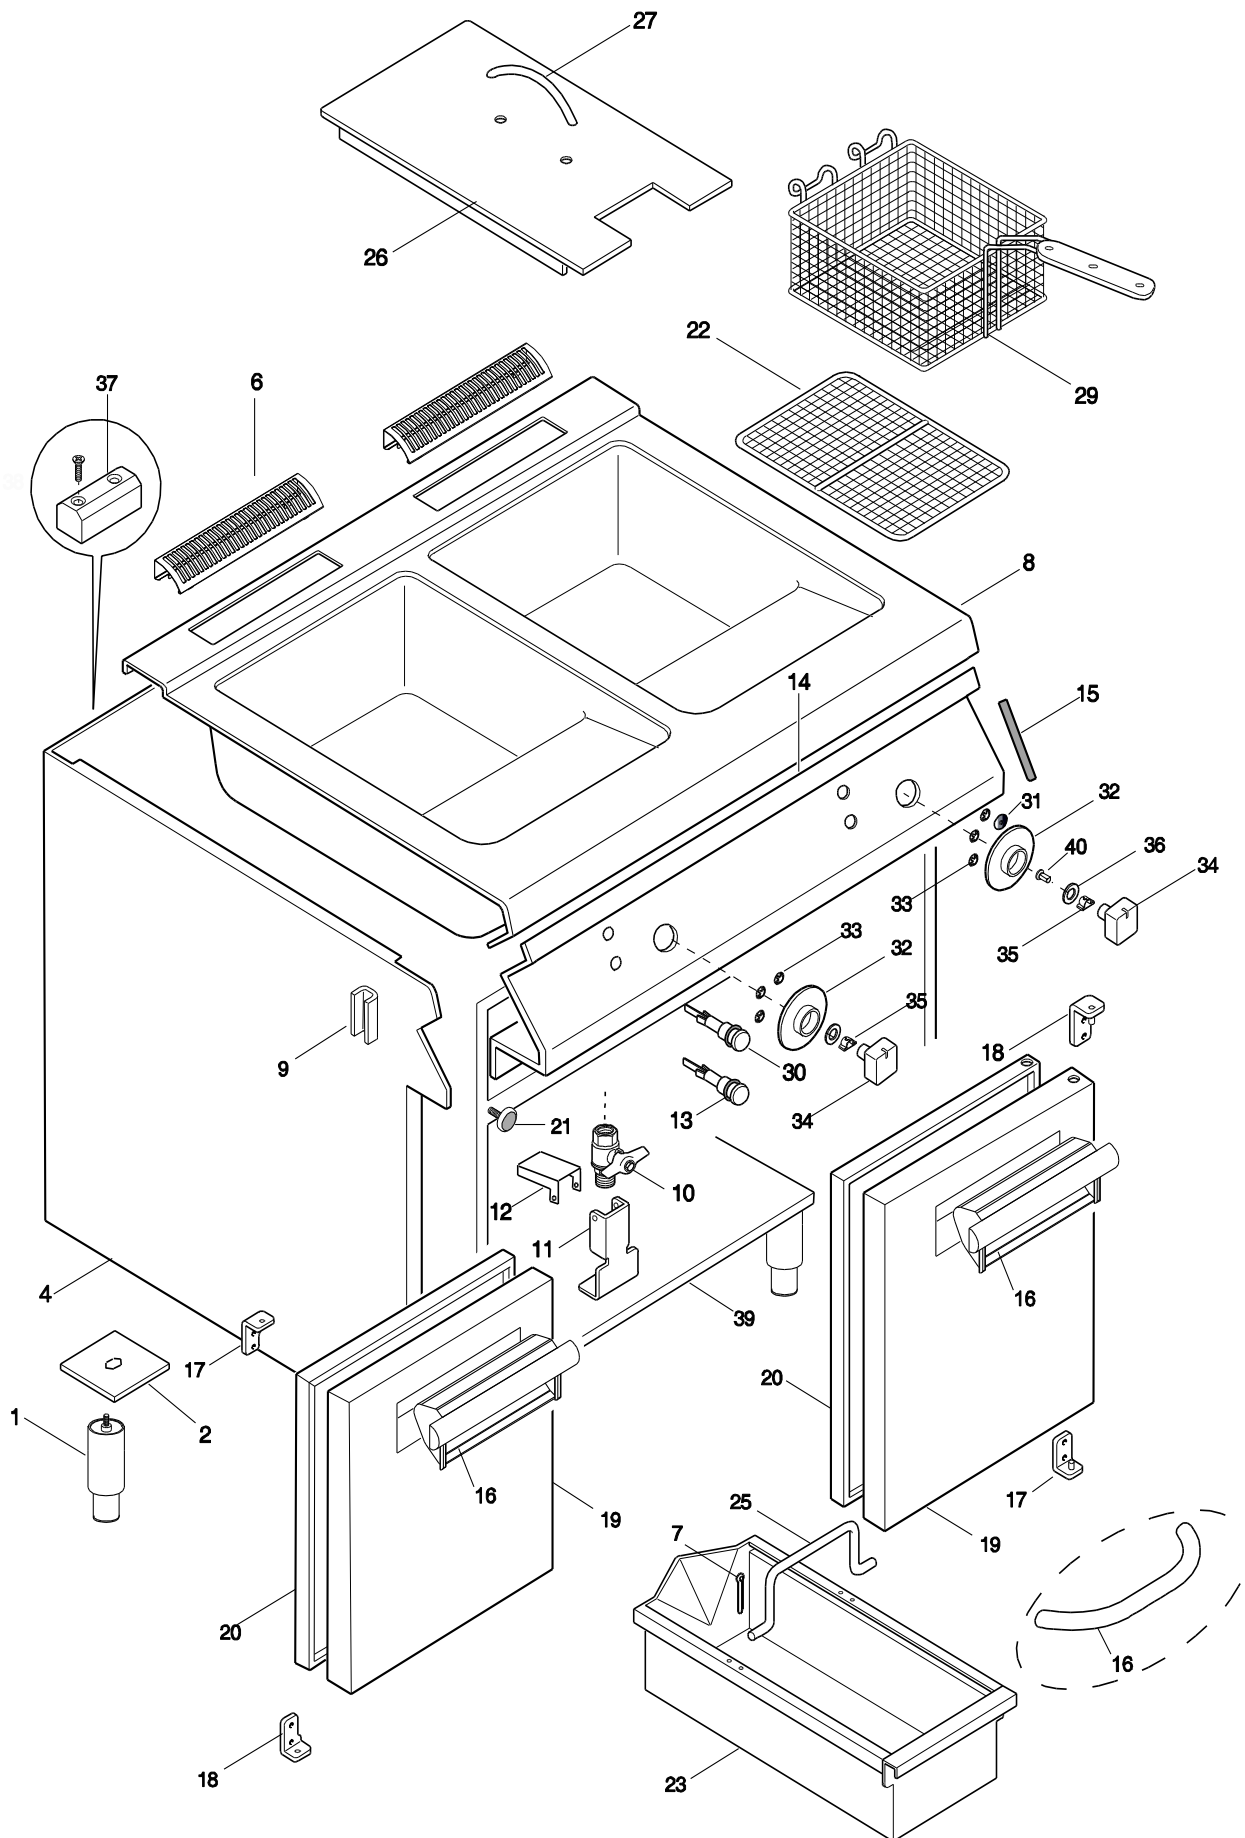

FRIGGITRICI ELETTRICHE 14L E700XP
ELECTRIC FRYERS 14L E700XP

PNC	Model	Ref	Pag.	Brand	Version	Notes
371084	E7FRED1FF0	a	2,3	ELX	EL	14 LITRE 400 MM
371085	E7FREH2FF0	b	2,3	ELX	EL	2X14 LITRE 800 MM
371144	E7FREH2FFN	c	2,3	ELX	EL	2X14 LITRE 800 MM-230V
371162	E7FRMD1FF5	d	2,3	ELX	EL	14 LT 400 MM-MARINE 400V
371163	E7FRMD1FF6	e	2,3	ELX	EL	14 LT 400 MM-MARINE 440V
371164	E7FRMH2FF5	f	2,3	ELX	EL	2X14 LITRE 800MM-MARINE 400V
371165	E7FRMH2FF6	g	2,3	ELX	EL	2X14 LITRE 800MM-MARINE 440V
372084	Z7FRED1FF0	h	2,3	ZAN	EL	14 LITRE 400 MM
372085	Z7FREH2FF0	i	2,3	ZAN	EL	2X14 LITRE 800 MM
372144	Z7FREH2FFN	l	2,3	ZAN	EL	2X14 LITRE 800 MM-230V
373084	A7FRED1FF0	m	2,3	OEM	EL	14 LITRE 400 MM
373085	A7FREH2FF0	n	2,3	OEM	EL	2X14 LITRE 800 MM
373144	A7FREH2FFN	o	2,3	OEM	EL	2X14 LITRE 800 MM-230V

Pag	Index	Indice	Note
2	General components	Componenti struttura	0C6275
3	Electric components	Componenti Elettrici	
4,5	Spare parts list	Lista ricambi	

Brand/Marchio: All
Factory code: 9PDX