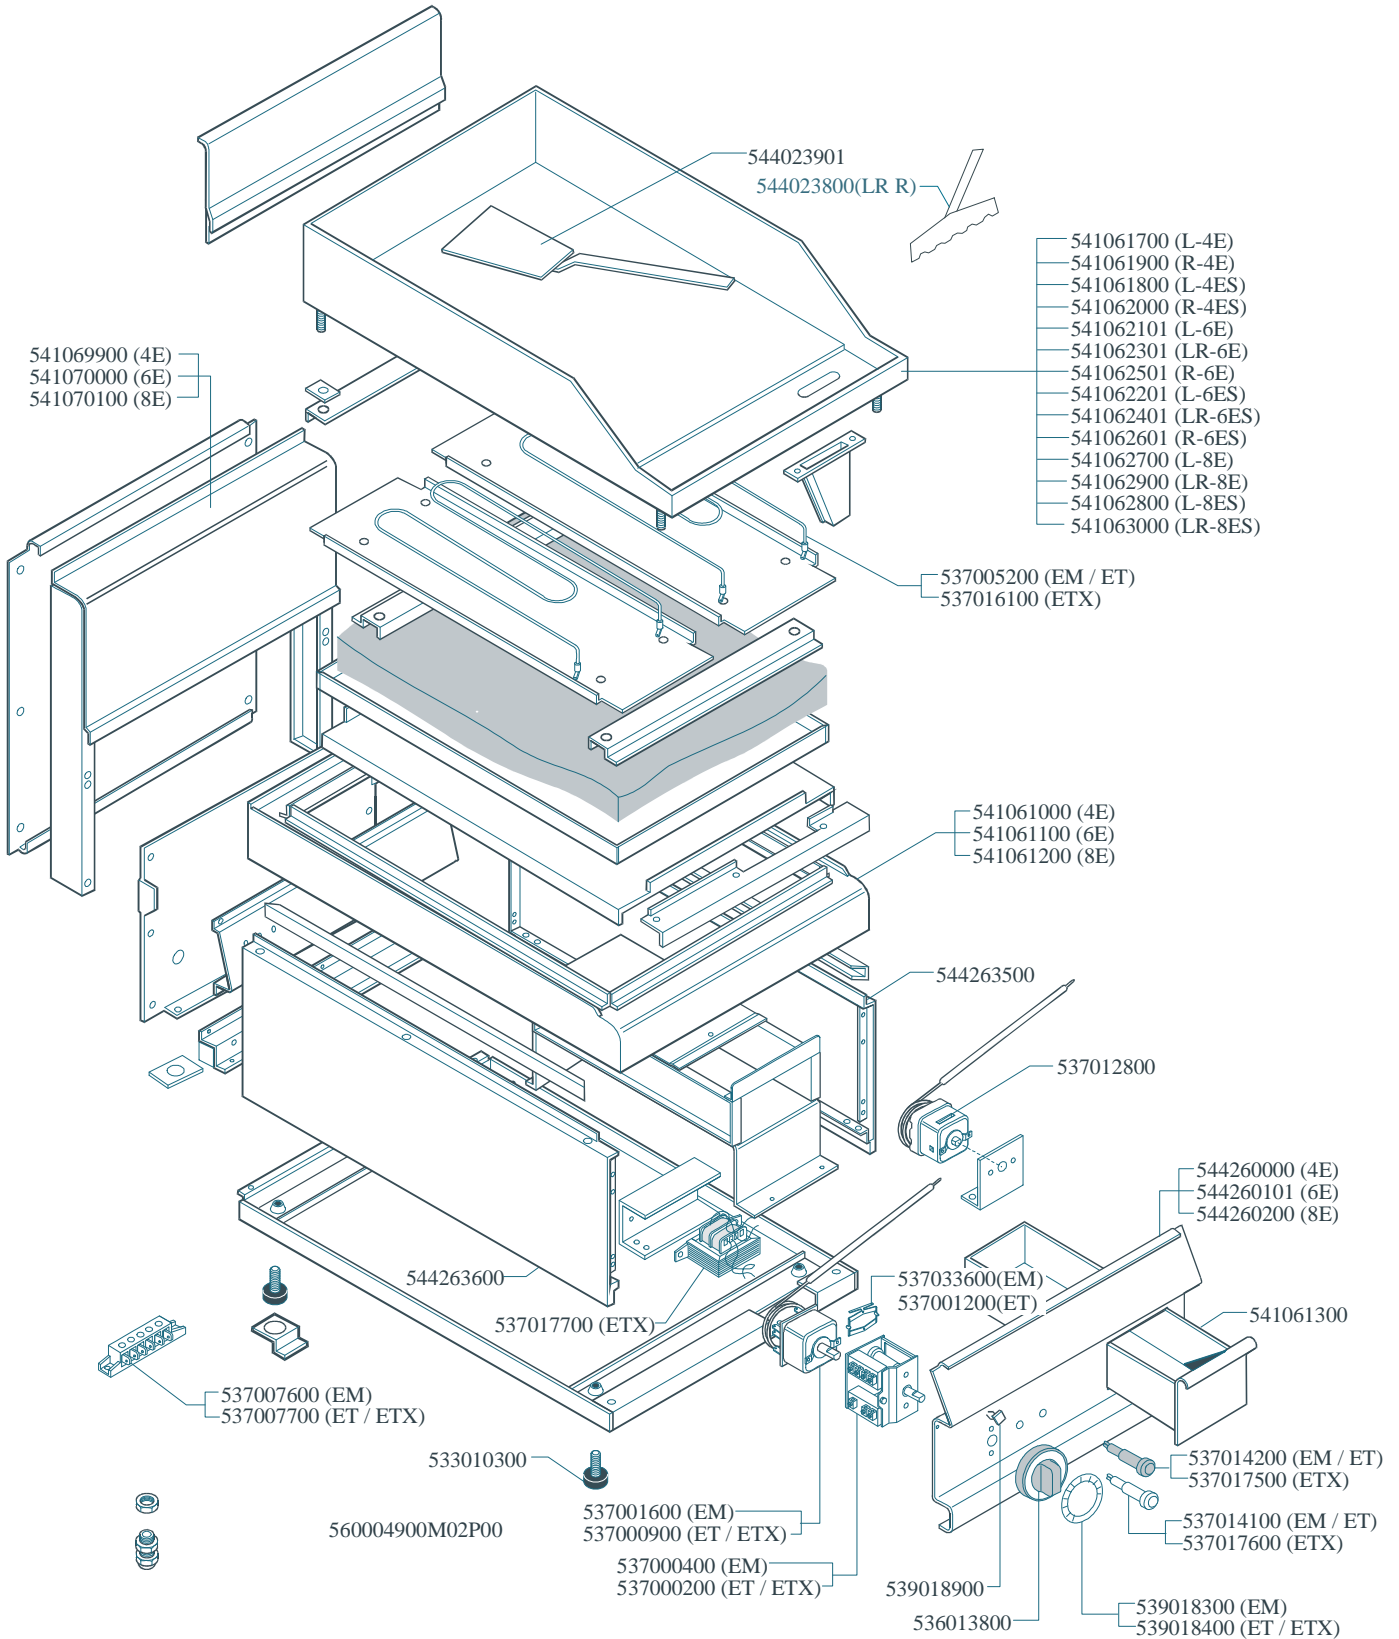

MAGIC PROF 65

ELETTRICO / ELECTRIC / ELEKTRO / ELECTRIQUE

FT...-4E... FT...-6E... FT...-8E... FT...-4ETX FT...-6ETX FT...-8ETX

Page	Pos	Code	Description
001		544023901	SPATTLE FOR FRY-TOP
001		544023800	
001		541062000	CHROME GROOVED PLATE FTR-4E
001		541069900	NEUTRAL SPACER 4
001		537005200	HEATING ELEMENT W1500 V230 FT65
001		541061000	UPPER PLATE FT-4
001		544263500	RIGHT SIDE S.65
001		537012800	SAFETY THERMOSTAT 420°C THREEPHASE
001		544260000	CONTROL PANEL FT/C-4E
001		541061300	DRIP TRAY FOR FT 65
001		537014200	GREEN WARNING LIGHT 250V
001		537014100	WHITE WARNING LIGHT 250V
001		539018400	ADHESIVE GRADUATED DISC FOR KNOB
001		537001200	FIXING BRACKET FOR THERMOSTAT/COMM.
001		539018900	INDEX FOR KNOB
001		536013800	KNOB D.70 BLACK 6*5 WITH SPRING
001		537000900	THERMOSTAT 50-320°C THREEPHASE
001		537000200	COMMUTATOR 1 POS. 3PHASE S.49 16A
001		544263600	LEFT SIDE S.65
001		533010300	ADJUSTABLE FOOT M10*20 D.23
001		537007700	TERMINAL BLOCK THREEPHASE 40A