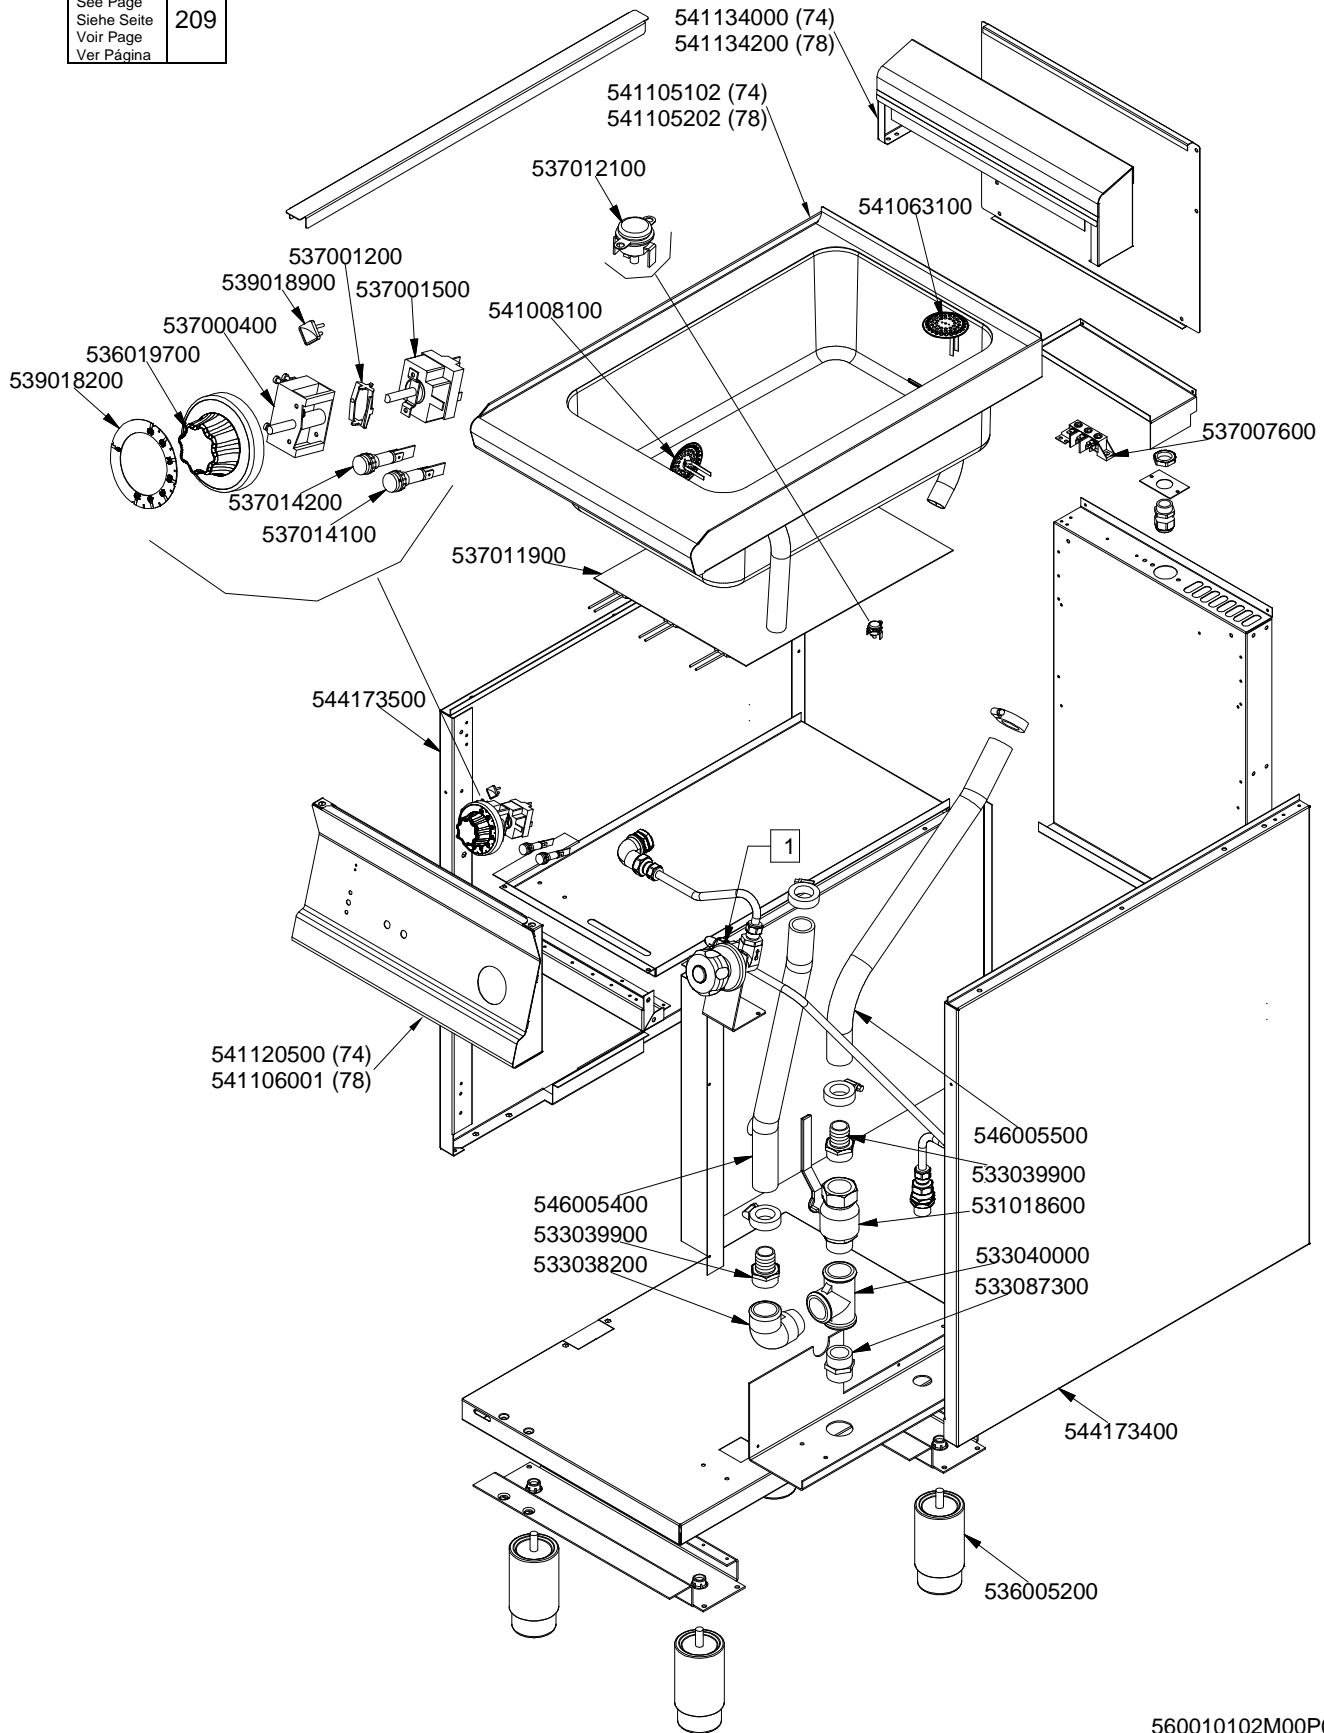

# SUPERLOTUS 70≥0602

ELETTRICO / ELECTRIC / ELEKTRO / ELECTRIQUE

**BM-74EM N°≥0705 BM-78EM N°≥0707**

1	
Vedi Pagina See Page Siehe Seite Voir Page Ver Pàgina	209

560010102M00P00

**BM CP**

Page	Pos	Code	Description
001		541134000	NEUTRAL LOW SPACER 74
001		541134200	NEUTRAL LOW SPACER 78
001		541105102	UPPER PLATE BM-74E
001		541105202	UPPER PLATE BM-78E
001		537012100	TEMPERATURE LIMITING DEVICE 165°C
001		541063100	TANK DRAIN FILTER BS-4EM/CPM
001		537007600	TERMINAL BLOCK SINGLEPHASE 40A
001		541008100	DRAIN FILTER TANK CP 700LINE
001		537001500	THERMOSTAT 30-90°C SINGLEPHASE
001		537001200	FIXING BRACKET FOR THERMOSTAT/COMM.
001		539018900	INDEX FOR KNOB
001		537000400	COMMUTATOR 1POS.SINGLEPHASE S49 16A
001		536019700	BLACK KNOB §70 PIN §6*5
001		539018200	ADHESIVE GRADUATED DISC FOR KNOB
001		537014200	GREEN WARNING LIGHT 250V
001		537014100	WHITE WARNING LIGHT 250V
001		537011900	HEATING ELEMENT W650 V230 ICE-FOIL
001		544173500	LEFT SIDE PANEL S.70
001		541120500	FRONT PANEL BM/CP-74/94E
001		541106001	CONTROL PANEL BM-78/98E CP-98BE
001		546005400	RUBBER TUBE §25INT.*§33EXT.*L=540
001		533039900	PIPE HOLDER 1" G M D.24
001		533038200	1" G M-F ELBOW FITTING
001		546005500	RUBBER TUBE §25INT.*§33EXT.XL=680
001		531018600	BALL VALVE 1"G M-F CPM-62G
001		533040000	1"G F-F-F "T" FITTING
001		533087300	HEXAGONAL BICONE 1G
001		544173400	RIGHT SIDE PANEL S.70
001		536005200	INOX LEG 2" 120-180 M10
002		533065700	FITTING FOR WATER INPUT 1/2G
002		533048800	GASKET §30*§21*2 FIBRE
002		533048700	NUT 1/2G ZN
002		533050200	90° 1/2 M/F ELBOW FITTING
002		533070700	FITTING 1/2G TUBE D10 + O-RING
002		531037500	
002		533039300	BICONE §10
002		533024400	HEXAGONAL NUT 1/2G TUBE D.10
002		533079200	FITTING 1/2G F.TUBE D10 + O-RING
002		536012600	GASKET §12,5*§18,5*2 1/2G
002		531037600	TAP FOR WATER LOADING 1/2"GF CP 90
002		533079500	