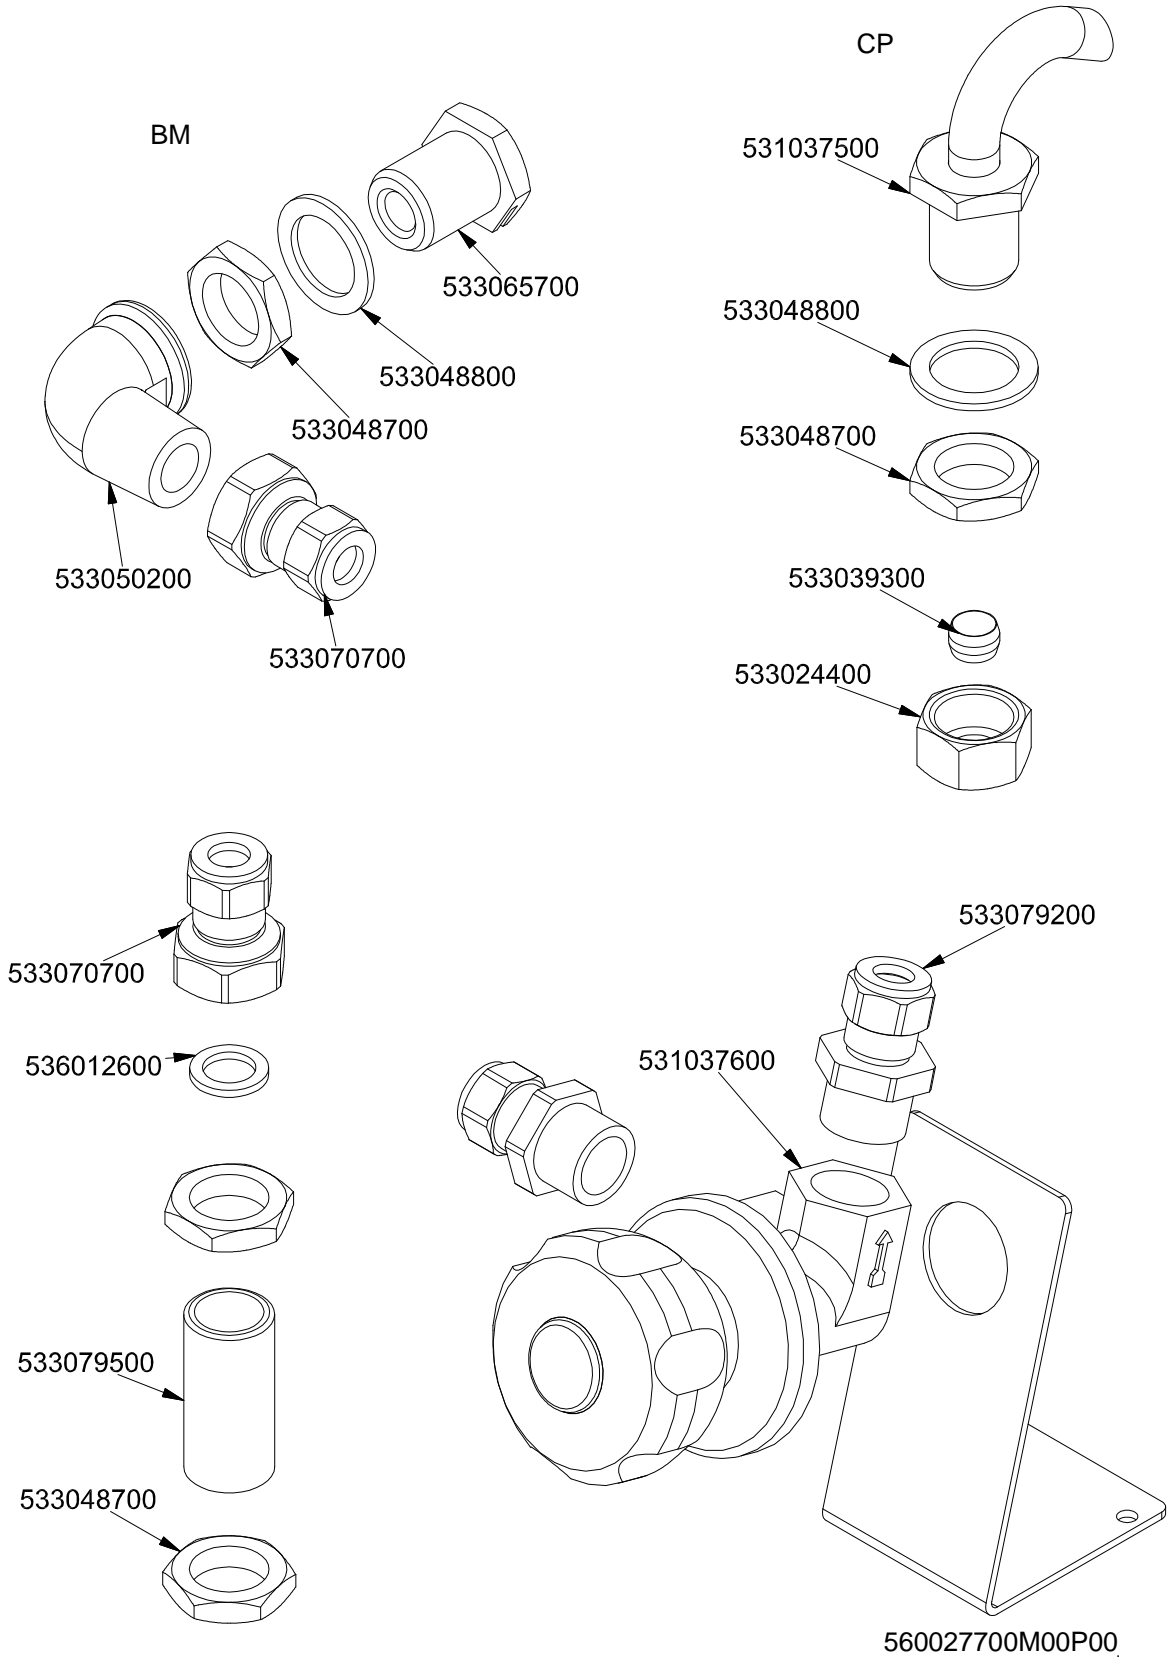

# SUPERLOTUS 70≥0602

ELETTRICO / ELECTRIC / ELEKTRO / ELECTRIQUE

**BM-74EM N°≥0705 BM-78EM N°≥0707**

1	
Vedi Pagina See Page Siehe Seite Voir Page Ver Pàgina	209

560010102M00P00

**BM CP**

Page	Pos	Code	Description
001		541134000	NEUTRAL LOW SPACER 74
001		541134200	NEUTRAL LOW SPACER 78
001		541105102	UPPER PLATE BM-74E
001		541105202	UPPER PLATE BM-78E
001		537012100	TEMPERATURE LIMITING DEVICE 165°C
001		541063100	TANK DRAIN FILTER BS-4EM/CPM
001		537007600	TERMINAL BLOCK SINGLEPHASE 40A
001		541008100	DRAIN FILTER TANK CP 700LINE
001		537001500	THERMOSTAT 30-90°C SINGLEPHASE
001		537001200	FIXING BRACKET FOR THERMOSTAT/COMM.
001		539018900	INDEX FOR KNOB
001		537000400	COMMUTATOR 1POS.SINGLEPHASE S49 16A
001		536019700	BLACK KNOB §70 PIN §6*5
001		539018200	ADHESIVE GRADUATED DISC FOR KNOB
001		537014200	GREEN WARNING LIGHT 250V
001		537014100	WHITE WARNING LIGHT 250V
001		537011900	HEATING ELEMENT W650 V230 ICE-FOIL
001		544173500	LEFT SIDE PANEL S.70
001		541120500	FRONT PANEL BM/CP-74/94E
001		541106001	CONTROL PANEL BM-78/98E CP-98BE
001		546005400	RUBBER TUBE §25INT.*§33EXT.*L=540
001		533039900	PIPE HOLDER 1" G M D.24
001		533038200	1" G M-F ELBOW FITTING
001		546005500	RUBBER TUBE §25INT.*§33EXT.XL=680
001		531018600	BALL VALVE 1"G M-F CPM-62G
001		533040000	1"G F-F-F "T" FITTING
001		533087300	HEXAGONAL BICONE 1G
001		544173400	RIGHT SIDE PANEL S.70
001		536005200	INOX LEG 2" 120-180 M10
002		533065700	FITTING FOR WATER INPUT 1/2G
002		533048800	GASKET §30*§21*2 FIBRE
002		533048700	NUT 1/2G ZN
002		533050200	90° 1/2 M/F ELBOW FITTING
002		533070700	FITTING 1/2G TUBE D10 + O-RING
002		531037500	
002		533039300	BICONE §10
002		533024400	HEXAGONAL NUT 1/2G TUBE D.10
002		533079200	FITTING 1/2G F.TUBE D10 + O-RING
002		536012600	GASKET §12,5*§18,5*2 1/2G
002		531037600	TAP FOR WATER LOADING 1/2"GF CP 90
002		533079500	