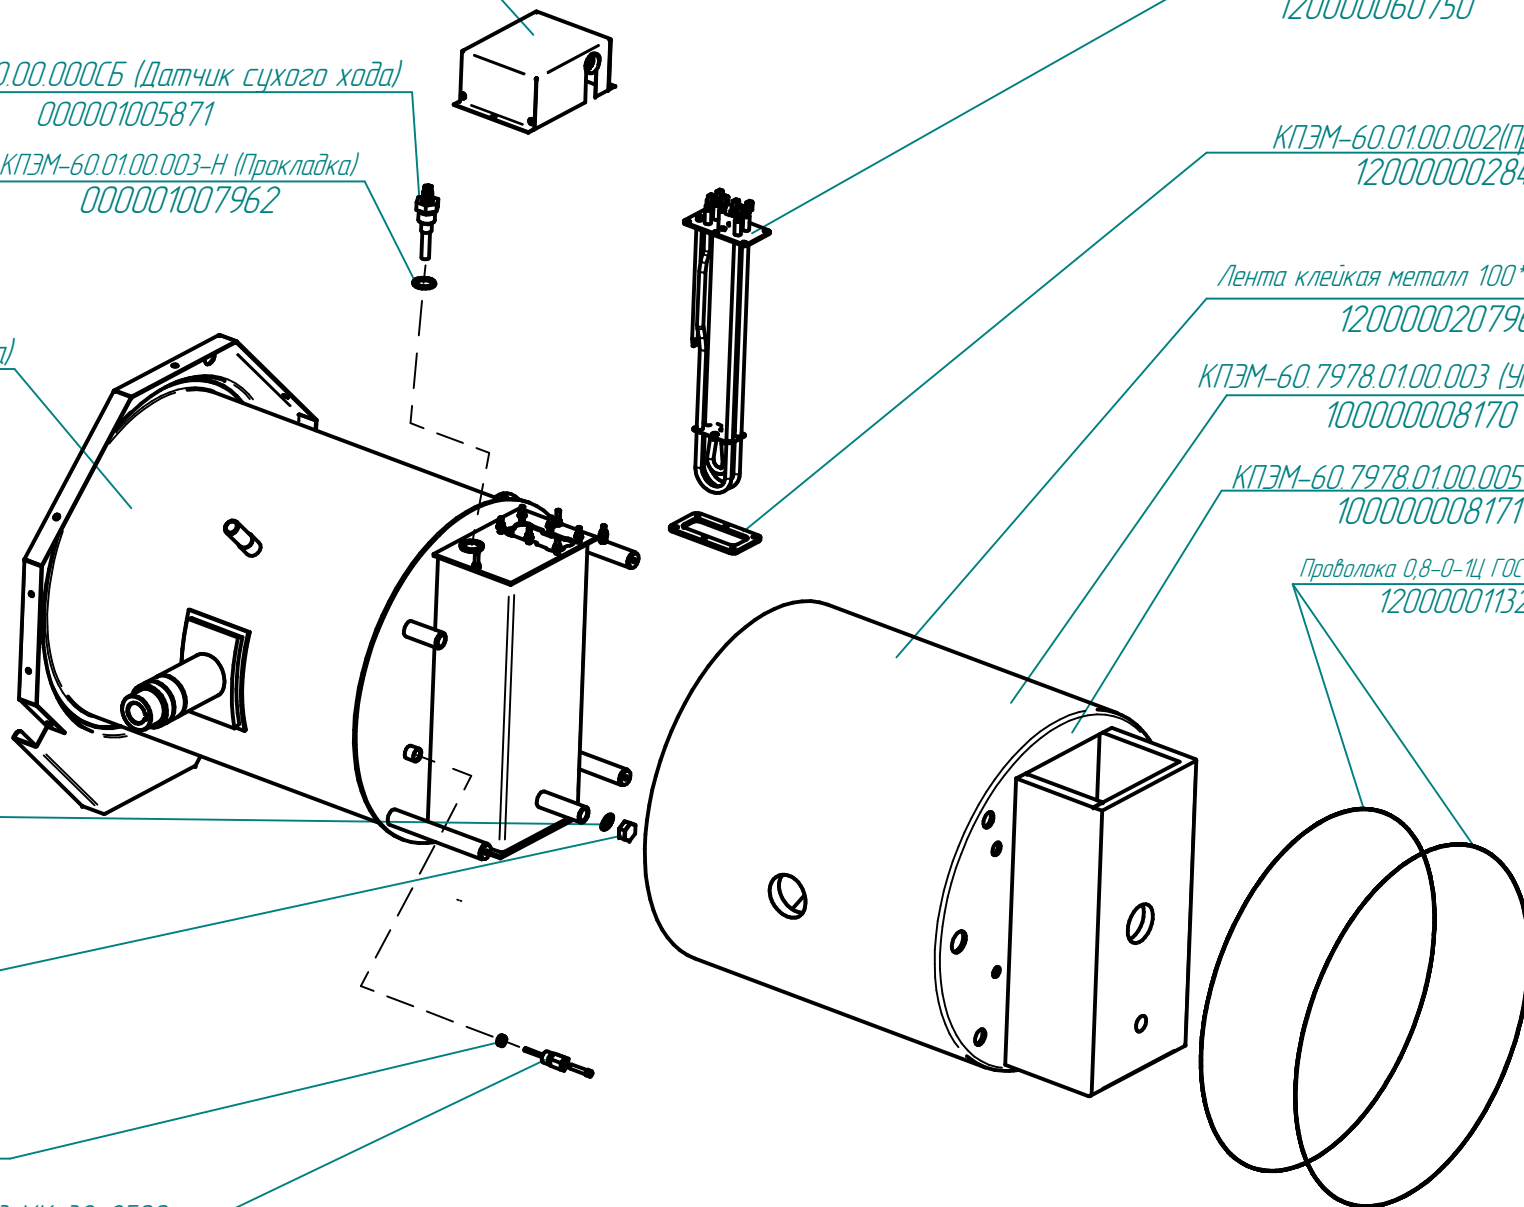

КПЭМ-60-0.1662.006РС

*Котлы пищеварочные опрокид-
вающиеся (60л)*

*КПЭМ-1177.01.13.000-01СБ (Коробка)
100000010232*

*КПЭМ-60.20.00.000СБ (Датчик сухого хода)
000001005871*

*КПЭМ-60.01.00.003-Н (Прокладка)
000001007962*

*ТЭН ВЗ-245А 8,5/9,0 Р 230
120000060750*

*КПЭМ-60.01.00.002(Прокладка)
120000002848*

*Лента клейкая металл 100*50 AVIORA PROFFI
120000020796*

*КПЭМ-60.7978.01.00.003 (Утеплитель)
100000008170*

*КПЭМ-60.7978.01.00.005 (Утеплитель)
100000008171*

*Проволока 0,8-0-1Ц ГОСТ 3282-74 L=2,9м
120000011328*

*КПЭМ.1662.01.01.000-02СБ (Корпус котла)
100000010503*

*КПЭМ-60.01.00.001(Прокладка)
000001007960*

*Заглушка G1/2"
120000002414*

*ПКА6-15.00.02.004 (Шайба)
000001001945*

*Преобразователь ТС 1763 ХК-32-2500
120000060619*