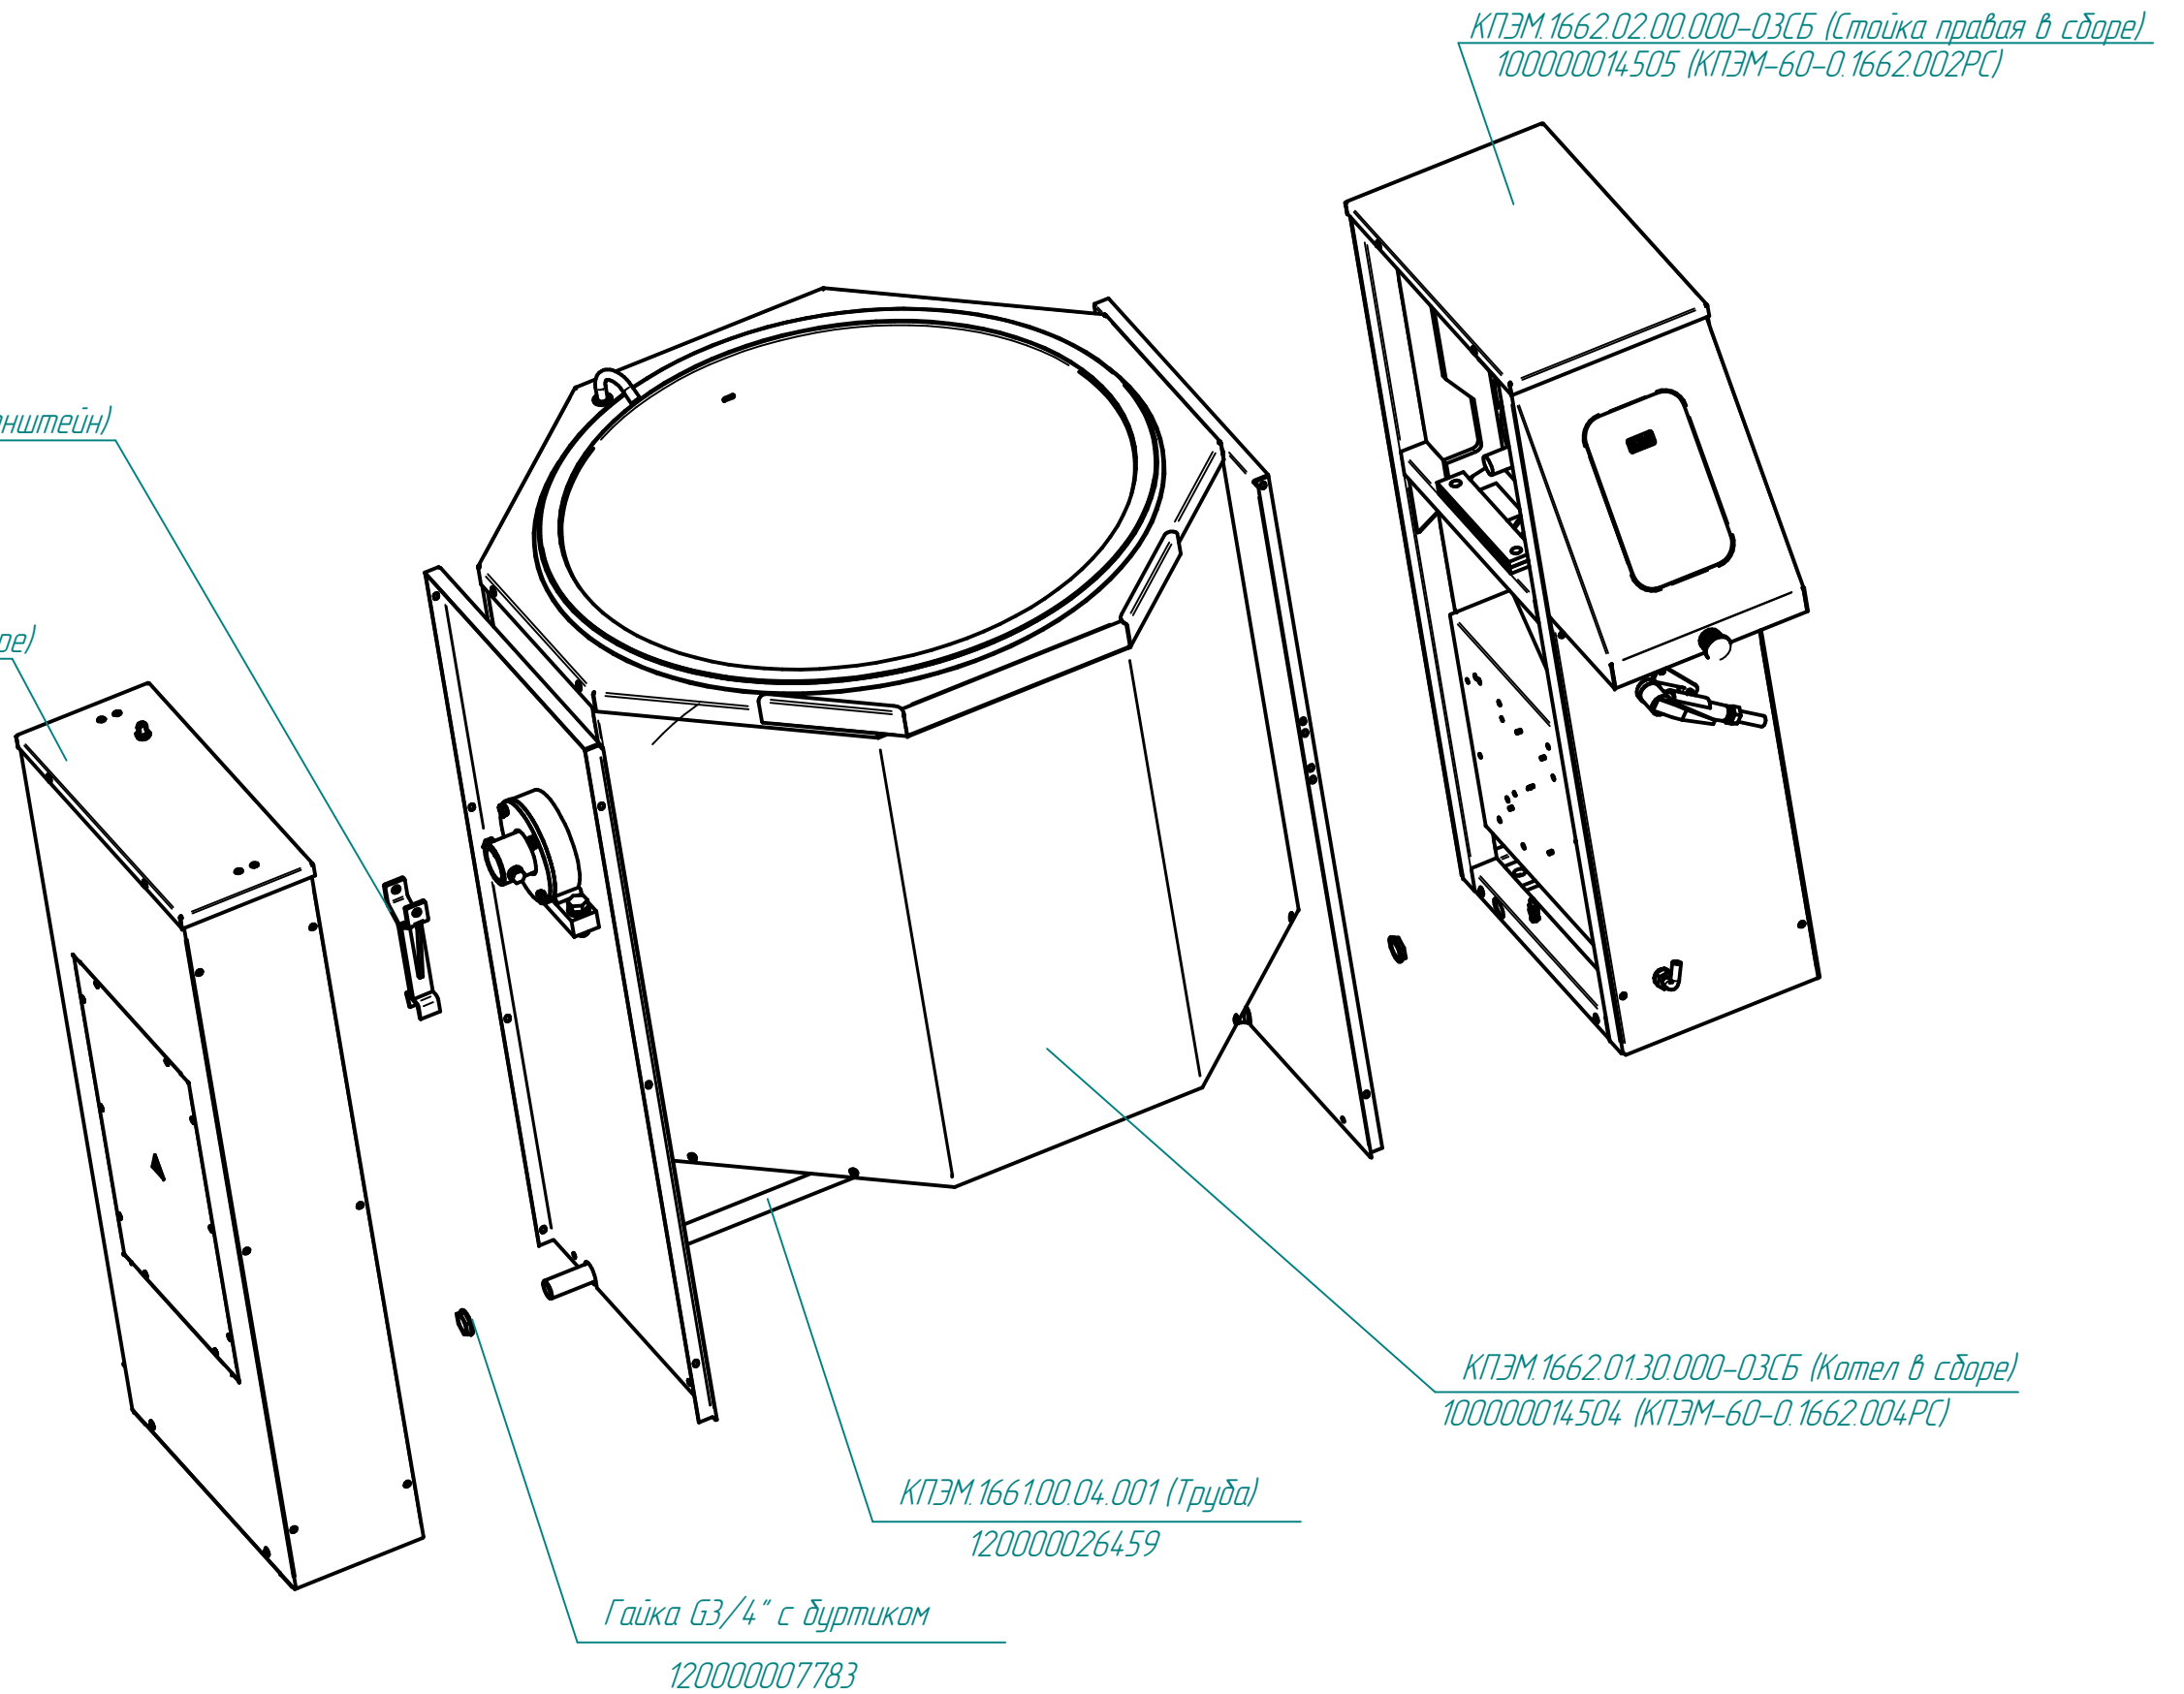

КПЭМ-60-0.1662.000РС
Котлы пищеварочные опрокидывающиеся (60л)

КПЭМ-60-0.1662.001РС
Котлы пищеварочные опрокидывающиеся (60 л)

КПЭМ.1160.17.00.000СБ (Кронштейн)
100000000624

КПЭМ.1662.03.00.000-03СБ (Стойка левая в сборе)
100000014506 (КПЭМ-60-0.1662.003РС)

КПЭМ.1662.02.00.000-03СБ (Стойка правая в сборе)
100000014505 (КПЭМ-60-0.1662.002РС)

КПЭМ.1662.01.30.000-03СБ (Котел в сборе)
100000014504 (КПЭМ-60-0.1662.004РС)

КПЭМ.1661.00.04.001 (Труба)
120000026459