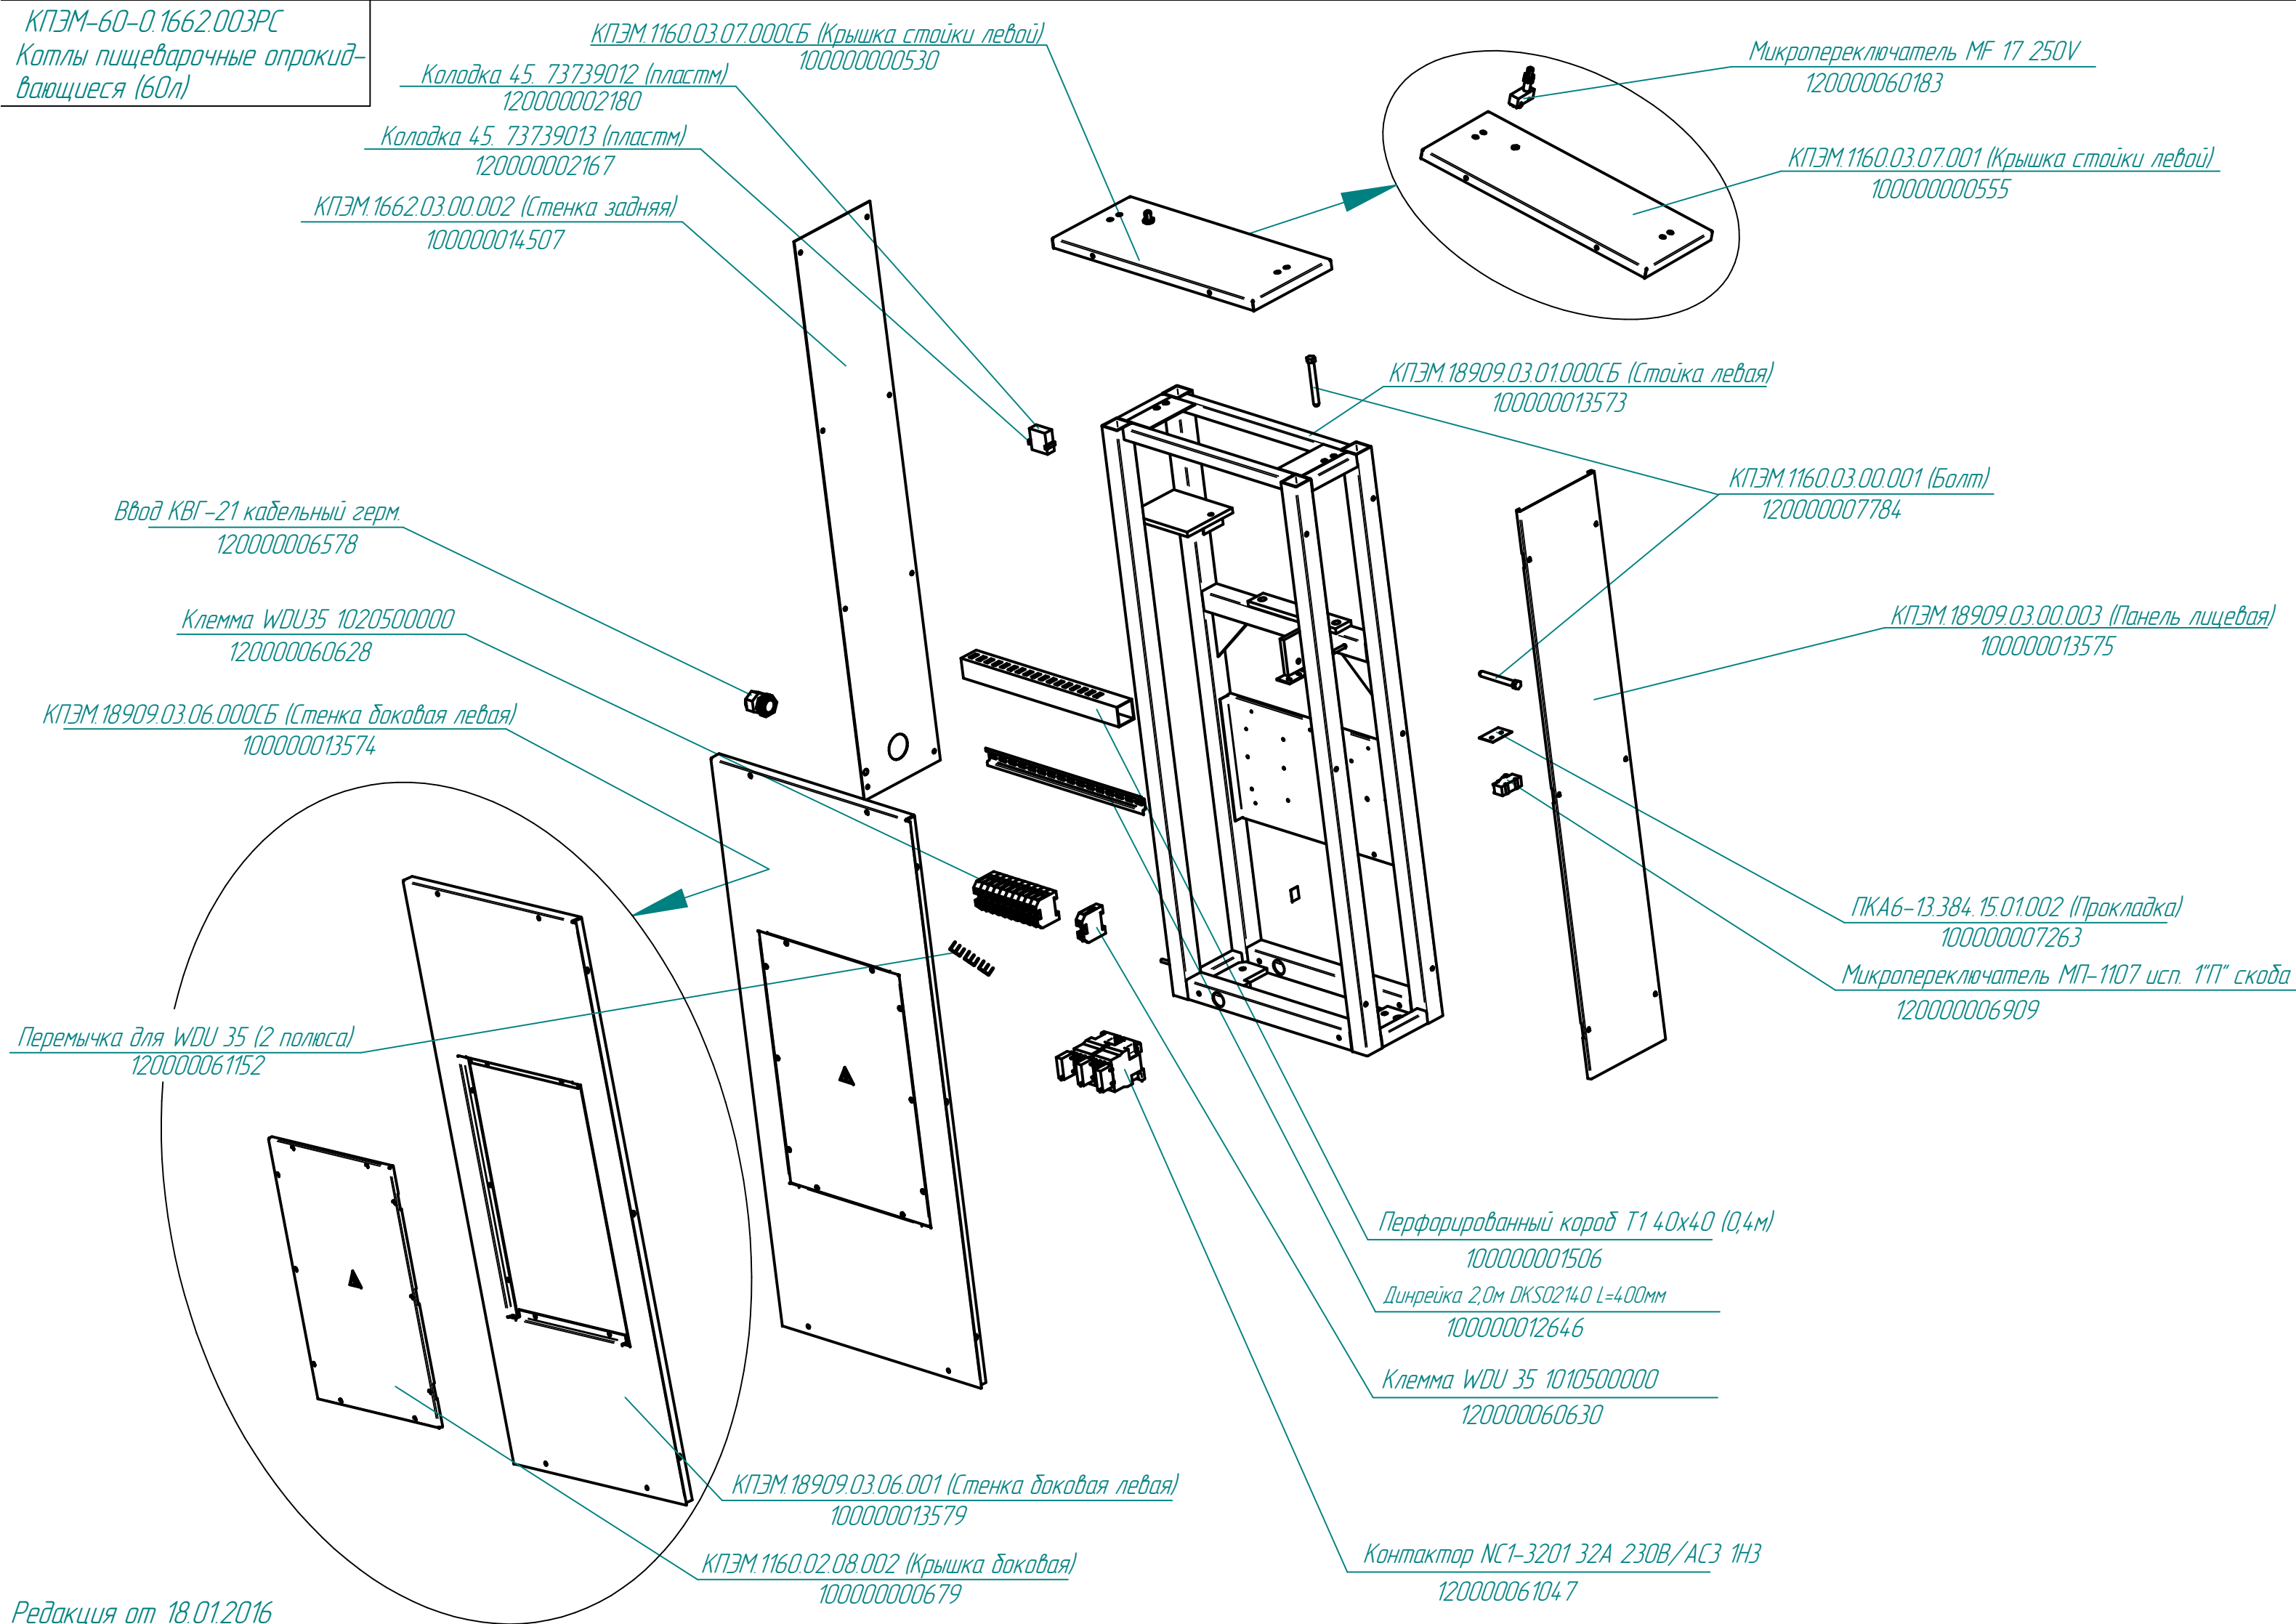

КПЭМ-60-0.1662.003РС
Котлы пищеварочные опрокид-
вающиеся (60л)