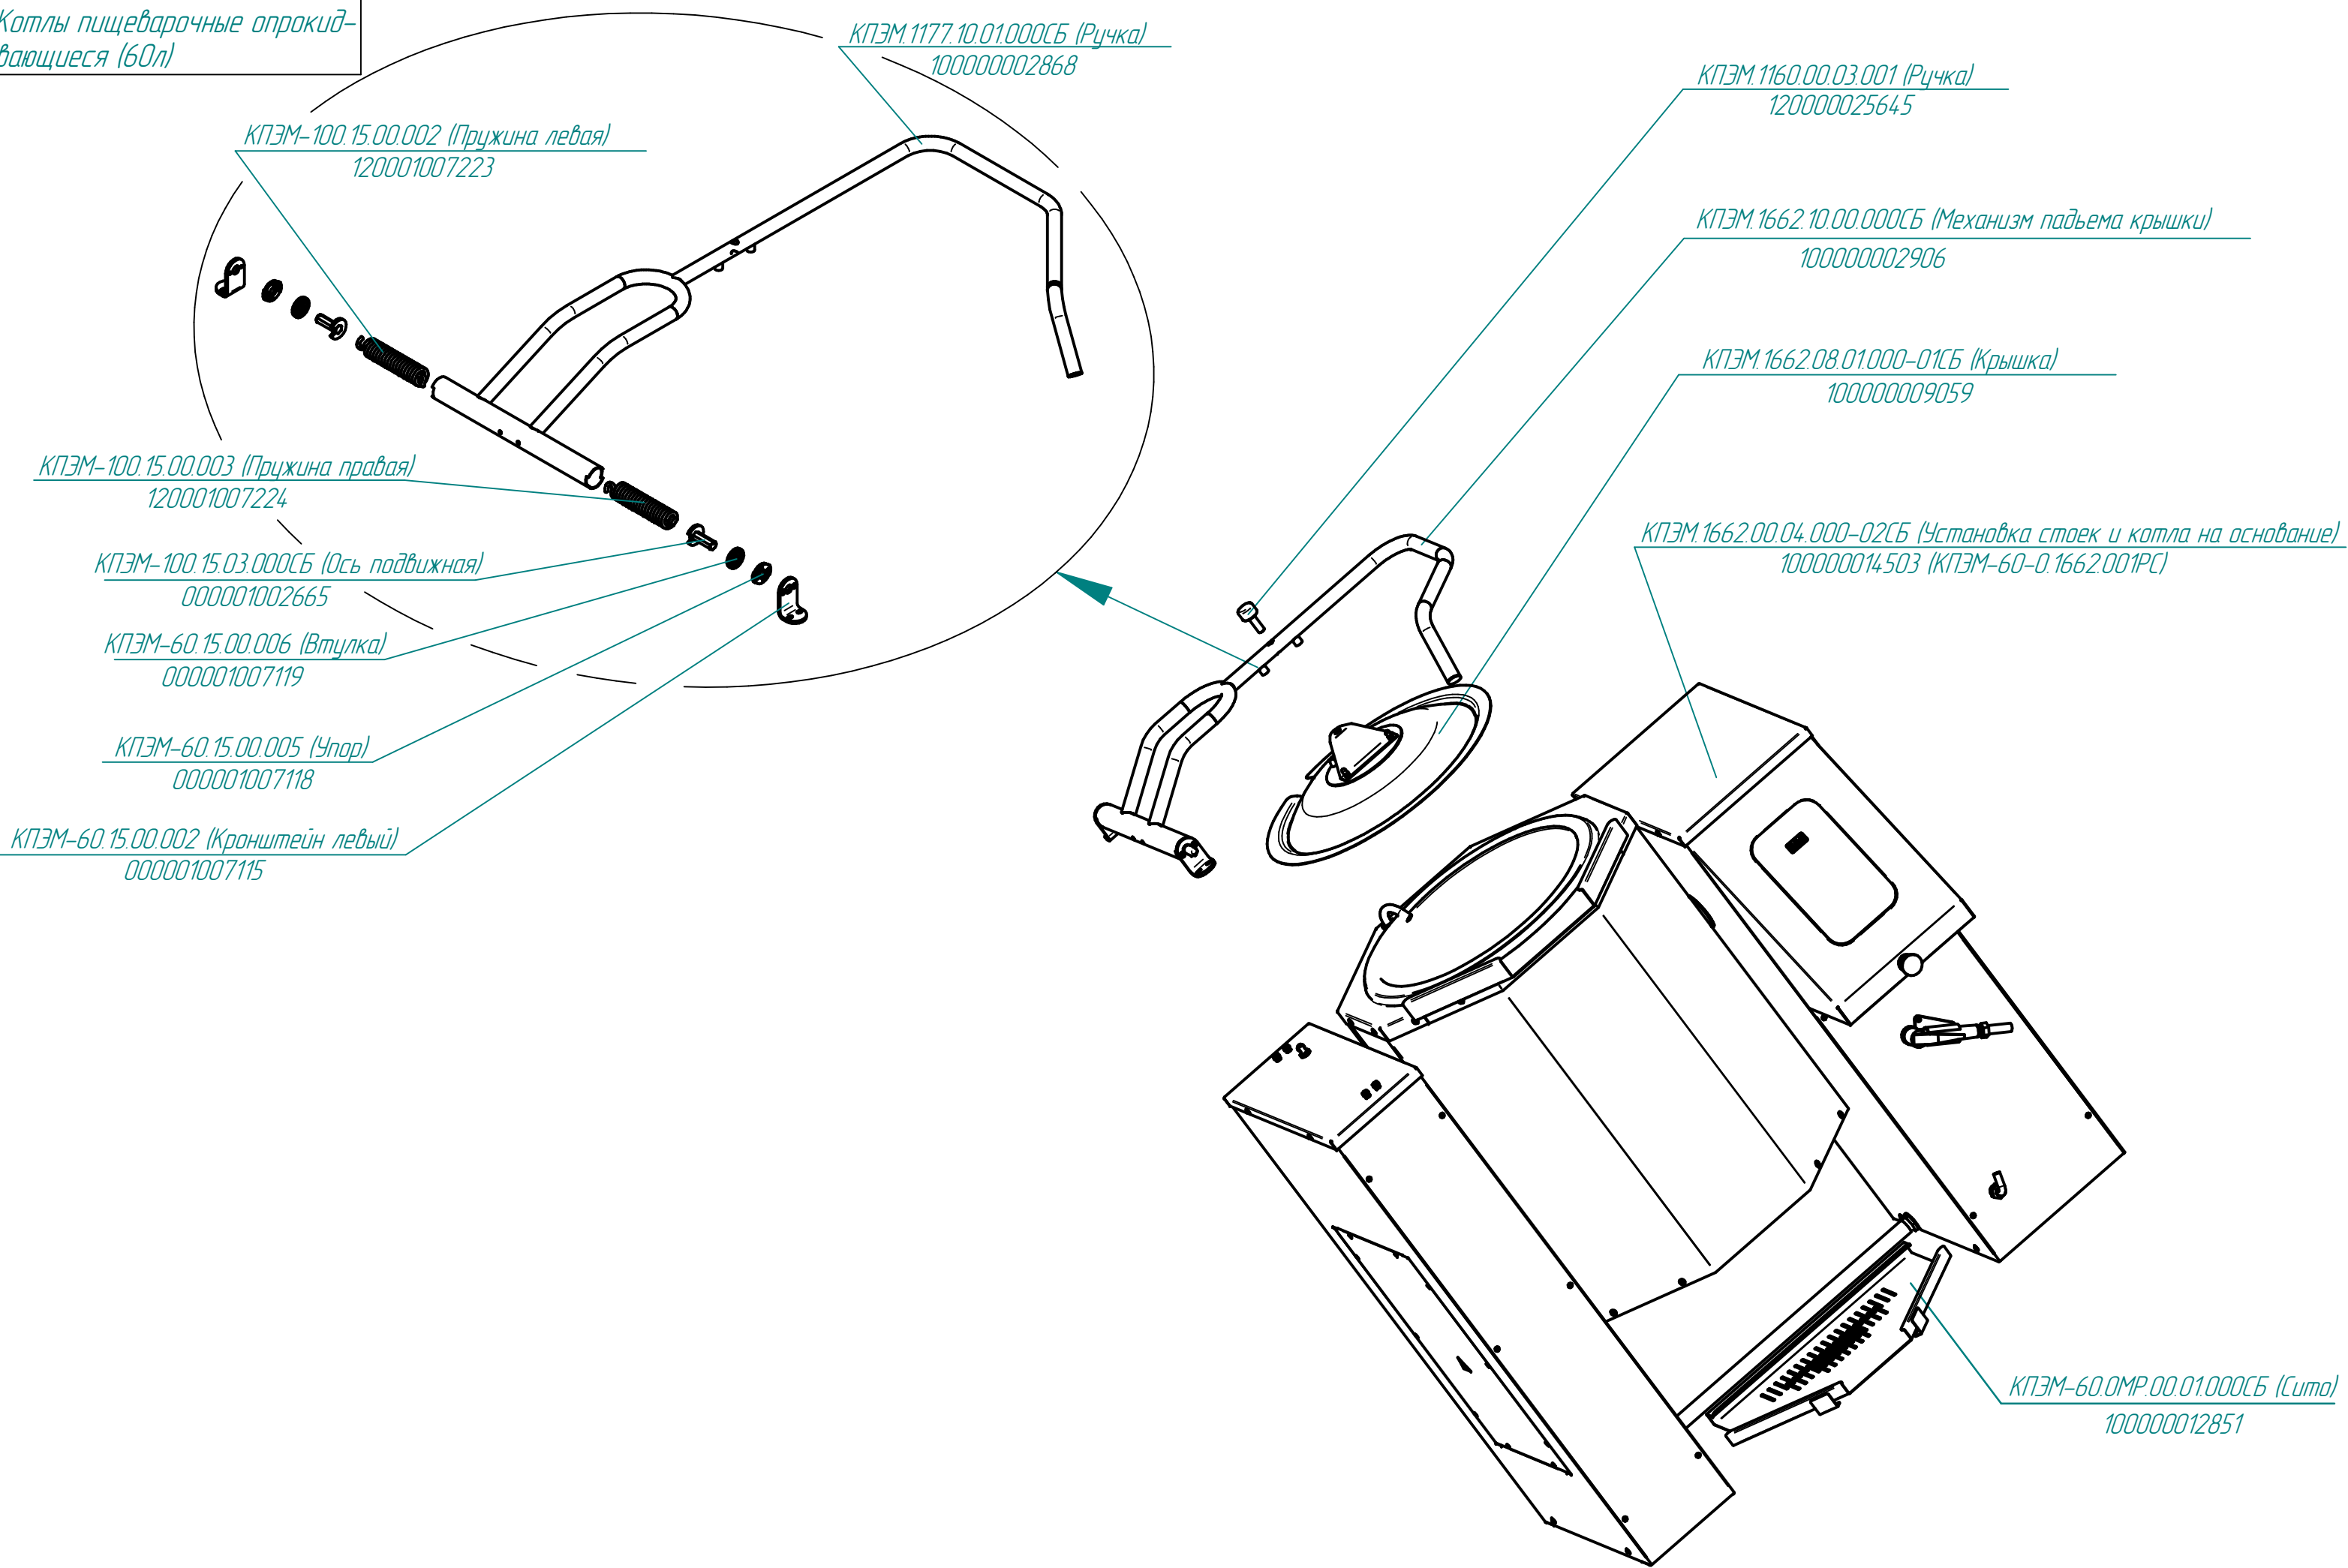

КПЭМ-60-0.1662.000РС
Котлы пищеварочные опрокидывающиеся (60л)

КПЭМ-60-0.1662.001РС
Котлы пищеварочные опрокидывающиеся (60 л)

КПЭМ.1160.17.00.000СБ (Кронштейн)
100000000624

КПЭМ.1662.03.00.000-03СБ (Стойка левая в сборе)
100000014506 (КПЭМ-60-0.1662.003РС)

КПЭМ.1662.02.00.000-03СБ (Стойка правая в сборе)
100000014505 (КПЭМ-60-0.1662.002РС)

КПЭМ.1662.01.30.000-03СБ (Котел в сборе)
100000014504 (КПЭМ-60-0.1662.004РС)

КПЭМ.1661.00.04.001 (Труба)
120000026459