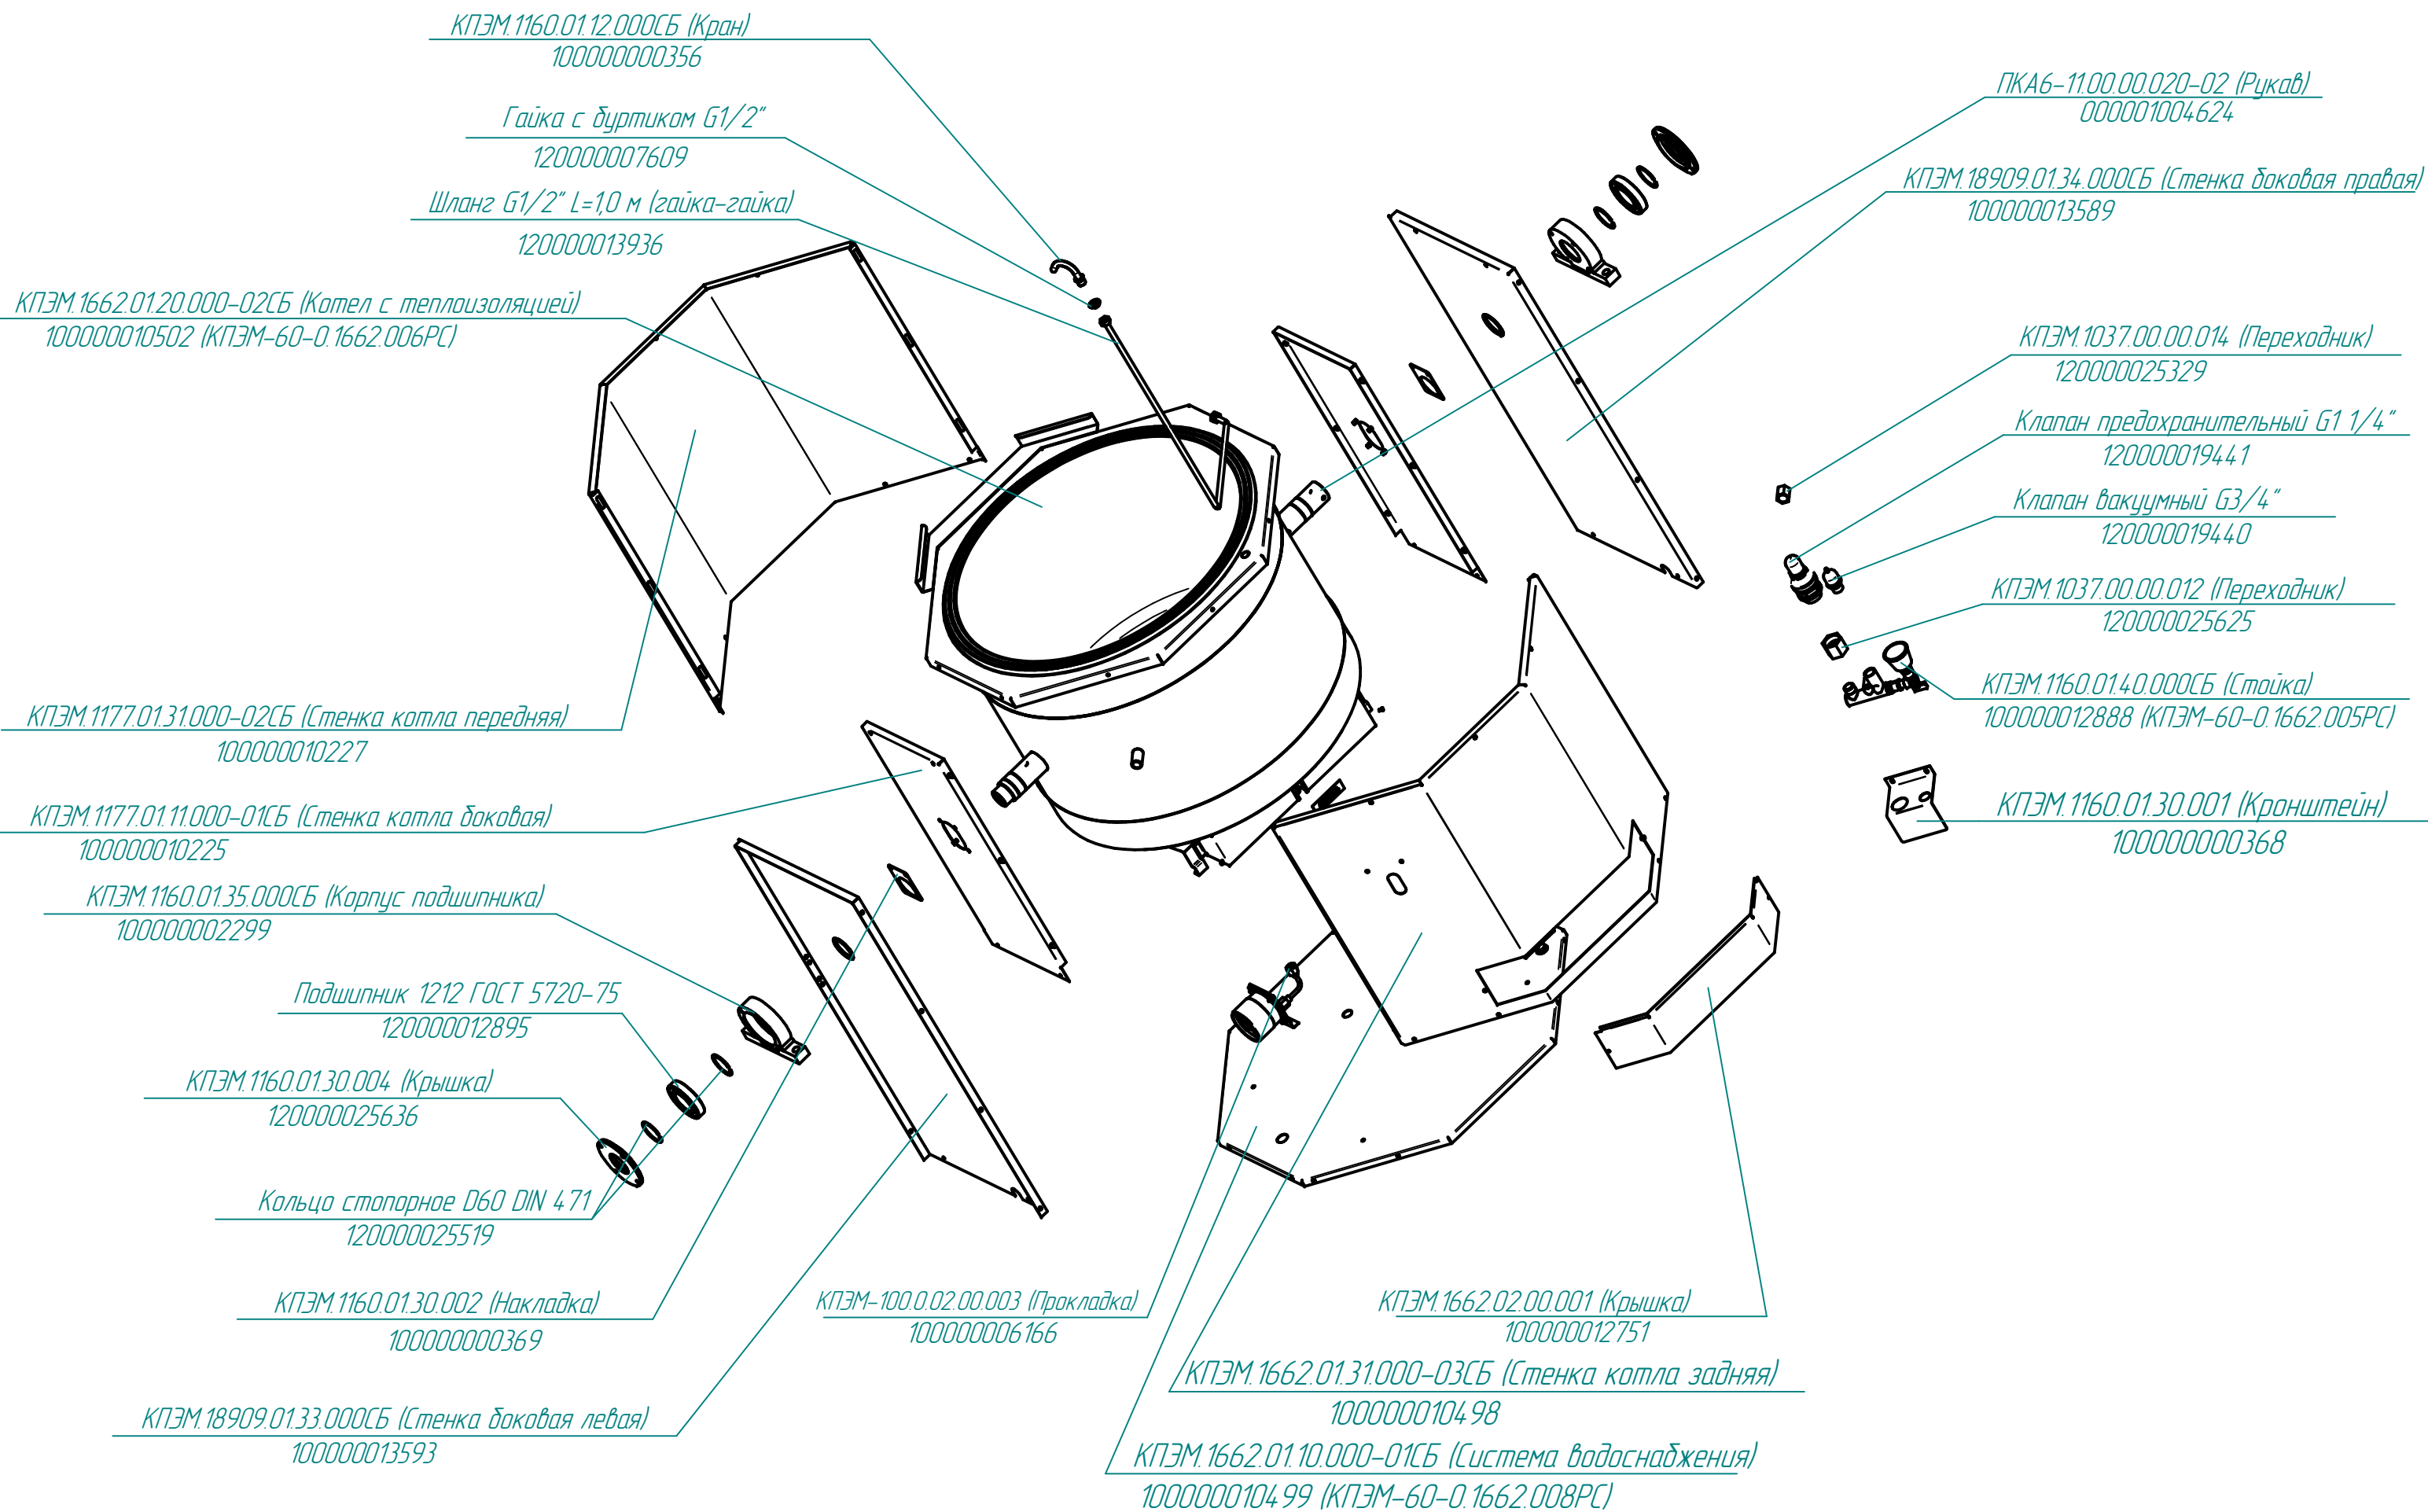

КПЭМ-60-0.1662.004РС
Котлы пищеварочные опрокидывающиеся (60л)