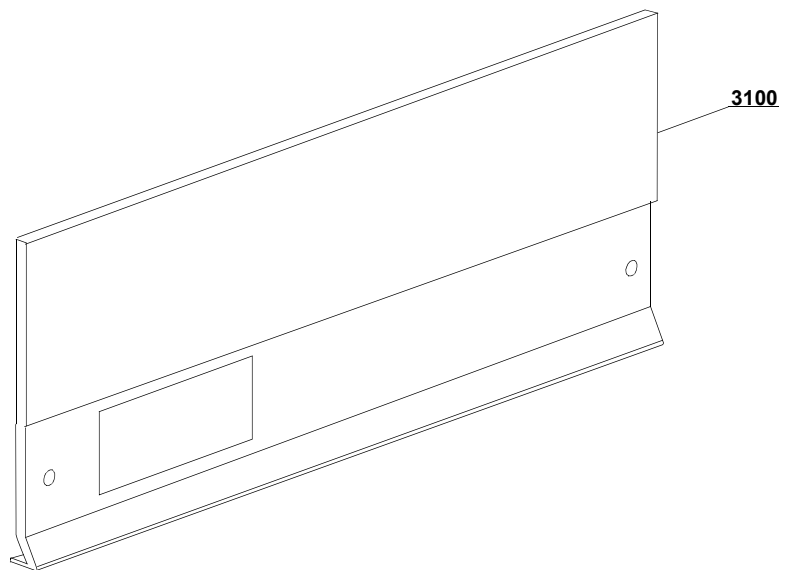

ID	P-code	Model	Type	Accessory	Voltage	Description
MODULE:Closing panelig						
150	11600913		H63E			Spoiler
155	11600910		H63E			Grip
160	89919		H63E			Wheel for basket
165	11214		H63E			Screw
170	11600015		H63E			Roller spacer
175	11600014		H63E			Roller tie rod
180	11718		H63E			M8 stainless steel self-locking nut
190	11600013		H63E			Union grip/levers tie rod
195	11823		H63E			Ø10 stainless steel snap ring
200	11600038		H63E			Spring bush
205	10800010		H63E			Lever bearing
210	11600026		H63E			Right lever
215	11600027		H63E			Left lever
220	11600030		H63E			Capote movement cam
225	11110		H63E			M8x35 TE stainless steel screw
230	13301		H63E			Gasket
235	70302		H63E			Back spring
240	10800210		H63E			Tie rod screw with hook
245	11600616		H63E			Lower door panel
250	11600028		H63E			Capote right sliding guide
255	11600029		H63E			Capote left sliding guide

03_008_e