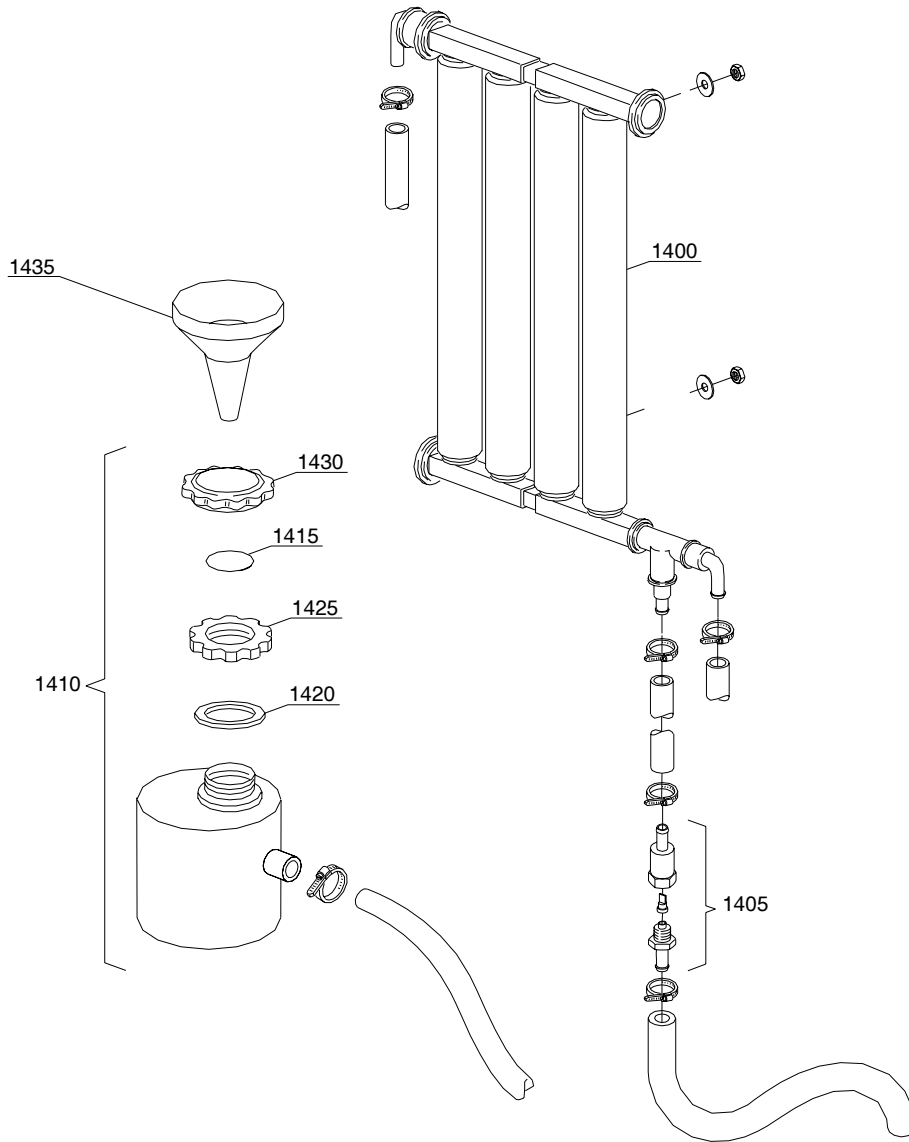

05_003_e

Spare parts

ID	P-code	Model	Type	Accessory	Voltage	Description
MODULE:Solenoid valve group						
810	15098		H63E	cr,ws		Double solenoid valve - Ø10
820	N.C.		H63E	cr,ws		Pression reducing valve

05_005_e

Spare parts

ID	P-code	Model	Type	Accessory	Voltage	Description
MODULE:Solenoid valve group						
800	30001000		H63E			Single solenoid valve
820	N.C.		H63E			Pression reducing valve

Spare parts

ID	P-code	Model	Type	Accessory	Voltage	Description
MODULE:Break Tank						
28400	15720		H63E	bt		Break tank assembly
28405	15735		H63E	bt		Break tank assembly
28410	10706/A		H63E	bt		47-27 pressure switch
28420	15721		H63E	bt		BT long pipe L=1070
28420	15722		H63E	bt		BT middle pipe L=920
28420	15723		H63E	bt		BT small pipe L=920
28425	2907350		H63E	bt		12x20 EPDM rubber pipe
28430	2907352		H63E	bt		PVC WRAS rubber pipe
28435	14508		H63E	bt		4,5x9 EPDM rubber pipe

07_003_e

Spare parts

ID	P-code	Model	Type	Accessory	Voltage	Description
MODULE:Booster pump						
7500	15100/D		H63E	bp		Booster pump

08_005_e

Spare parts

ID	P-code	Model	Type	Accessory	Voltage	Description
MODULE:DVGW						
1300	999900006		H63E	dvgw		DVGW assembly

09_001_e

Spare parts

ID	P-code	Model	Type	Accessory	Voltage	Description
MODULE:Water softner group						
1400	16066		H63E	ws		4 elements water softner
1405	16070		H63E	ws		Nonreturn valve
1410	16065		H63E	ws		Salt container
1415	16067/A		H63E	ws		OR gasket
1420	16067/B		H63E	ws		Gasket
1425	16067/C		H63E	ws		Ring nut
1430	16067/D		H63E	ws		Plug
1435	16082		H63E	ws		Funnel