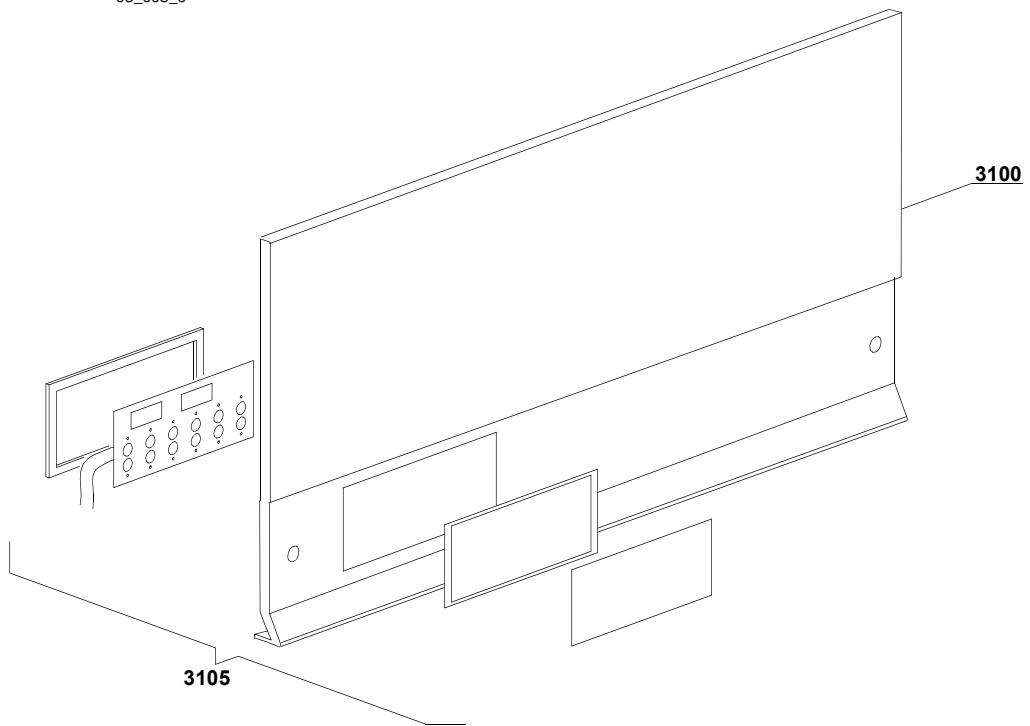

ID	P-code	Model	Type	Accessory	Voltage	Description
MODULE:Closing panelig						
150	11600913		H63E			Spoiler
155	11600910		H63E			Grip
160	89919		H63E			Wheel for basket
165	11214		H63E			Screw
170	11600015		H63E			Roller spacer
175	11600014		H63E			Roller tie rod
180	11718		H63E			M8 stainless steel self-locking nut
190	11600013		H63E			Union grip/levers tie rod
195	11823		H63E			Ø10 stainless steel snap ring
200	11600038		H63E			Spring bush
205	10800010		H63E			Lever bearing
210	11600026		H63E			Right lever
215	11600027		H63E			Left lever
220	11600030		H63E			Capote movement cam
225	11110		H63E			M8x35 TE stainless steel screw
230	13301		H63E			Gasket
235	70302		H63E			Back spring
240	10800210		H63E			Tie rod screw with hook
245	11600616		H63E			Lower door panel
250	11600028		H63E			Capote right sliding guide
255	11600029		H63E			Capote left sliding guide

03_008_e