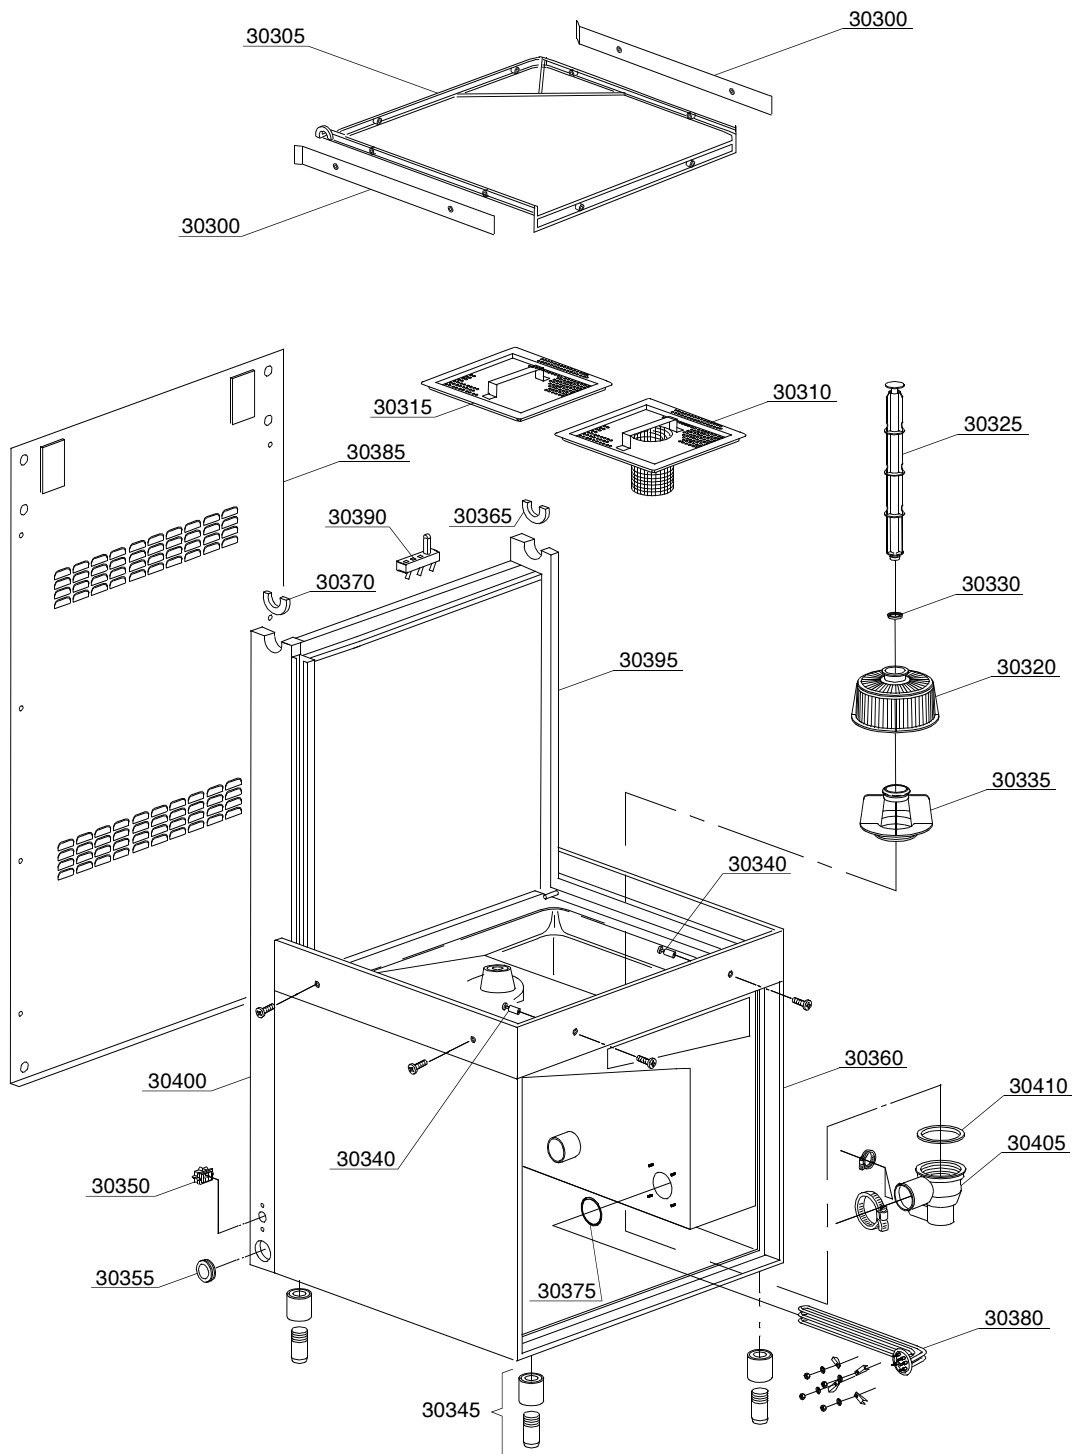

01_028_e

Spare parts

ID	P-code	Model	Type	Accessory	Voltage	Description
MODULE:General body parts						
30300	10600923		H63E			Basket side
30305	11600001		H63E			Basket support
30310	11600906		H63E			Filter with hole
30315	11600907		H63E			Filter
30320	500616		H63E			Suction filter
30325	11600102		H63E			Overflow pipe
30330	13021		H63E			DEM 40 gasket
30335	500615		H63E			Ferrule with filter
30340	11600018		H63E			Basket-holder support pin
30345	15116		H63E			Foot
30350	15065/A		H63E			Cable-fastener with screw
30355	13324		H63E			Ø46 mm fairlead
30360	11600960		H63E			Base assembly
30365	11600055		H63E			Right/left pilot bush
30370	11600055		H63E			Right/left pilot bush
30375	13015		H63E			6225 OR 160 NBR gasket
30380	15047/A		H63E			2,7KW heating element
30385	11600630		H63E			Back panel
30390	70305		H63E			Limit stop push button
30395	11600620		H63E			Right standard
30400	11600621		H63E			Left standard
30405	500605		H63E			Right side scrap tray
30410	80208		H63E			95x75x3 gasket