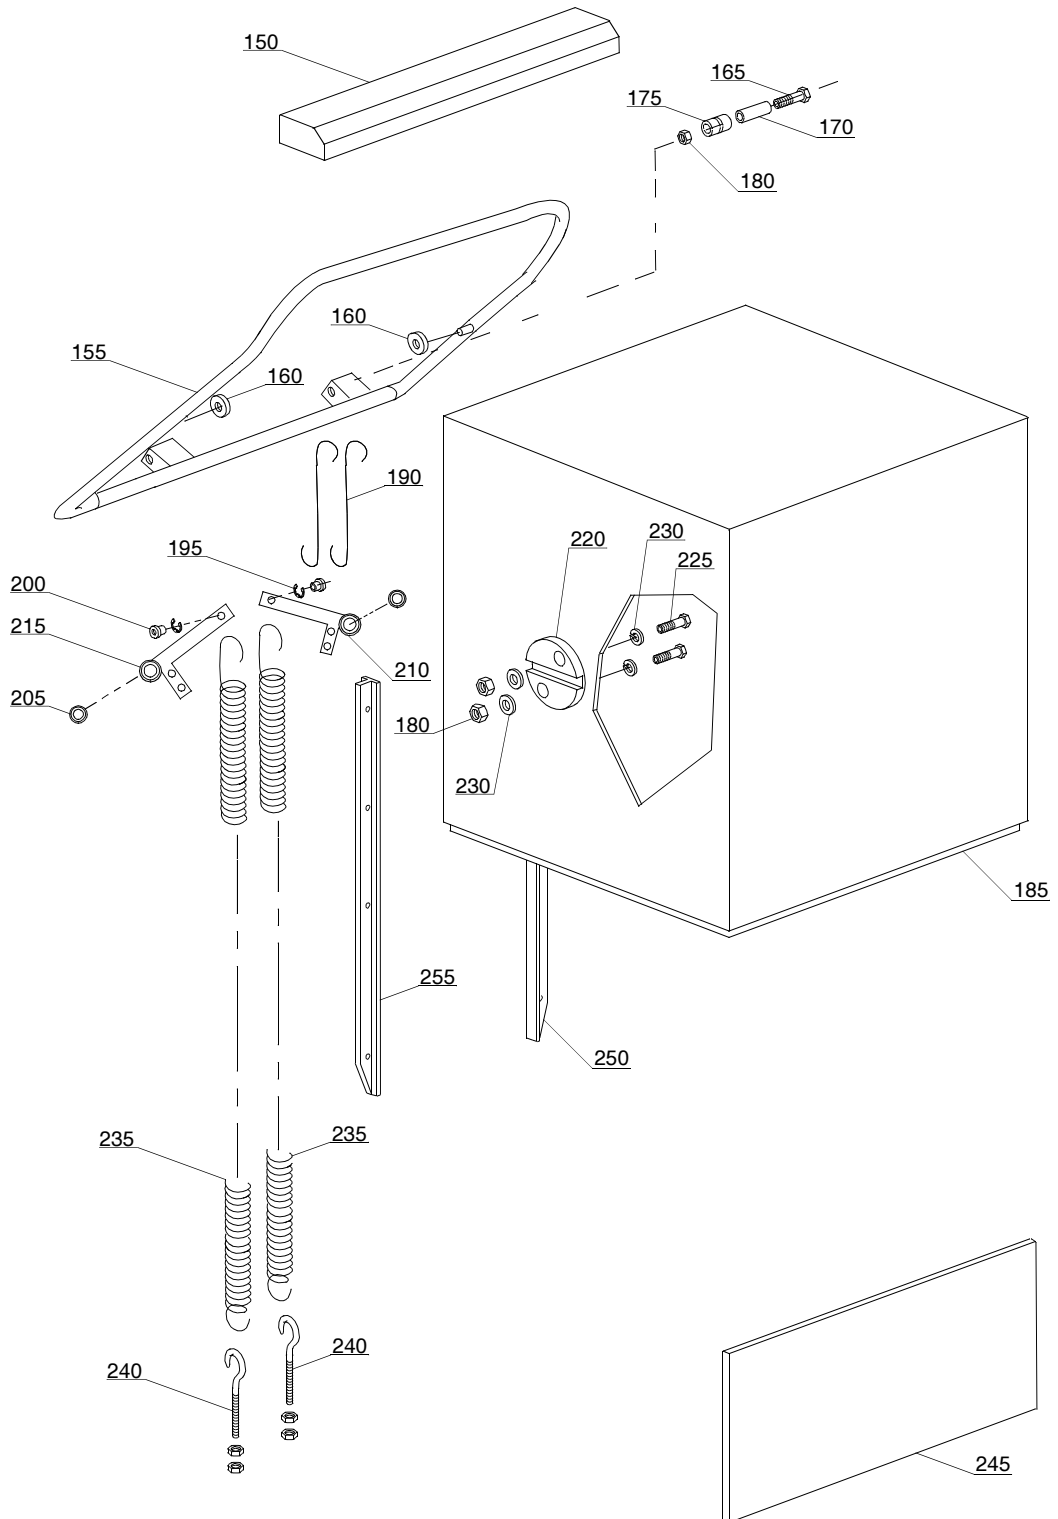

02_202_e

ID	P-code	Model	Type	Accessory	Voltage	Description
MODULE:Closing panelig						
150	11600913		H63E			Spoiler
155	11600910		H63E			Grip
160	89919		H63E			Wheel for basket
165	11214		H63E			Screw
170	11600015		H63E			Roller spacer
175	11600014		H63E			Roller tie rod
180	11718		H63E			M8 stainless steel self-locking nut
190	11600013		H63E			Union grip/levers tie rod
195	11823		H63E			Ø10 stainless steel snap ring
200	11600038		H63E			Spring bush
205	10800010		H63E			Lever bearing
210	11600026		H63E			Right lever
215	11600027		H63E			Left lever
220	11600030		H63E			Capote movement cam
225	11110		H63E			M8x35 TE stainless steel screw
230	13301		H63E			Gasket
235	70302		H63E			Back spring
240	10800210		H63E			Tie rod screw with hook
245	11600616		H63E			Lower door panel
250	11600028		H63E			Capote right sliding guide
255	11600029		H63E			Capote left sliding guide