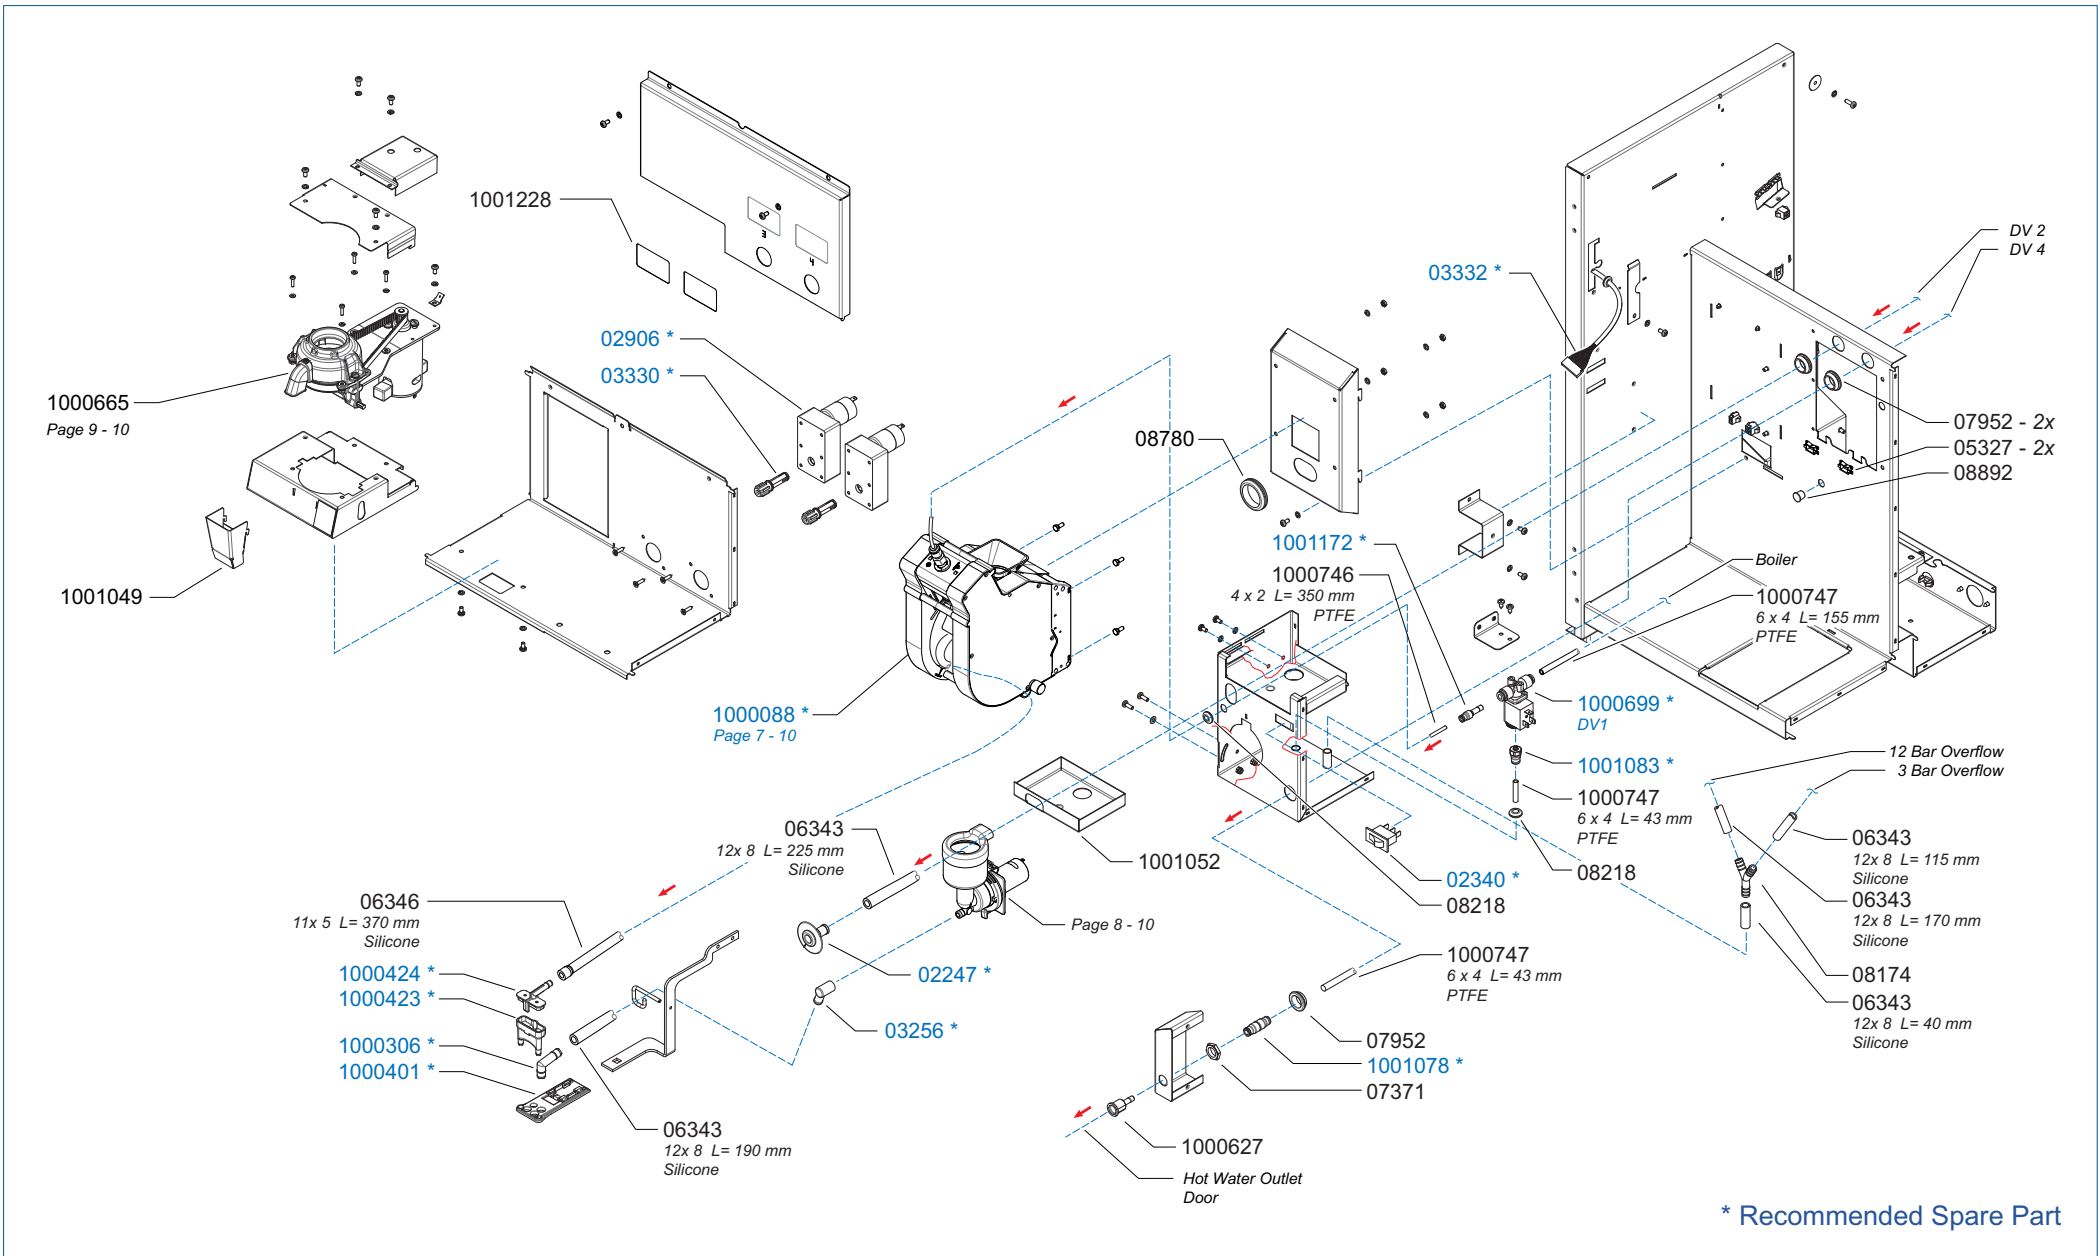

\* Recommended Spare Part

Type : OPTIBEAN 3  
 Artikelnummer : 1000622

From mach. nr. : 1U 06145  
 Date : 02 - 2011

Page : 2 -10  
 Rev. :

Drawer : RLF  
 Date : 10-04-11

Rated voltage : 1N~220-240V 50-60Hz 2275W

**Spare Parts Info**

**Animo®**

[www.animo.eu](http://www.animo.eu)

|   |                          |               |                     |
|---|--------------------------|---------------|---------------------|
| Type : OPTIBEAN 3                         | From mach. n. : 1U 06145 | Page : 3 - 10 | Drawer : RLF        |
| Artikelnummer : 1000622                   | Date : 02 - 2011         | Rev. :        | Date : 10-04-11     |
| Rated voltage : 1N~220-240V 50-60Hz 2275W | <b>Spare Parts Info</b>  | <b>Animo®</b> | <b>www.animo.eu</b> |