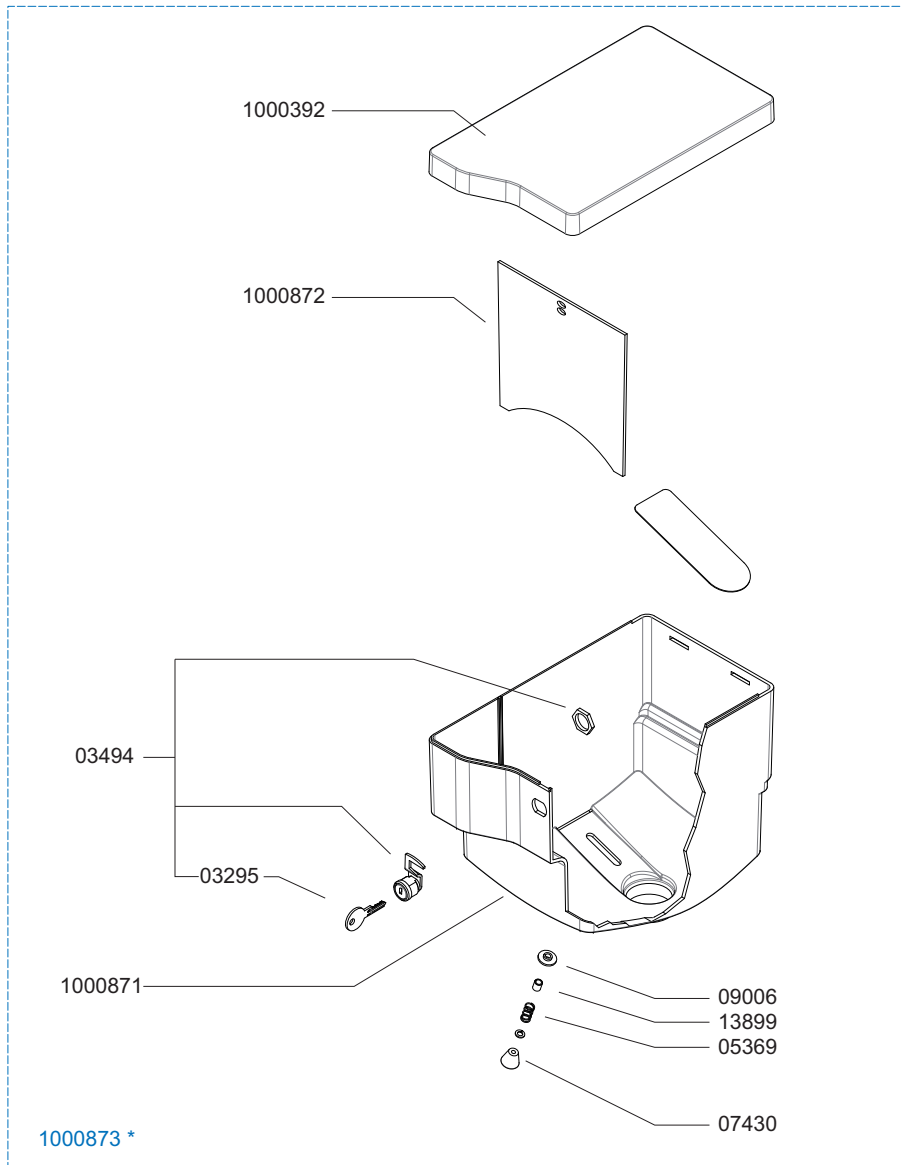

Page : 8 -10  
 Rev. :

Drawer : RLF  
 Date : 10-04-11

Rated voltage : 1N~220-240V 50-60Hz 2275W

**Spare Parts Info**

**Animo®**

[www.animo.eu](http://www.animo.eu)

\* Recommended Spare Part

Type : OPTIBEAN 3  
 Artikelnummer : 1000622