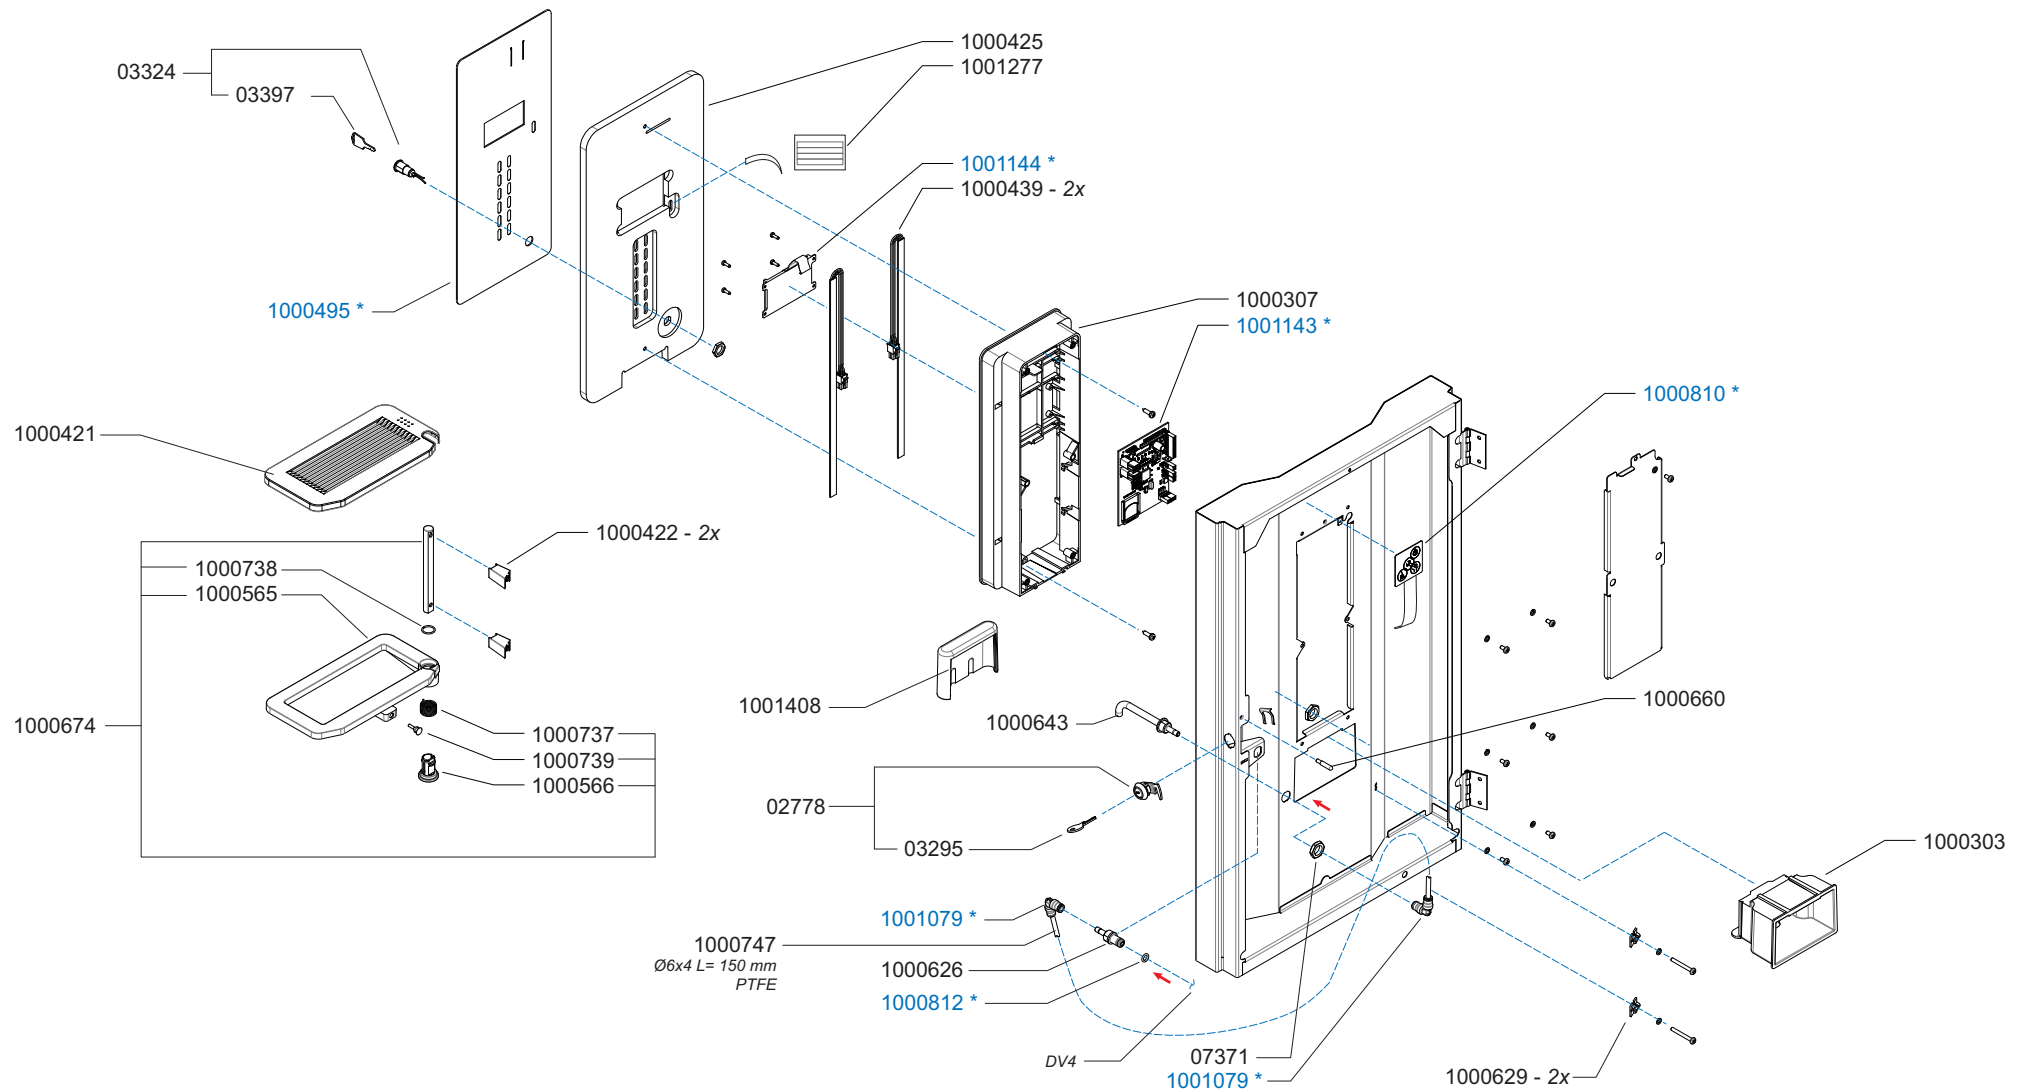

* Recommended Spare Part

Type : OPTIBEAN 3
Artikelnummer : 1000622

From mach. n. : 1U 06145
Date : 02 - 2011

Page : 5 -10
Rev. :

Drawer : RLF
Date : 10-04-11

Rated voltage : 1N~220-240V 50-60Hz 2275W

Spare Parts Info

Animo®

www.animo.eu