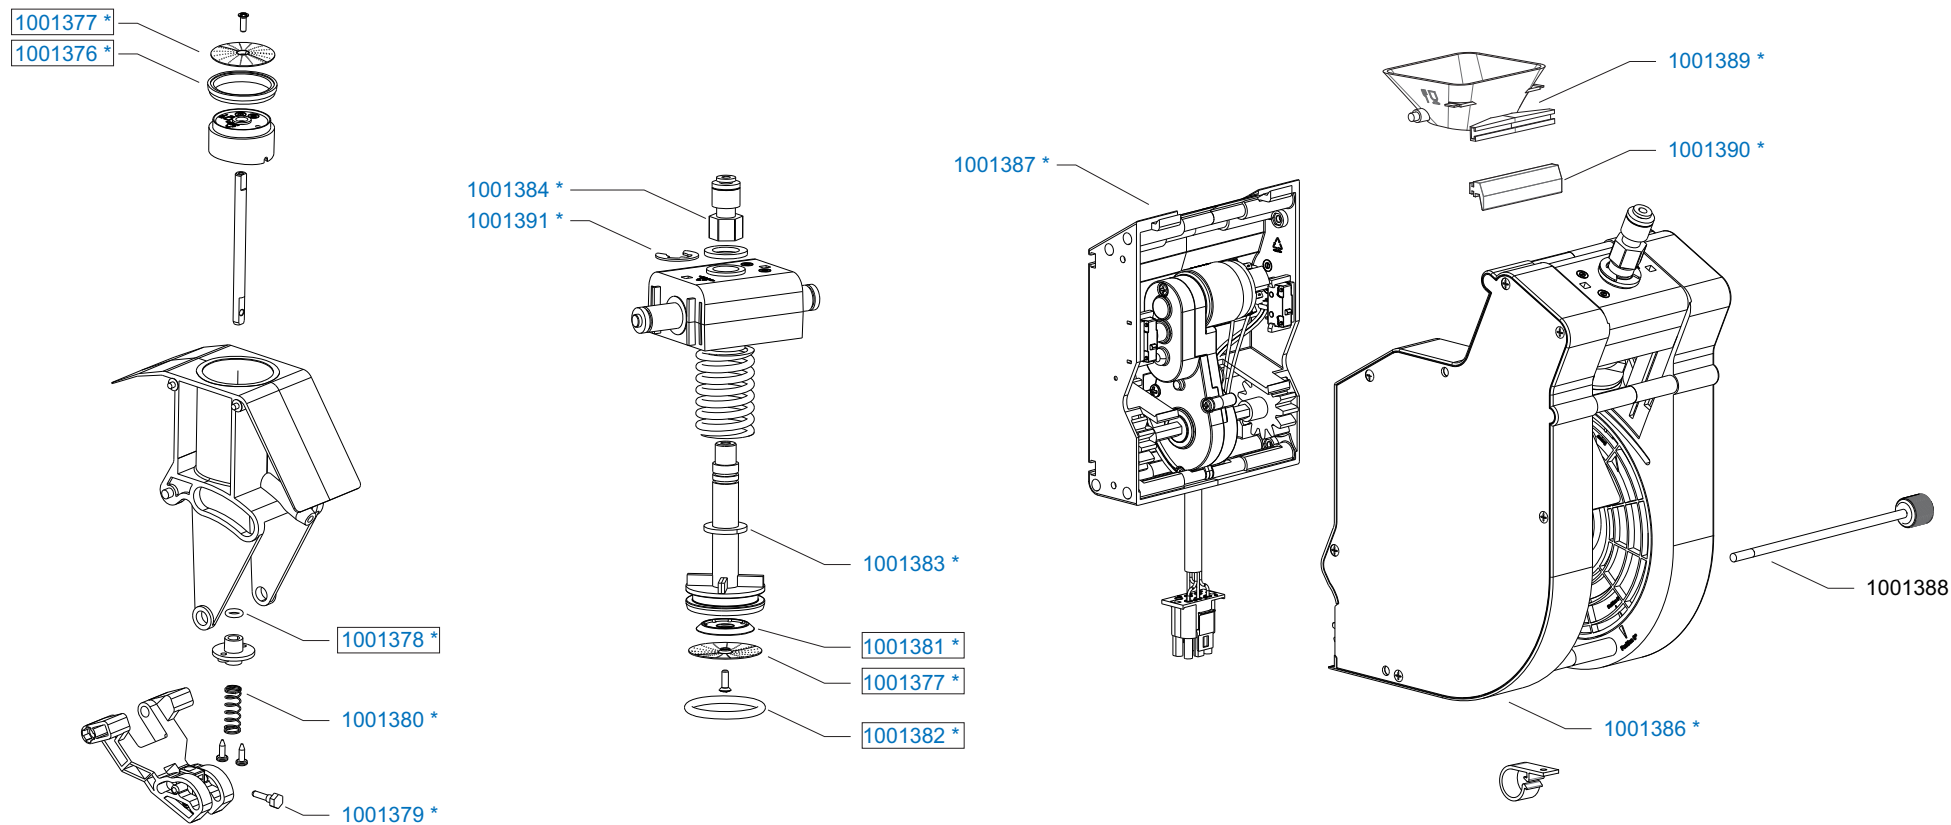

Part of Replacement set 25k - 1001395 \*

\* Recommended Spare Part

Type : OPTIBEAN 3  
 Artikelnummer : 1000622

From mach. nr. : 1U 06145  
 Date : 02 - 2011

Page : 7 -10  
 Rev. :

Drawer : RLF  
 Date : 10-04-11