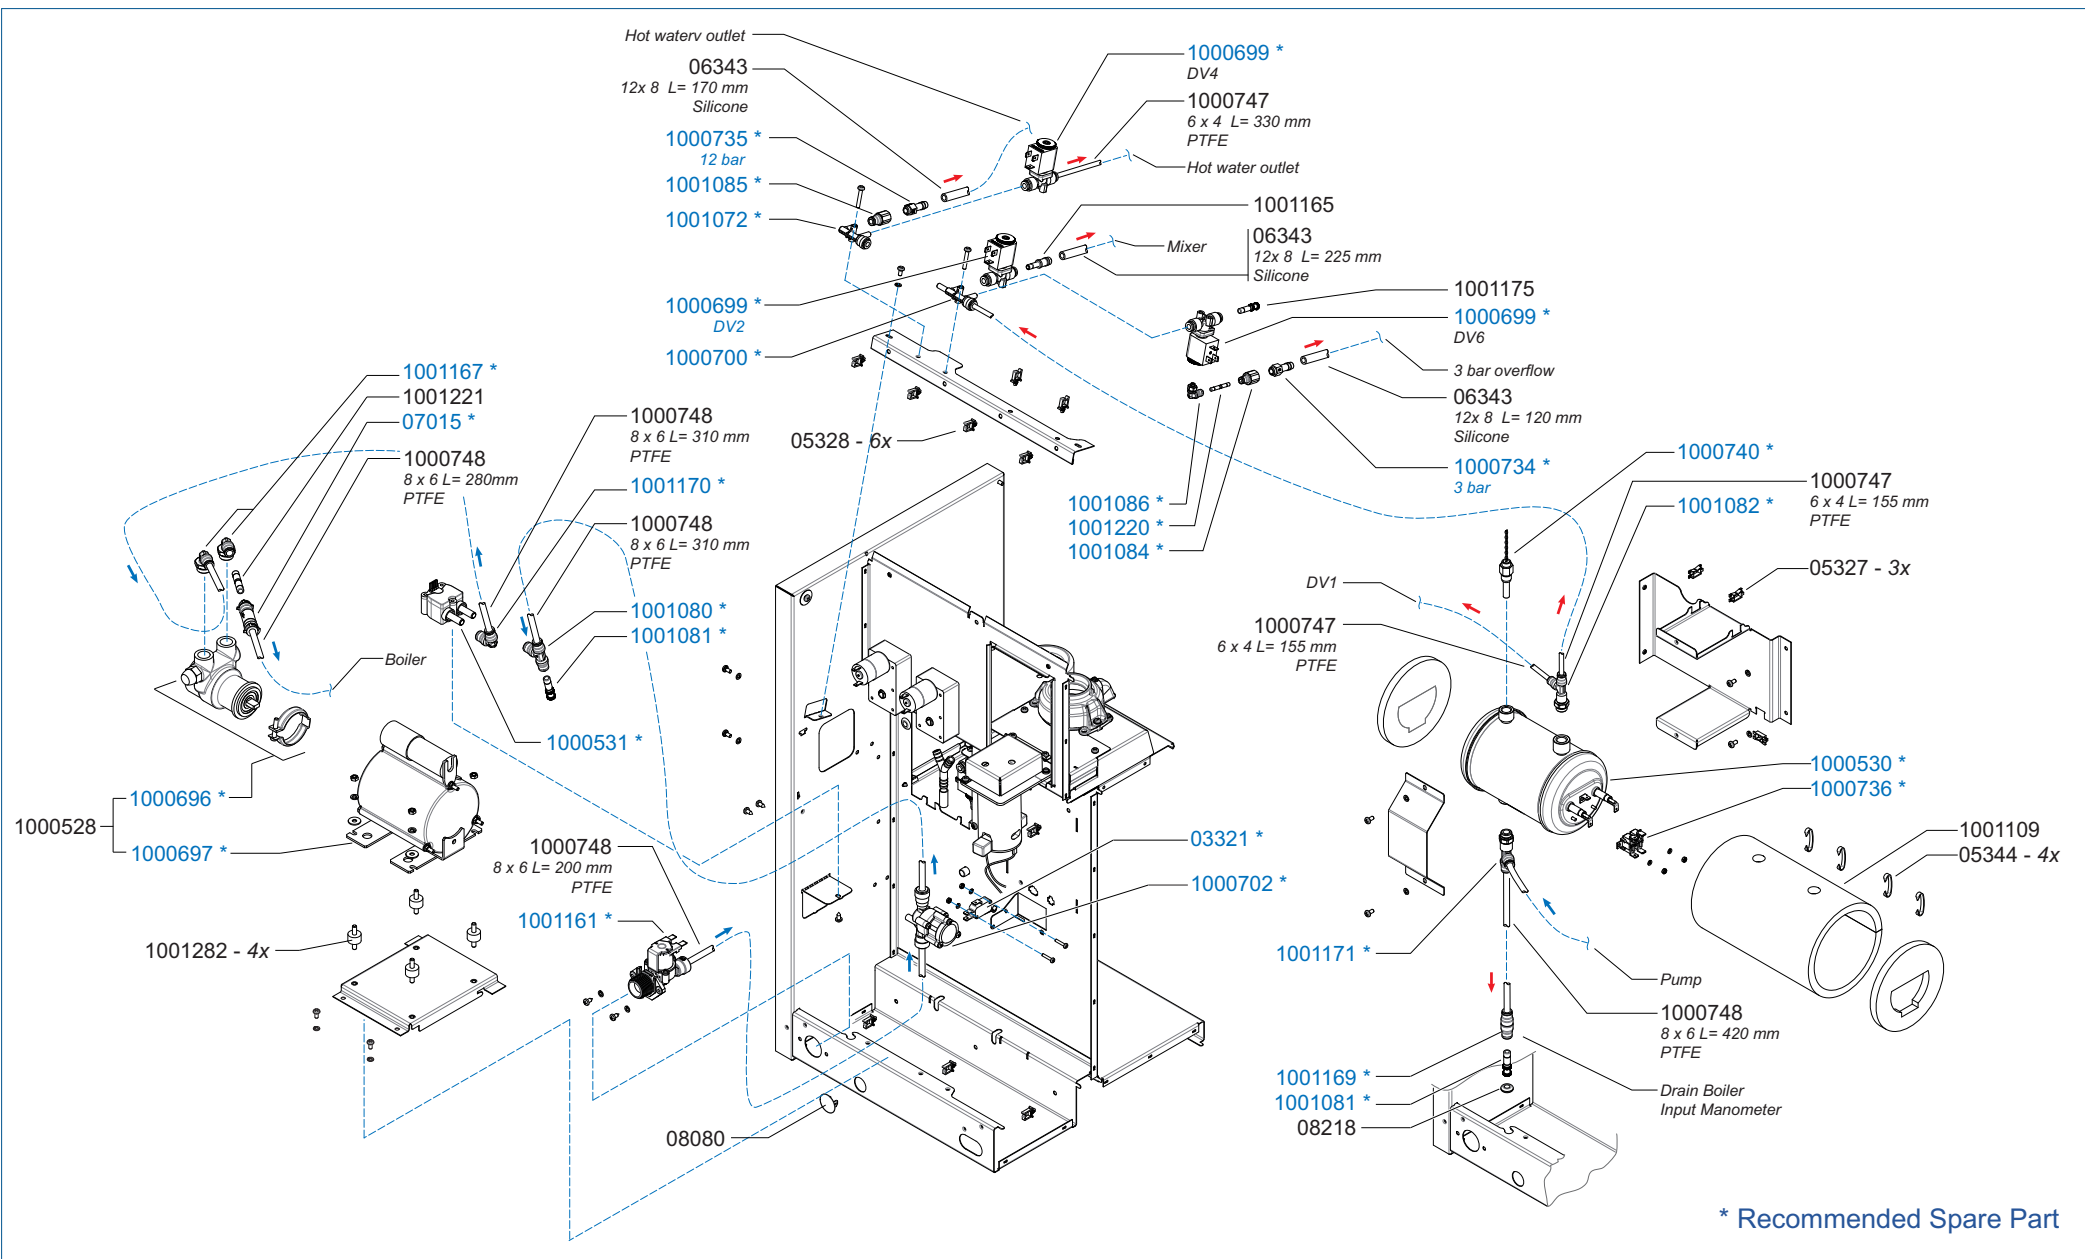

Type : OPTIBEAN 3	From mach. n. : 1U 06145	Page : 6 -10	Drawer : RLF
Artikelnummer : 1000622	Date : 02 - 2011	Rev. :	Date : 10-04-11
Rated voltage : 1N~220-240V 50-60Hz 2275W	Spare Parts Info	Animo®	www.animo.eu