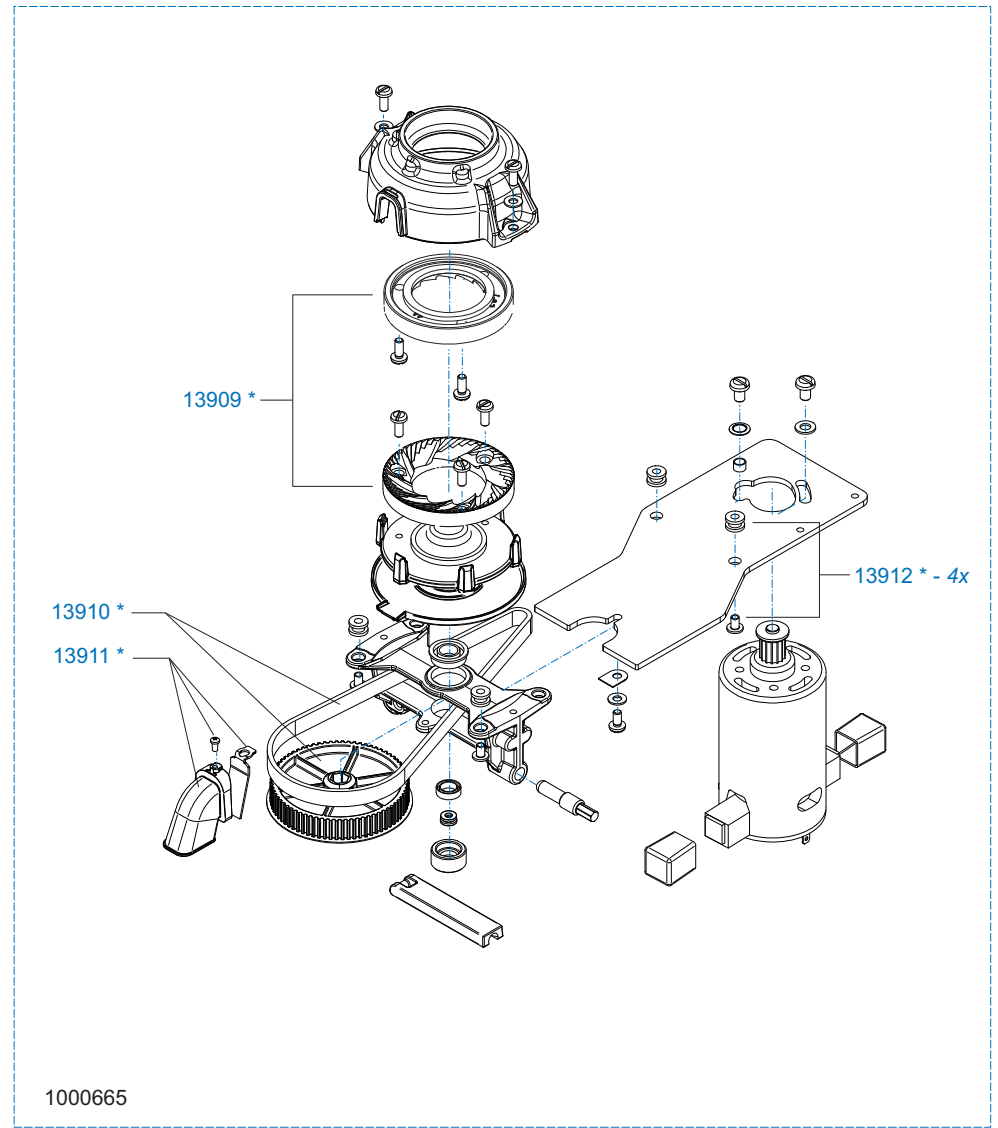

* Recommended Spare Part

Type : OPTIBEAN 3 H&C
Artikelnummer : 1001522

From mach. nr. : 3U 19118
Date : 07 - 2011

Page : 9 - 10
Rev. :

Drawer : RLF
Date : 06-07-11

Rated voltage : 1N~220-240V 50-60Hz 2275W

Spare Parts Info

Animo®

www.animo.eu