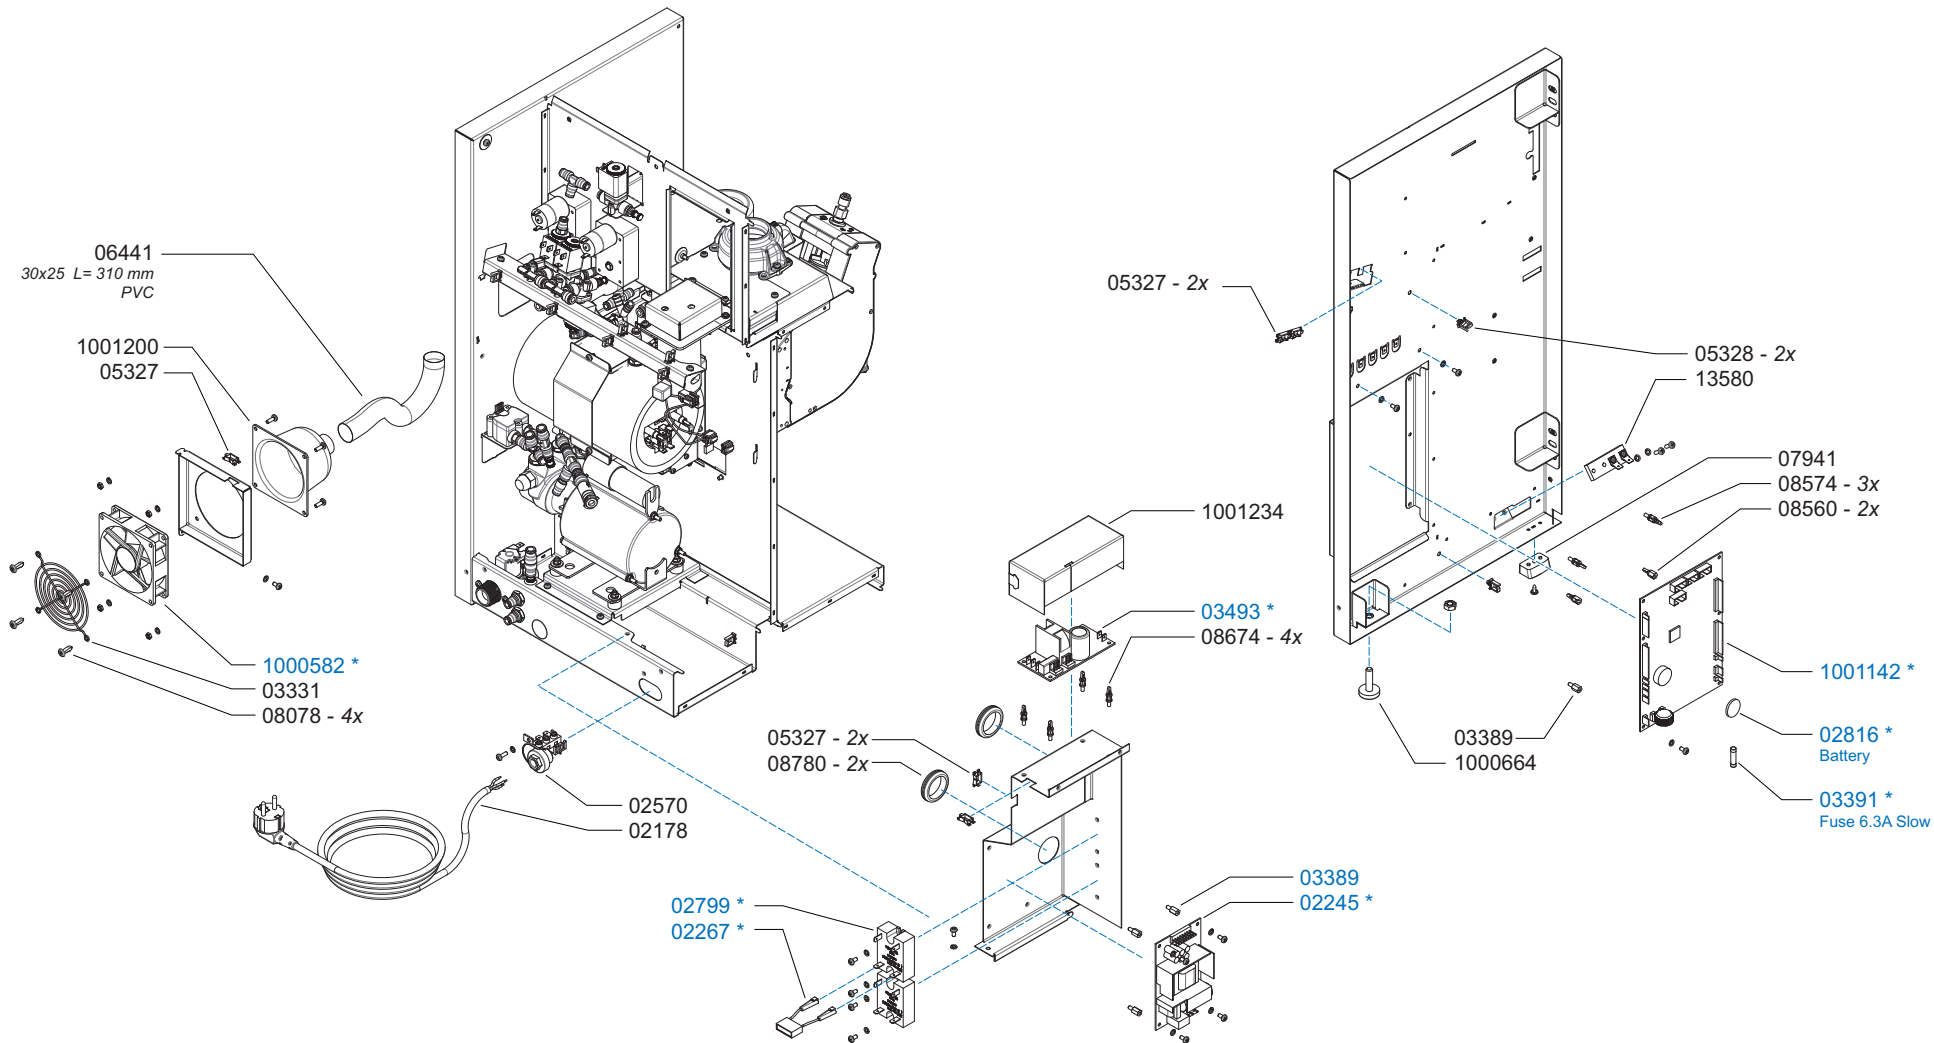

From mach. nr. : 3U 19118  
 Date : 07 - 2011

Page : 1 -10  
 Rev. :

Drawer : RLF  
 Date : 06-07-11

Rated voltage : 1N~220-240V 50-60Hz 2275W

**Spare Parts Info**

[www.animo.eu](http://www.animo.eu)

|  |   |                        |                                 |
|--|---|------------------------|---------------------------------|
| Type : OPTIBEAN 3 H&C<br>Artikelnummer : 1001522 | From mach. nr. : 3U 19118<br>Date : 07 - 2011 | Page : 2 -10<br>Rev. : | Drawer : RLF<br>Date : 06-07-11 |
| Rated voltage : 1N~220-240V 50-60Hz 2275W        | <b>Spare Parts Info</b>                       | <b>Animo®</b>          | <b>www.animo.eu</b>             |