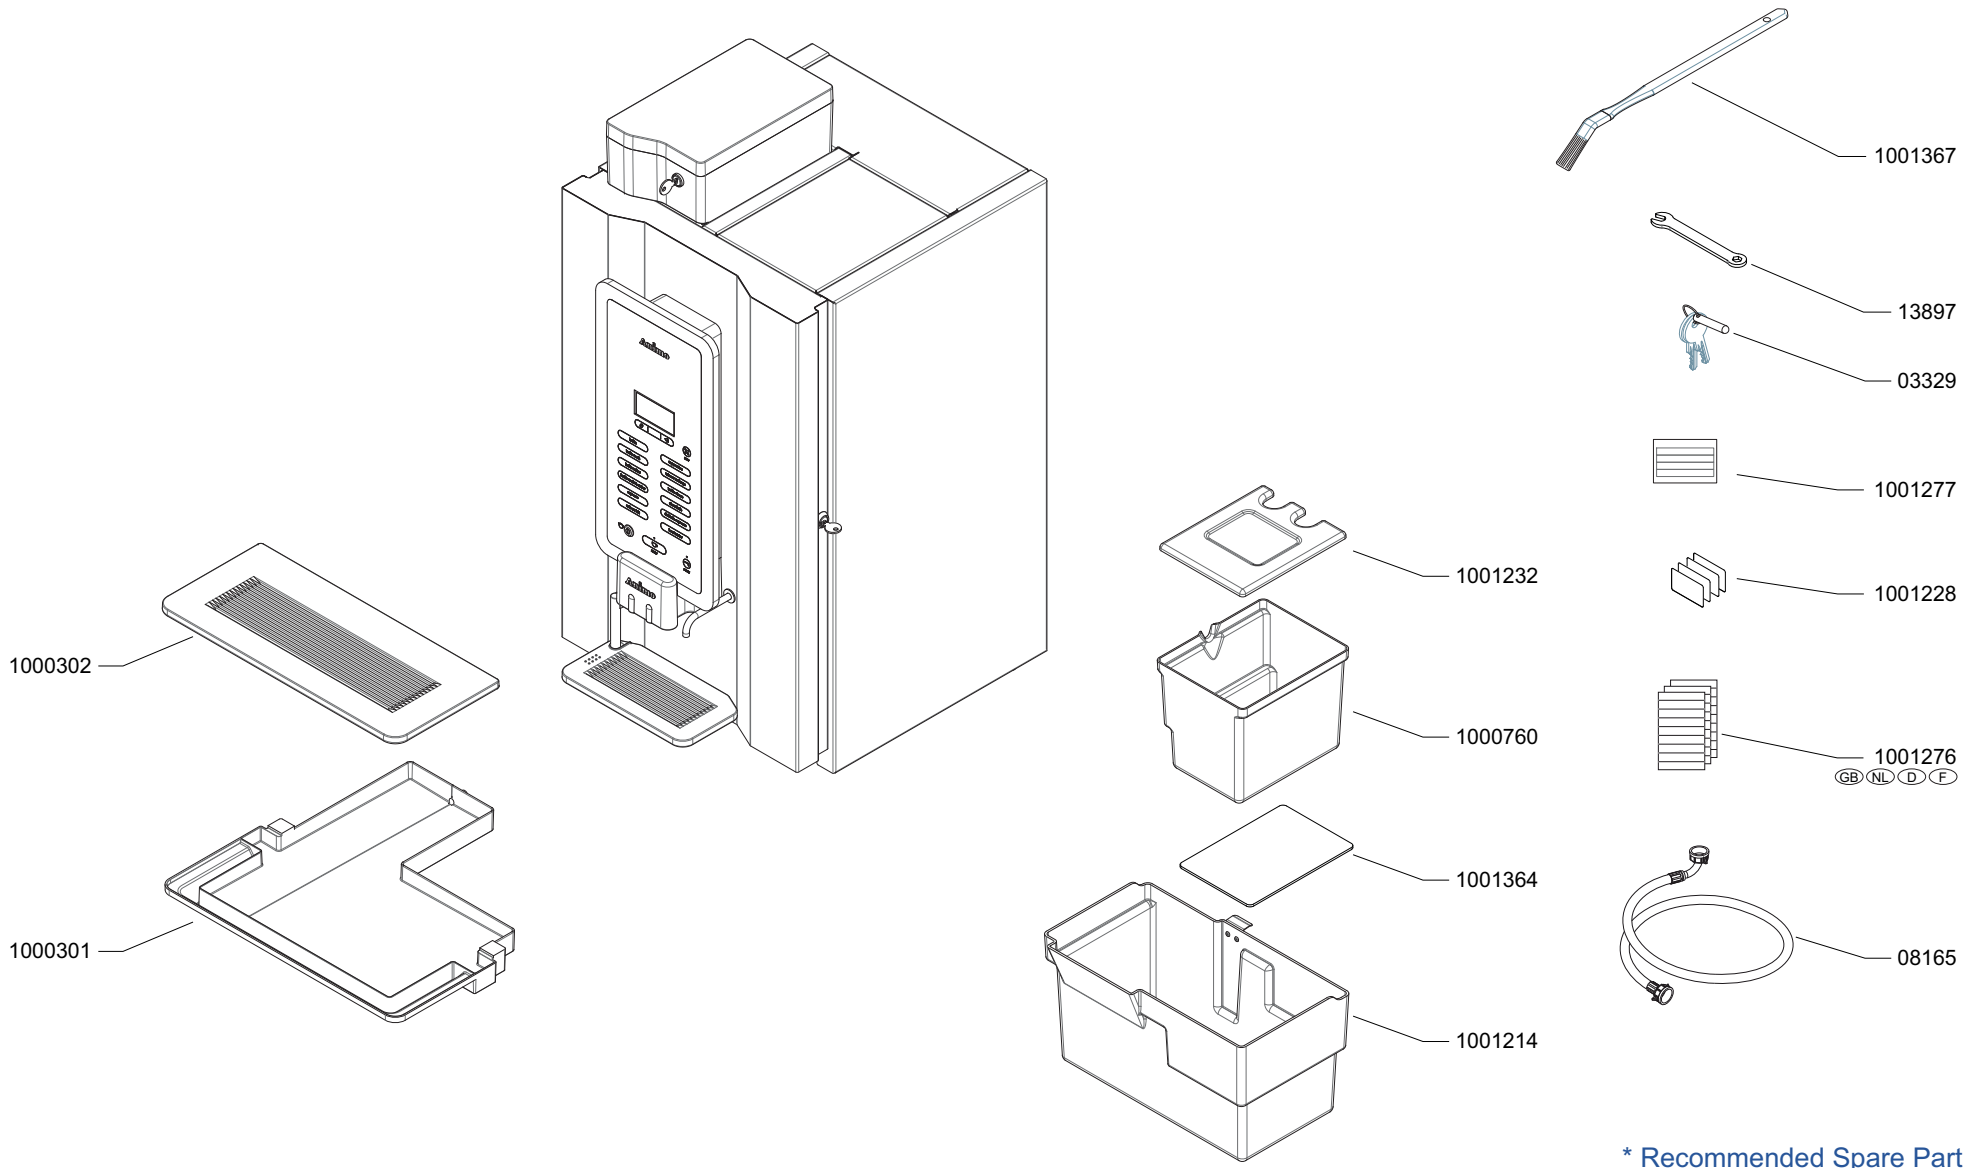

Page : 10 - 10  
 Rev. :

Drawer : RLF  
 Date : 10-04-11

Rated voltage : 1N~220-240V 50-60Hz 2275W

**Spare Parts Info**

**Animo®**

[www.animo.eu](http://www.animo.eu)

Type : OPTIBEAN 3 H&C  
 Artikelnummer : 1001522