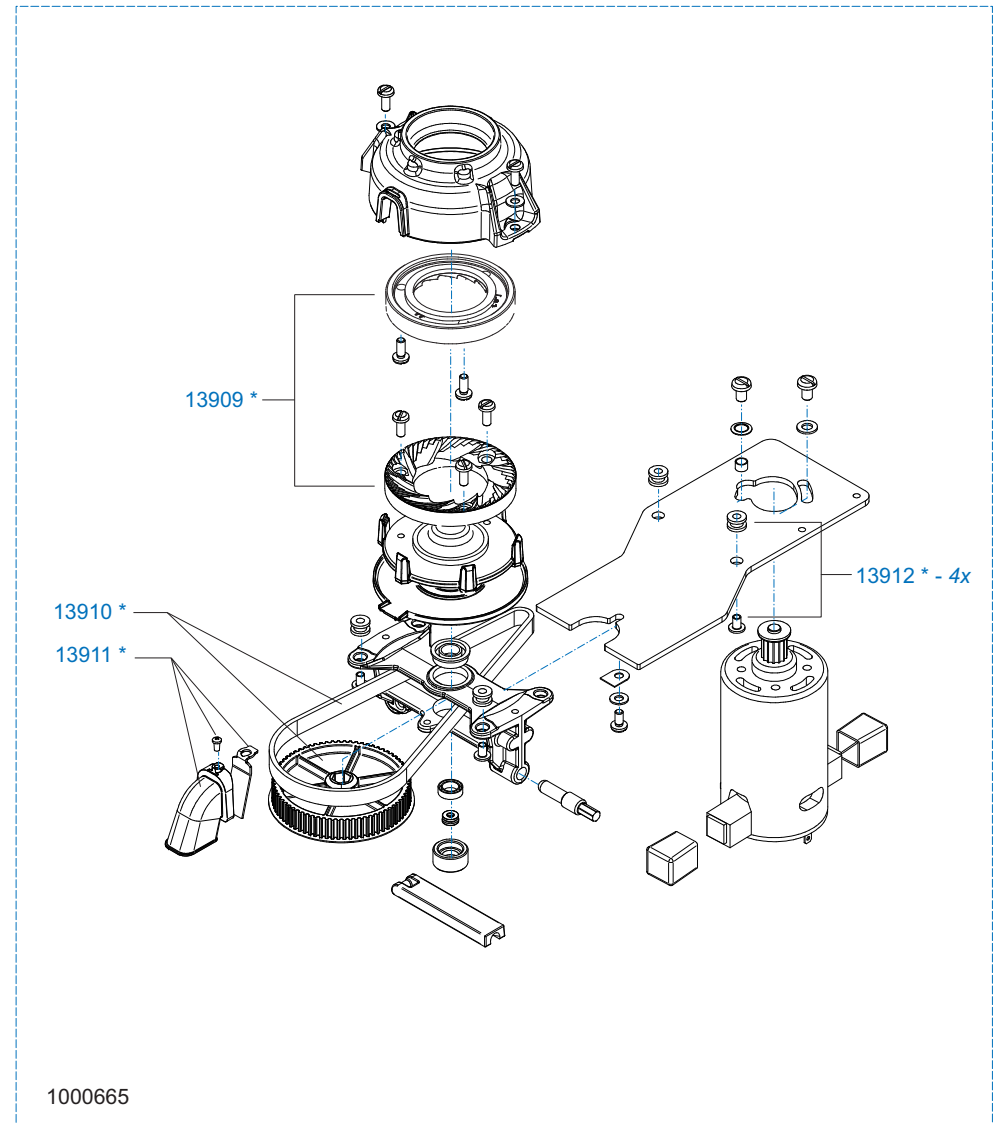

Page : 8 -10  
 Rev. :

Drawer : RLF  
 Date : 10-04-11

Rated voltage : 1N~220-240V 50-60Hz 2275W

**Spare Parts Info**

**Animo®**

[www.animo.eu](http://www.animo.eu)

\* Recommended Spare Part

Type : OPTIBEAN 3  
 Artikelnummer : 1000622