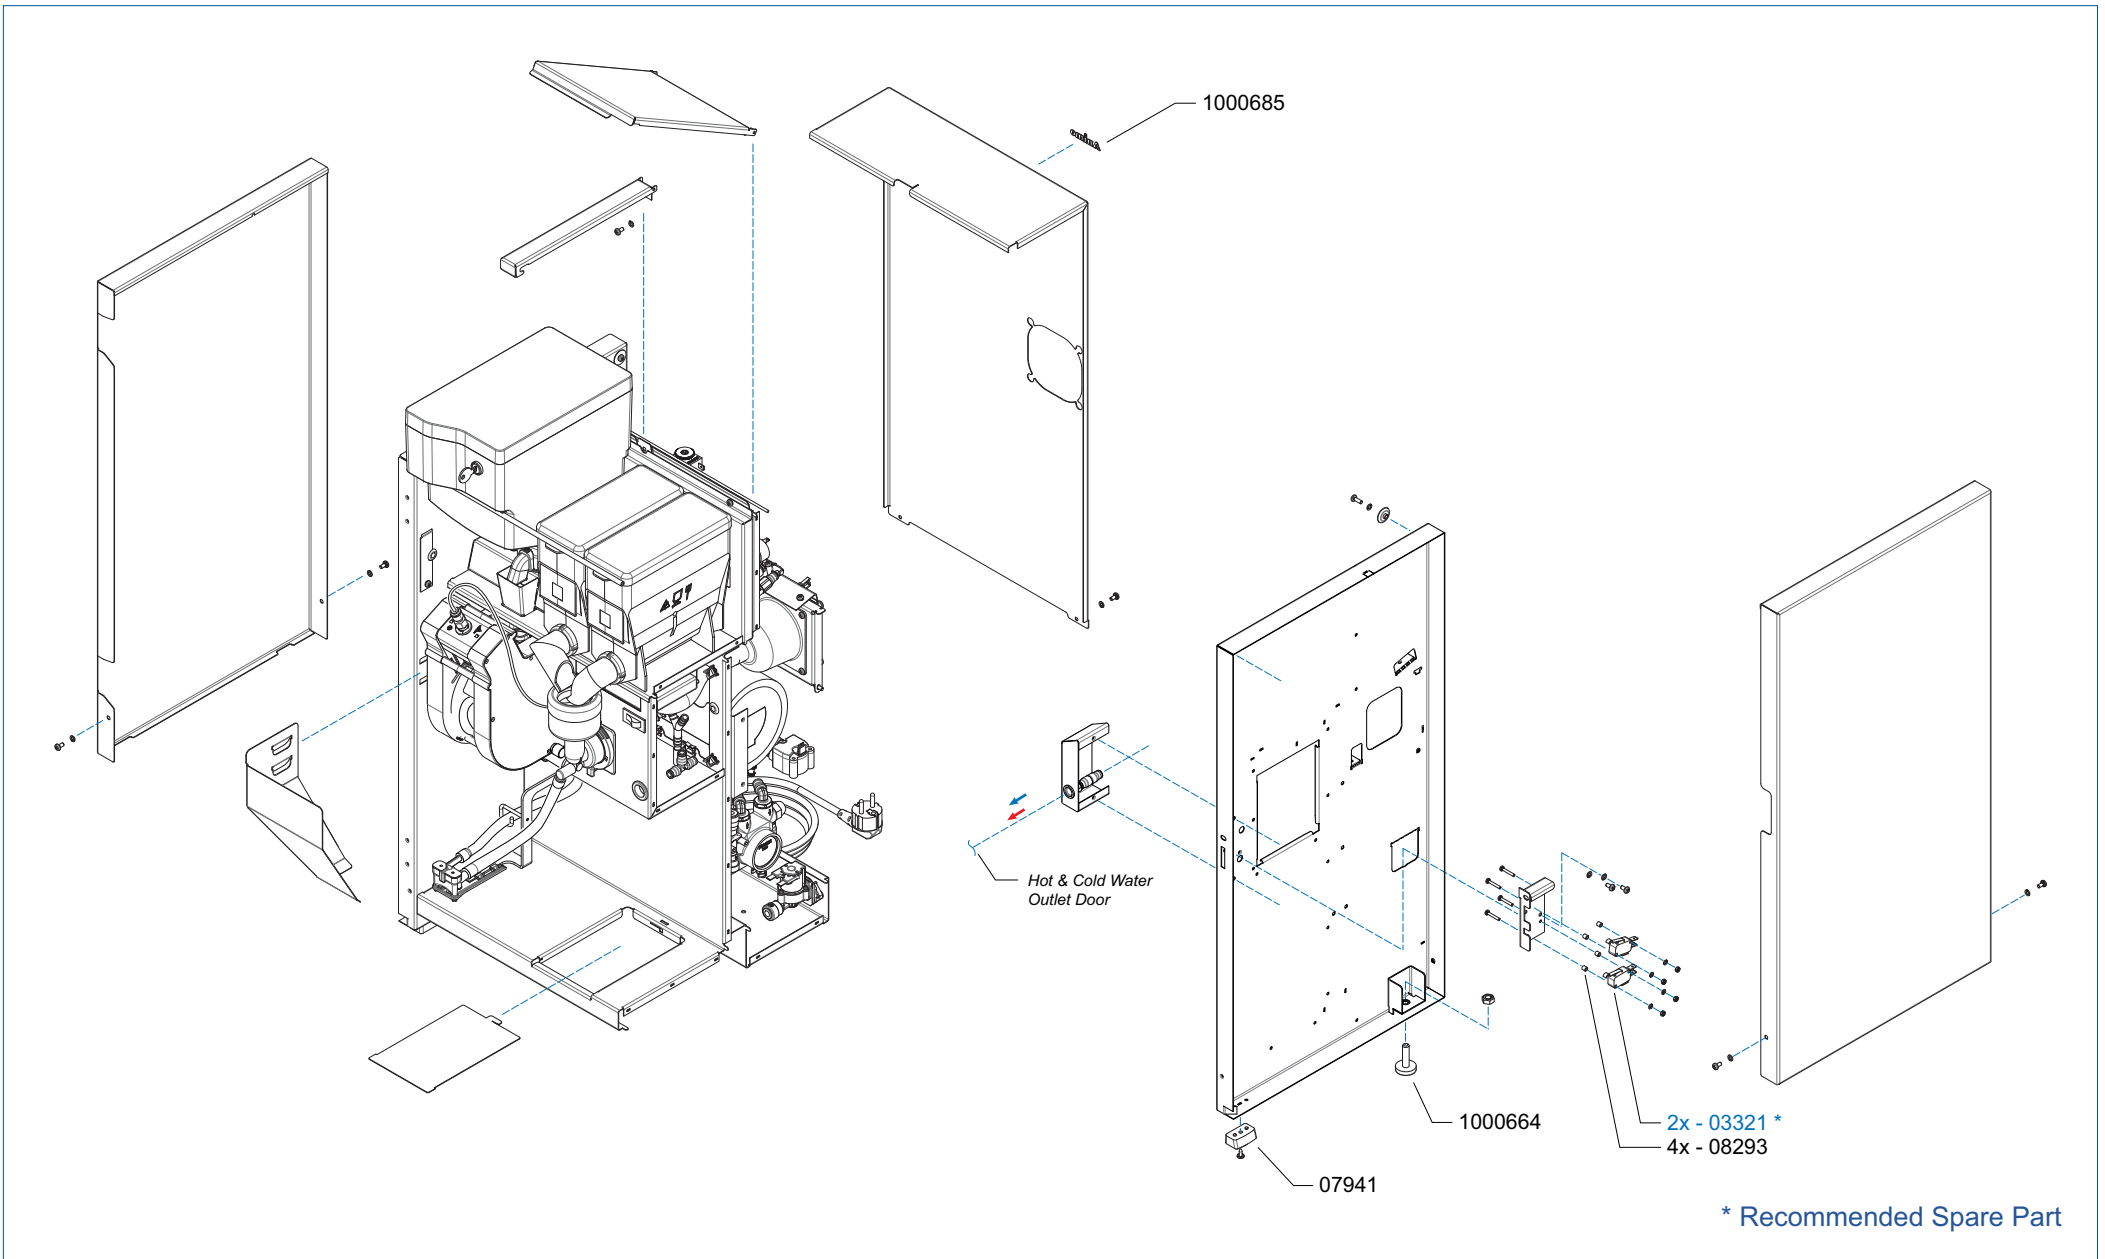

From mach. nr. : 3U 19118  
 Date : 07 - 2011

Page : 1 -10  
 Rev. :

Drawer : RLF  
 Date : 06-07-11

Rated voltage : 1N~220-240V 50-60Hz 2275W

**Spare Parts Info**

[www.animo.eu](http://www.animo.eu)

|  |   |                        |                                 |
|--|---|------------------------|---------------------------------|
| Type : OPTIBEAN 3 H&C<br>Artikelnummer : 1001522 | From mach. nr. : 3U 19118<br>Date : 07 - 2011 | Page : 2 -10<br>Rev. : | Drawer : RLF<br>Date : 06-07-11 |
| Rated voltage : 1N~220-240V 50-60Hz 2275W        | <b>Spare Parts Info</b>                       | <b>Animo®</b>          | <b>www.animo.eu</b>             |