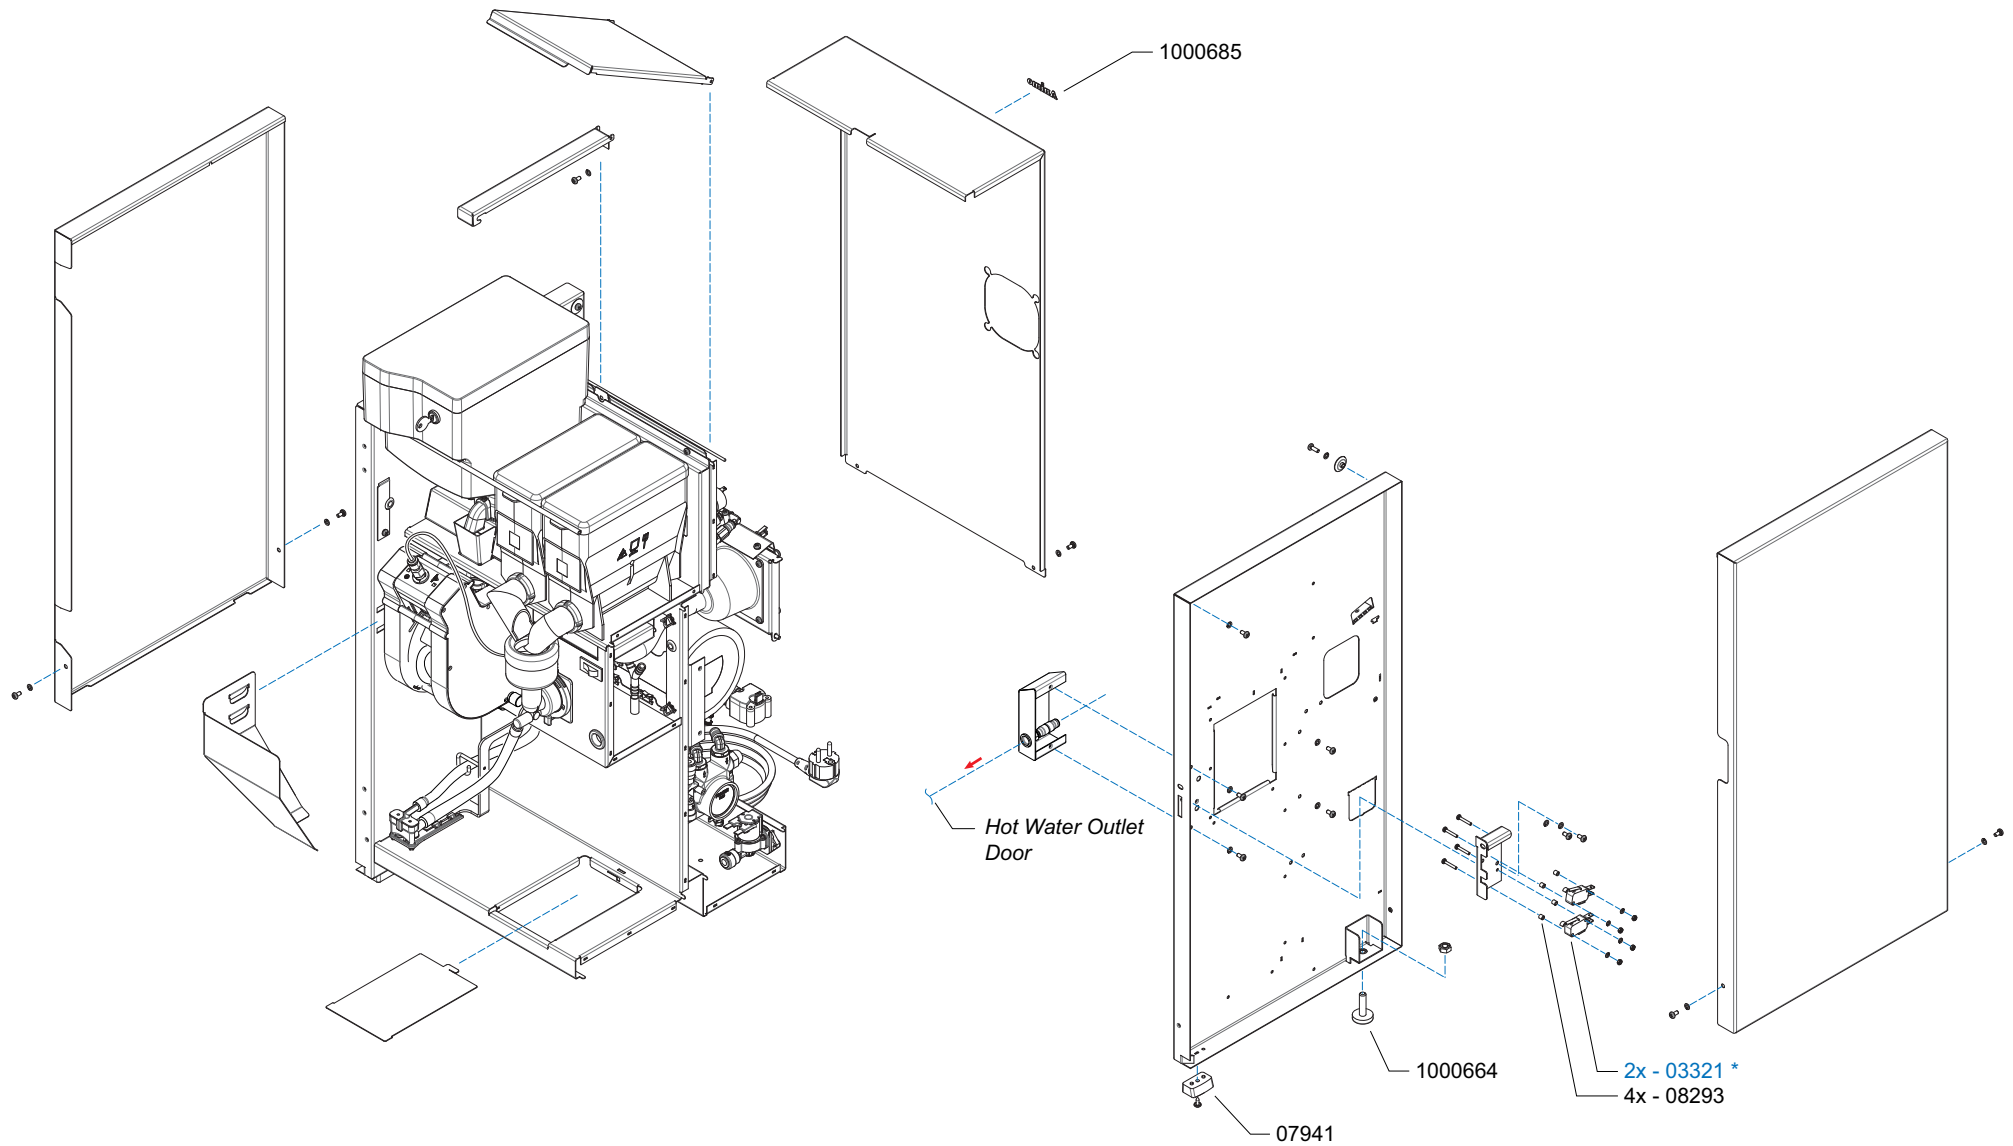

\* Recommended Spare Part

|  |   |   |  |
|--|---|---|--|
| Type : OPTIBEAN 3<br>Artikelnummer : 1000622 | From mach. nr. : 1U 06145<br>Date : 02 - 2011 | Page : 1 -10<br>Rev. :  | Drawer : RLF<br>Date : 10-04-11                |
| Rated voltage : 1N~220-240V 50-60Hz 2275W    | <b>Spare Parts Info</b>                       |  | <a href="http://www.animo.eu">www.animo.eu</a> |