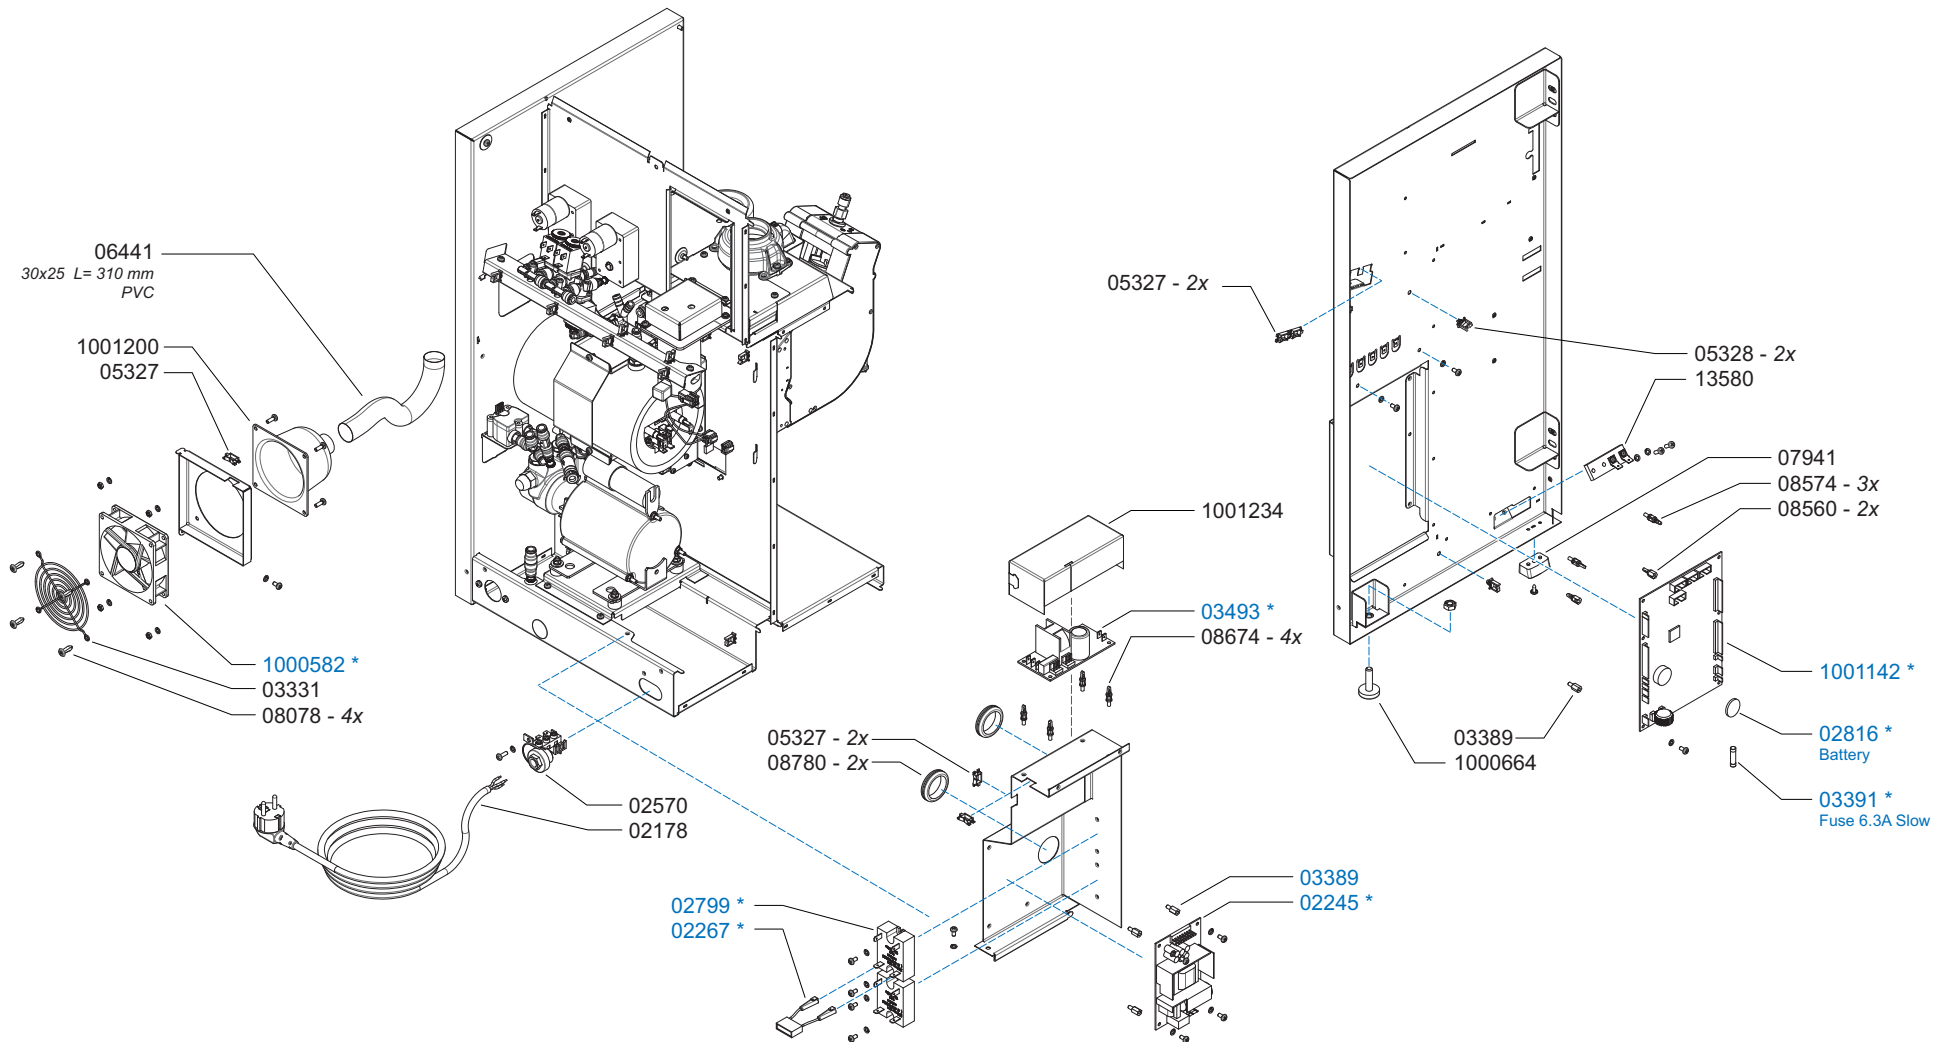

* Recommended Spare Part

Type : OPTIBEAN 3
Artikelnummer : 1000622

From mach. nr. : 1U 06145
Date : 02 - 2011

Page : 4 -10
Rev. :

Drawer : RLF
Date : 10-04-11

Rated voltage : 1N~220-240V 50-60Hz 2275W

Spare Parts Info

Animo®

www.animo.eu