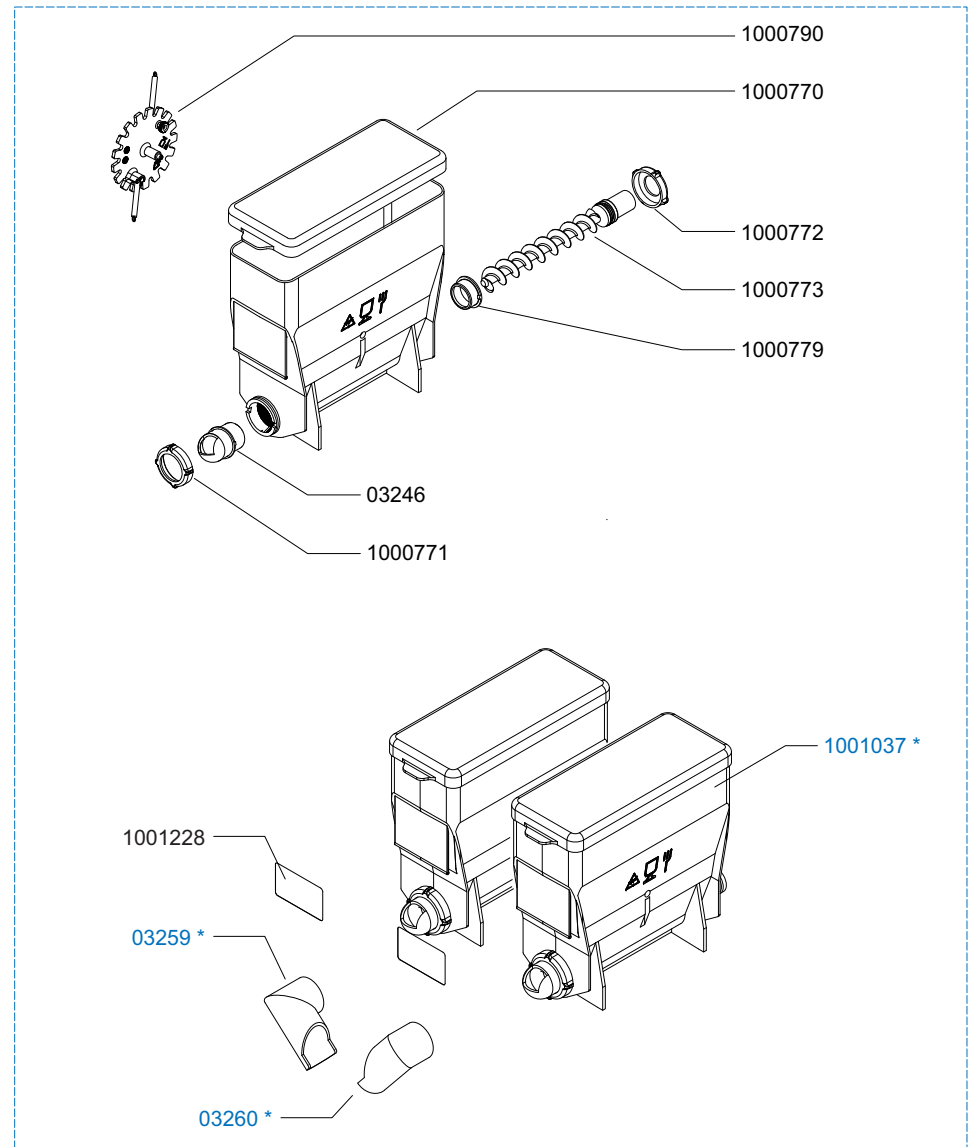

* Recommended Spare Part

Type : OPTIBEAN 3
Artikelnummer : 1000622

From mach. nr. : 1U 06145
Date : 02 - 2011

Page : 8 -10
Rev. :

Drawer : RLF
Date : 10-04-11

Rated voltage : 1N~220-240V 50-60Hz 2275W

Spare Parts Info

Animo®

www.animo.eu