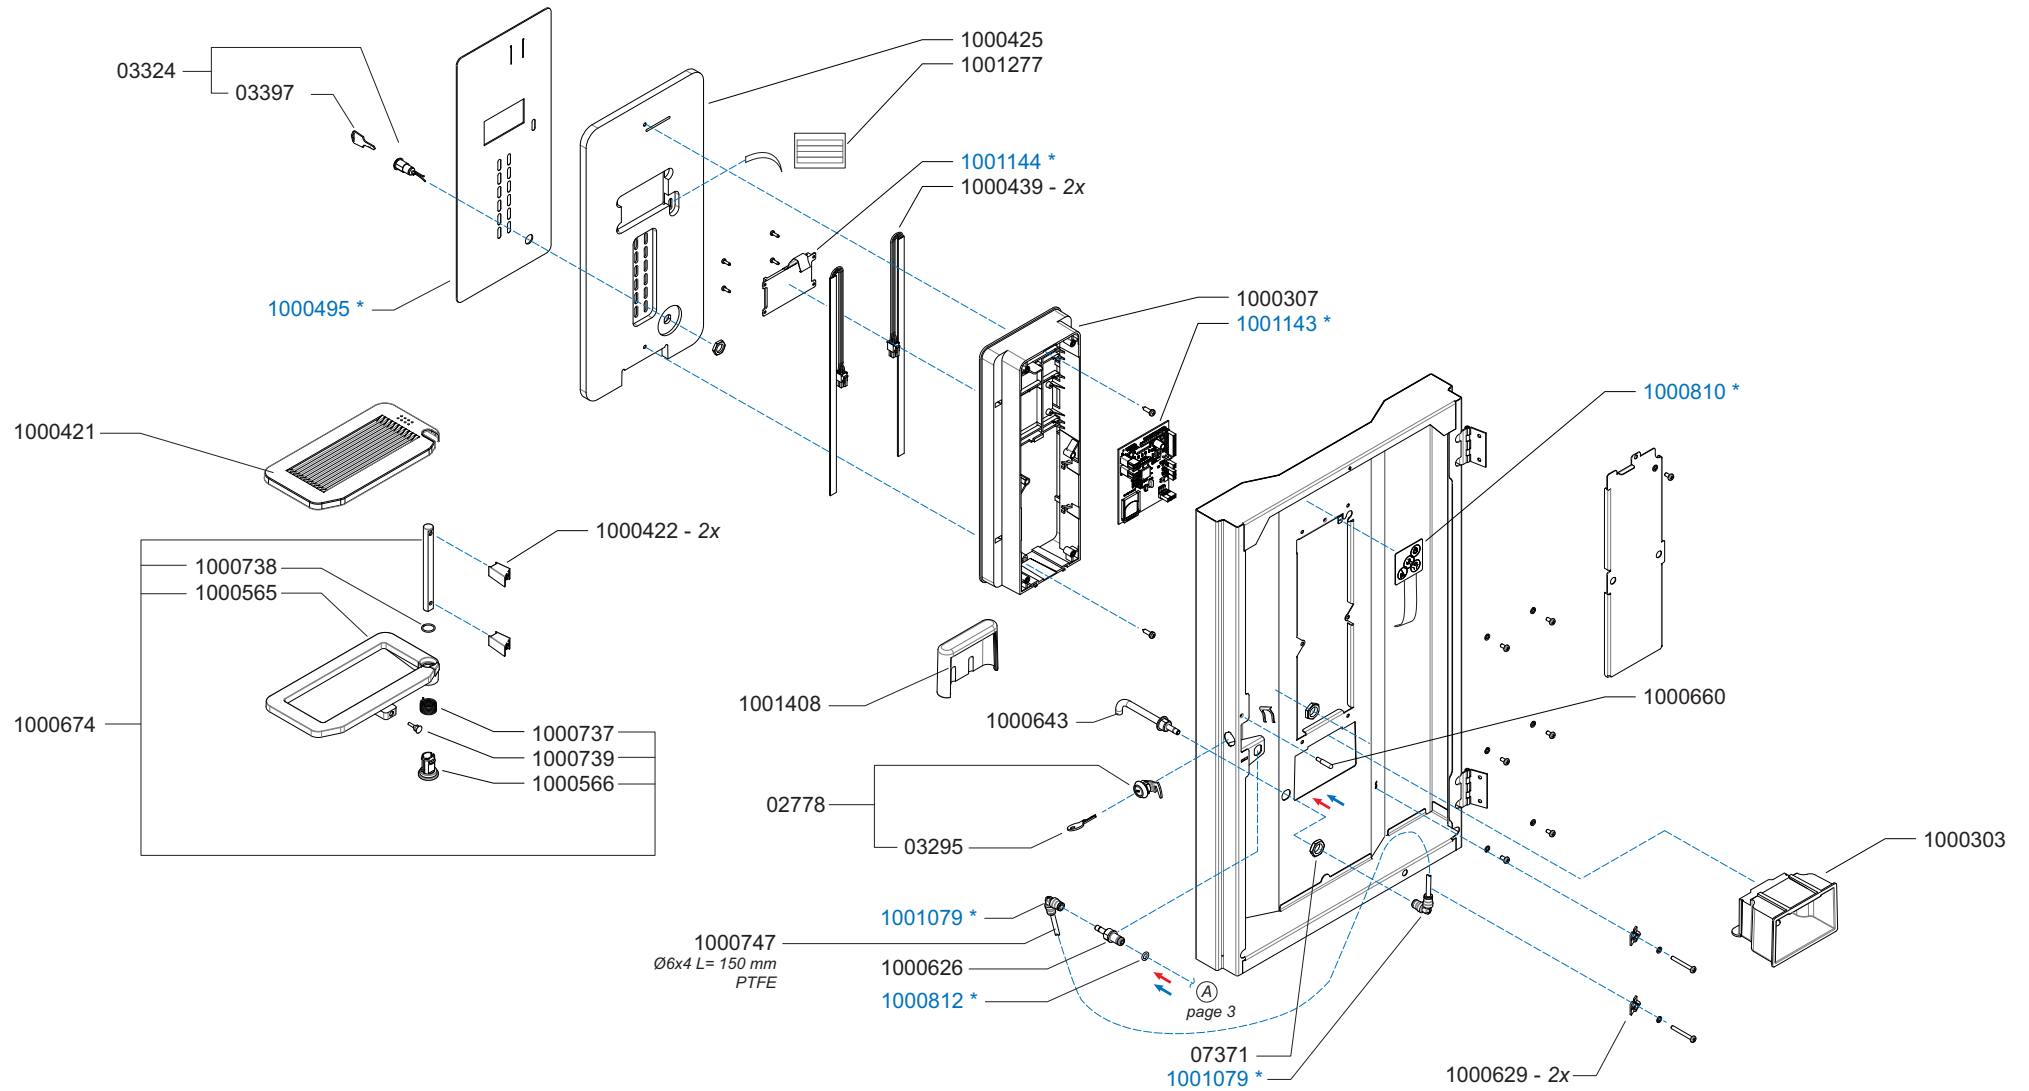

* Recommended Spare Part

Type : OPTIBEAN 3 H&C
Artikelnummer : 1001522

From mach. nr. : 3U 19118
Date : 07 - 2011

Page : 5 -10
Rev. :

Drawer : RLF
Date : 06-07-11

Rated voltage : 1N~220-240V 50-60Hz 2275W

Spare Parts Info

Animo®

www.animo.eu