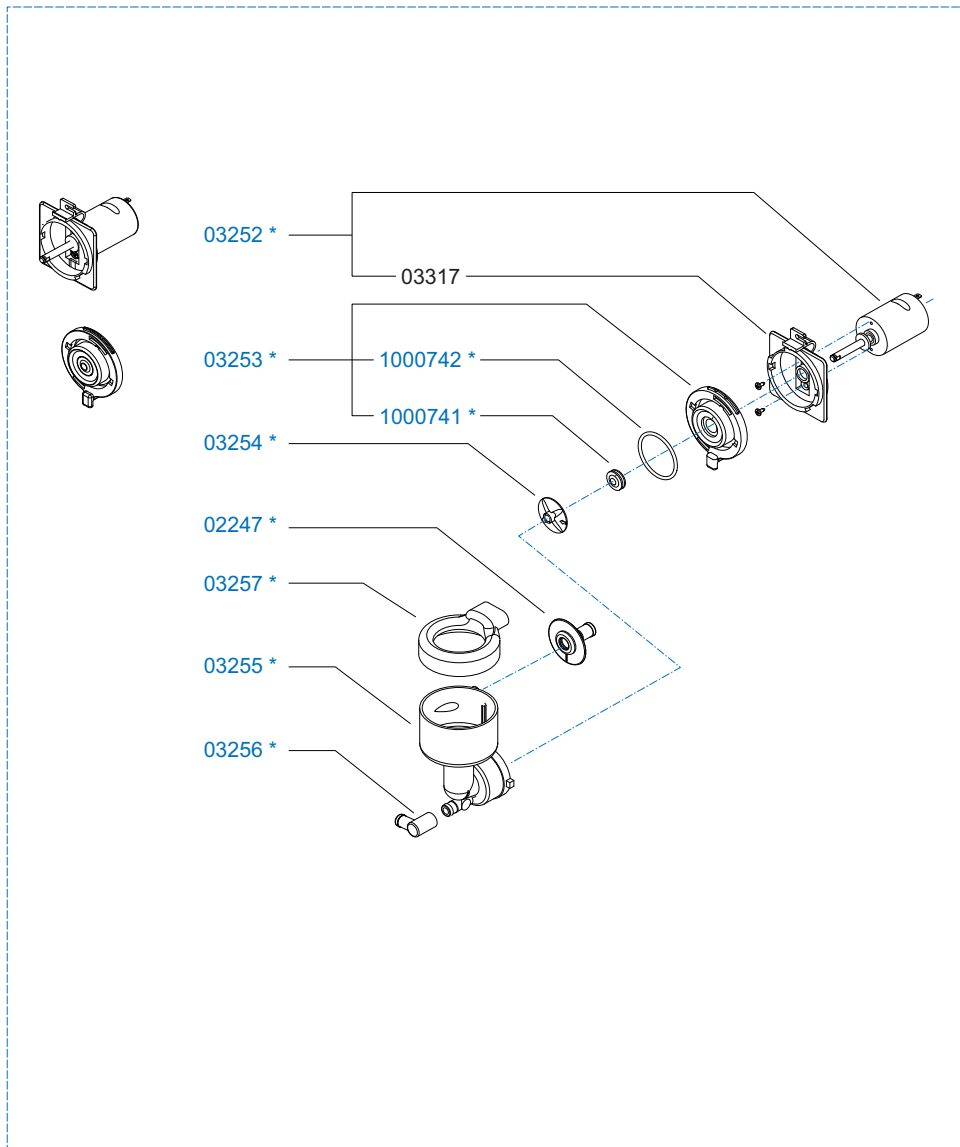

Part of Replacement set 25k - 1001395 \*

\* Recommended Spare Part

Type : OPTIBEAN 3  
 Artikelnummer : 1000622

From mach. nr. : 1U 06145  
 Date : 02 - 2011

Page : 7 -10  
 Rev. :

Drawer : RLF  
 Date : 10-04-11

Rated voltage : 1N~220-240V 50-60Hz 2275W

**Spare Parts Info**

**Animo®**

[www.animo.eu](http://www.animo.eu)

\* Recommended Spare Part

Type : OPTIBEAN 3  
 Artikelnummer : 1000622

From mach. nr. : 1U 06145  
 Date : 02 - 2011