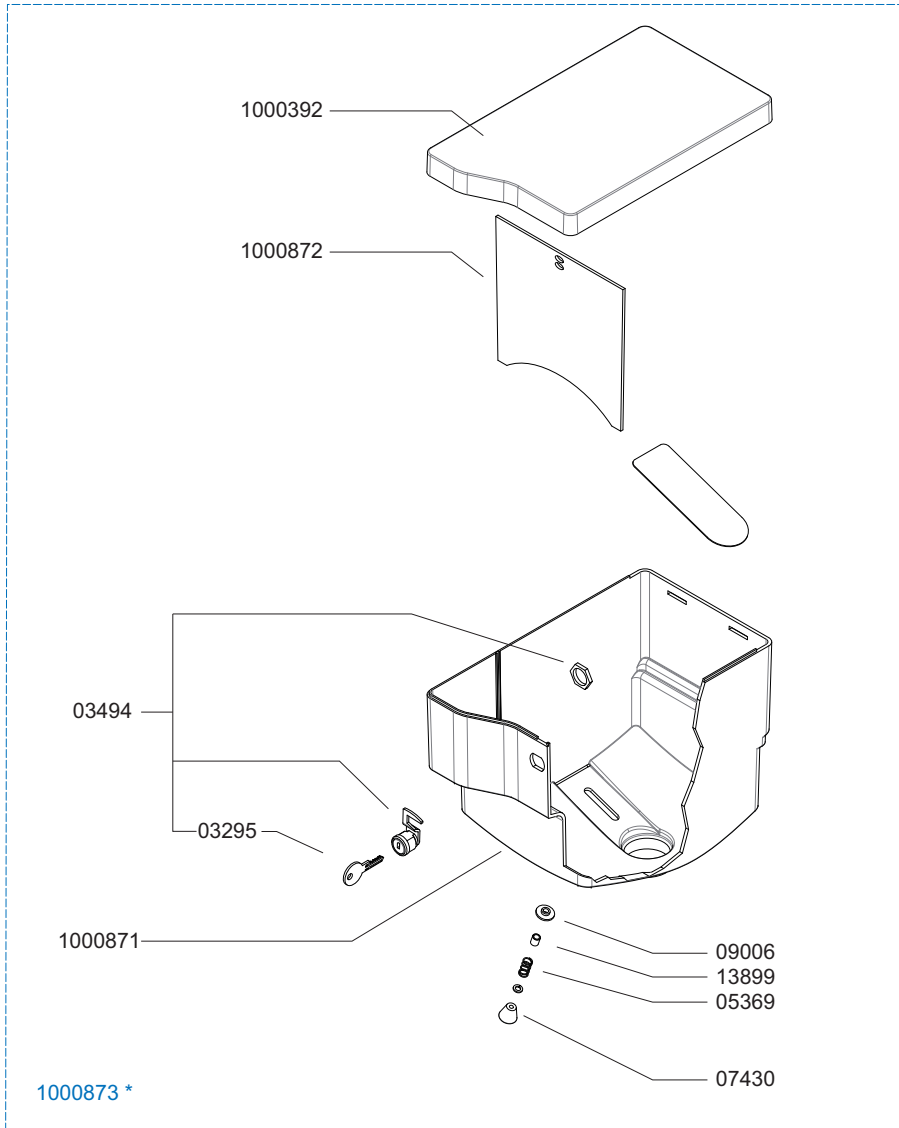

* Recommended Spare Part

Type : OPTIBEAN 3 H&C
Artikelnummer : 1001522

From mach. nr. : 3U 19118
Date : 07 - 2011

Page : 9 - 10
Rev. :

Drawer : RLF
Date : 06-07-11

Rated voltage : 1N~220-240V 50-60Hz 2275W

Spare Parts Info

Animo®

www.animo.eu