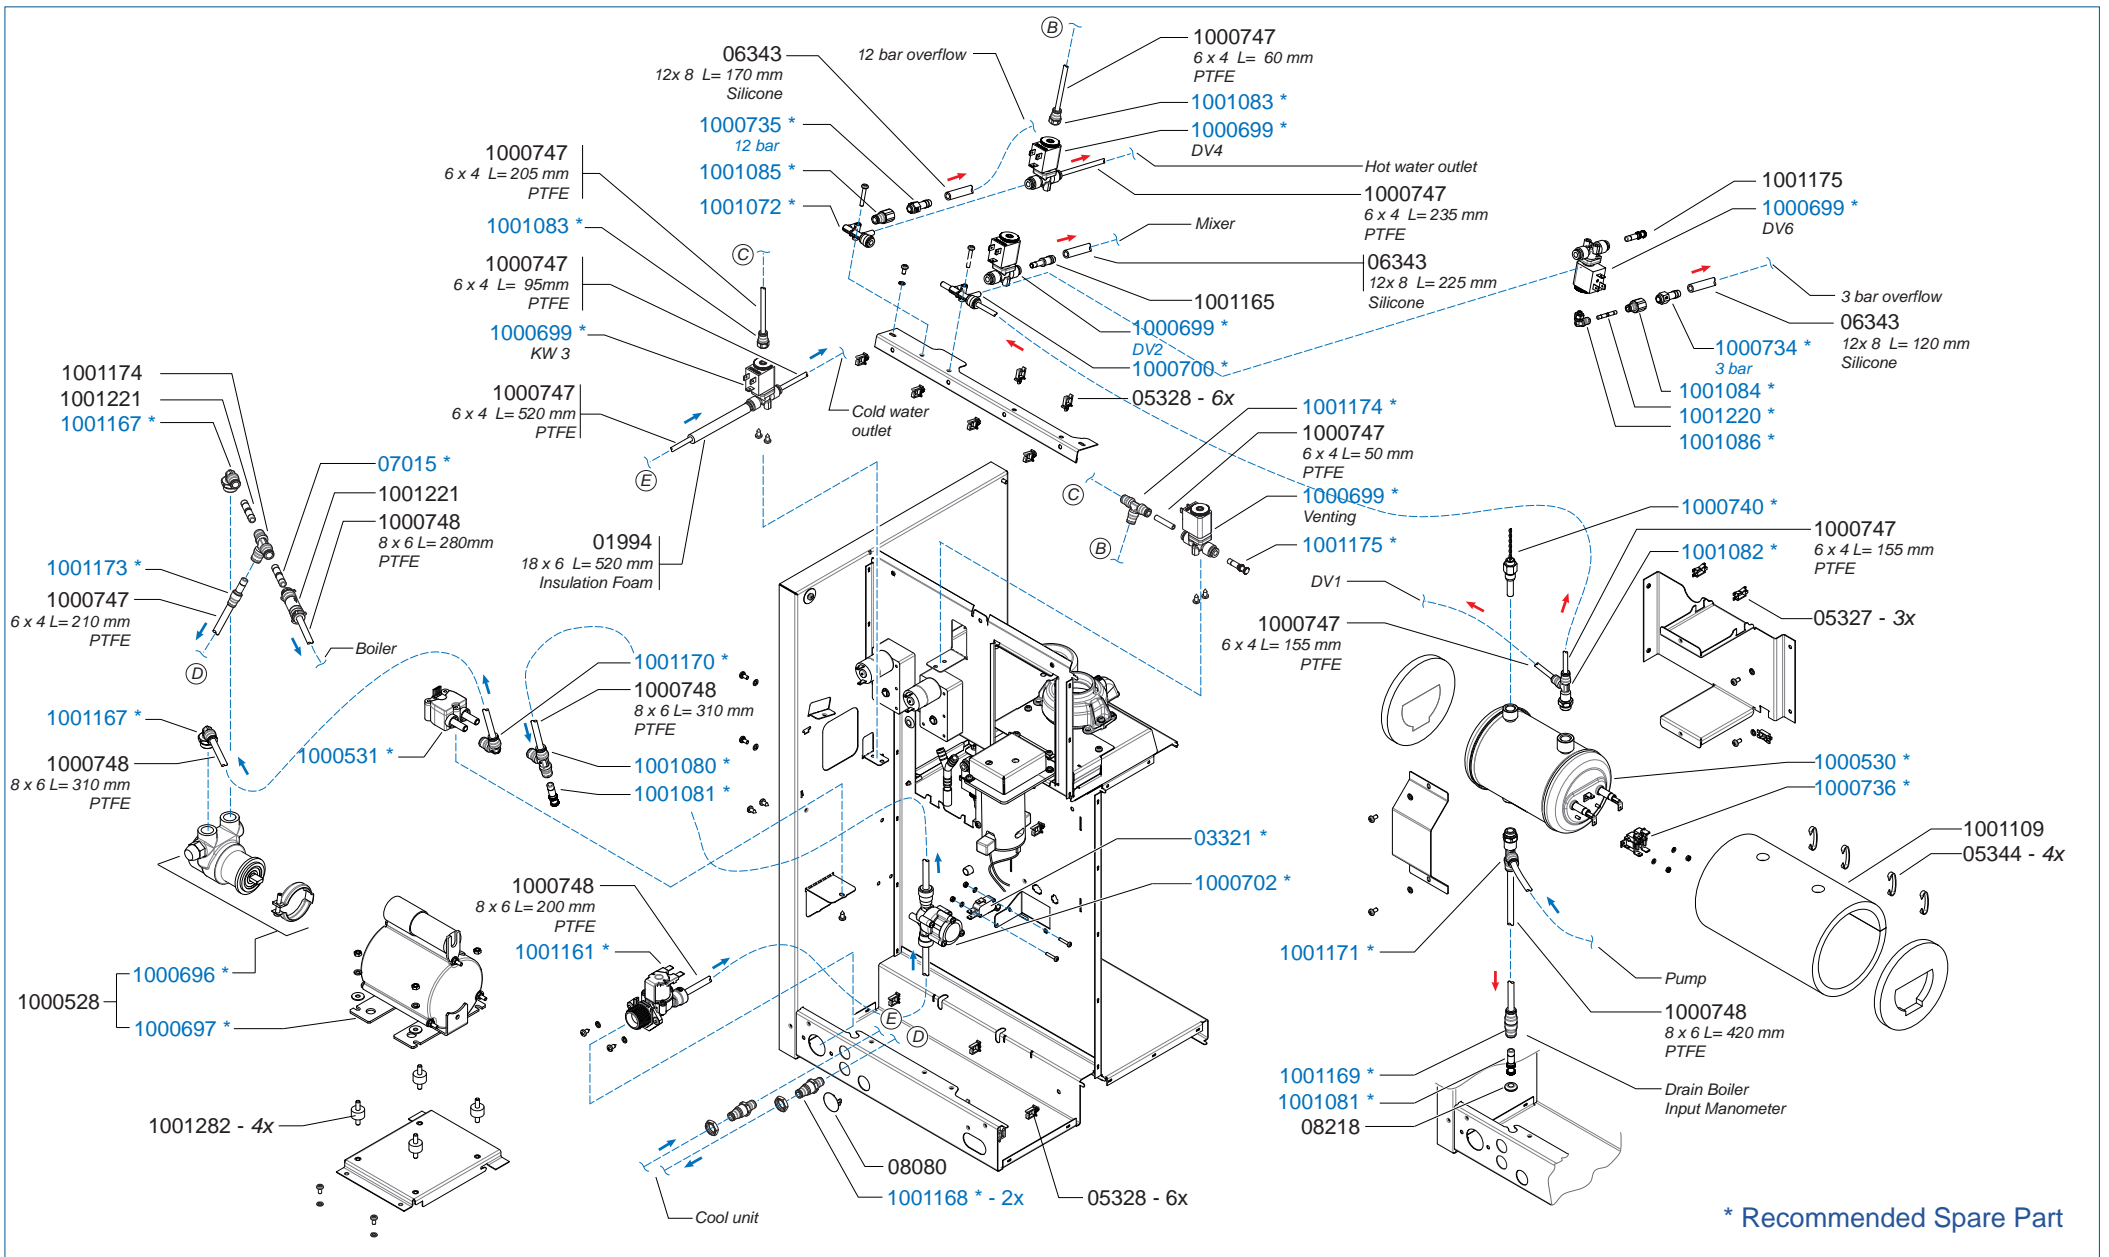

Type : OPTIBEAN 3 H&C
Artikelnummer : 1001522

From mach. nr. : 3U 19118
Date : 07 - 2011

Page : 6 - 10
Rev. :

Drawer : RLF
Date : 06-07-11

Rated voltage : 1N~220-240V 50-60Hz 2275W

Spare Parts Info

Animo®

www.animo.eu