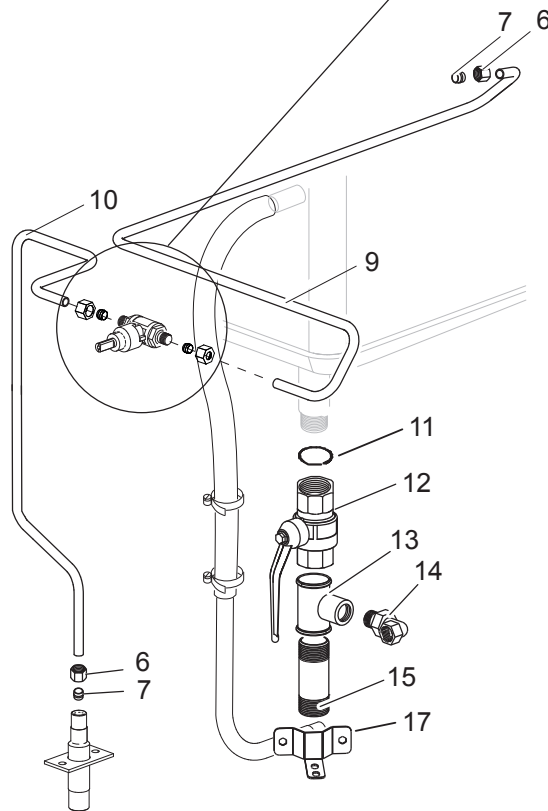

Nr.	Code	Title	Recommended
1.	RTCP900036	COMMUTATEUR CPE 4334232000	S
2.	RTCP900074	THERMOST.LIM.E100I/T138 5532522814	S
3.	RTCU800185	JOINT BARRE COMMUTATEUR	S
4.	166465	LAMPE-TEMOIN VERT SL-CO27500	S
5.	RTBF800138	CABLE PG21 53015050+D53019050C	N
6.	RTCU900013	ECROU D.10	N
7.	RTCU900012	BICONE D.10	N
8.	184641	ROBINET CHARGE EAU	S
9.	184965	ALIMENTATION PIPE FOR WATER EROGATOR	
10.	184958	CONDUIT ALIMENTATION ROBINET DE L'EAU	
11.	183846	GASKET	
12.	183863	ROBINET DECHARGE EAU	N
13.	RTCU700323	RACCORD FE.T.1"X1/2"X1"GALV.	N
14.	RTCP900066	COUDE COMP.LAITON MF 1/2"CP	N
15.	165912	DRAIN WATER PIPE	
16.	RTCU900132	NIPPLE 1/2"- 3/8"	N
17.	184010	PLATE	N