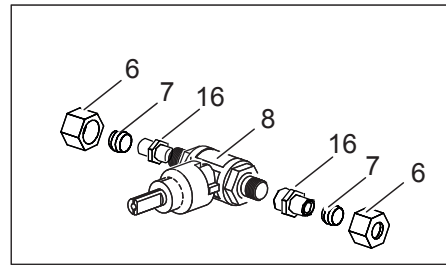

Nr.	Code	Title	Recommended
1.	RTCP900036	COMMUTATEUR CPE 4334232000	S
2.	RTCP900074	THERMOST.LIM.E100I/T138 5532522814	S
3.	RTCU800185	JOINT BARRE COMMUTATEUR	S
4.	166465	LAMPE-TEMOIN VERT SL-CO27500	S
5.	RTBF800138	CABLE PG21 53015050+D53019050C	N
6.	RTCU900013	ECROU D.10	N
7.	RTCU900012	BICONE D.10	N
8.	184641	ROBINET CHARGE EAU	S
9.	184965	ALIMENTATION PIPE FOR WATER EROGATOR	
10.	184958	CONDUIT ALIMENTATION ROBINET DE L'EAU	
11.	183846	GASKET	
12.	183863	ROBINET DECHARGE EAU	N
13.	RTCU700323	RACCORD FE.T.1"X1/2"X1"GALV.	N
14.	RTCP900066	COUDE COMP.LAITON MF 1/2"CP	N
15.	165912	DRAIN WATER PIPE	
16.	RTCU900132	NIPPLE 1/2"- 3/8"	N
17.	184010	PLATE	N