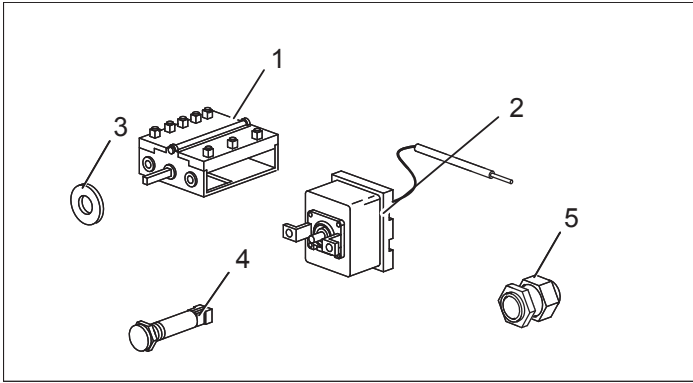

Nr.	Code	Title	Recommended
1.	RTCP900036	COMMUTATEUR CPE 4334232000	S
2.	RTCP900074	THERMOST.LIM.E100I/T138 5532522814	S
3.	RTCU800185	JOINT BARRE COMMUTATEUR	S
4.	166465	LAMPE-TEMOIN VERT SL-CO27500	S
5.	RTBF800138	CABLE PG21 53015050+D53019050C	N
6.	RTCU900013	ECROU D.10	N
7.	RTCU900012	BICONE D.10	N
8.	184641	ROBINET CHARGE EAU	S
9.	184965	ALIMENTATION PIPE FOR WATER EROGATOR	
10.	184958	CONDUIT ALIMENTATION ROBINET DE L'EAU	
11.	183846	GASKET	
12.	183863	ROBINET DECHARGE EAU	N
13.	RTCU700323	RACCORD FE.T.1"X1/2"X1"GALV.	N
14.	RTCP900066	COUDE COMP.LAITON MF 1/2"CP	N
15.	165912	DRAIN WATER PIPE	
16.	RTCU900132	NIPPLE 1/2"- 3/8"	N
17.	184010	PLATE	N