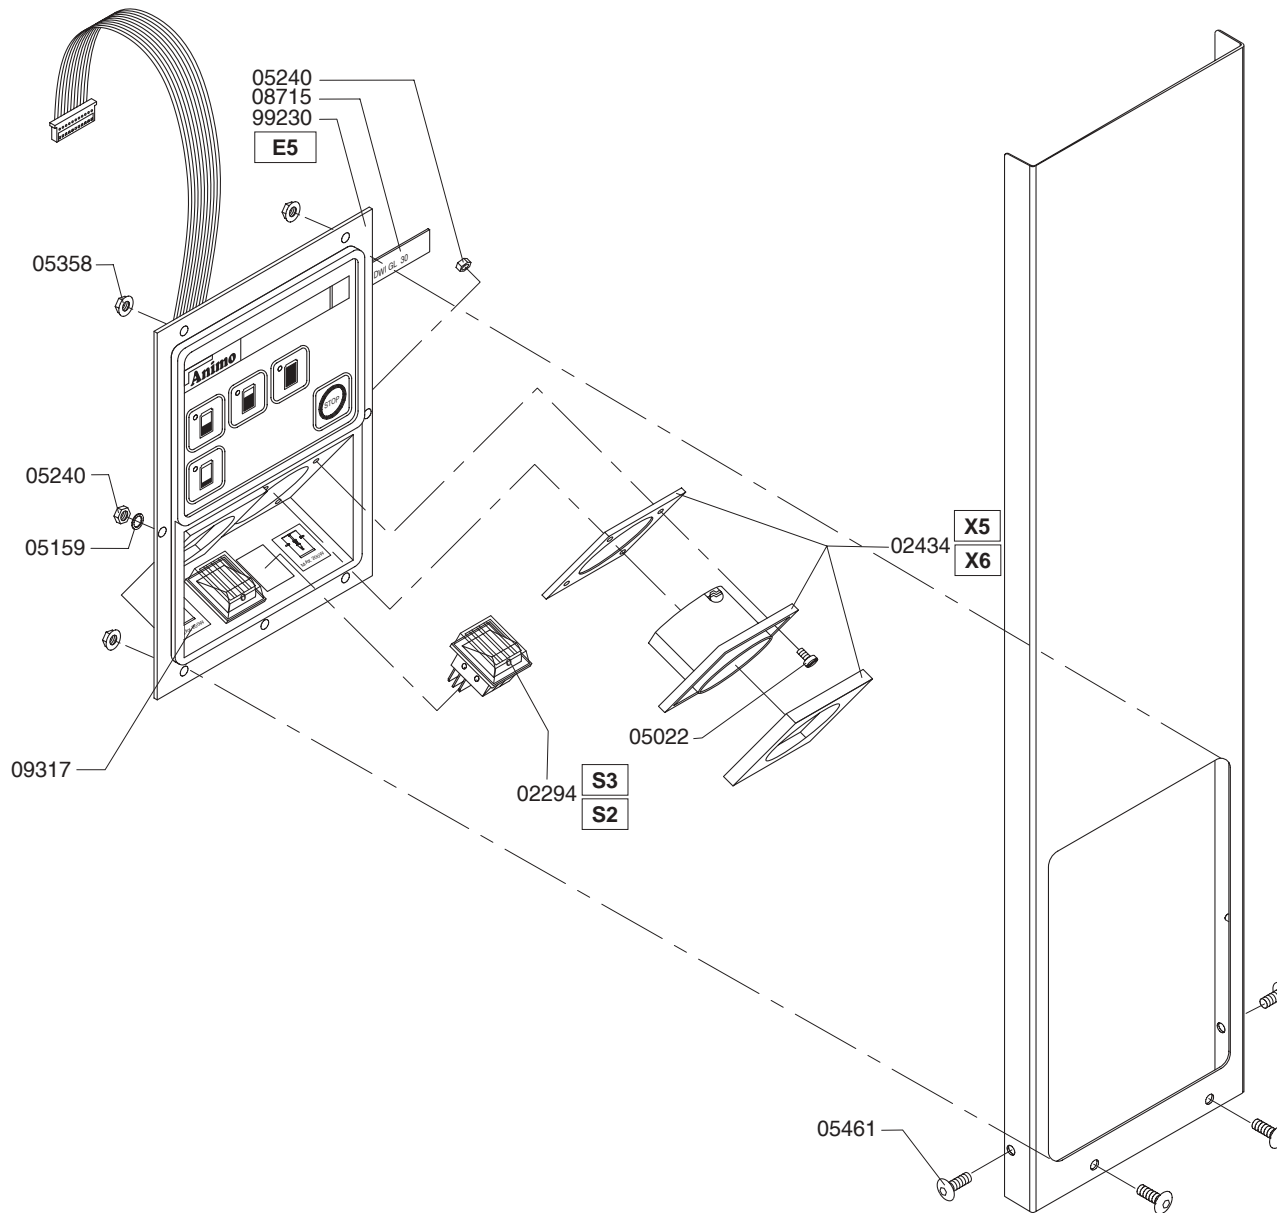

Type : DWI GL 30 - 230V

Artikel : 20025

From mach.nr. : 2L13970

Date : 07/02

Page : 1-3

Rev. : 1 02-07-02

Drawer : A.V.

Date : 19-07-01

Rated voltage : 1N~ 230V 50Hz 3400W

Spare Parts Info

***** **Animo** *****
Assen - Holland

Type : DWI GL 30 - 230V
 Artikel : 20025

From mach.nr. : 2L13970
 Date : 07/02

Page : 3-3
 Rev. : 1 02-07-02

Drawer : A.V.
 Date : 19-07-01