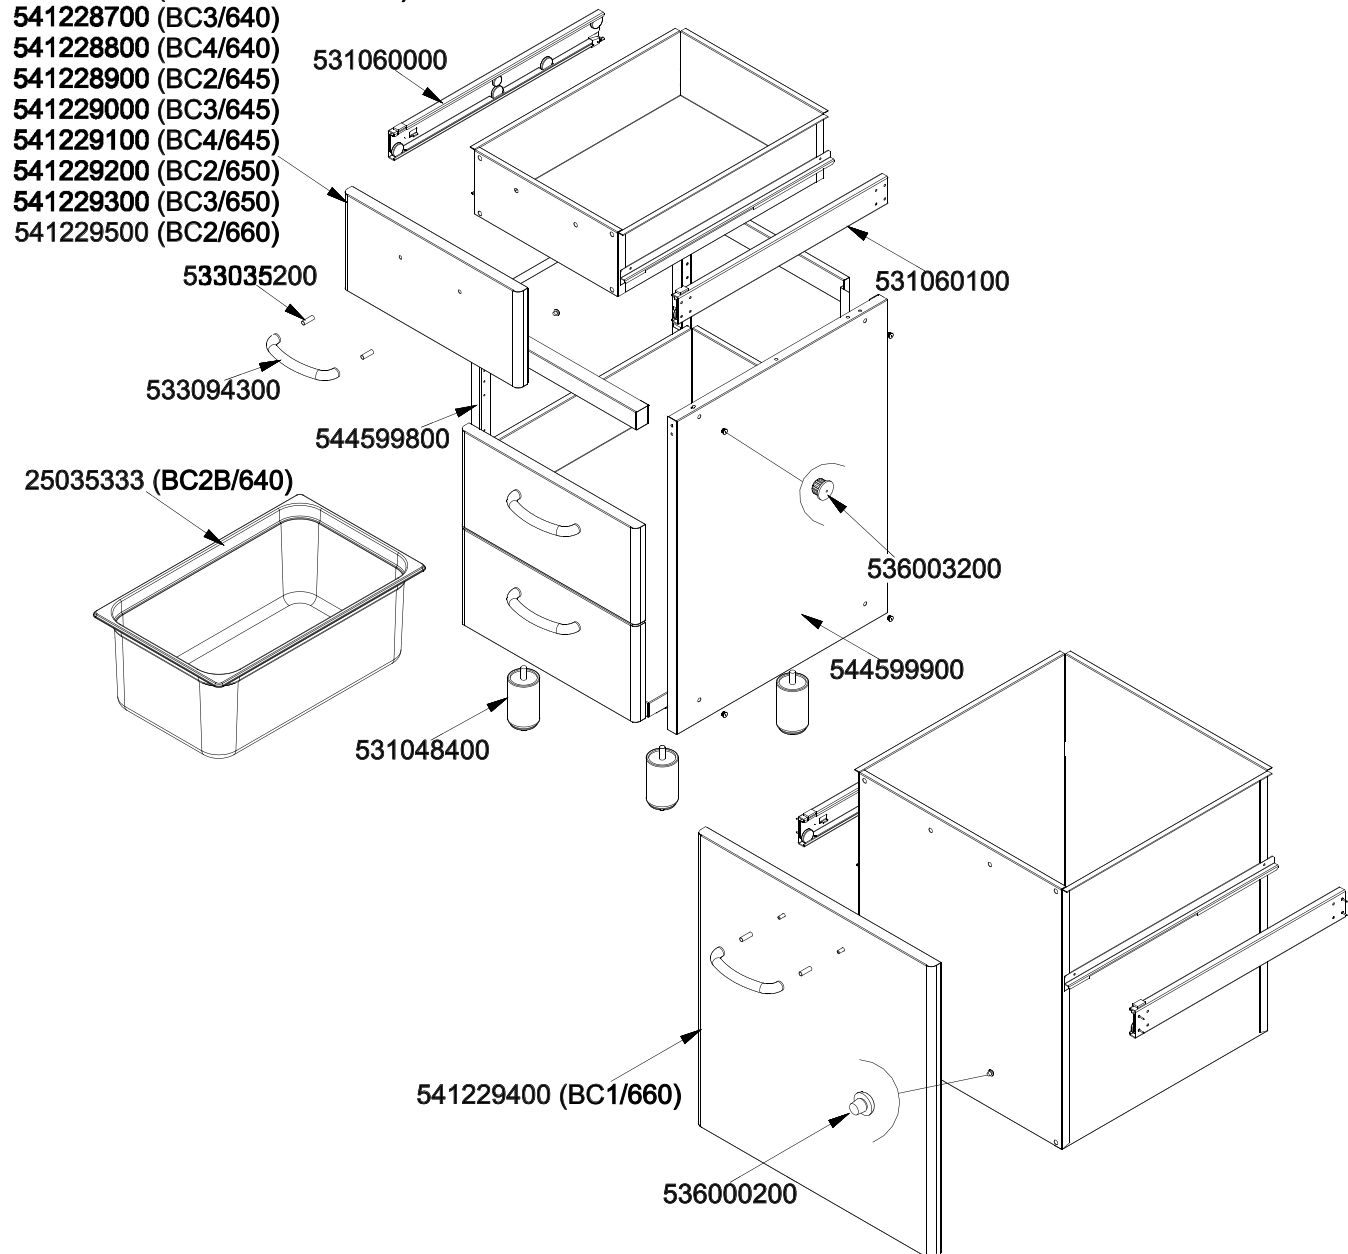

- 541228500 (BC4/630)
- 541228600 (BC2/640 BC2B/640)
- 541228700 (BC3/640)
- 541228800 (BC4/640)
- 541228900 (BC2/645)
- 541229000 (BC3/645)
- 541229100 (BC4/645)
- 541229200 (BC2/650)
- 541229300 (BC3/650)
- 541229500 (BC2/660)

560085600M00P00

Page	Pos	Code	Description
001		541228600	ROUNDED DRAWER SKT BC2- 640
001		531060000	LHD TELESCOPIC GUIDE L530 IN
001		533035200	HANDLE SPACER
001		531060100	RHD TELESCOPIC GUIDE L530 IN
001		533094300	S/S HANDLE FOR 600T.LINE
001		544599800	
001		536003200	CHROME COVERHOLE §8
001		544599900	
001		531048400	INOX LEG Ø1"3/4 100-165 M10
001		536000200	D.12 H.4 BUMPER