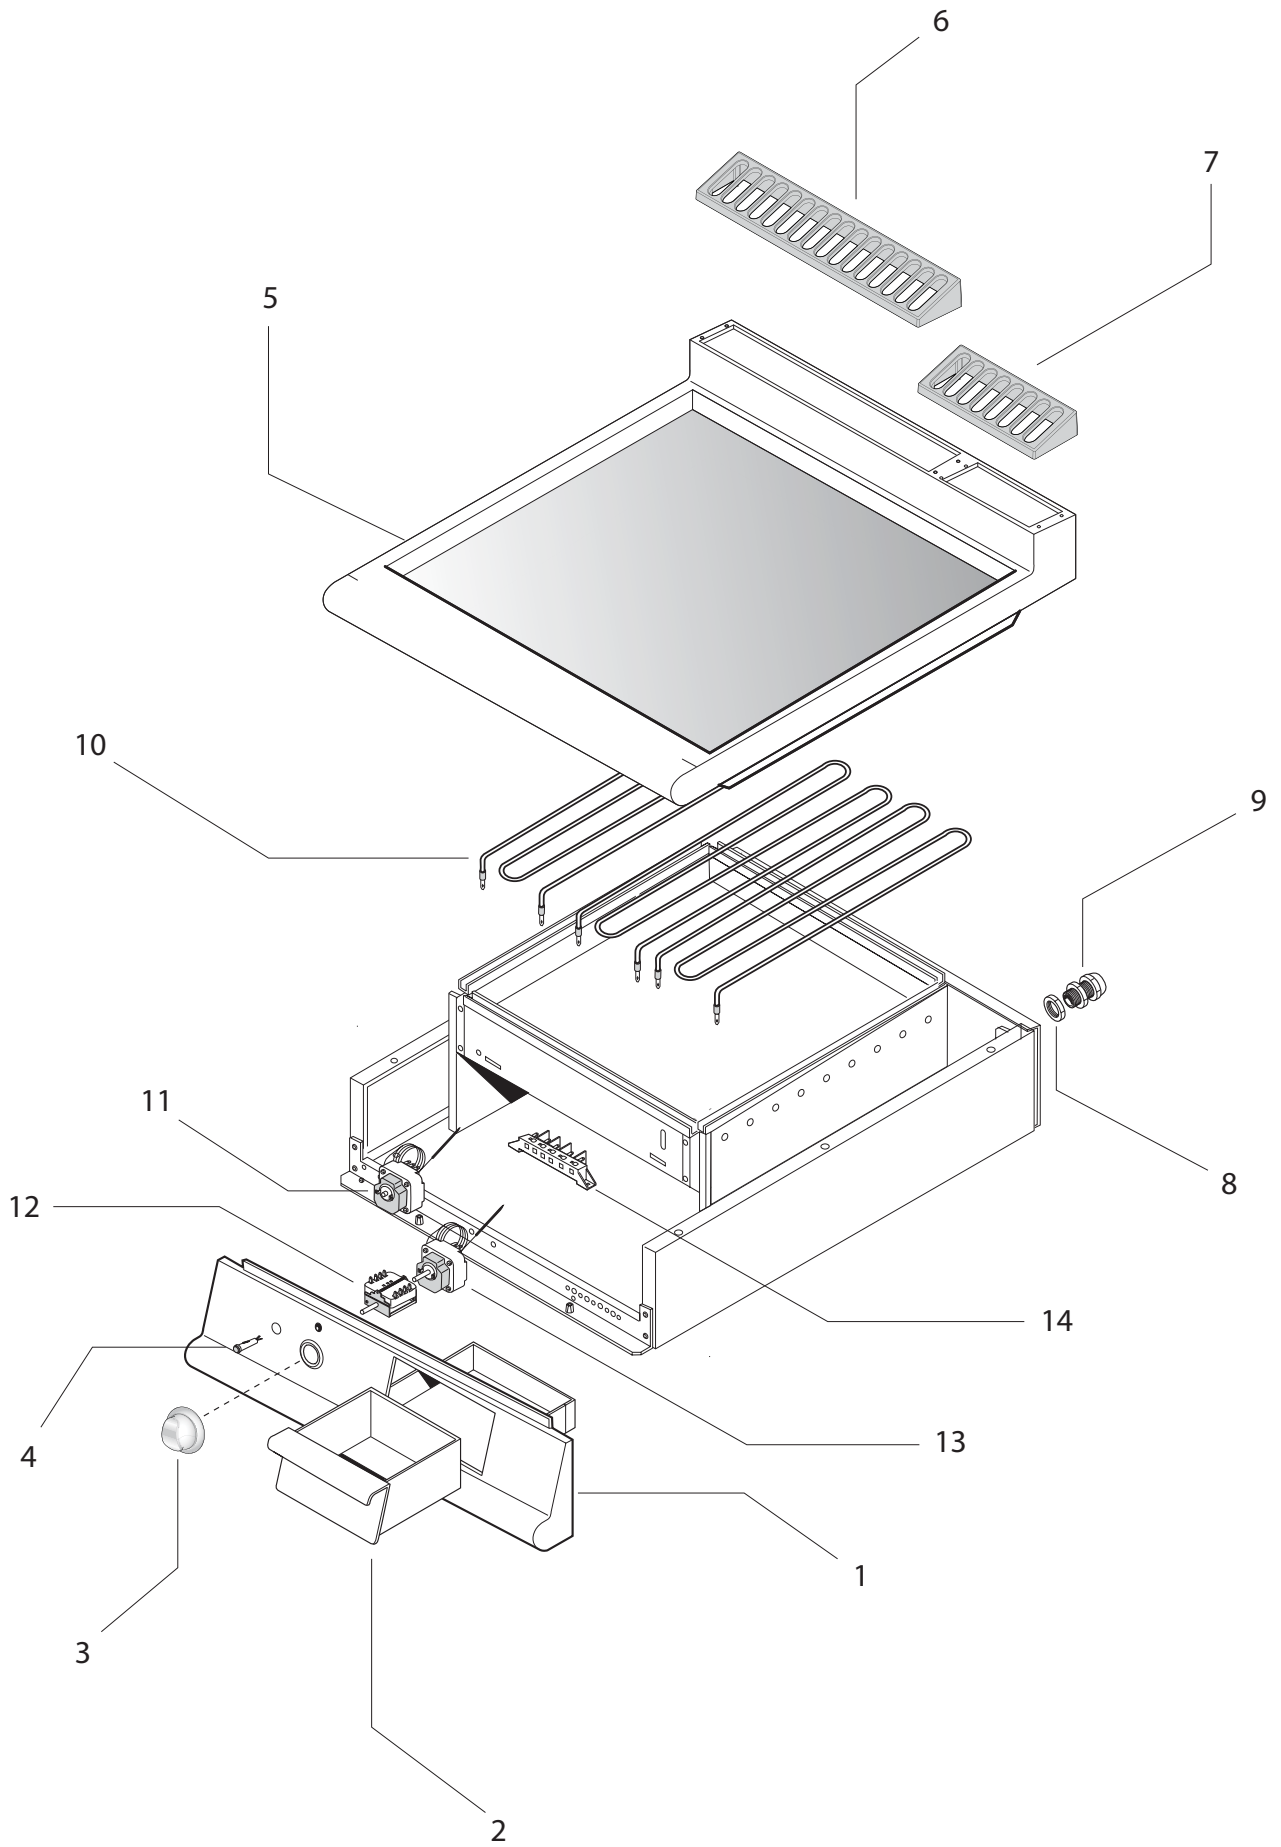

Thermische Geräte Serie 900
Elektro-Grillplatte
Artikel-Nr. 143021 (90FTVP/E600)

Explosionszeichnung / Ersatzteile

Bitte bei Ersatzteilbestellung immer Artikelnummer und Seriennummer mit angeben!

90FT/E600

Series 900
Electric Griddle plate 90FT/E600

Table_A

POS.	CODE	PIECES	DESCRIPTION	DATA	C
1	CR0905290	1	CONTROL PANEL		
2	CR0905070	1	DRAWER		
3	CR0902060	1	KNOB		C
4	CR0587500	1	ORANGE LIGHT		C
5	CR0903750	1	SMOOTH HOT PLATE		
5	CR0903780	1	CHROME HOT PLATE		
5	CR0903770	1	RIBBED HOT PLATE		
5	CR0903760	1	MIXED HOT PLATE		
6	CR0901240	1	EXHAUSTING GRID 40M		
7	CR0901250	1	EXHAUSTING GRID 20M		
8	MA1037114500	1	LOCK NUT		
9	BN6A025550	1	CABLE RETAINER		
10	CR0685730	3	HEATER		C
11	MA1878500	1	SAFETY THERMOSTATE		C
12	CR0686310	1	SWITCH		C
13	CR0582770	1	THERMOSTATE		C
14	CR0588170	1	TERMINAL BOARD		