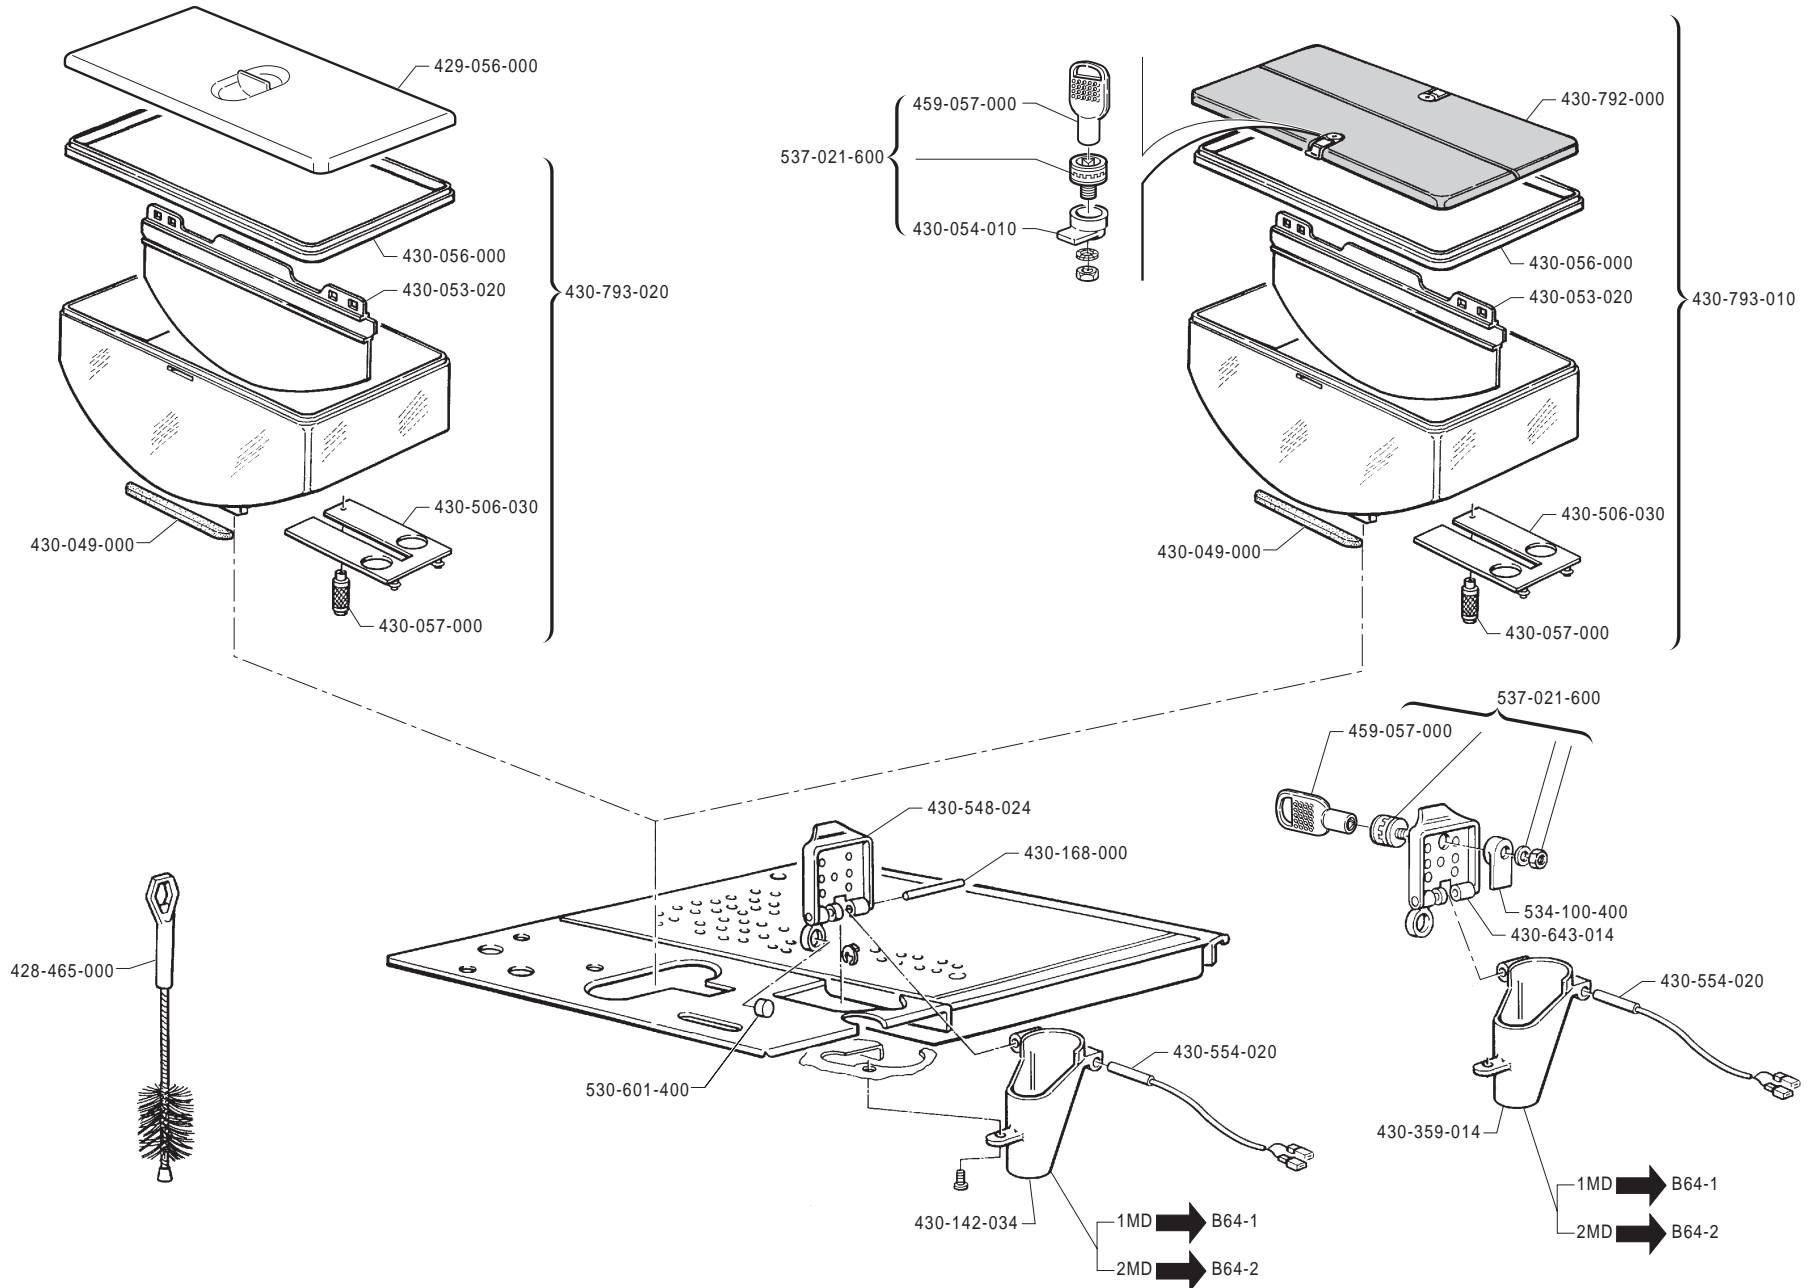

● 430-810-000	▲ 430-965-000
Modulo orologio	Coppia eprom
Memoire horloge	Couple eprom
Clock module	Eproms kit
Uhrmodul	Eproms-Satz
Modulo reloj	Pareja eprom

+ Particolare modificato
Elément modifié
Modified part
Modifiziertes Einzelteil
Particular modificado