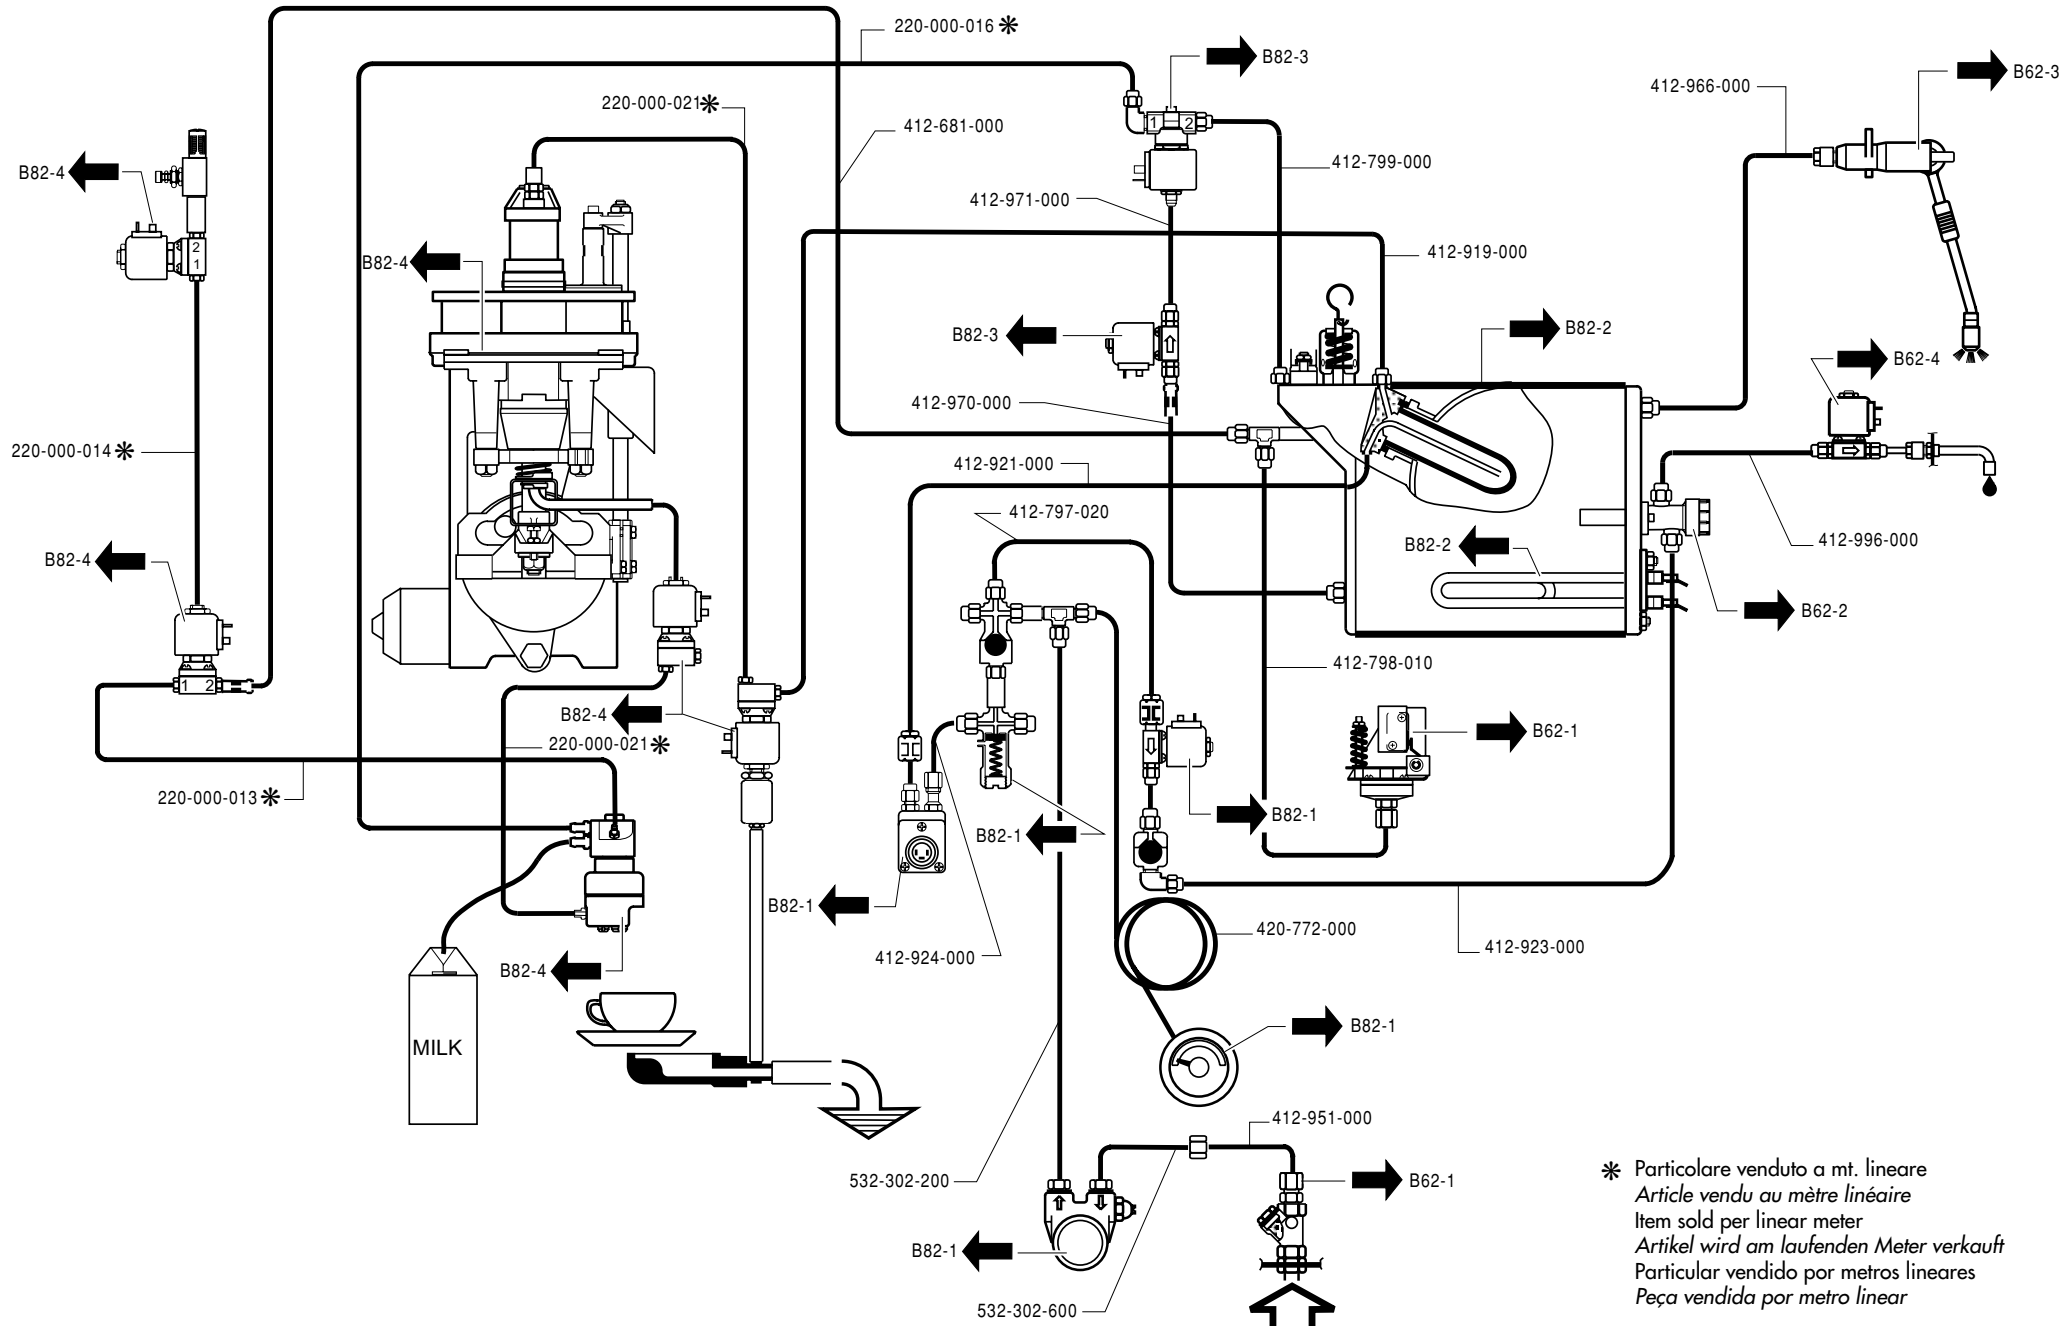

* Particolare venduto a mt. lineare
Article vendu au mètre linéaire
Item sold per linear meter
Artikel wird am laufenden Meter verkauft
Particular vendido por metros lineares
Peça vendida por metro linear