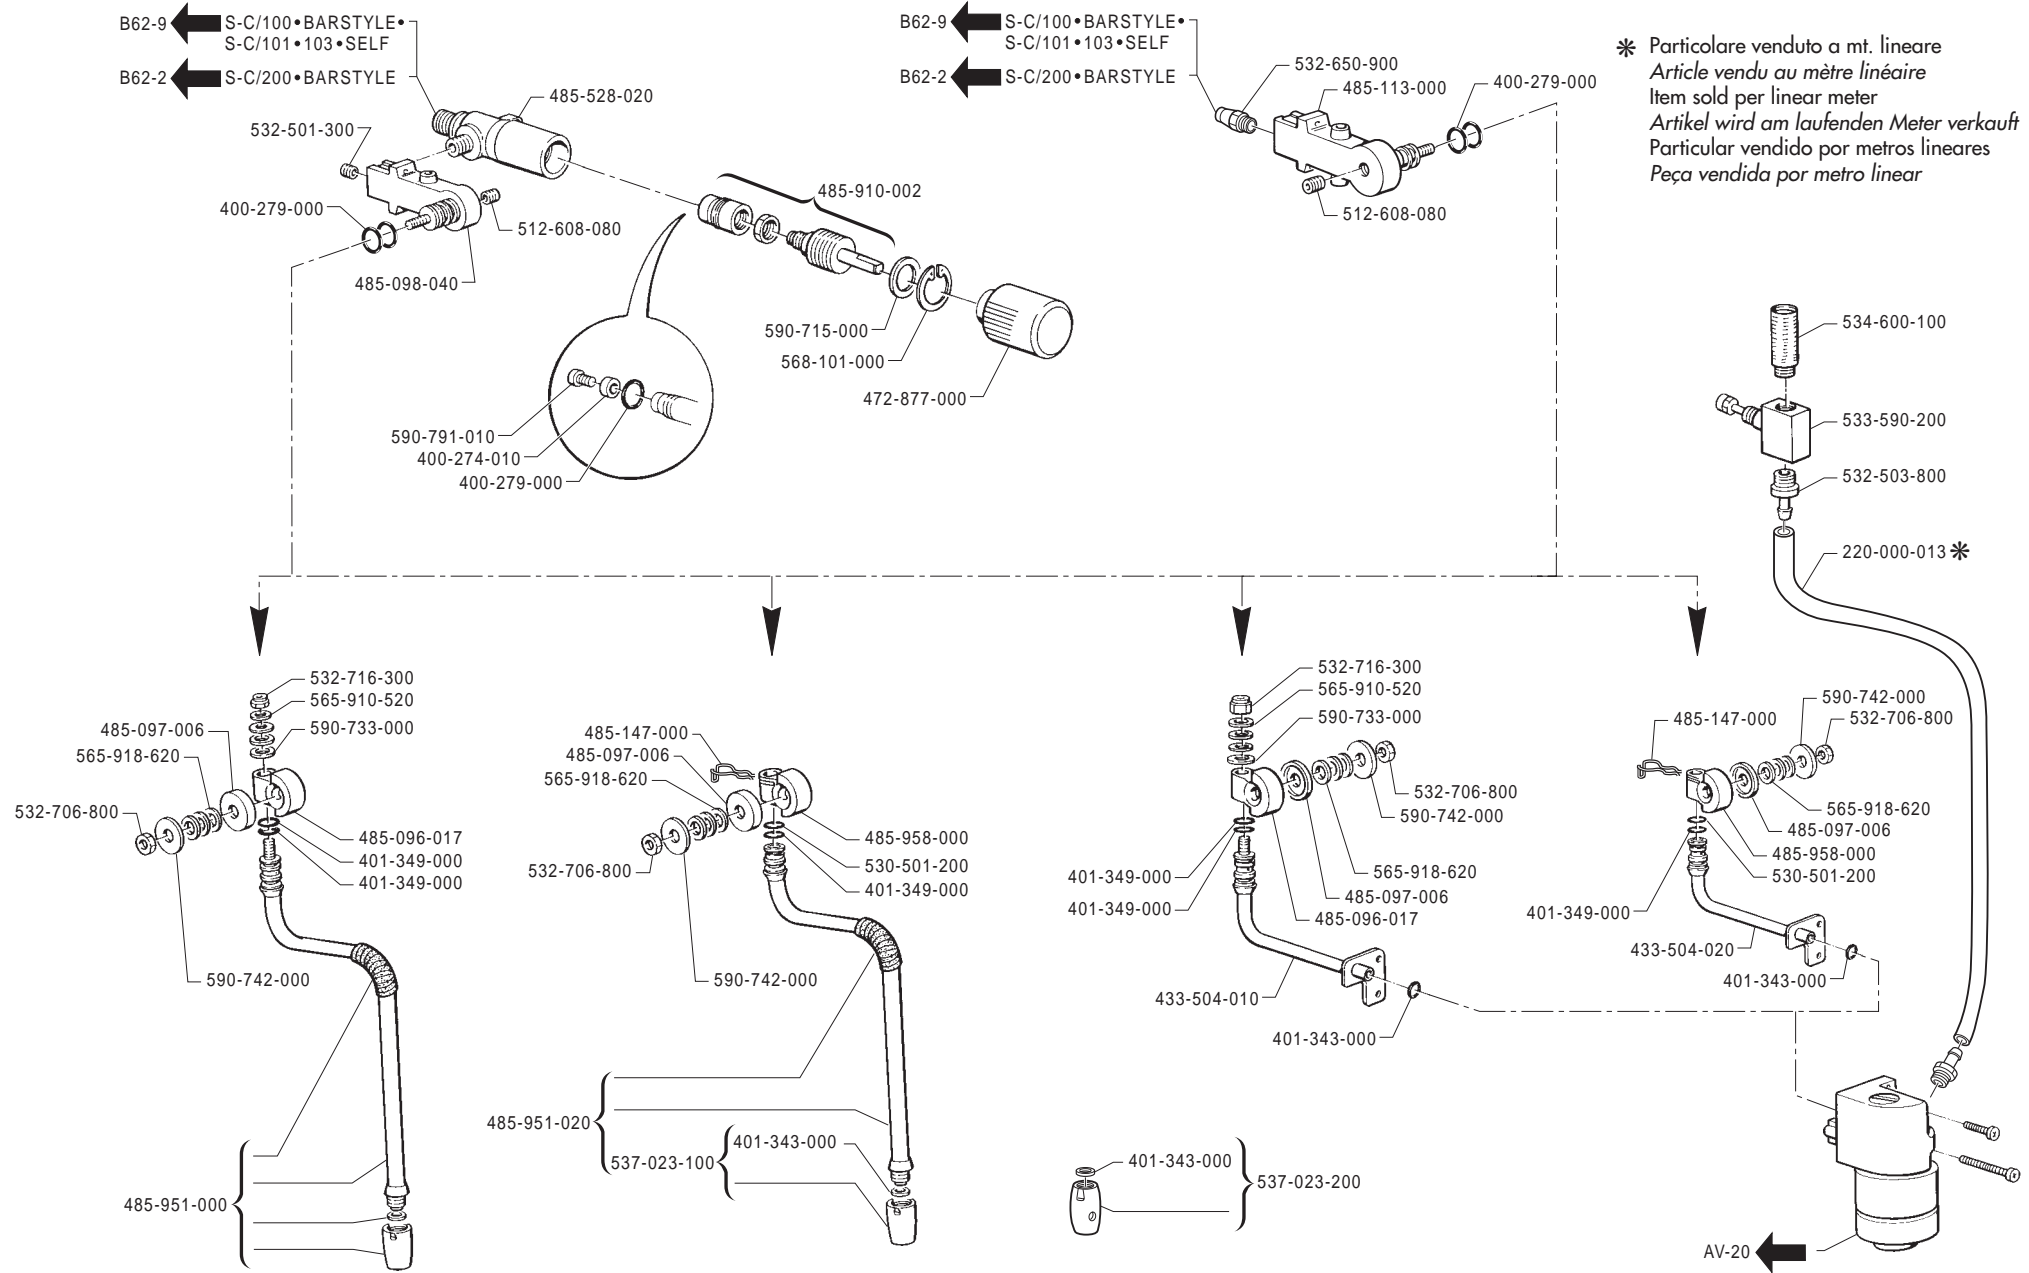

* Particolare venduto a mt. lineare
Article vendu au mètre linéaire
Item sold per linear meter
Artikel wird am laufenden Meter verkauft
Particular vendido por metros lineares
Peça vendida por metro linear