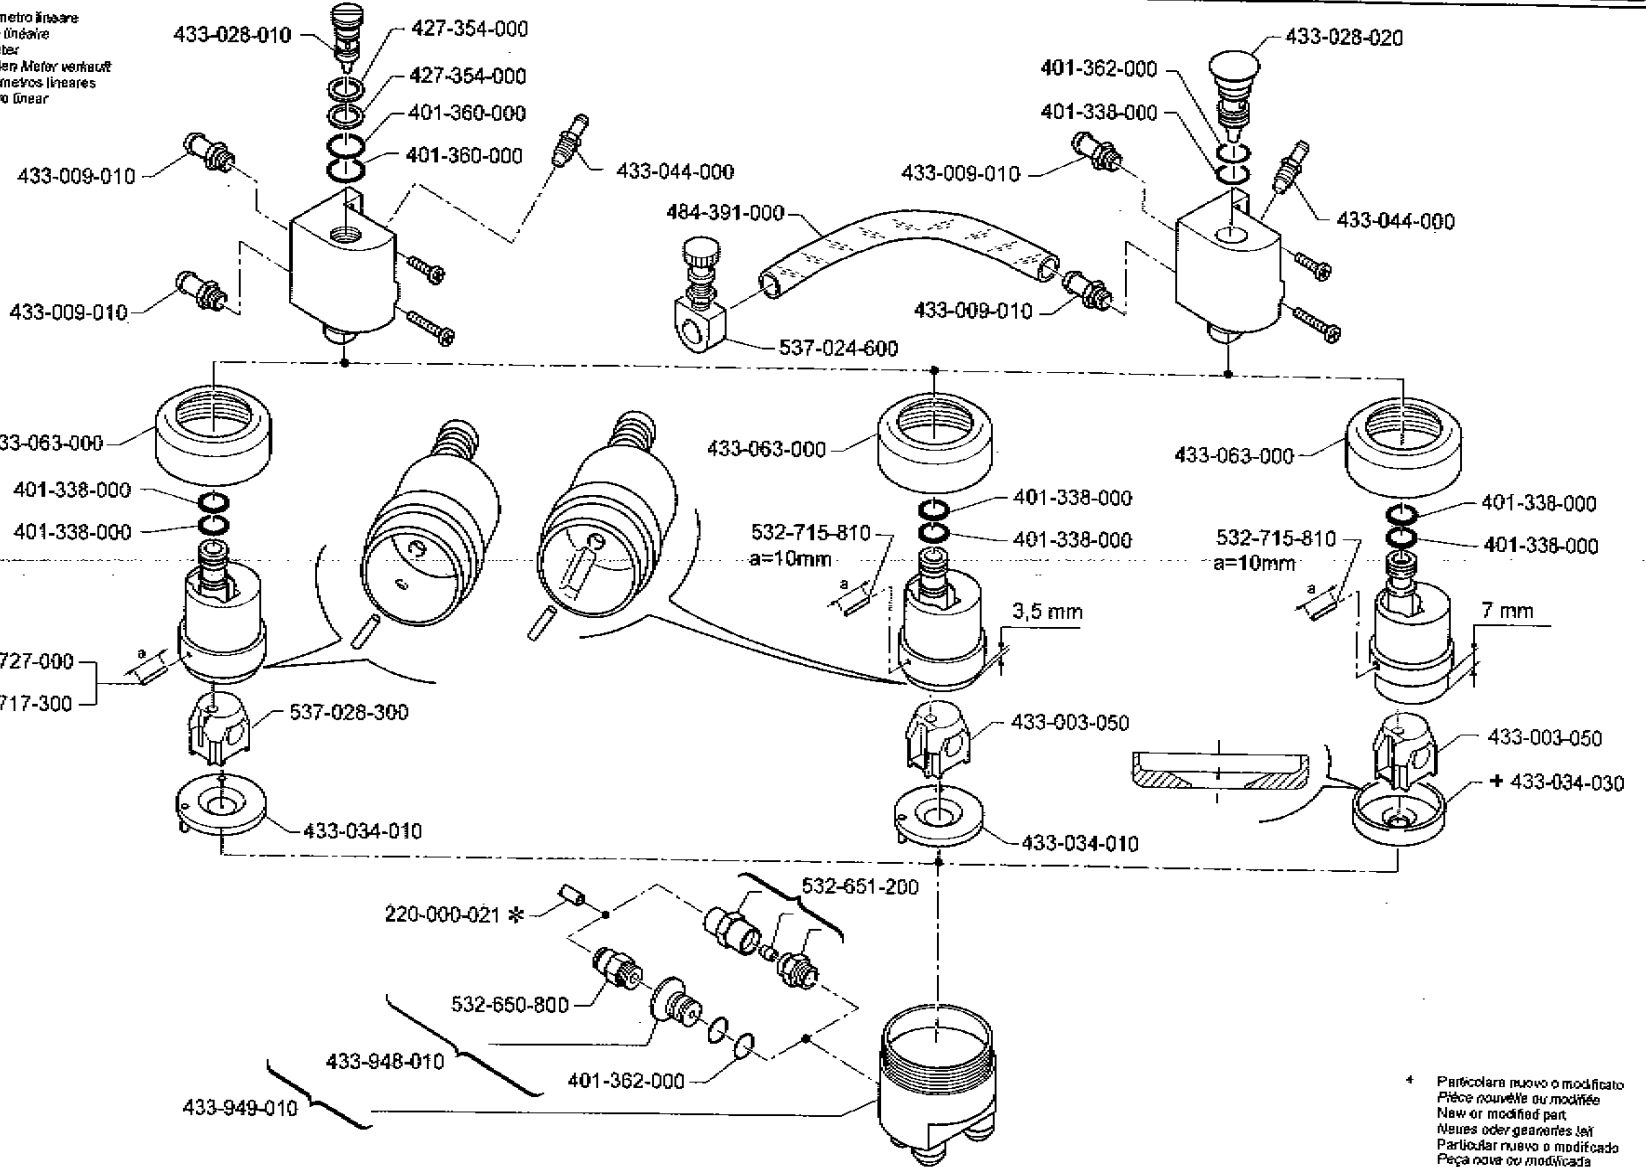

ED. 01-08
AUSGABE

TAB. AV-20

02

MAQUINA DE CAFE
MÁQUINA DE CAFÉ

COFFEE MACHINE
KAFFEEMASCHINE

MACCHINA PER CAFFE
MACHINE A CAFE

* Particolare venduto a metro lineare
Article vendu au metre lineaire
Item sold per linear meter
Artikel wird am laufenden Meter verkauft
Particular vendido por metros lineares
Peça vendida por metro linear