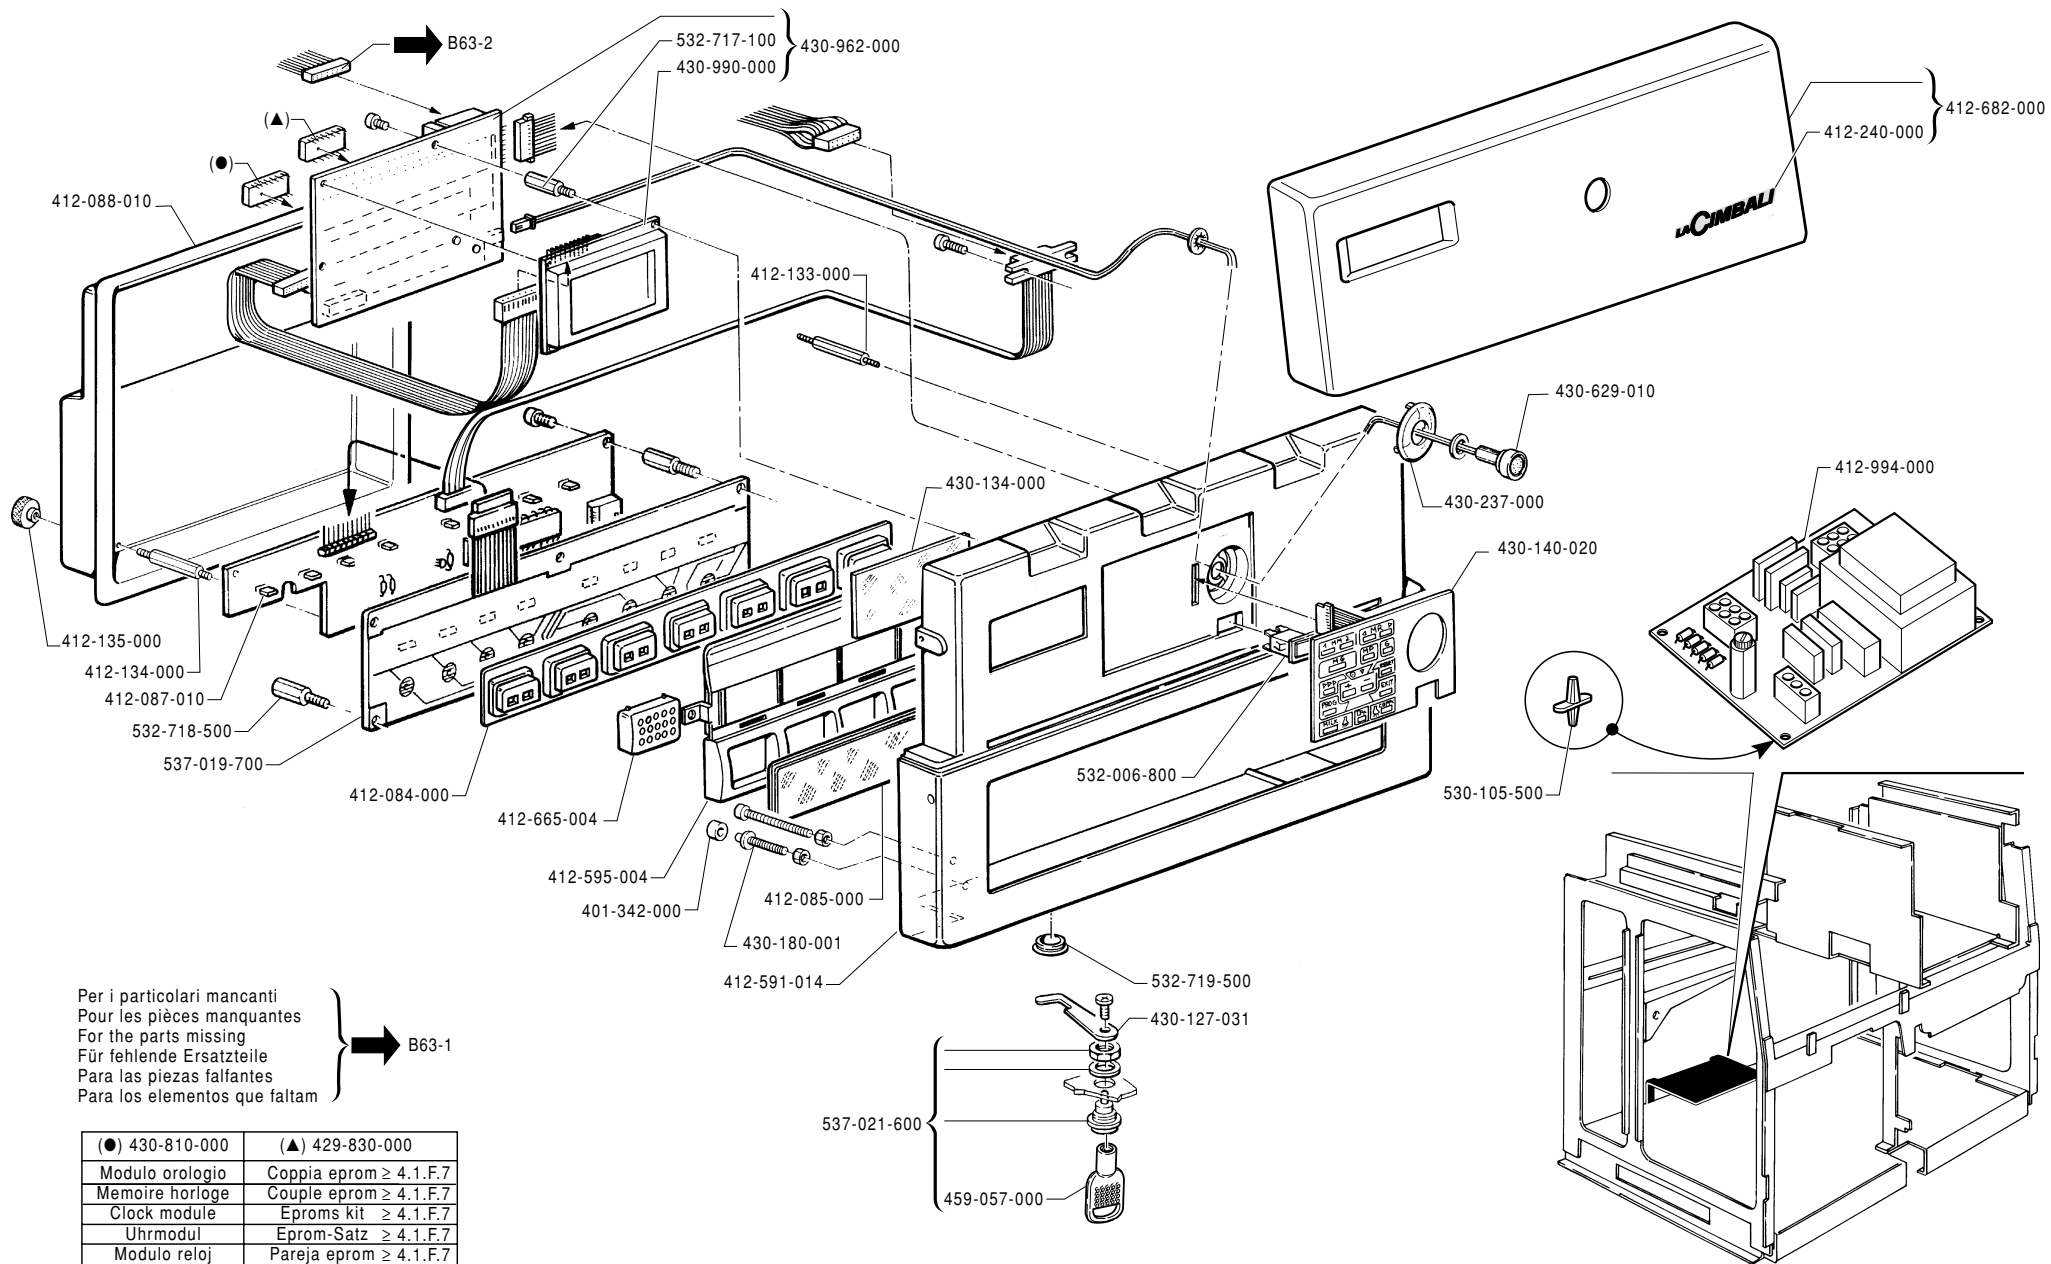

Per i particolari mancanti
Pour les pièces manquantes
For the parts missing
Für fehlende Ersatzteile
Para las piezas faltantes
Para los elementos que faltan

(●) 430-810-000	(▲) 429-830-000
Modulo orologio	Coppia eprom ≥ 4.1.F.7
Memoire horloge	Couple eprom ≥ 4.1.F.7
Clock module	Eproms kit ≥ 4.1.F.7
Uhrmodul	Eprom-Satz ≥ 4.1.F.7
Modulo reloj	Pareja eprom ≥ 4.1.F.7