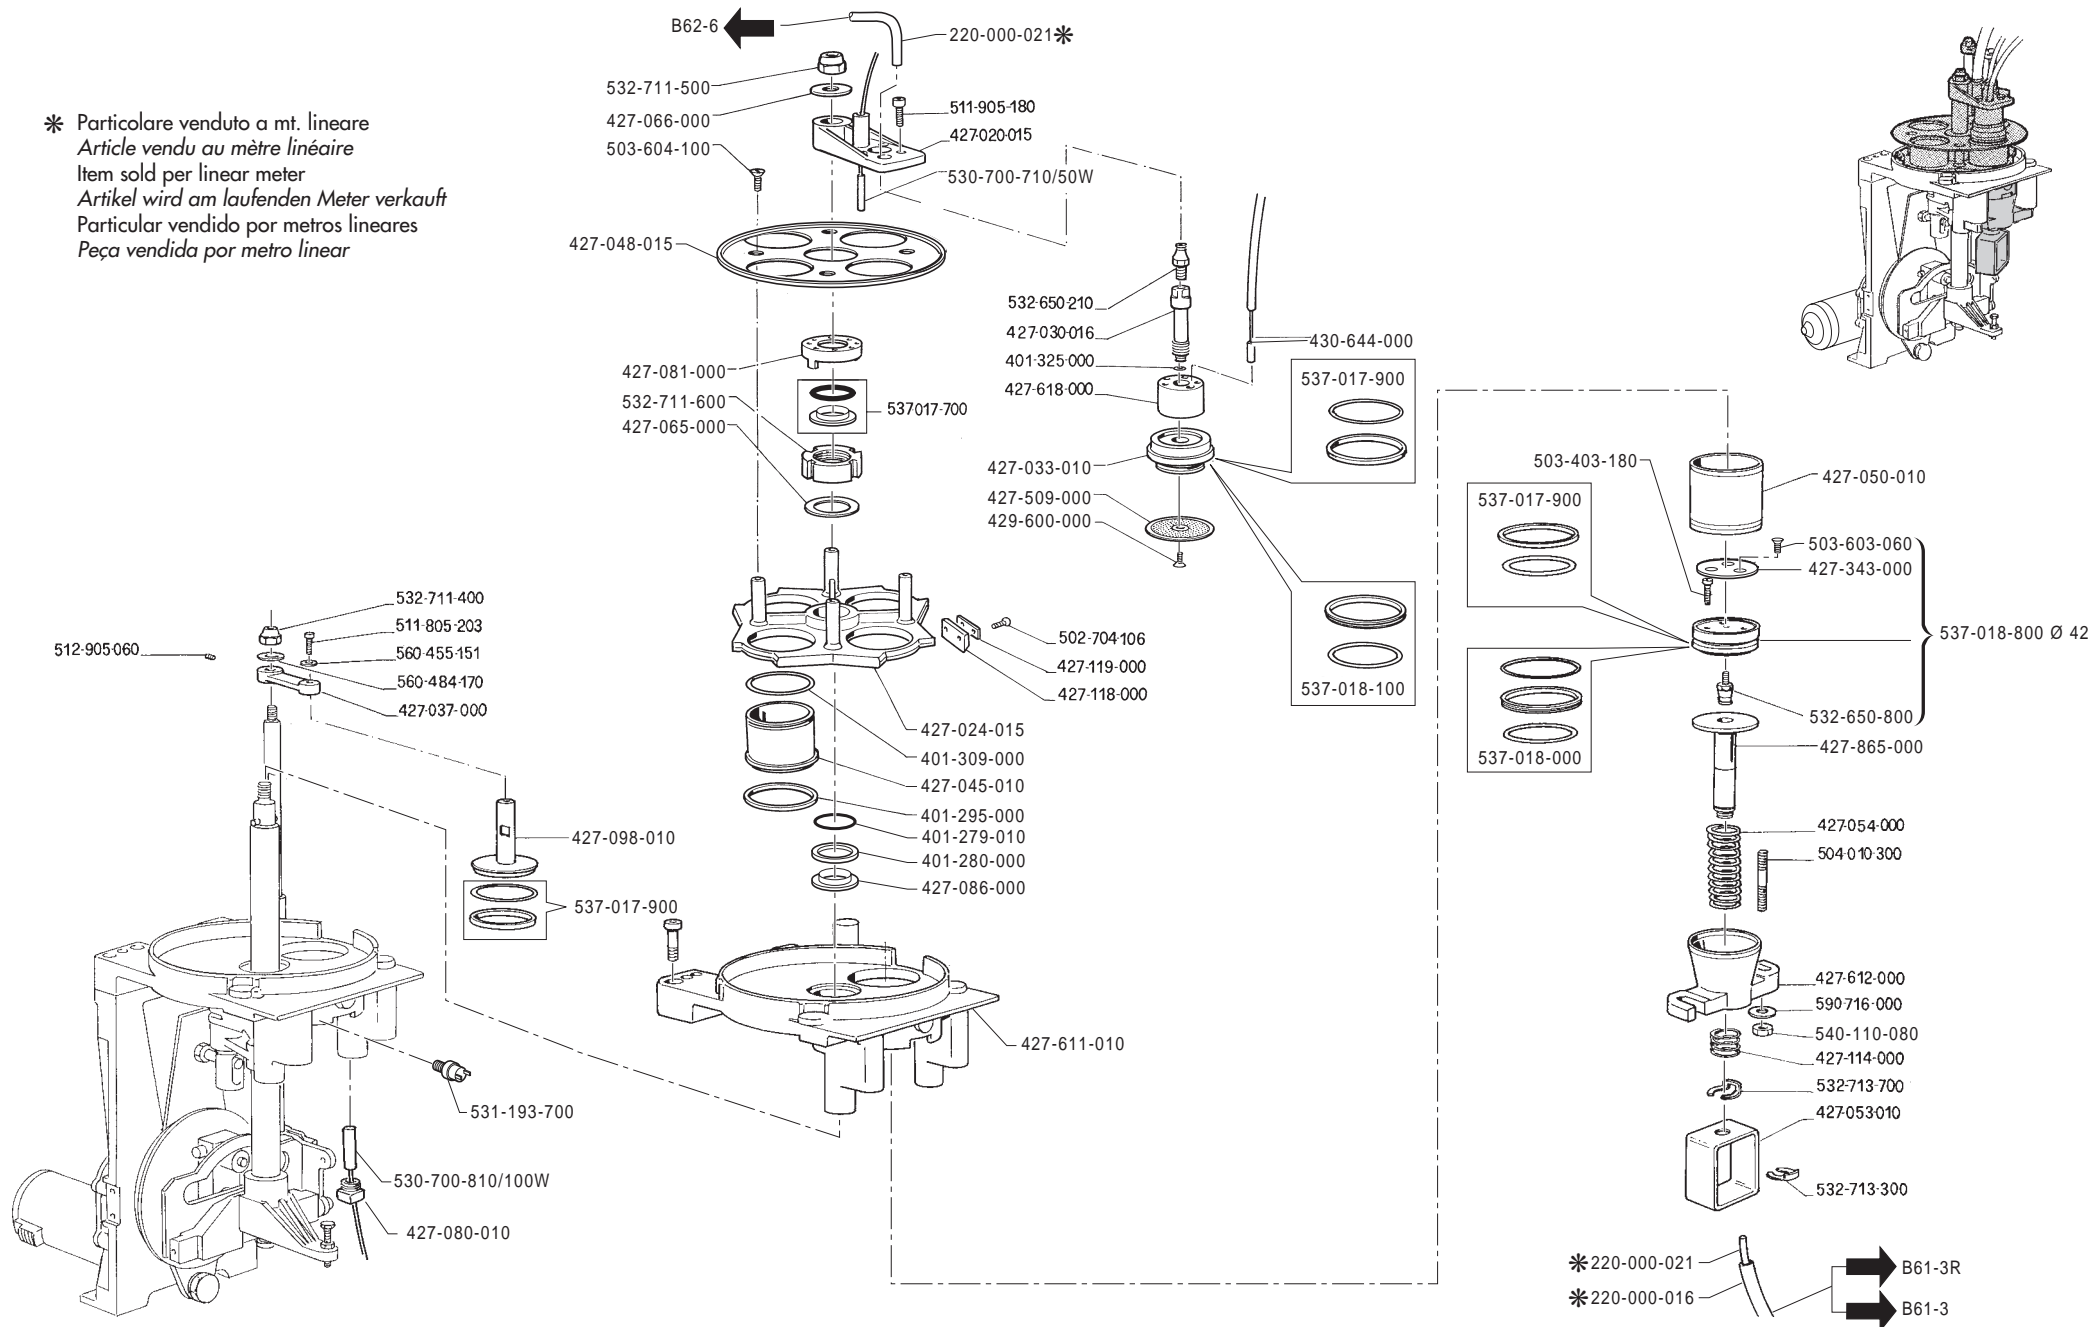

CARROCERIA
ESTRUTURA

COACHWORK
KAROSSERIE

CARROZZERIA
CARROSSERIE

ED. AUSGABE 3-99

TAB. B60-6

* Particolare venduto a mt. lineare
Article vendu au mètre linéaire
Item sold per linear meter
Artikel wird am laufenden Meter verkauft
Particular vendido por metros lineares
Peça vendida por metro linear