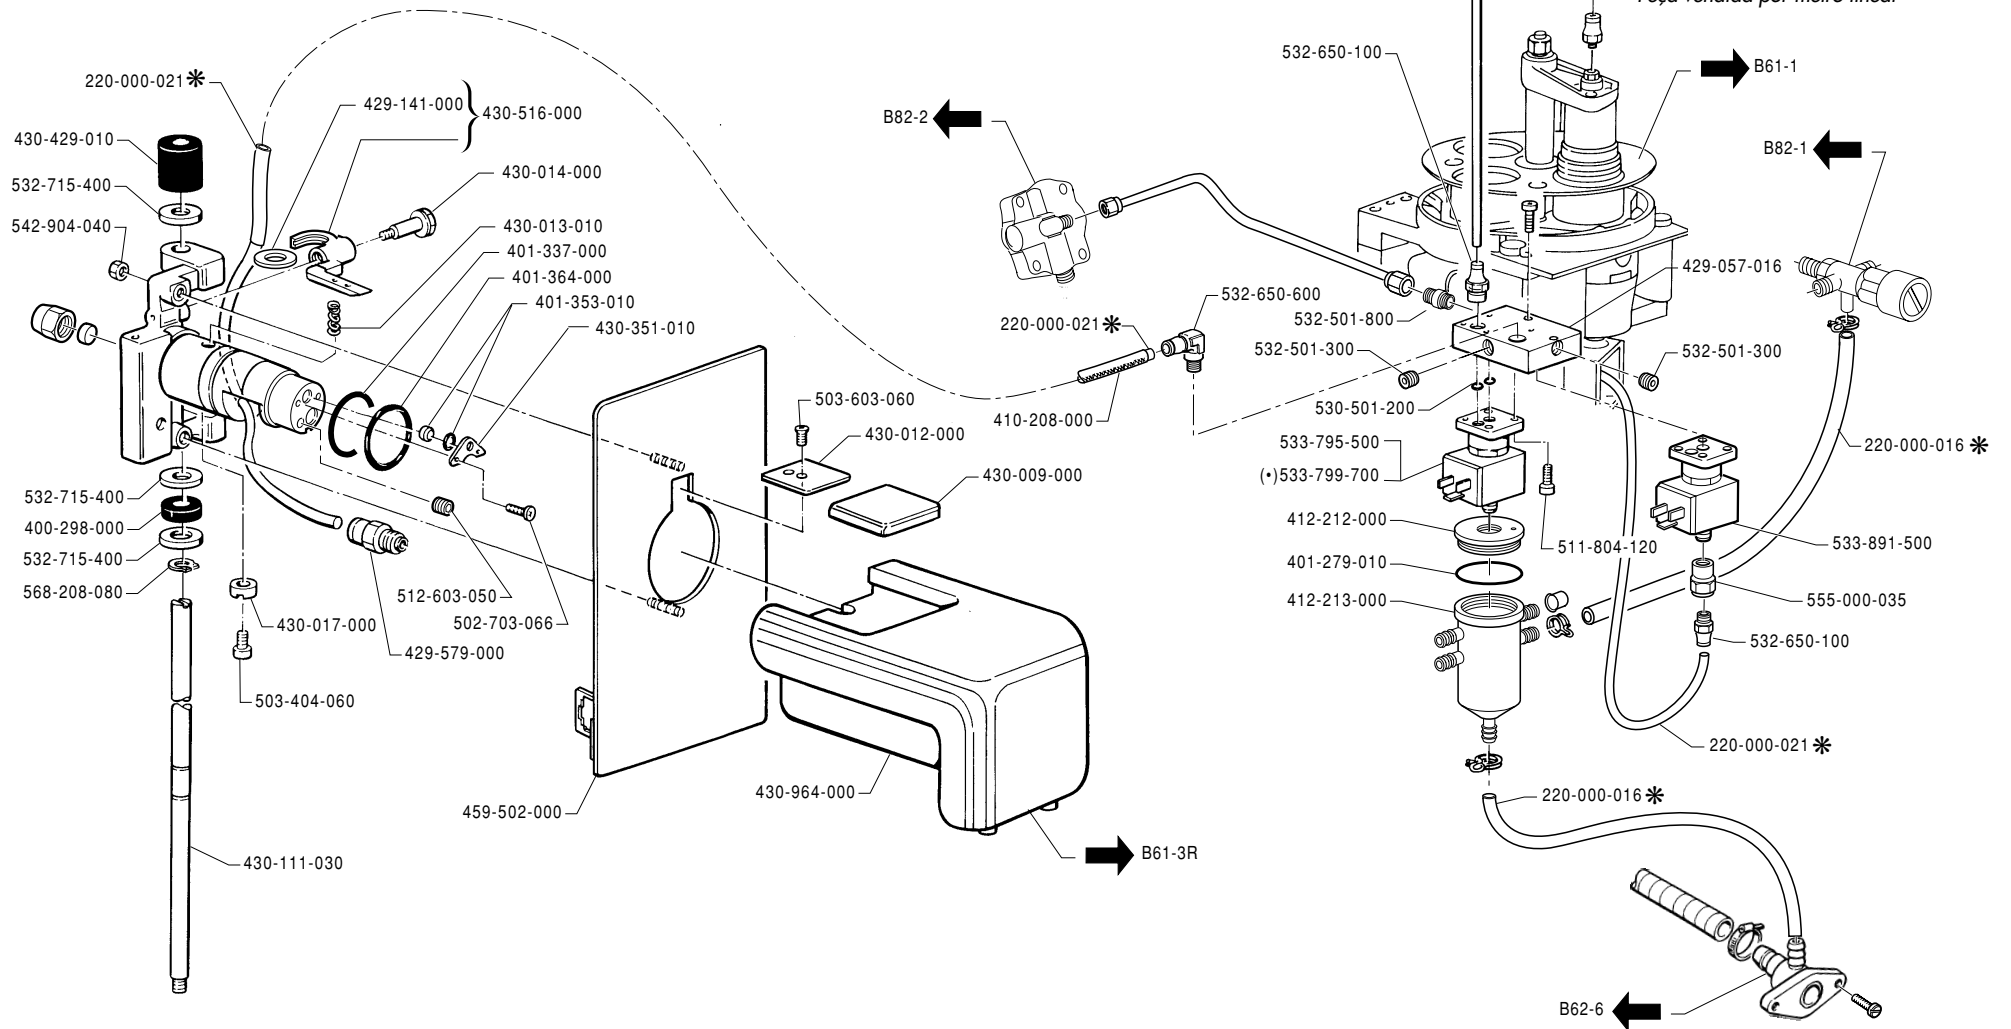

(*) Only for North-America market

* Particolare venduto a mt. lineare
Article vendu au mètre linéaire
Item sold per linear meter
Artikel wird am laufenden Meter verkauft
Particular vendido por metros lineares
Peça vendida por metro linear