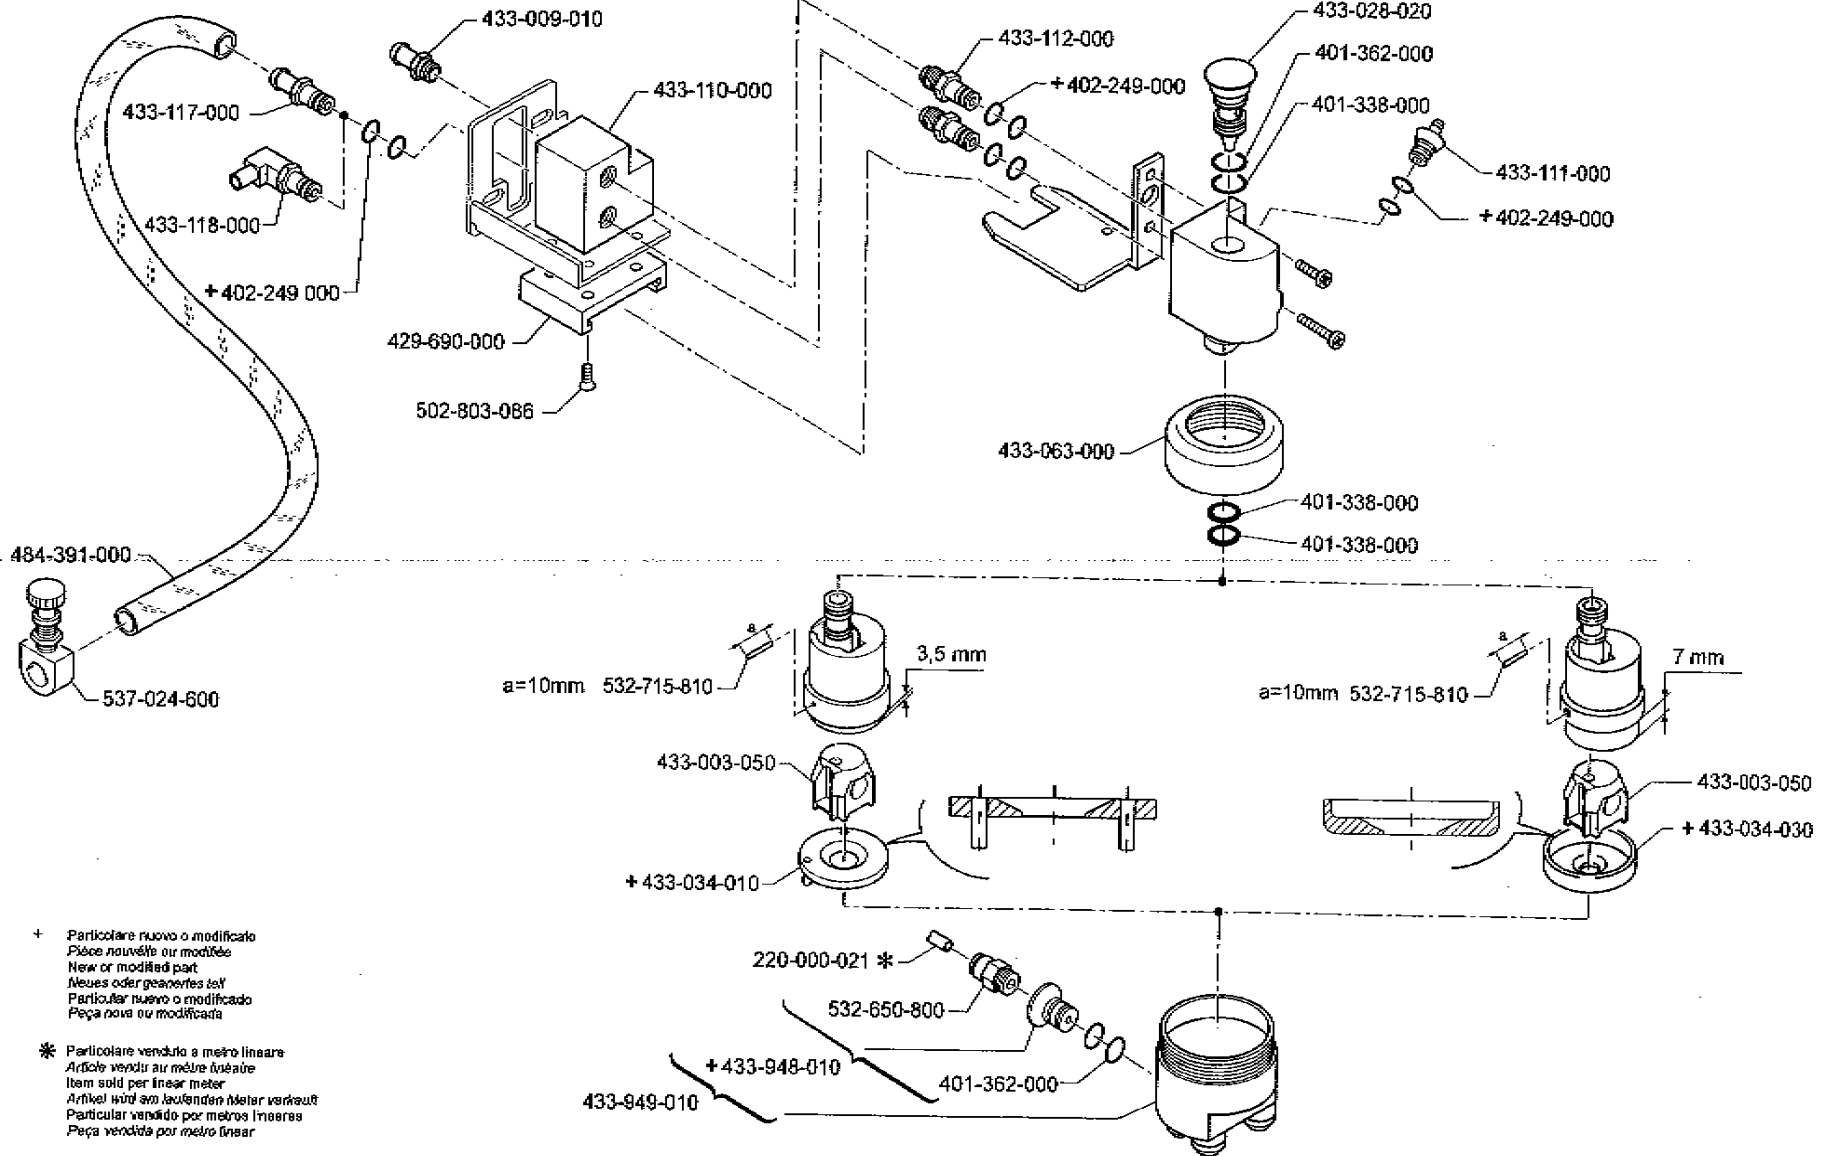

03

MAQUINA DE CAFE
MÁQUINA DE CAFÉ

COFFEE MACHINE
KAFFEEEMASCHINE

MACCHINA PER CAFFE
MACHINE A CAFE

- + Particolare nuovo o modificato
  Pièce nouvelle ou modifiée
  New or modified part
  Neues oder geändertes Teil
  Particular nuovo o modificado
  Peça nova ou modificada
- Particolare venduto a metro lineare
  Article vendu au mètre linéaire
  Item sold per linear meter
  Artikel wird am laufenden Meter verkauft
  Particular vendido por metros lineares
  Peça vendida por metro linear

EROGADOR CAPPUCCINO A ACOPLAMENTO RÁPIDO CAPPUCCINO DELIVERY SPOUT WITH QUICK CONNECTION

EROGATORE CAPPUCCINO A INNESTO RAPIDO

EROGAÇÃO CAPPUCCINO COM CONEXÃO RÁPIDA

CAPPUCCINO AUSGABE MIT SCHNELLKUPPLUNG BEC VERSEUR CAPPUCCINO AVEC RACCORD RAPIDE

ED. AUSGABE 01-08

TAB. AV-20D