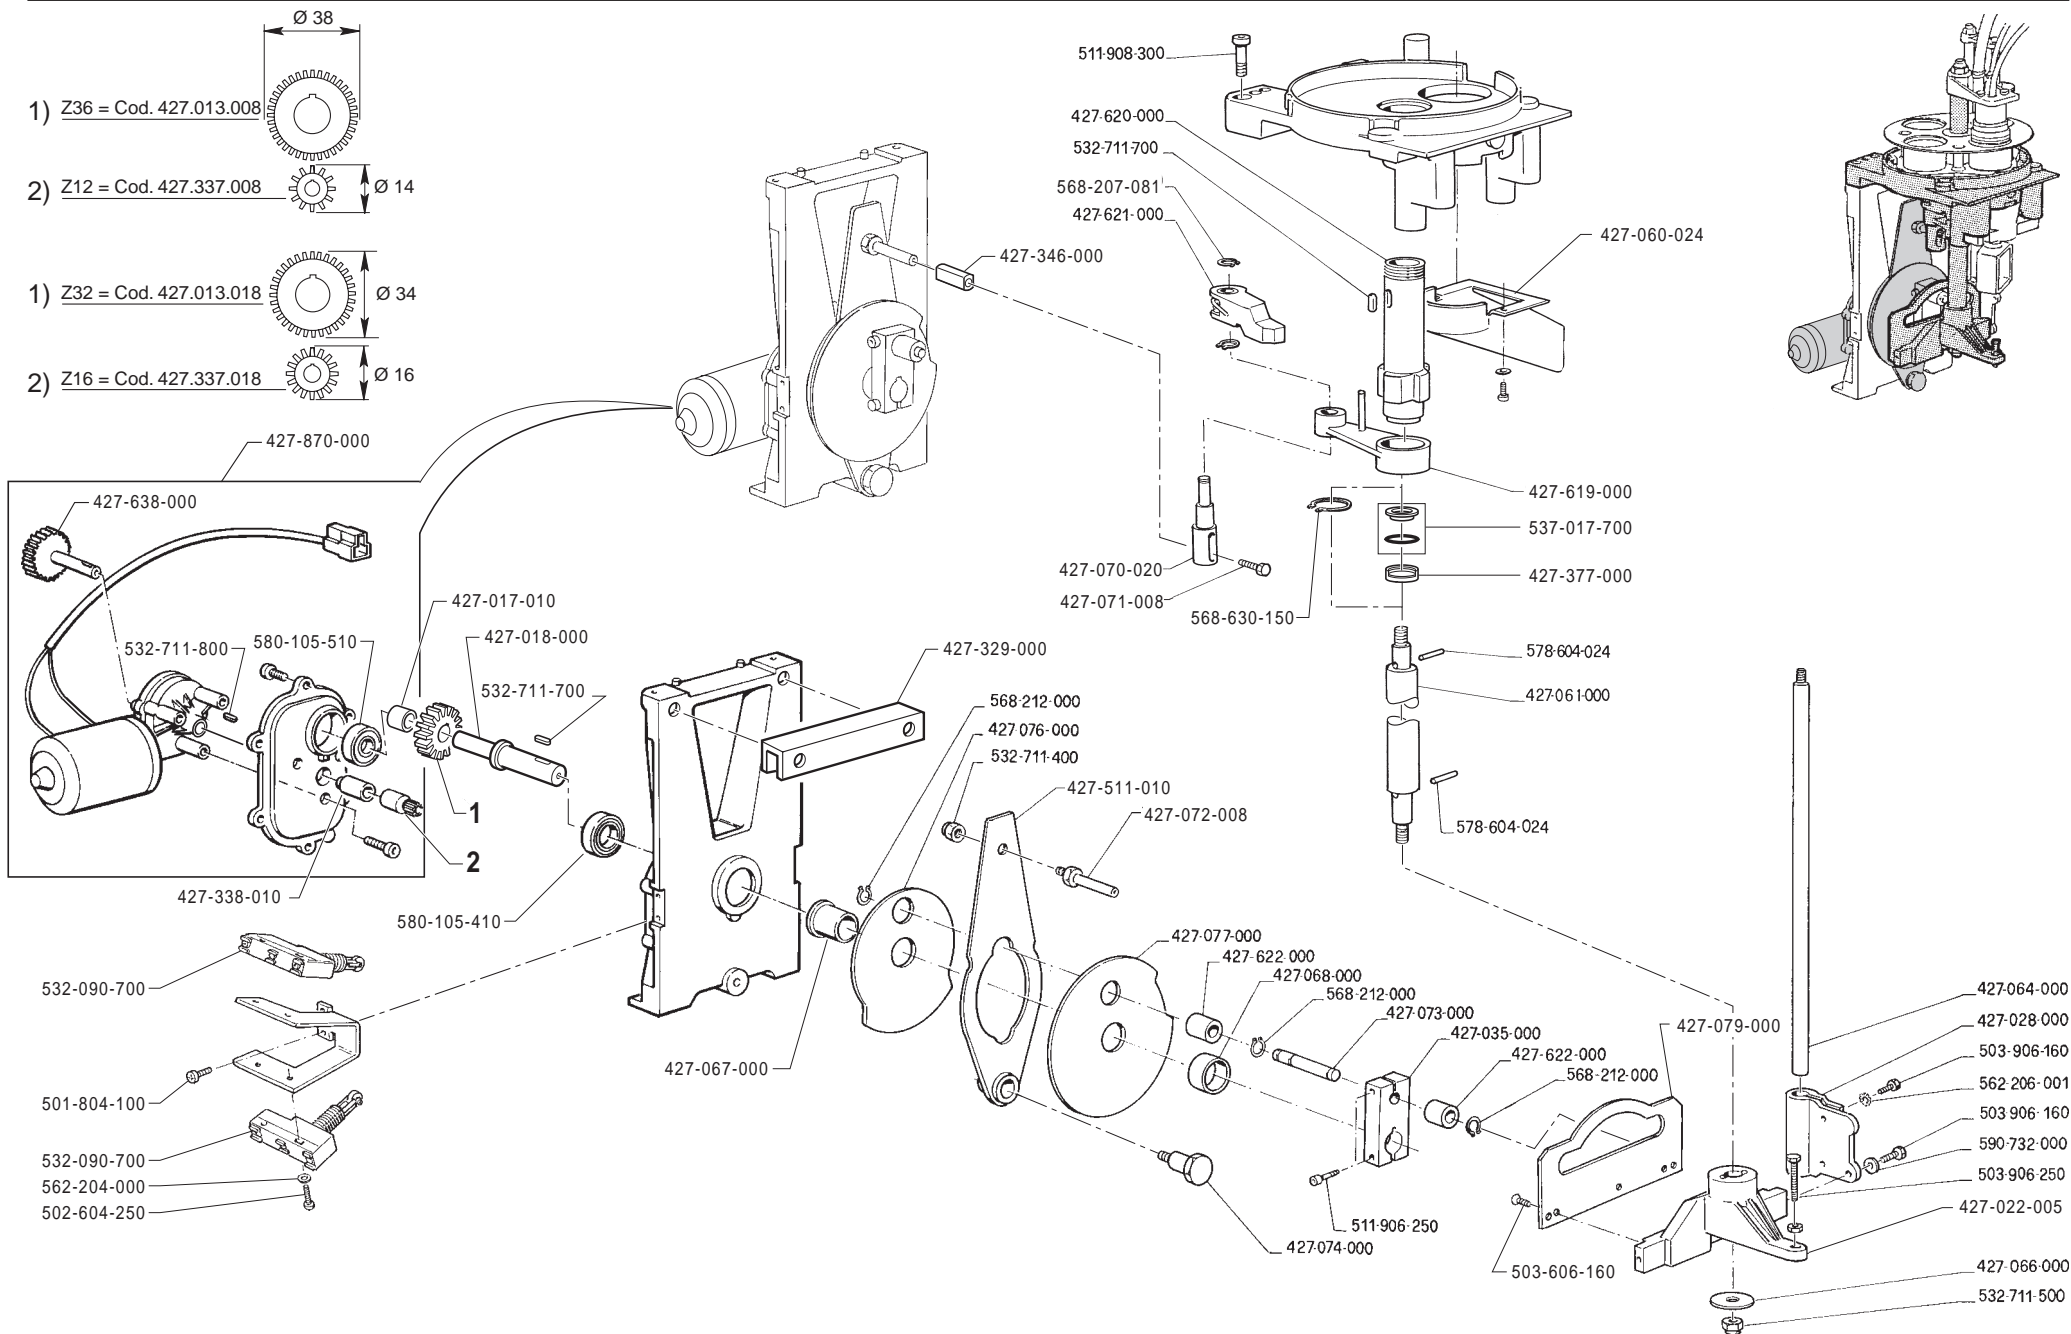

CARROCERIA
ESTRUTURA

COACHWORK
KAROSSERIE

CARROZZERIA
CARROSSERIE

ED. AUSGABE 3-99

TAB. B60-6

* Particolare venduto a mt. lineare
Article vendu au mètre linéaire
Item sold per linear meter
Artikel wird am laufenden Meter verkauft
Particular vendido por metros lineares
Peça vendida por metro linear