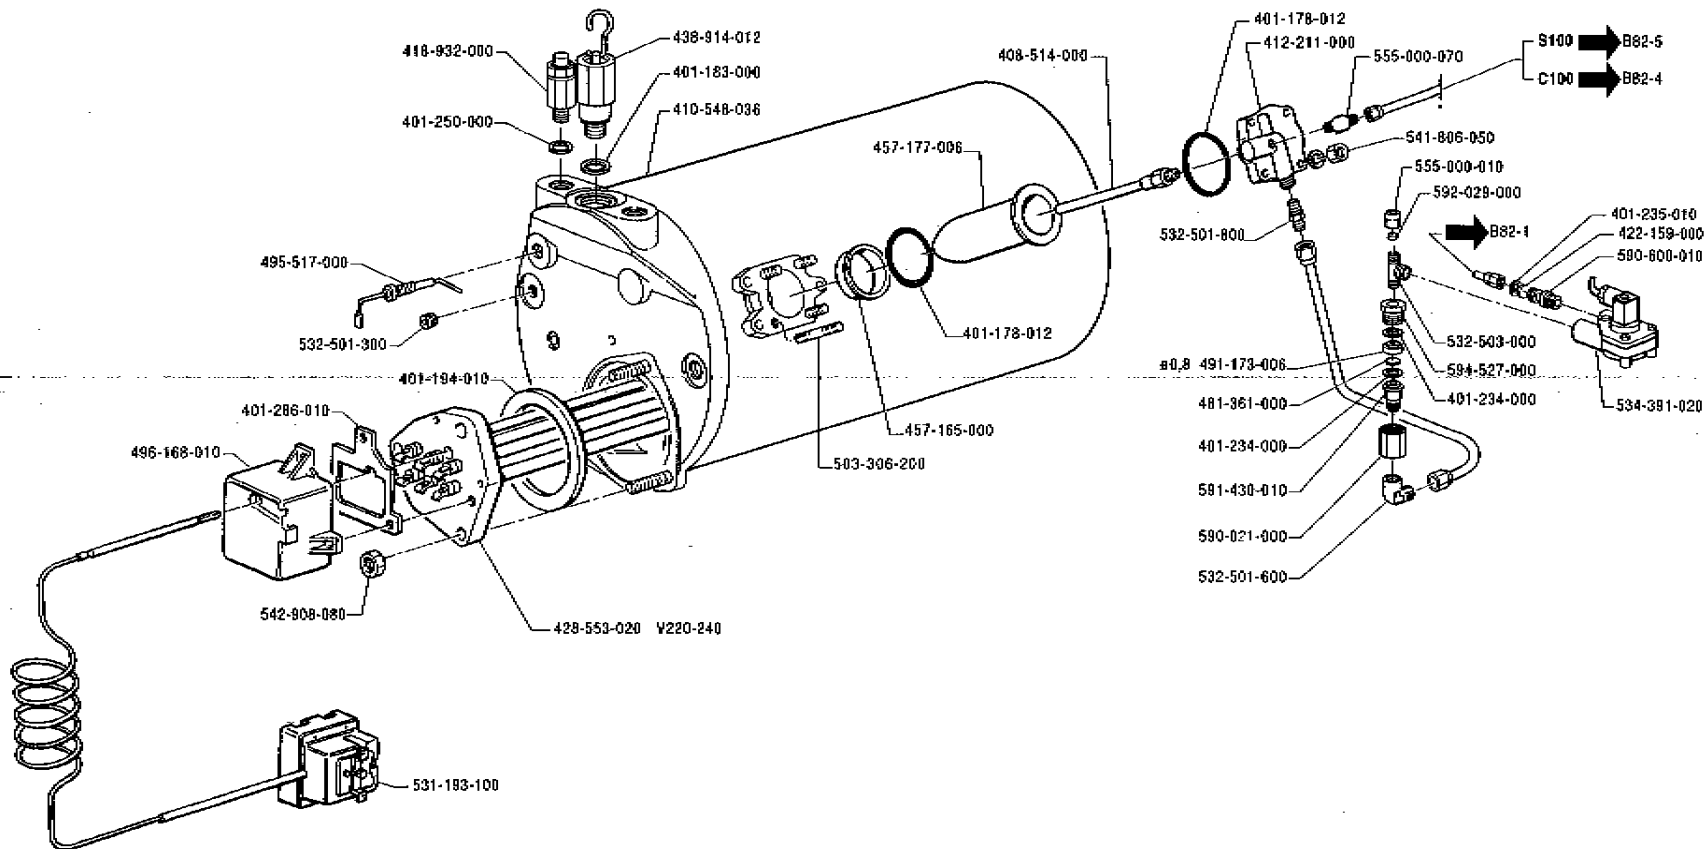

MACCHINA PER CAFE
MACHINE A CAFE

M52 CONCEPT S-C/100

INSTALACION HIDRAULICA GRUPO CAFE
SISTEMA HIDRÁULICO GRUPO CAFÉ

COFFEE GROUP HYDRAULIC PIPE SYSTEM
LEITUNGEN FÜR KAFFEEGRUPPE

IMPIANTO IDRAULICO GRUPPO CAFFÉ
CIRCUIT HYDRAULIQUE CAFE