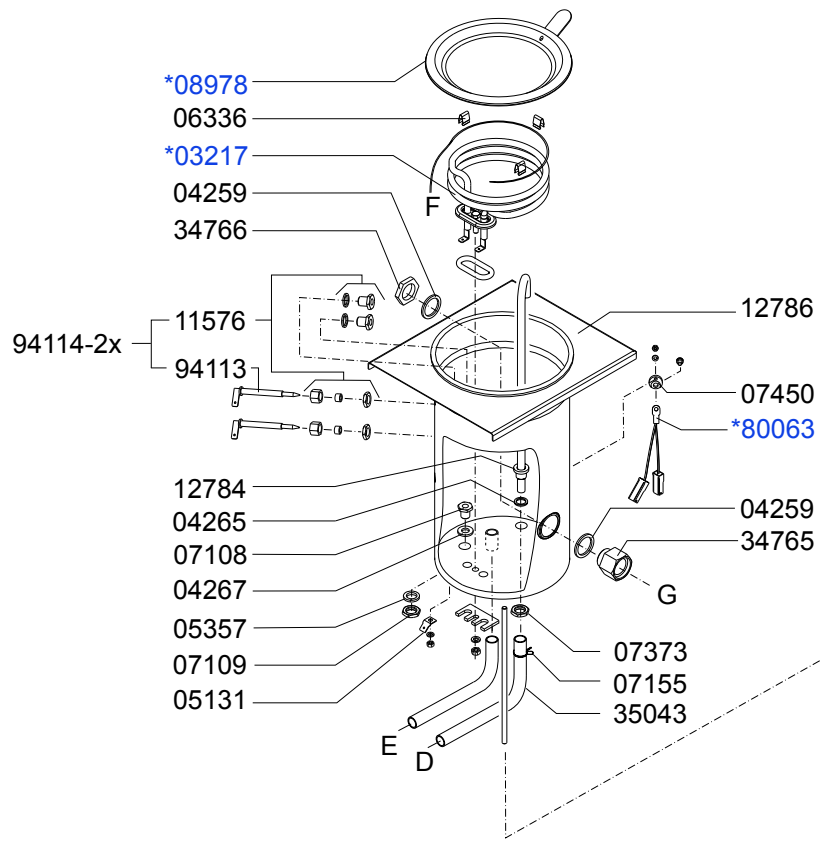

Type : M200W - ZWART Artikelnummer : 10557	From mach. nr. : 4R31423 Date : 12-2008	Page : 1 -2 Rev. : 0.0	Drawer : EW Date : 12-11-2008
Rated voltage : 1N~ 220-240V 50-60Hz 3350W	Spare Parts Info		www.animo.eu

* Recommended Spare Part

Type : M200W - ZWART
 Artikelnummer : 10557

From mach. nr. : 4R31423
 Date : 12-2008

Page : 2 -2
 Rev. : 0.0

Drawer : EW
 Date : 12-11-2008

Rated voltage : 1N~ 220-240V 50-60Hz 3350W