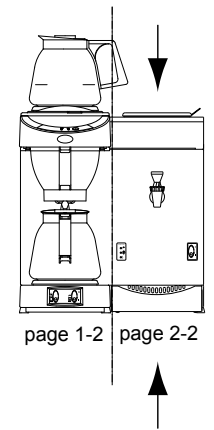

Type : M200W - ZWART Artikelnummer : 10557	From mach. nr. : 4R31423 Date : 12-2008	Page : 1 -2 Rev. : 0.0	Drawer : EW Date : 12-11-2008
Rated voltage : 1N~ 220-240V 50-60Hz 3350W	Spare Parts Info		www.animo.eu

* Recommended Spare Part

Type : M200W - ZWART
 Artikelnummer : 10557

From mach. nr. : 4R31423
 Date : 12-2008

Page : 2 -2
 Rev. : 0.0

Drawer : EW
 Date : 12-11-2008

Rated voltage : 1N~ 220-240V 50-60Hz 3350W