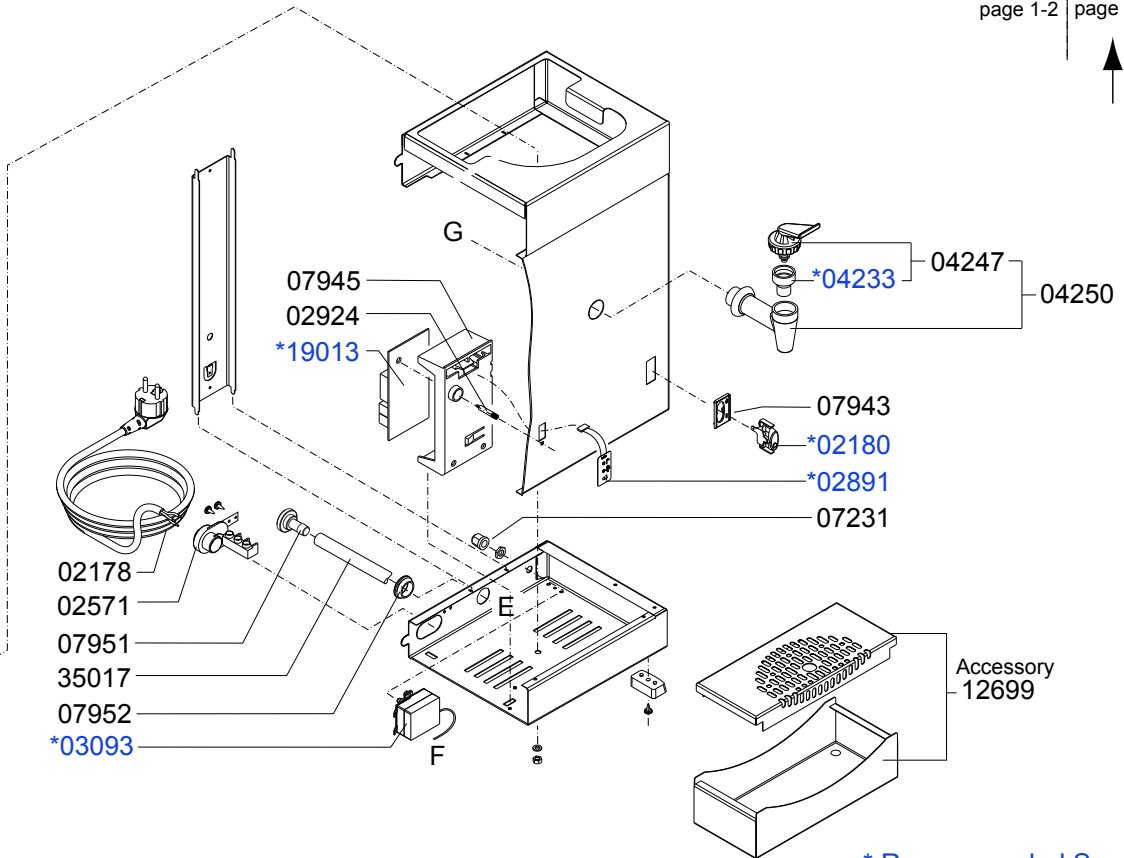

Type : M200W - ZWART Artikelnummer : 10557	From mach. nr. : 4R31423 Date : 12-2008	Page : 1 -2 Rev. : 0.0	Drawer : EW Date : 12-11-2008
Rated voltage : 1N~ 220-240V 50-60Hz 3350W	Spare Parts Info		www.animo.eu

* Recommended Spare Part

Type : M200W - ZWART
 Artikelnummer : 10557

From mach. nr. : 4R31423
 Date : 12-2008

Page : 2 -2
 Rev. : 0.0

Drawer : EW
 Date : 12-11-2008

Rated voltage : 1N~ 220-240V 50-60Hz 3350W