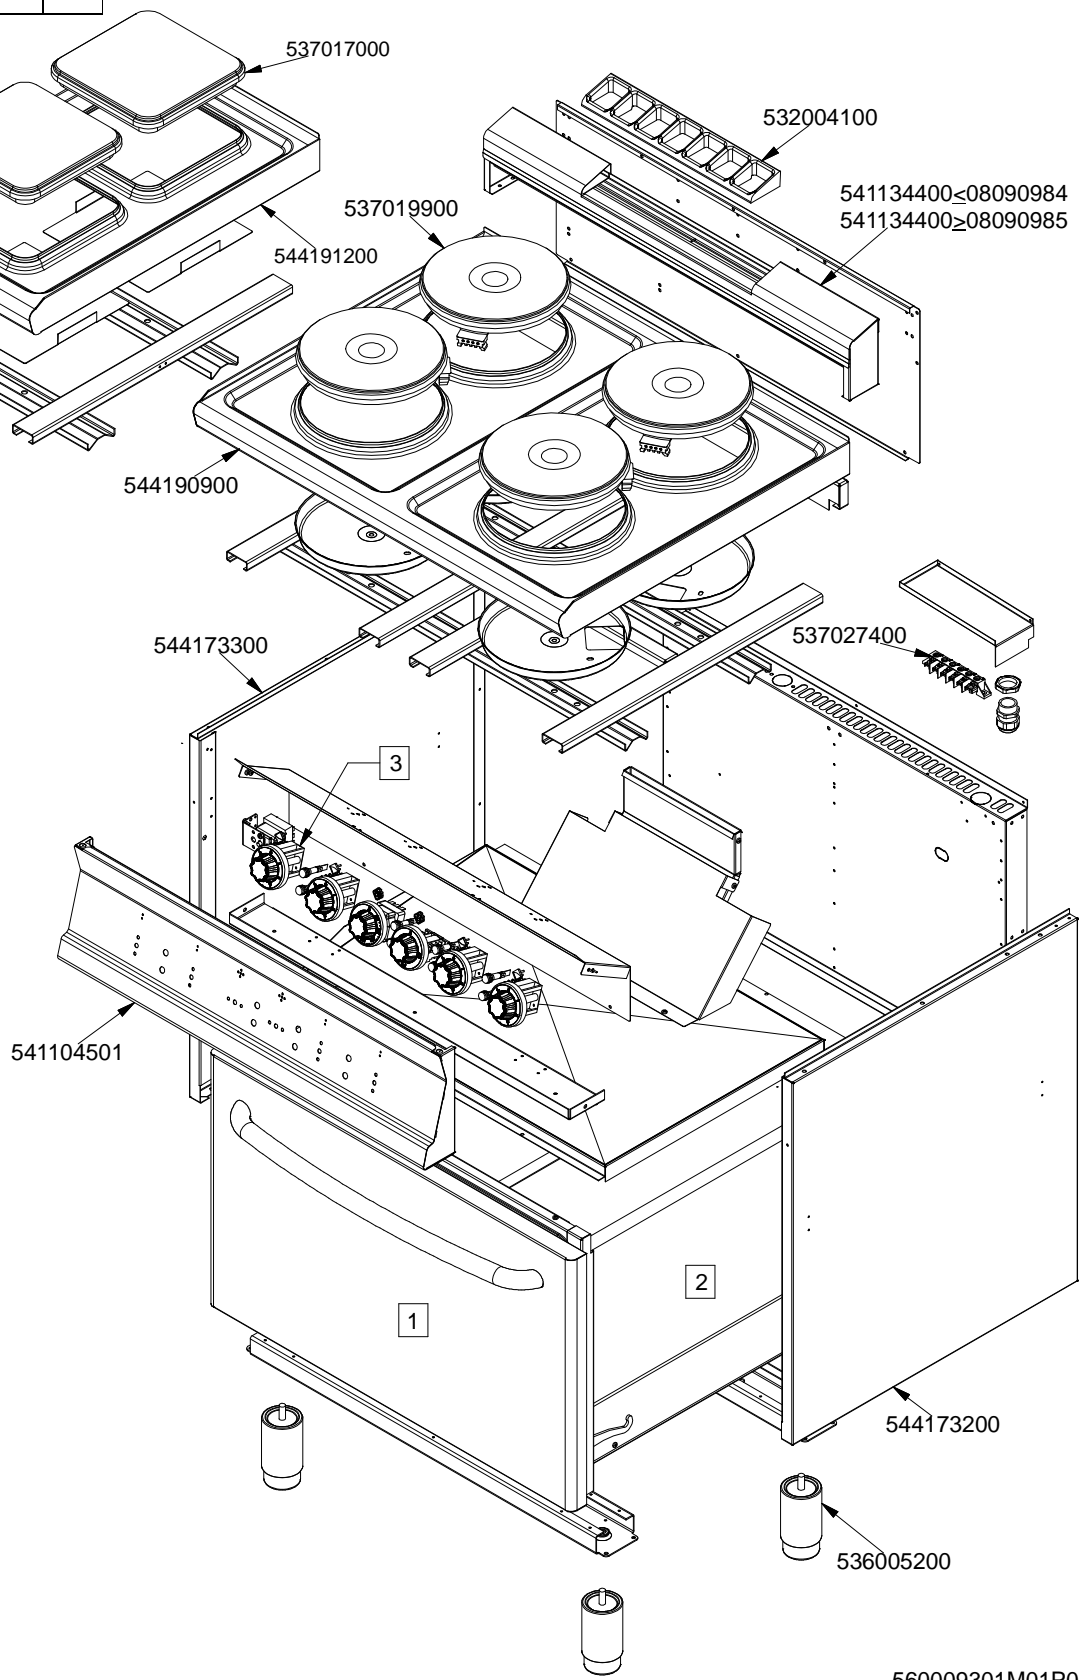

**SUPERLOTUS 70≥0602**  
**CUCINE / RANGES / HERDE / CUISINIÈRES**  
 CF...4-78...

**CF4-78ET CFQ4-78ET**

	1	2	3
Vedi Pagina See Page Siehe Seite Voir Page Ver Pàgina	206	198	211

560009301M01P00

## PORTE / DOORS / TÜREN / PORTES

GN 2/1

GN 3/1