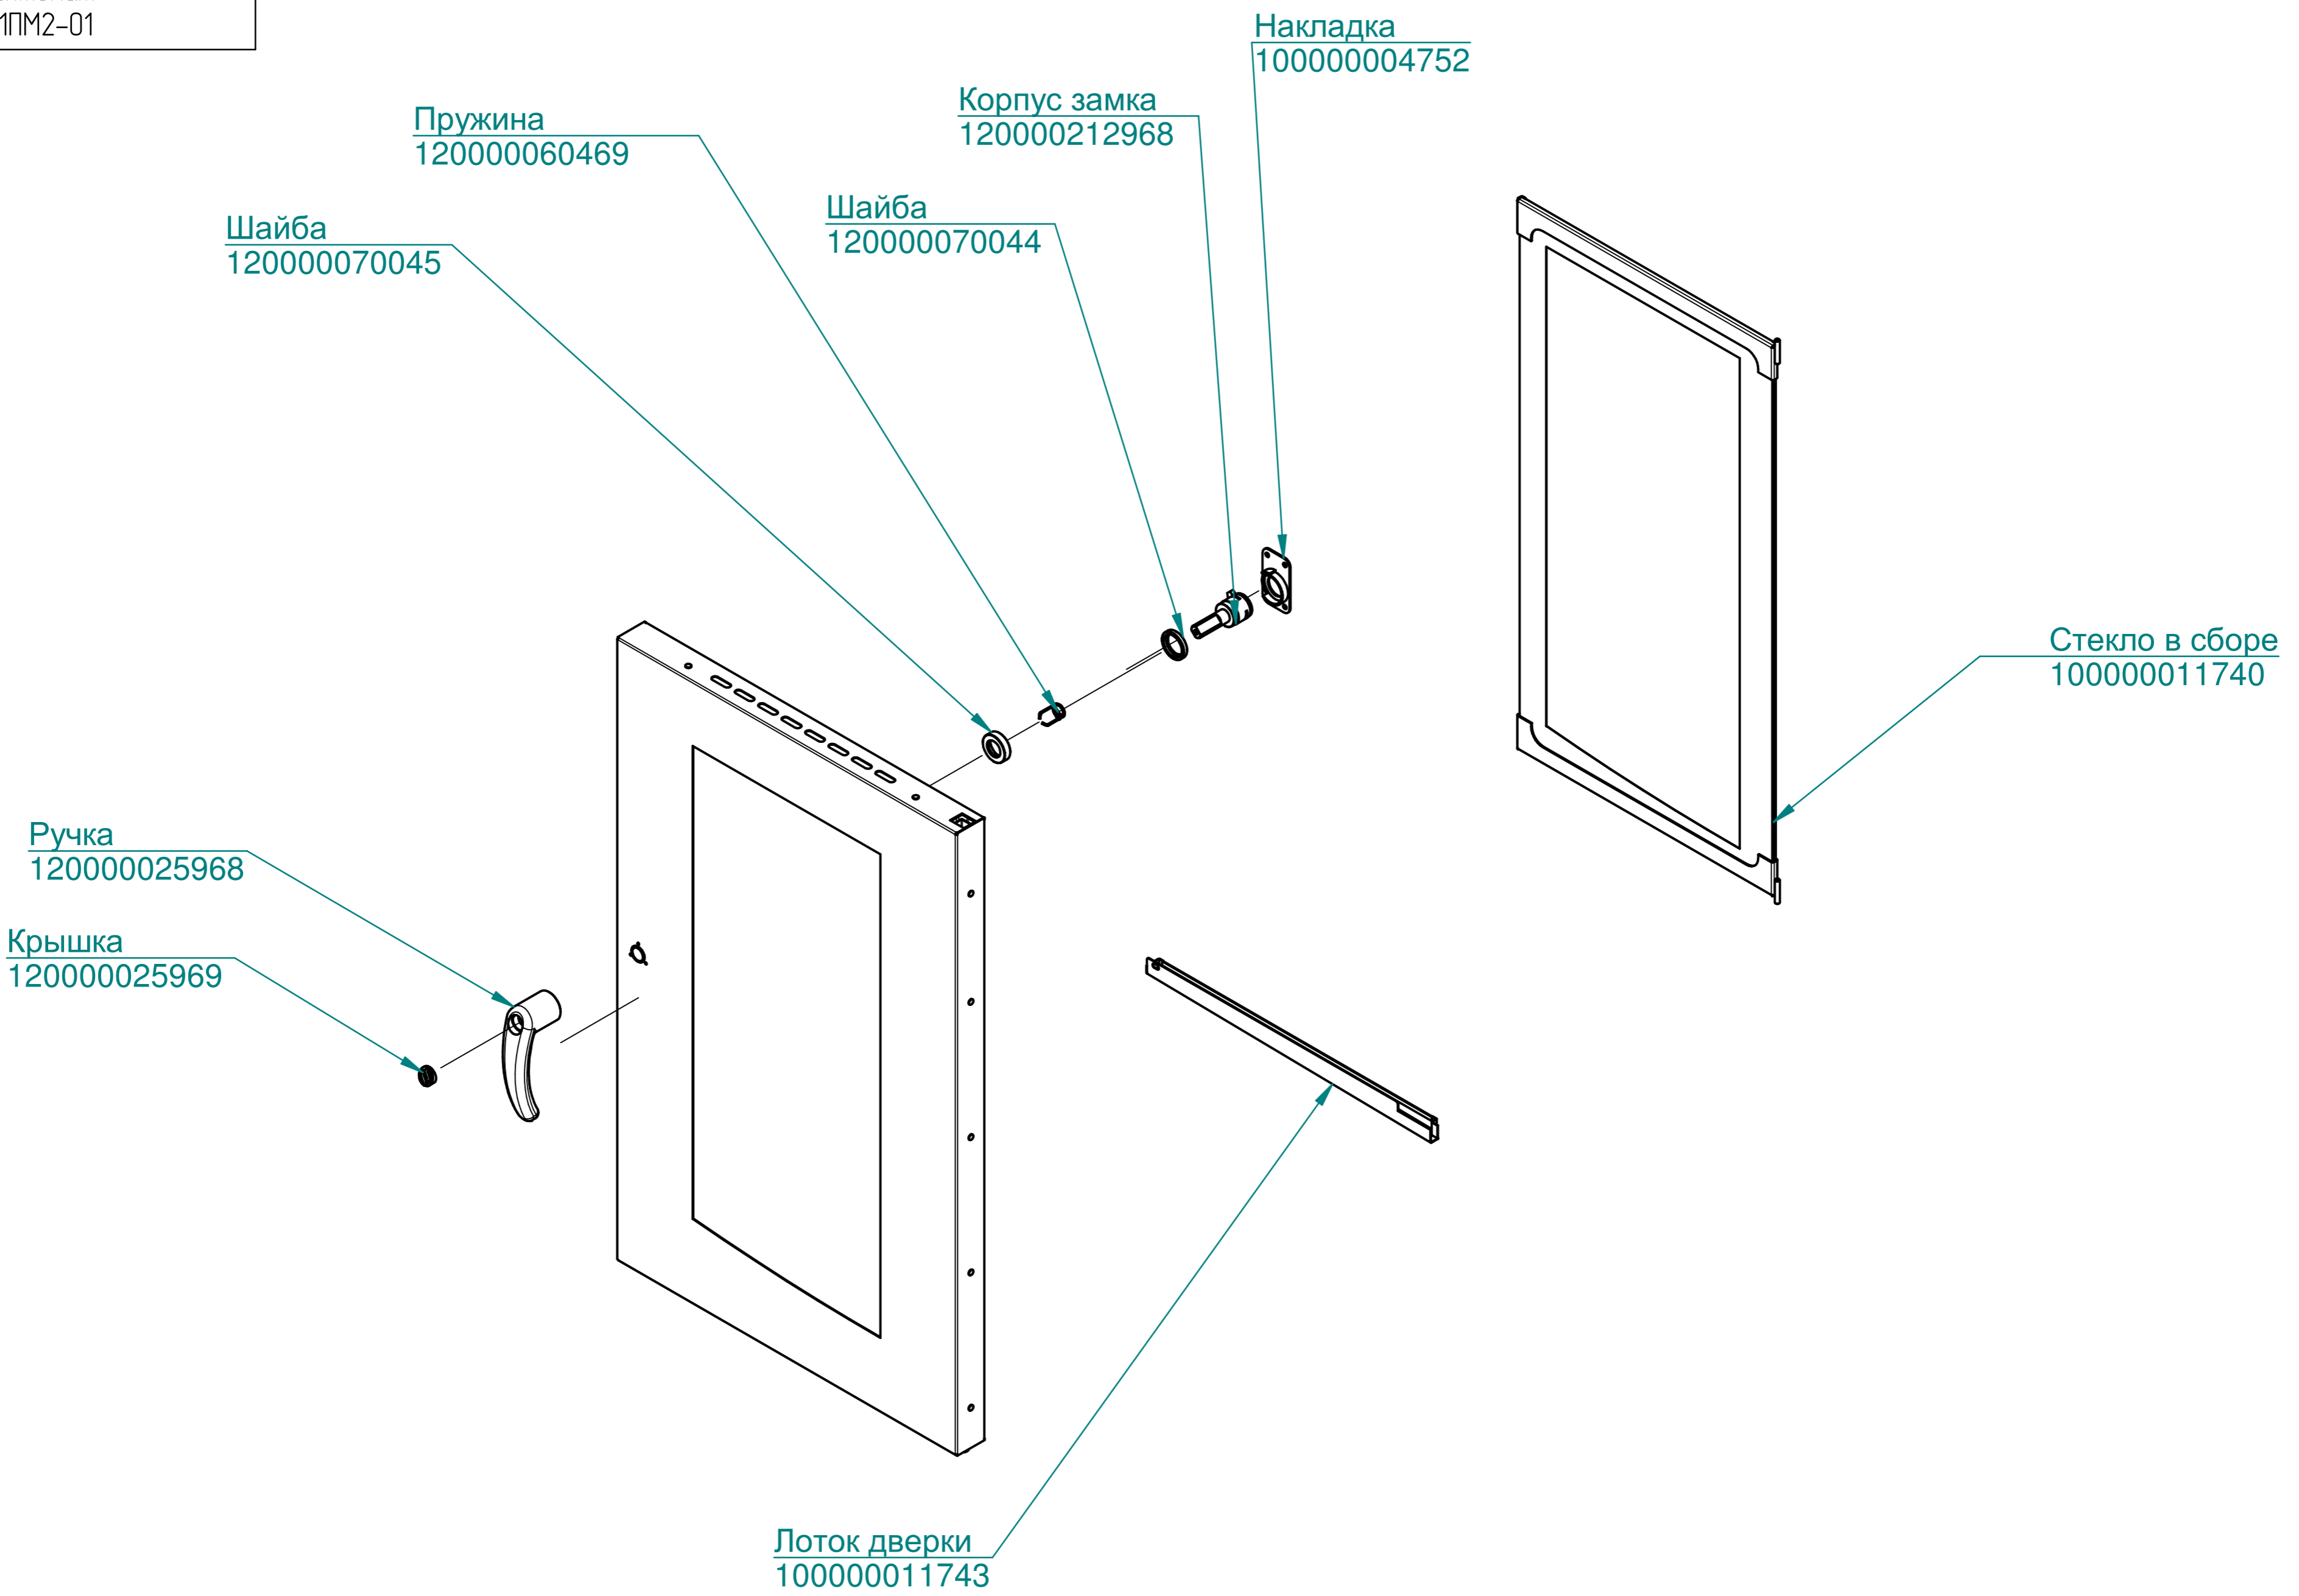

ПКА10-11ПМ2-01.18918.002РС

Пароконвектомат
ПКА10-1/1ПМ2-01