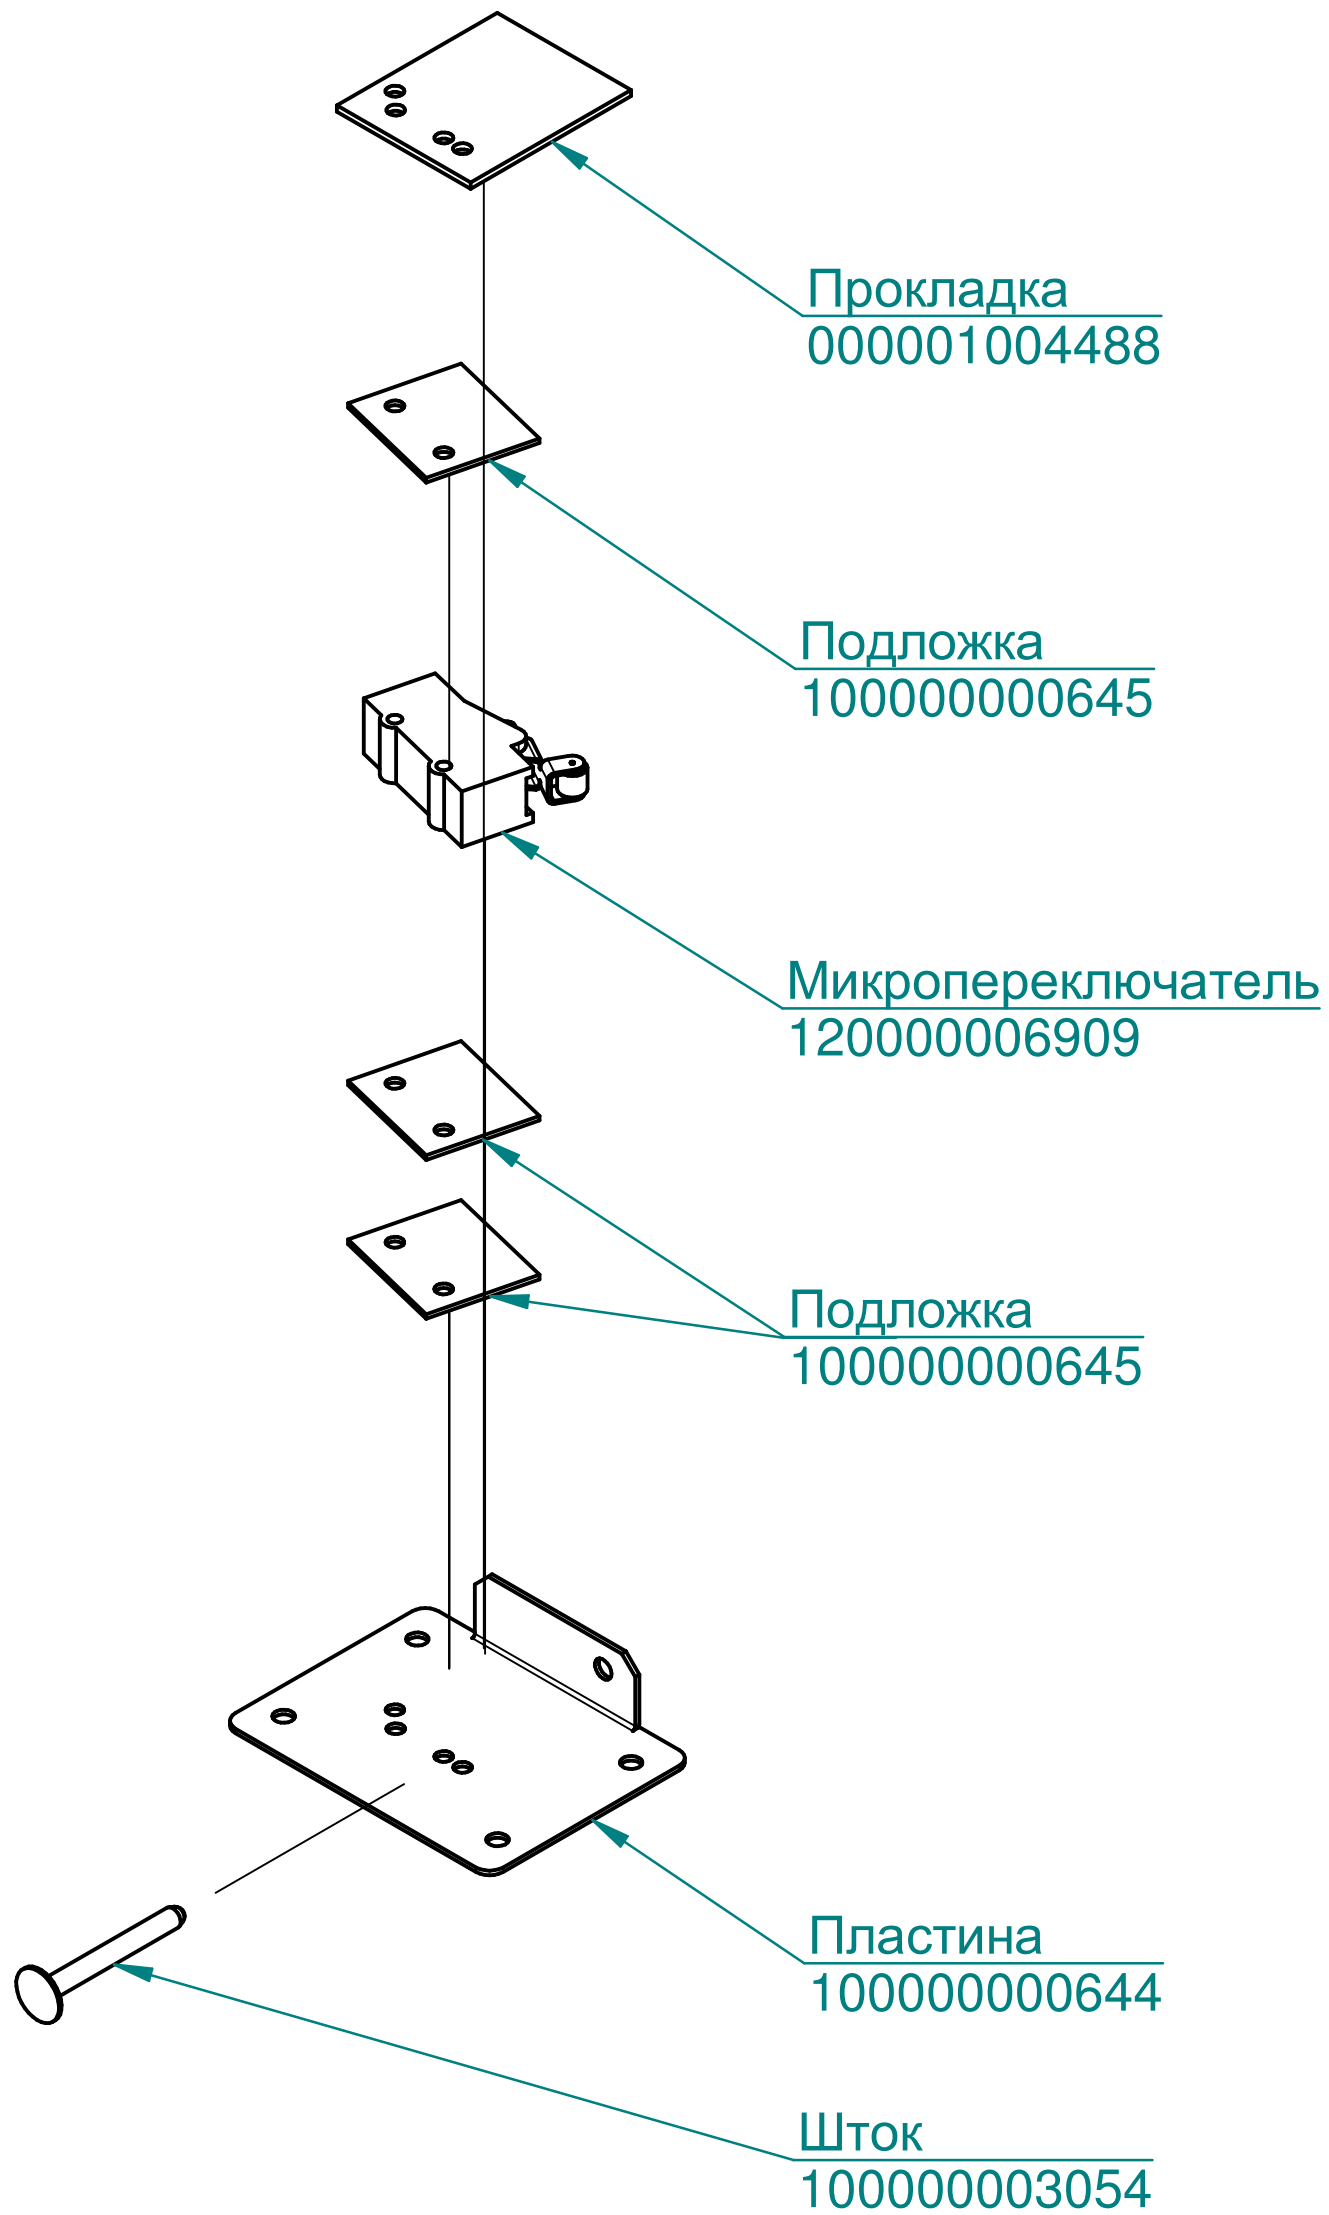

ПКА10-11ПМ2-01.18918.008 РС

Пароконвектомат
ПКА10-1/1ПМ2-01