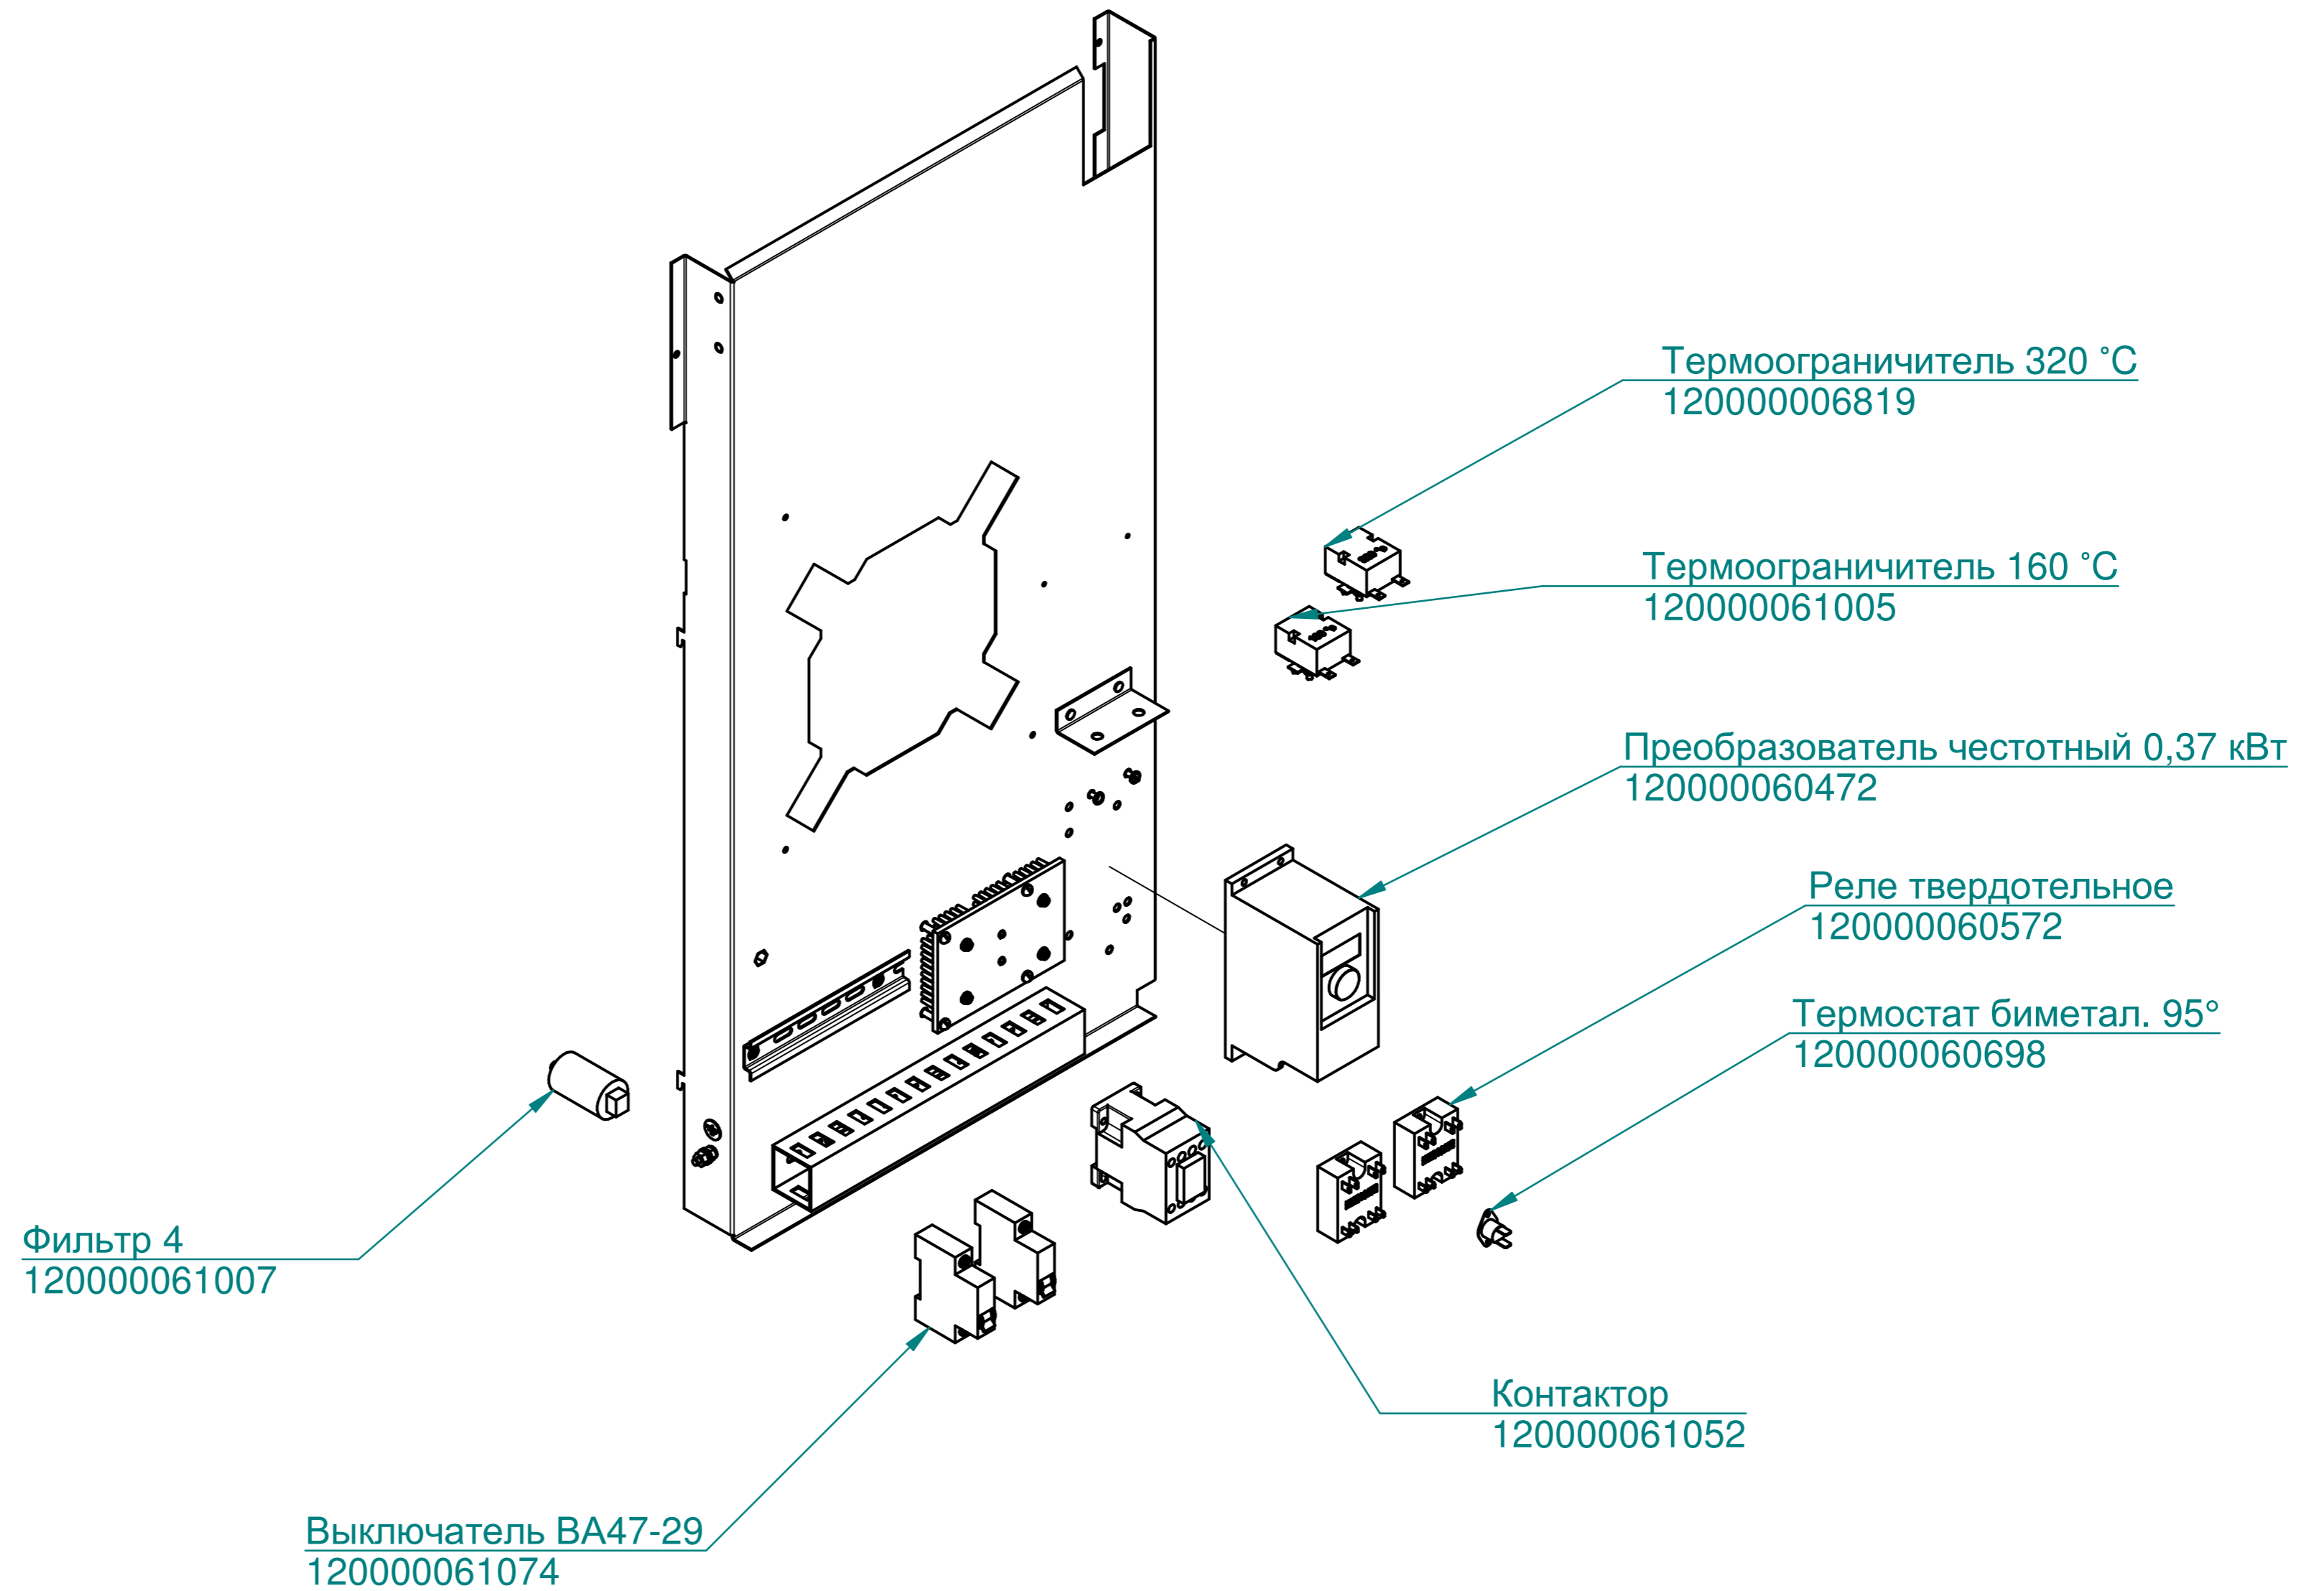

Уплотнитель
100000008075

Вентилятор 120x120x38
120000060429

Лампа
120000060423

Прокладка лампы освещения
120000060604

Преобразователь ТП1740-К3-ХА-2500
120000060786

ПКА10-11ПМ-01.18918.007 РС

Пароконвектомат
ПКА10-1/1ПМ-01