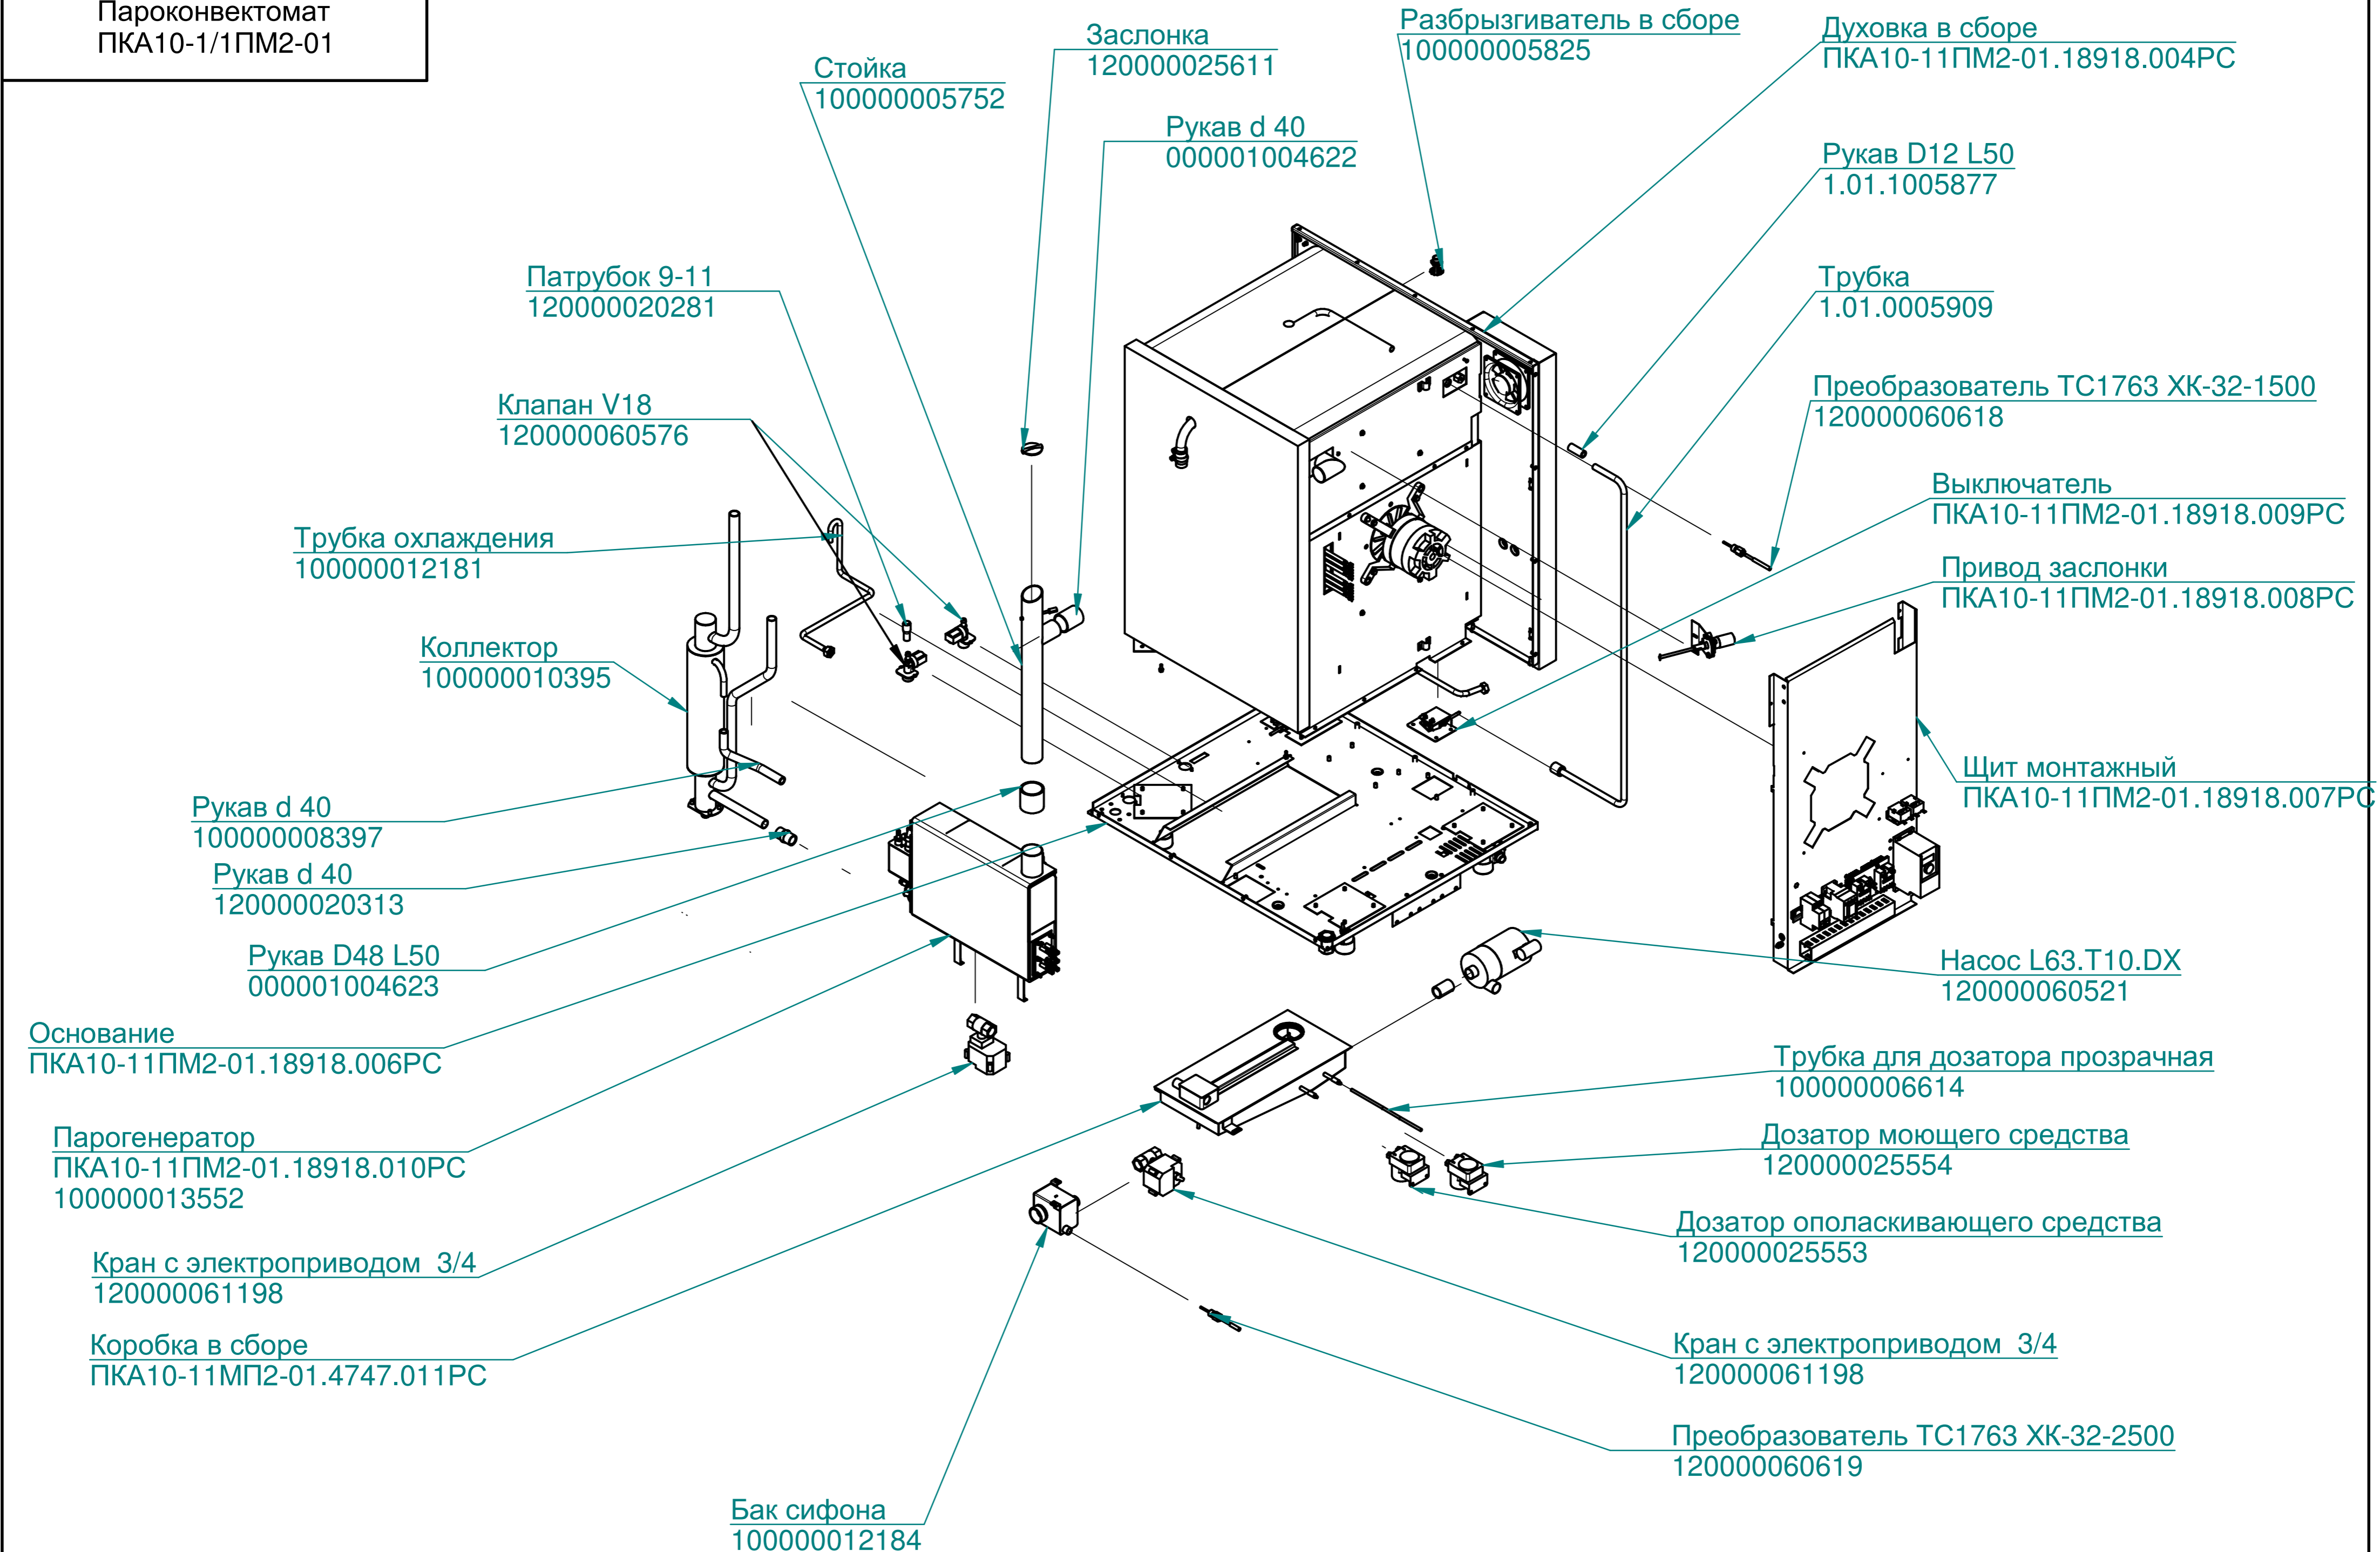

Модуль сборочный
ПКА10-11ПМ2-01.4747.001РС

Колпак
120000020532

Стенка задняя
100000003368

Штырь замка
100000008013

Крыльчатка
100000013071

Стойка
100000000669

Пружина
120000025193

Стенка промежуточная
100000013079

Лоток
100000012179

Лоток
120000020888

Стенка правая
100000003367

Держатель полок
100000013113

Держатель полок
100000013114

Дверка
ПКА10-11ПМ2-01.4747.002РС
100000004918

ПКА10-11ПМ2-01.18918.001 РС

Пароконвектомат
ПКА10-1/1ПМ2-01