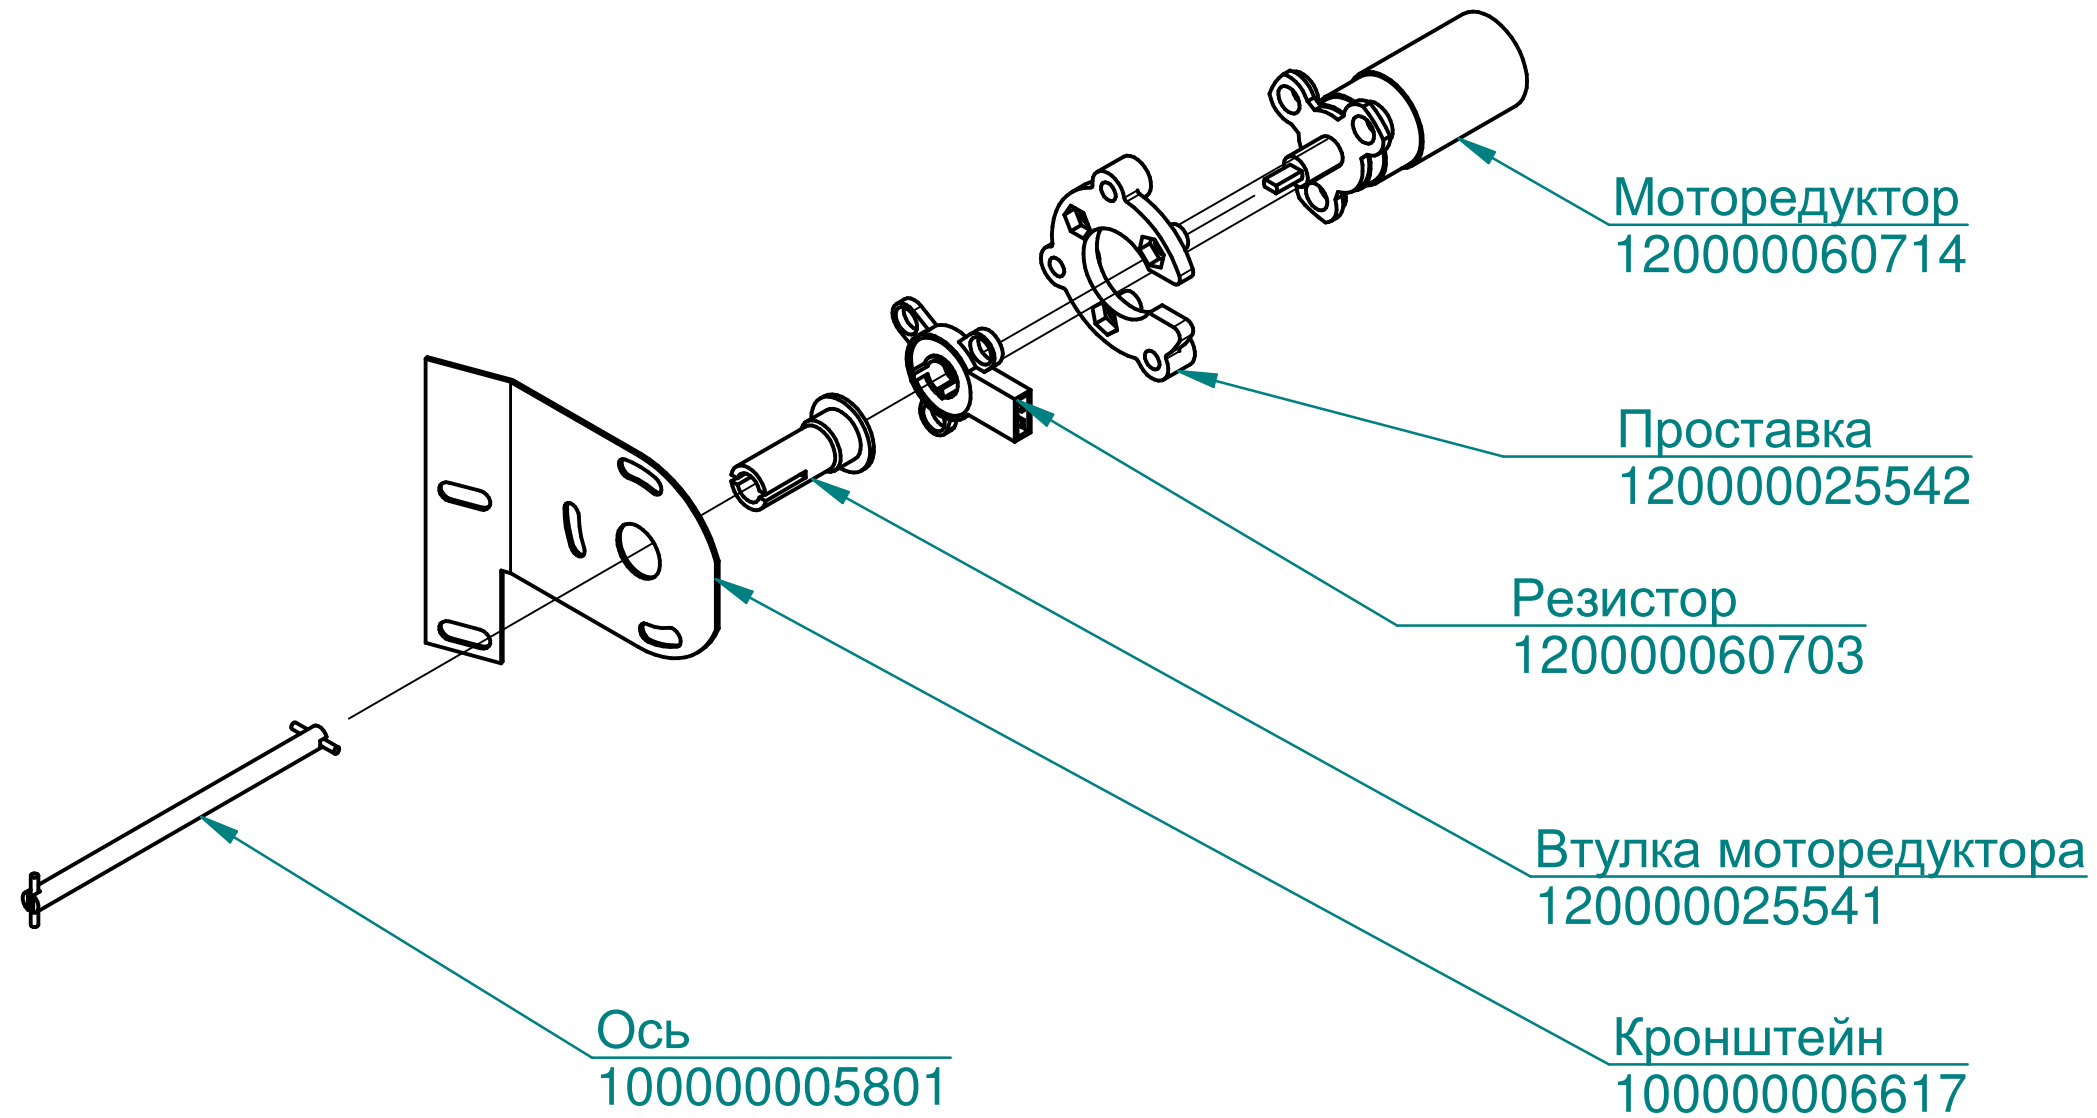

ПКА10-11ПМ2-01.18918.008 РС

Пароконвектомат
ПКА10-1/1ПМ2-01