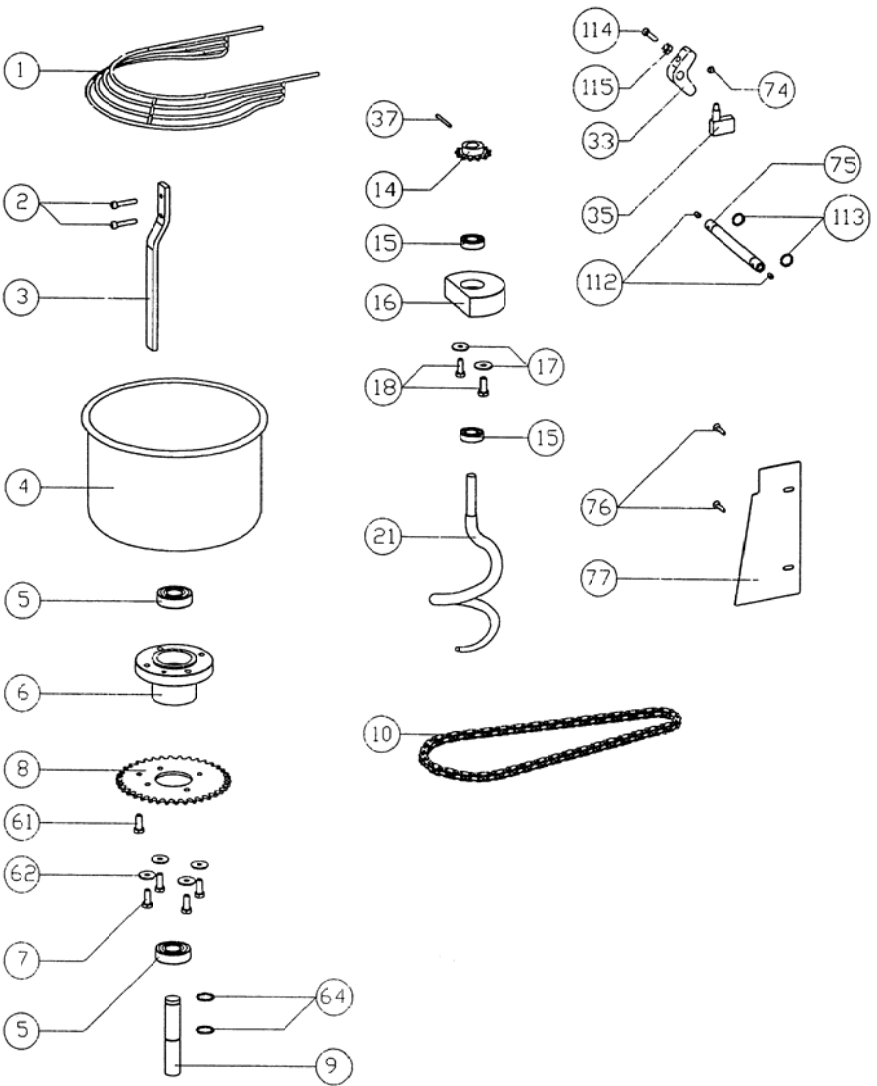

**Pizzeria
Teigknetmaschinen**

Artikel-Nr. 512001, 512003, 512003, 512004
(TFM10, TF17, TF22, TF33)

Explosionszeichnung / Ersatzteile

Parti di ricambio di impastatrice con vasca fissa mod. TF7 - TF10

Ersatzteile für die Teigknetmaschine mit geistem Kopf und Becken mod. TF7 - TF10

Pièces de rechange pour pétrisseuse avec tête et cuve fixe mod. TF7 - TF10

Spare parts for mixer with fixed top and bowl mod. TF7 - TF10

(fig. 17)

(Bild 17)

(fig. 17)

(Pict. 17)

Parti di ricambio di impastatrice con testa e vasca fissa mod. TF

(fig. 18)

(Pict. 18)

Exploded Diagram
TF/TFM/TF-2V(17/22/33/42/53)

Parti di ricambio
impastatrice con testa
sollevabile e vasca
estraiibile mod. TR

Ersatzteile für
Teigknetmaschine
hebbarem Kopf
und herausziehbarem
Becken
mod. TR

Pièces de rechange pour
pétrisseuse avec
soulèveable et
extractible mod. TR

Spare parts for mixer with
raising top and taking-off
bowl mod. TR

(fig. 19)

(Bild 19)

(fig. 19)

(Pict. 19)

	111-TR10
	111-TR 17/22
	111-TR 33/42/53