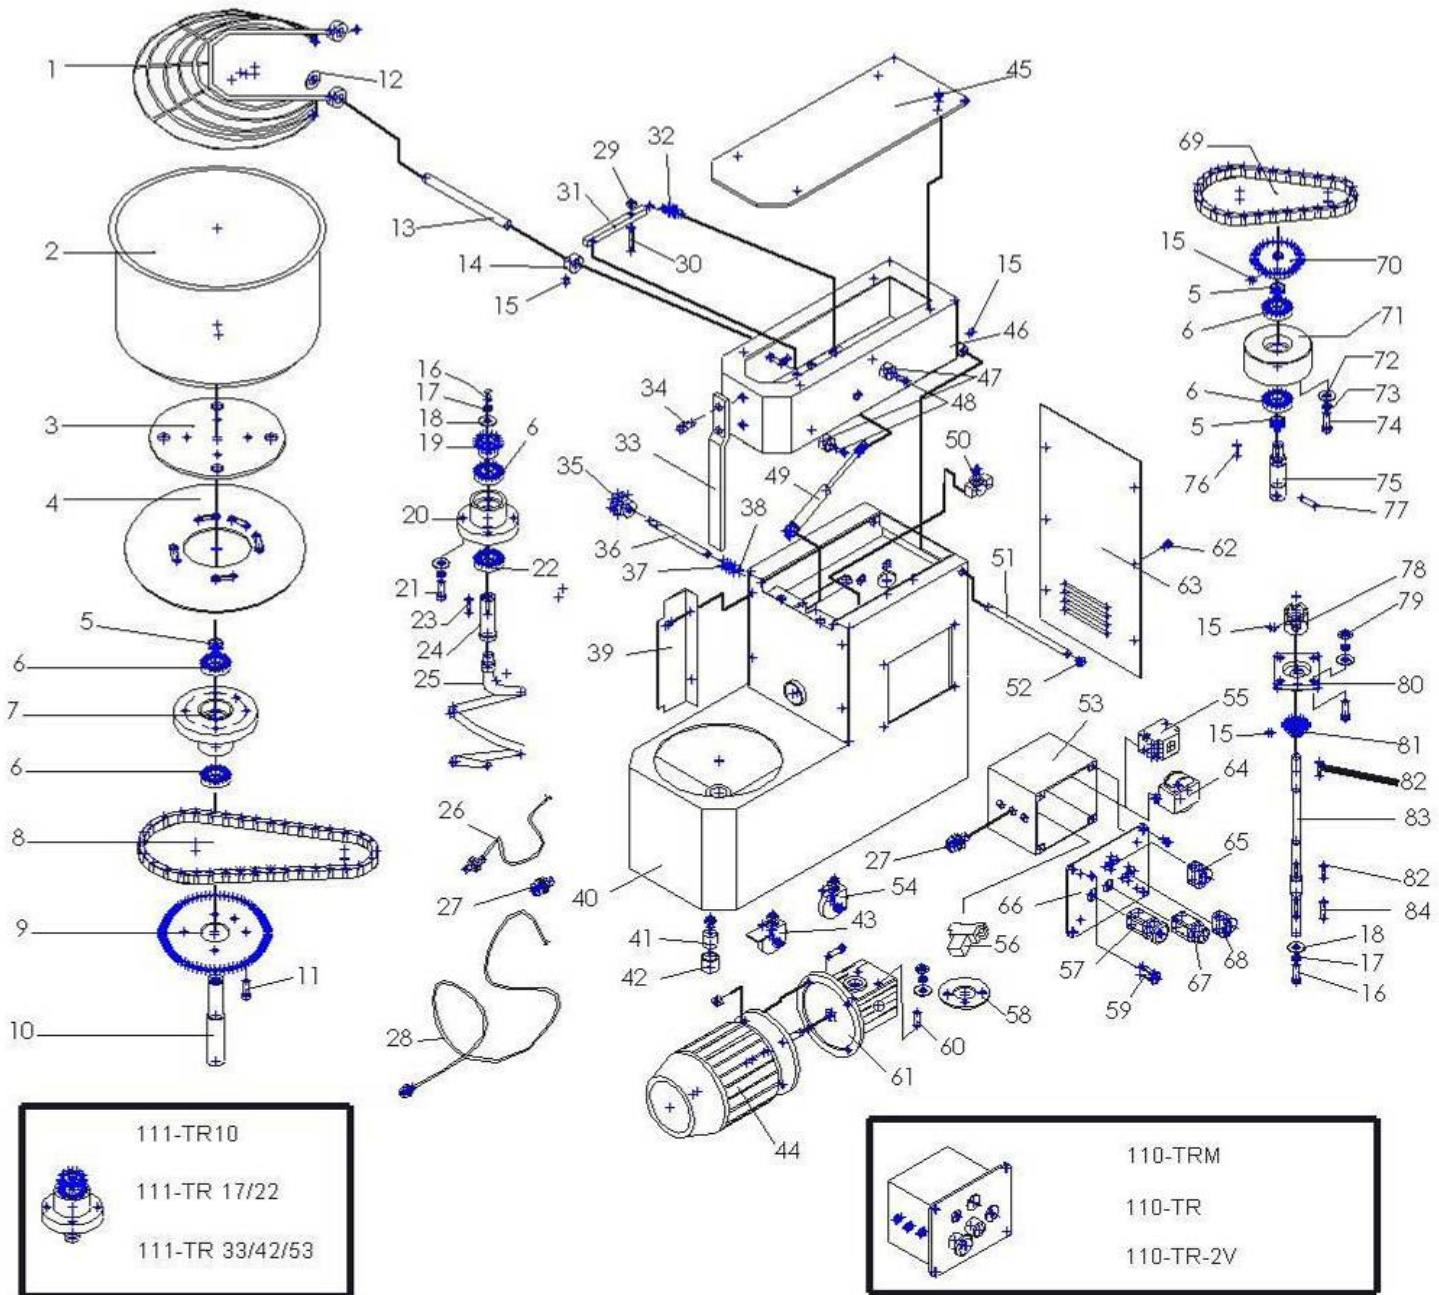

Pièces de rechange pour pétrisseuse avec tête et cuve fixe mod. TF7 - TF10

Spare parts for mixer with fixed top and bowl mod. TF7 - TF10

(fig. 17)

(Bild 17)

(fig. 17)

(Pict. 17)

Parti di ricambio di impastatrice con testa e vasca fissa mod. TF

(fig. 18)

(Pict. 18)

Exploded Diagram
TF/TFM/TF-2V(17/22/33/42/53)

Parti di ricambio
impastatrice con testa
sollevabile e vasca
estraiibile mod. TR

Ersatzteile für
Teigknetmaschine
hebbarem Kopf
und herausziehbarem
Becken
mod. TR

Pièces de rechange pour
pétrisseuse avec
soulèveable et
extractible mod. TR

Spare parts for mixer with
raising top and taking-off
bowl mod. TR

(fig. 19)

(Bild 19)

(fig. 19)

(Pict. 19)

	111-TR10
	111-TR 17/22
	111-TR 33/42/53

	110-TRM
	110-TR
	110-TR-2V

74	8301710	8301710	8301710	8301710	8301710	8301710	8301710	8301710	8301710	8301710
75		8300790		8300790		8300800		8300800		8300800
76	8300450	8300450	8300450	8300450	8300450	8300450	8300450	8300450	8300450	8300450
77		8300660		8300660		8300660		8300660		8300660
78		8300770		8300770		8300780		8300780		8300780
79		8300640		8300640		8300640		8300640		8300640
80		8300730		8300730		8300740		8300740		8300740
81	8300710	8300710	8300710	8300710	8300720	8300720	8300720	8300720	8300720	8300720
82	8300450	8300450	8300450	8300450	8301720	8301720	8301720	8301720	8301720	8301720
83		8300670		8300670		8300680		8300680		8300680
84	8300650	8300650	8300650	8300650	8300650	8300650	8300650	8300650	8300650	8300650
85	8301740		8301740		8301740		8301740		8301740	
86	8300990		8300990		8300990		8300990		8300990	
87	8301120		8301120		8301130		8301130		8301130	
88	8300810		8300810		8300820		8300820		8300820	
89	8301730		8301730		8301730		8301730		8301730	
90	8300750		8300750		8300760		8300760		8300760	
91	8300690		8300690		8300700		8300700		8300700	