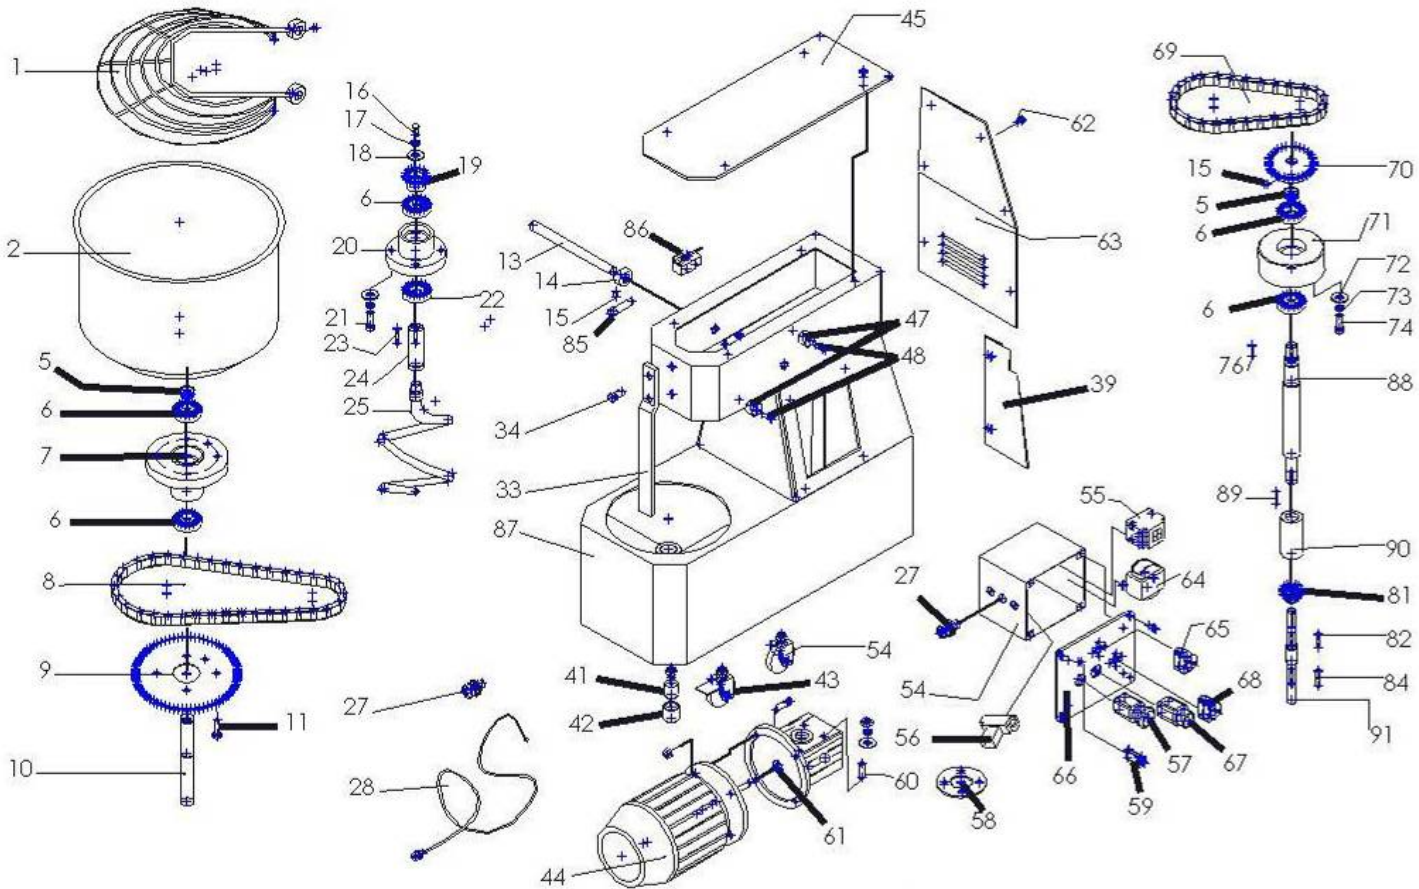

Pièces de rechange pour pétrisseuse avec tête et cuve fixe mod. TF7 - TF10

Spare parts for mixer with fixed top and bowl mod. TF7 - TF10

(fig. 17)

(Bild 17)

(fig. 17)

(Pict. 17)

Parti di ricambio di impastatrice con testa e vasca fissa mod. TF

(fig. 18)

(Pict. 18)

Exploded Diagram
TF/TFM/TF-2V(17/22/33/42/53)

Parti di ricambio
impastatrice con testa
sollevabile e vasca
estraiibile mod. TR

Ersatzteile für
Teigknetmaschine
hebbarem Kopf
und herausziehbarem
Becken
mod. TR

Pièces de rechange pour
pétrisseuse avec
soulèveable et
extractible mod. TR

Spare parts for mixer with
raising top and taking-off
bowl mod. TR

(fig. 19)

(Bild 19)

(fig. 19)

(Pict. 19)

	111-TR10
	111-TR 17/22
	111-TR 33/42/53