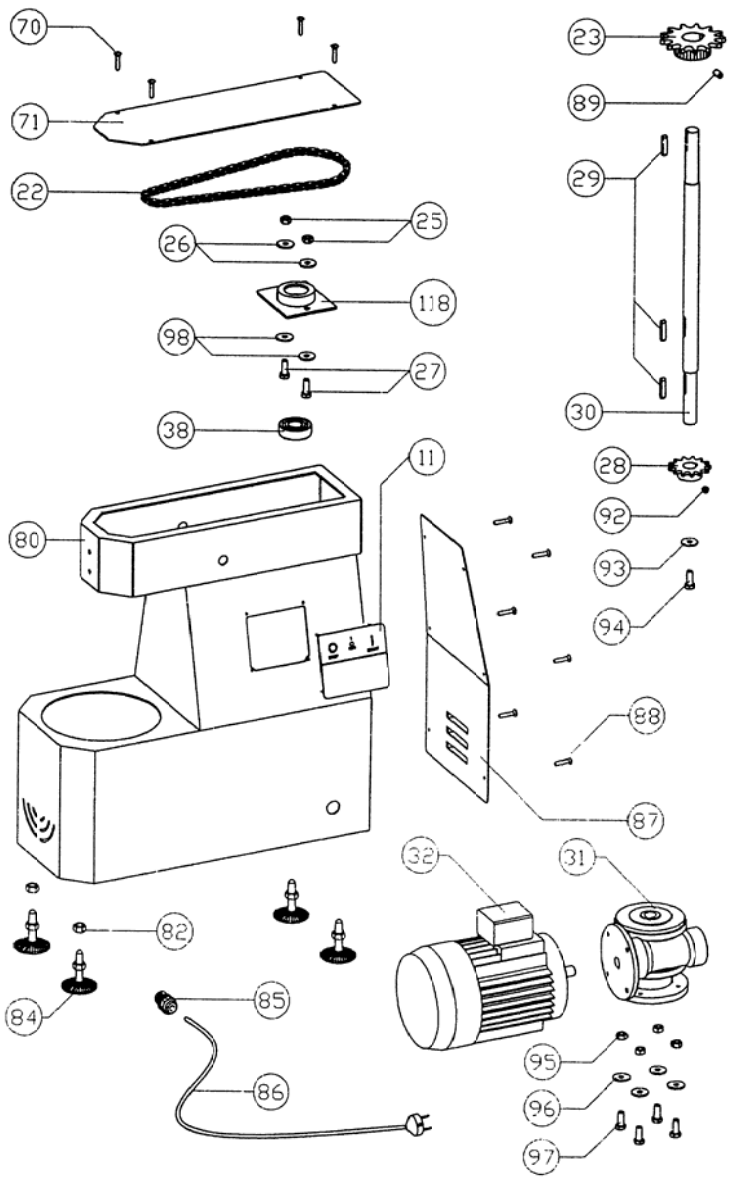

Pièces de rechange pour pétrisseuse avec tête et cuve fixe mod. TF7 - TF10

Spare parts for mixer with fixed top and bowl mod. TF7 - TF10

(fig. 17)

(Bild 17)

(fig. 17)

(Pict. 17)

Parti di ricambio di impastatrice con testa e vasca fissa mod. TF

Ersatzteile für die Teigmelmaschine mit geistem Kopf und Becken mod. TF

Pièces de rechange pour pétrisseuse avec tête et cuve fixe mod. TF

Spare parts for mixer with fixed top and bowl mod. TF

(fig. 18)

(Bild 18)

(fig. 18)

(Pict. 18)

Exploded Diagram
TF/TFM/TF-2V(17/22/33/42/53)

Parti di ricambio
impastatrice con testa
sollevabile e vasca
estraiibile mod. TR

Ersatzteile für
Teigknetmaschine
hebbarem Kopf
und herausziehbarem
Becken
mod. TR

Pièces de rechange pour
pétrisseuse avec
soulèveable et
extractible mod. TR

Spare parts for mixer with
raising top and taking-off
bowl mod. TR

(fig. 19)

(Bild 19)

(fig. 19)

(Pict. 19)

	111-TR10
	111-TR 17/22
	111-TR 33/42/53