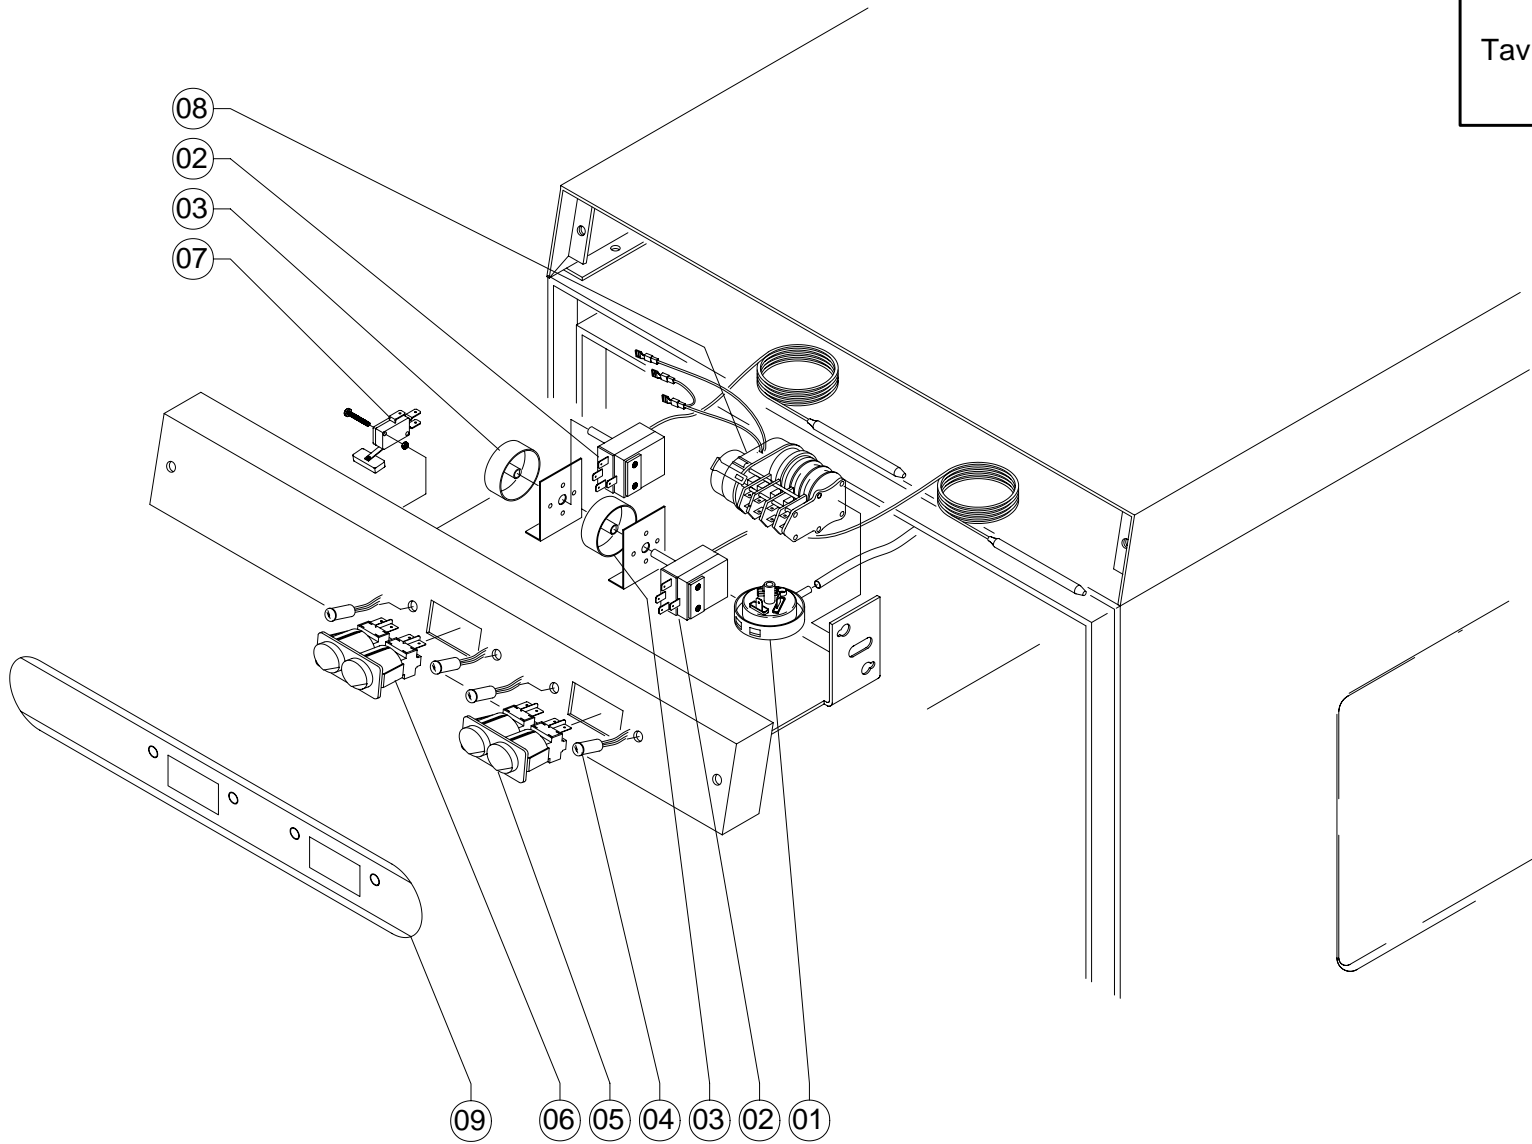

ESPLOSO RICAMBI EXPLODED VIEWS

CUBE C327

KRUPPS
DISHWASHER MACHINES 

Tav. C1	CUBE C320 - C327 - C426 - C432 C537 - C537T - C640
	SRUTTURA / STRUCTURE

CUBE C320 - C327 - C426

Tav. C7

GIRANTE / WASH ARMS

Tav. C10	CUBE C320-C327-C426-C432-C537
	IMPIANTO ELETTRICO ELECTRICAL CIRCUIT

Tav. C13	CUBE C320 - C327
	CESTELLI / BASKETS