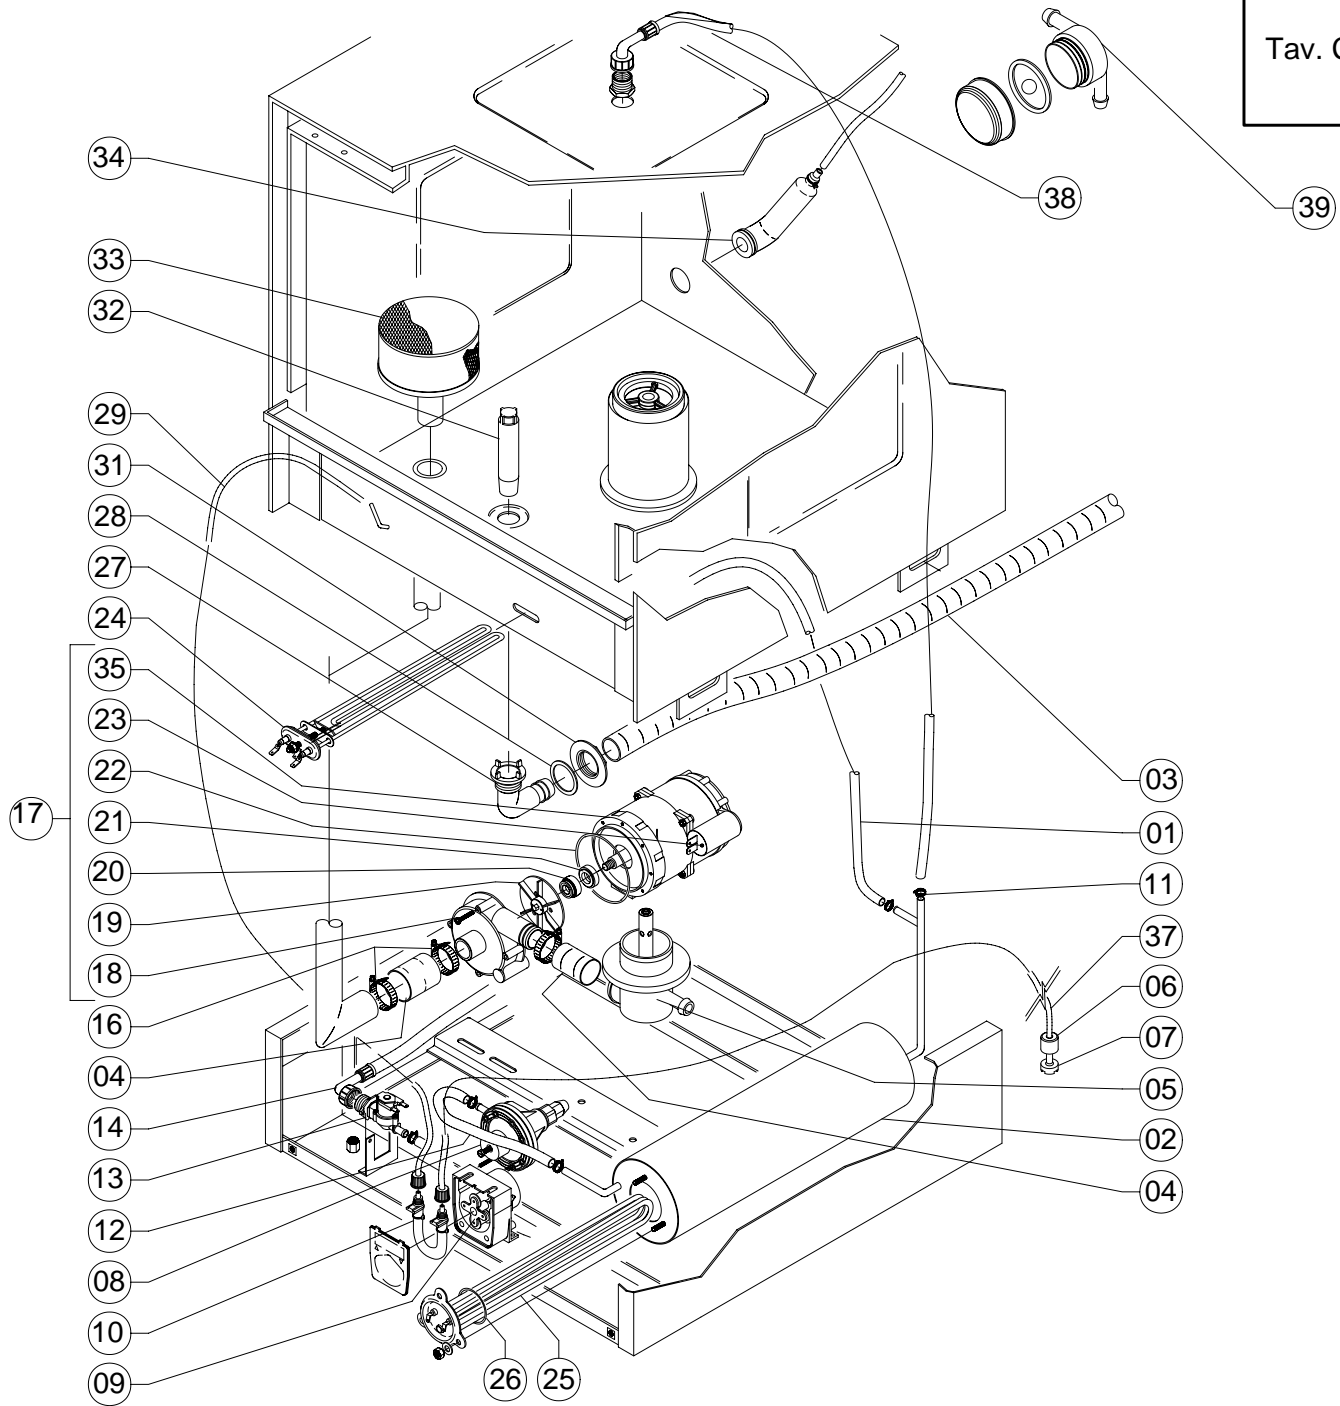

ESPLOSO RICAMBI EXPLODED VIEWS

CUBE C327

KRUPPS
DISHWASHER MACHINES 

Tav. C1	CUBE C320 - C327 - C426 - C432 C537 - C537T - C640
	SRUTTURA / STRUCTURE

CUBE C320 - C327 - C426

Tav. C7

GIRANTE / WASH ARMS

Tav. C10	CUBE C320-C327-C426-C432-C537
	IMPIANTO ELETTRICO ELECTRICAL CIRCUIT

Tav. C13	CUBE C320 - C327
	CESTELLI / BASKETS