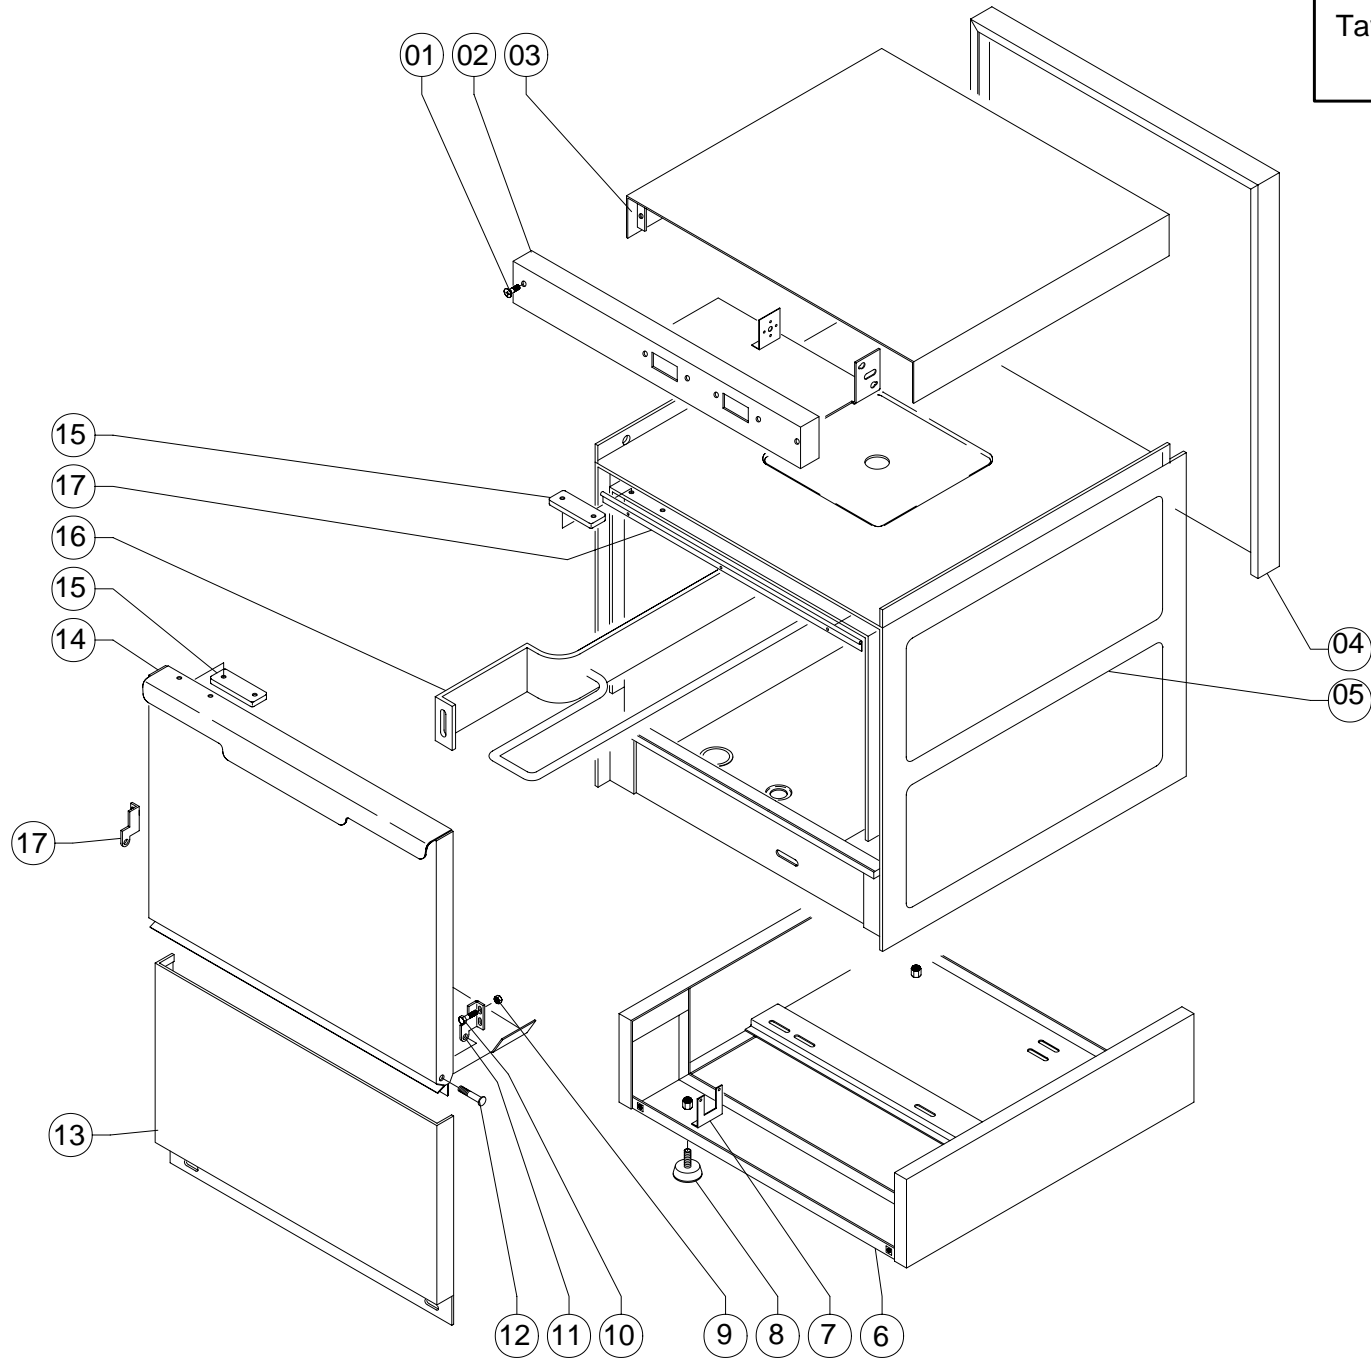

ESPLOSO RICAMBI EXPLODED VIEWS

CUBE C327

KRUPPS
DISHWASHER MACHINES 

Tav. C1	CUBE C320 - C327 - C426 - C432 C537 - C537T - C640
	SRUTTURA / STRUCTURE

CUBE C320 - C327 - C426

Tav. C7

GIRANTE / WASH ARMS

Tav. C10	CUBE C320-C327-C426-C432-C537
	IMPIANTO ELETTRICO ELECTRICAL CIRCUIT

Tav. C13	CUBE C320 - C327
	CESTELLI / BASKETS