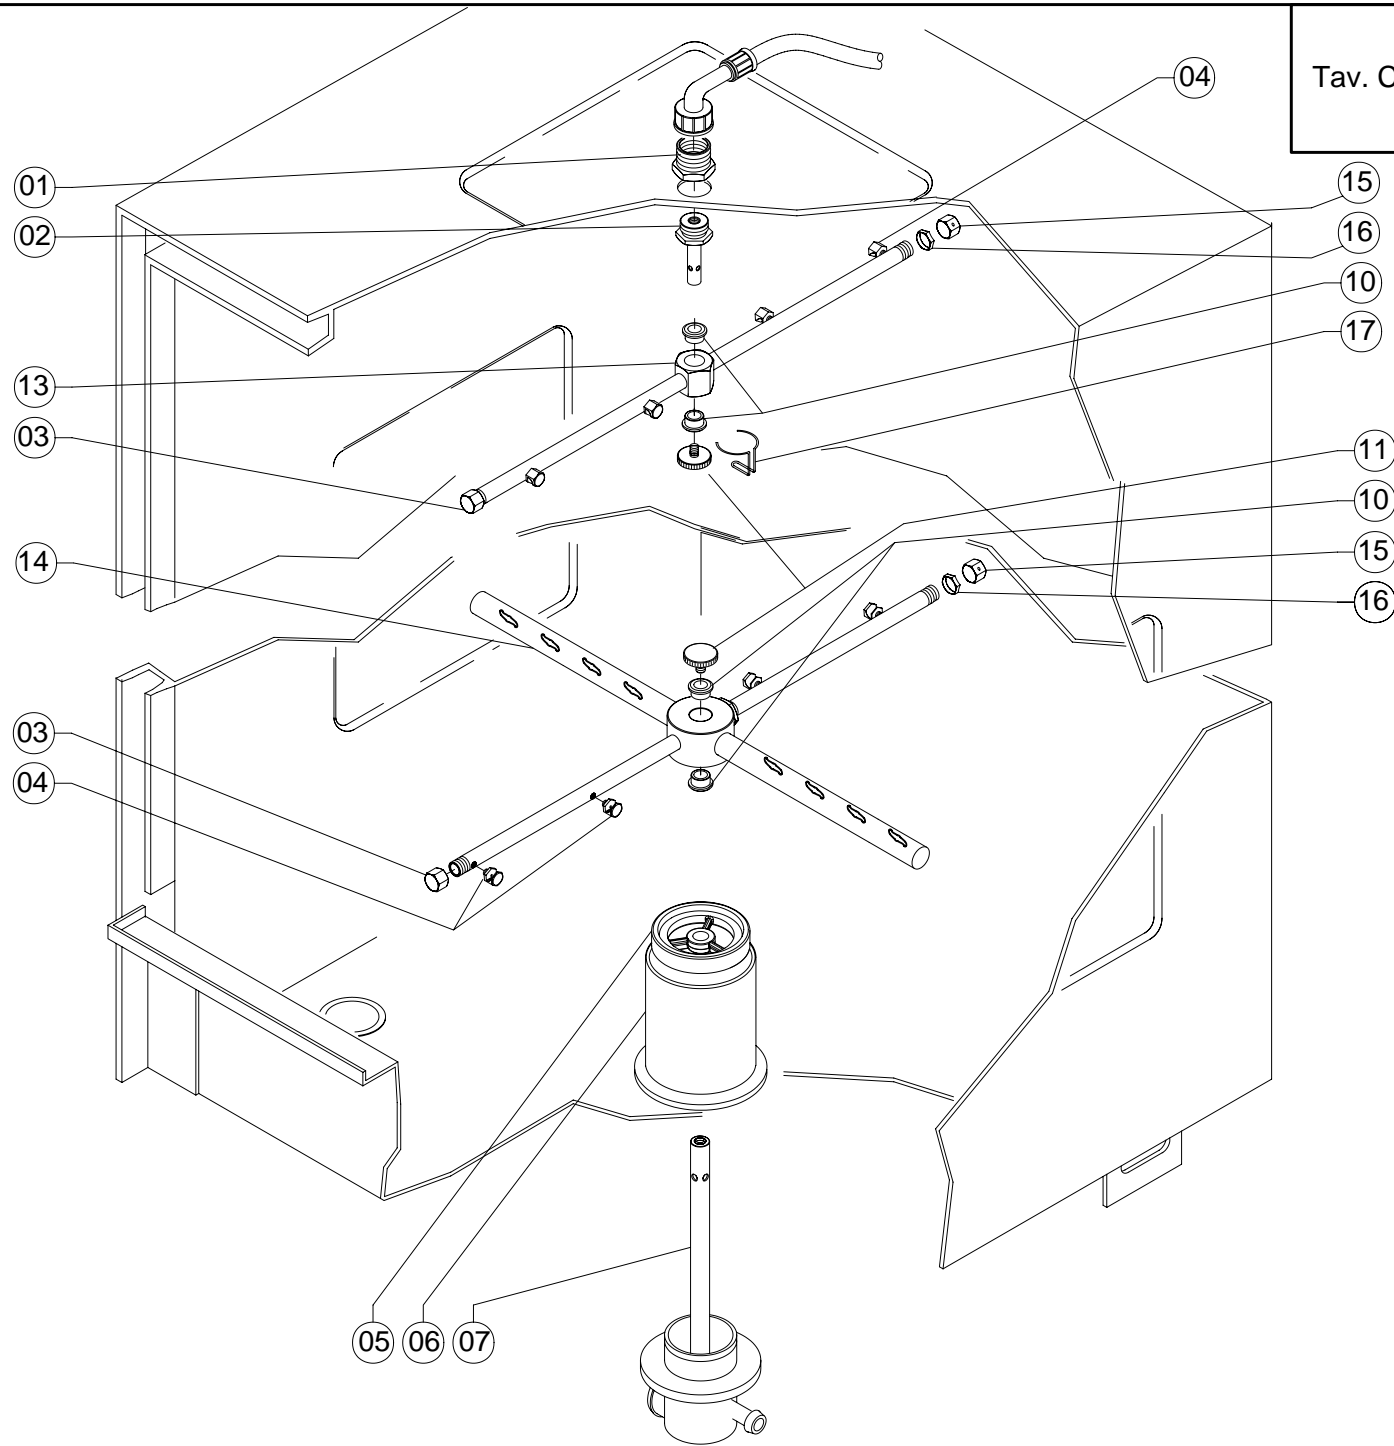

ESPLOSO RICAMBI EXPLODED VIEWS

CUBE C327

KRUPPS
DISHWASHER MACHINES 

Tav. C1	CUBE C320 - C327 - C426 - C432 C537 - C537T - C640
	SRUTTURA / STRUCTURE

CUBE C320 - C327 - C426

Tav. C7

GIRANTE / WASH ARMS

Tav. C10	CUBE C320-C327-C426-C432-C537
	IMPIANTO ELETTRICO ELECTRICAL CIRCUIT

Tav. C13	CUBE C320 - C327
	CESTELLI / BASKETS